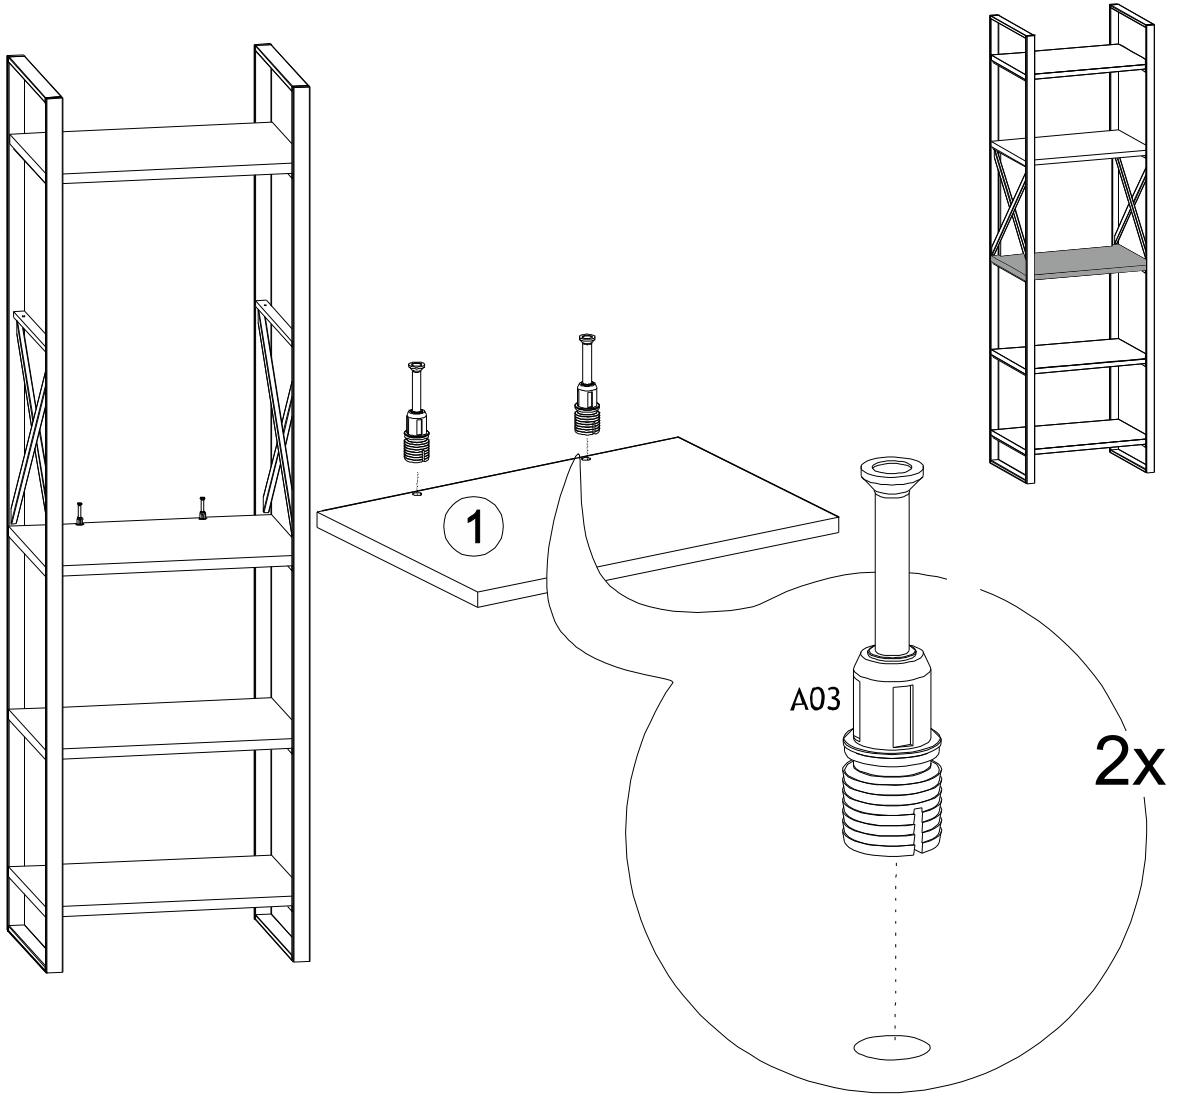

TOOLS & INSTALLATION COMPONENTS

2200170236	Part #1	1x
2200170238	Part #2	1x
2200170240	Part #3	3x
2200172117	Part #4	1x
1120021960	Part #5	2x

META NARROW BOOKCASE

Total 8x

Disassembled Parts

1

16x

2

3

4

5

DİKKAT!

Dübel montajı öncesinde duvar tipini kontrol ediniz. Dübel çapıyla eşit çapta matkap ile duvar delinir. (08mm) Üniversal plastik dübel gene amaçlı kullanımı sağlar. 2 aşamalı montaj gerektirir. Montaj yapılacak duvar tipine göre dübel değişiklik gösterebilir.