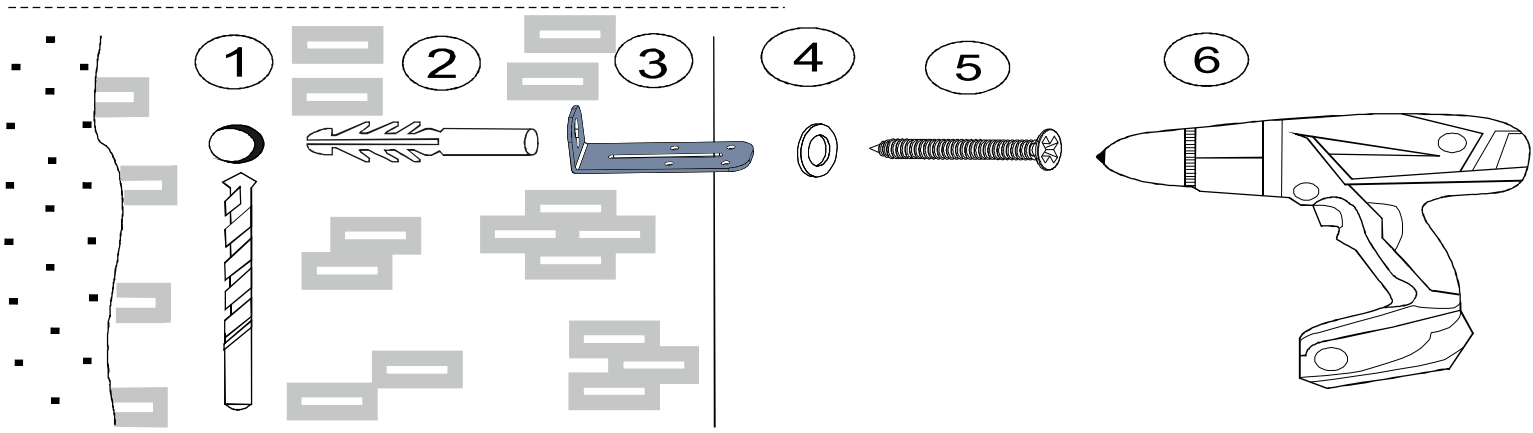

3

4

5

DİKKAT!

Dübel montajı öncesinde duvar tipini kontrol ediniz. Dübel çapıyla eşit çapta matkap ile duvar delinir. (08mm) Üniversal plastik dübel gene amaçlı kullanımı sağlar. 2 aşamalı montaj gerektirir. Montaj yapılacak duvar tipine göre dübel değişiklik gösterebilir.