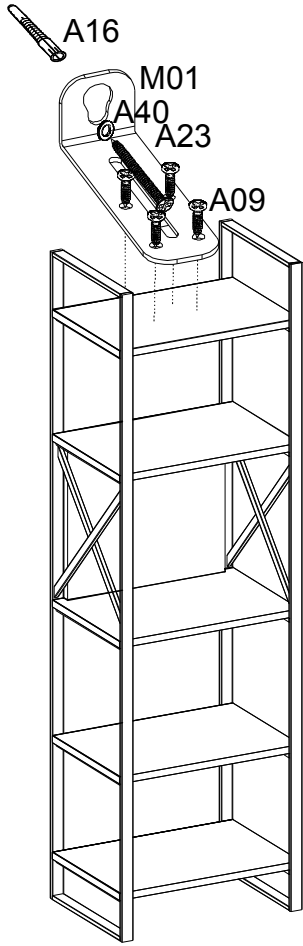

TOOLS & INSTALLATION COMPONENTS

2200170236	Part #1	1x
2200170238	Part #2	1x
2200170240	Part #3	3x
2200172117	Part #4	1x
1120021960	Part #5	2x

META NARROW BOOKCASE

Total 8x

Disassembled Parts

1

16x

2

3

4

5

DİKKAT!

Dübel montajı öncesinde duvar tipini kontrol ediniz. Dübel çapıyla eşit çapta matkap ile duvar delinir. (08mm) Üniversal plastik dübel gene amaçlı kullanımı sağlar. 2 aşamalı montaj gerektirir. Montaj yapılacak duvar tipine göre dübel değişiklik gösterebilir.

CAUTION!

Check the Wall type before installation of dowel. Wall is drilled with equal diameter of dowel.(08mm) Universal Plastic Dowel provides the general purpose usage. Requires two stages assembly. Dowel can be different type according to the wall type. (e.g. Plaster Sheet Partition Wall, Gas Concrete, Hollow Brick Wall) If required, use appropriate dowels and screws.