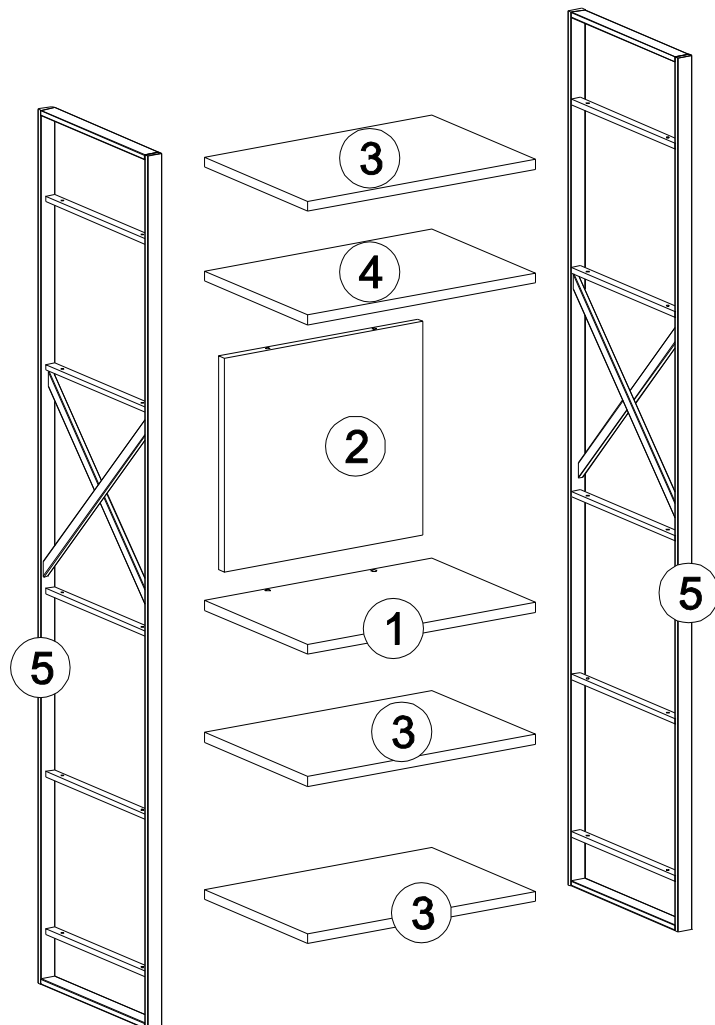

TOOLS & INSTALLATION COMPONENTS

2200170236	Part #1	1x
2200170238	Part #2	1x
2200170240	Part #3	3x
2200172117	Part #4	1x
1120021960	Part #5	2x

META NARROW BOOKCASE

Total 8x

Disassembled Parts

1

16x

2

3

4

5

DİKKAT!

Dübel montajı öncesinde duvar tipini kontrol ediniz. Dübel çapıyla eşit çapta matkap ile duvar delinir. (08mm) Üniversal plastik dübel gene amaçlı kullanımı sağlar. 2 aşamalı montaj gerektirir. Montaj yapılacak duvar tipine göre dübel değişiklik gösterebilir.