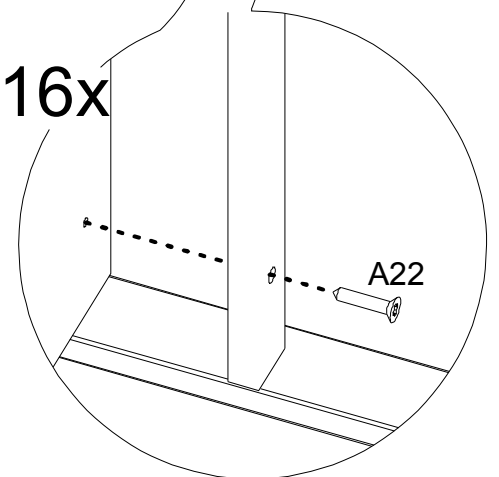

TOOLS & INSTALLATION COMPONENTS

2200170236	Part #1	1x
2200170238	Part #2	1x
2200170240	Part #3	3x
2200172117	Part #4	1x
1120021960	Part #5	2x

META NARROW BOOKCASE

Total 8x

Disassembled Parts

1

16x

2

3

4

5

DİKKAT!

Dübel montajı öncesinde duvar tipini kontrol ediniz. Dübel çapıyla eşit çapta matkap ile duvar delinir. (08mm) Üniversal plastik dübel gene amaçlı kullanımı sağlar. 2 aşamalı montaj gerektirir. Montaj yapılacak duvar tipine göre dübel değişiklik gösterebilir.