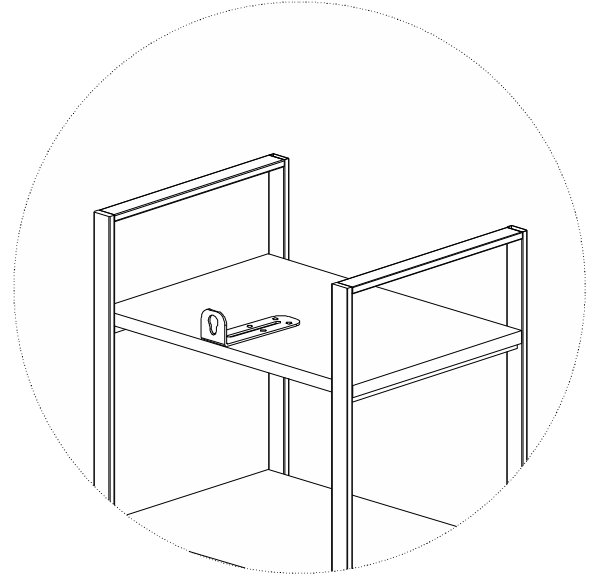

3

4

5

DİKKAT!

Dübel montajı öncesinde duvar tipini kontrol ediniz. Dübel çapıyla eşit çapta matkap ile duvar delinir. (08mm) Üniversal plastik dübel gene amaçlı kullanımı sağlar. 2 aşamalı montaj gerektirir. Montaj yapılacak duvar tipine göre dübel değişiklik gösterebilir.