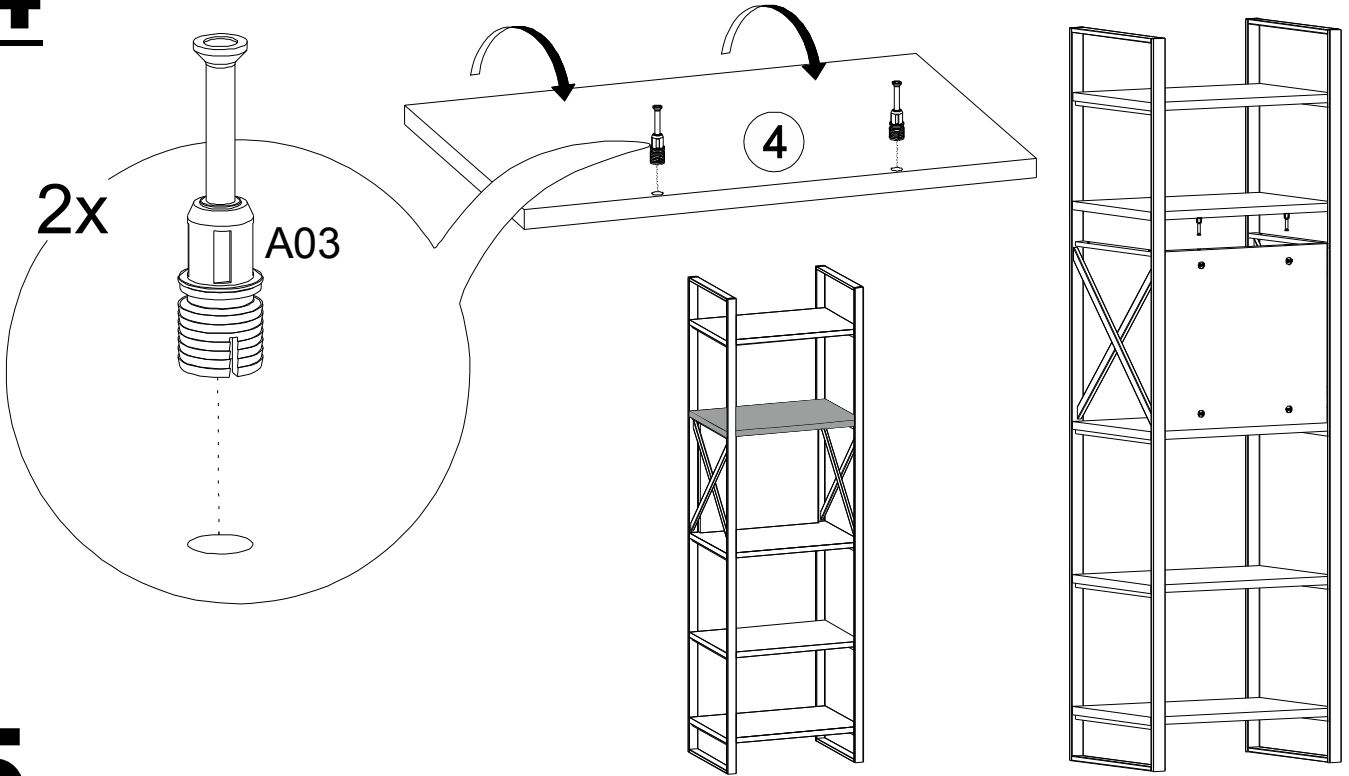

TOOLS & INSTALLATION COMPONENTS

2200170236	Part #1	1x
2200170238	Part #2	1x
2200170240	Part #3	3x
2200172117	Part #4	1x
1120021960	Part #5	2x

META NARROW BOOKCASE

Total 8x

Disassembled Parts

1

16x

2

3

4

5

DİKKAT!

Dübel montajı öncesinde duvar tipini kontrol ediniz. Dübel çapıyla eşit çapta matkap ile duvar delinir. (08mm) Üniversal plastik dübel gene amaçlı kullanımı sağlar. 2 aşamalı montaj gerektirir. Montaj yapılacak duvar tipine göre dübel değişiklik gösterebilir.