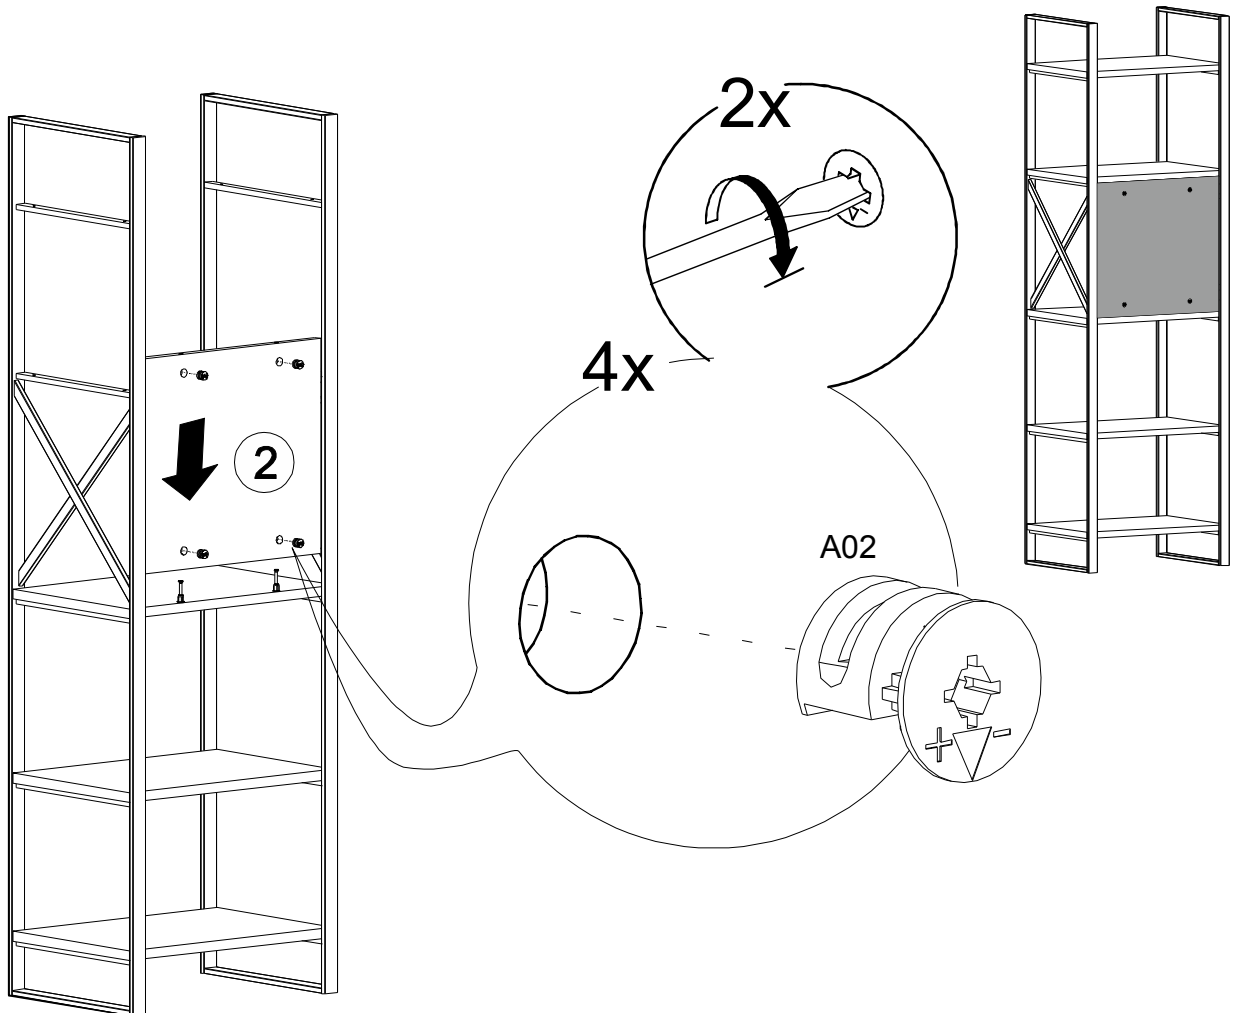

TOOLS & INSTALLATION COMPONENTS

2200170236	Part #1	1x
2200170238	Part #2	1x
2200170240	Part #3	3x
2200172117	Part #4	1x
1120021960	Part #5	2x

META NARROW BOOKCASE

Total 8x

Disassembled Parts

1

16x

2

3

4

5

DİKKAT!

Dübel montajı öncesinde duvar tipini kontrol ediniz. Dübel çapıyla eşit çapta matkap ile duvar delinir. (08mm) Üniversal plastik dübel gene amaçlı kullanımı sağlar. 2 aşamalı montaj gerektirir. Montaj yapılacak duvar tipine göre dübel değişiklik gösterebilir.