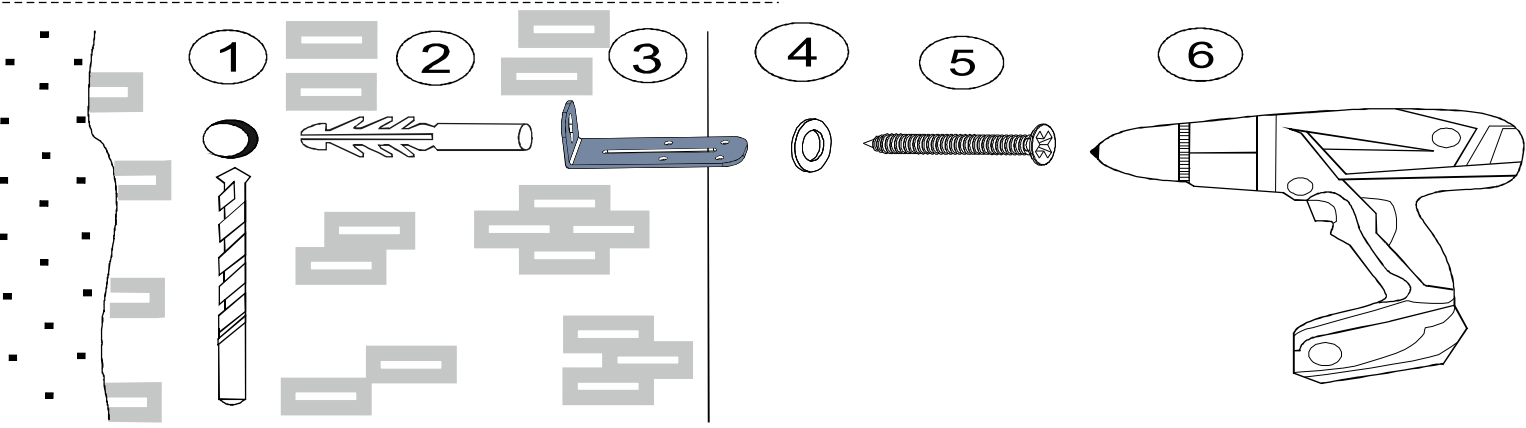

2

3

4

5

6

DİKKAT!
Dübel montajı öncesinde duvar tipini kontrol ediniz. Dübel çapıyla eşit çapta matkap ile duvar delinir. (08mm) Üniversal plastik dübel gene amaçlı kullanımı sağlar. 2 aşamalı montaj gerektirir. Montaj yapılacak duvar tipine göre dübel değişiklik gösterebilir.