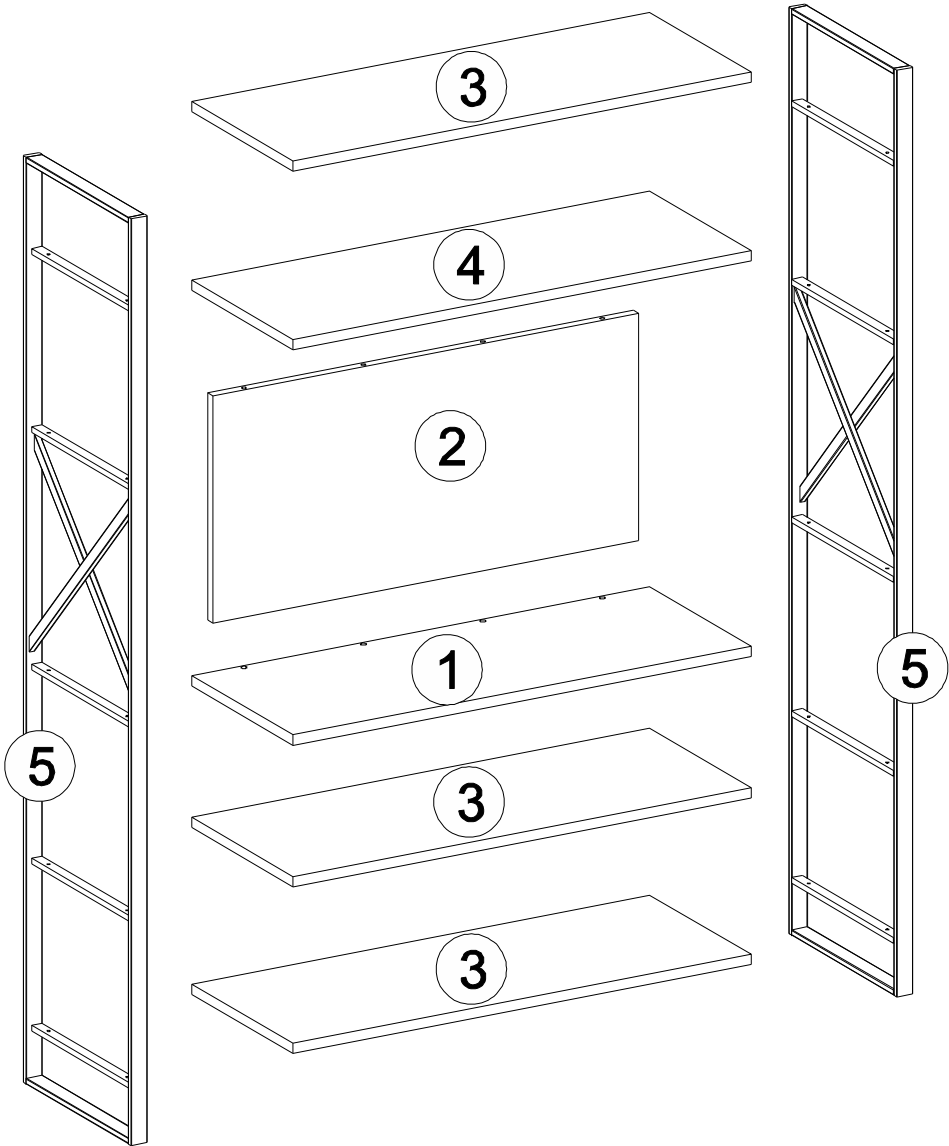

A16 - UX 8X50
1100016487
1x

Z04
1120021960
2x

META BROAD BOOKSHELF

2200170229	Part #1	1x
2200170231	Part #2	1x
2200170233	Part #3	3x
2200172115	Part #4	1x
1120021960	Part #5	2x

Total 8x

Disassembled Parts

1

2

3

4

5

6

DİKKAT!
Dübel montajı öncesinde duvar tipini kontrol ediniz. Dübel çapıyla eşit çapta matkap ile duvar delinir. (08mm) Üniversal plastik dübel gene amaçlı kullanımı sağlar. 2 aşamalı montaj gerektirir. Montaj yapılacak duvar tipine göre dübel değişiklik gösterebilir.