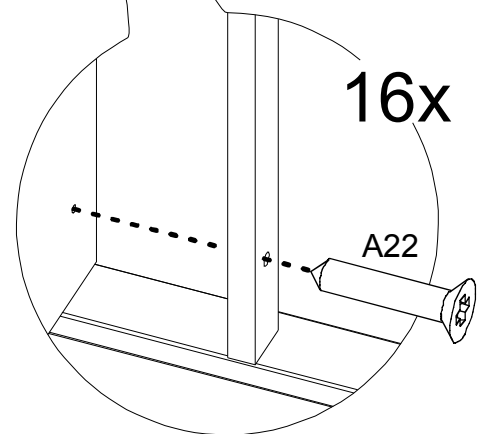

TOOLS & INSTALLATION COMPONENTS

A03 - Minifix
1120007870
8x

A02 - Ø15x13
1120007871
8x

A22 - 3,5x25
1100008983
20x

1100015136
1x

A09 - 3,5X16
1100008979
4x

M01 - MT-484
1120021056
1x

A23 - 5X70
1100009063
1x

A16 - UX 8X50
1100016487
1x

Z04
1120021960
2x

META BROAD BOOKSHELF

2200170229	Part #1	1x
2200170231	Part #2	1x
2200170233	Part #3	3x
2200172115	Part #4	1x
1120021960	Part #5	2x

Total 8x

Disassembled Parts

1

2

3

4

5

6

DİKKAT!
Dübel montajı öncesinde duvar tipini kontrol ediniz. Dübel çapıyla eşit çapta matkap ile duvar delinir. (08mm) Üniversal plastik dübel gene amaçlı kullanımı sağlar. 2 aşamalı montaj gerektirir. Montaj yapılacak duvar tipine göre dübel değişiklik gösterebilir.