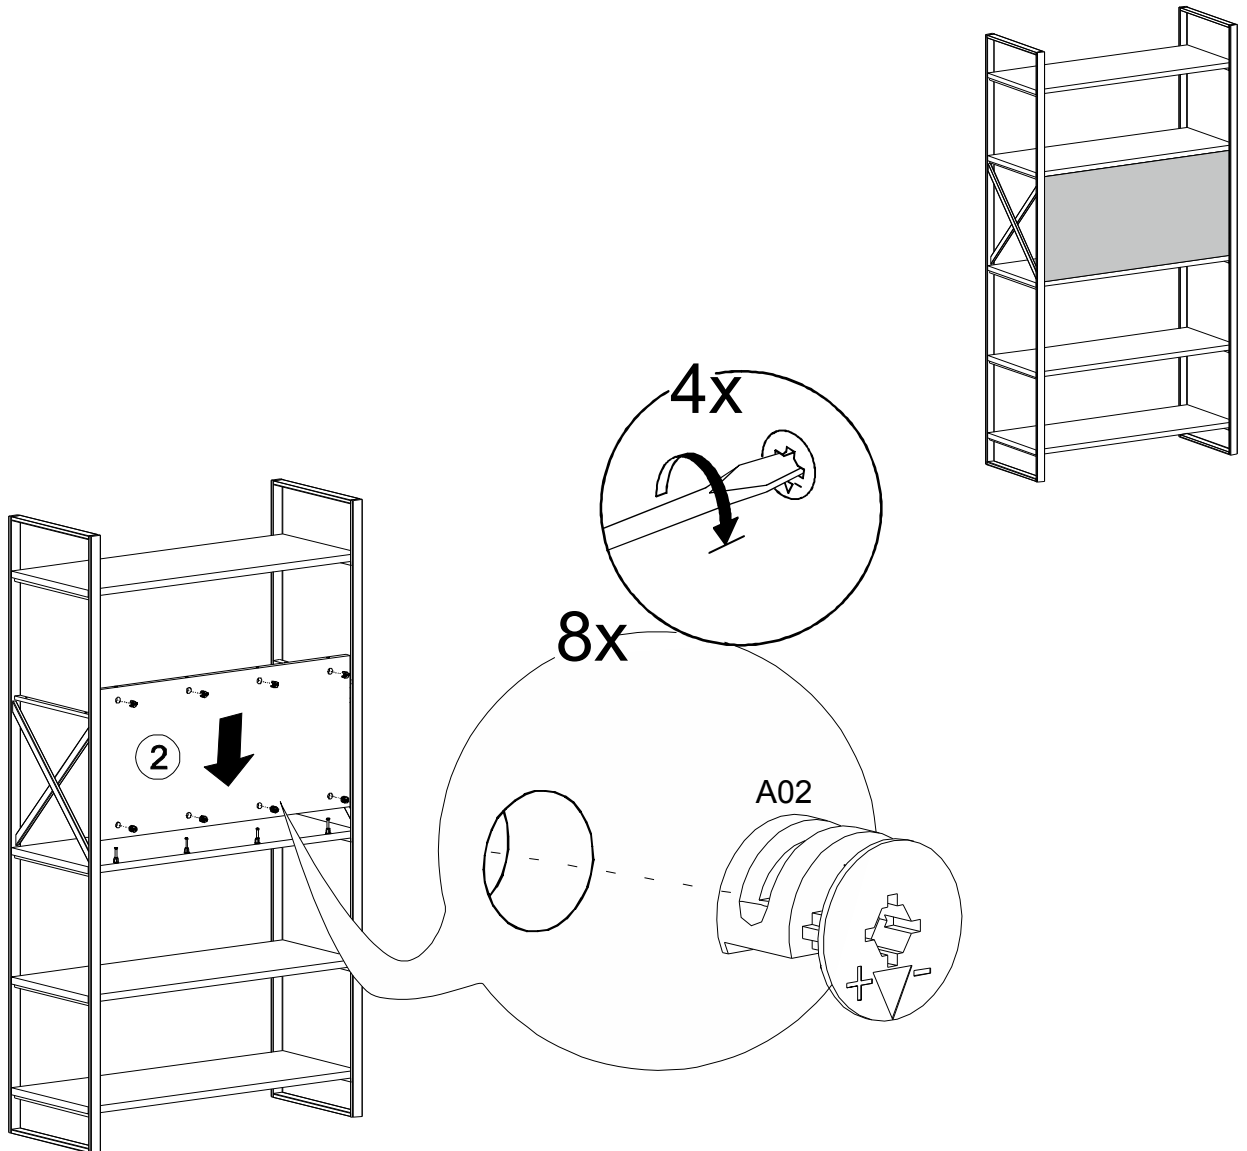

A16 - UX 8X50
1100016487
1x

Z04
1120021960
2x

META BROAD BOOKSHELF

2200170229	Part #1	1x
2200170231	Part #2	1x
2200170233	Part #3	3x
2200172115	Part #4	1x
1120021960	Part #5	2x

Total 8x

Disassembled Parts

1

2

3

4

5

6

DİKKAT!
Dübel montajı öncesinde duvar tipini kontrol ediniz. Dübel çapıyla eşit çapta matkap ile duvar delinir. (08mm) Üniversal plastik dübel gene amaçlı kullanımı sağlar. 2 aşamalı montaj gerektirir. Montaj yapılacak duvar tipine göre dübel değişiklik gösterebilir.

CAUTION!
Check the Wall type before installation of dowel. Wall is drilled with equal diameter of dowel.(08mm) Universal Plastic Dowel provides the general purpose usage. Requires two stages assembly.
Dowel can be different type according to the wall type. (e.g. Plaster Sheet Partition Wall, Gas Concrete, Hollow Brick Wall) If required, use appropriate dowels and screws.