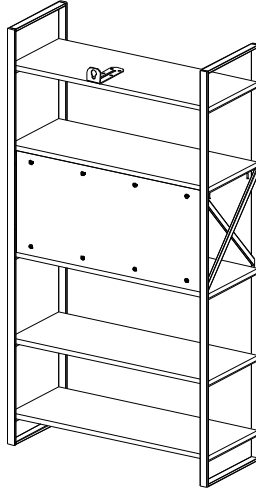

2

3

4

5

6

DİKKAT!
Dübel montajı öncesinde duvar tipini kontrol ediniz. Dübel çapıyla eşit çapta matkap ile duvar delinir. (08mm) Üniversal plastik dübel gene amaçlı kullanımı sağlar. 2 aşamalı montaj gerektirir. Montaj yapılacak duvar tipine göre dübel değişiklik gösterebilir.