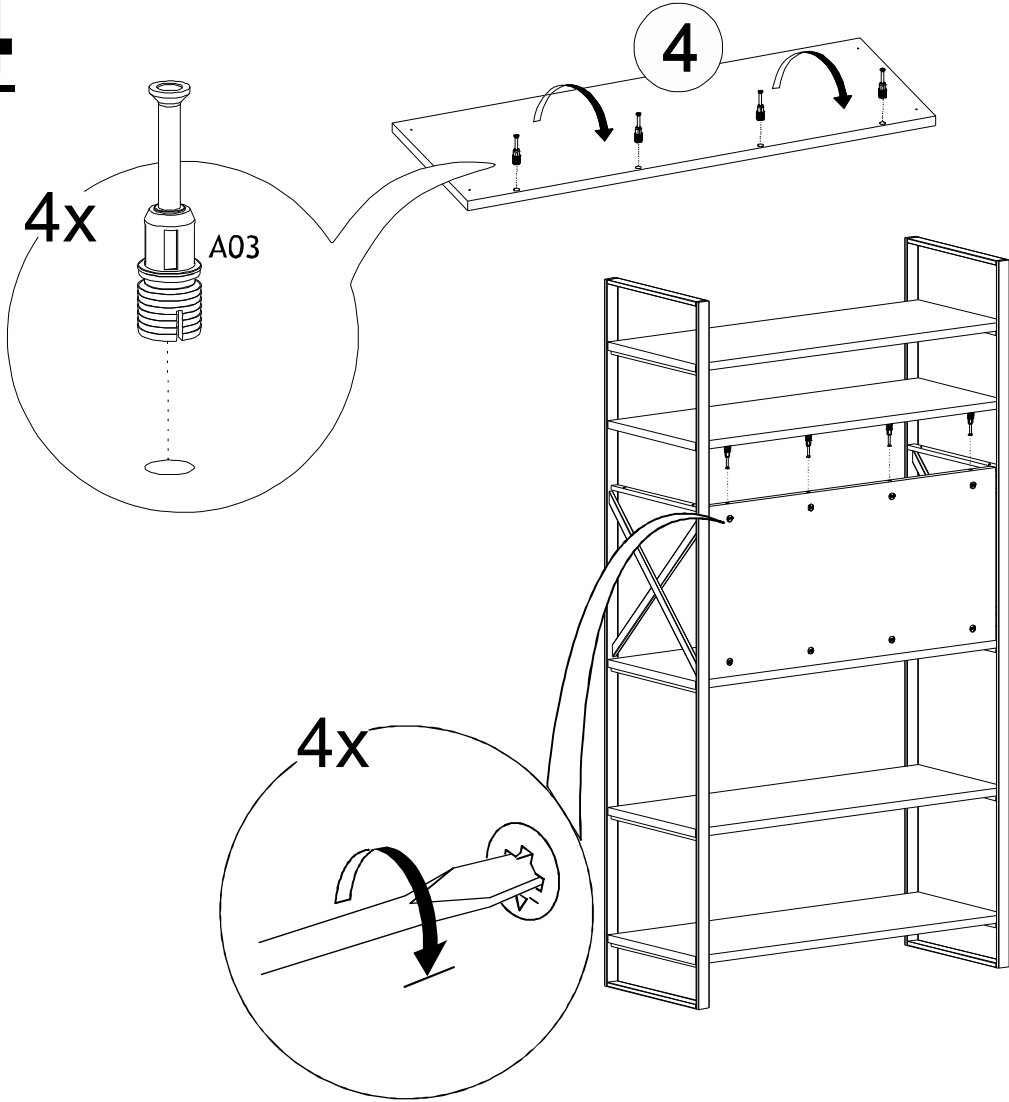

TOOLS & INSTALLATION COMPONENTS

A03 - Minifix
1120007870
8x

A02 - Ø15x13
1120007871
8x

A22 - 3,5x25
1100008983
20x

1100015136
1x

A09 - 3,5X16
1100008979
4x

M01 - MT-484
1120021056
1x

A23 - 5X70
1100009063
1x

A16 - UX 8X50
1100016487
1x

Z04
1120021960
2x

META BROAD BOOKSHELF

2200170229	Part #1	1x
2200170231	Part #2	1x
2200170233	Part #3	3x
2200172115	Part #4	1x
1120021960	Part #5	2x

Total 8x

Disassembled Parts

1

2

3

4

5

6

DİKKAT!
Dübel montajı öncesinde duvar tipini kontrol ediniz. Dübel çapıyla eşit çapta matkap ile duvar delinir. (08mm) Üniversal plastik dübel gene amaçlı kullanımı sağlar. 2 aşamalı montaj gerektirir. Montaj yapılacak duvar tipine göre dübel değişiklik gösterebilir.

CAUTION!
Check the Wall type before installation of dowel. Wall is drilled with equal diameter of dowel.(08mm) Universal Plastic Dowel provides the general purpose usage. Requires two stages assembly.
Dowel can be different type according to the wall type. (e.g. Plaster Sheet Partition Wall, Gas Concrete, Hollow Brick Wall) If required, use appropriate dowels and screws.