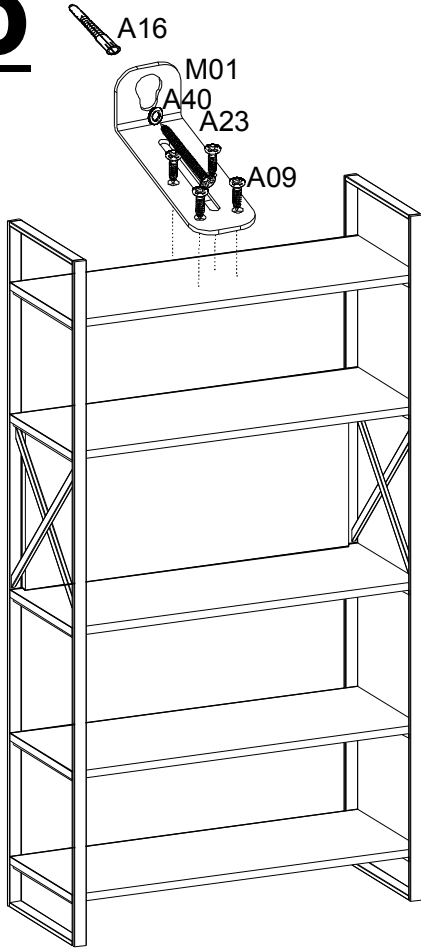

TOOLS & INSTALLATION COMPONENTS

A03 - Minifix
1120007870
8x

A02 - Ø15x13
1120007871
8x

A22 - 3,5x25
1100008983
20x

1100015136
1x

A09 - 3,5X16
1100008979
4x

M01 - MT-484
1120021056
1x

A23 - 5X70
1100009063
1x

A16 - UX 8X50
1100016487
1x

Z04
1120021960
2x

META BROAD BOOKSHELF

2200170229	Part #1	1x
2200170231	Part #2	1x
2200170233	Part #3	3x
2200172115	Part #4	1x
1120021960	Part #5	2x

Total 8x

Disassembled Parts

1

2

3

4

5

6

DİKKAT!
Dübel montajı öncesinde duvar tipini kontrol ediniz. Dübel çapıyla eşit çapta matkap ile duvar delinir. (08mm) Üniversal plastik dübel gene amaçlı kullanımı sağlar. 2 aşamalı montaj gerektirir. Montaj yapılacak duvar tipine göre dübel değişiklik gösterebilir.

CAUTION!
Check the Wall type before installation of dowel. Wall is drilled with equal diameter of dowel.(08mm) Universal Plastic Dowel provides the general purpose usage. Requires two stages assembly.
Dowel can be different type according to the wall type. (e.g. Plaster Sheet Partition Wall, Gas Concrete, Hollow Brick Wall) If required, use appropriate dowels and screws.