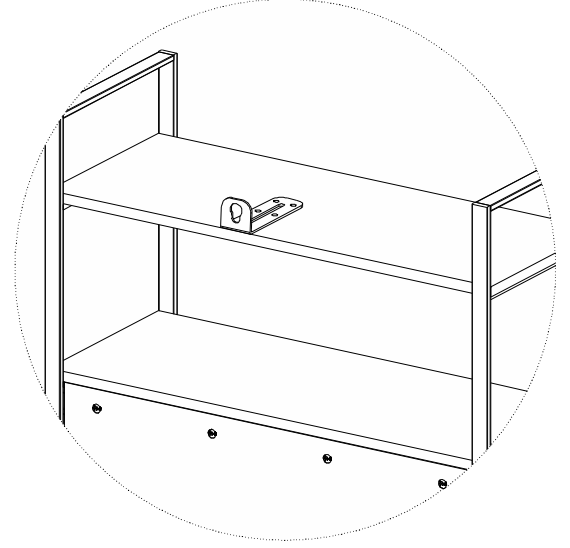

2

3

4

5

6

DİKKAT!
Dübel montajı öncesinde duvar tipini kontrol ediniz. Dübel çapıyla eşit çapta matkap ile duvar delinir. (08mm) Üniversal plastik dübel gene amaçlı kullanımı sağlar. 2 aşamalı montaj gerektirir. Montaj yapılacak duvar tipine göre dübel değişiklik gösterebilir.

CAUTION!
Check the Wall type before installation of dowel. Wall is drilled with equal diameter of dowel.(08mm) Universal Plastic Dowel provides the general purpose usage. Requires two stages assembly.
Dowel can be different type according to the wall type. (e.g. Plaster Sheet Partition Wall, Gas Concrete, Hollow Brick Wall) If required, use appropriate dowels and screws.