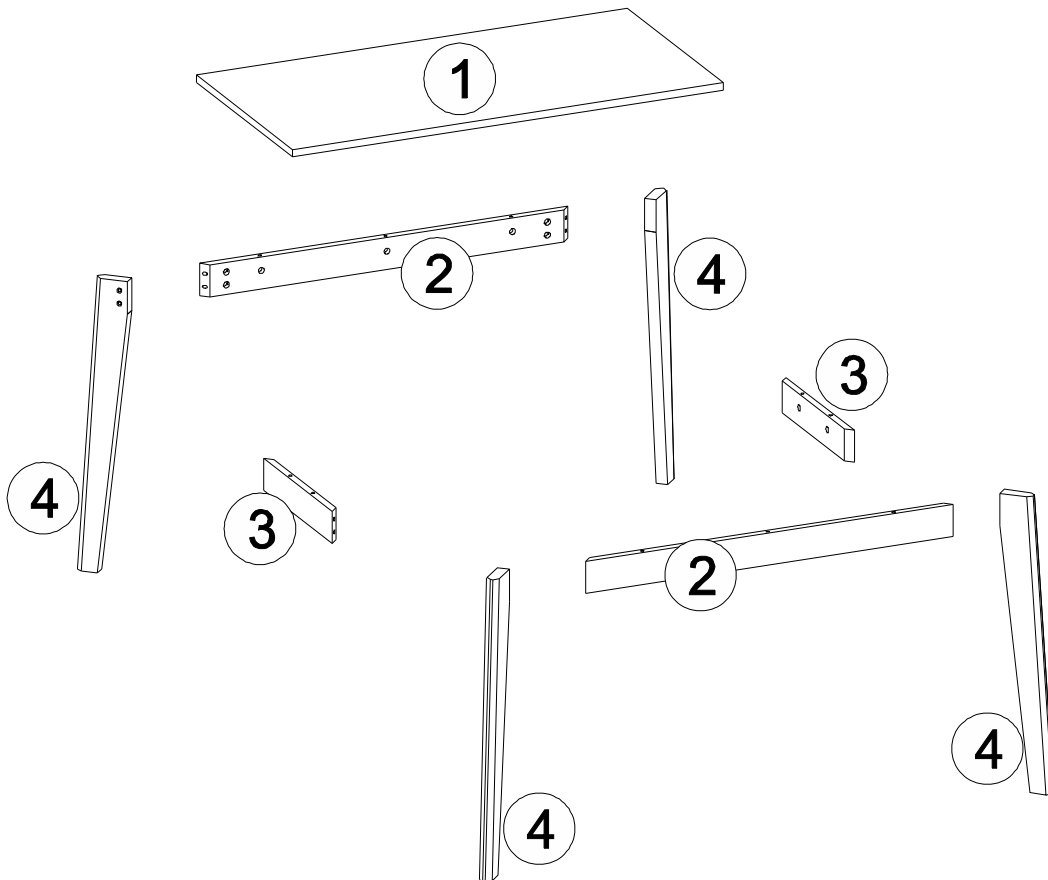

2200170594	2200170585 Part #1	1x
OPAK WHITE	VARNA	
2200170596	2200170587 Part #2	2x
VARNA	VARNA	
2200170598	2200170589 Part #3	2x
VARNA	VARNA	
2200170600	2200170591 Part #4	4x
VARNA	VARNA	

DOCO TABLE

Total 9x

Disassembled Parts