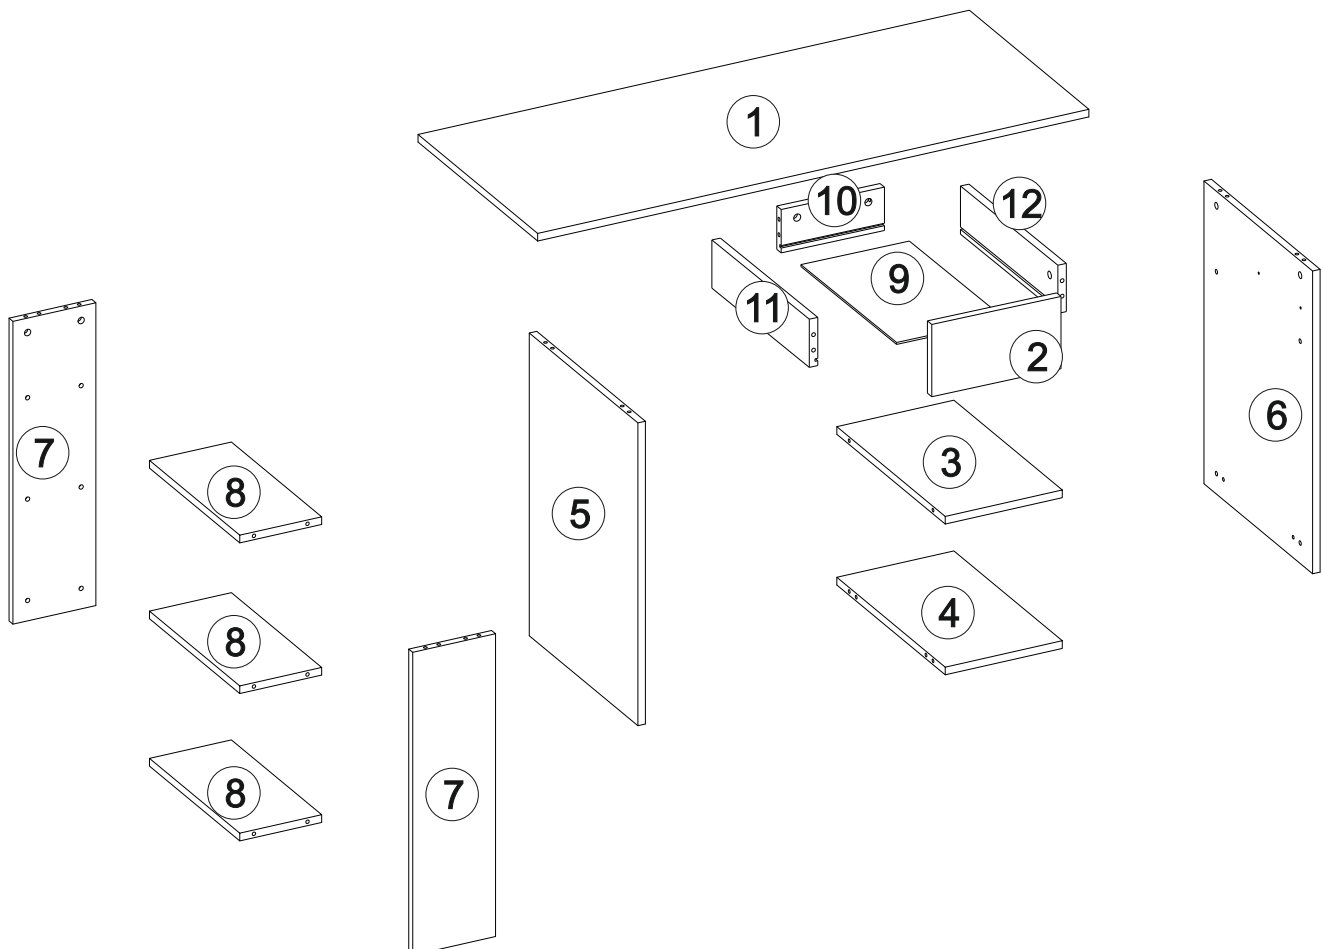

Disassembled Parts