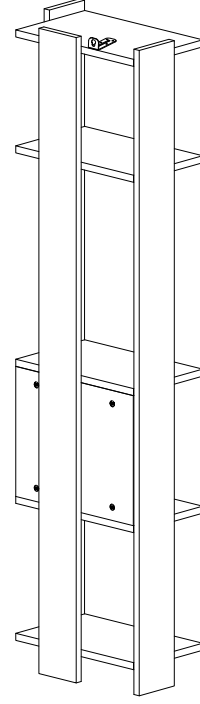

## Disassembled Parts

**1**

A03 6x

4

2

2

2

6x

**2**

A02

4x

1

5

**3**

A03

2x

A02

2x

4x

4x

**4**

**5**

**6**

10x

A02

10x

A03

**7**

4

10x

**DİKKAT!**

Dübel montajı öncesinde duvar tipini kontrol ediniz. Dübel çapıyla eşit çapta matkap ile duvar delinir. (08mm) Üniversal plastik dübel gene amaçlı kullanımı sağlar. 2 aşamalı montaj gerektirir. Montaj yapılacak duvar tipine göre dübel değişiklik gösterebilir.