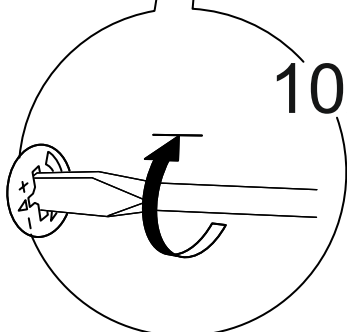

A02

10x

A03

**7**

4

10x

**DİKKAT!**

Dübel montajı öncesinde duvar tipini kontrol ediniz. Dübel çapıyla eşit çapta matkap ile duvar delinir. (08mm) Üniversal plastik dübel gene amaçlı kullanımı sağlar. 2 aşamalı montaj gerektirir. Montaj yapılacak duvar tipine göre dübel değişiklik gösterebilir.

**CAUTION!**

Check the Wall type before installation of dowel. Wall is drilled with equal diameter of dowel.(08mm) Universal Plastic Dowel provides the general purpose usage. Requires two stages assembly. Dowel can be different type according to the wall type. (e.g. Plaster Sheet Partition Wall, Gas Concrete, Hollow Brick Wall) If required, use appropriate dowels and screws.