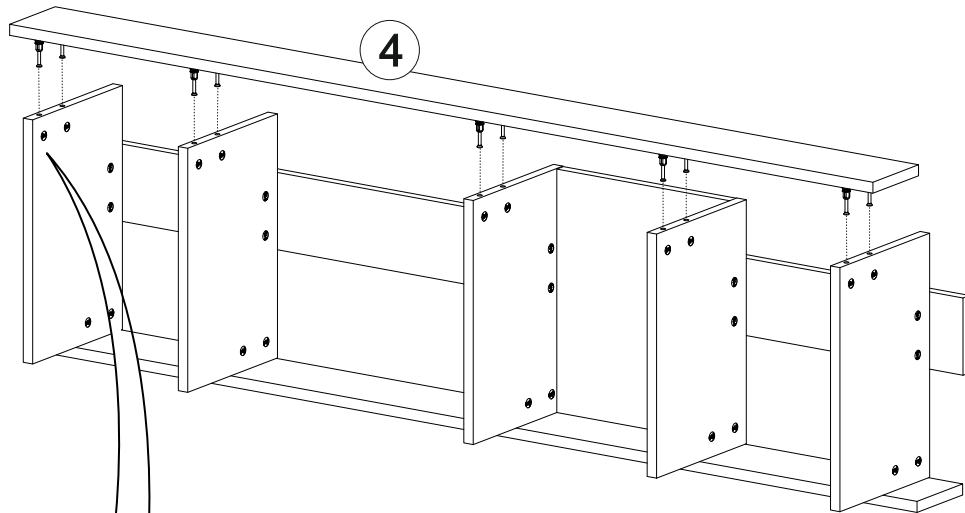

A02

10x

A03

**7**

4

10x

**DİKKAT!**

Dübel montajı öncesinde duvar tipini kontrol ediniz. Dübel çapıyla eşit çapta matkap ile duvar delinir. (08mm) Üniversal plastik dübel gene amaçlı kullanımı sağlar. 2 aşamalı montaj gerektirir. Montaj yapılacak duvar tipine göre dübel değişiklik gösterebilir.

**CAUTION!**

Check the Wall type before installation of dowel. Wall is drilled with equal diameter of dowel.(08mm) Universal Plastic Dowel provides the general purpose usage. Requires two stages assembly. Dowel can be different type according to the wall type. (e.g. Plaster Sheet Partition Wall, Gas Concrete, Hollow Brick Wall) If required, use appropriate dowels and screws.