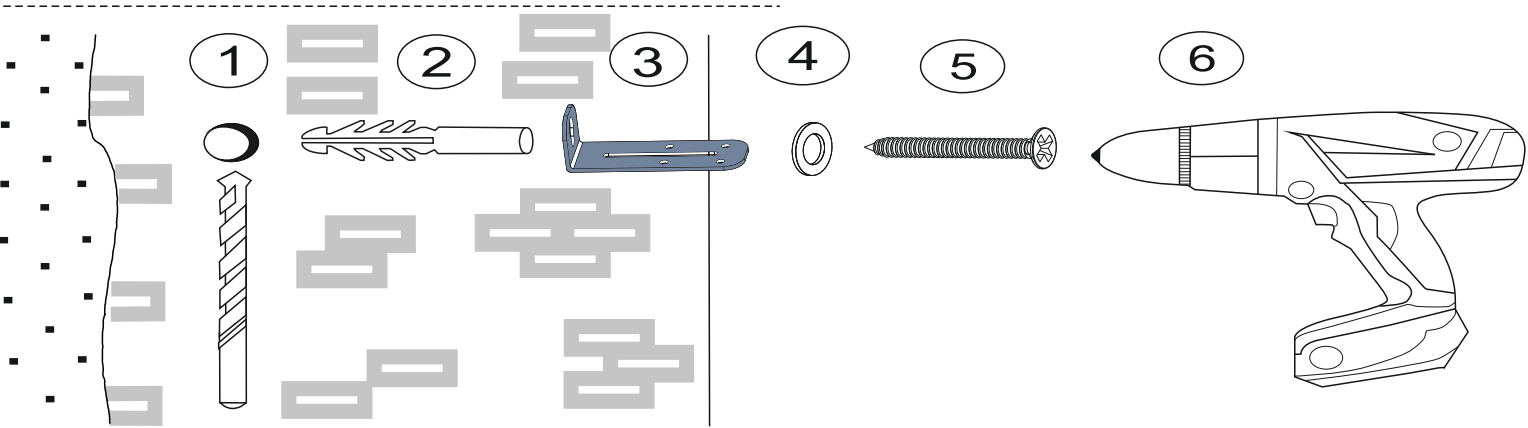

A02

10x

A03

**7**

4

10x

**DİKKAT!**

Dübel montajı öncesinde duvar tipini kontrol ediniz. Dübel çapıyla eşit çapta matkap ile duvar delinir. (08mm) Üniversal plastik dübel gene amaçlı kullanımı sağlar. 2 aşamalı montaj gerektirir. Montaj yapılacak duvar tipine göre dübel değişiklik gösterebilir.