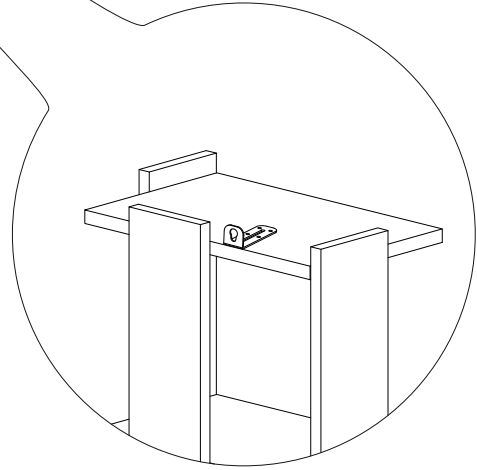

A02

10x

A03

**7**

4

10x

**DİKKAT!**

Dübel montajı öncesinde duvar tipini kontrol ediniz. Dübel çapıyla eşit çapta matkap ile duvar delinir. (08mm) Üniversal plastik dübel gene amaçlı kullanımı sağlar. 2 aşamalı montaj gerektirir. Montaj yapılacak duvar tipine göre dübel değişiklik gösterebilir.

**CAUTION!**

Check the Wall type before installation of dowel. Wall is drilled with equal diameter of dowel.(08mm) Universal Plastic Dowel provides the general purpose usage. Requires two stages assembly. Dowel can be different type according to the wall type. (e.g. Plaster Sheet Partition Wall, Gas Concrete, Hollow Brick Wall) If required, use appropriate dowels and screws.