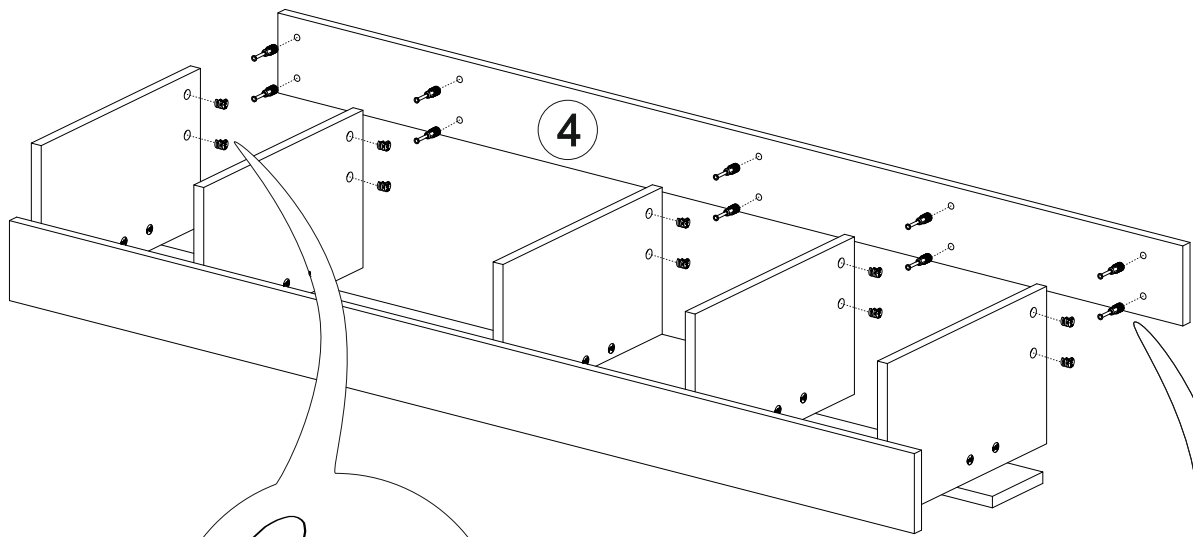

**2**

A02

4x

1

5

**3**

A03

2x

A02

2x

4x

4x

**4**

**5**

**6**

10x

A02

10x

A03

**7**

4

10x

**DİKKAT!**

Dübel montajı öncesinde duvar tipini kontrol ediniz. Dübel çapıyla eşit çapta matkap ile duvar delinir. (08mm) Üniversal plastik dübel gene amaçlı kullanımı sağlar. 2 aşamalı montaj gerektirir. Montaj yapılacak duvar tipine göre dübel değişiklik gösterebilir.

**CAUTION!**

Check the Wall type before installation of dowel. Wall is drilled with equal diameter of dowel.(08mm) Universal Plastic Dowel provides the general purpose usage. Requires two stages assembly. Dowel can be different type according to the wall type. (e.g. Plaster Sheet Partition Wall, Gas Concrete, Hollow Brick Wall) If required, use appropriate dowels and screws.