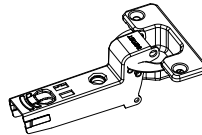

TOOLS & INSTALLATION COMPONENTS

A02 - Ø15x13

1120007871

32x

A03 - Minifix

1120007870

24x

C02 - STAR SDB Hinge