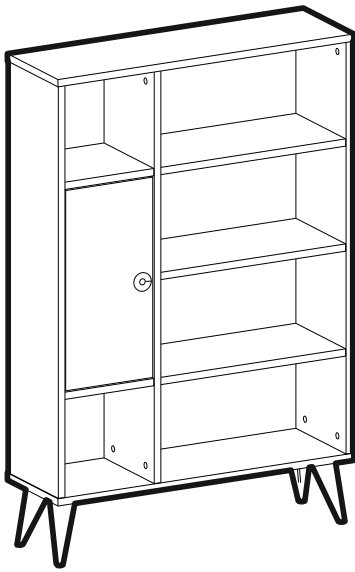

SOHO BROAD BOOKSHELF

TOOLS & INSTALLATION COMPONENTS

A02 - Ø15x13

1120007871

32x

A03 - Minifix

1120007870

24x

C02 - STAR SDB Hinge

1100006239

2x

C04 -5mm YDB MNT

1100006243

2x

B01 Shelf Pin

1100016661

4x

A04 - 8

1100016561

32x

A07 - Minifix 86mm

1100008979

4x

A24 - 4x20

1100008979

16x

Z04-Conical PLs Foot

1120021953

4x

A08- Stopper

32x

A09 - 3,5x16

1100008979

8x

Y04- Handle Round PLS

1100019443

1x

A12 -M4x22 klp vds

1100009000

1x