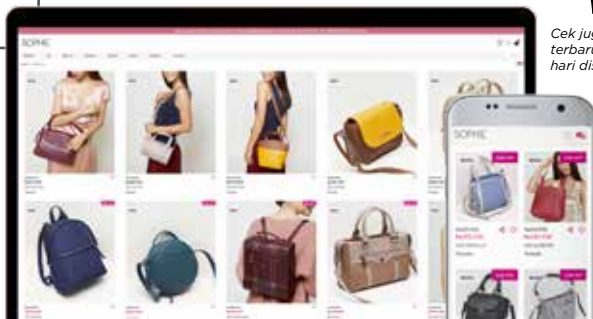

Kamu
juga bisa
menjadikan
halaman
sophie123
menjadi
aplikasi
smartphone
kamu

Tambahkan ke layar utama

WWW.SOPHIE123.SOPHIEPARIS.COM

**KAMU MAU DAPAT
PENAWARAN LAINNYA?**

✓ SALE

✓ DEALS

✓ BUNDLES

✓ EXCLUSIVE
ONLINE

✓ PRODUK
LAINNYA

KLIK

WWW.SOPHIEPARIS.COM

Cek juga promo
terbaru setiap
hari disini