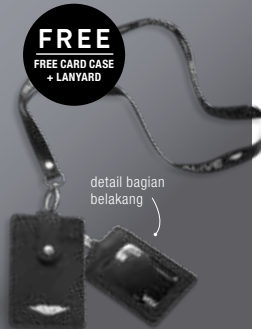

**Rp.198.900**

JAM **LUCIANO**  
Ref. **GPU1213B5**  
D: 4.6 cm S: 20 cm  
**Rp.319.900**

+ 3 BULAN GARANSI PRODUK

**FREE**  
FREE CARD CASE  
+ LANYARD

detail bagian  
belakang

JAM **LATO**  
Ref. **GPU1218B5**  
D: 5 cm S: 21.5 cm  
**Rp.409.900**