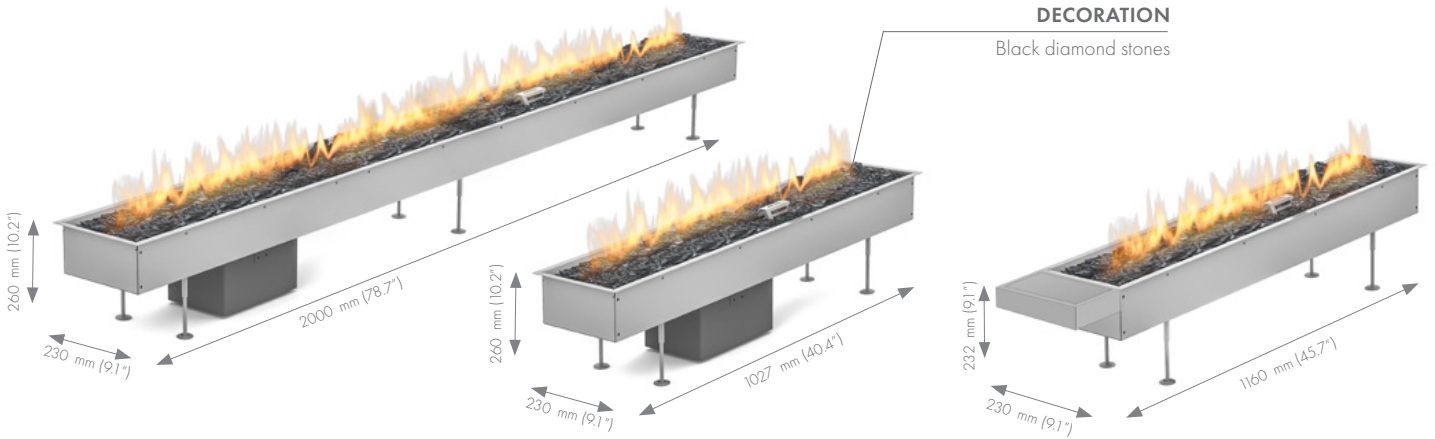

### CONTROL OPTIONS

OPTIONAL  
Galio Automatic

OPTIONAL  
Galio Automatic

COMPATIBLE  
Galio Automatic

### DECORATION

Black diamond stones

GALIO INSERT AUTOMATIC

AUTOMATIC  
CONTROL

GALIO INSERT MANUAL

MANUAL  
CONTROL

Custom shape

Smooth flame height regulation