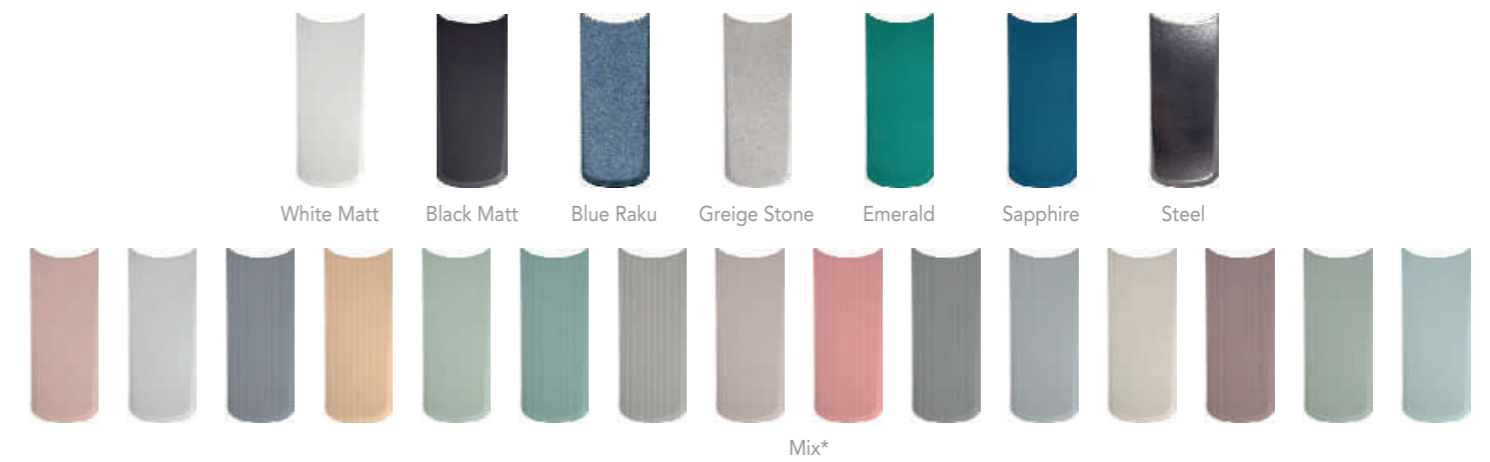

* Fifteen different colours randomly mixed within the box / Quince colores diferentes encajados aleatoriamente.