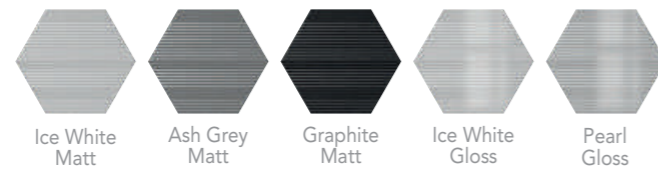

* Available in all colours / Disponible en todos los colores de la colección.

SUBWAY LAB

LISO M 7,5x15cm / 3"X6"

CANALE M 7,5x15cm / 3"X6"

PEAK 7,5x15cm / 3"X6"

MINI HEXA 15x17,5cm / 6"X7"

MINI HEXA CANALE 15x17,5cm / 6"X7"