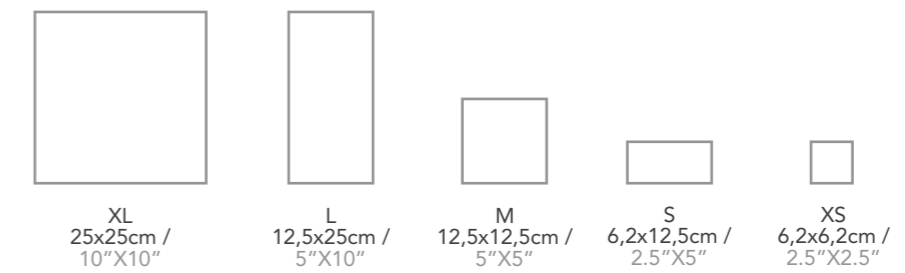

SIX *

SIX 11,7x11,7cm / 4.6"X4.6"

HEXA SIX 14x16cm / 5.5"X6.3"

SPECIAL PIECES ** 0,8x11,7cm / 0.43"X4.6"

Six Edge

STRIPES

STRIPES 7,5x30cm / 3"X12"

STRIPES TRANSITION 7,5x30cm / 3"X12"

LISO XL 7,5x30cm / 3"X12"

SPECIAL PIECES * 0,8x30cm / 0.3"X12" - 0,8x0,8cm / 0.3"X0.3"

Stripes Edge XL

Edge Corner

SOLID

FORMATS

* Different tone variations which are randomly mixed within the box / Diferentes variaciones de tono encajados aleatoriamente.
 ** Available in all colours / Disponible en todos los colores de la colección.