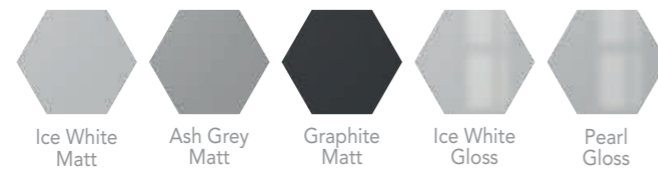

* Available in all colours / Disponible en todos los colores de la colección.

SUBWAY LAB

LISO M 7,5x15cm / 3"X6"

CANALE M 7,5x15cm / 3"X6"

PEAK 7,5x15cm / 3"X6"

MINI HEXA 15x17,5cm / 6"X7"

MINI HEXA CANALE 15x17,5cm / 6"X7"