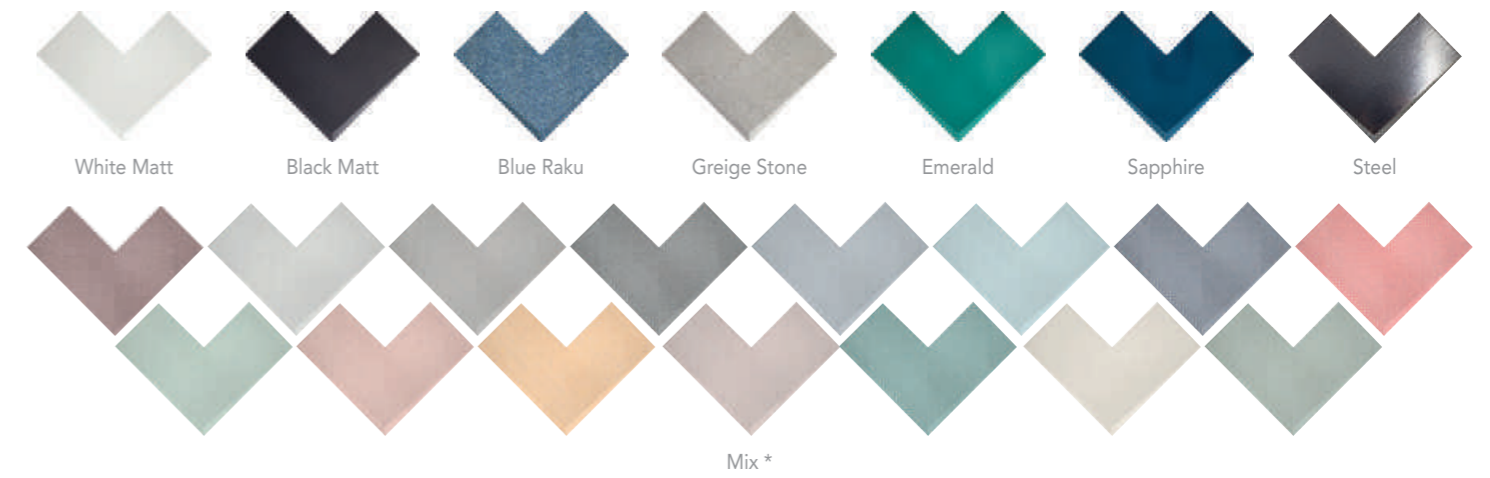

BOHO

ELLE 20x20cm / 8"x8"

TEAR 10x25cm / 4"x10"