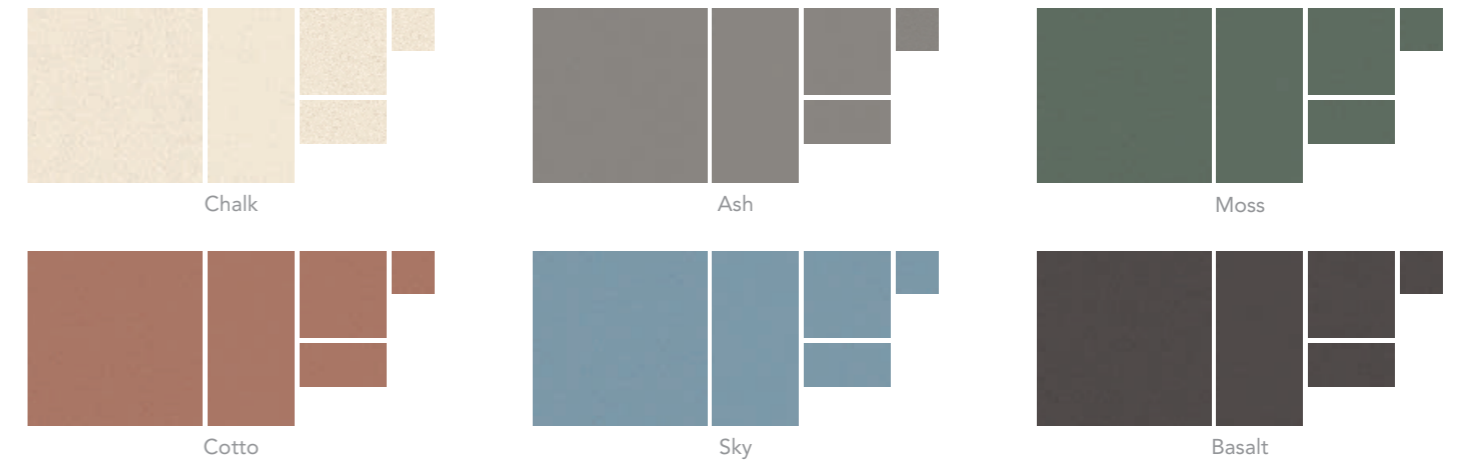

LISO XL 7,5x30cm / 3"X12"

SPECIAL PIECES * 0,8x30cm / 0.3"X12" - 0,8x0,8cm / 0.3"X0.3"

Stripes Edge XL

Edge Corner

SOLID

FORMATS

* Different tone variations which are randomly mixed within the box / Diferentes variaciones de tono encajados aleatoriamente.
 ** Available in all colours / Disponible en todos los colores de la colección.