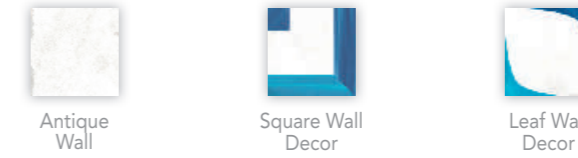

SPECIAL PIECES 0,8x12,5cm / 0.3"x5" - 0,8x0,8cm / 0.3"x0.3"