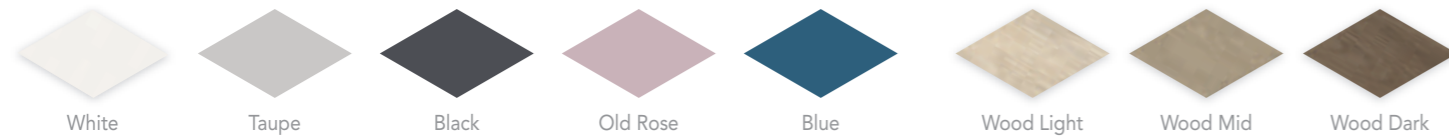

FLOW *

FLOW DIAMOND 14x24cm / 5.5"x9.5"

FLOW DIAMOND DECOR 14x24cm / 5.5"x9.5"