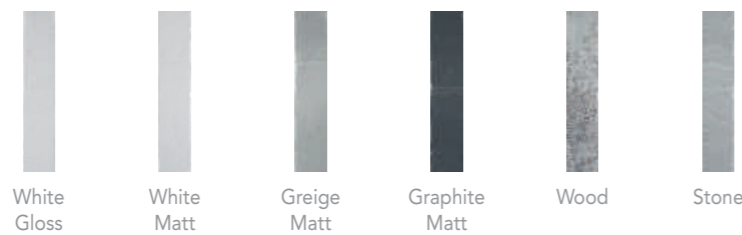

BOREAL DASH DECOR 18,5x18,5cm / 7"x7"

White Lunar Lunar White Blue Blue

BOREAL DOTS DECOR 18,5x18,5cm / 7"x7"

Lunar Blue

BOREAL LINK DECOR 18,5x18,5cm / 7"x7"

Lunar Blue

BRIQUES *

BRIQUES 4.5x23cm / 1.5"x9"