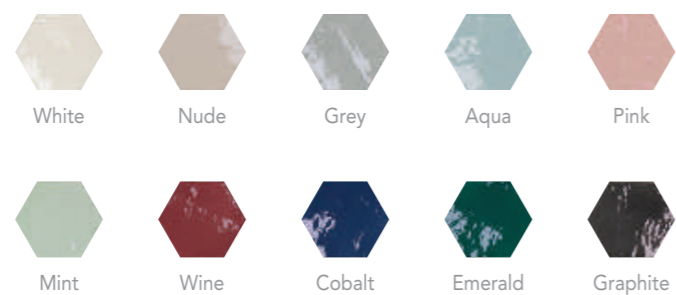

ZELLIGE HEXA **

ZELLIGE HEXA 10,8x12,4cm / 4"X5"

SPECIAL PIECES * 1,1x18,8cm / 0.43"X7"

60°*

CHEVRON 10x52cm / 4"X20.5"