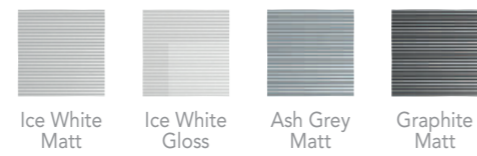

MOON & NILO PORCELAIN 14x14cm / 5.5"X5.5"

LISO L 12,5x25cm / 5"X10"

LISO 25 25x25cm / 10"X10"

CANALE 12,5x12,5cm / 5"X5"

CANALE L 12,5x25cm / 5"X10"

DELTA L 25x25cm / 10"X10"

HEXA 21,5x25cm / 8.5"X10"

HEXA LISO 21,5x25cm / 8.5"X10"