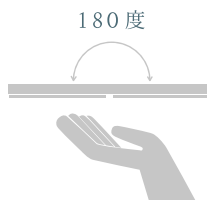

EGGNWORKS

活版印刷・バーコ加工・
アルミ蒸着・グロス厚盛など、
各表紙は、作品の魅力を最大限引き立たせる
加工を施しています。

特殊加工の表紙

どこから開いても
パターンと180度水平に開く、
筆記ストレスフリーな
ノートの理想形です。

水平開き

エッグンワークスのノートは、
特殊製本「ドイツ装」により
職人の手でひとつひとつ丁寧に
製本されています。

職人による製本