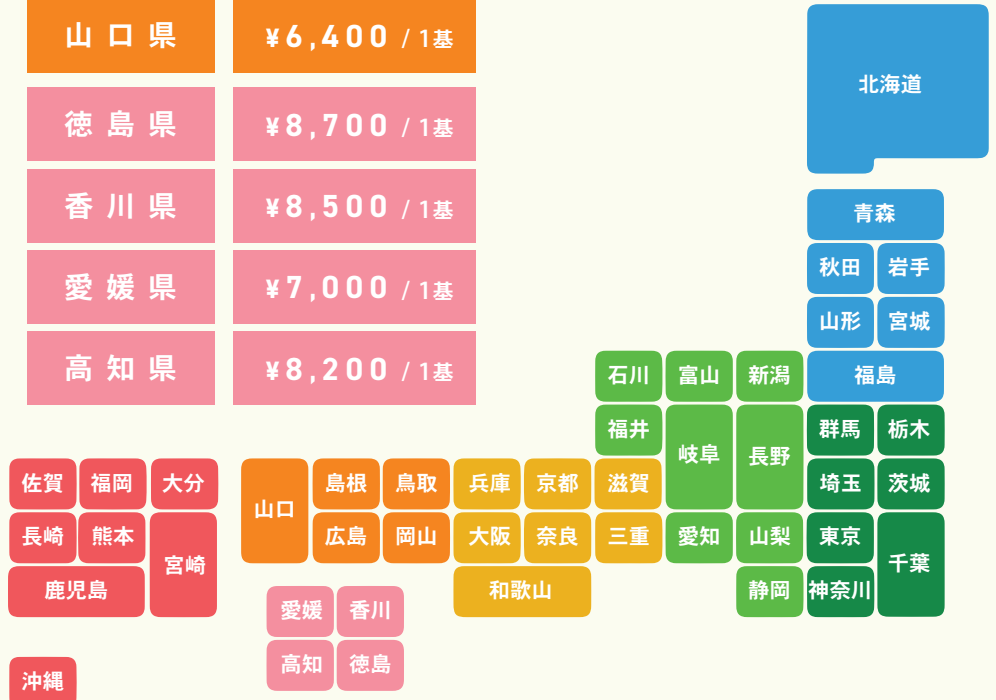

大型獣用箱罫・囲い罫配送送料（福山通運営業所止め）

北海道	¥20,000 / 1基
青森県	¥17,100 / 1基
岩手県	¥15,400 / 1基
宮城県	¥14,800 / 1基
秋田県	¥16,000 / 1基
山形県	¥15,400 / 1基
福島県	¥13,600 / 1基
茨城県	¥13,100 / 1基
栃木県	¥13,100 / 1基
群馬県	¥13,100 / 1基
埼玉県	¥12,500 / 1基
千葉県	¥13,100 / 1基
東京都	¥12,500 / 1基
神奈川県	¥11,900 / 1基
新潟県	¥11,900 / 1基
富山県	¥11,400 / 1基
石川県	¥10,800 / 1基
福井県	¥10,800 / 1基
山梨県	¥11,900 / 1基
長野県	¥11,900 / 1基
岐阜県	¥10,200 / 1基
静岡県	¥11,400 / 1基
愛知県	¥10,200 / 1基

三重県	¥9,600 / 1基
滋賀県	¥9,600 / 1基
京都府	¥9,300 / 1基
大阪府	¥9,300 / 1基
兵庫県	¥9,000 / 1基
奈良県	¥9,600 / 1基
和歌山県	¥9,600 / 1基
鳥取県	¥8,200 / 1基
島根県	¥7,900 / 1基
岡山県	¥8,200 / 1基
広島県	¥7,900 / 1基
山口県	¥6,400 / 1基
徳島県	¥8,700 / 1基
香川県	¥8,500 / 1基
愛媛県	¥7,000 / 1基
高知県	¥8,200 / 1基

福岡県	¥5,900 / 1基
佐賀県	¥5,900 / 1基
長崎県	¥6,100 / 1基
熊本県	¥5,300 / 1基
大分県	¥5,600 / 1基
宮崎県	¥4,200 / 1基
鹿児島県	¥4,600 / 1基
沖縄県	¥20,000 / 1基

※ 送料は税込価格です。

※ 2基以上のご注文、または直送の場合、送料が異なります。

店頭受け取りで送料無料!

弊社（宮崎県宮崎市）店頭で商品を受け取れます。駐車場・フォークリフトも完備。お近くにお住まいの方はぜひご利用ください!