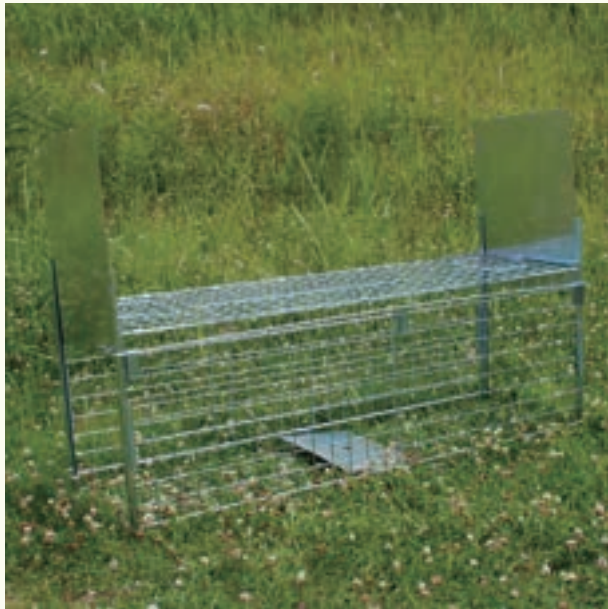

アクティブ

アルミ製

処分箱 アンラクー

捕獲した箱罾を密閉容器に收容し炭酸ガスを注入し動物を処分します。(特定外来生物被害防止基本方針に基づいた処分方法です)

捕獲器ごと入れられる構造になっており、動物を移動させる手間とケガや事故のリスクを大幅に軽減することができます。

ガスボンベ・流量調整器は商品に付属していません。
ガス販売業者などでご用意ください。

商品名	注文番号	価格	サイズ (幅×高さ×奥行)	総重量
アクティブ【通常】	H23	¥67,100 (税込)	855mm × 312mm × 380mm	約3kg
アクティブ【大型】	H24	¥74,800 (税込)	1112mm × 435mm × 435mm	約4kg
アルミ製【通常】	H25	¥57,200 (税込)	855mm × 312mm × 380mm	約5.5kg
アルミ製【大型】	H26	¥72,600 (税込)	855mm × 312mm × 380mm	約5.5kg