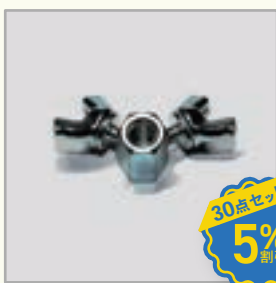

蝶ネジ ストッパー (ステンレス) ワイヤーの位置決めや圧縮した押しバネのストッパー、過締まり防止金具として。

六角 (2点止め)

ワイヤー径	注文番号	価格
4mm	K29	¥187 (税込)