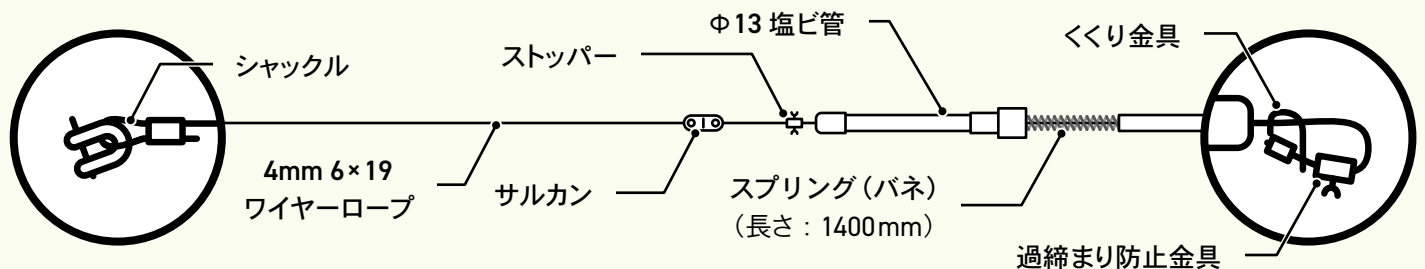

1個

アルミクランプ

4個

足くり罟用 ワイヤロープ

くくり罟用のワイヤロープです。国内メーカ製造で嗅覚が強いイノシシの捕獲に適したものを厳選しました。

ワイヤロープの構造について

ワイヤロープは心綱を中心に素線を撚り合わせたストランドを複数撚り合わせて作られています。右図の断面は、19本の素線を撚り合わせたストランドが6本ある「6×19」という規格です。素線の本数が増えるとワイヤが柔らかくなりますがその分ねじれやすくなります。ワイヤ径は細い方がくくり罟の作動が良くなりますが、太い方が強度が上がります。