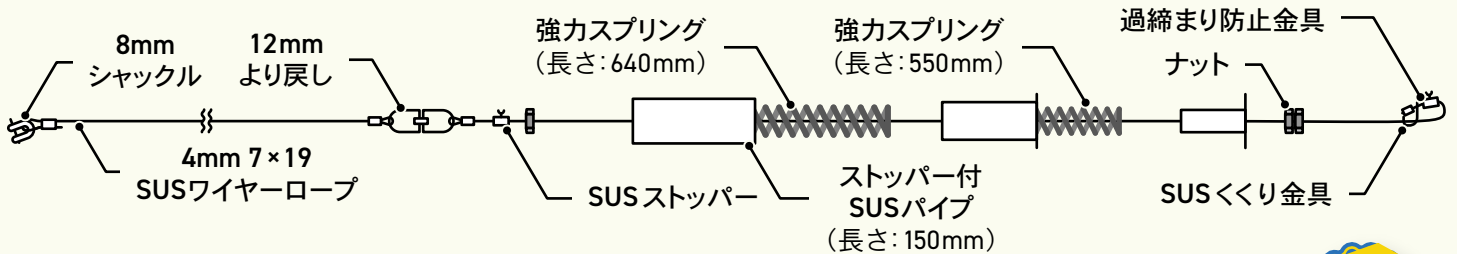

ワイヤーやトリガーを調整した後、本体に付属している筒にアンカーを差し込んで本体を固定します。

03

罠を隠す

罠全体を木枝、土や葉で丁寧に隠し、獣に気づかれないようにします。

樹脂製 強力バネ付き くり罠 (アームと台座一体型)

バネの力でアームが跳ね上がり、高速で作動します。強力なバネを使用し、高い位置で素早く足をくることができます。

本体セット

アーム径 (外径 × 内径)	台座高さ
18.0cm × 21.0cm	4.0cm

スプリングセット

全長	ワイヤー長さ (罠をくぐる側)	ワイヤー長さ (根付け側)
356.0cm	209.0cm	141.0cm

A 完成品

本体セット + スプリングセット

10点セット
10% 割引

注文番号	価格
K110	¥5,390 (税込)

B 本体セット

※スプリングセットは別売