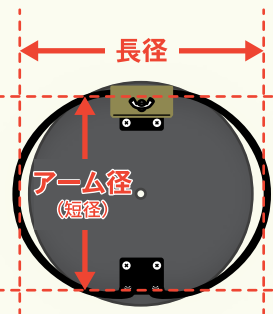

踏板部分を従来の木製から樹脂製に改良した人気モデルです。木製版よりも耐久性アップ、また板が水を吸わないので、水を吸ったことによる膨張・剥離によって動作不良となる心配が無くなりました。

台座には爪楊枝を指す穴が6個あいており、塩ビ管に指す爪楊枝の本数で踏み板が落ちる荷重を調節することができます。

踏み板 + 台座

スプリングセット

サイズ	アーム径 (短径 × 長径)
Sサイズ	12.0cm × 18.0cm
Mサイズ	15.0cm × 20.0cm
Lサイズ	18.0cm × 22.0cm

サイズ	台座 (内径 / 高さ)
Sサイズ	16.5cm / 8.0cm
Mサイズ	20.0cm / 8.0cm
Lサイズ	22.5cm / 8.0cm

A 完成品

踏み板 + 台座 + スプリングセット

サイズ	注文番号	価格
Sサイズ	K01	¥6,050 (税込)
Mサイズ	K02	
Lサイズ	K03	

B 踏み板 + 台座

スプリングセットは別売

サイズ	注文番号	価格
Sサイズ	K04	¥3,850 (税込)
Mサイズ	K05	
Lサイズ	K06	