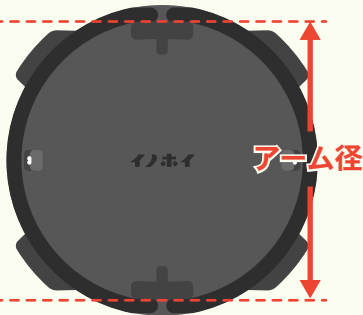

スプリングセット

サイズ	アーム径 (直径)
Sサイズ	12.0cm
Lサイズ	17.4cm

サイズ	台座高さ
Sサイズ	4.5cm
Lサイズ	4.5cm

A 完成品

踏み板 + 台座 + スプリングセット

サイズ	注文番号	価格
Sサイズ	K13	¥3,960 (税込)
Lサイズ	K14	

B 踏み板 + 台座

スプリングセットは別売