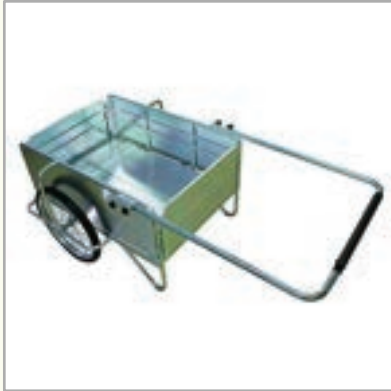

作業性単管パイプ、チェーンブロックと「かける君」を組み合わせ、作業性を担保しつつ、安全に処理されています。

120kg強のイノシシを吊るしても、ビクともしません。

04

運搬用品

狩猟活動における運搬作業はもちろん、普段の農作業にも役立つ商品を取り揃えております。

組立式アルミリヤカー TC2023N

重さ	総重量： 17kg 耐荷重： 120kg
荷台サイズ (長×幅×高)	920 × 620 × 320 (mm)
タイヤ	20インチ ノーパンクタイヤ