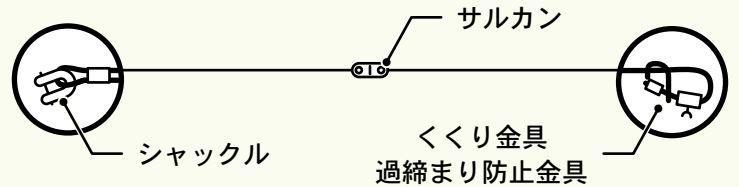

F スプリングセットのみ

※「TSJ」以外の踏み板以外にもご使用いただけます。

注文番号	価格
K 109	¥3,500 (税込)

えびのブラック

長年狩猟・有害駆除に携わってきた猟師が考案し、特許を取得した究極のくくり罠です。弊社のくくり罠の中でも最上位機種で、大型獣の足の運びを何年も研究し、獣が歩行中に最も体重をかける瞬間に作動するように仕上げています。ウリボウ・タヌキなどの小動物が踏んでも作動しないように荷重調整がされているため、空ハジキを激減させることに成功しました。絶対に大型獣を捕獲したい時の「勝負わな」としてお使いください。