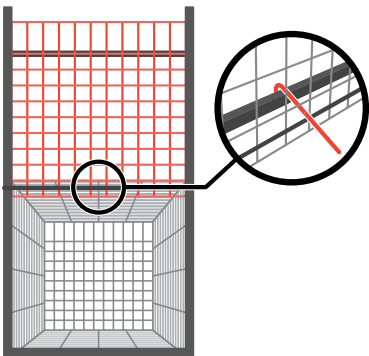

扉を解放

扉を解放し、扉が落ちないように安全ストッパーをセットします。

05