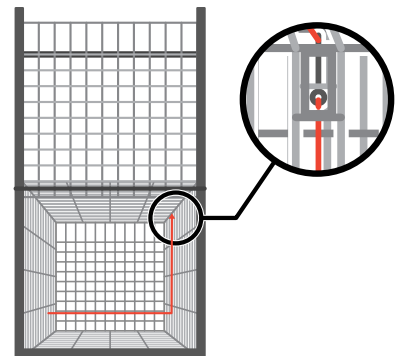

※蹴り糸は商品に付属しません。ご使用前にホームセンター等で別途ご準備ください。

組立手順

01

底面、側面、扉を固定

底面パネルを置き、側面、扉パネルをワイヤークリップで固定します。

02

側面、背面を固定

同様に、側面（反対側）、背面パネルを固定します。

03

天面を固定

天面パネルを乗せ、各パネルと固定します。

04

扉を解放

扉を解放し、扉が落ちないように安全ストッパーをセットします。

05

扉を吊り上げる

扉パネルに付属するワイヤーロープを天面のガイドに通し、トリガー棒に引っ掛けます。

06

蹴り糸を張る

蹴り糸を張り、箱鼠の外側からトリガーに取り付け、安全ストッパーを外し、設置完了です。

01

罾感知センサー

罾の作動を検知し、メールでお知らせ。見回りの負担を軽減します。

罾の見回りを軽減!