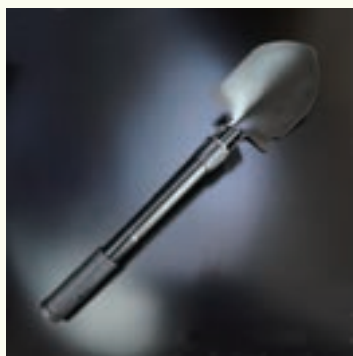

COLD STEEL ブッシュマン 95BUS

刃と持ち手が一枚の鋼材から作り出された繋ぎ目がなく、安価で丈夫な止め刺しに最適なフクロナガサです。ファイヤースターター付きのシースが付属しているので、アウトドアにも最適。

全長	約308mm
ブレード長	約170mm
重量	約285g

注文番号	価格
N04	¥5,300(税込)

REPSGEAR 折りたたみスコップ コンパス・ナイロンシース付

穴を掘る以外にコンパスや、栓抜き、ノギリの機能が搭載しているので、キャンプなどのアウトドアにも最適。コンパクトに折りたたみ楽に持ち運びができます。