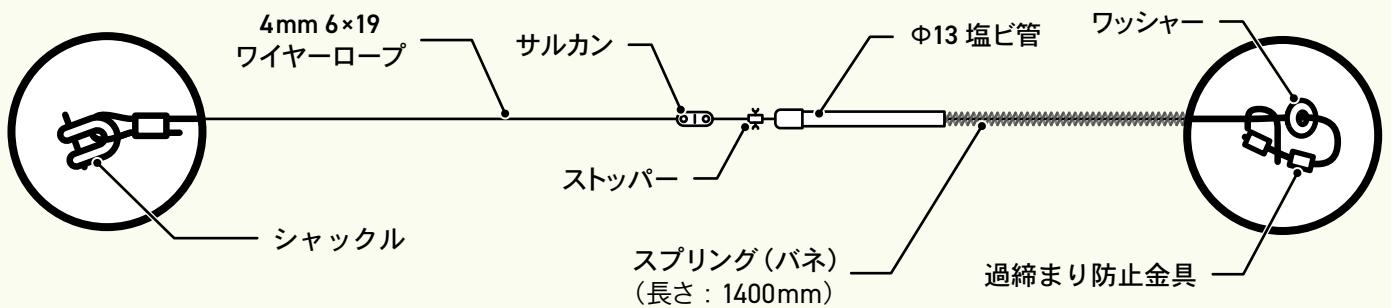

C 踏み板のみ

台座とスプリングセットは別売

サイズ	注文番号	価格
Sサイズ	K07	¥3,080 (税込)
Mサイズ	K08	
Lサイズ	K09	

D 台座のみ

踏み板とスプリングセットは別売

サイズ	注文番号	価格
Sサイズ	K10	¥990 (税込)
Mサイズ	K11	
Lサイズ	K12	

足くくり・鼻くくり兼用くくり罠 TSJ

有害鳥獣駆除のプロフェッショナルによって開発された、足くくり・鼻くくりで兼用できるステンレス製の薄型くくり罠です。穴を掘らずに地面に刺すだけの簡単設置で、当店のくくり罠の中でも特に設置の労力が少ない商品です。軽い荷重で作動し、かつ瞬時にアームが跳ね上がる新方式を採用しています。獲物の大小問わず、捕獲数を伸ばしたい方に特におすすめの商品です。

穴掘り不要！ 簡単設置！ / 瞬時に作動！ 空ハジキ軽減！ / 鼻くくり・足くくり兼用！

A 全部入り

踏み板 + スプリングセット + 鼻くくりアタッチメント

注文番号	価格
K 103	¥15,200 (税込)

B 踏み板 + スプリングセット

※鼻くくりアタッチメントは別売

注文番号	価格
K 104	¥12,000 (税込)

C 踏み板 + 鼻くくりアタッチメント