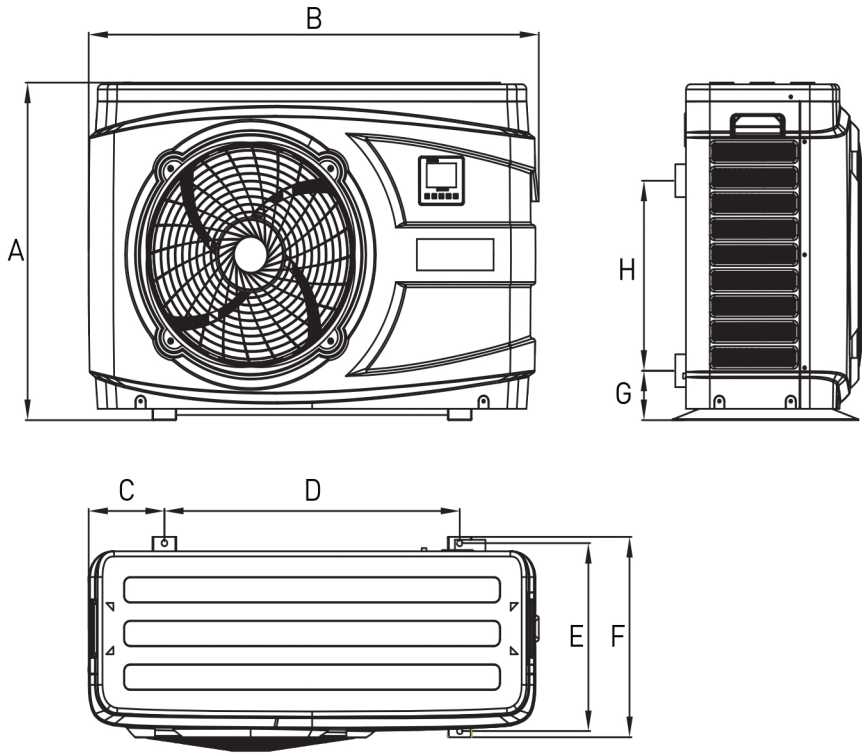

ULTRATEMP® HX

HIGH PERFORMANCE HEAT PUMP

DIMENSIONS AND PERFORMANCE*

Heat Pump Model	UTHP-9-HX	UTHP-12-HX	UTHP-15-HX	UTHP-17-HX	UTHP-21-HX
A (mm)	657	657	757	757	757
B (mm)	495	495	1125	1125	1125
C (mm)	159	159	181	181	181
D (mm)	620	620	750	750	750
E (mm)	366	366	446	446	446
F (mm)	417	417	490	490	490
F (mm)	96	96	87	87	87
H (mm)	370	370	455	455	455

*All dimensions in mm.