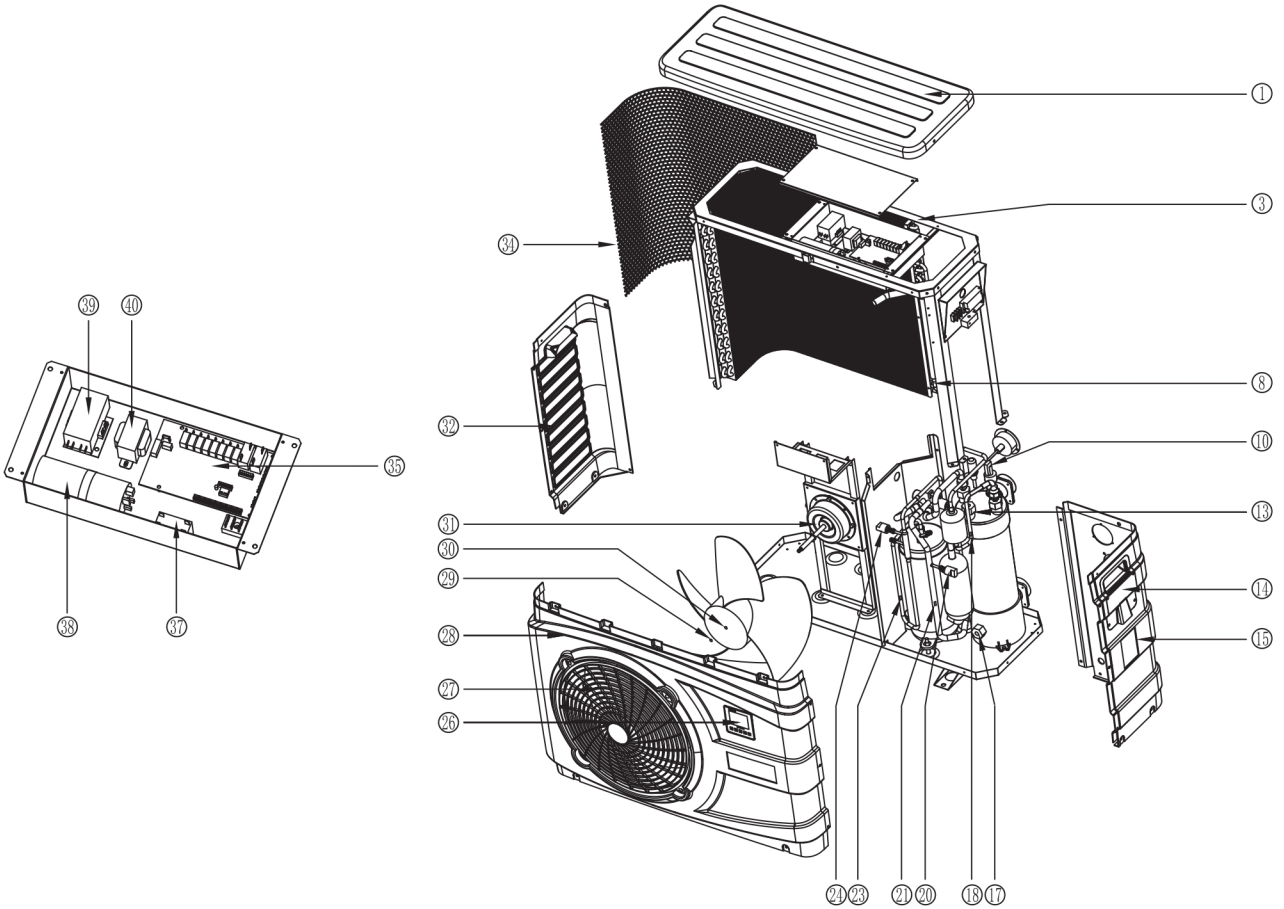

## REPLACEMENT PARTS

Item	Part No.	Description
<b>ULTRATEMP HX REPLACEMENT PARTS</b>		
1	803100	TOP COVER (9kW & 12kW)
1	803126	TOP COVER (15kW, 17kW & 21kW)
3	803101	AMBIENT AIR TEMP SENSOR
8	803102	COIL TEMP SENSOR
10	803103	FLOW SWITCH
13	803104	OUTLET WATER TEMP SENSOR
14	803105	HANDLE (9kW & 12kW)
14	803154	HANDLE (15kW, 17kW & 21kW)
15	803106	RIGHT PANEL (9kW & 12kW)
15	803127	RIGHT PANEL (15kW, 17kW & 21kW)
17	803107	INLET WATER TEMP SENSOR
18		NOT USED
20	803109	LOW PRESSURE SWITCH
21	803110	COMPRESSOR SUCTION GAS TEMP SENSOR
23	803111	COMPRESSOR EXHAUST GAS TEMP SENSOR
24	803112	HIGH PRESSURE SWITCH
26	803113	LCD CONTROLLER
27	803114	GRILL (9kW & 12kW)
27	803153	GRILL (15kW, 17kW & 21kW)
28	803115	FRONT PANEL (9kW & 12kW)

Item	Part No.	Description
28	803128	FRONT PANEL (15kW, 17kW & 21kW)
29&30	803117	FAN BLADE & NUT (9kW & 12kW)
29&30	803134	FAN BLADE & NUT (15kW, 17kW & 21kW)
31	803118	FAN MOTOR & NUT (9kW & 12kW)
31	803135	FAN MOTOR & NUT (15kW, 17kW & 21kW)
32	803119	LEFT PANEL (9kW & 12kW)
32	803129	LEFT PANEL (15kW, 17kW & 21kW)
34	803120	REAR PROTECTION NET (9kW & 12kW)
34	801330	REAR PROTECTION NET (15kW, 17kW & 21kW)
35	803121	PCB MAIN BOARD
37	803122	FAN CAPACITOR 4uF (all units)
38	803123	COMPRESSOR CAPACITOR 50uF (9kW & 12kW)
38	803131	COMPRESSOR CAPACITOR 55uF (15kW)
38	803132	COMPRESSOR CAPACITOR KIT 80uF+98uF (17kW)
38	803133	COMPRESSOR CAPACITOR KIT 60uF+98uF (21kW)
39	803124	AC CONTACTOR
40	803125	TRANSFORMER
<b>NOT SHOWN</b>		
-	89280109	BARREL UNION (2 REQUIRED)
-	02020013	UNION O-RING