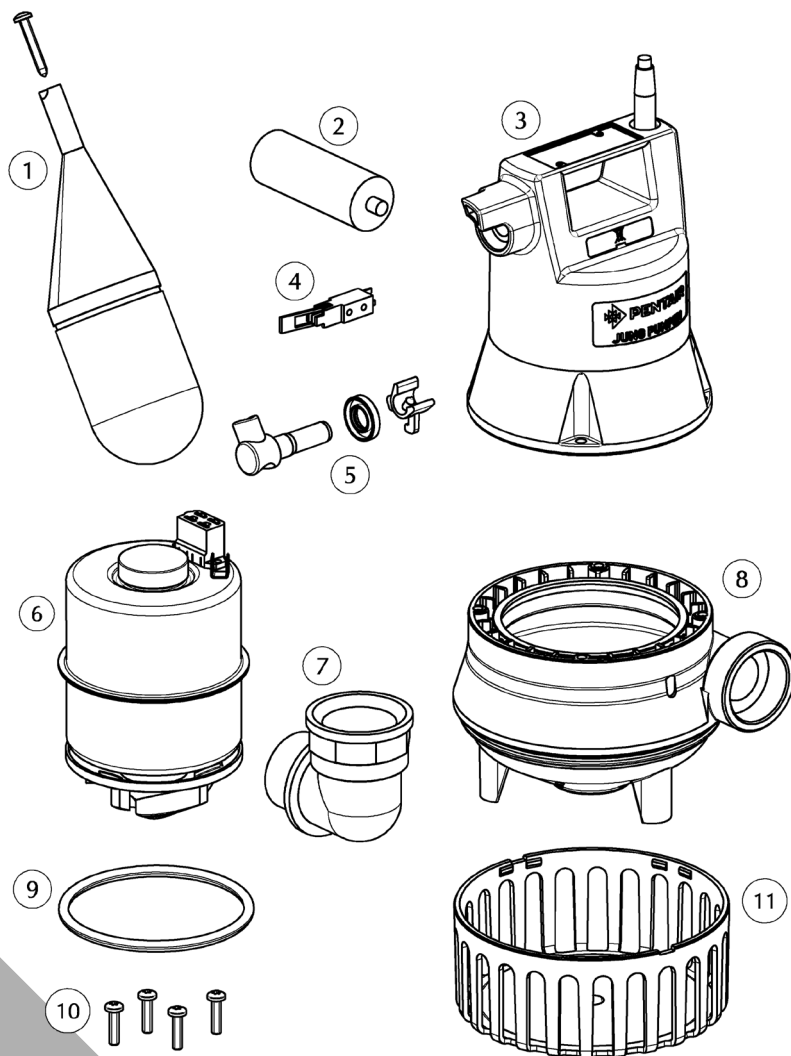

①	Schwimmer	Float	JP42771
②	Kondensator	Capacitor	JP46353
③	Anschlusseinheit	Top cover	
	U2 KS, 4m		JP50035
	U2 KS, 10 m		JP50036
	U2 KS, 10m, ANZ		JP50037
④	Mikroschalter	Microswitch	JP46351
⑤	Schaltwelle	Shift shaft	JP42770
⑥	Motor	Motor	JP50039
⑦	Winkel	Elbow	JP50038
⑧	Spiralgehäuse	Volute casing	JP46934
⑨	Dichtungssatz	Seal set	JP46354
⑩	Schraubensatz	Screw set	JP42773
⑪	Siebfuß	Strainer base	JP46360