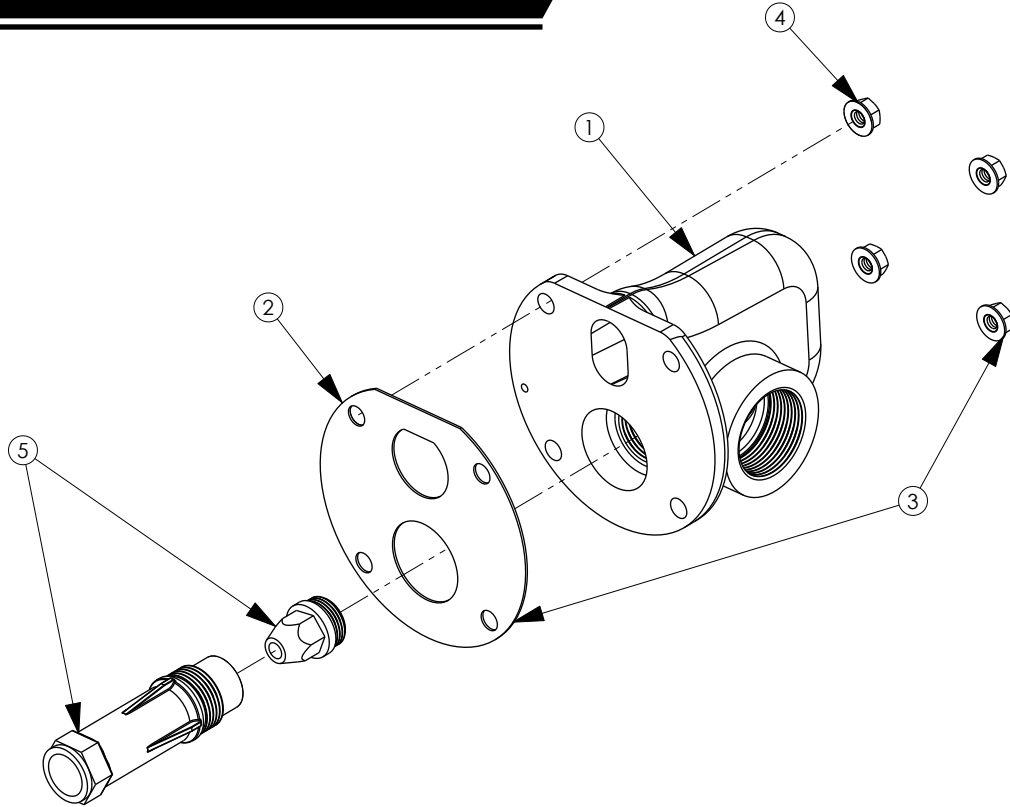

Shallow Well Models

REF NO.	COMPONENT DESCRIPTION	PART NO.	
1	HOUSING	400120GN	1PC
2	GASKET	-	1PC
3	GASKET & NUTS KIT	800014	1PC
4	NUTs (PK 12)	800092K	1PC
5	JET & VENTURI KITS		
	S500	801125	1PC
	S501	801126	1PC
	S502	801127	1PC
	S600	801128	1PC
	S601	801129	1PC
	S602	801130	1PC
	S603	801131	1PC
	S700	801106	1PC
	S701	801107	1PC
	S702	801122	1PC
	S703	801123	1PC
	S704	801124	1PC
	S800	801108	1PC
	S801	801109	1PC
	S802	801110	1PC
	S803	801111	1PC
	S804	801112	1PC
	S805	801113	1PC
	S806	801114	1PC

Drawings are indicative only, product appearance may change slightly.