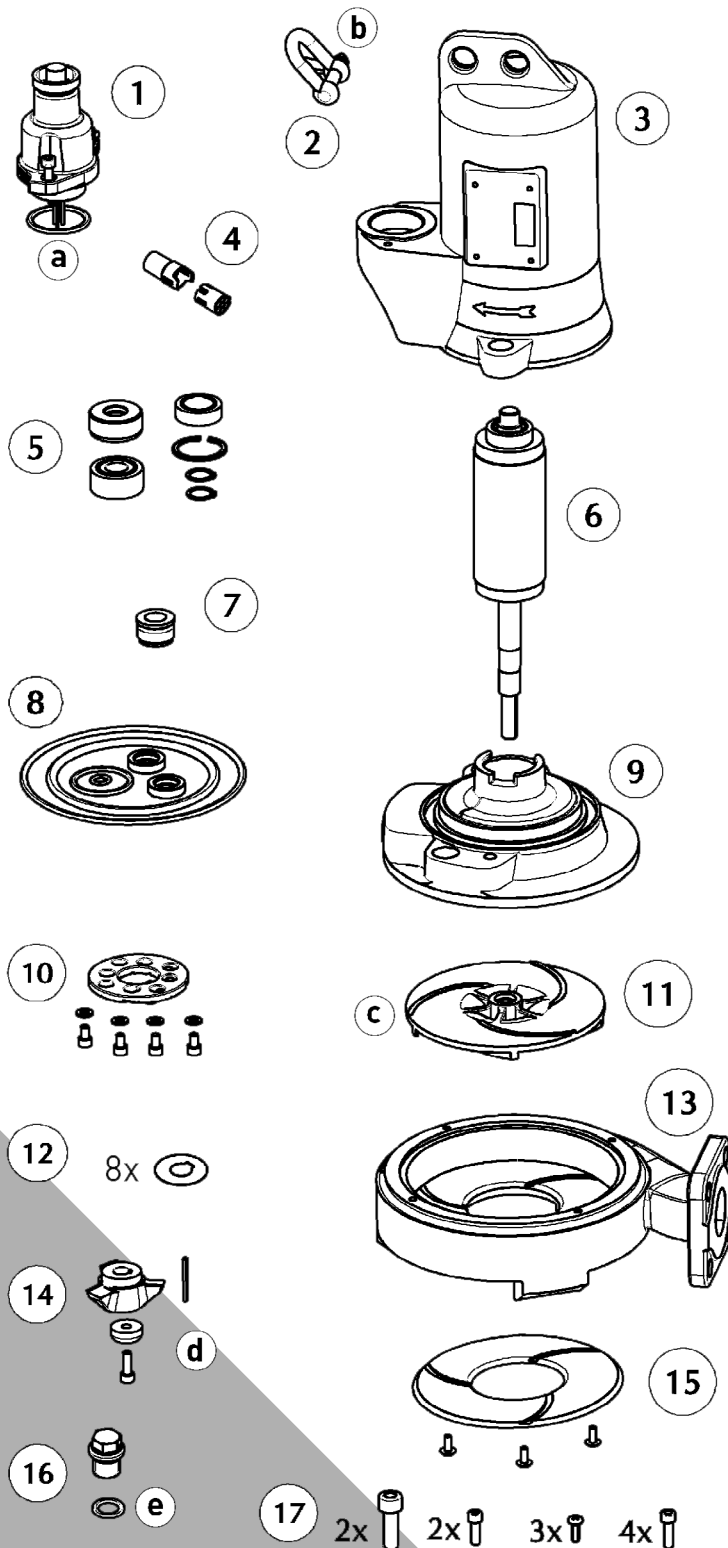

MULTICUT 08/2 M, EX • 20/2 M PLUS • 20/2 M PLUS, EX

Ersatzteile - Spare parts - Pièces de rechange - Reserveonderdelen - Parti di ricambio - Reservedele - Reservdelar
 Varaosat - Części zamienne - Náhradní díly - Alkatrészek - Piese de schimb - Запасные части - 备件

| | | |
|---|--------------------------------|--|
| ① Leitung 10m Ex, 10m Ex, 15m Ex, 20m | Cable | JP46259 JP45469 JP45583 JP45584 |
| ② Schäkel | Shackle | JP45904 |
| ③ Stator + Gehäuse 08/2 20/2 | Stator + Housing | JP43737 JP43738 |
| ④ Steckverbinder | Connector | JP46572 |
| ⑤ Lagersatz | Bearing set | JP45585 |
| ⑥ Rotorwelle 08/2 20/2 | Rotor shaft | JP46561 JP46562 |
| ⑦ Gleitringdichtung | Mechanical seal | JP46043 |
| ⑧ Dichtungssatz | Seal set | JP45628 |
| ⑨ Lagerkammer | Bearing housing | JP43739 |
| ⑩ Schneidplatte | Cutter plate | JP45470 |
| ⑪ Laufrad 08/2 20/2 | Impeller | JP45467 JP45468 |
| ⑫ Passscheiben | Shim rings | JP46559 |
| ⑬ Pumpengehäuse mit Schleißplatte | Pump casing with wear plate | JP45471 |
| ⑭ Schneidrotor | Cutter | JP45472 |
| ⑮ Schleißplatte | Wear plate | JP45657 |
| ⑯ Ölschraube | Oil screw | JP46046 |
| ⑰ Schraubensatz | Screw set | JP46563 |
| ⑱ 1l Öl | 1l Oil | JP48236 |

| | | |
|---|-----------------------------------|----------------|
| a | 10x O-Ring 38x3,5 | JP48109 |
| b | 10x Splint / Cotter pins 1,6x20 | JP46182 |
| c | 10x Scheibe / Shim ring 12x16x0,2 | JP48114 |
| d | 10x Scheibe / Shim ring 12x30x0,1 | JP48082 |
| | 10x Scheibe / Shim ring 12x30x0,2 | JP48083 |
| | 10x Scheibe / Shim ring 12x30x0,3 | JP48084 |
| e | 10x O-Ring 10x2,5 | JP48088 |