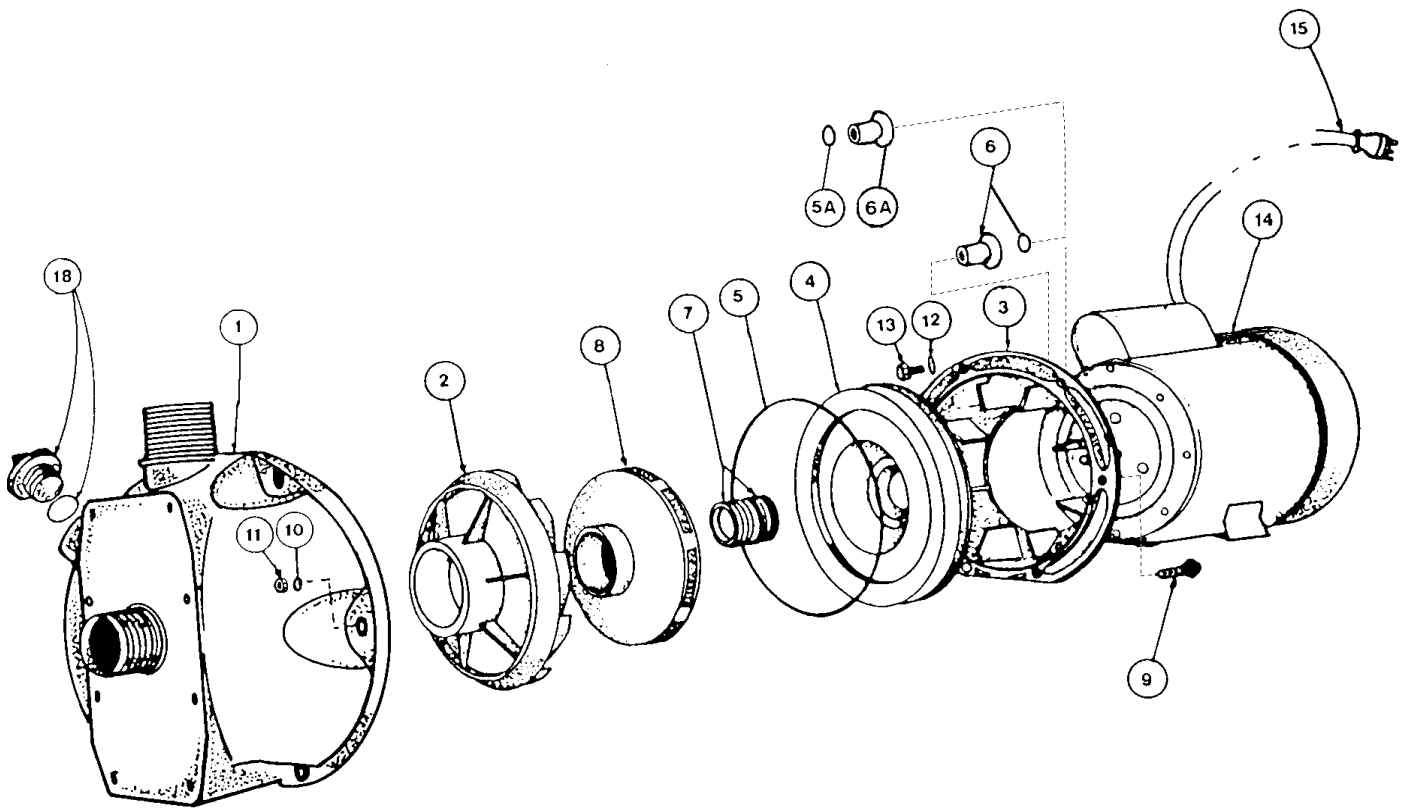

112 Range

WATER TRANSFER

PARTS LIST TABLE

112 Range

MODEL	112
PART NUMBER	311200
	311230

REF NO.	DESCRIPTION	PART NO.	
1	CASING	402721	1PC
2	DIFFUSER	402810	1PC
3	YOKE	301850	1PC
4	BAFFLE	402301K	1PC
5	O'RING CASING	702184K	1PC
7	SEAL KIT (INC. 6 & 7)	800887K	1PC
8	IMPELLER (1 PHASE)	506343K	1PC
	IMPELLER (3 PHASE)	801235K	1PC
14	MOTOR - 1PH	801015	1PC
	MOTOR - 3PH	800447	1PC
15	LEAD	608200K	1PC
18	PRIMING PLUG & O'RING	800017	2PC
NS	NUT DOMED (3 PHASE ONLY)	603250	1PC