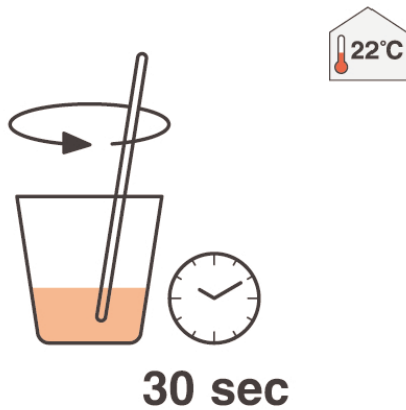

# Holland Dental Products Castapress

1

En - Mix the ratio  
Fr - Taux de mixage

2

3

4

5

En - Stationary moment on worktable  
Fr - Temps de repos sur la table de travail