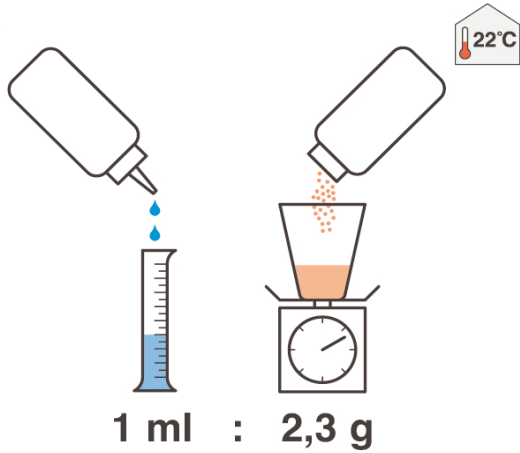

# Holland Dental Products Castapress

1

En - Mix the ratio  
Fr - Taux de mixage

2

3

4

5

En - Stationary moment on worktable  
Fr - Temps de repos sur la table de travail