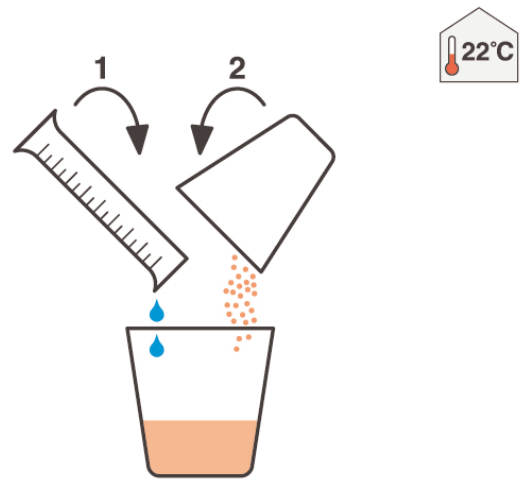

# Holland Dental Products Castapress

1

En - Mix the ratio  
Fr - Taux de mixage

2

3

4

5

En - Stationary moment on worktable  
Fr - Temps de repos sur la table de travail