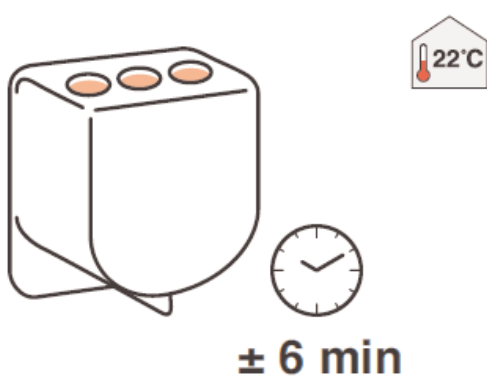

# Holland Dental Products Castapress

1

En - Mix the ratio  
Fr - Taux de mixage

2

3

4

5

En - Stationary moment on worktable  
Fr - Temps de repos sur la table de travail