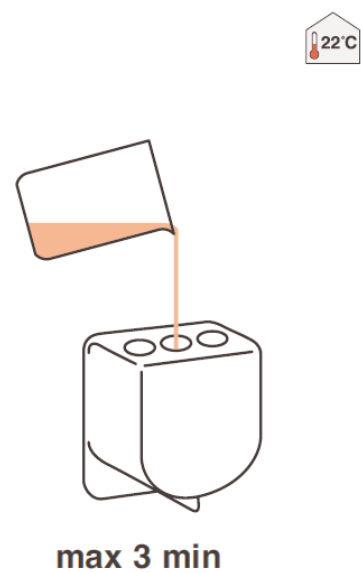

# Holland Dental Products Castapress

1

En - Mix the ratio  
Fr - Taux de mixage

2

3

4

5

En - Stationary moment on worktable  
Fr - Temps de repos sur la table de travail