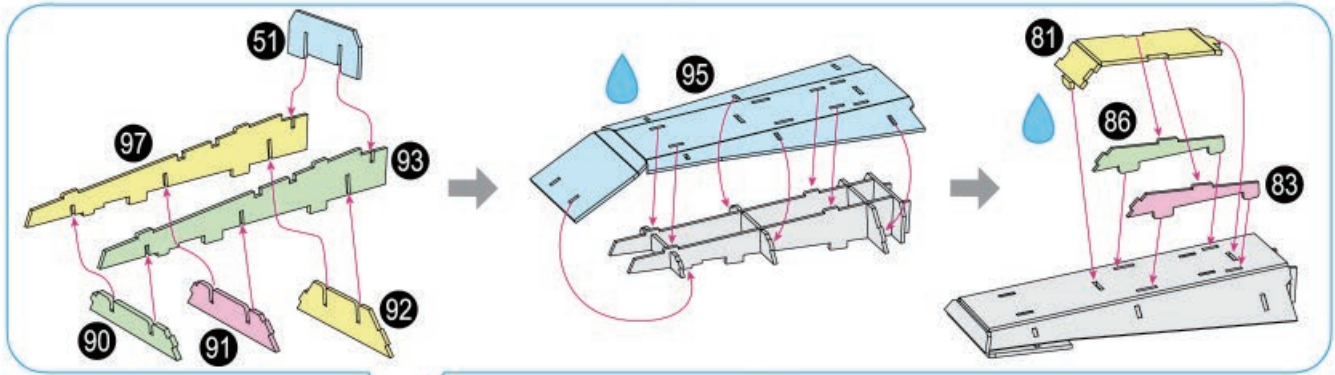

Colle artisanale est requise lors de l'assemblage.
L'icône de goutte identifie où la colle doit être appliquée.

Se necesita pegamento para manualidades durante el montaje.
El símbolo de la gota indica donde aplicar el pegamento.

X 2

p 1/12

Millennium Falcon™

2

3

4

5

7

9

11

18

19

Craft glue required during assembly.
Drip icon identifies where glue is applied.

Colle artisanale est requise lors de l'assemblage.
L'icône de goutte identifie où la colle doit être appliquée.

Se necesita pegamento para manualidades durante el montaje.
El símbolo de la gota indica donde aplicar el pegamento.