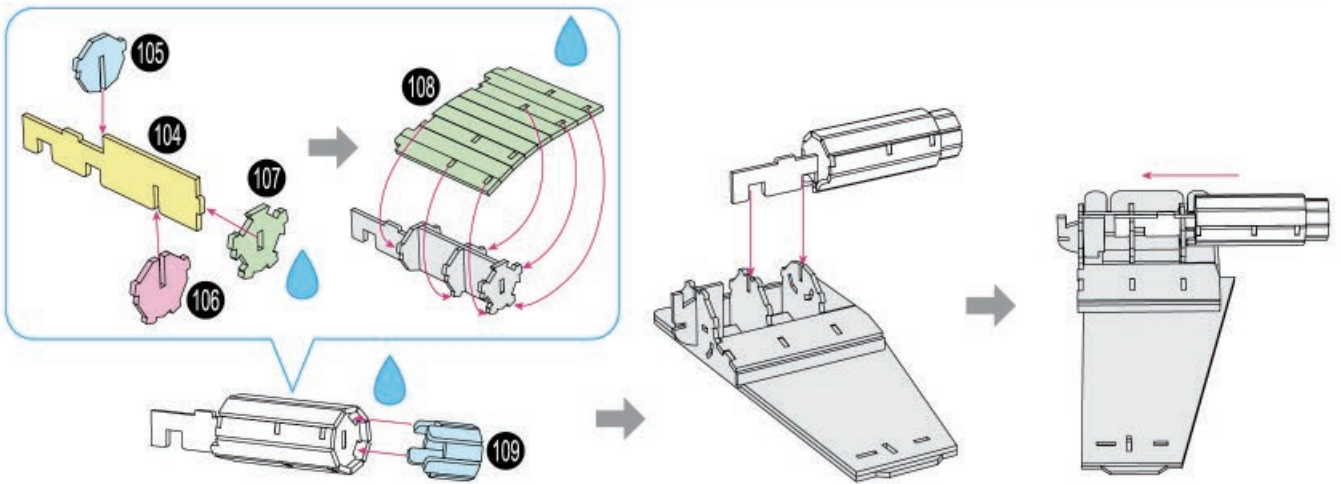

9

11

18

19

Craft glue required during assembly.
Drip icon identifies where glue is applied.

Colle artisanale est requise lors de l'assemblage.
L'icône de goutte identifie où la colle doit être appliquée.

Se necesita pegamento para manualidades durante el montaje.
El símbolo de la gota indica donde aplicar el pegamento.

X 2

p 1/6

T-65 X-wing Starfighter™

1

2

3

8**9****10****11**

12**13****14****15**