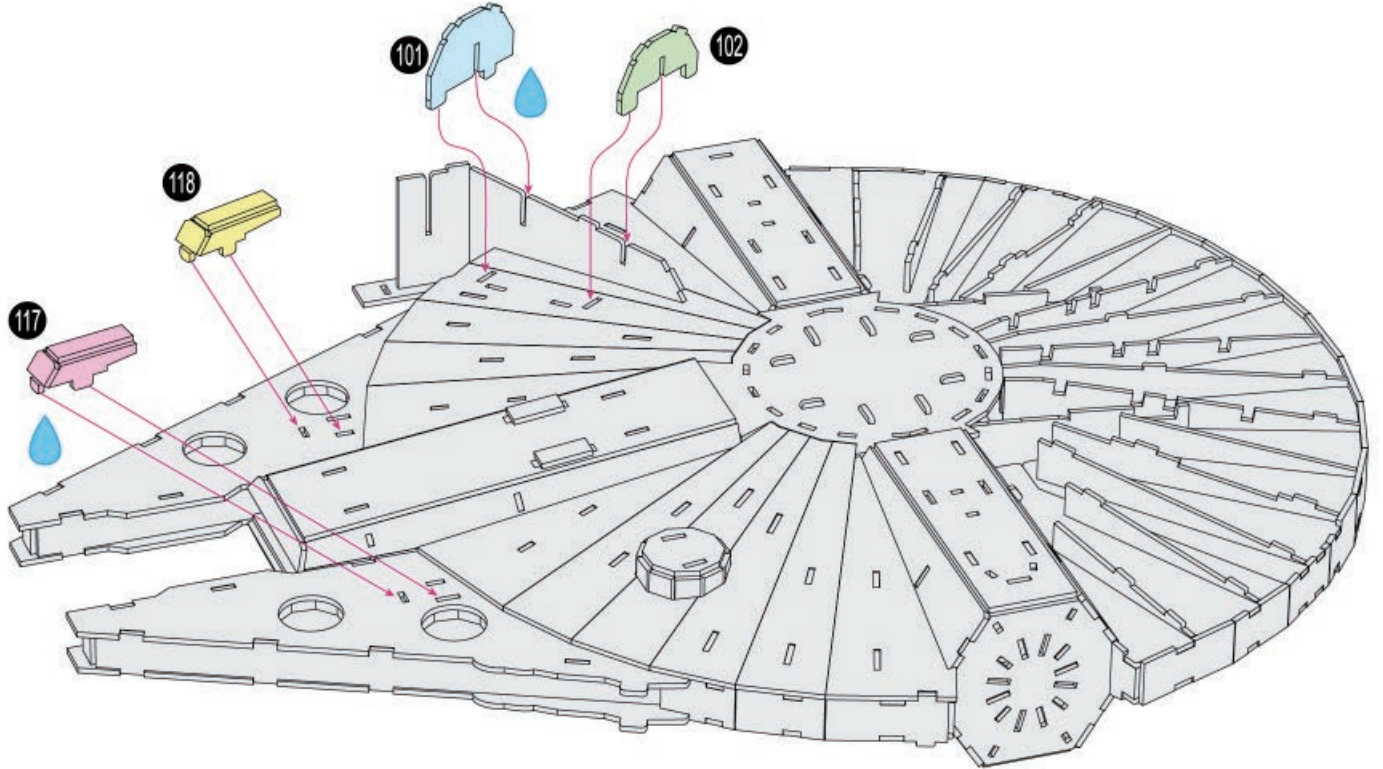

Colle artisanale est requise lors de l'assemblage.
L'icône de goutte identifie où la colle doit être appliquée.

Se necesita pegamento para manualidades durante el montaje.
El símbolo de la gota indica donde aplicar el pegamento.

9

11

18

19

Craft glue required during assembly.
Drip icon identifies where glue is applied.

Colle artisanale est requise lors de l'assemblage.
L'icône de goutte identifie où la colle doit être appliquée.

Se necesita pegamento para manualidades durante el montaje.
El símbolo de la gota indica donde aplicar el pegamento.