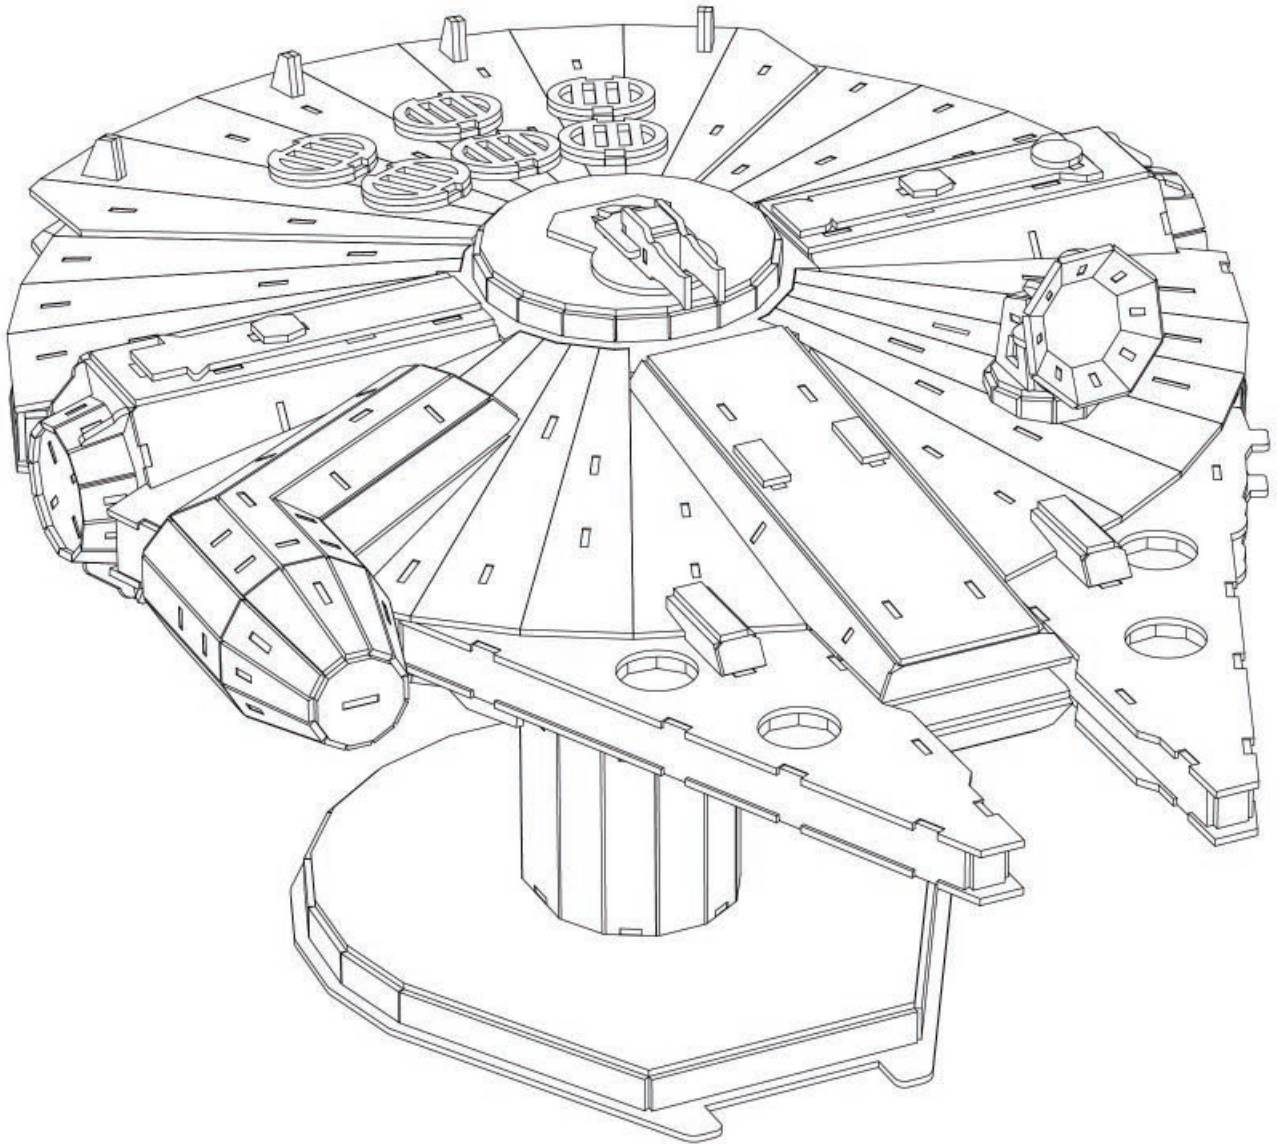

9

11

18

19

Craft glue required during assembly.
Drip icon identifies where glue is applied.

Colle artisanale est requise lors de l'assemblage.
L'icône de goutte identifie où la colle doit être appliquée.

Se necesita pegamento para manualidades durante el montaje.
El símbolo de la gota indica donde aplicar el pegamento.

X 2

p 1/6

T-65 X-wing Starfighter™

1

2

3

8**9****10****11**

12**13****14****15**