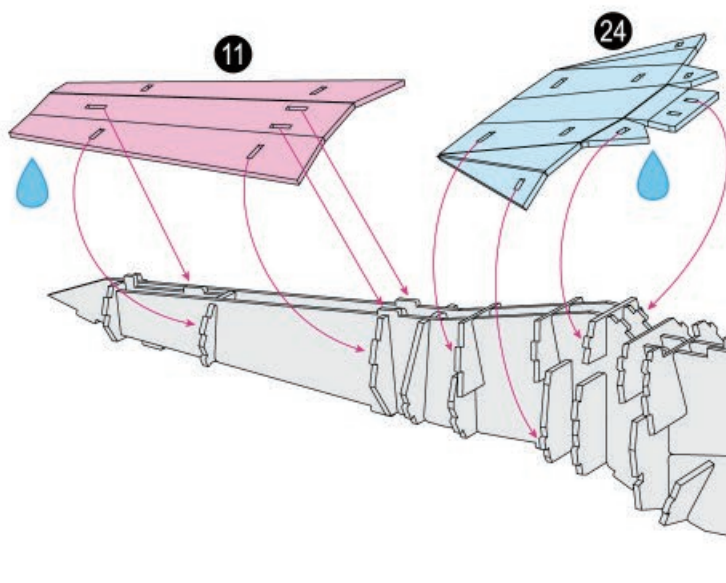

9

11

18

19

Craft glue required during assembly.
Drip icon identifies where glue is applied.

Colle artisanale est requise lors de l'assemblage.
L'icône de goutte identifie où la colle doit être appliquée.

Se necesita pegamento para manualidades durante el montaje.
El símbolo de la gota indica donde aplicar el pegamento.

X 2

p 1/6

T-65 X-wing Starfighter™

1

2

3

8**9****10****11**

12**13****14****15**