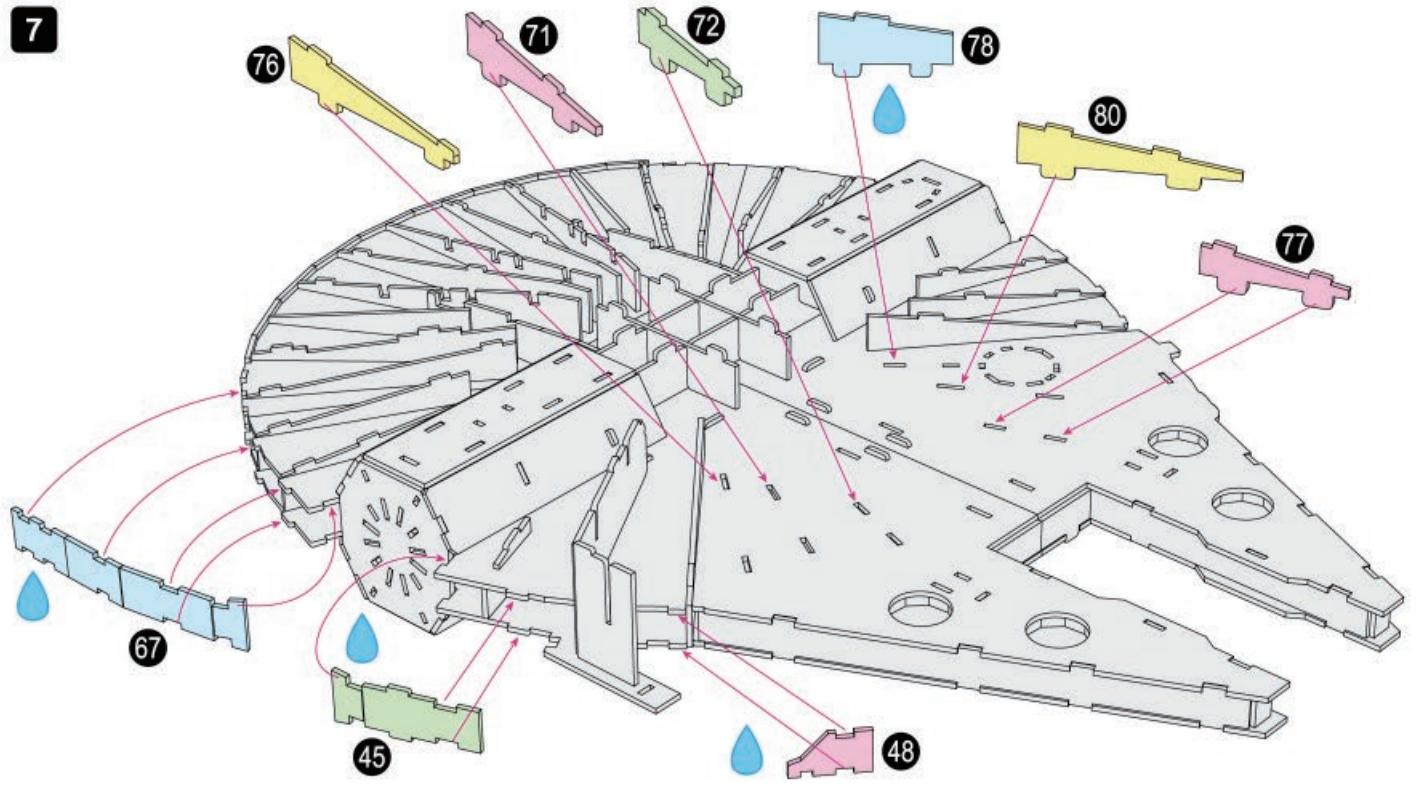

Colle artisanale est requise lors de l'assemblage.
L'icône de goutte identifie où la colle doit être appliquée.

Se necesita pegamento para manualidades durante el montaje.
El símbolo de la gota indica donde aplicar el pegamento.

X 2

p 1/12

Millennium Falcon™

2

3

4

5

7

9

11

18

19

Craft glue required during assembly.
Drip icon identifies where glue is applied.

Colle artisanale est requise lors de l'assemblage.
L'icône de goutte identifie où la colle doit être appliquée.

Se necesita pegamento para manualidades durante el montaje.
El símbolo de la gota indica donde aplicar el pegamento.