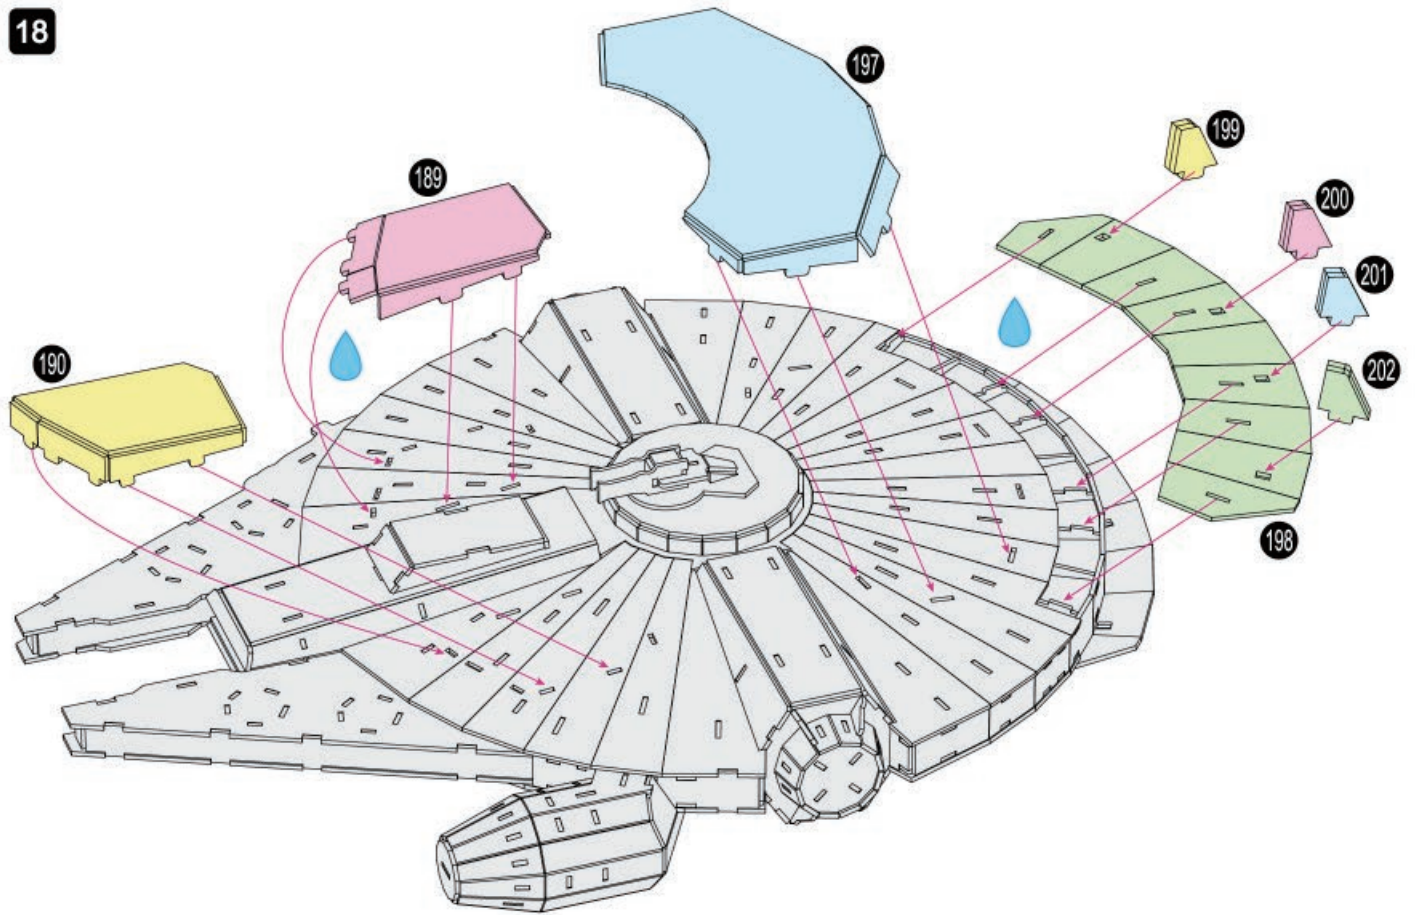

Colle artisanale est requise lors de l'assemblage.
L'icône de goutte identifie où la colle doit être appliquée.

Se necesita pegamento para manualidades durante el montaje.
El símbolo de la gota indica donde aplicar el pegamento.

9

11

18

19

Craft glue required during assembly.
Drip icon identifies where glue is applied.

Colle artisanale est requise lors de l'assemblage.
L'icône de goutte identifie où la colle doit être appliquée.

Se necesita pegamento para manualidades durante el montaje.
El símbolo de la gota indica donde aplicar el pegamento.

X 2

p 1/6

T-65 X-wing Starfighter™

1

2

3

8**9****10****11**

12**13****14****15**