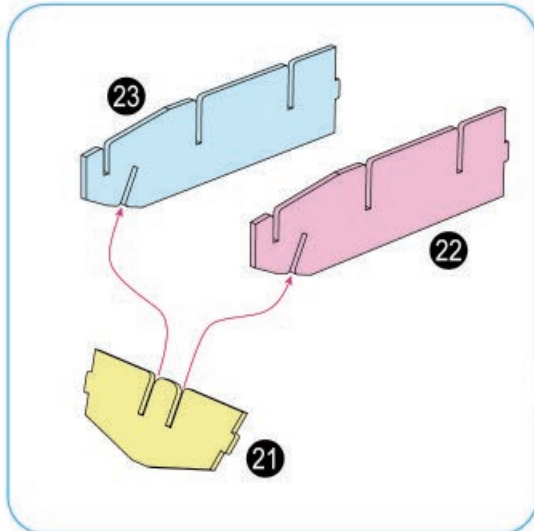

Colle artisanale est requise lors de l'assemblage.
L'icône de goutte identifie où la colle doit être appliquée.

Se necesita pegamento para manualidades durante el montaje.
El símbolo de la gota indica donde aplicar el pegamento.

9

11

18

19

Craft glue required during assembly.
Drip icon identifies where glue is applied.

Colle artisanale est requise lors de l'assemblage.
L'icône de goutte identifie où la colle doit être appliquée.

Se necesita pegamento para manualidades durante el montaje.
El símbolo de la gota indica donde aplicar el pegamento.

X 2

p 1/6

T-65 X-wing Starfighter™

1

2

3

8**9****10****11**

12**13****14****15**