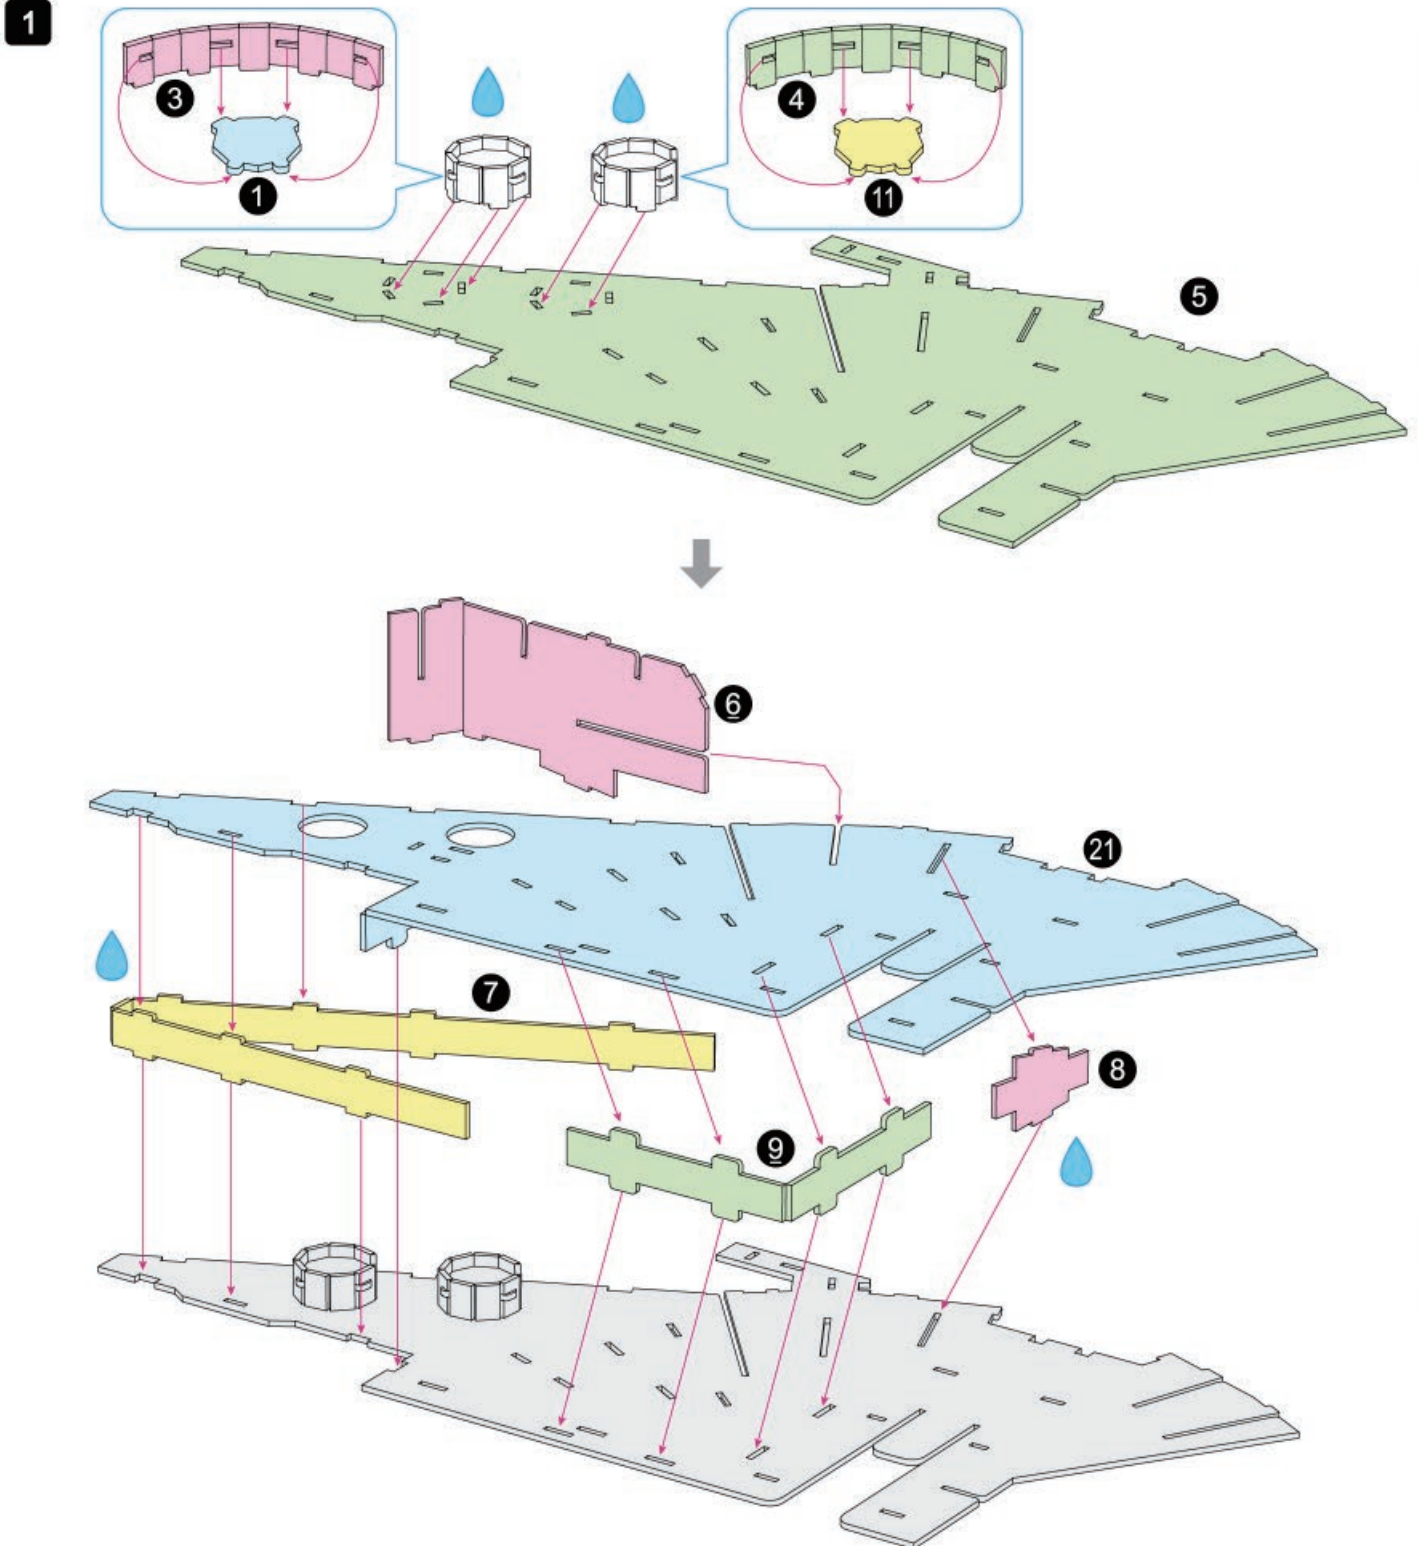

STAR WARS

TM & ©
LUCASFILM

376
PCS

8+

PAPER MODEL KIT
MODÉLISATION EN PAPIER
MODELISMO EN PAPEL

MILLENNIUM FALCON™ & X-WING STARFIGHTER™ SET

Disney

Craft glue required during assembly.
Drip icon identifies where glue is applied.

Colle artisanale est requise lors de l'assemblage.
L'icône de goutte identifie où la colle doit être appliquée.

Se necesita pegamento para manualidades durante el montaje.
El símbolo de la gota indica donde aplicar el pegamento.

X 2

p 1/12

Millennium Falcon™

2

3

4

5

7

9

11

18

19

Craft glue required during assembly.
Drip icon identifies where glue is applied.

Colle artisanale est requise lors de l'assemblage.
L'icône de goutte identifie où la colle doit être appliquée.

Se necesita pegamento para manualidades durante el montaje.
El símbolo de la gota indica donde aplicar el pegamento.