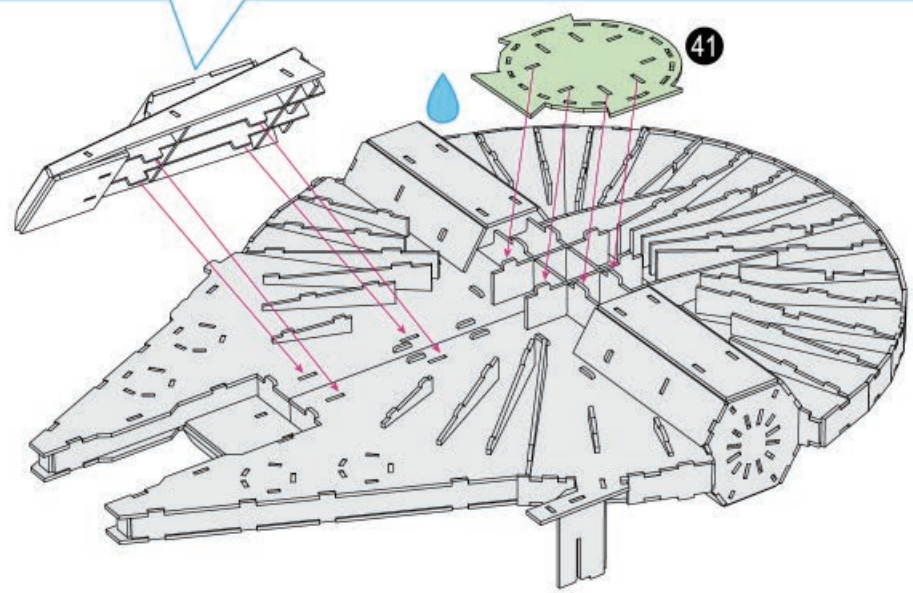

Colle artisanale est requise lors de l'assemblage.
L'icône de goutte identifie où la colle doit être appliquée.

Se necesita pegamento para manualidades durante el montaje.
El símbolo de la gota indica donde aplicar el pegamento.

X 2

p 1/12

Millennium Falcon™

2

3

4

5

7

9

11

18

19

Craft glue required during assembly.
Drip icon identifies where glue is applied.

Colle artisanale est requise lors de l'assemblage.
L'icône de goutte identifie où la colle doit être appliquée.

Se necesita pegamento para manualidades durante el montaje.
El símbolo de la gota indica donde aplicar el pegamento.