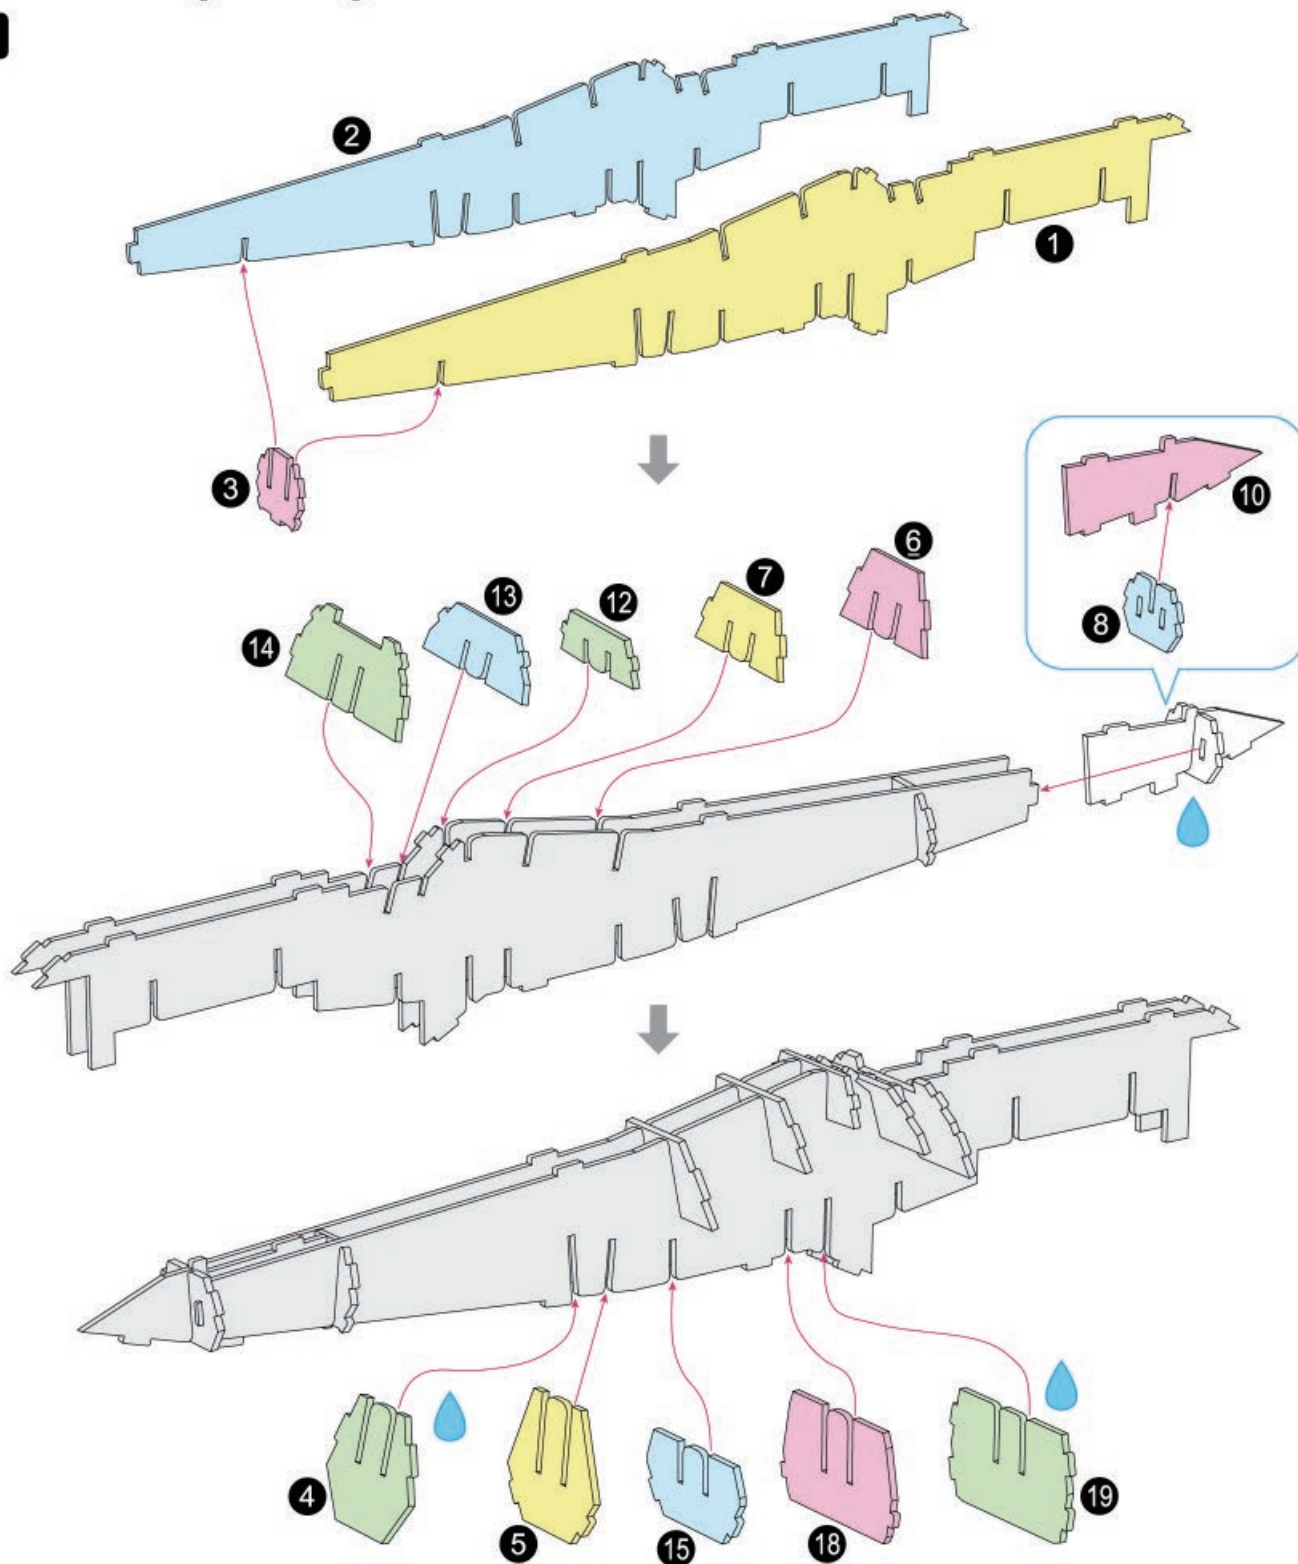

Colle artisanale est requise lors de l'assemblage.
L'icône de goutte identifie où la colle doit être appliquée.

Se necesita pegamento para manualidades durante el montaje.
El símbolo de la gota indica donde aplicar el pegamento.

9

11

18

19

Craft glue required during assembly.
Drip icon identifies where glue is applied.

Colle artisanale est requise lors de l'assemblage.
L'icône de goutte identifie où la colle doit être appliquée.

Se necesita pegamento para manualidades durante el montaje.
El símbolo de la gota indica donde aplicar el pegamento.

X 2

p 1/6

T-65 X-wing Starfighter™

1

2

3

8**9****10****11**

12**13****14****15**