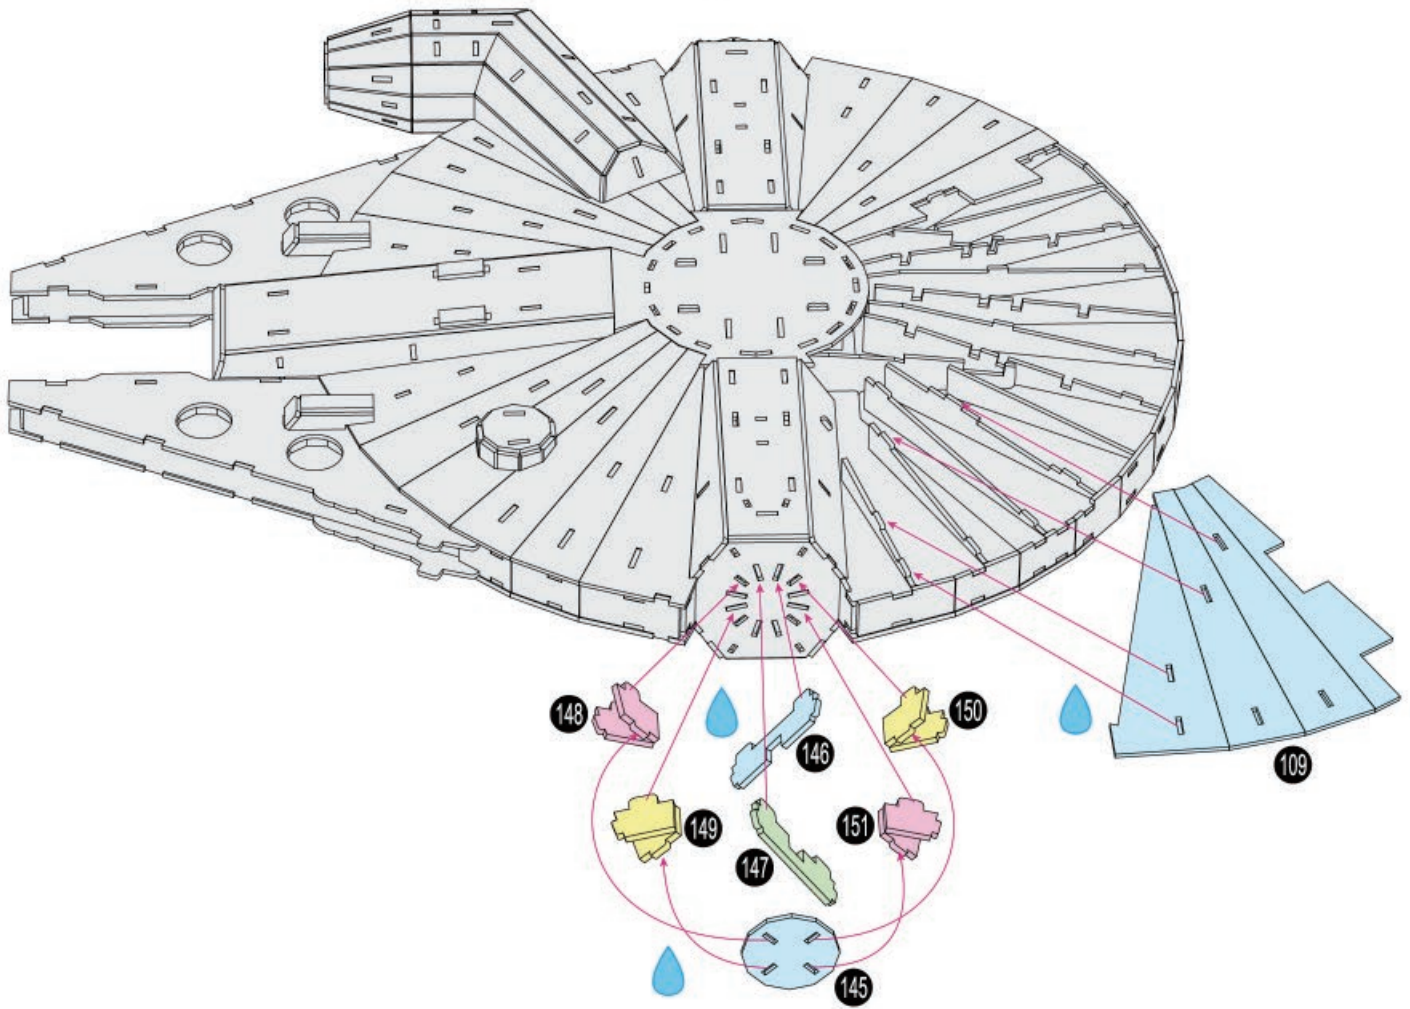

Colle artisanale est requise lors de l'assemblage.
L'icône de goutte identifie où la colle doit être appliquée.

Se necesita pegamento para manualidades durante el montaje.
El símbolo de la gota indica donde aplicar el pegamento.

X 2

p 1/12

Millennium Falcon™

2

3

4

5

7

9

11

18

19

Craft glue required during assembly.
Drip icon identifies where glue is applied.

Colle artisanale est requise lors de l'assemblage.
L'icône de goutte identifie où la colle doit être appliquée.

Se necesita pegamento para manualidades durante el montaje.
El símbolo de la gota indica donde aplicar el pegamento.