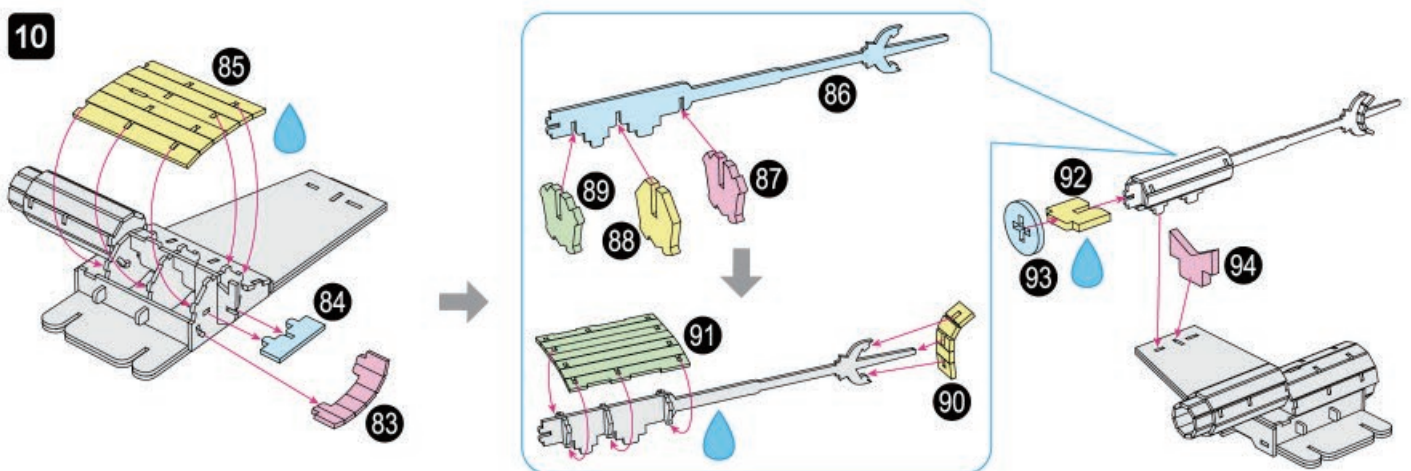

9

11

18

19

Craft glue required during assembly.
Drip icon identifies where glue is applied.

Colle artisanale est requise lors de l'assemblage.
L'icône de goutte identifie où la colle doit être appliquée.

Se necesita pegamento para manualidades durante el montaje.
El símbolo de la gota indica donde aplicar el pegamento.

X 2

p 1/6

T-65 X-wing Starfighter™

1

2

3

8**9****10****11**

12**13****14****15**