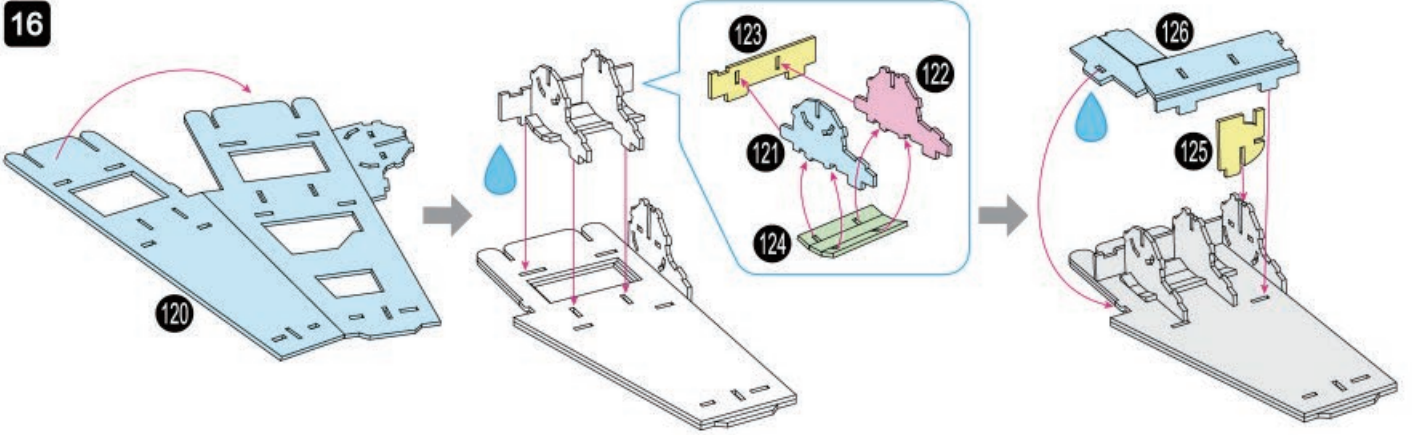

9

11

18

19

Craft glue required during assembly.
Drip icon identifies where glue is applied.

Colle artisanale est requise lors de l'assemblage.
L'icône de goutte identifie où la colle doit être appliquée.

Se necesita pegamento para manualidades durante el montaje.
El símbolo de la gota indica donde aplicar el pegamento.

X 2

p 1/6

T-65 X-wing Starfighter™

1

2

3

8**9****10****11**

12**13****14****15**