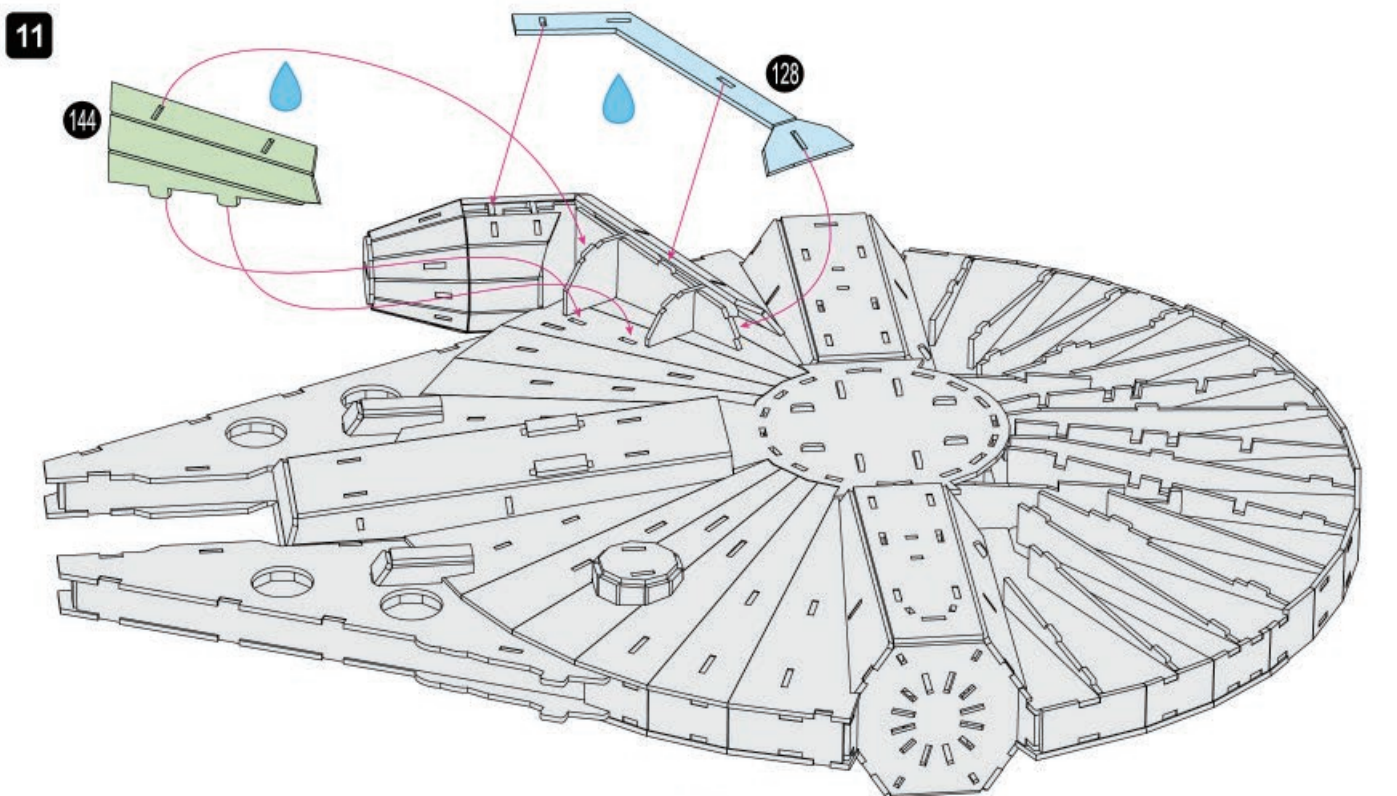

Colle artisanale est requise lors de l'assemblage.
L'icône de goutte identifie où la colle doit être appliquée.

Se necesita pegamento para manualidades durante el montaje.
El símbolo de la gota indica donde aplicar el pegamento.

9

11

18

19

Craft glue required during assembly.
Drip icon identifies where glue is applied.

Colle artisanale est requise lors de l'assemblage.
L'icône de goutte identifie où la colle doit être appliquée.

Se necesita pegamento para manualidades durante el montaje.
El símbolo de la gota indica donde aplicar el pegamento.