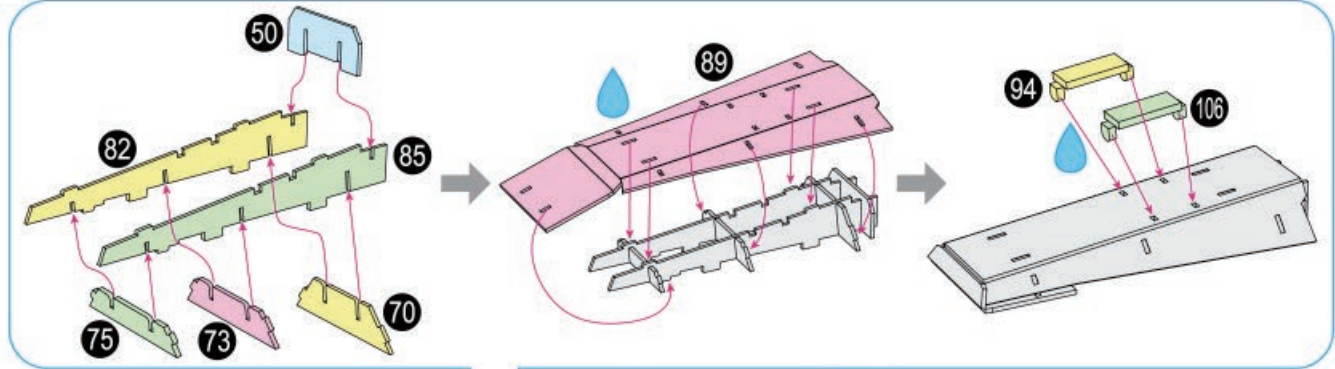

Colle artisanale est requise lors de l'assemblage.
L'icône de goutte identifie où la colle doit être appliquée.

Se necesita pegamento para manualidades durante el montaje.
El símbolo de la gota indica donde aplicar el pegamento.

9

11

18

19

Craft glue required during assembly.
Drip icon identifies where glue is applied.

Colle artisanale est requise lors de l'assemblage.
L'icône de goutte identifie où la colle doit être appliquée.

Se necesita pegamento para manualidades durante el montaje.
El símbolo de la gota indica donde aplicar el pegamento.