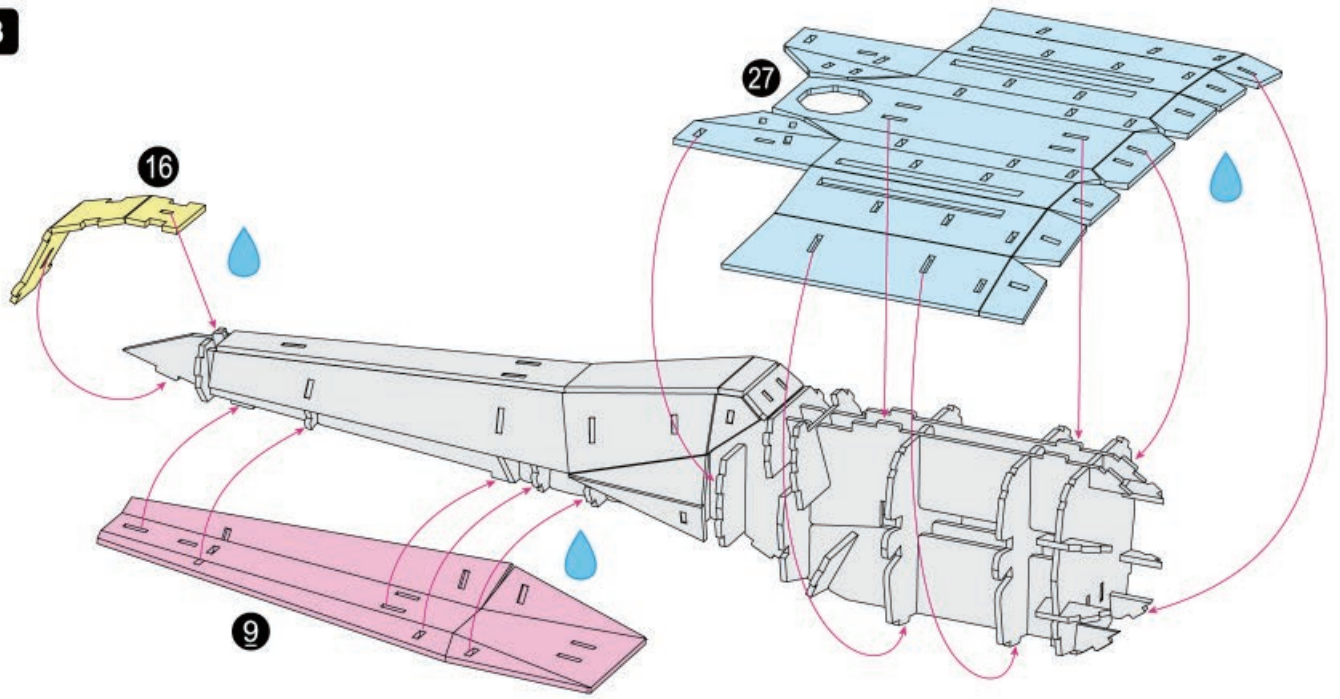

9

11

18

19

Craft glue required during assembly.
Drip icon identifies where glue is applied.

Colle artisanale est requise lors de l'assemblage.
L'icône de goutte identifie où la colle doit être appliquée.

Se necesita pegamento para manualidades durante el montaje.
El símbolo de la gota indica donde aplicar el pegamento.

X 2

p 1/6

T-65 X-wing Starfighter™

1

2

3

8**9****10****11**

12**13****14****15**