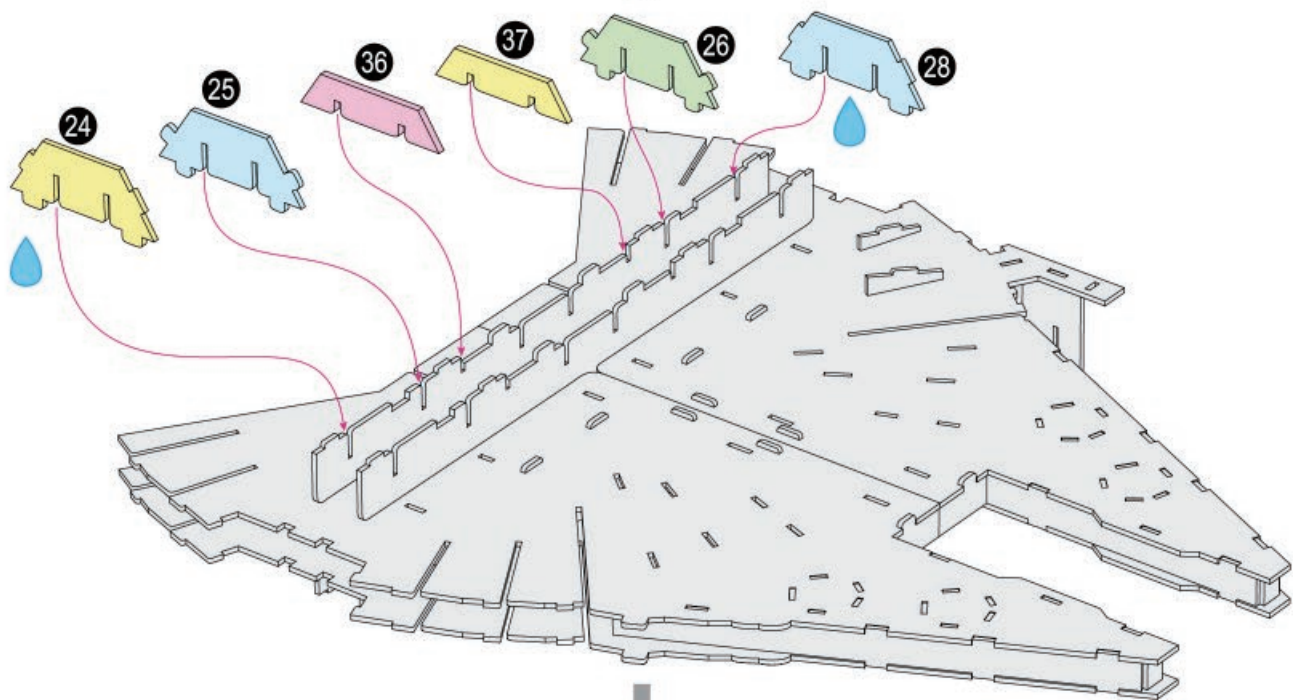

Colle artisanale est requise lors de l'assemblage.
L'icône de goutte identifie où la colle doit être appliquée.

Se necesita pegamento para manualidades durante el montaje.
El símbolo de la gota indica donde aplicar el pegamento.

X 2

p 1/12

Millennium Falcon™

2

3

4

5

7

9

11

18

19

Craft glue required during assembly.
Drip icon identifies where glue is applied.

Colle artisanale est requise lors de l'assemblage.
L'icône de goutte identifie où la colle doit être appliquée.

Se necesita pegamento para manualidades durante el montaje.
El símbolo de la gota indica donde aplicar el pegamento.