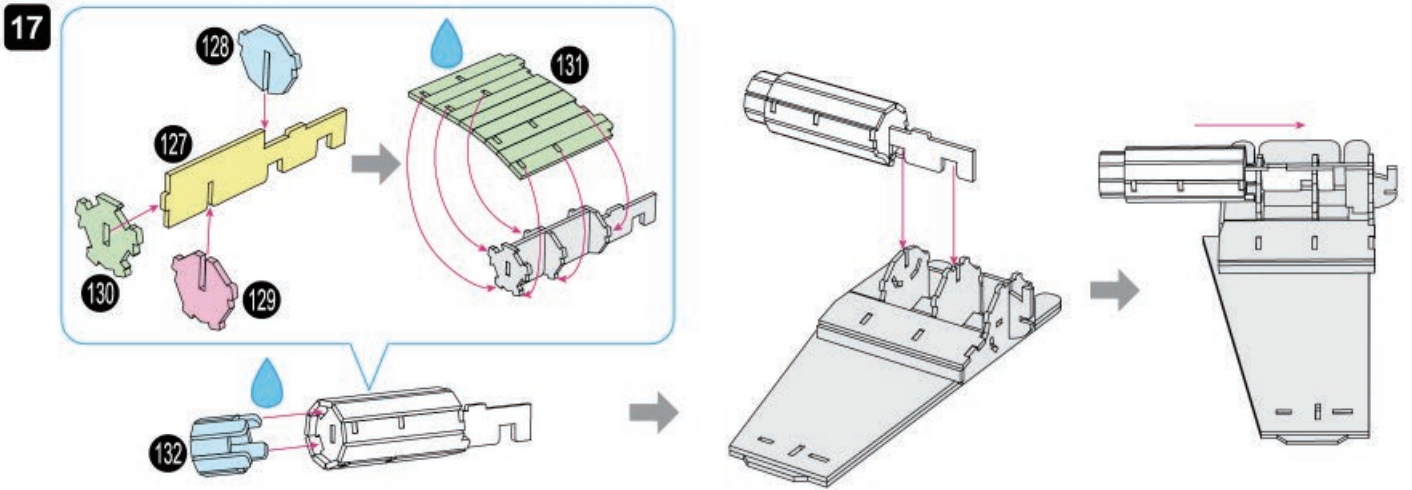

9

11

18

19

Craft glue required during assembly.
Drip icon identifies where glue is applied.

Colle artisanale est requise lors de l'assemblage.
L'icône de goutte identifie où la colle doit être appliquée.

Se necesita pegamento para manualidades durante el montaje.
El símbolo de la gota indica donde aplicar el pegamento.

X 2

p 1/6

T-65 X-wing Starfighter™

1

2

3

8**9****10****11**

12**13****14****15**