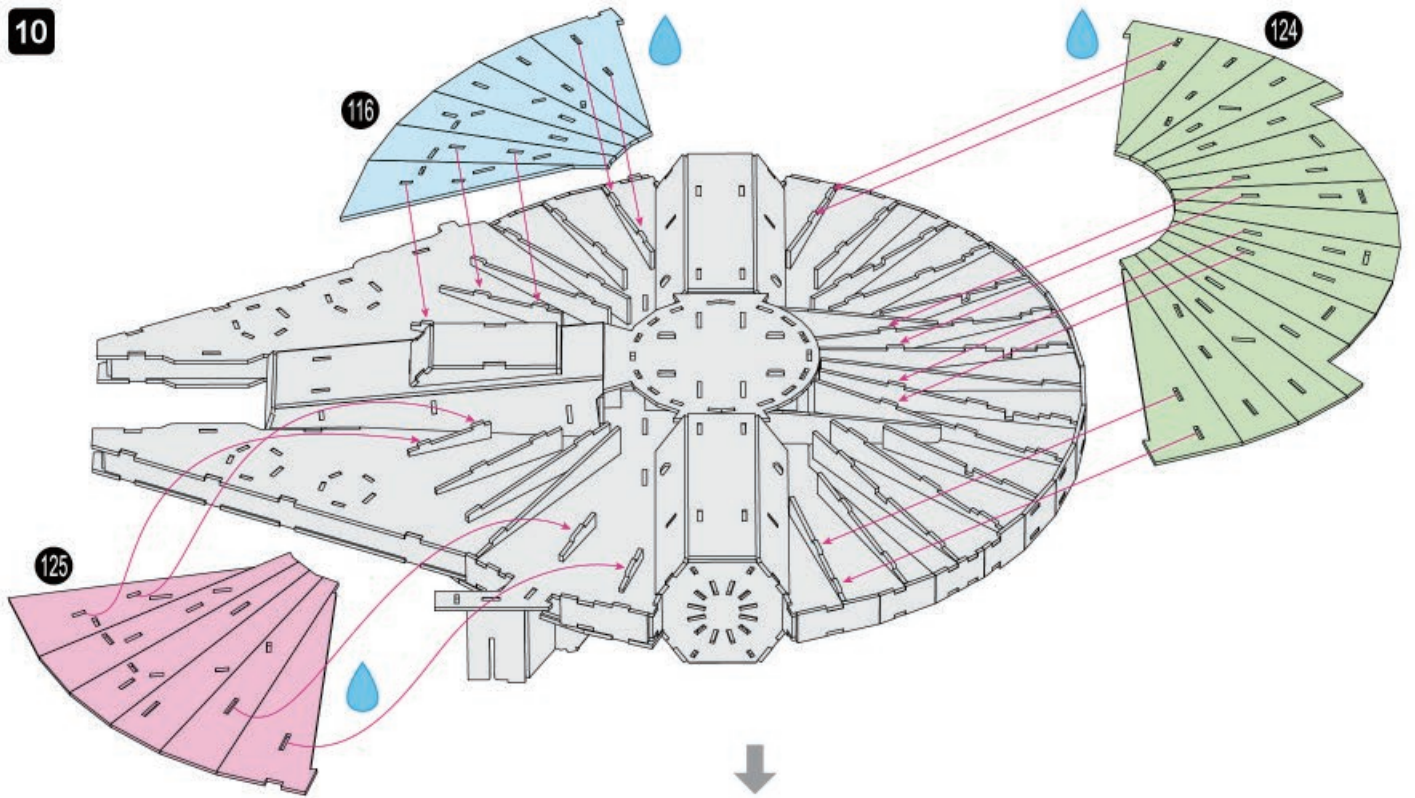

Colle artisanale est requise lors de l'assemblage.
L'icône de goutte identifie où la colle doit être appliquée.

Se necesita pegamento para manualidades durante el montaje.
El símbolo de la gota indica donde aplicar el pegamento.

9

11

18

19

Craft glue required during assembly.
Drip icon identifies where glue is applied.

Colle artisanale est requise lors de l'assemblage.
L'icône de goutte identifie où la colle doit être appliquée.

Se necesita pegamento para manualidades durante el montaje.
El símbolo de la gota indica donde aplicar el pegamento.