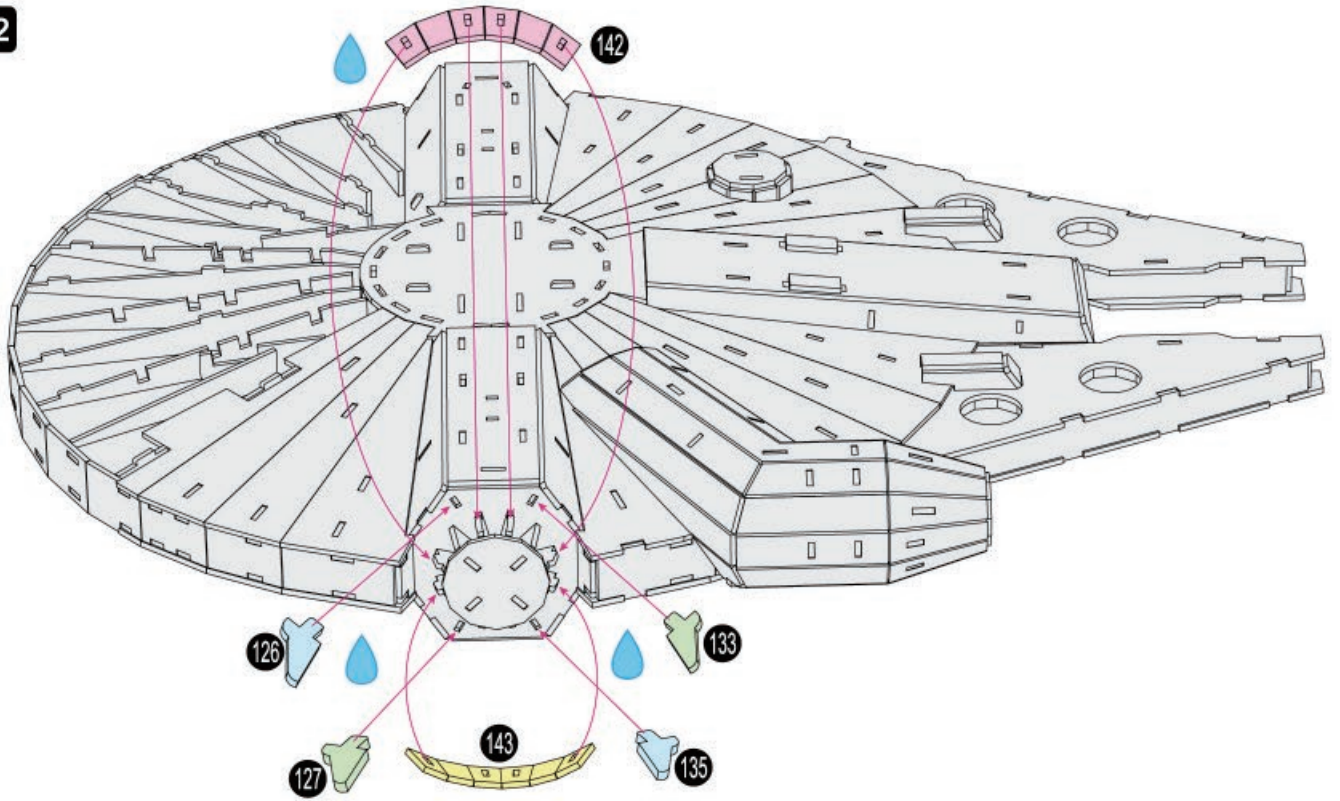

Colle artisanale est requise lors de l'assemblage.
L'icône de goutte identifie où la colle doit être appliquée.

Se necesita pegamento para manualidades durante el montaje.
El símbolo de la gota indica donde aplicar el pegamento.

X 2

p 1/12

Millennium Falcon™

2

3

4

5

7

9

11

18

19

Craft glue required during assembly.
Drip icon identifies where glue is applied.

Colle artisanale est requise lors de l'assemblage.
L'icône de goutte identifie où la colle doit être appliquée.

Se necesita pegamento para manualidades durante el montaje.
El símbolo de la gota indica donde aplicar el pegamento.