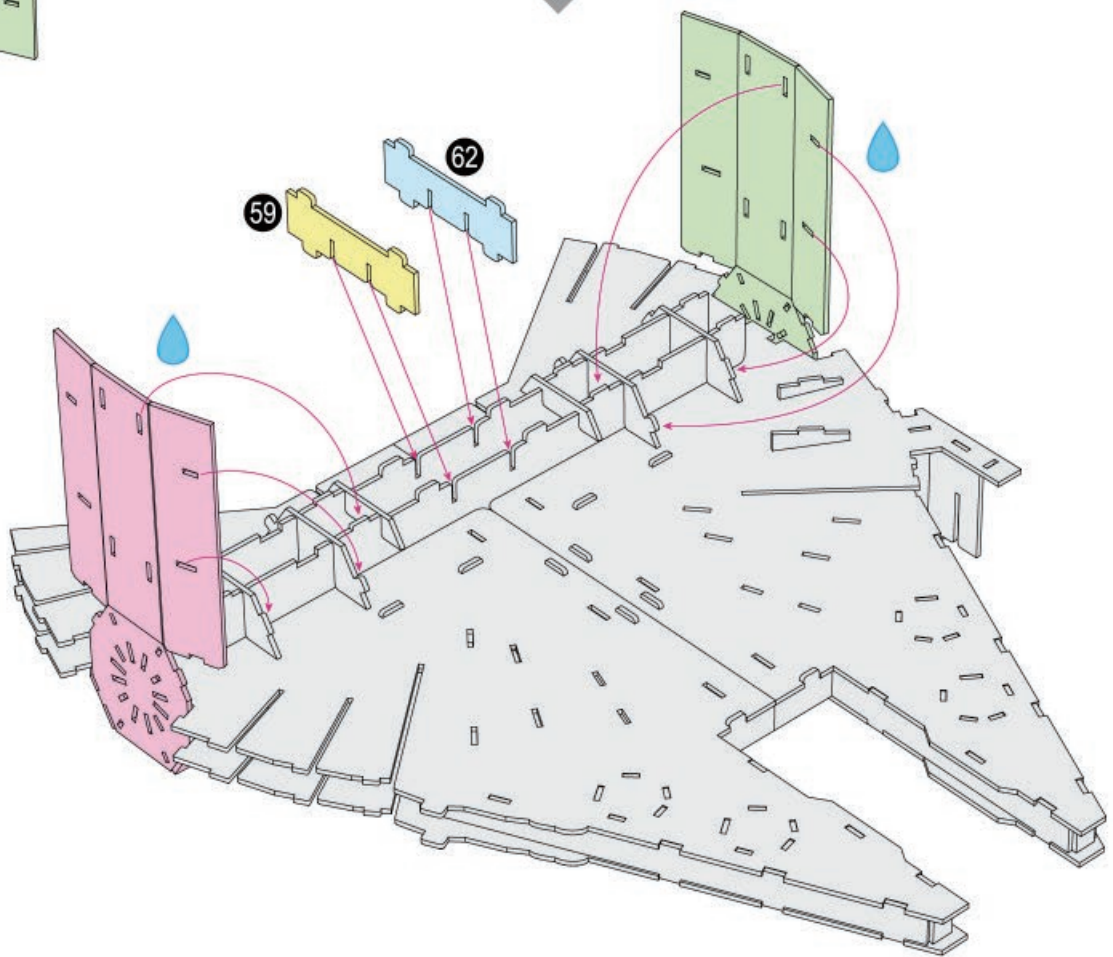

Colle artisanale est requise lors de l'assemblage.
L'icône de goutte identifie où la colle doit être appliquée.

Se necesita pegamento para manualidades durante el montaje.
El símbolo de la gota indica donde aplicar el pegamento.

X 2

p 1/12

Millennium Falcon™

2

3

4

5

7

9

11

18

19

Craft glue required during assembly.
Drip icon identifies where glue is applied.

Colle artisanale est requise lors de l'assemblage.
L'icône de goutte identifie où la colle doit être appliquée.

Se necesita pegamento para manualidades durante el montaje.
El símbolo de la gota indica donde aplicar el pegamento.