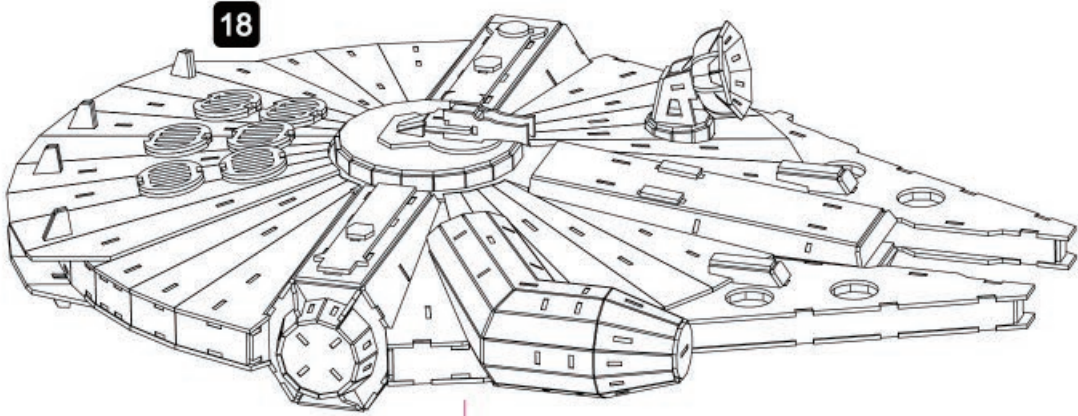

9

11

18

19

Craft glue required during assembly.
Drip icon identifies where glue is applied.

Colle artisanale est requise lors de l'assemblage.
L'icône de goutte identifie où la colle doit être appliquée.

Se necesita pegamento para manualidades durante el montaje.
El símbolo de la gota indica donde aplicar el pegamento.