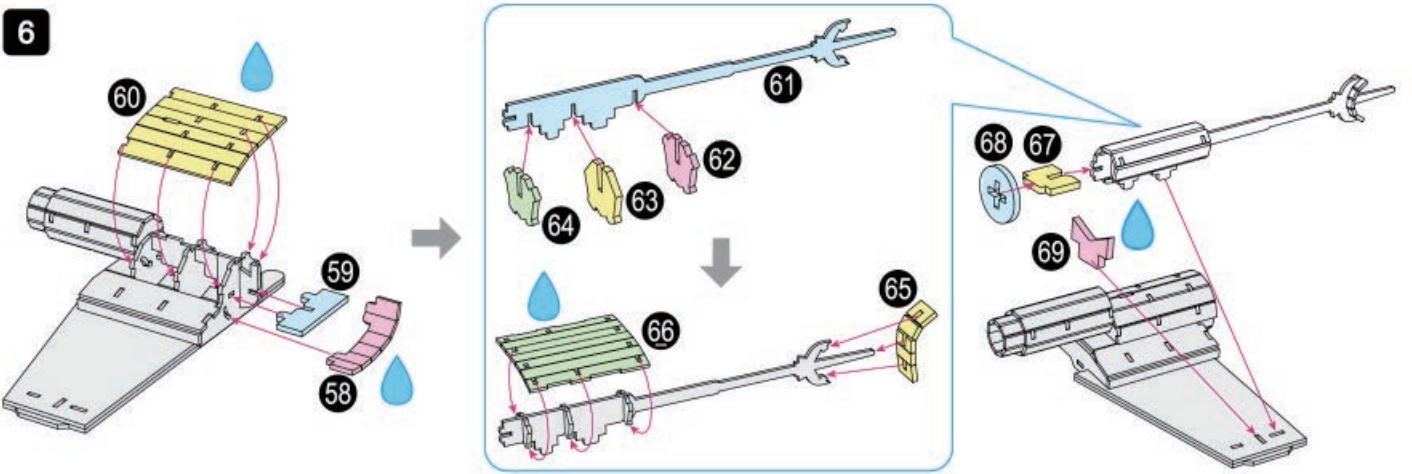

9

11

18

19

Craft glue required during assembly.
Drip icon identifies where glue is applied.

Colle artisanale est requise lors de l'assemblage.
L'icône de goutte identifie où la colle doit être appliquée.

Se necesita pegamento para manualidades durante el montaje.
El símbolo de la gota indica donde aplicar el pegamento.

X 2

p 1/6

T-65 X-wing Starfighter™

1

2

3

8**9****10****11**

12**13****14****15**