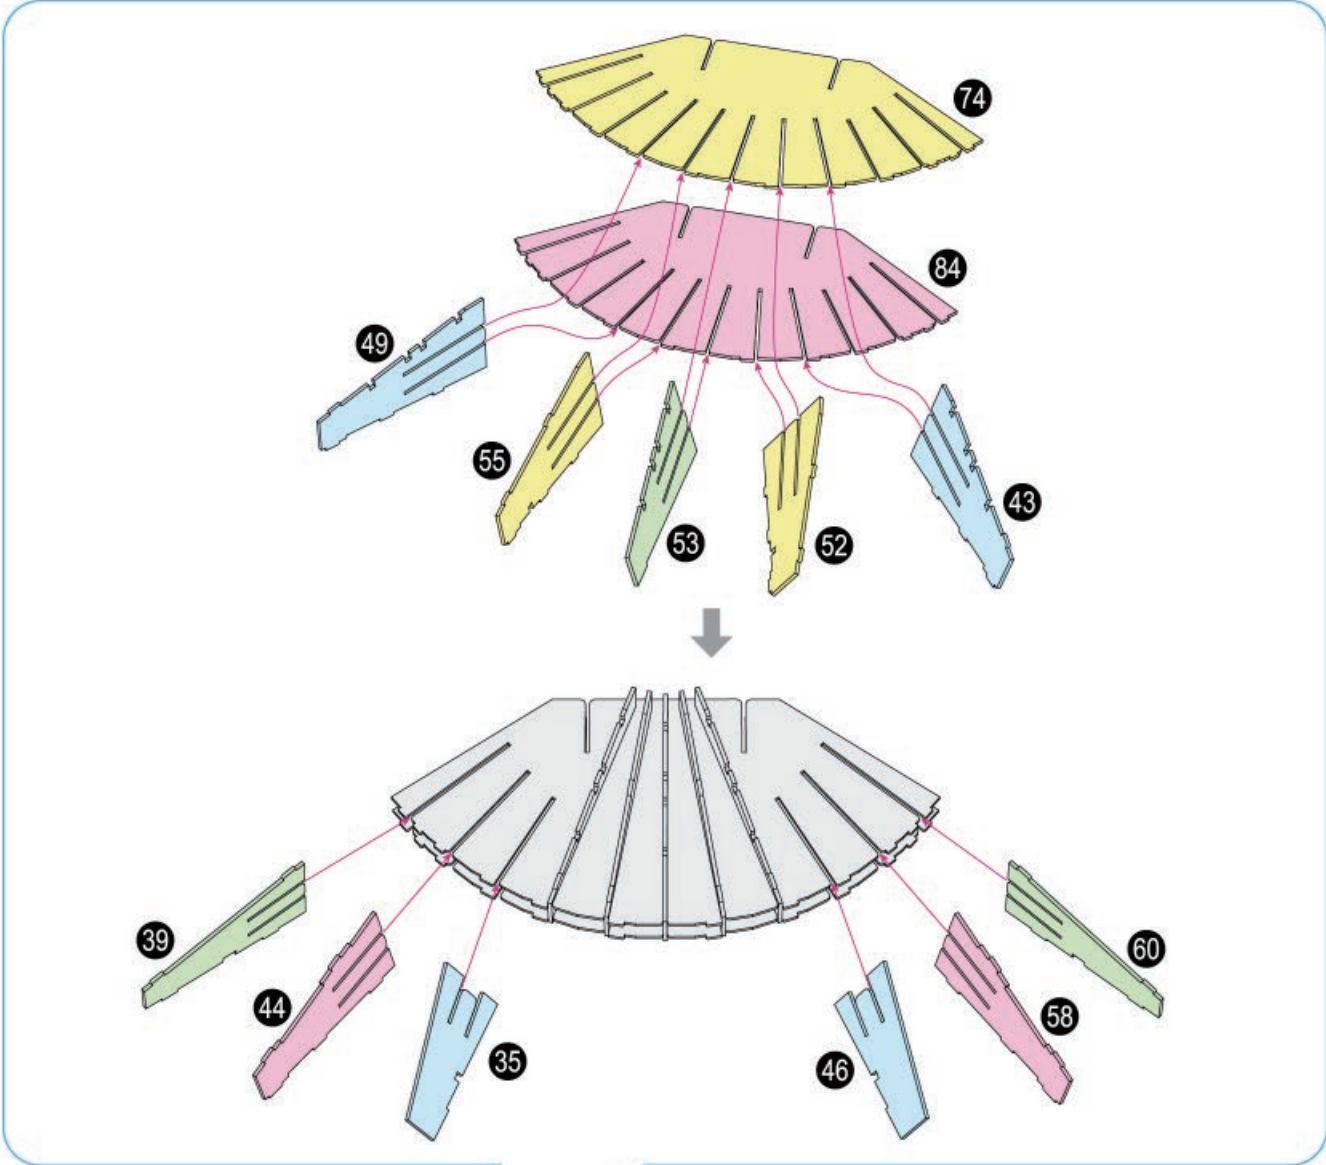

Colle artisanale est requise lors de l'assemblage.
L'icône de goutte identifie où la colle doit être appliquée.

Se necesita pegamento para manualidades durante el montaje.
El símbolo de la gota indica donde aplicar el pegamento.

X 2

p 1/12

Millennium Falcon™

2

3

4

5

7

9

11

18

19

Craft glue required during assembly.
Drip icon identifies where glue is applied.

Colle artisanale est requise lors de l'assemblage.
L'icône de goutte identifie où la colle doit être appliquée.

Se necesita pegamento para manualidades durante el montaje.
El símbolo de la gota indica donde aplicar el pegamento.