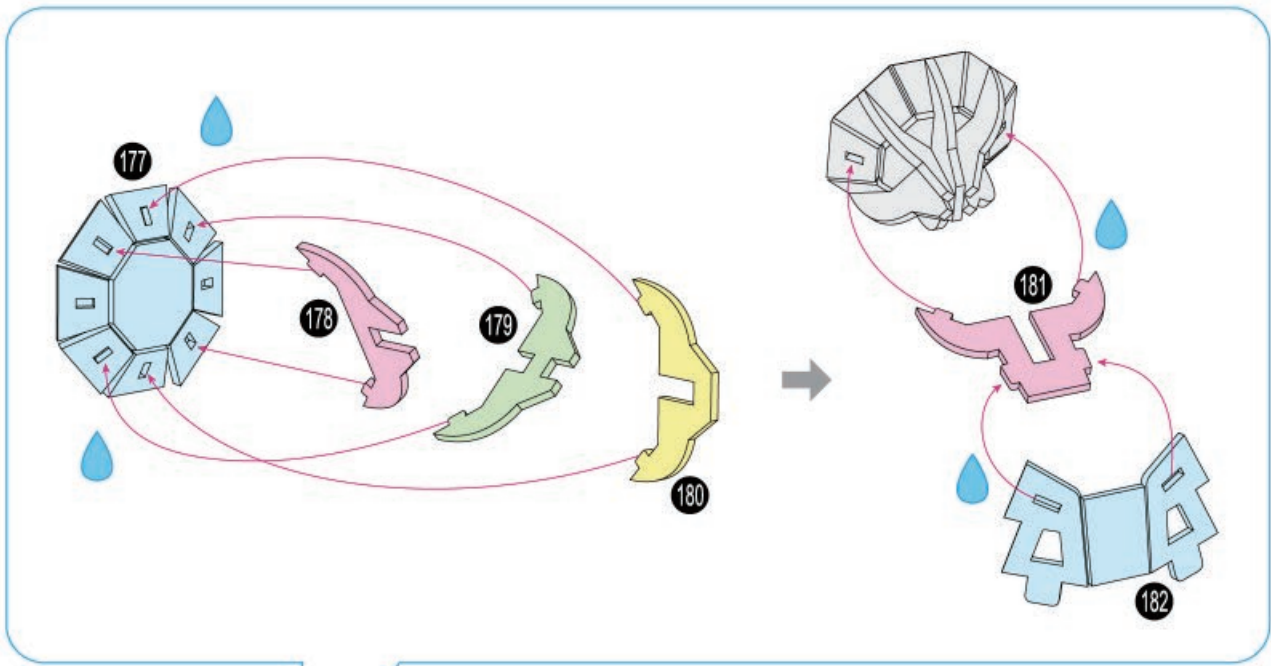

Colle artisanale est requise lors de l'assemblage.
L'icône de goutte identifie où la colle doit être appliquée.

Se necesita pegamento para manualidades durante el montaje.
El símbolo de la gota indica donde aplicar el pegamento.

9

11

18

19

Craft glue required during assembly.
Drip icon identifies where glue is applied.

Colle artisanale est requise lors de l'assemblage.
L'icône de goutte identifie où la colle doit être appliquée.

Se necesita pegamento para manualidades durante el montaje.
El símbolo de la gota indica donde aplicar el pegamento.