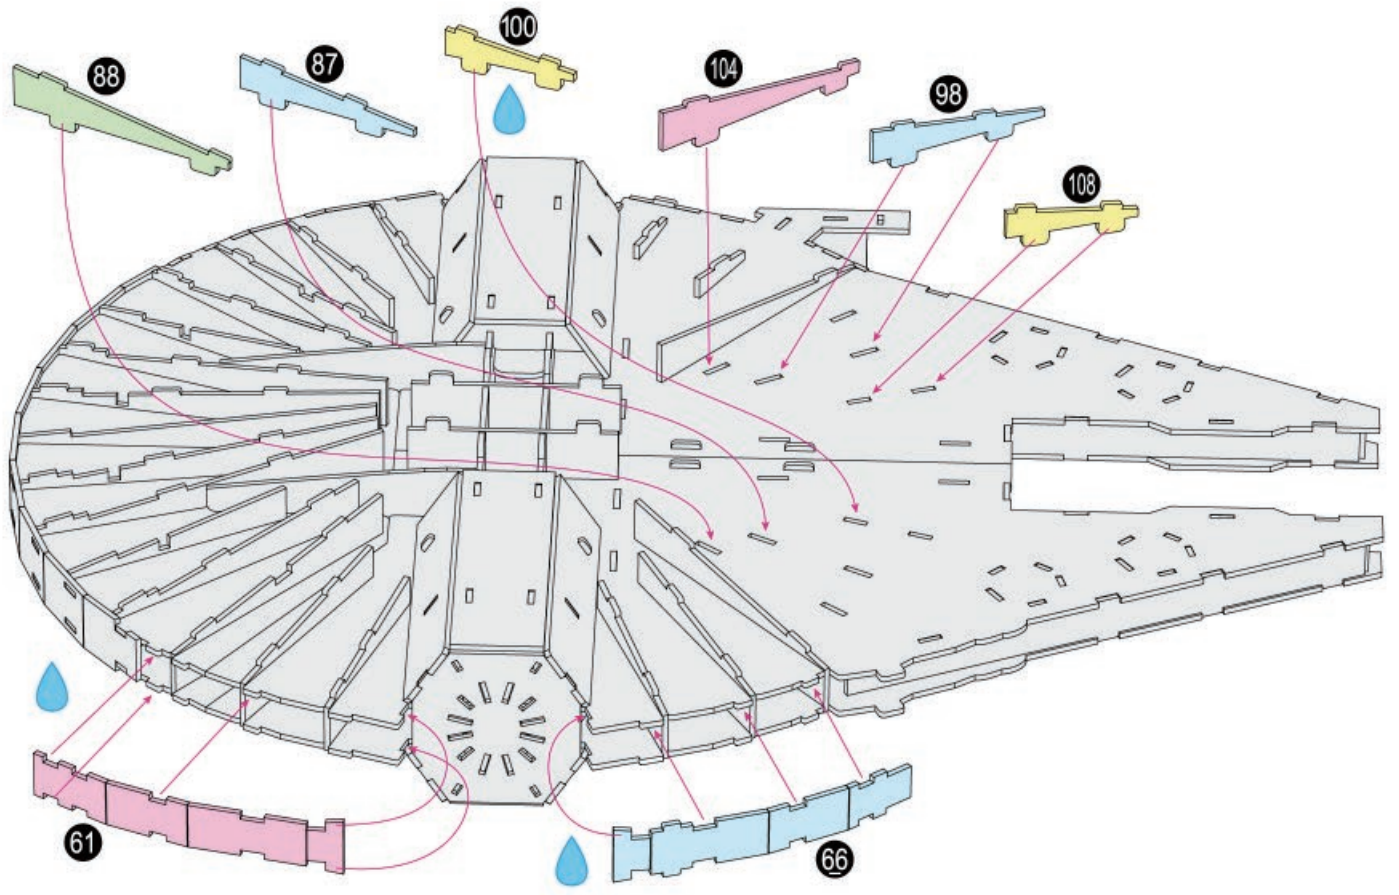

Colle artisanale est requise lors de l'assemblage.
L'icône de goutte identifie où la colle doit être appliquée.

Se necesita pegamento para manualidades durante el montaje.
El símbolo de la gota indica donde aplicar el pegamento.

X 2

p 1/12

Millennium Falcon™

2

3

4

5

7

9

11

18

19

Craft glue required during assembly.
Drip icon identifies where glue is applied.

Colle artisanale est requise lors de l'assemblage.
L'icône de goutte identifie où la colle doit être appliquée.

Se necesita pegamento para manualidades durante el montaje.
El símbolo de la gota indica donde aplicar el pegamento.