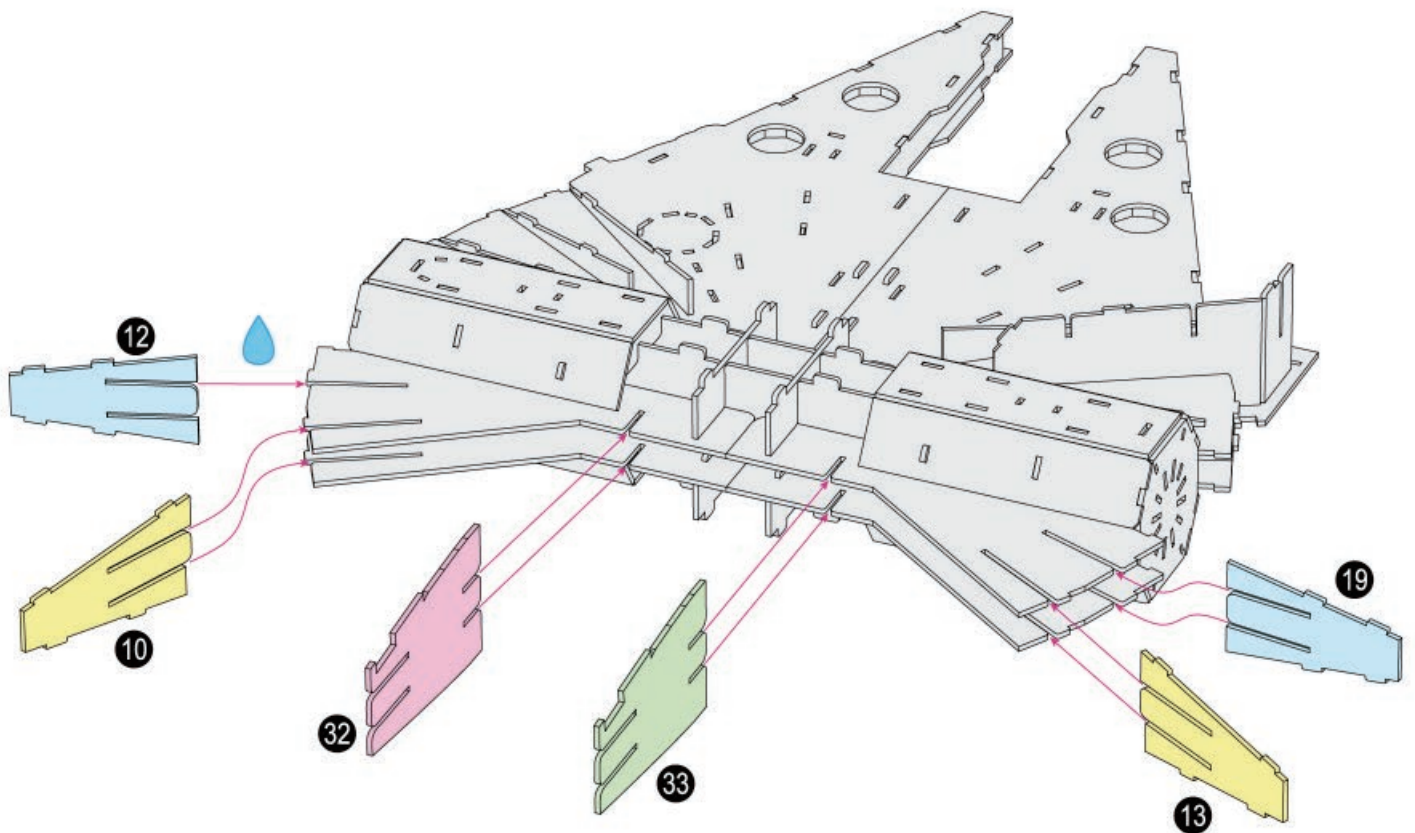

Colle artisanale est requise lors de l'assemblage.
L'icône de goutte identifie où la colle doit être appliquée.

Se necesita pegamento para manualidades durante el montaje.
El símbolo de la gota indica donde aplicar el pegamento.

X 2

p 1/12

Millennium Falcon™

2

3

4

5

7

9

11

18

19

Craft glue required during assembly.
Drip icon identifies where glue is applied.

Colle artisanale est requise lors de l'assemblage.
L'icône de goutte identifie où la colle doit être appliquée.

Se necesita pegamento para manualidades durante el montaje.
El símbolo de la gota indica donde aplicar el pegamento.