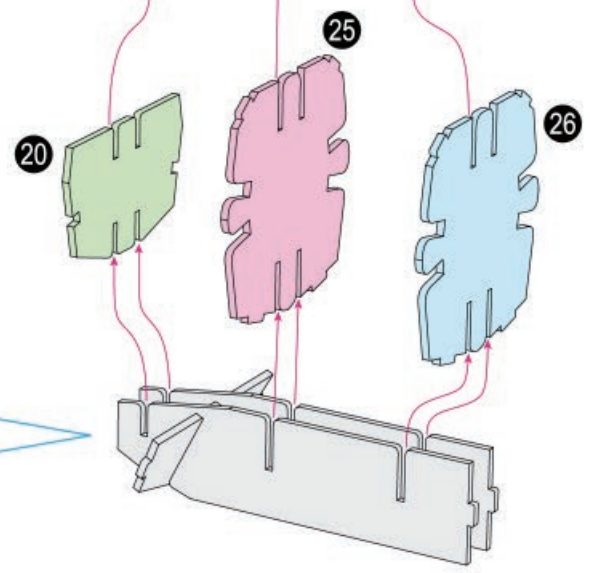

Colle artisanale est requise lors de l'assemblage.
L'icône de goutte identifie où la colle doit être appliquée.

Se necesita pegamento para manualidades durante el montaje.
El símbolo de la gota indica donde aplicar el pegamento.

9

11

18

19

Craft glue required during assembly.
Drip icon identifies where glue is applied.

Colle artisanale est requise lors de l'assemblage.
L'icône de goutte identifie où la colle doit être appliquée.

Se necesita pegamento para manualidades durante el montaje.
El símbolo de la gota indica donde aplicar el pegamento.

X 2

p 1/6

T-65 X-wing Starfighter™

1

2

3

8**9****10****11**

12**13****14****15**