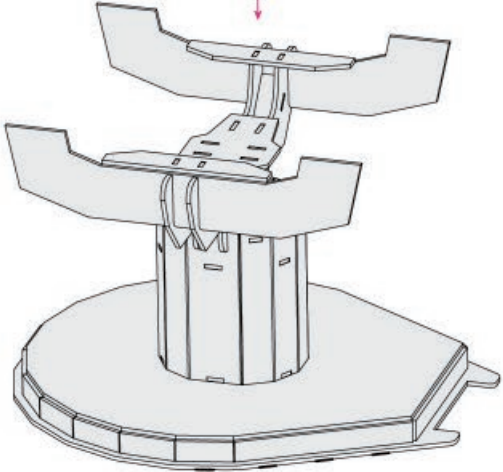

9

11

18

19

Craft glue required during assembly.
Drip icon identifies where glue is applied.

Colle artisanale est requise lors de l'assemblage.
L'icône de goutte identifie où la colle doit être appliquée.

Se necesita pegamento para manualidades durante el montaje.
El símbolo de la gota indica donde aplicar el pegamento.

X 2

p 1/6

T-65 X-wing Starfighter™

1

2

3

8**9****10****11**

12**13****14****15**