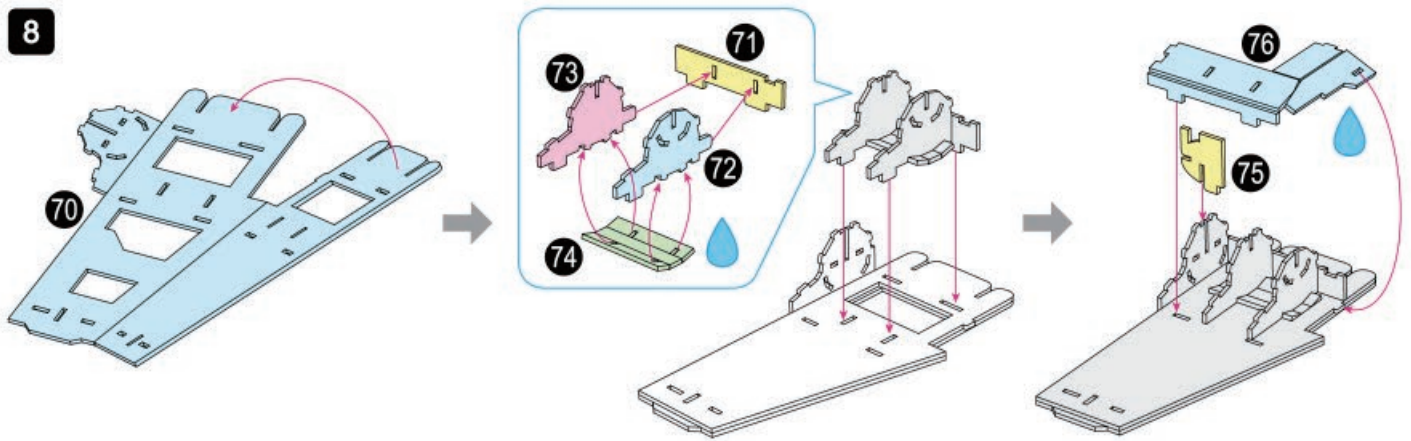

9

11

18

19

Craft glue required during assembly.
Drip icon identifies where glue is applied.

Colle artisanale est requise lors de l'assemblage.
L'icône de goutte identifie où la colle doit être appliquée.

Se necesita pegamento para manualidades durante el montaje.
El símbolo de la gota indica donde aplicar el pegamento.

X 2

p 1/6

T-65 X-wing Starfighter™

1

2

3

8**9****10****11**

12**13****14****15**