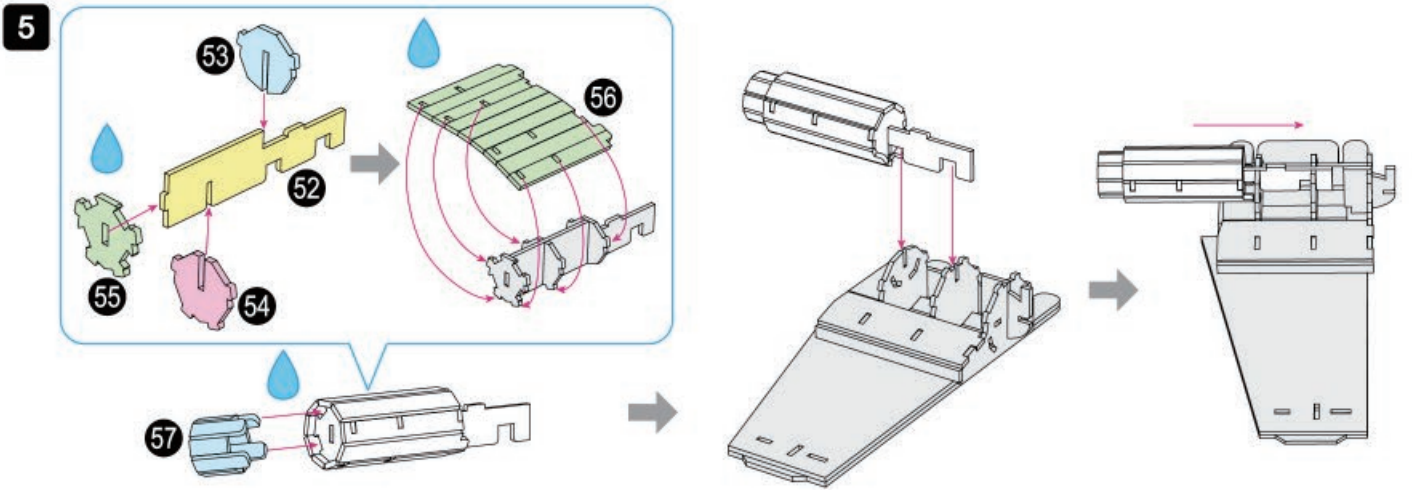

9

11

18

19

Craft glue required during assembly.
Drip icon identifies where glue is applied.

Colle artisanale est requise lors de l'assemblage.
L'icône de goutte identifie où la colle doit être appliquée.

Se necesita pegamento para manualidades durante el montaje.
El símbolo de la gota indica donde aplicar el pegamento.

X 2

p 1/6

T-65 X-wing Starfighter™

1

2

3

8**9****10****11**

12**13****14****15**