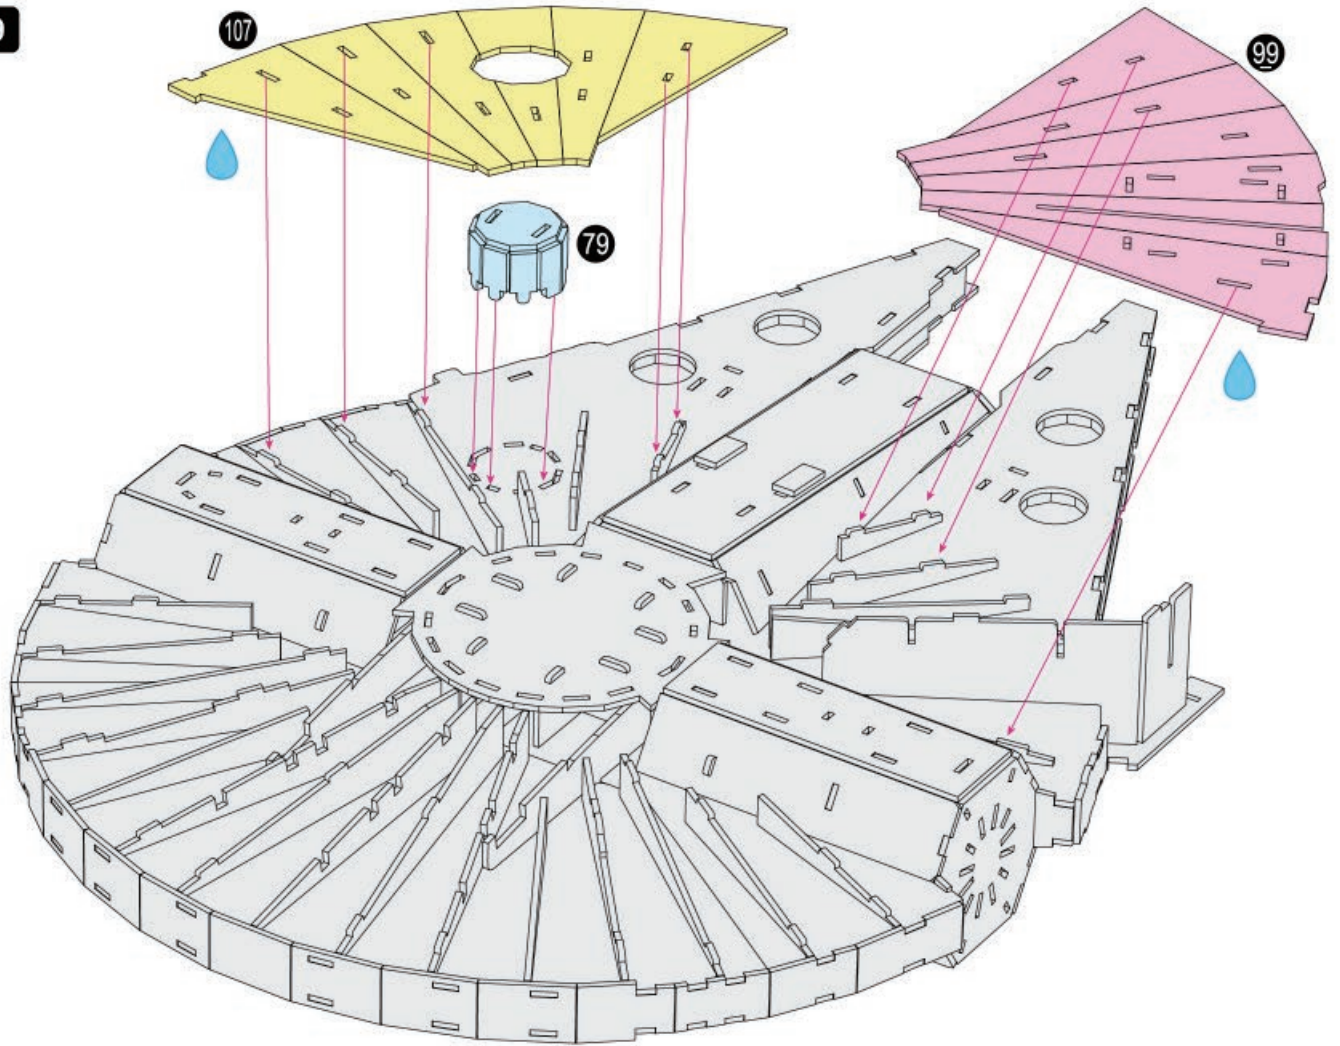

Colle artisanale est requise lors de l'assemblage.
L'icône de goutte identifie où la colle doit être appliquée.

Se necesita pegamento para manualidades durante el montaje.
El símbolo de la gota indica donde aplicar el pegamento.

X 2

p 1/12

Millennium Falcon™

2

3

4

5

7

9

11

18

19

Craft glue required during assembly.
Drip icon identifies where glue is applied.

Colle artisanale est requise lors de l'assemblage.
L'icône de goutte identifie où la colle doit être appliquée.

Se necesita pegamento para manualidades durante el montaje.
El símbolo de la gota indica donde aplicar el pegamento.