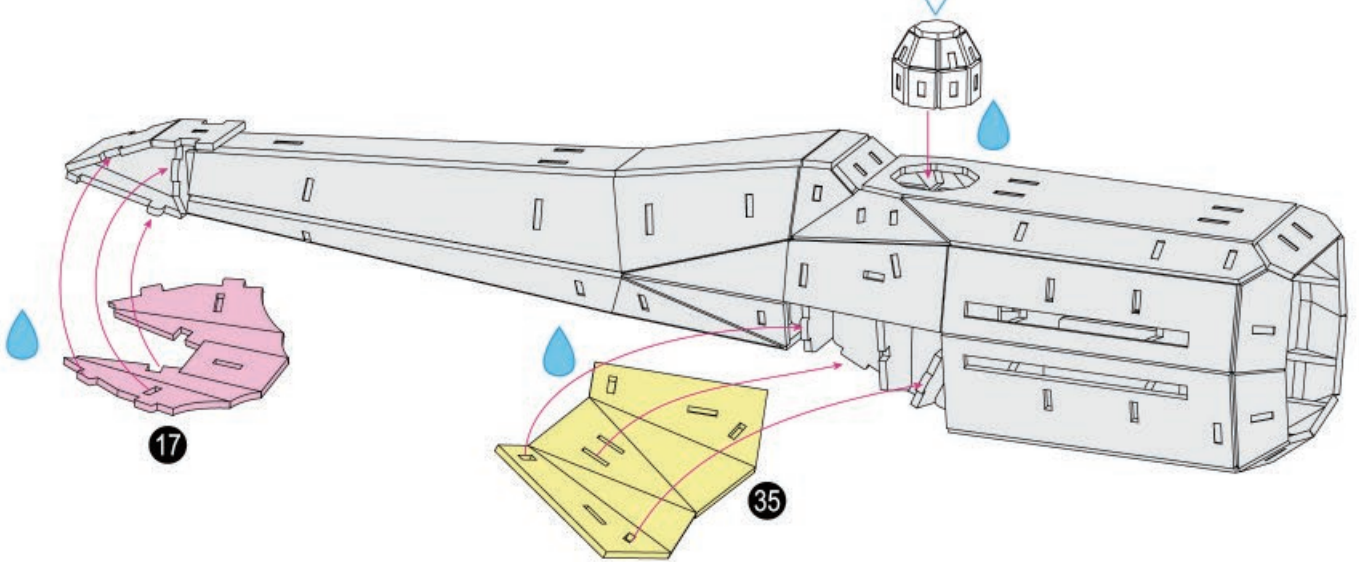

9

11

18

19

Craft glue required during assembly.
Drip icon identifies where glue is applied.

Colle artisanale est requise lors de l'assemblage.
L'icône de goutte identifie où la colle doit être appliquée.

Se necesita pegamento para manualidades durante el montaje.
El símbolo de la gota indica donde aplicar el pegamento.

X 2

p 1/6

T-65 X-wing Starfighter™

1

2

3

8**9****10****11**

12**13****14****15**