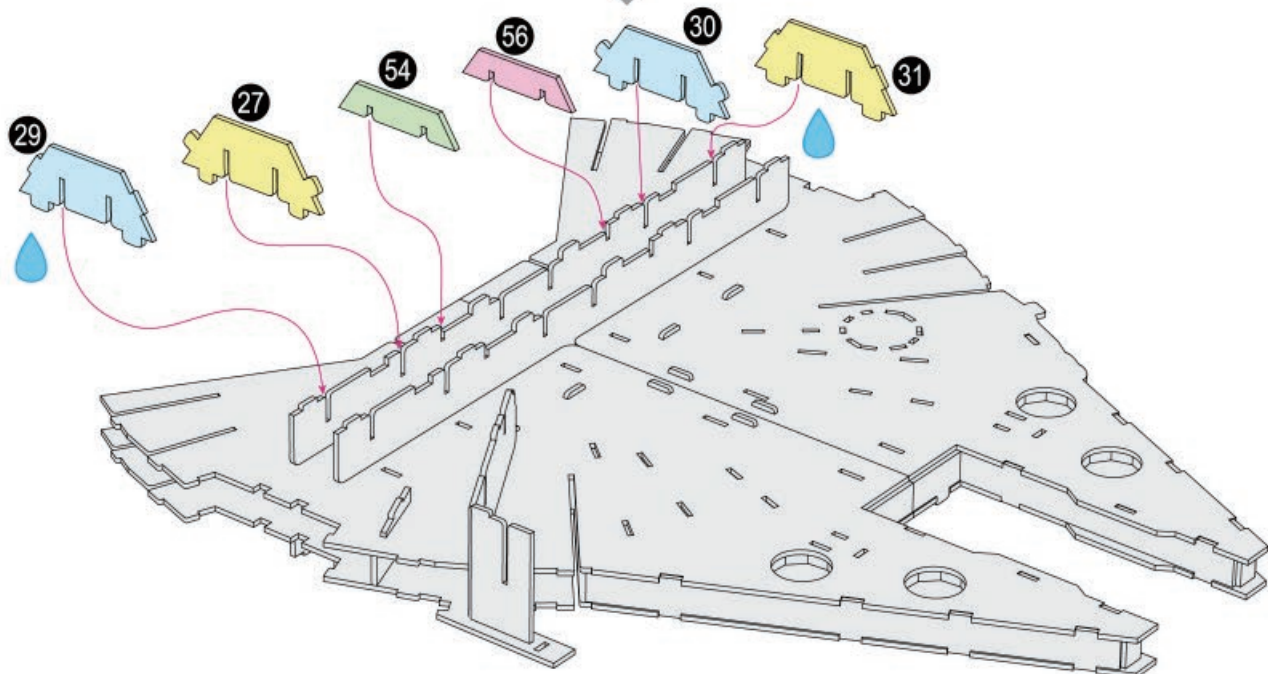

Colle artisanale est requise lors de l'assemblage.
L'icône de goutte identifie où la colle doit être appliquée.

Se necesita pegamento para manualidades durante el montaje.
El símbolo de la gota indica donde aplicar el pegamento.

X 2

p 1/12

Millennium Falcon™

2

3

4

5

7

9

11

18

19

Craft glue required during assembly.
Drip icon identifies where glue is applied.

Colle artisanale est requise lors de l'assemblage.
L'icône de goutte identifie où la colle doit être appliquée.

Se necesita pegamento para manualidades durante el montaje.
El símbolo de la gota indica donde aplicar el pegamento.