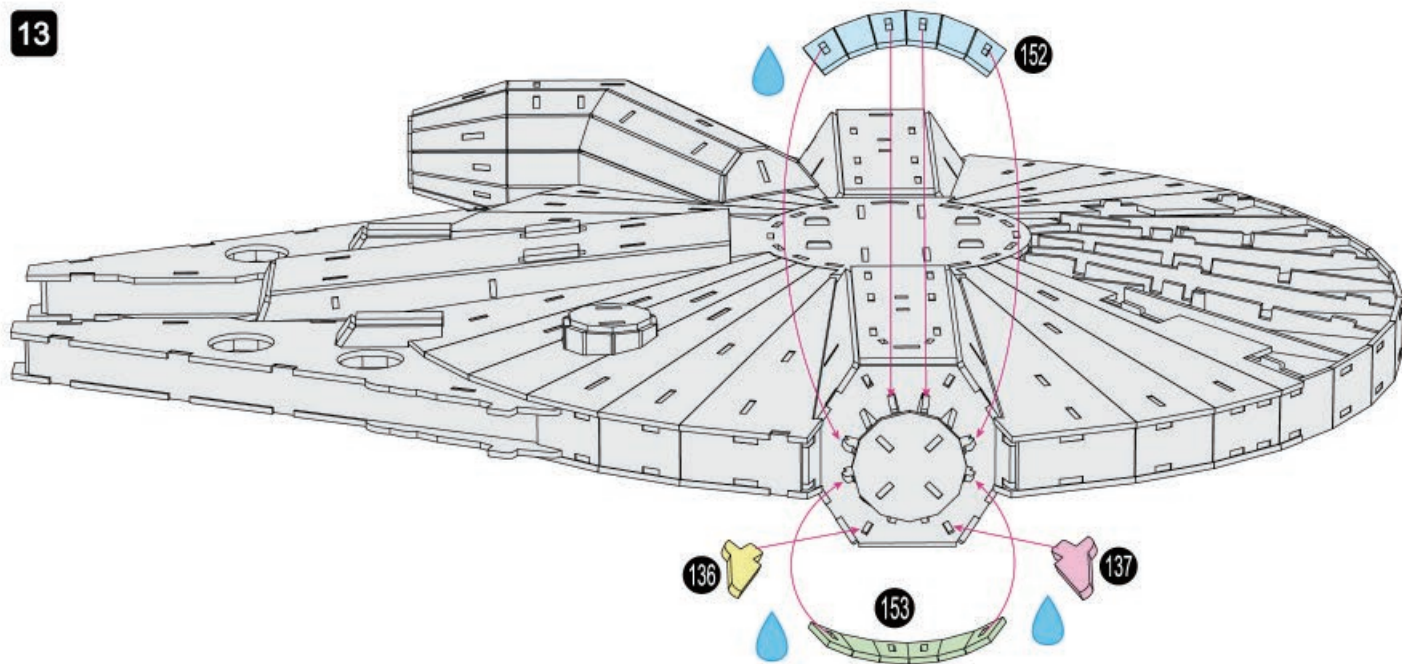

9

11

18

19

Craft glue required during assembly.
Drip icon identifies where glue is applied.

Colle artisanale est requise lors de l'assemblage.
L'icône de goutte identifie où la colle doit être appliquée.

Se necesita pegamento para manualidades durante el montaje.
El símbolo de la gota indica donde aplicar el pegamento.