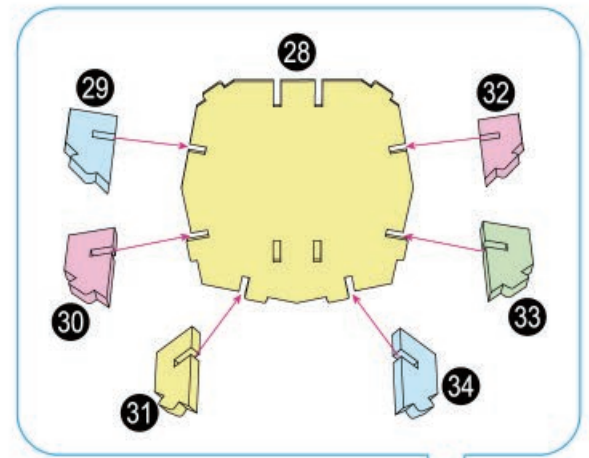

9

11

18

19

Craft glue required during assembly.
Drip icon identifies where glue is applied.

Colle artisanale est requise lors de l'assemblage.
L'icône de goutte identifie où la colle doit être appliquée.

Se necesita pegamento para manualidades durante el montaje.
El símbolo de la gota indica donde aplicar el pegamento.

X 2

p 1/6

T-65 X-wing Starfighter™

1

2

3

8**9****10****11**

12**13****14****15**