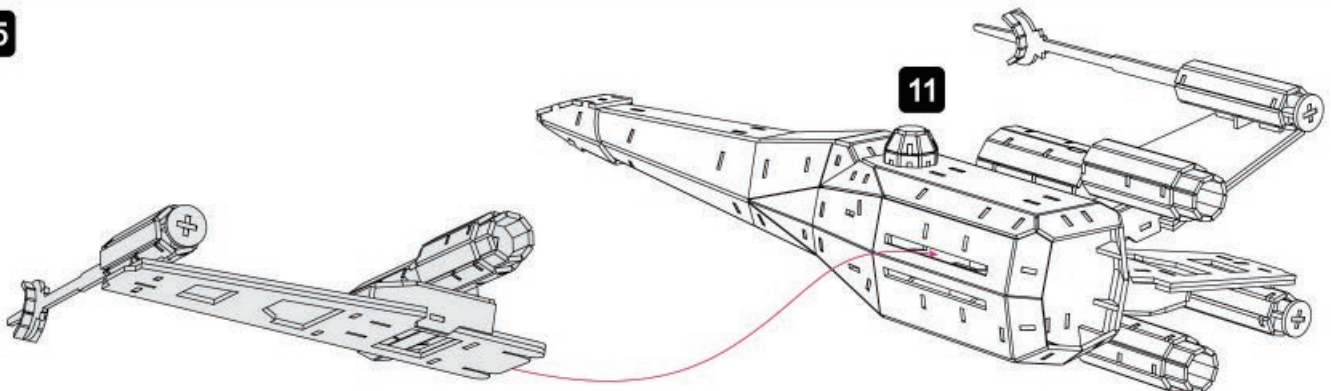

9

11

18

19

Craft glue required during assembly.
Drip icon identifies where glue is applied.

Colle artisanale est requise lors de l'assemblage.
L'icône de goutte identifie où la colle doit être appliquée.

Se necesita pegamento para manualidades durante el montaje.
El símbolo de la gota indica donde aplicar el pegamento.

X 2

p 1/6

T-65 X-wing Starfighter™

1

2

3

8**9****10****11**

12**13****14****15**