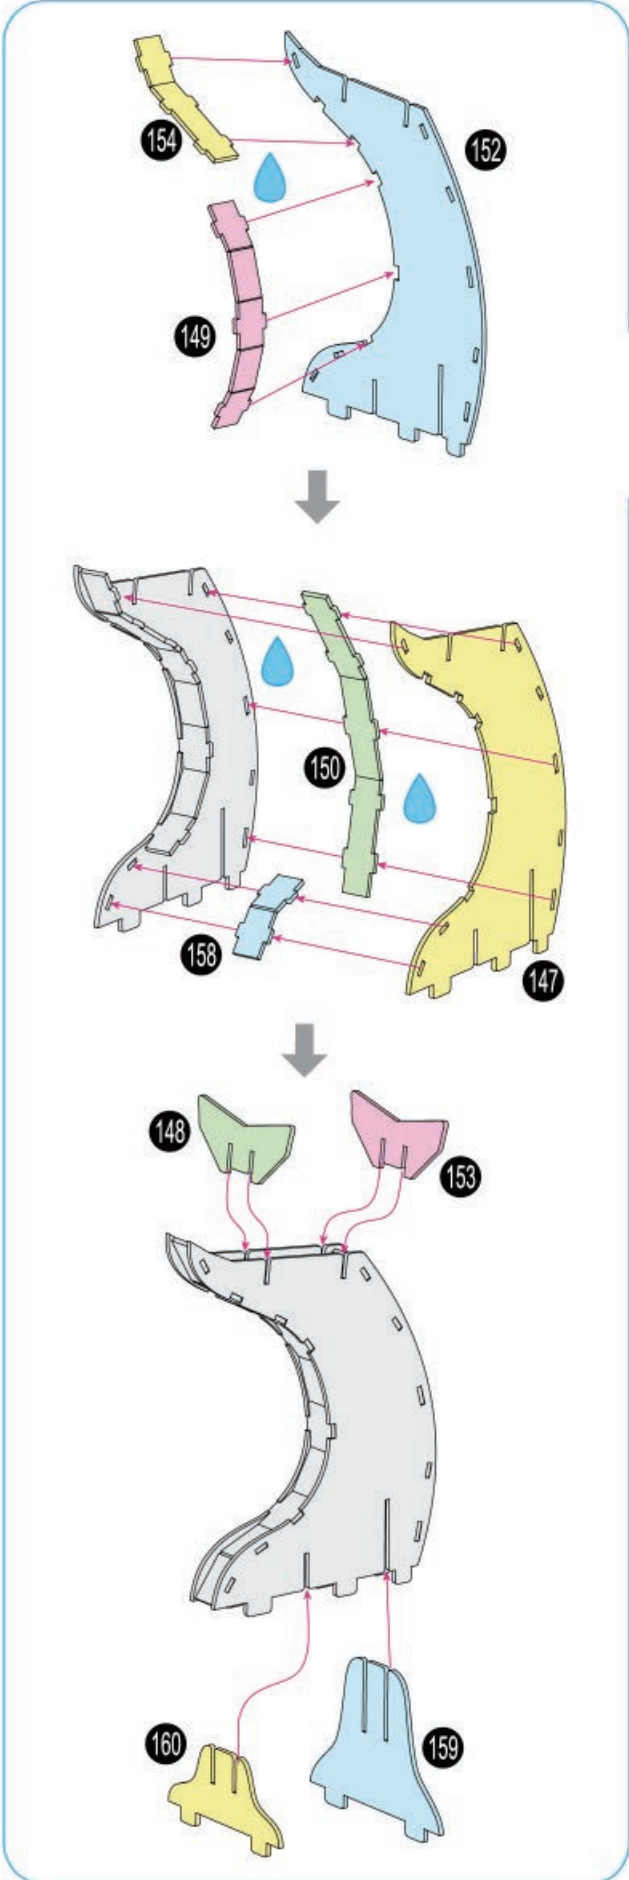

Colle artisanale est requise lors de l'assemblage.
L'icône de goutte identifie où la colle doit être appliquée.

Se necesita pegamento para manualidades durante el montaje.
El símbolo de la gota indica donde aplicar el pegamento.

9

11

18

19

Craft glue required during assembly.
Drip icon identifies where glue is applied.

Colle artisanale est requise lors de l'assemblage.
L'icône de goutte identifie où la colle doit être appliquée.

Se necesita pegamento para manualidades durante el montaje.
El símbolo de la gota indica donde aplicar el pegamento.

X 2

p 1/6

T-65 X-wing Starfighter™

1

2

3

8**9****10****11**

12**13****14****15**