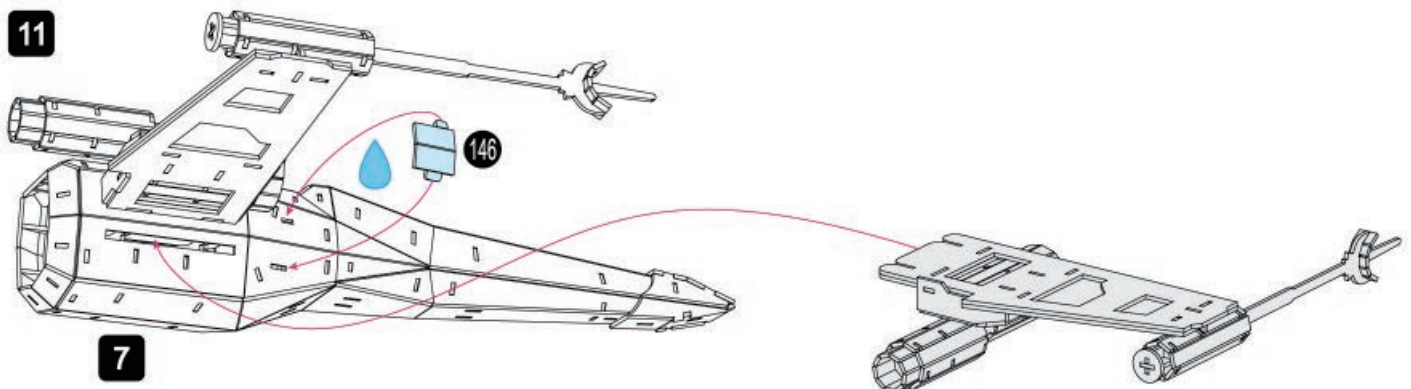

9

11

18

19

Craft glue required during assembly.
Drip icon identifies where glue is applied.

Colle artisanale est requise lors de l'assemblage.
L'icône de goutte identifie où la colle doit être appliquée.

Se necesita pegamento para manualidades durante el montaje.
El símbolo de la gota indica donde aplicar el pegamento.

X 2

p 1/6

T-65 X-wing Starfighter™

1

2

3

8**9****10****11**

12**13****14****15**