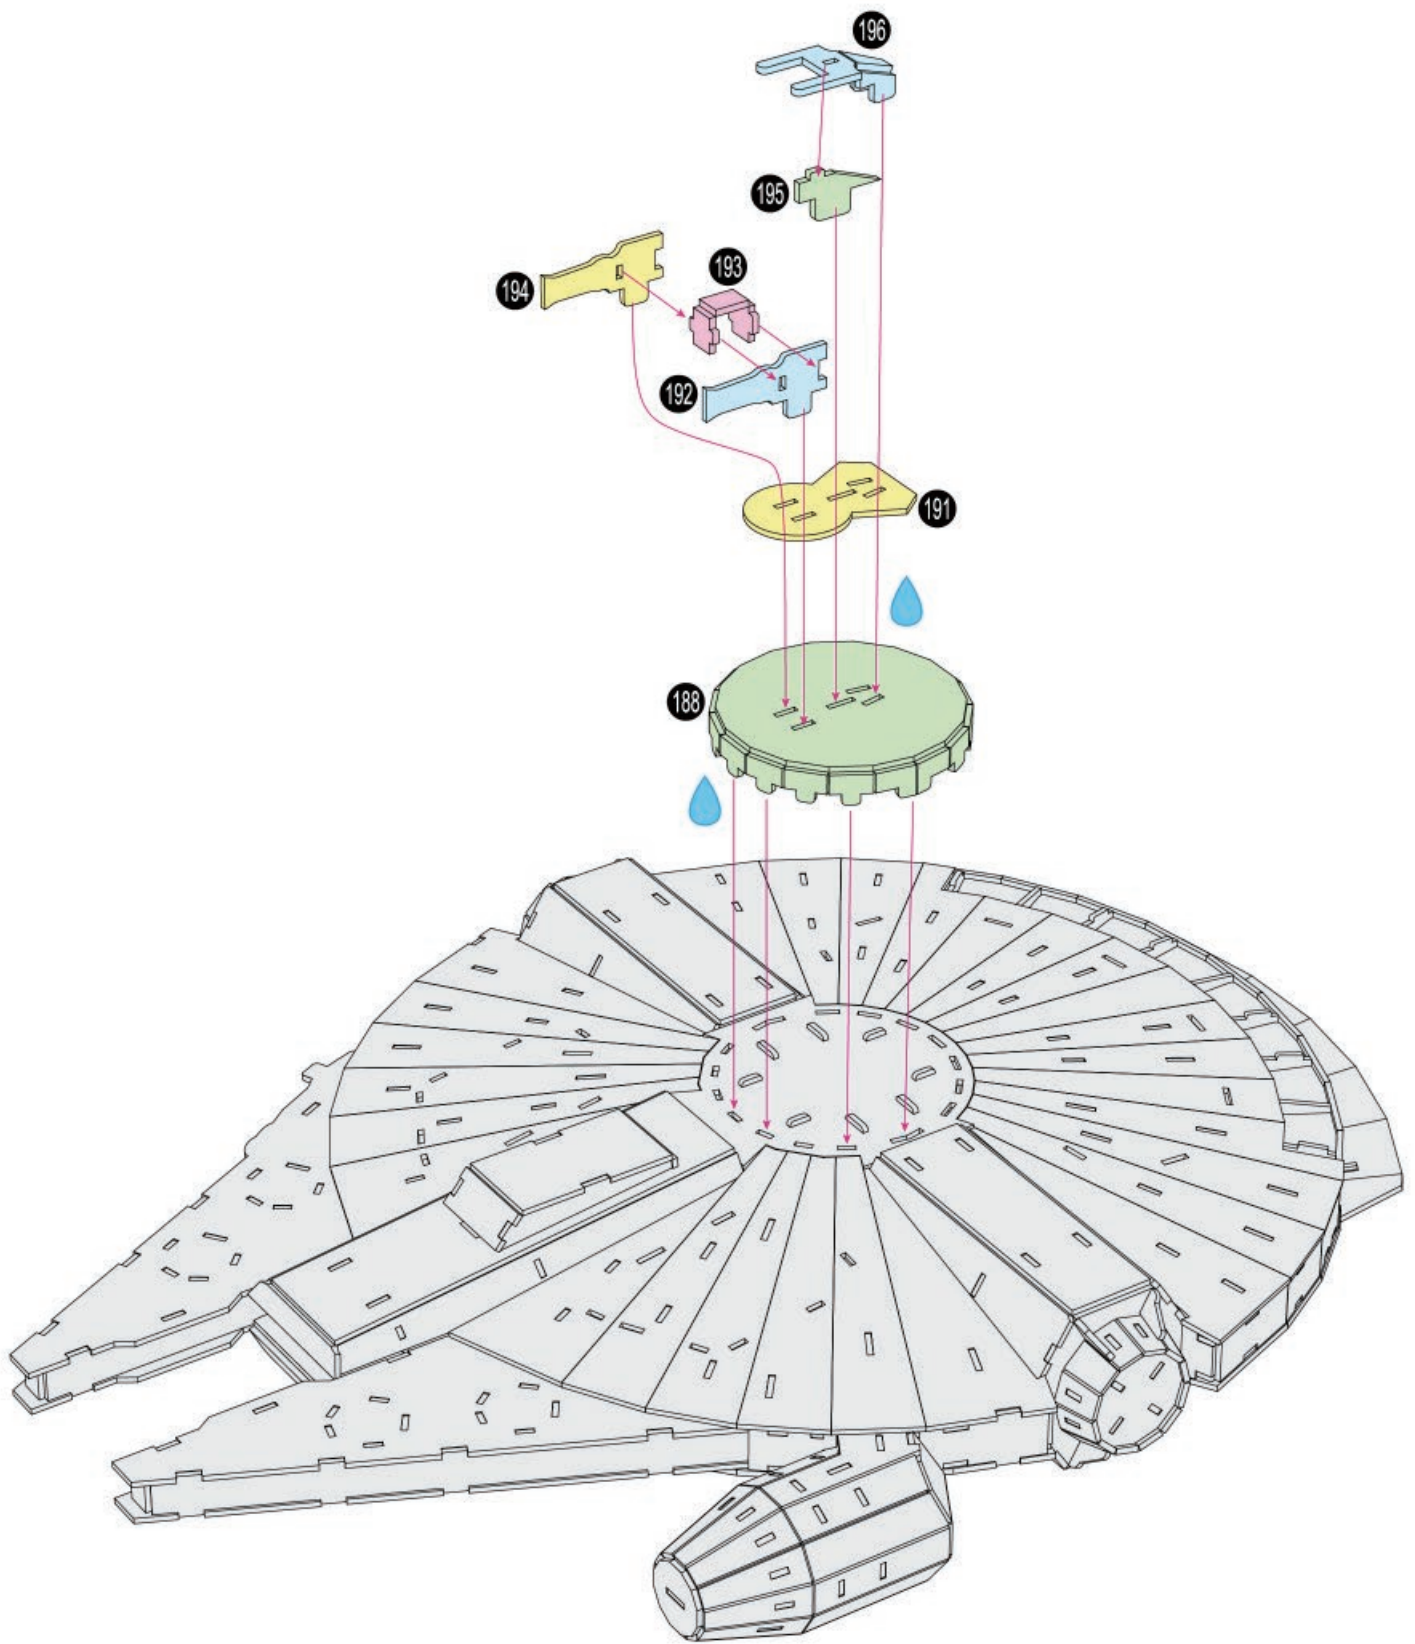

Colle artisanale est requise lors de l'assemblage.
L'icône de goutte identifie où la colle doit être appliquée.

Se necesita pegamento para manualidades durante el montaje.
El símbolo de la gota indica donde aplicar el pegamento.

9

11

18

19

Craft glue required during assembly.
Drip icon identifies where glue is applied.

Colle artisanale est requise lors de l'assemblage.
L'icône de goutte identifie où la colle doit être appliquée.

Se necesita pegamento para manualidades durante el montaje.
El símbolo de la gota indica donde aplicar el pegamento.

X 2

p 1/6

T-65 X-wing Starfighter™

1

2

3

8**9****10****11**

12**13****14****15**