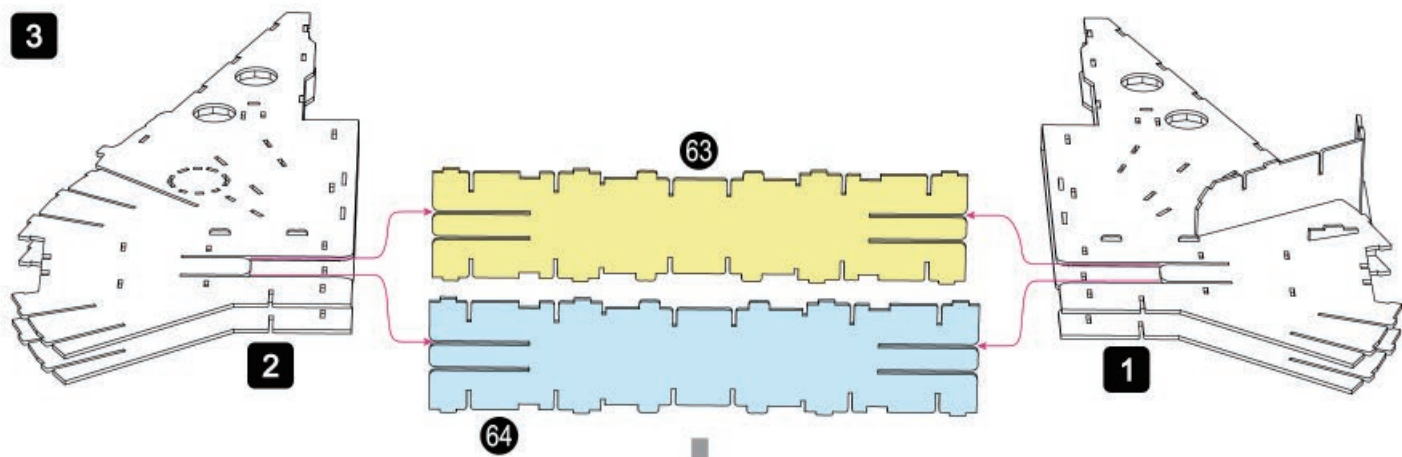

Colle artisanale est requise lors de l'assemblage.
L'icône de goutte identifie où la colle doit être appliquée.

Se necesita pegamento para manualidades durante el montaje.
El símbolo de la gota indica donde aplicar el pegamento.

X 2

p 1/12

Millennium Falcon™

2

3

4

5

7

9

11

18

19

Craft glue required during assembly.
Drip icon identifies where glue is applied.

Colle artisanale est requise lors de l'assemblage.
L'icône de goutte identifie où la colle doit être appliquée.

Se necesita pegamento para manualidades durante el montaje.
El símbolo de la gota indica donde aplicar el pegamento.