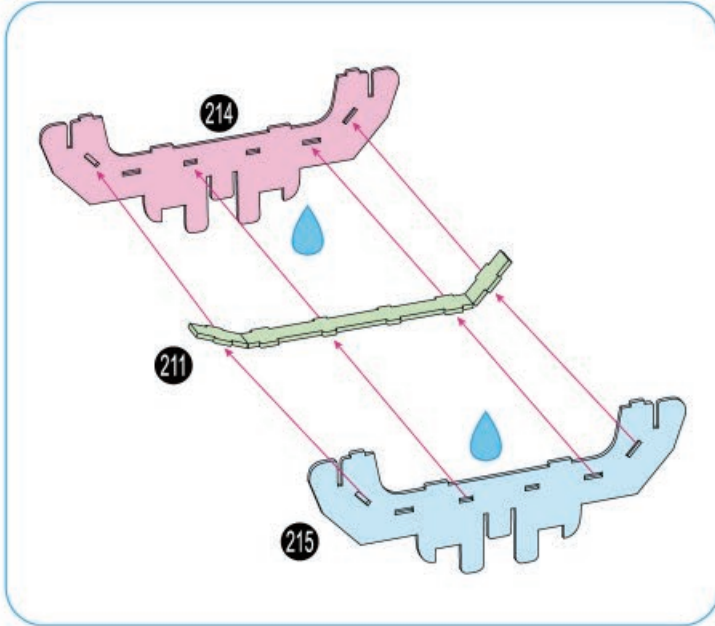

Colle artisanale est requise lors de l'assemblage.
L'icône de goutte identifie où la colle doit être appliquée.

Se necesita pegamento para manualidades durante el montaje.
El símbolo de la gota indica donde aplicar el pegamento.

9

11

18

19

Craft glue required during assembly.
Drip icon identifies where glue is applied.

Colle artisanale est requise lors de l'assemblage.
L'icône de goutte identifie où la colle doit être appliquée.

Se necesita pegamento para manualidades durante el montaje.
El símbolo de la gota indica donde aplicar el pegamento.