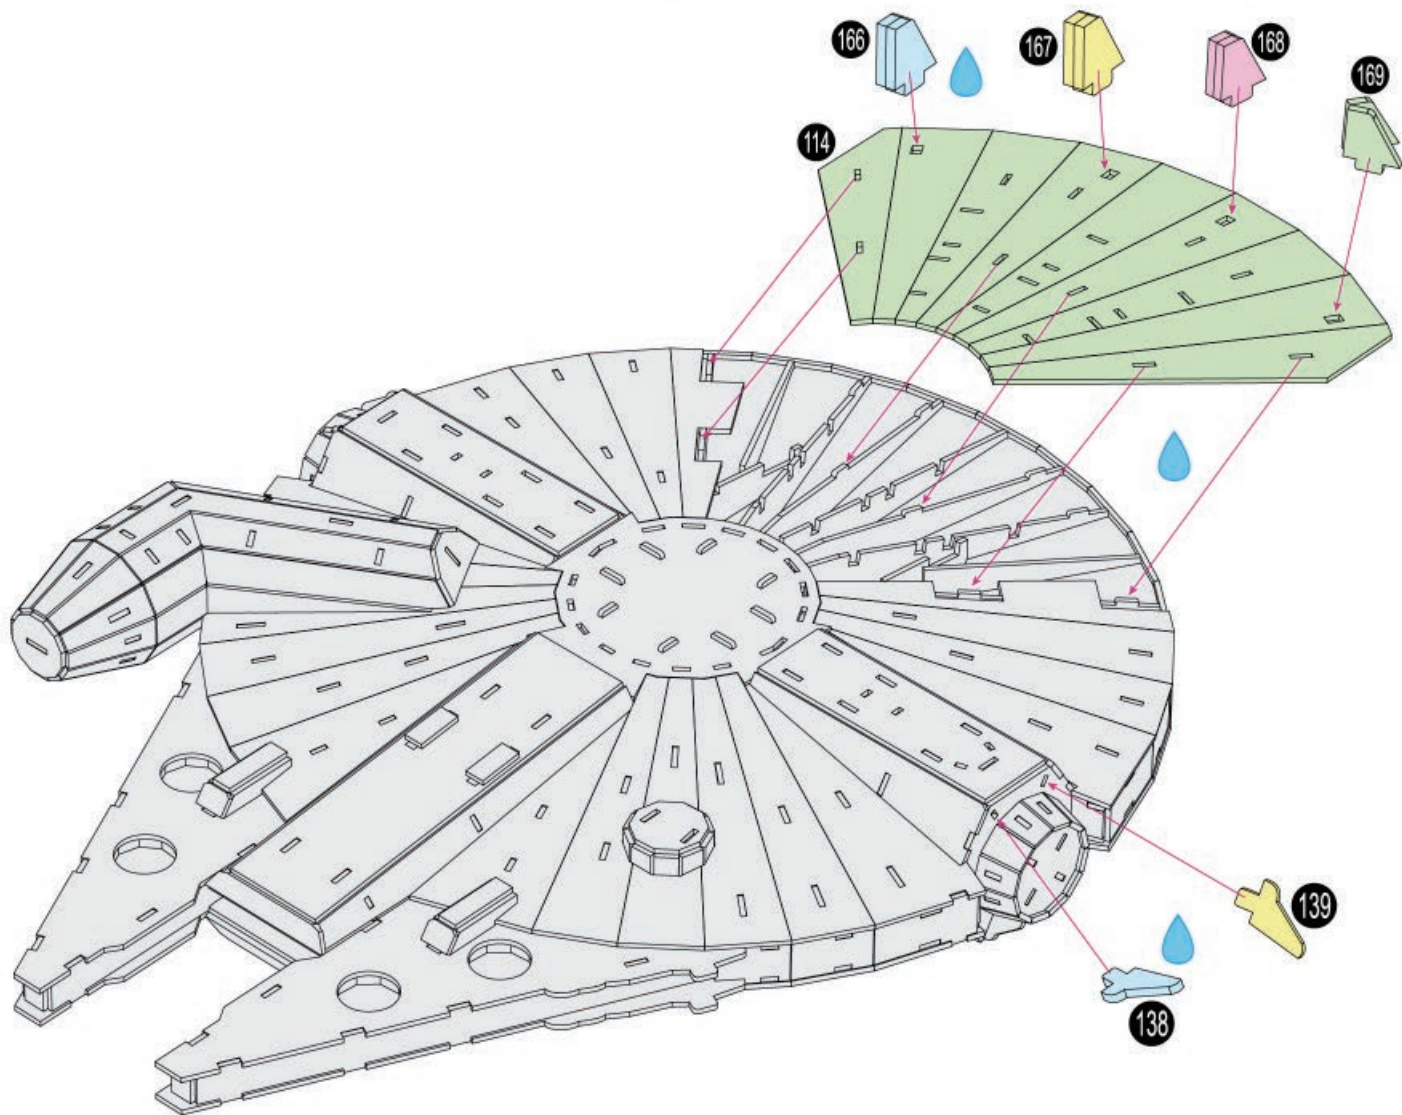

9

11

18

19

Craft glue required during assembly.
Drip icon identifies where glue is applied.

Colle artisanale est requise lors de l'assemblage.
L'icône de goutte identifie où la colle doit être appliquée.

Se necesita pegamento para manualidades durante el montaje.
El símbolo de la gota indica donde aplicar el pegamento.

X 2

p 1/6

T-65 X-wing Starfighter™

1

2

3

8**9****10****11**

12**13****14****15**