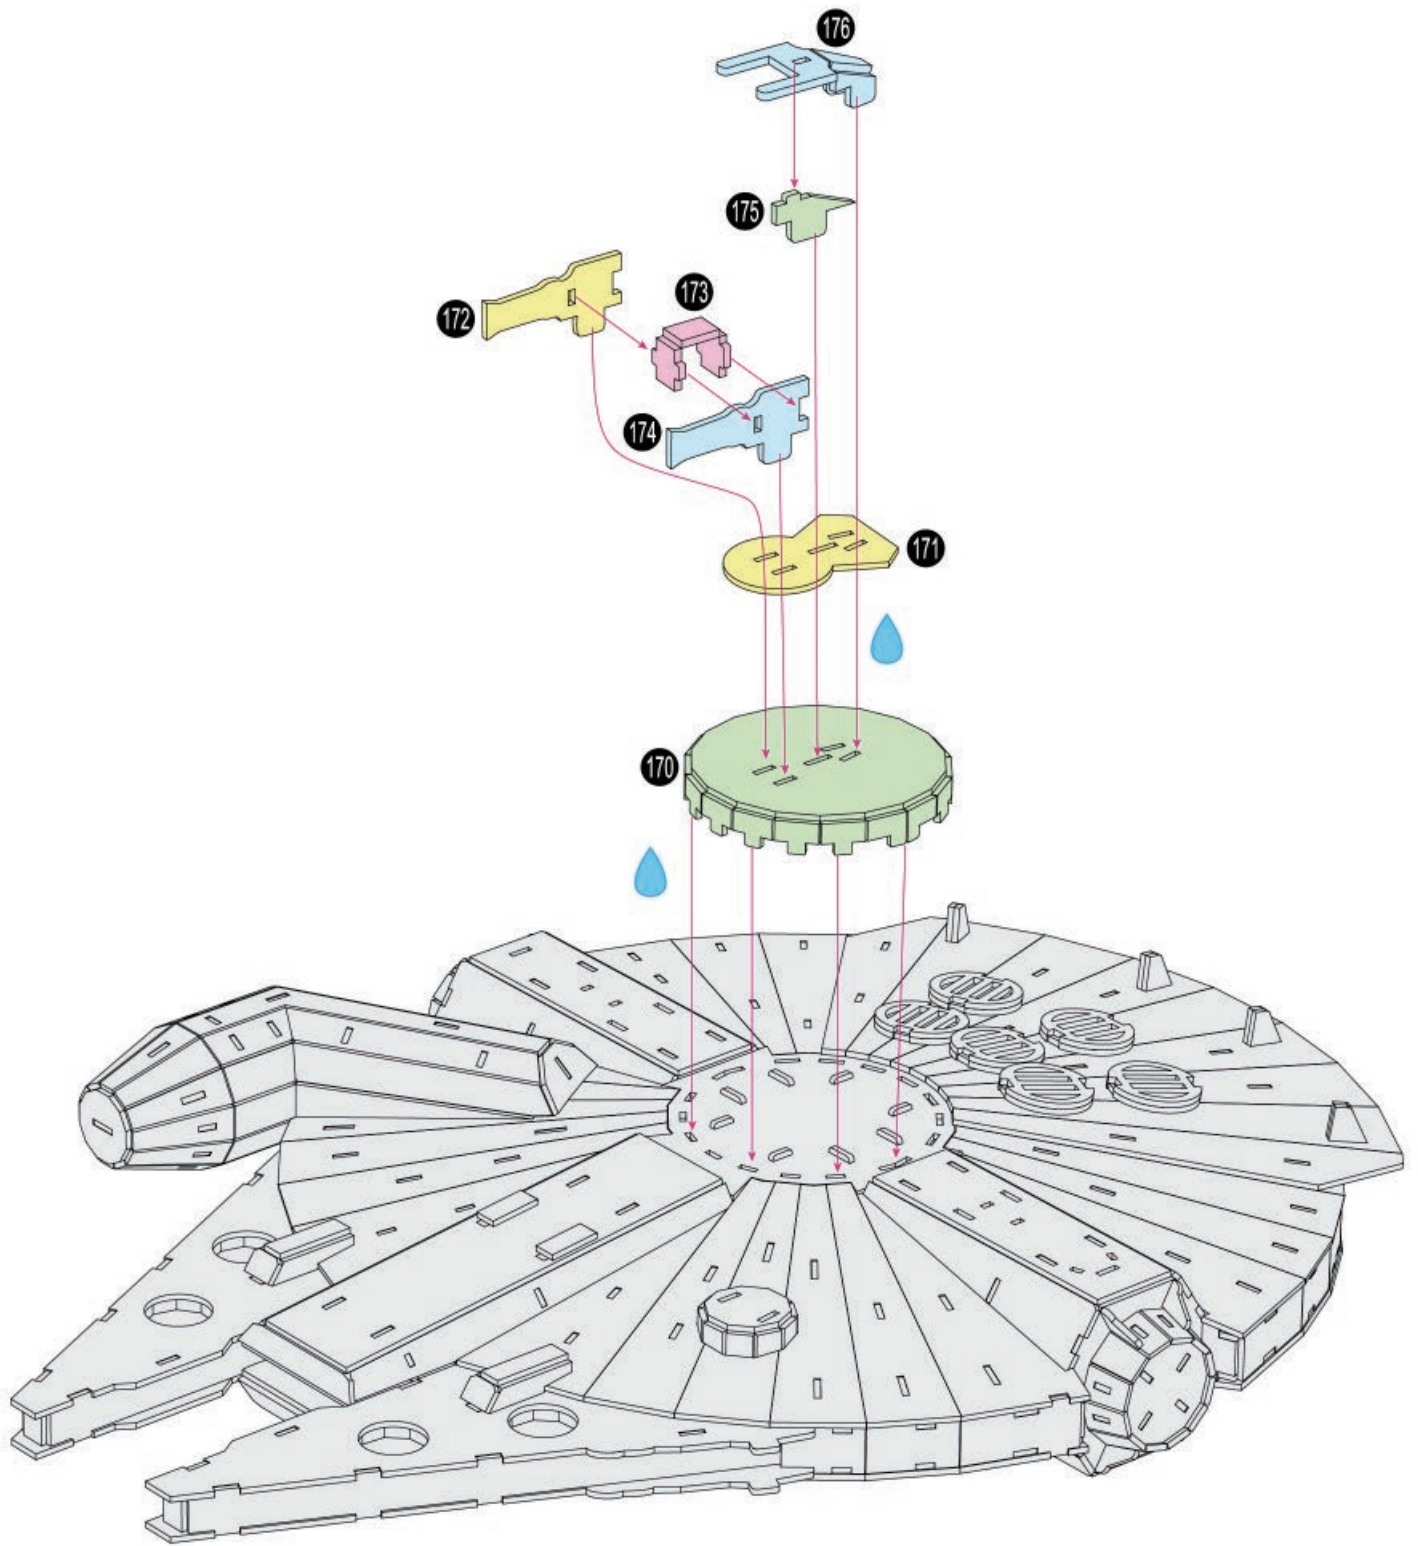

Colle artisanale est requise lors de l'assemblage.
L'icône de goutte identifie où la colle doit être appliquée.

Se necesita pegamento para manualidades durante el montaje.
El símbolo de la gota indica donde aplicar el pegamento.

9

11

18

19

Craft glue required during assembly.
Drip icon identifies where glue is applied.

Colle artisanale est requise lors de l'assemblage.
L'icône de goutte identifie où la colle doit être appliquée.

Se necesita pegamento para manualidades durante el montaje.
El símbolo de la gota indica donde aplicar el pegamento.

X 2

p 1/6

T-65 X-wing Starfighter™

1

2

3

8**9****10****11**

12**13****14****15**