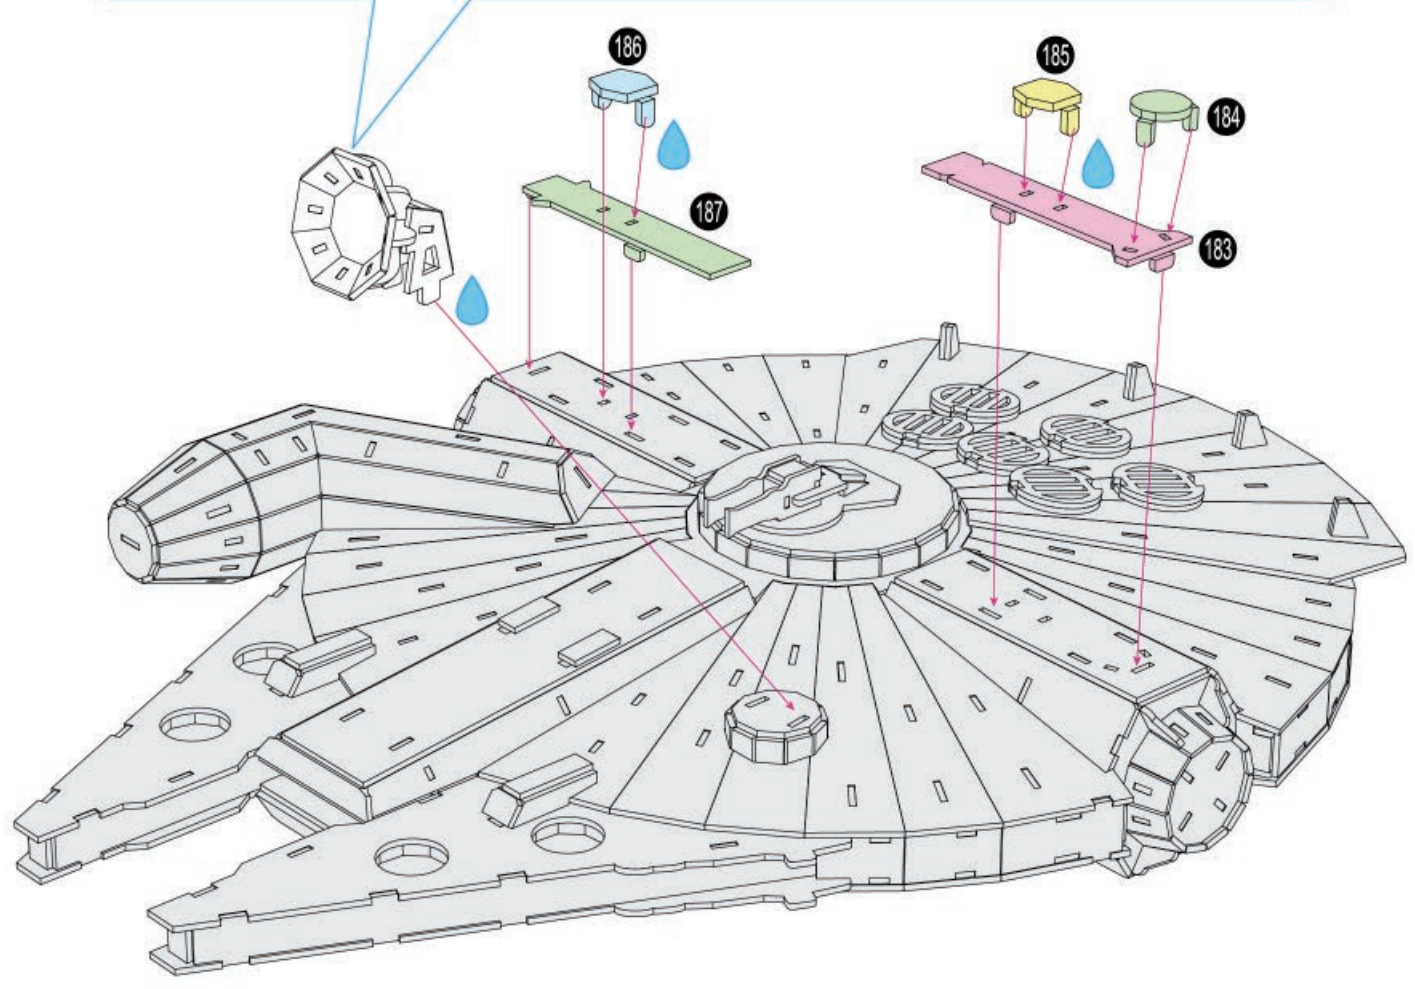

9

11

18

19

Craft glue required during assembly.
Drip icon identifies where glue is applied.

Colle artisanale est requise lors de l'assemblage.
L'icône de goutte identifie où la colle doit être appliquée.

Se necesita pegamento para manualidades durante el montaje.
El símbolo de la gota indica donde aplicar el pegamento.

X 2

p 1/6

T-65 X-wing Starfighter™

1

2

3

8**9****10****11**

12**13****14****15**