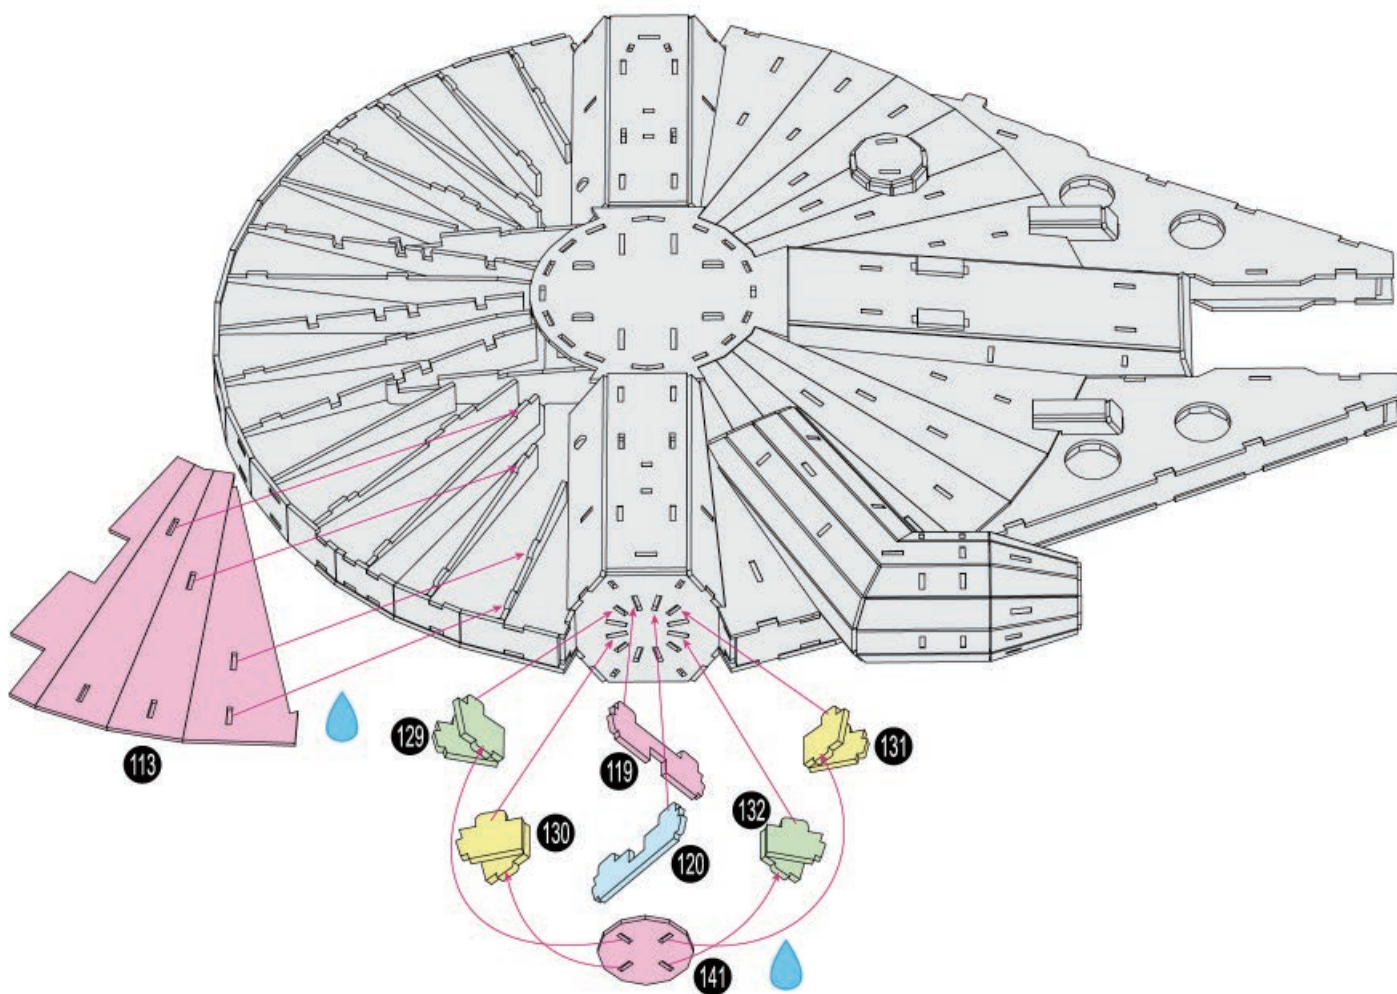

Colle artisanale est requise lors de l'assemblage.
L'icône de goutte identifie où la colle doit être appliquée.

Se necesita pegamento para manualidades durante el montaje.
El símbolo de la gota indica donde aplicar el pegamento.

X 2

p 1/12

Millennium Falcon™

2

3

4

5

7

9

11

18

19

Craft glue required during assembly.
Drip icon identifies where glue is applied.

Colle artisanale est requise lors de l'assemblage.
L'icône de goutte identifie où la colle doit être appliquée.

Se necesita pegamento para manualidades durante el montaje.
El símbolo de la gota indica donde aplicar el pegamento.