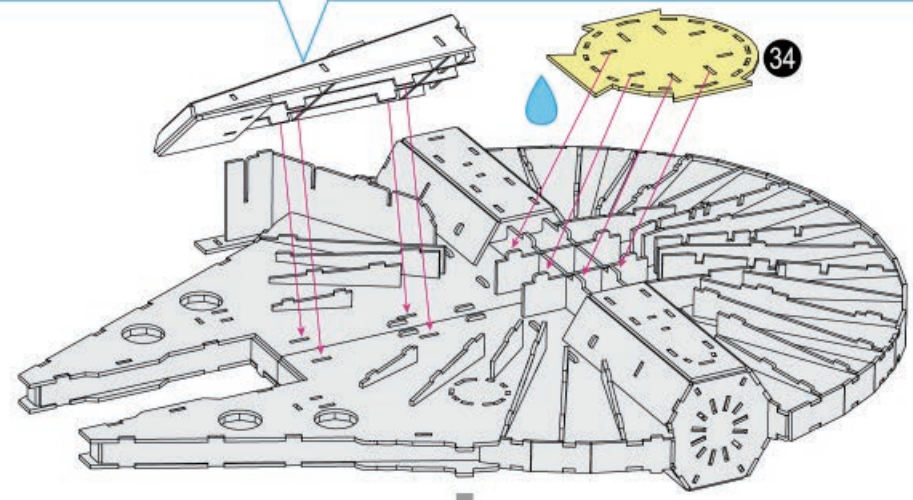

Colle artisanale est requise lors de l'assemblage.
L'icône de goutte identifie où la colle doit être appliquée.

Se necesita pegamento para manualidades durante el montaje.
El símbolo de la gota indica donde aplicar el pegamento.

9

11

18

19

Craft glue required during assembly.
Drip icon identifies where glue is applied.

Colle artisanale est requise lors de l'assemblage.
L'icône de goutte identifie où la colle doit être appliquée.

Se necesita pegamento para manualidades durante el montaje.
El símbolo de la gota indica donde aplicar el pegamento.