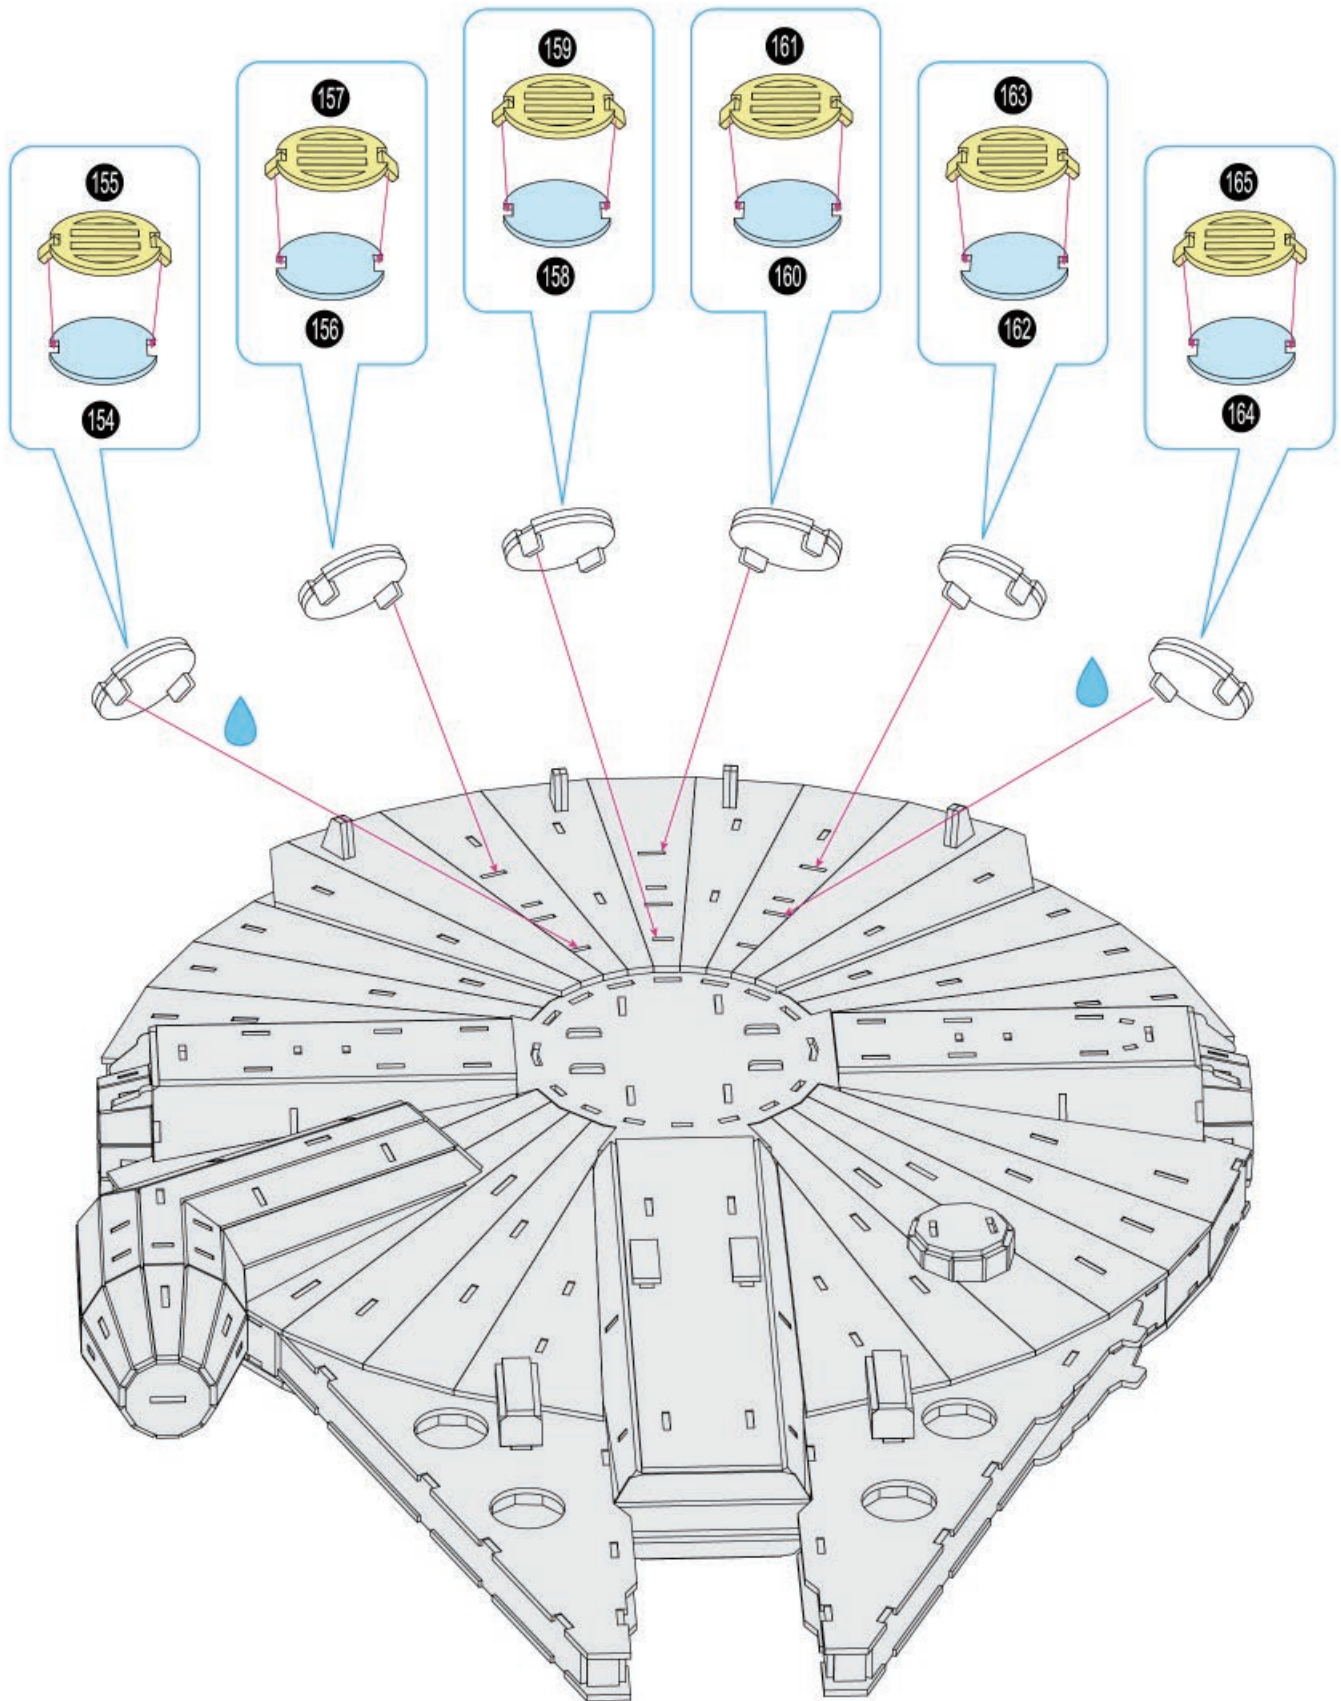

Colle artisanale est requise lors de l'assemblage.
L'icône de goutte identifie où la colle doit être appliquée.

Se necesita pegamento para manualidades durante el montaje.
El símbolo de la gota indica donde aplicar el pegamento.

9

11

18

19

Craft glue required during assembly.
Drip icon identifies where glue is applied.

Colle artisanale est requise lors de l'assemblage.
L'icône de goutte identifie où la colle doit être appliquée.

Se necesita pegamento para manualidades durante el montaje.
El símbolo de la gota indica donde aplicar el pegamento.

X 2

p 1/6

T-65 X-wing Starfighter™

1

2

3

8**9****10****11**

12**13****14****15**