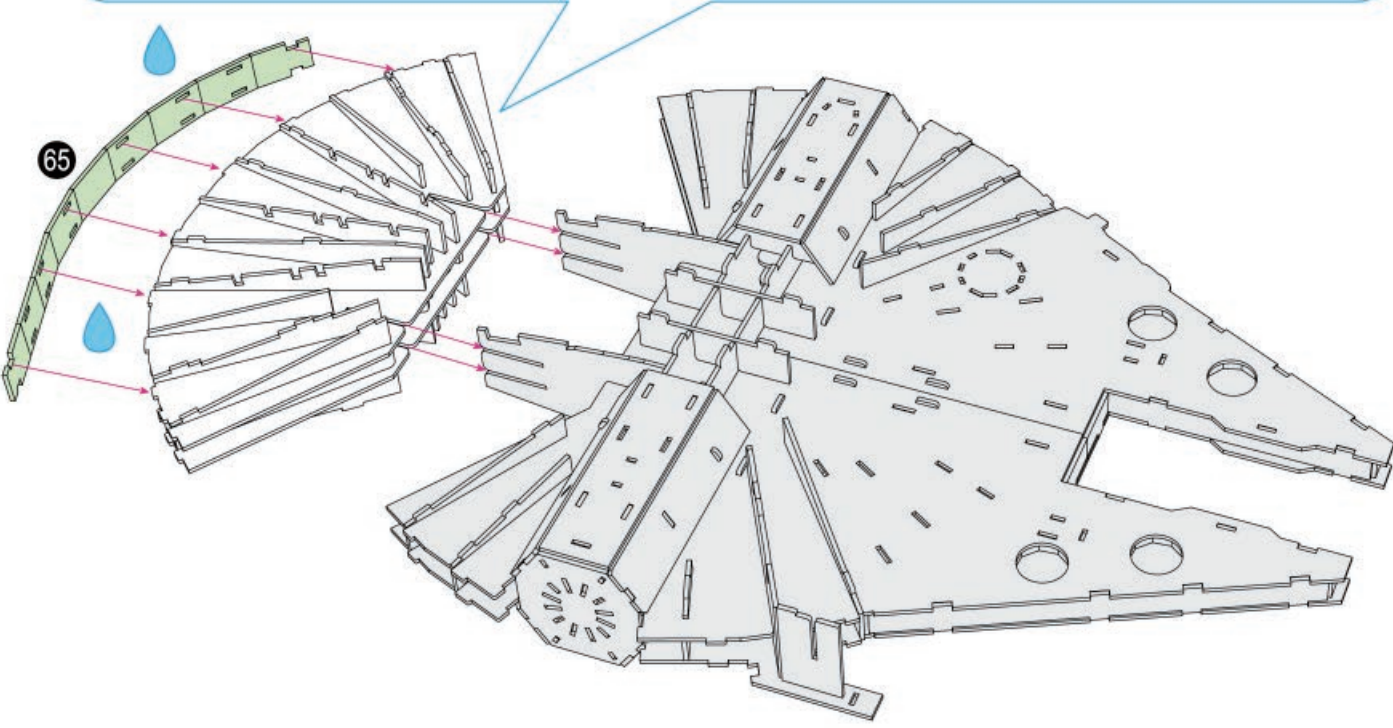

Colle artisanale est requise lors de l'assemblage.
L'icône de goutte identifie où la colle doit être appliquée.

Se necesita pegamento para manualidades durante el montaje.
El símbolo de la gota indica donde aplicar el pegamento.

X 2

p 1/12

Millennium Falcon™

2

3

4

5

7

9

11

18

19

Craft glue required during assembly.
Drip icon identifies where glue is applied.

Colle artisanale est requise lors de l'assemblage.
L'icône de goutte identifie où la colle doit être appliquée.

Se necesita pegamento para manualidades durante el montaje.
El símbolo de la gota indica donde aplicar el pegamento.