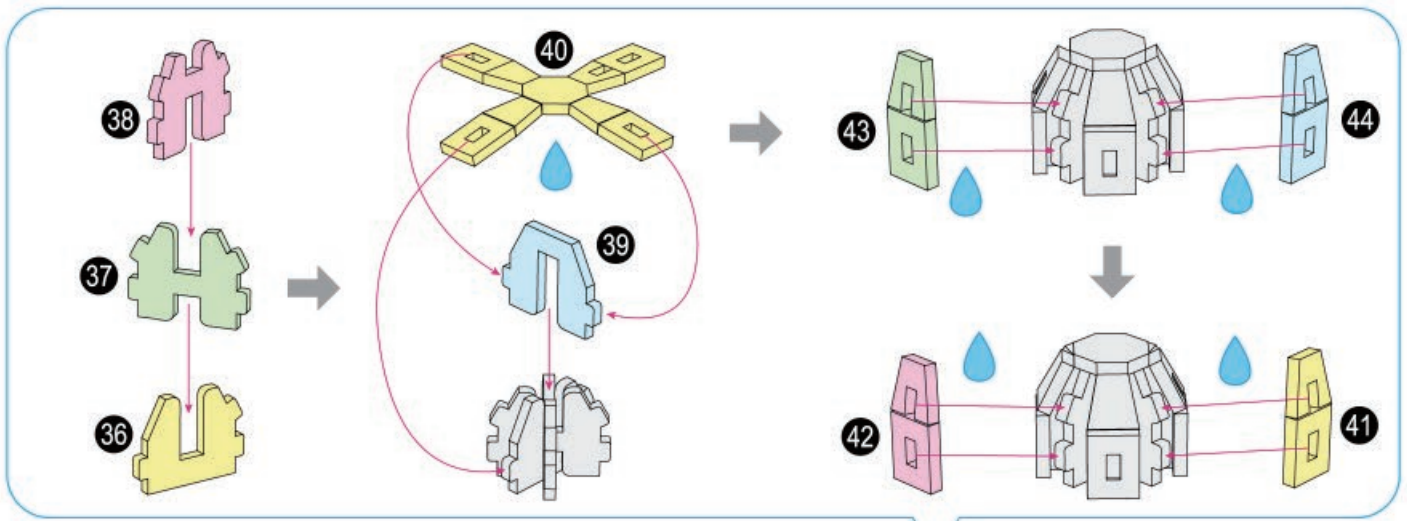

Colle artisanale est requise lors de l'assemblage.
L'icône de goutte identifie où la colle doit être appliquée.

Se necesita pegamento para manualidades durante el montaje.
El símbolo de la gota indica donde aplicar el pegamento.

9

11

18

19

Craft glue required during assembly.
Drip icon identifies where glue is applied.

Colle artisanale est requise lors de l'assemblage.
L'icône de goutte identifie où la colle doit être appliquée.

Se necesita pegamento para manualidades durante el montaje.
El símbolo de la gota indica donde aplicar el pegamento.

X 2

p 1/6

T-65 X-wing Starfighter™

1

2

3

8**9****10****11**

12**13****14****15**