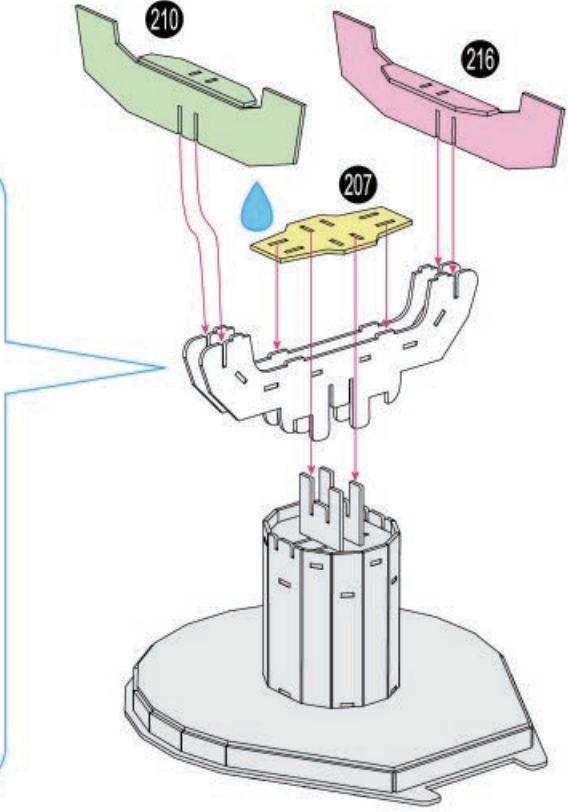

Colle artisanale est requise lors de l'assemblage.
L'icône de goutte identifie où la colle doit être appliquée.

Se necesita pegamento para manualidades durante el montaje.
El símbolo de la gota indica donde aplicar el pegamento.

9

11

18

19

Craft glue required during assembly.
Drip icon identifies where glue is applied.

Colle artisanale est requise lors de l'assemblage.
L'icône de goutte identifie où la colle doit être appliquée.

Se necesita pegamento para manualidades durante el montaje.
El símbolo de la gota indica donde aplicar el pegamento.

X 2

p 1/6

T-65 X-wing Starfighter™

1

2

3

8**9****10****11**

12**13****14****15**