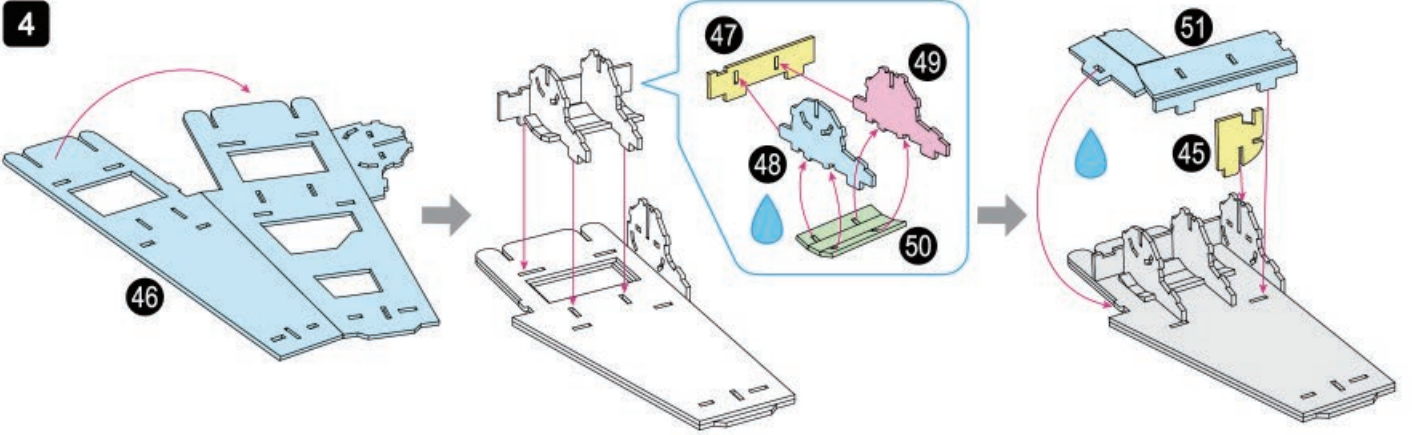

9

11

18

19

Craft glue required during assembly.
Drip icon identifies where glue is applied.

Colle artisanale est requise lors de l'assemblage.
L'icône de goutte identifie où la colle doit être appliquée.

Se necesita pegamento para manualidades durante el montaje.
El símbolo de la gota indica donde aplicar el pegamento.

X 2

p 1/6

T-65 X-wing Starfighter™

1

2

3

8**9****10****11**

12**13****14****15**