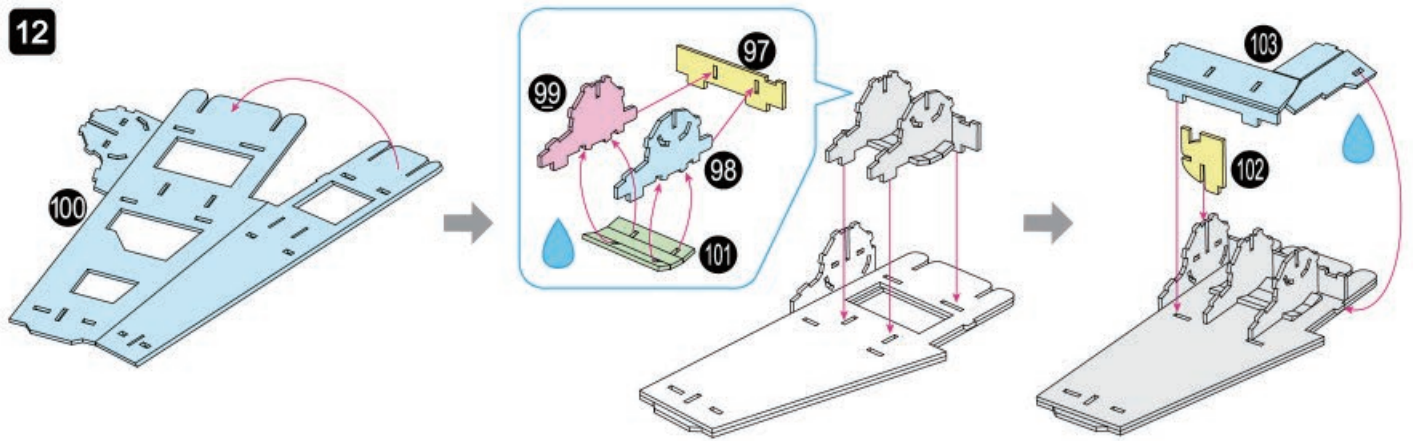

9

11

18

19

Craft glue required during assembly.
Drip icon identifies where glue is applied.

Colle artisanale est requise lors de l'assemblage.
L'icône de goutte identifie où la colle doit être appliquée.

Se necesita pegamento para manualidades durante el montaje.
El símbolo de la gota indica donde aplicar el pegamento.

X 2

p 1/6

T-65 X-wing Starfighter™

1

2

3

8**9****10****11**

12**13****14****15**