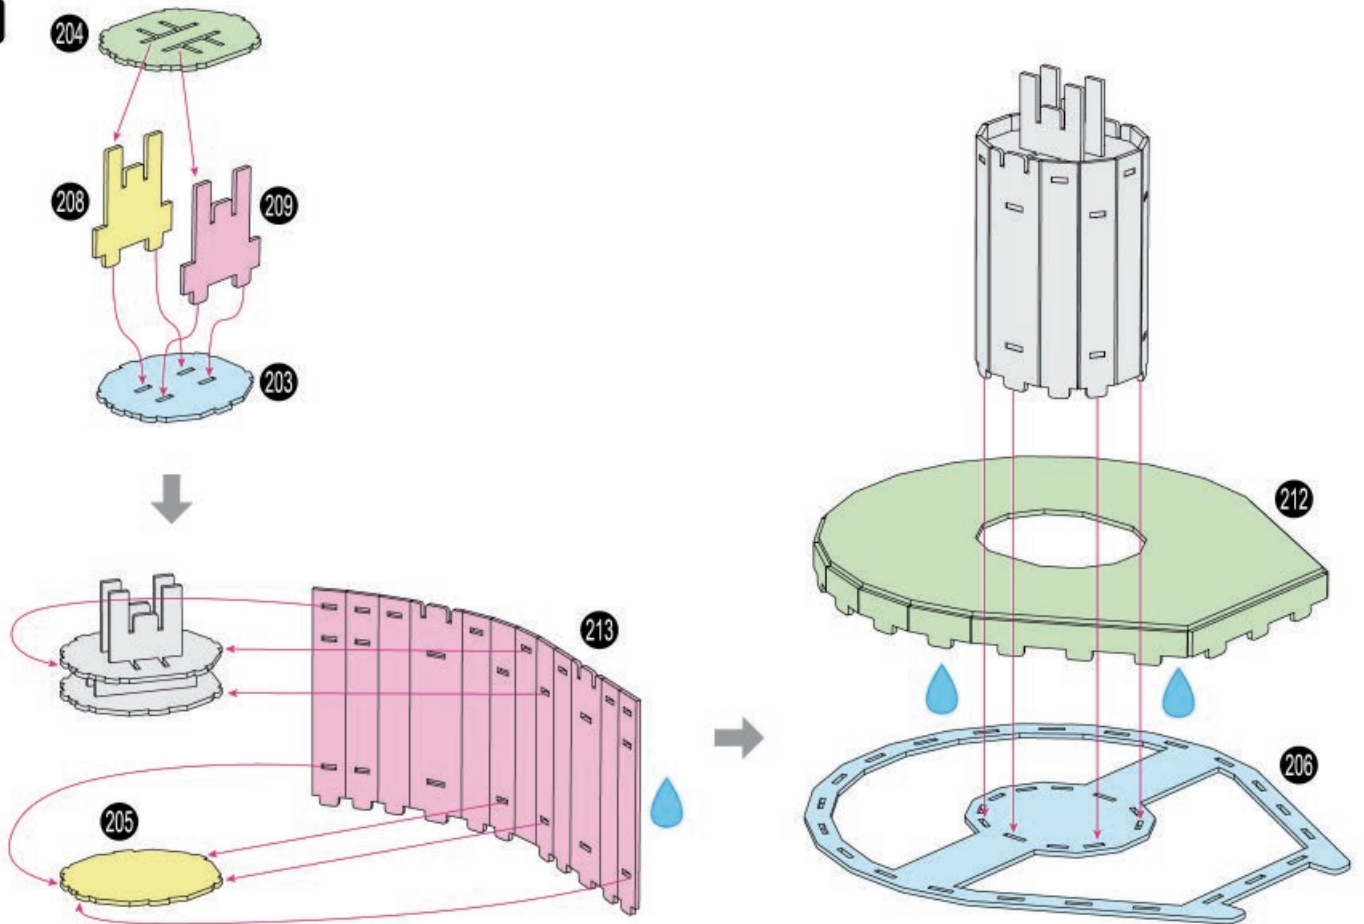

Colle artisanale est requise lors de l'assemblage.
L'icône de goutte identifie où la colle doit être appliquée.

Se necesita pegamento para manualidades durante el montaje.
El símbolo de la gota indica donde aplicar el pegamento.

9

11

18

19

Craft glue required during assembly.
Drip icon identifies where glue is applied.

Colle artisanale est requise lors de l'assemblage.
L'icône de goutte identifie où la colle doit être appliquée.

Se necesita pegamento para manualidades durante el montaje.
El símbolo de la gota indica donde aplicar el pegamento.

X 2

p 1/6

T-65 X-wing Starfighter™

1

2

3

8**9****10****11**

12**13****14****15**