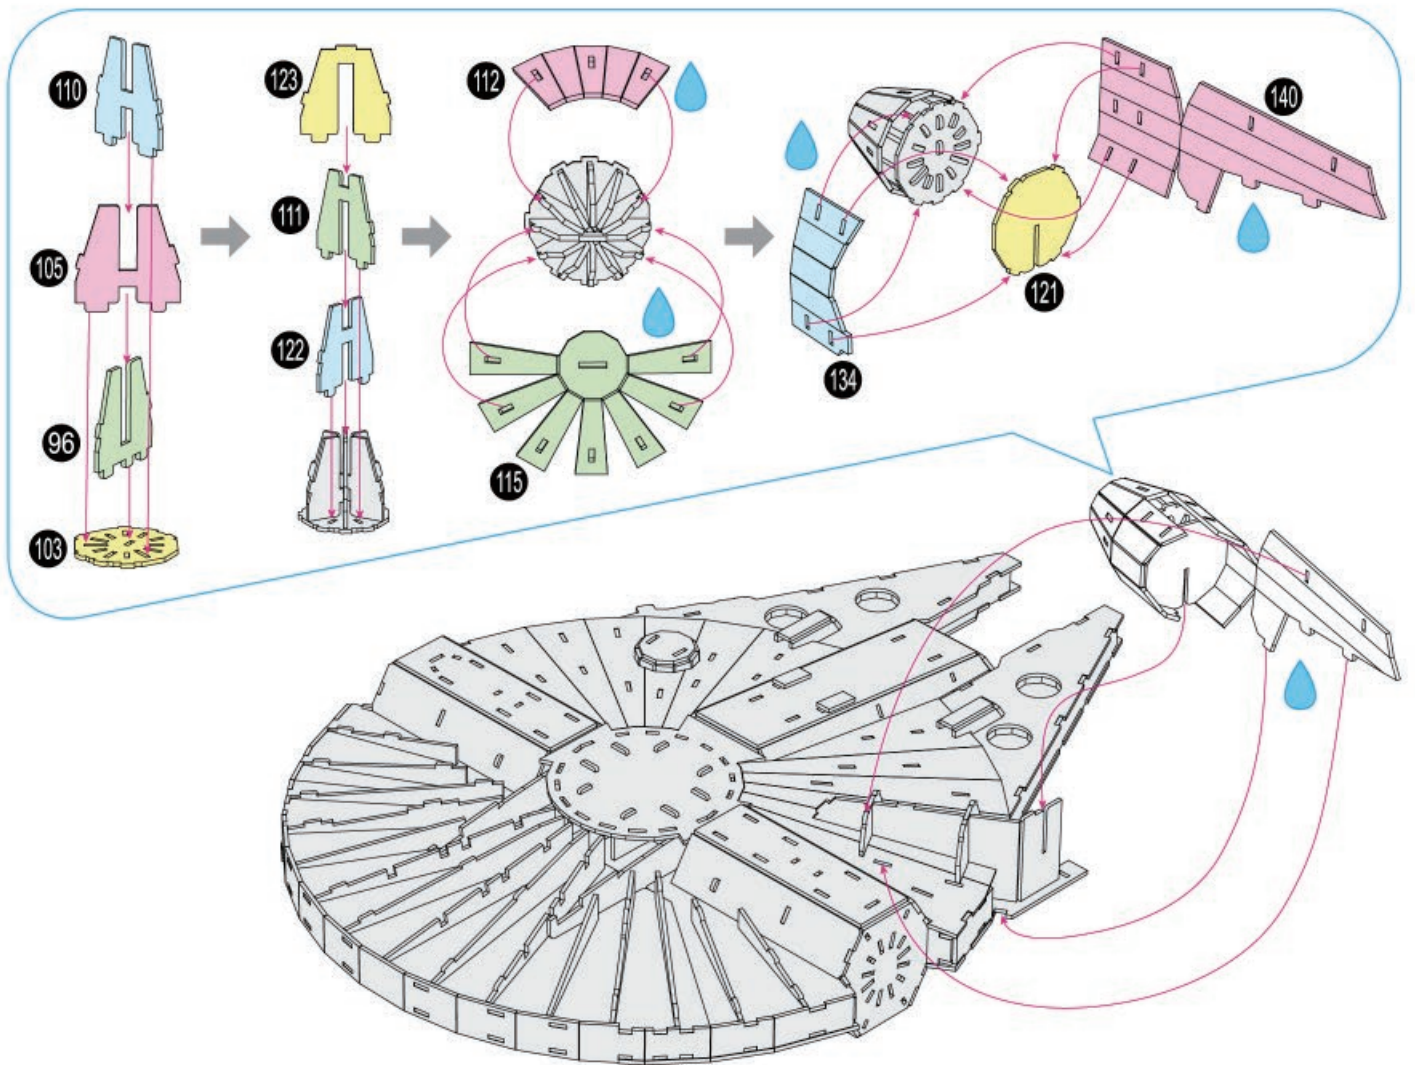

Colle artisanale est requise lors de l'assemblage.
L'icône de goutte identifie où la colle doit être appliquée.

Se necesita pegamento para manualidades durante el montaje.
El símbolo de la gota indica donde aplicar el pegamento.

X 2

p 1/12

Millennium Falcon™

2

3

4

5

7

9

11

18

19

Craft glue required during assembly.
Drip icon identifies where glue is applied.

Colle artisanale est requise lors de l'assemblage.
L'icône de goutte identifie où la colle doit être appliquée.

Se necesita pegamento para manualidades durante el montaje.
El símbolo de la gota indica donde aplicar el pegamento.