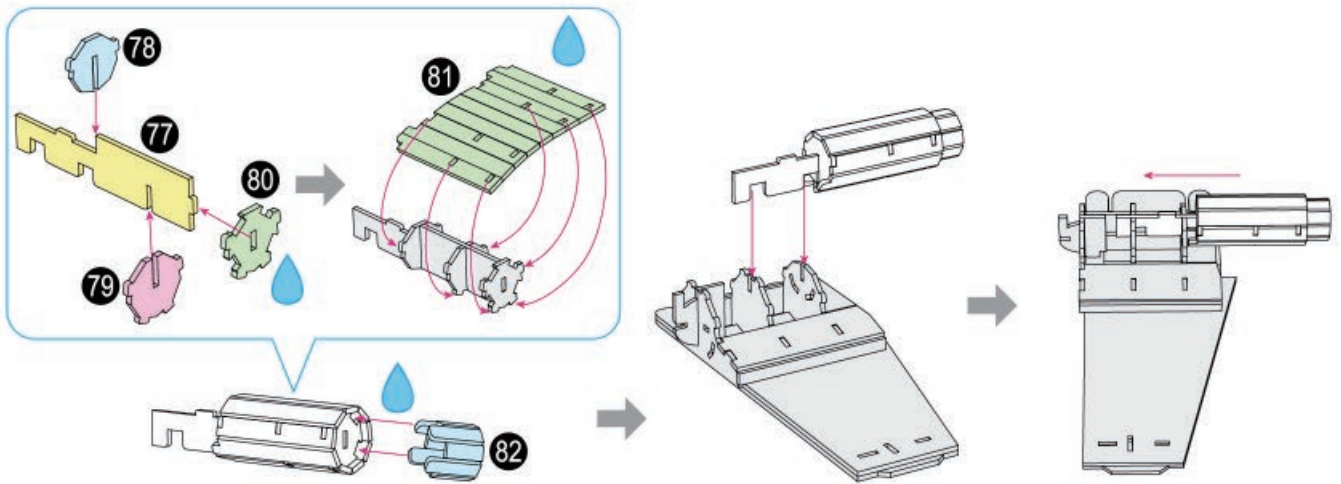

9

11

18

19

Craft glue required during assembly.
Drip icon identifies where glue is applied.

Colle artisanale est requise lors de l'assemblage.
L'icône de goutte identifie où la colle doit être appliquée.

Se necesita pegamento para manualidades durante el montaje.
El símbolo de la gota indica donde aplicar el pegamento.

X 2

p 1/6

T-65 X-wing Starfighter™

1

2

3

8**9****10****11**

12**13****14****15**