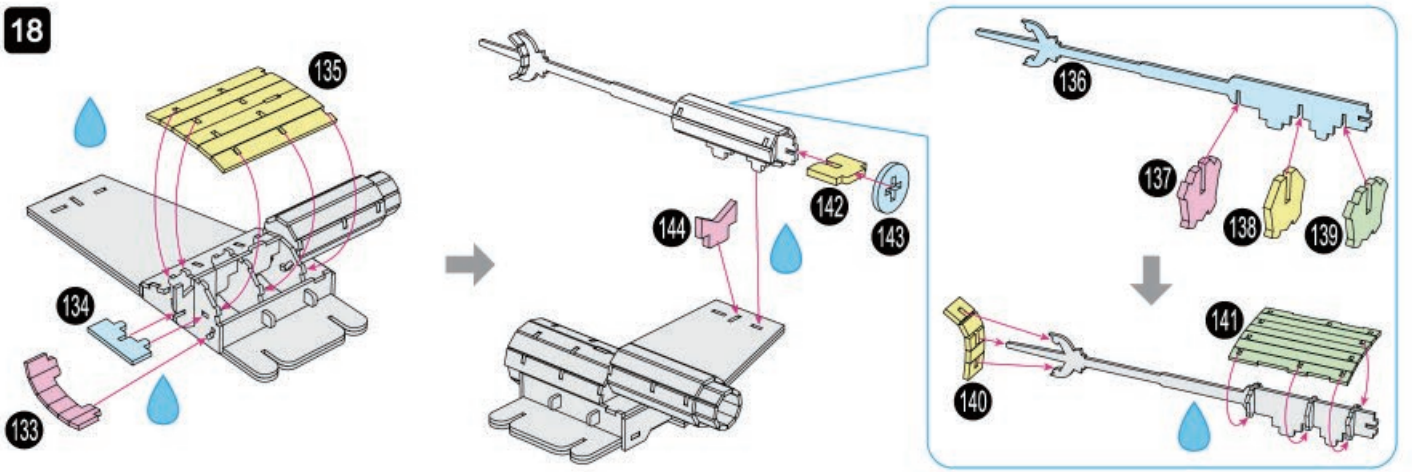

Colle artisanale est requise lors de l'assemblage.
L'icône de goutte identifie où la colle doit être appliquée.

Se necesita pegamento para manualidades durante el montaje.
El símbolo de la gota indica donde aplicar el pegamento.

9

11

18

19

Craft glue required during assembly.
Drip icon identifies where glue is applied.

Colle artisanale est requise lors de l'assemblage.
L'icône de goutte identifie où la colle doit être appliquée.

Se necesita pegamento para manualidades durante el montaje.
El símbolo de la gota indica donde aplicar el pegamento.

X 2

p 1/6

T-65 X-wing Starfighter™

1

2

3

8**9****10****11**

12**13****14****15**