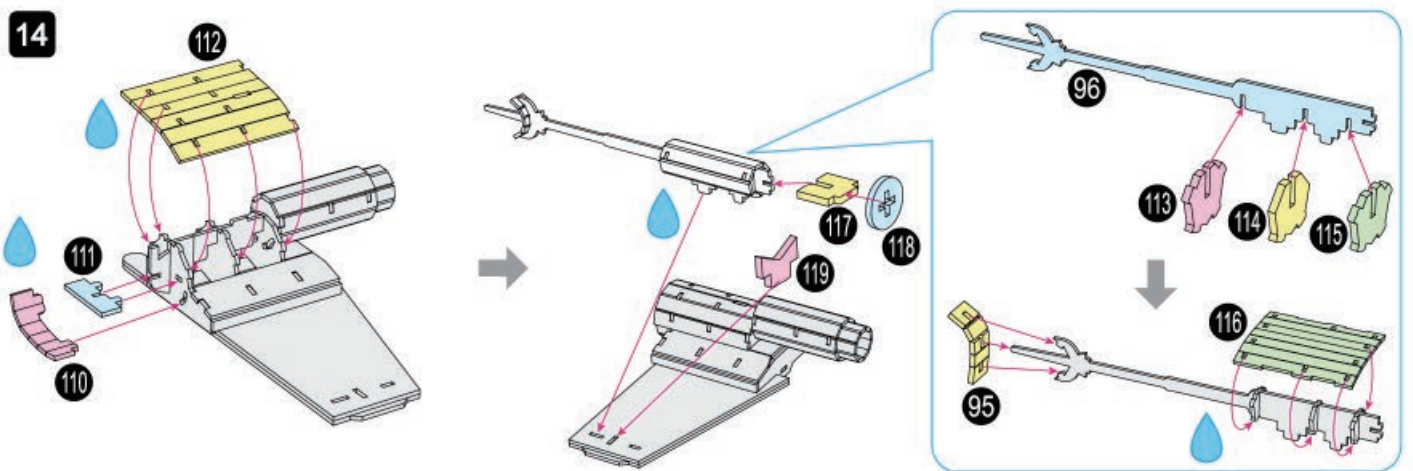

9

11

18

19

Craft glue required during assembly.
Drip icon identifies where glue is applied.

Colle artisanale est requise lors de l'assemblage.
L'icône de goutte identifie où la colle doit être appliquée.

Se necesita pegamento para manualidades durante el montaje.
El símbolo de la gota indica donde aplicar el pegamento.

X 2

p 1/6

T-65 X-wing Starfighter™

1

2

3

8**9****10****11**

12**13****14****15**