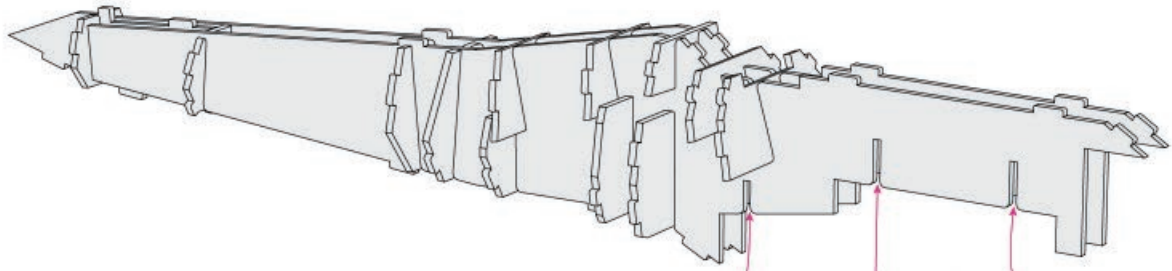

9

11

18

19

Craft glue required during assembly.
Drip icon identifies where glue is applied.

Colle artisanale est requise lors de l'assemblage.
L'icône de goutte identifie où la colle doit être appliquée.

Se necesita pegamento para manualidades durante el montaje.
El símbolo de la gota indica donde aplicar el pegamento.

X 2

p 1/6

T-65 X-wing Starfighter™

1

2

3

8**9****10****11**

12**13****14****15**