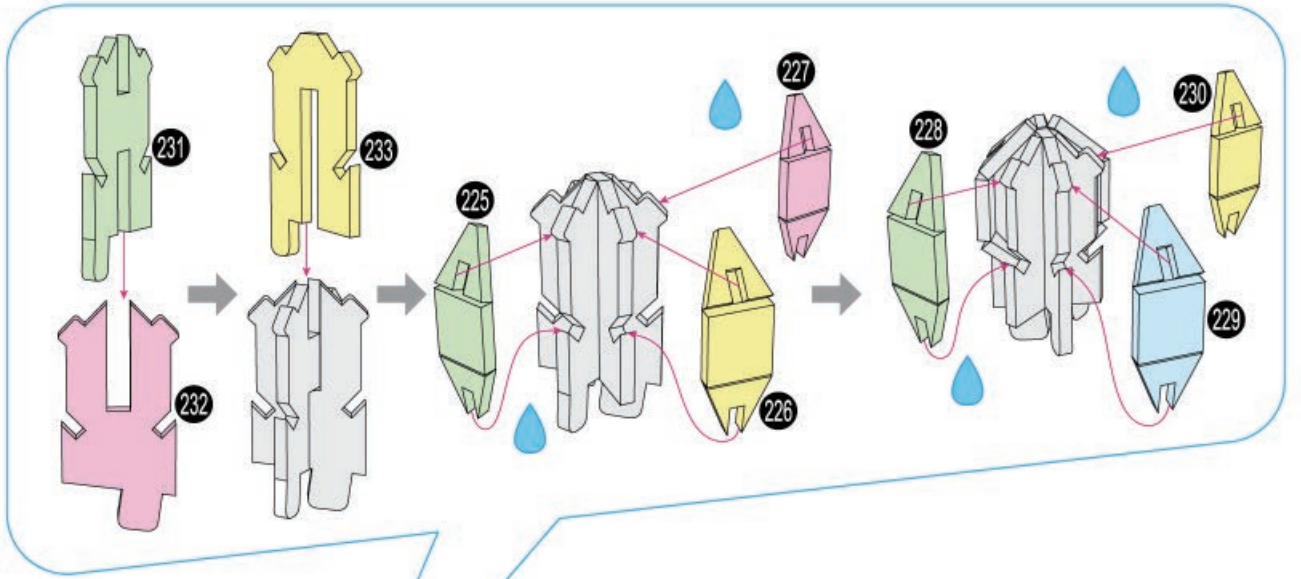

STAR WARS

TM & ©
LUCASFILM LTD.

PAPER MODEL KIT
MODÉLISATION EN PAPIER
MODELISMO EN PAPEL

IMPERIAL STAR DESTROYER™ SET

Craft glue required during assembly.
Drip icon identifies where glue is applied.

Colle artisanale est requise lors de l'assemblage.
L'icône de goutte identifie où la colle doit être appliquée.

Se necesita pegamento para manualidades durante el montaje.
El símbolo de la gota indica donde aplicar el pegamento.

p 4/18
p 17/18

Imperial Star Destroyer™

1

2

3

4

5

6

7

10

12

13

15

17

Craft glue required during assembly.
Drip icon identifies where glue is applied.

Colle artisanale est requise lors de l'assemblage.
L'icône de goutte identifie où la colle doit être appliquée.

Se necesita pegamento para manualidades durante el montaje.
El símbolo de la gota indica donde aplicar el pegamento.