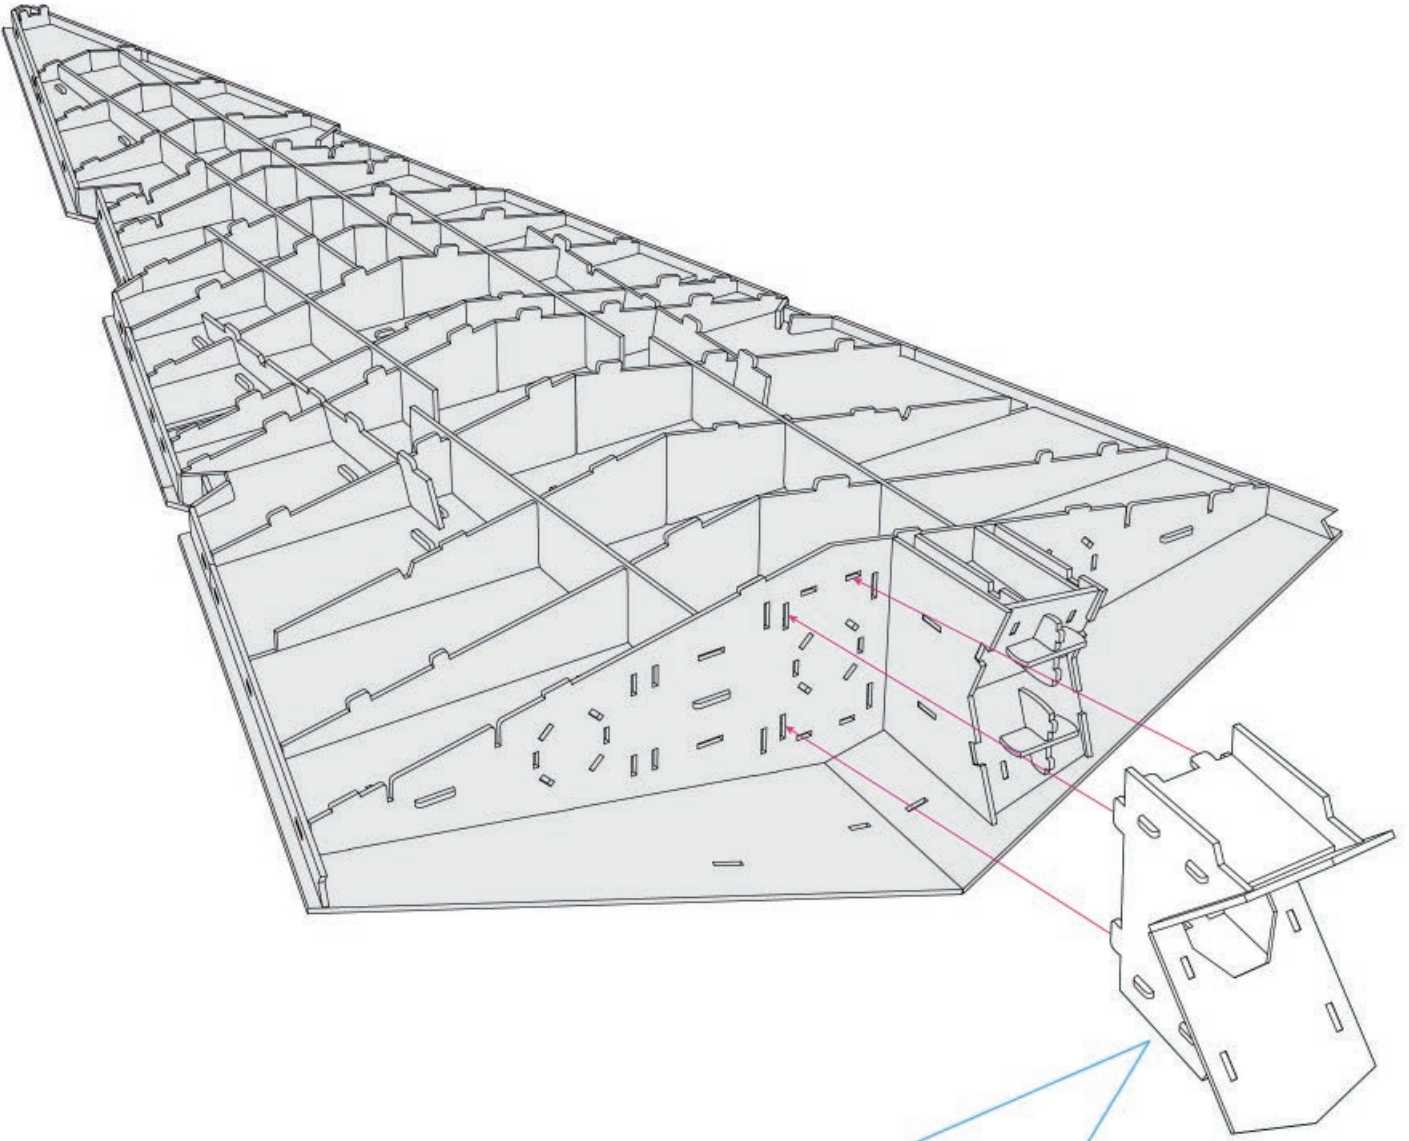

STAR WARS

TM & ©
LUCASFILM LTD.

PAPER MODEL KIT
MODÉLISATION EN PAPIER
MODELISMO EN PAPEL

IMPERIAL STAR DESTROYER™ SET

Craft glue required during assembly.
Drip icon identifies where glue is applied.

Colle artisanale est requise lors de l'assemblage.
L'icône de goutte identifie où la colle doit être appliquée.

Se necesita pegamento para manualidades durante el montaje.
El símbolo de la gota indica donde aplicar el pegamento.

p 4/18
p 17/18

Imperial Star Destroyer™

1

2

3

4

5

6

7

10

12

13

15

17

Craft glue required during assembly.
Drip icon identifies where glue is applied.

Colle artisanale est requise lors de l'assemblage.
L'icône de goutte identifie où la colle doit être appliquée.

Se necesita pegamento para manualidades durante el montaje.
El símbolo de la gota indica donde aplicar el pegamento.