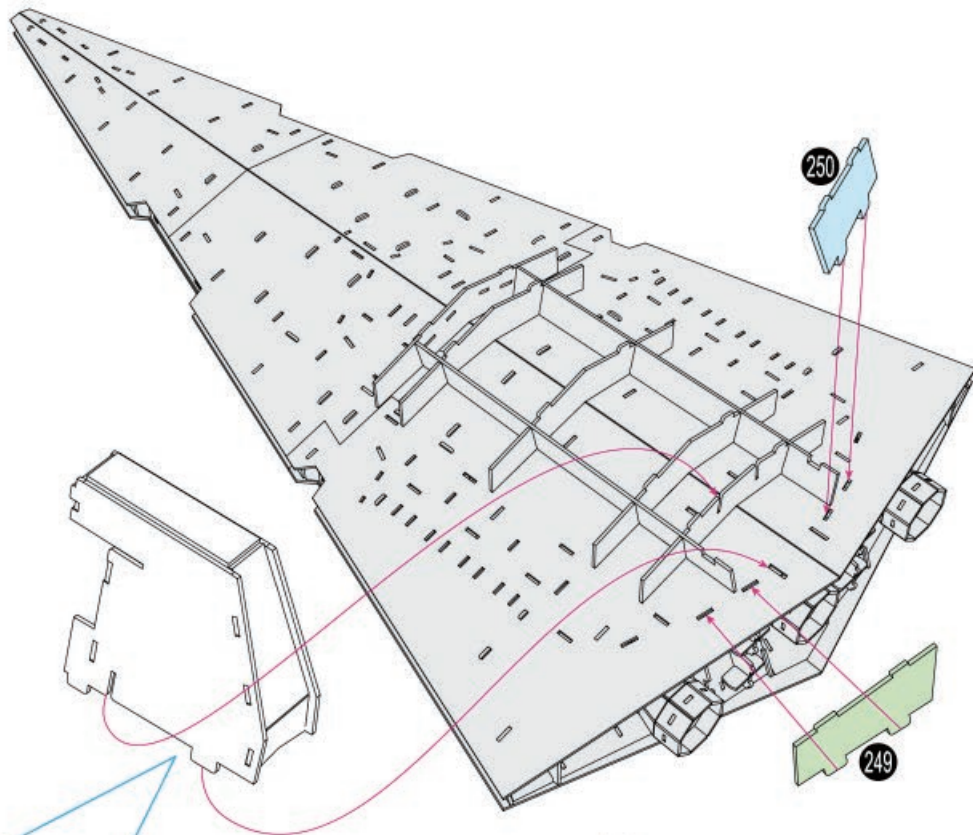

STAR WARS

TM & ©
LUCASFILM LTD.

PAPER MODEL KIT
MODÉLISATION EN PAPIER
MODELISMO EN PAPEL

IMPERIAL STAR DESTROYER™ SET

Craft glue required during assembly.
Drip icon identifies where glue is applied.

Colle artisanale est requise lors de l'assemblage.
L'icône de goutte identifie où la colle doit être appliquée.

Se necesita pegamento para manualidades durante el montaje.
El símbolo de la gota indica donde aplicar el pegamento.

p 4/18
p 17/18

Imperial Star Destroyer™

1

2

3

4

5

6

7

10

12

13

15

17

Craft glue required during assembly.
Drip icon identifies where glue is applied.

Colle artisanale est requise lors de l'assemblage.
L'icône de goutte identifie où la colle doit être appliquée.

Se necesita pegamento para manualidades durante el montaje.
El símbolo de la gota indica donde aplicar el pegamento.