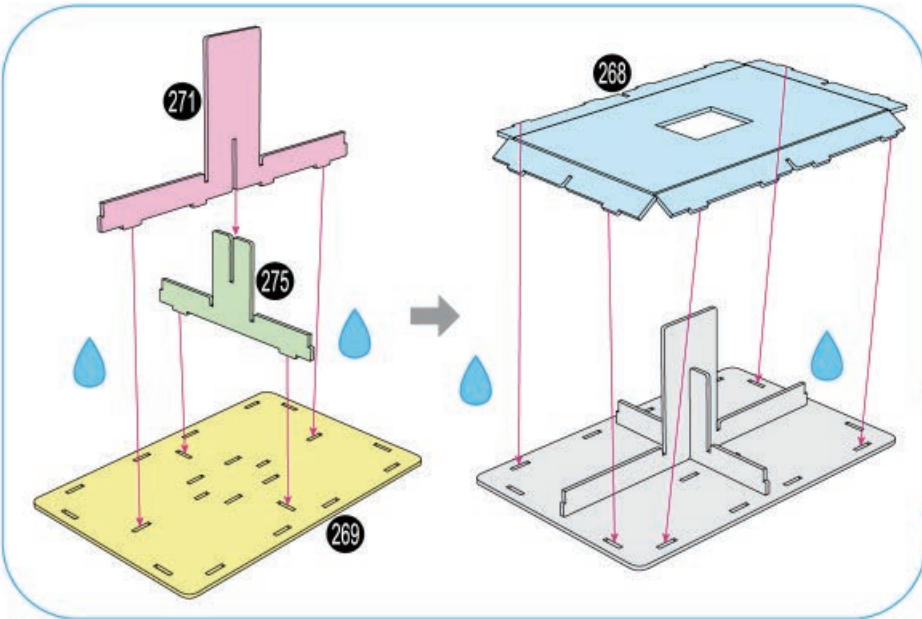

STAR WARS

TM & ©
LUCASFILM LTD.

PAPER MODEL KIT
MODÉLISATION EN PAPIER
MODELISMO EN PAPEL

IMPERIAL STAR DESTROYER™ SET

Craft glue required during assembly.
Drip icon identifies where glue is applied.

Colle artisanale est requise lors de l'assemblage.
L'icône de goutte identifie où la colle doit être appliquée.

Se necesita pegamento para manualidades durante el montaje.
El símbolo de la gota indica donde aplicar el pegamento.

p 4/18
p 17/18

Imperial Star Destroyer™

1

2

3

4

5

6

7

10

12

13

15

17

Craft glue required during assembly.
Drip icon identifies where glue is applied.

Colle artisanale est requise lors de l'assemblage.
L'icône de goutte identifie où la colle doit être appliquée.

Se necesita pegamento para manualidades durante el montaje.
El símbolo de la gota indica donde aplicar el pegamento.