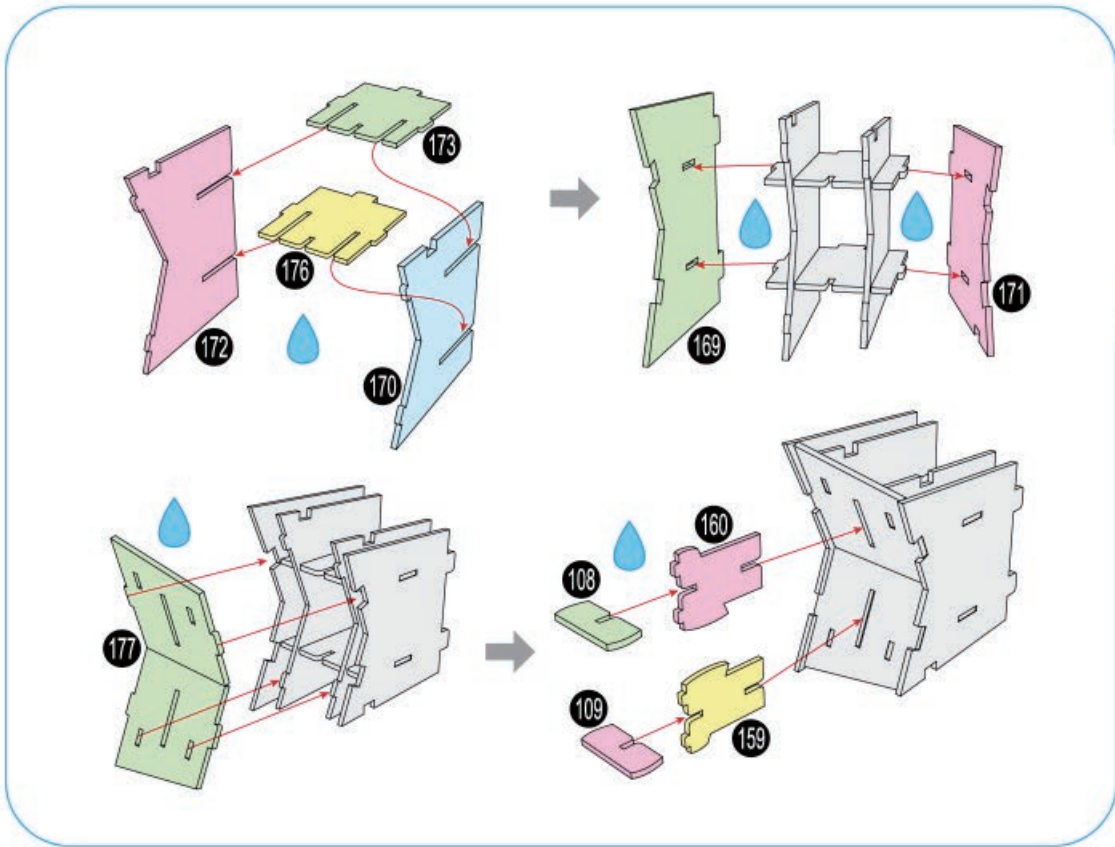

STAR WARS

TM & ©
LUCASFILM LTD.

PAPER MODEL KIT
MODÉLISATION EN PAPIER
MODELISMO EN PAPEL

IMPERIAL STAR DESTROYER™ SET

Craft glue required during assembly.
Drip icon identifies where glue is applied.

Colle artisanale est requise lors de l'assemblage.
L'icône de goutte identifie où la colle doit être appliquée.

Se necesita pegamento para manualidades durante el montaje.
El símbolo de la gota indica donde aplicar el pegamento.

p 4/18
p 17/18

Imperial Star Destroyer™

1

2

3

4

5

6

7

10

12

13

15

17

Craft glue required during assembly.
Drip icon identifies where glue is applied.

Colle artisanale est requise lors de l'assemblage.
L'icône de goutte identifie où la colle doit être appliquée.

Se necesita pegamento para manualidades durante el montaje.
El símbolo de la gota indica donde aplicar el pegamento.