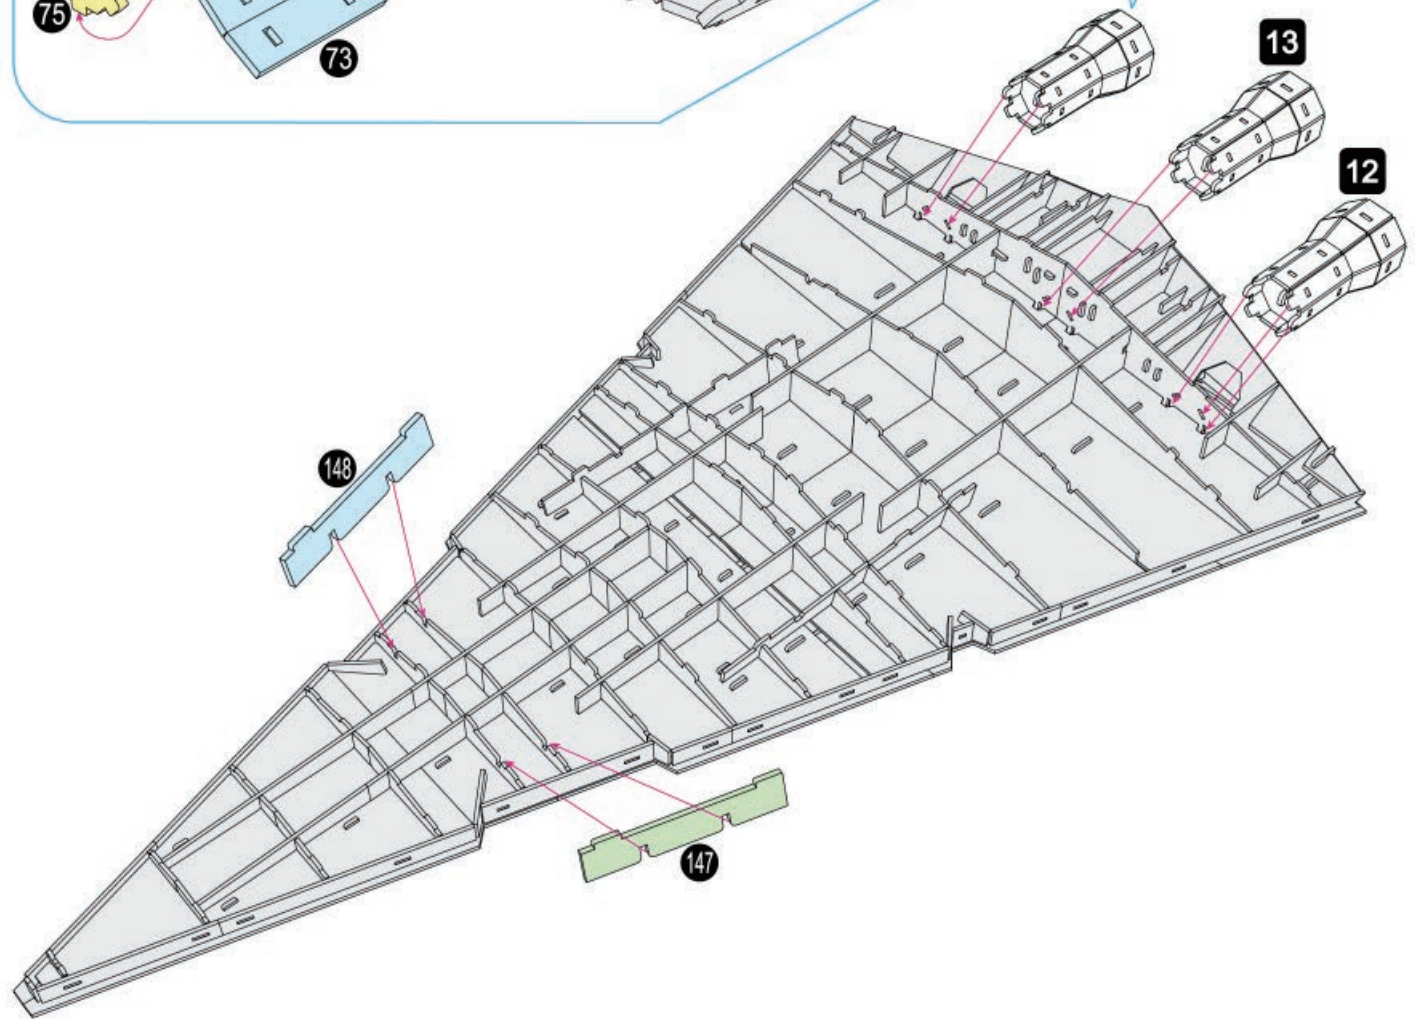

STAR WARS

TM & ©
LUCASFILM LTD.

PAPER MODEL KIT
MODÉLISATION EN PAPIER
MODELISMO EN PAPEL

IMPERIAL STAR DESTROYER™ SET

Craft glue required during assembly.
Drip icon identifies where glue is applied.

Colle artisanale est requise lors de l'assemblage.
L'icône de goutte identifie où la colle doit être appliquée.

Se necesita pegamento para manualidades durante el montaje.
El símbolo de la gota indica donde aplicar el pegamento.

p 4/18
p 17/18

Imperial Star Destroyer™

1

2

3

4

5

6

7

10

12

13

15

17

Craft glue required during assembly.
Drip icon identifies where glue is applied.

Colle artisanale est requise lors de l'assemblage.
L'icône de goutte identifie où la colle doit être appliquée.

Se necesita pegamento para manualidades durante el montaje.
El símbolo de la gota indica donde aplicar el pegamento.