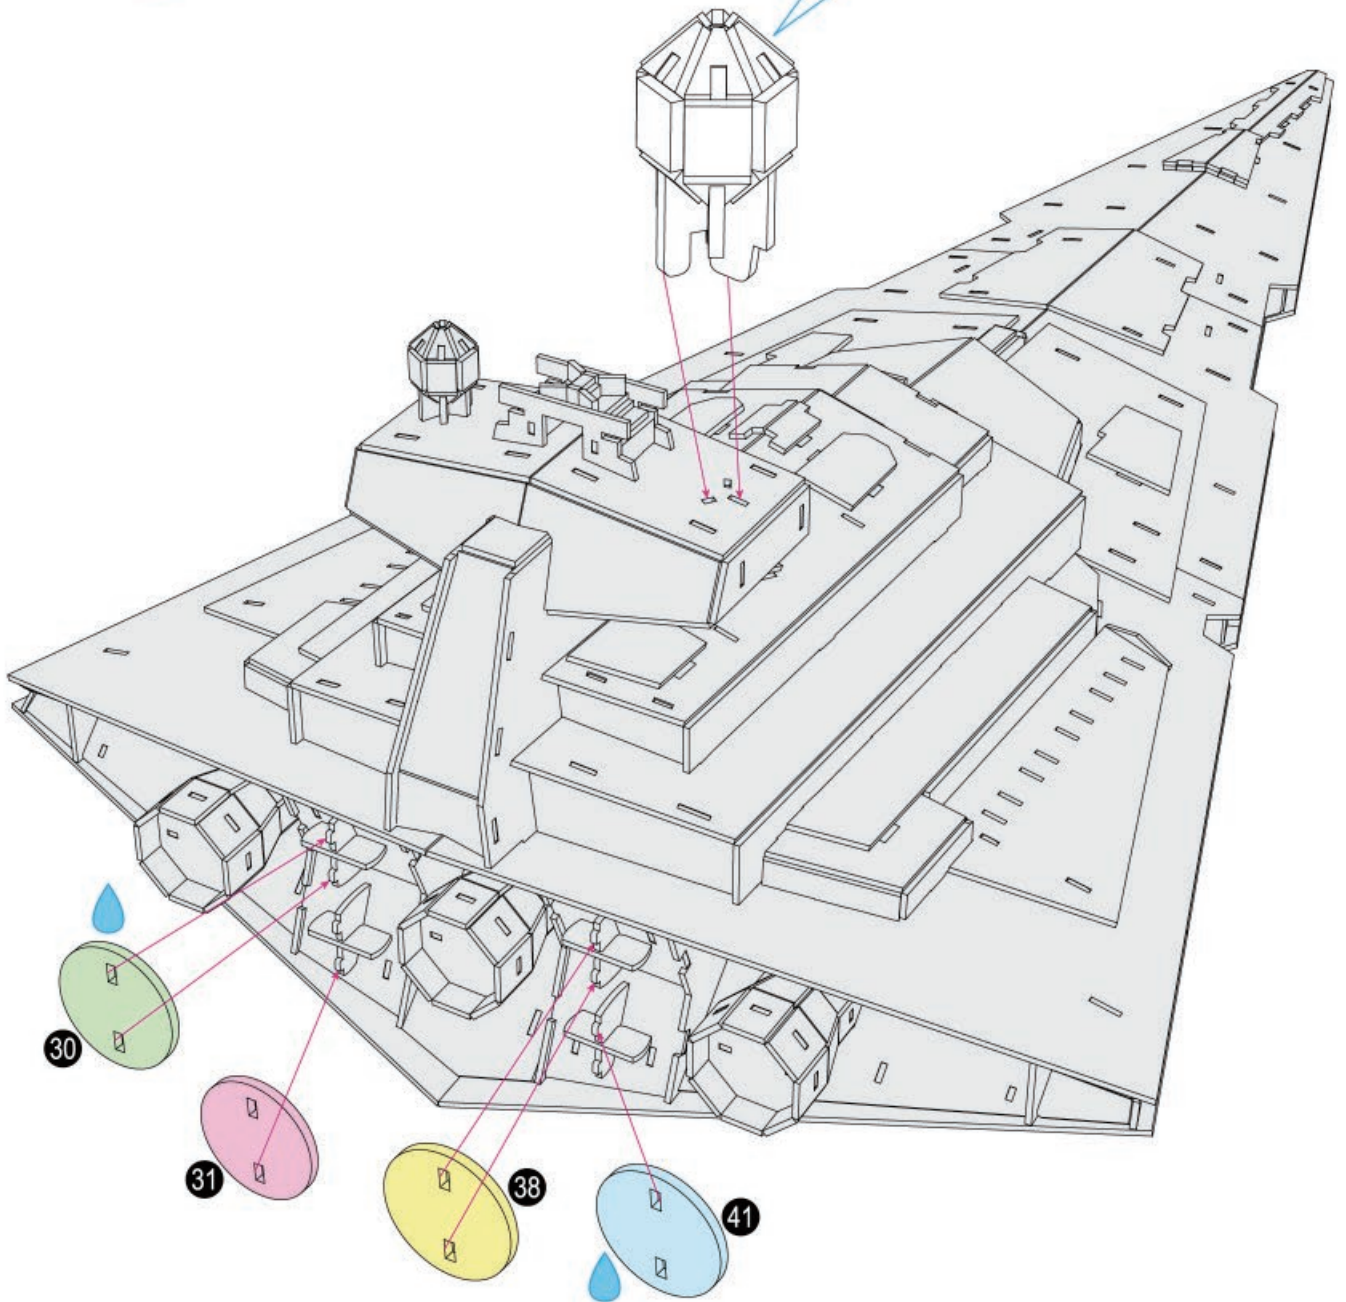

STAR WARS

TM & ©
LUCASFILM LTD.

PAPER MODEL KIT
MODÉLISATION EN PAPIER
MODELISMO EN PAPEL

IMPERIAL STAR DESTROYER™ SET

Craft glue required during assembly.
Drip icon identifies where glue is applied.

Colle artisanale est requise lors de l'assemblage.
L'icône de goutte identifie où la colle doit être appliquée.

Se necesita pegamento para manualidades durante el montaje.
El símbolo de la gota indica donde aplicar el pegamento.

p 4/18
p 17/18

Imperial Star Destroyer™

1

2

3

4

5

6

7

10

12

13

15

17

Craft glue required during assembly.
Drip icon identifies where glue is applied.

Colle artisanale est requise lors de l'assemblage.
L'icône de goutte identifie où la colle doit être appliquée.

Se necesita pegamento para manualidades durante el montaje.
El símbolo de la gota indica donde aplicar el pegamento.