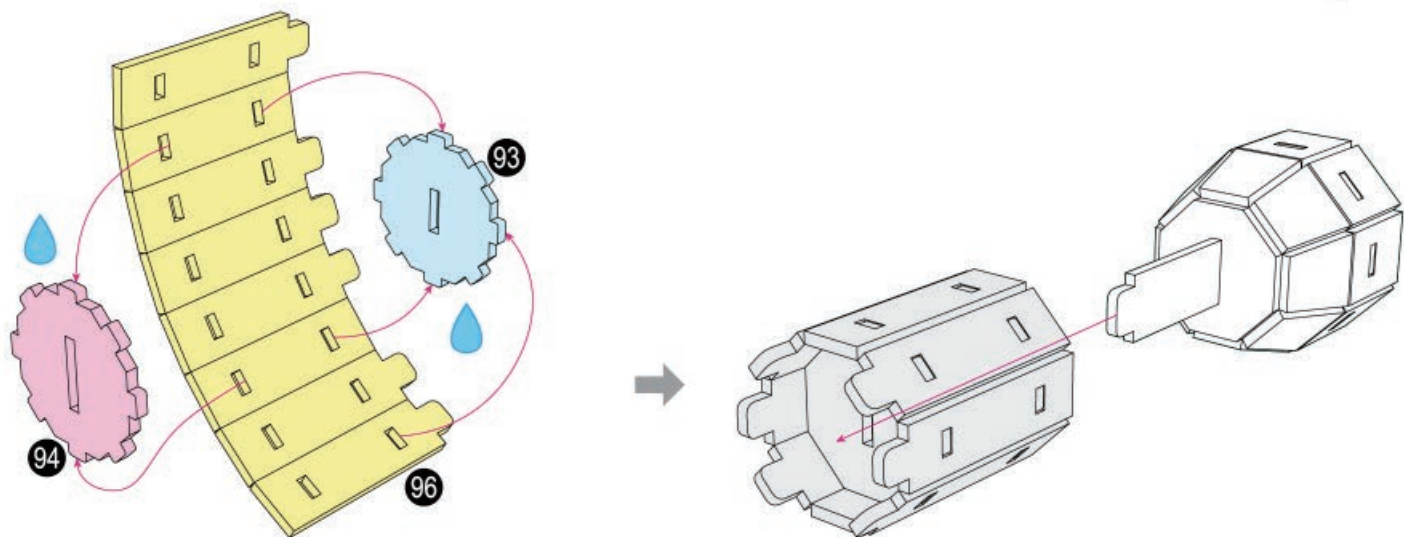

STAR WARS

TM & ©
LUCASFILM LTD.

PAPER MODEL KIT
MODÉLISATION EN PAPIER
MODELISMO EN PAPEL

IMPERIAL STAR DESTROYER™ SET

Craft glue required during assembly.
Drip icon identifies where glue is applied.

Colle artisanale est requise lors de l'assemblage.
L'icône de goutte identifie où la colle doit être appliquée.

Se necesita pegamento para manualidades durante el montaje.
El símbolo de la gota indica donde aplicar el pegamento.

p 4/18
p 17/18

Imperial Star Destroyer™

1

2

3

4

5

6

7

10

12

13

15

17

Craft glue required during assembly.
Drip icon identifies where glue is applied.

Colle artisanale est requise lors de l'assemblage.
L'icône de goutte identifie où la colle doit être appliquée.

Se necesita pegamento para manualidades durante el montaje.
El símbolo de la gota indica donde aplicar el pegamento.