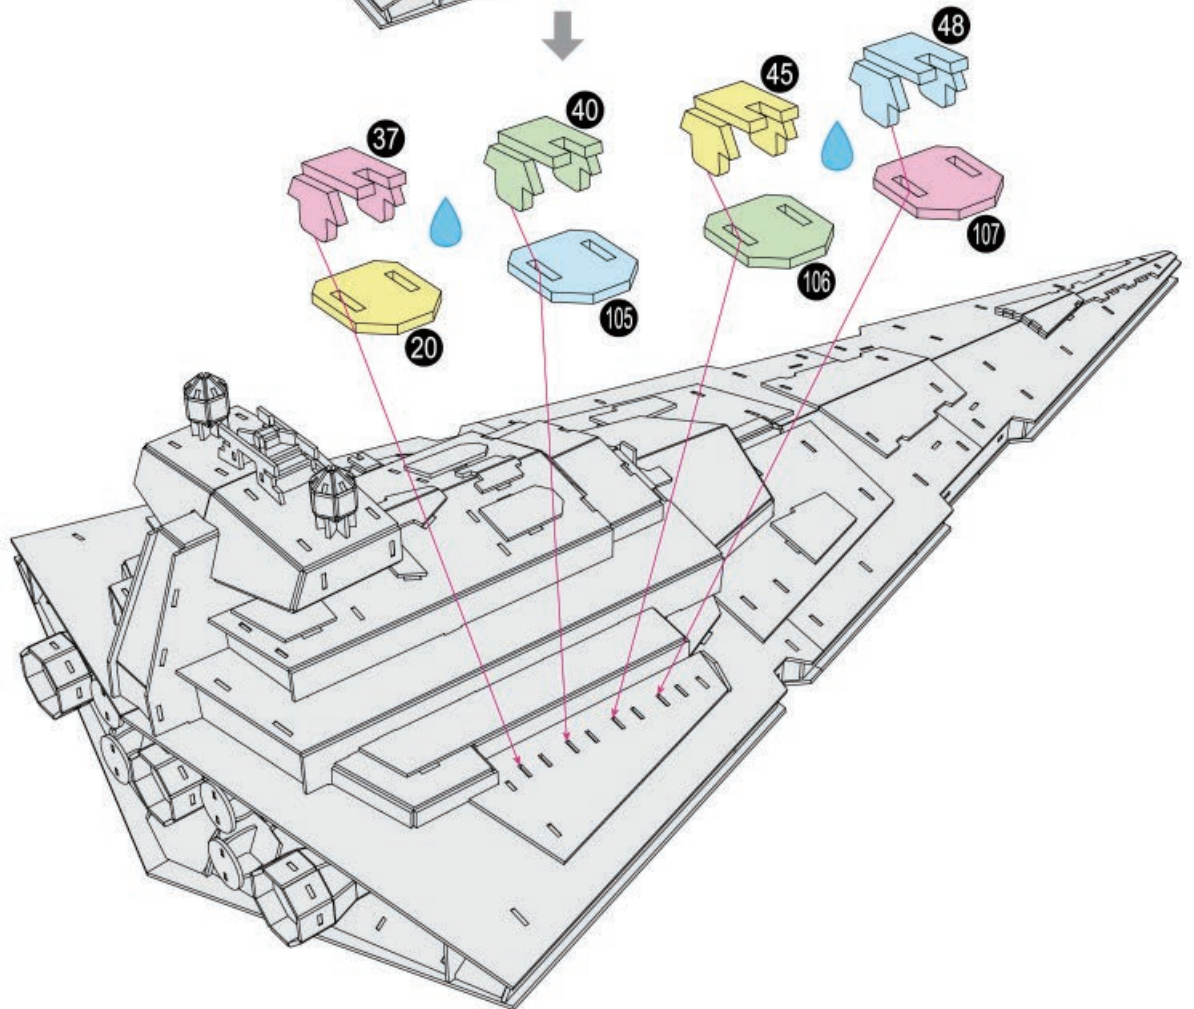

STAR WARS

TM & ©
LUCASFILM LTD.

PAPER MODEL KIT
MODÉLISATION EN PAPIER
MODELISMO EN PAPEL

IMPERIAL STAR DESTROYER™ SET

Craft glue required during assembly.
Drip icon identifies where glue is applied.

Colle artisanale est requise lors de l'assemblage.
L'icône de goutte identifie où la colle doit être appliquée.

Se necesita pegamento para manualidades durante el montaje.
El símbolo de la gota indica donde aplicar el pegamento.

p 4/18
p 17/18

Imperial Star Destroyer™

1

2

3

4

5

6

7

10

12

13

15

17

Craft glue required during assembly.
Drip icon identifies where glue is applied.

Colle artisanale est requise lors de l'assemblage.
L'icône de goutte identifie où la colle doit être appliquée.

Se necesita pegamento para manualidades durante el montaje.
El símbolo de la gota indica donde aplicar el pegamento.