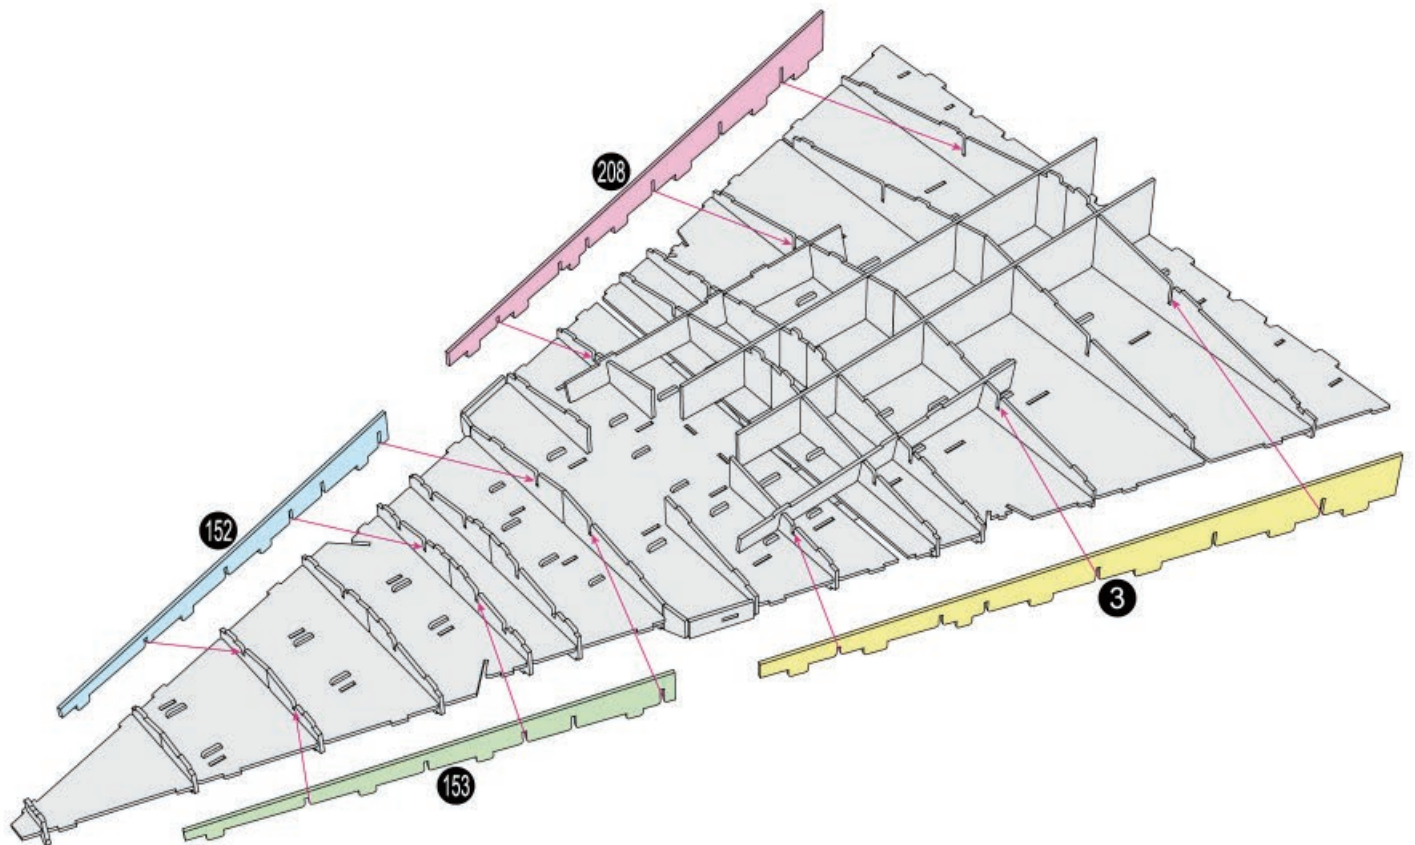

STAR WARS

TM & ©
LUCASFILM LTD.

PAPER MODEL KIT
MODÉLISATION EN PAPIER
MODELISMO EN PAPEL

IMPERIAL STAR DESTROYER™ SET

Craft glue required during assembly.
Drip icon identifies where glue is applied.

Colle artisanale est requise lors de l'assemblage.
L'icône de goutte identifie où la colle doit être appliquée.

Se necesita pegamento para manualidades durante el montaje.
El símbolo de la gota indica donde aplicar el pegamento.

p 4/18
p 17/18

Imperial Star Destroyer™

1

2

3

4

5

6

7

10

12

13

15

17

Craft glue required during assembly.
Drip icon identifies where glue is applied.