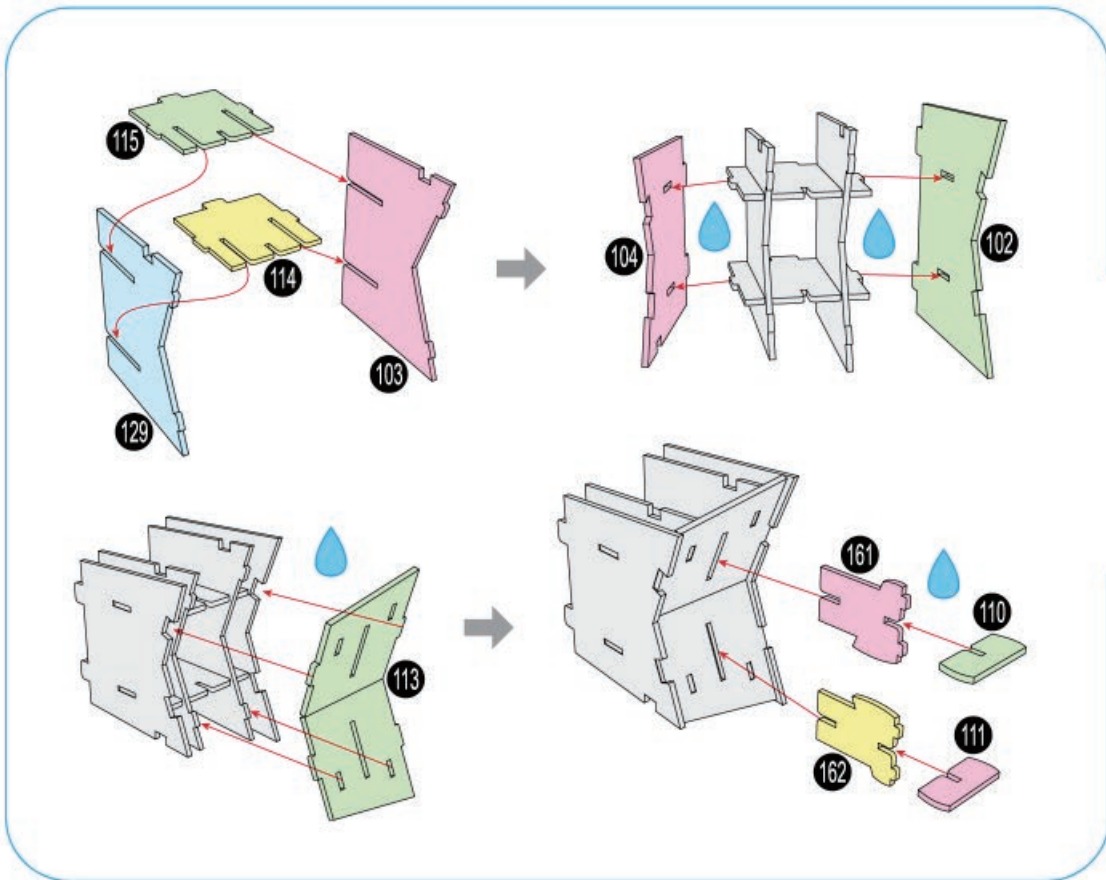

STAR WARS

TM & ©
LUCASFILM LTD.

PAPER MODEL KIT
MODÉLISATION EN PAPIER
MODELISMO EN PAPEL

IMPERIAL STAR DESTROYER™ SET

Craft glue required during assembly.
Drip icon identifies where glue is applied.

Colle artisanale est requise lors de l'assemblage.
L'icône de goutte identifie où la colle doit être appliquée.

Se necesita pegamento para manualidades durante el montaje.
El símbolo de la gota indica donde aplicar el pegamento.

p 4/18
p 17/18

Imperial Star Destroyer™

1

2

3

4

5

6

7

10

12

13

15

17

Craft glue required during assembly.
Drip icon identifies where glue is applied.

Colle artisanale est requise lors de l'assemblage.
L'icône de goutte identifie où la colle doit être appliquée.

Se necesita pegamento para manualidades durante el montaje.
El símbolo de la gota indica donde aplicar el pegamento.