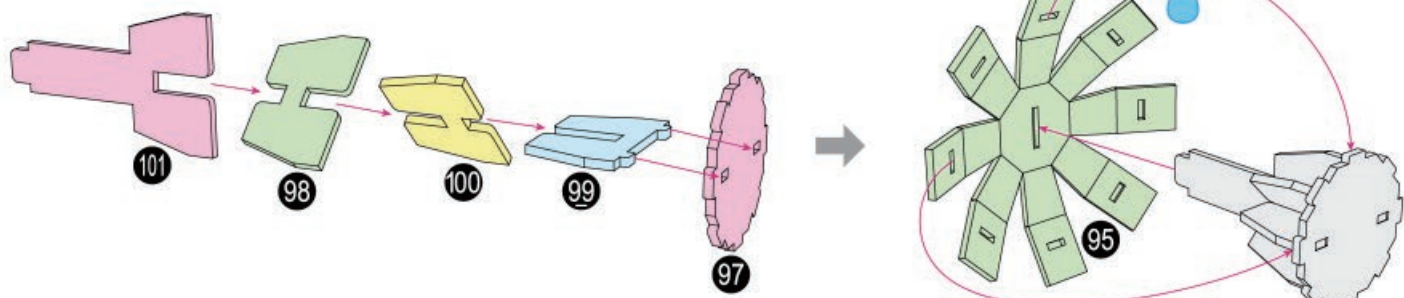

STAR WARS

TM & ©
LUCASFILM LTD.

PAPER MODEL KIT
MODÉLISATION EN PAPIER
MODELISMO EN PAPEL

IMPERIAL STAR DESTROYER™ SET

Craft glue required during assembly.
Drip icon identifies where glue is applied.

Colle artisanale est requise lors de l'assemblage.
L'icône de goutte identifie où la colle doit être appliquée.

Se necesita pegamento para manualidades durante el montaje.
El símbolo de la gota indica donde aplicar el pegamento.

p 4/18
p 17/18

Imperial Star Destroyer™

1

2

3

4

5

6

7

10

12

13

15

17

Craft glue required during assembly.
Drip icon identifies where glue is applied.

Colle artisanale est requise lors de l'assemblage.
L'icône de goutte identifie où la colle doit être appliquée.

Se necesita pegamento para manualidades durante el montaje.
El símbolo de la gota indica donde aplicar el pegamento.