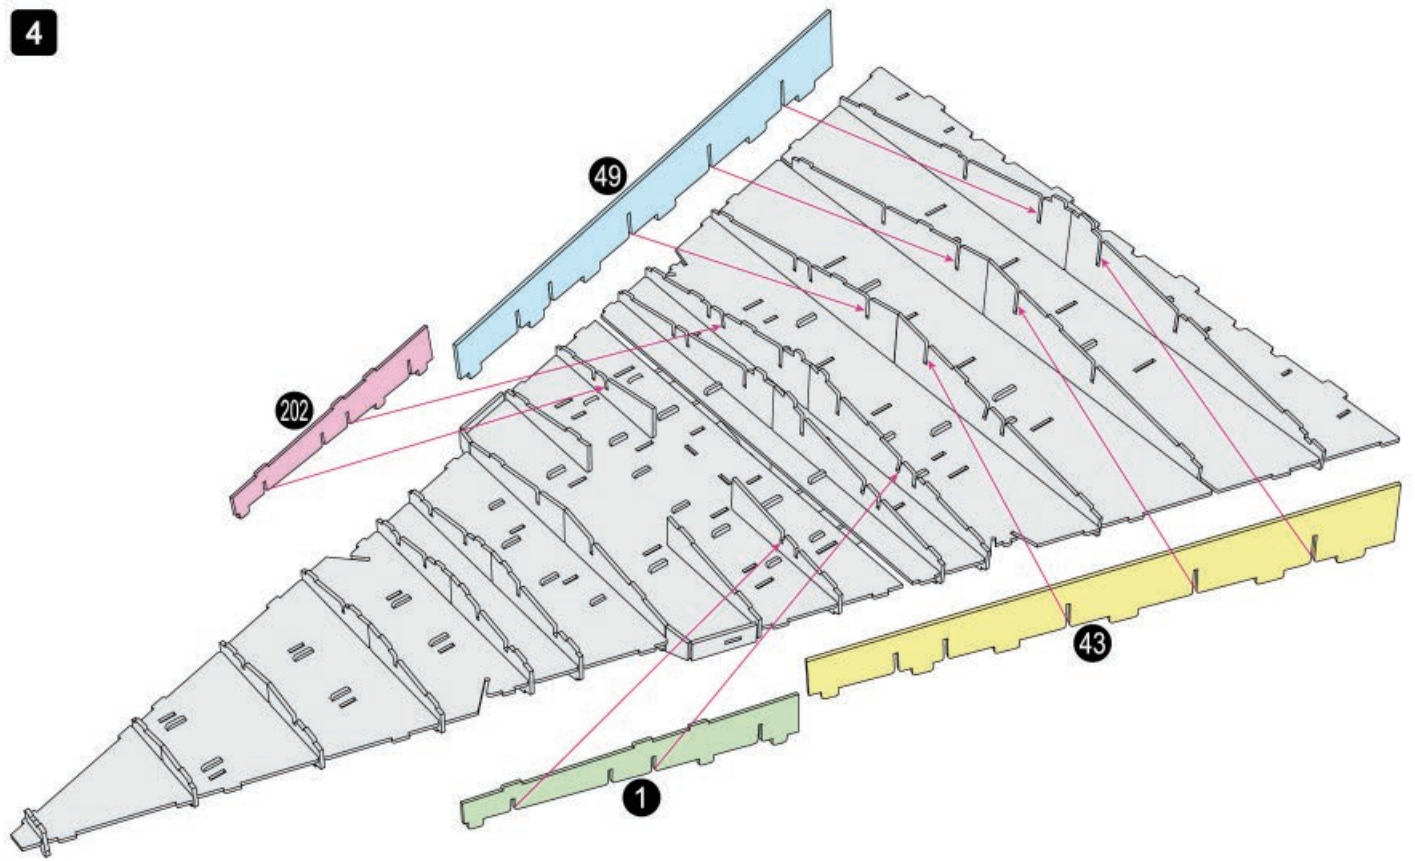

STAR WARS

TM & ©
LUCASFILM LTD.

PAPER MODEL KIT
MODÉLISATION EN PAPIER
MODELISMO EN PAPEL

IMPERIAL STAR DESTROYER™ SET

Craft glue required during assembly.
Drip icon identifies where glue is applied.

Colle artisanale est requise lors de l'assemblage.
L'icône de goutte identifie où la colle doit être appliquée.

Se necesita pegamento para manualidades durante el montaje.
El símbolo de la gota indica donde aplicar el pegamento.

p 4/18
p 17/18

Imperial Star Destroyer™

1

2

3

4

5

6

7

10

12

13

15

17

Craft glue required during assembly.
Drip icon identifies where glue is applied.

Colle artisanale est requise lors de l'assemblage.
L'icône de goutte identifie où la colle doit être appliquée.

Se necesita pegamento para manualidades durante el montaje.
El símbolo de la gota indica donde aplicar el pegamento.