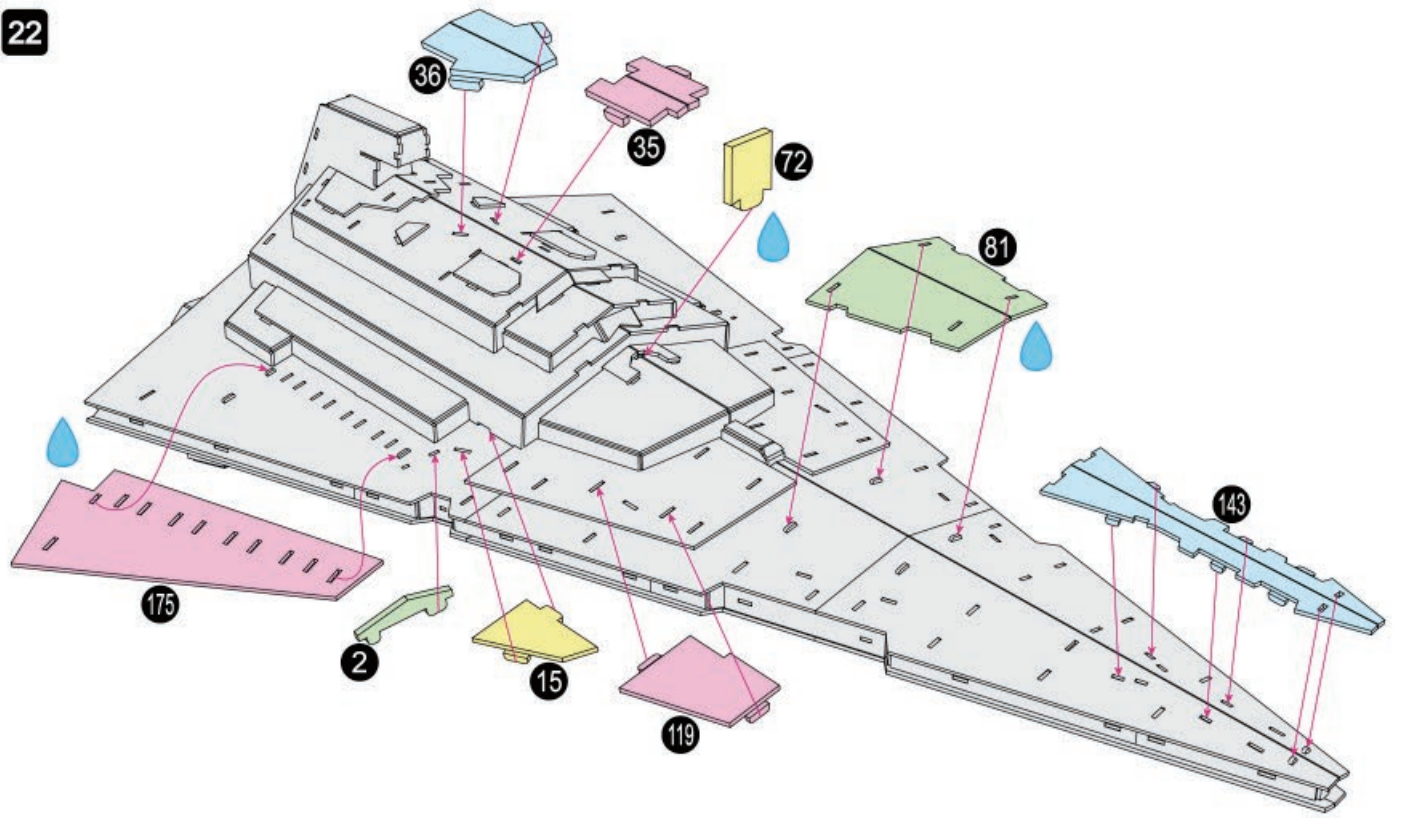

STAR WARS

TM & ©
LUCASFILM LTD.

PAPER MODEL KIT
MODÉLISATION EN PAPIER
MODELISMO EN PAPEL

IMPERIAL STAR DESTROYER™ SET

Craft glue required during assembly.
Drip icon identifies where glue is applied.

Colle artisanale est requise lors de l'assemblage.
L'icône de goutte identifie où la colle doit être appliquée.

Se necesita pegamento para manualidades durante el montaje.
El símbolo de la gota indica donde aplicar el pegamento.

p 4/18
p 17/18

Imperial Star Destroyer™

1

2

3

4

5

6

7

10

12

13

15

17

Craft glue required during assembly.
Drip icon identifies where glue is applied.

Colle artisanale est requise lors de l'assemblage.
L'icône de goutte identifie où la colle doit être appliquée.

Se necesita pegamento para manualidades durante el montaje.
El símbolo de la gota indica donde aplicar el pegamento.