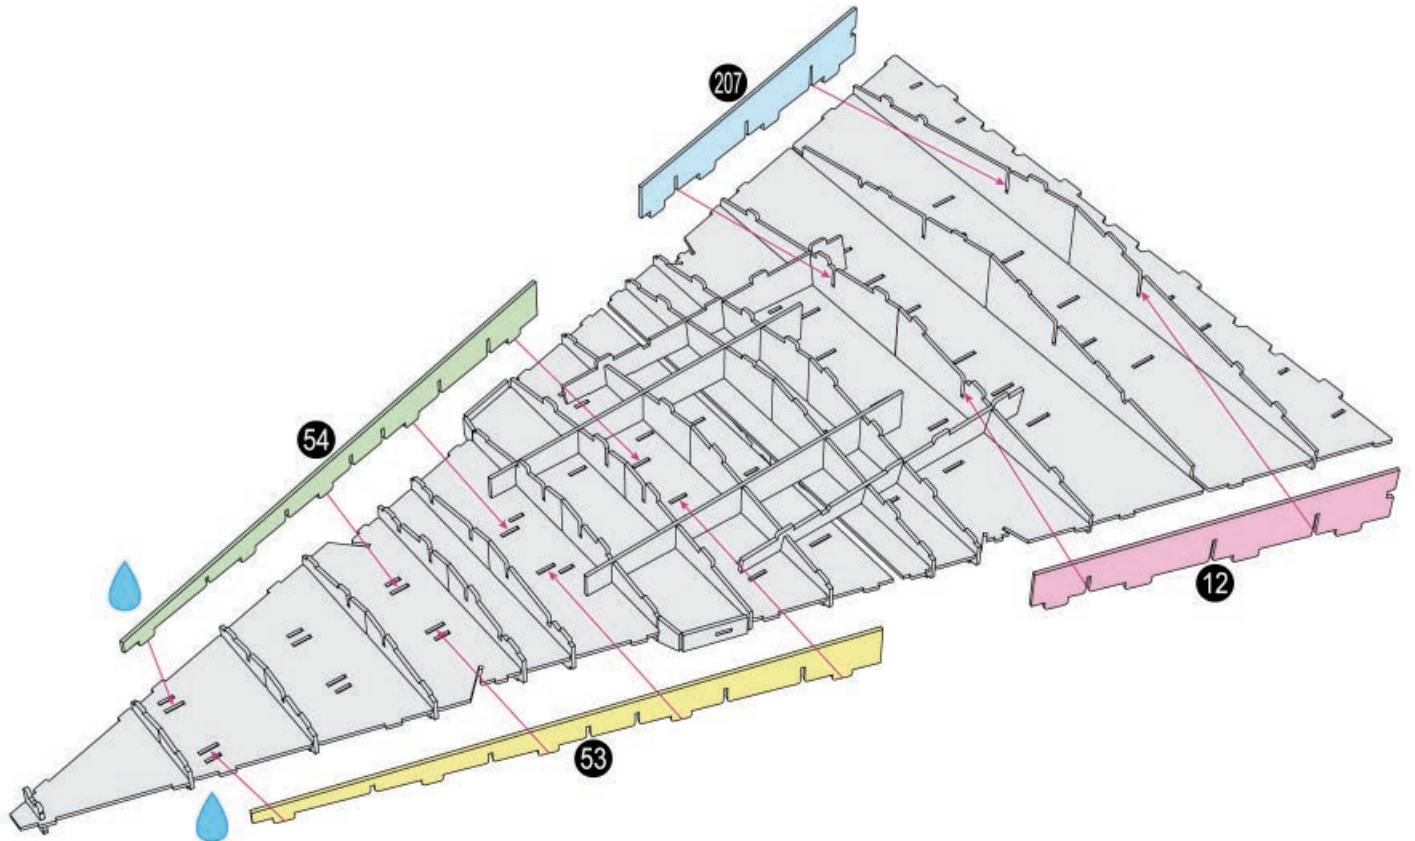

STAR WARS

TM & ©
LUCASFILM LTD.

PAPER MODEL KIT
MODÉLISATION EN PAPIER
MODELISMO EN PAPEL

IMPERIAL STAR DESTROYER™ SET

Craft glue required during assembly.
Drip icon identifies where glue is applied.

Colle artisanale est requise lors de l'assemblage.
L'icône de goutte identifie où la colle doit être appliquée.

Se necesita pegamento para manualidades durante el montaje.
El símbolo de la gota indica donde aplicar el pegamento.

p 4/18
p 17/18

Imperial Star Destroyer™

1

2

3

4

5

6

7

10

12

13

15

17

Craft glue required during assembly.
Drip icon identifies where glue is applied.