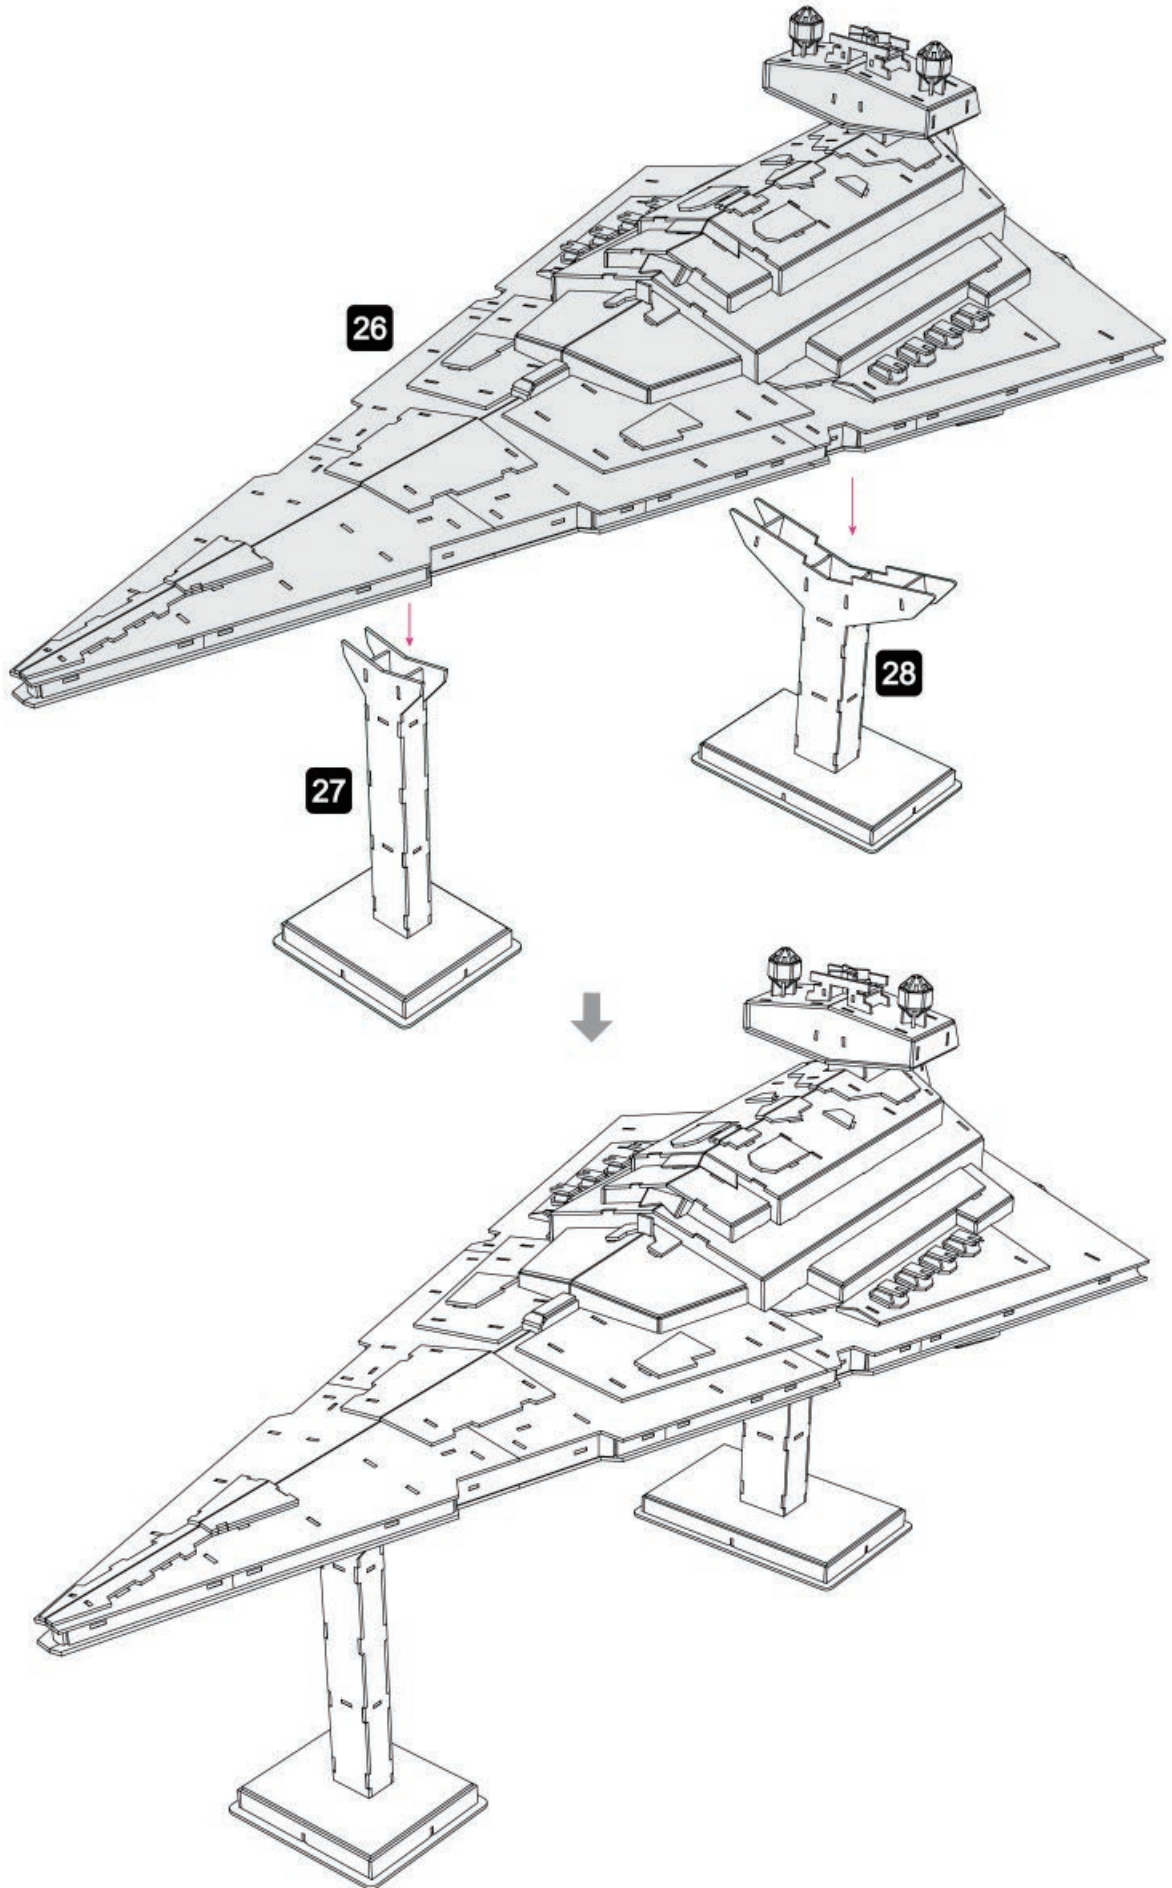

STAR WARS

TM & ©
LUCASFILM LTD.

PAPER MODEL KIT
MODÉLISATION EN PAPIER
MODELISMO EN PAPEL

IMPERIAL STAR DESTROYER™ SET

Craft glue required during assembly.
Drip icon identifies where glue is applied.

Colle artisanale est requise lors de l'assemblage.
L'icône de goutte identifie où la colle doit être appliquée.

Se necesita pegamento para manualidades durante el montaje.
El símbolo de la gota indica donde aplicar el pegamento.

p 4/18
p 17/18

Imperial Star Destroyer™

1

2

3

4

5

6

7

10

12

13

15

17

Craft glue required during assembly.
Drip icon identifies where glue is applied.