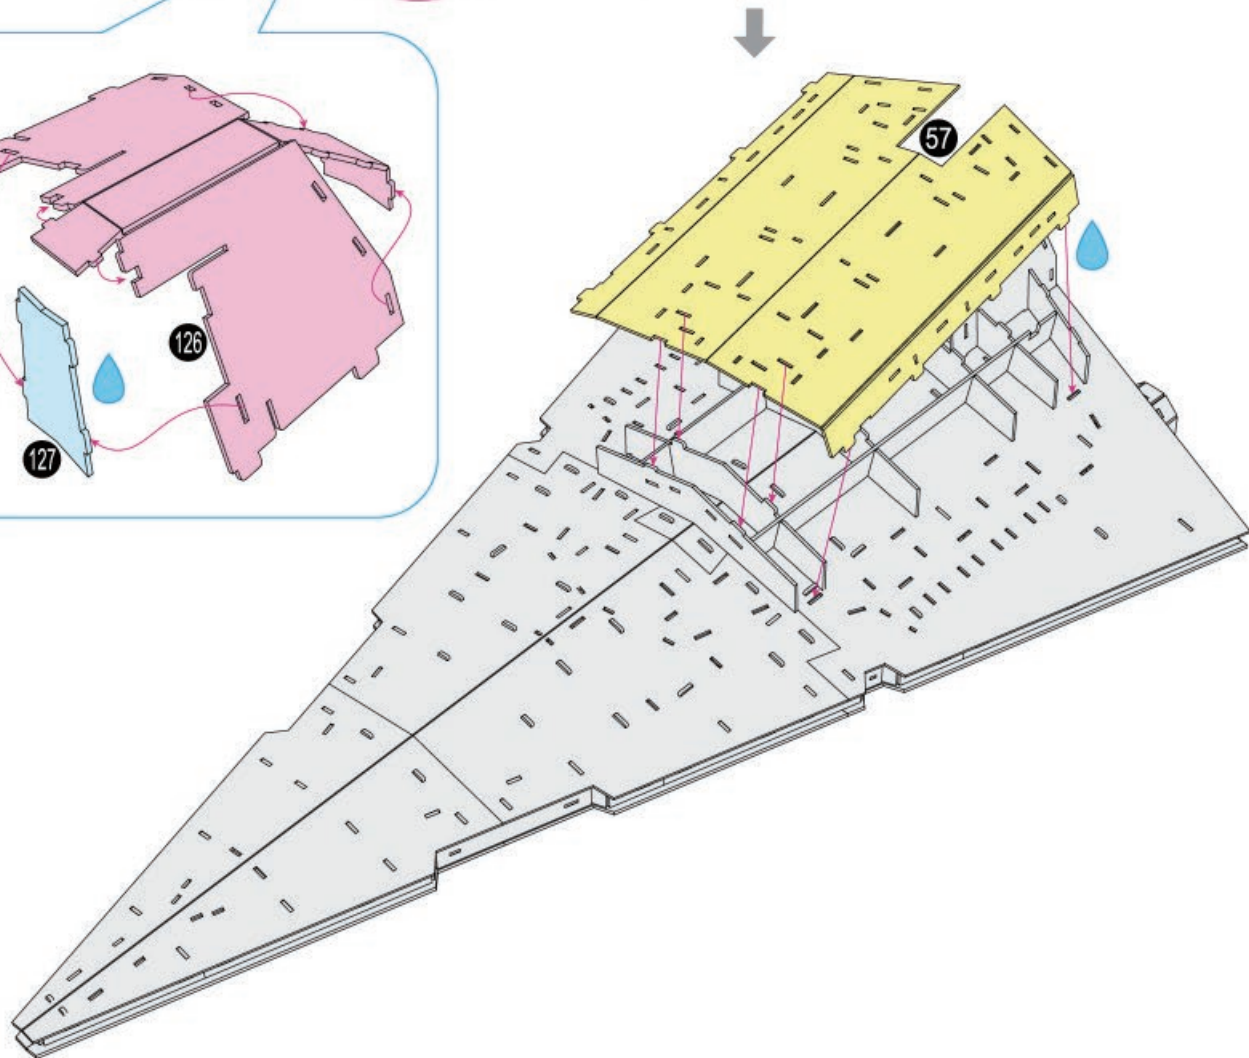

STAR WARS

TM & ©
LUCASFILM LTD.

PAPER MODEL KIT
MODÉLISATION EN PAPIER
MODELISMO EN PAPEL

IMPERIAL STAR DESTROYER™ SET

Craft glue required during assembly.
Drip icon identifies where glue is applied.

Colle artisanale est requise lors de l'assemblage.
L'icône de goutte identifie où la colle doit être appliquée.

Se necesita pegamento para manualidades durante el montaje.
El símbolo de la gota indica donde aplicar el pegamento.

p 4/18
p 17/18

Imperial Star Destroyer™

1

2

3

4

5

6

7

10

12

13

15

17

Craft glue required during assembly.
Drip icon identifies where glue is applied.

Colle artisanale est requise lors de l'assemblage.
L'icône de goutte identifie où la colle doit être appliquée.

Se necesita pegamento para manualidades durante el montaje.
El símbolo de la gota indica donde aplicar el pegamento.