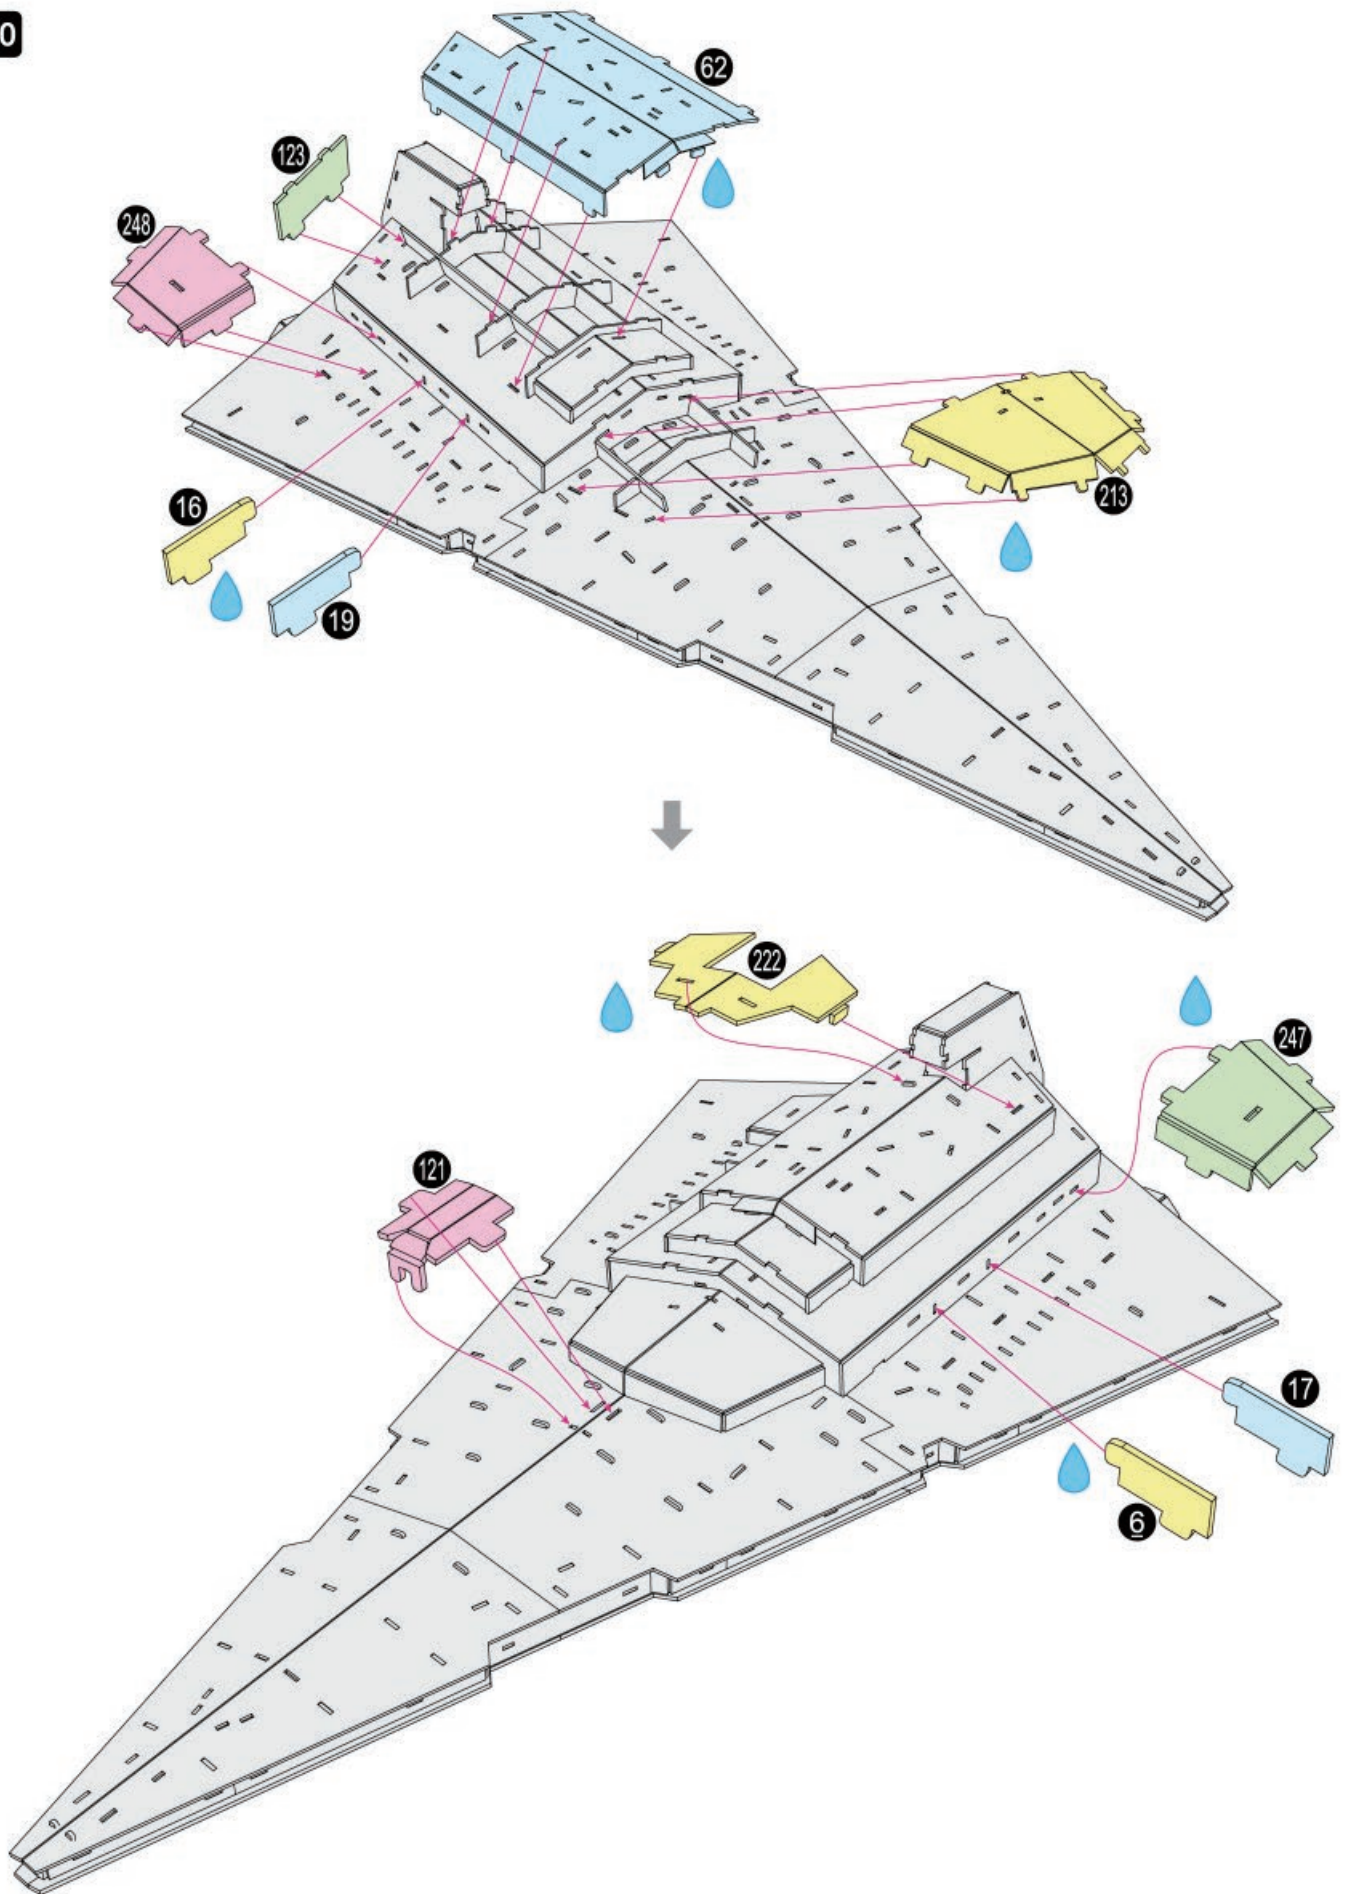

STAR WARS

TM & ©
LUCASFILM LTD.

PAPER MODEL KIT
MODÉLISATION EN PAPIER
MODELISMO EN PAPEL

IMPERIAL STAR DESTROYER™ SET

Craft glue required during assembly.
Drip icon identifies where glue is applied.

Colle artisanale est requise lors de l'assemblage.
L'icône de goutte identifie où la colle doit être appliquée.

Se necesita pegamento para manualidades durante el montaje.
El símbolo de la gota indica donde aplicar el pegamento.

p 4/18
p 17/18

Imperial Star Destroyer™

1

2

3

4

5

6

7

10

12

13

15

17

Craft glue required during assembly.
Drip icon identifies where glue is applied.

Colle artisanale est requise lors de l'assemblage.
L'icône de goutte identifie où la colle doit être appliquée.

Se necesita pegamento para manualidades durante el montaje.
El símbolo de la gota indica donde aplicar el pegamento.