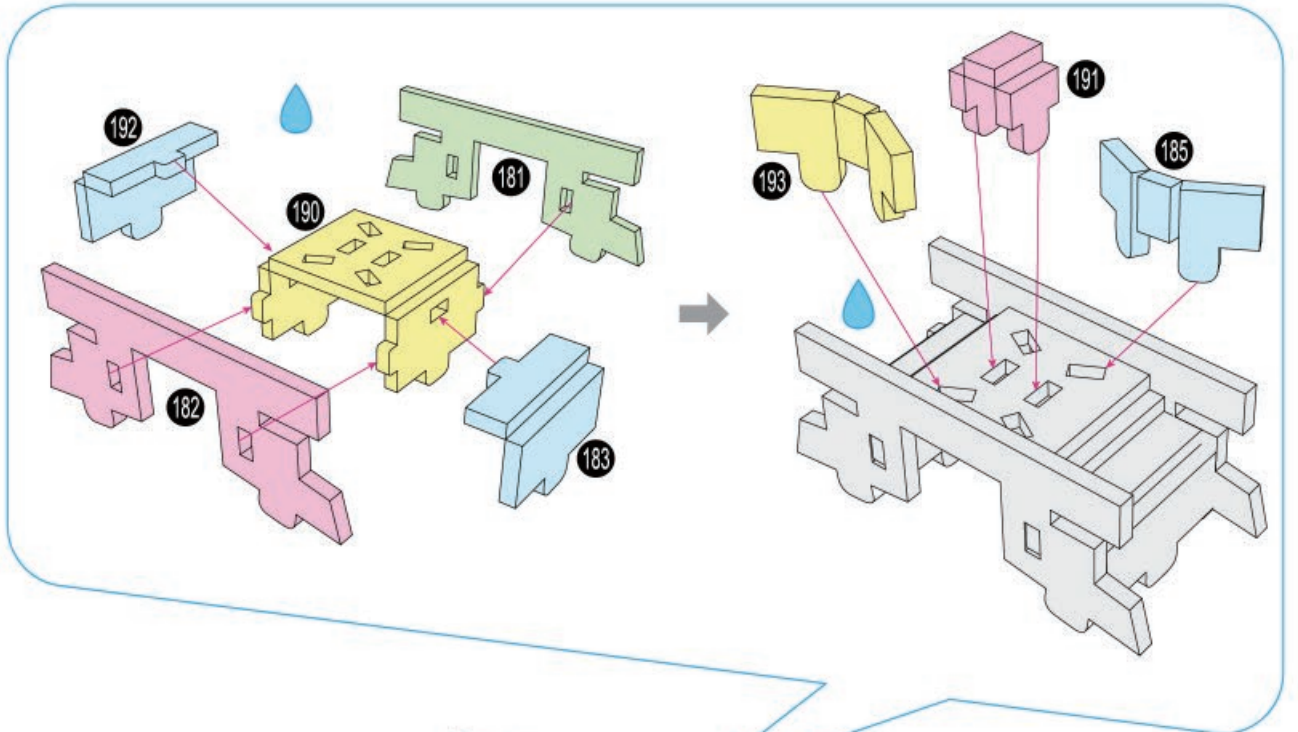

STAR WARS

TM & ©
LUCASFILM LTD.

PAPER MODEL KIT
MODÉLISATION EN PAPIER
MODELISMO EN PAPEL

IMPERIAL STAR DESTROYER™ SET

Craft glue required during assembly.
Drip icon identifies where glue is applied.

Colle artisanale est requise lors de l'assemblage.
L'icône de goutte identifie où la colle doit être appliquée.

Se necesita pegamento para manualidades durante el montaje.
El símbolo de la gota indica donde aplicar el pegamento.

p 4/18
p 17/18

Imperial Star Destroyer™

1

2

3

4

5

6

7

10

12

13

15

17

Craft glue required during assembly.
Drip icon identifies where glue is applied.

Colle artisanale est requise lors de l'assemblage.
L'icône de goutte identifie où la colle doit être appliquée.

Se necesita pegamento para manualidades durante el montaje.
El símbolo de la gota indica donde aplicar el pegamento.