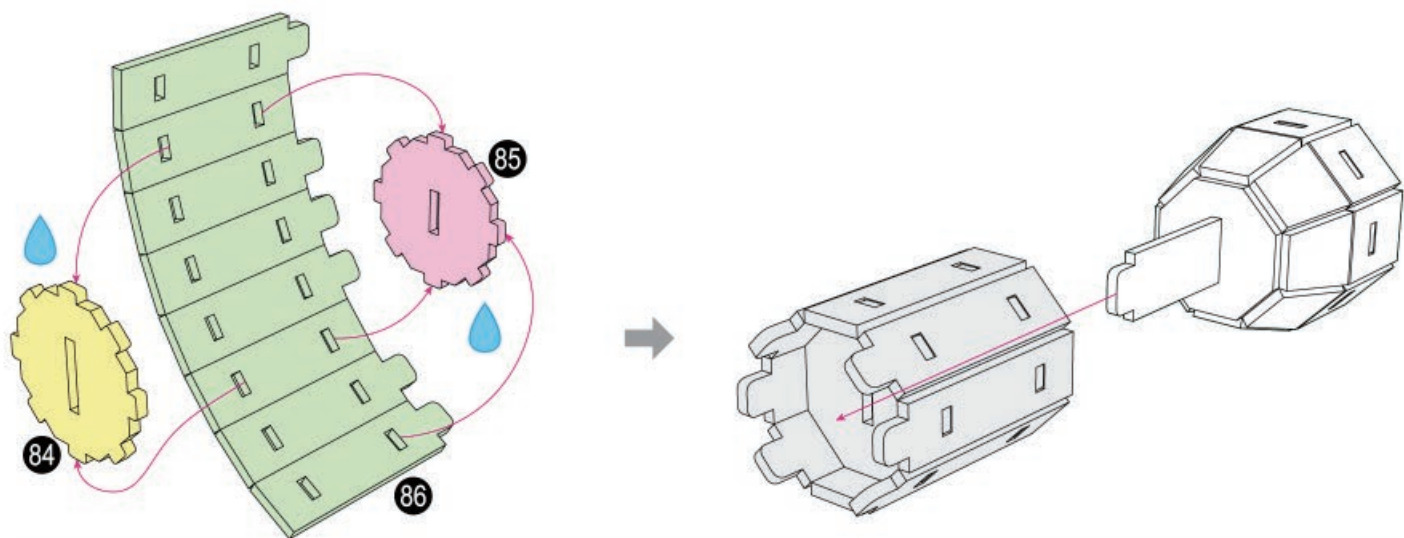

STAR WARS

TM & ©
LUCASFILM LTD.

PAPER MODEL KIT
MODÉLISATION EN PAPIER
MODELISMO EN PAPEL

IMPERIAL STAR DESTROYER™ SET

Craft glue required during assembly.
Drip icon identifies where glue is applied.

Colle artisanale est requise lors de l'assemblage.
L'icône de goutte identifie où la colle doit être appliquée.

Se necesita pegamento para manualidades durante el montaje.
El símbolo de la gota indica donde aplicar el pegamento.

p 4/18
p 17/18

Imperial Star Destroyer™

1

2

3

4

5

6

7

10

12

13

15

17

Craft glue required during assembly.
Drip icon identifies where glue is applied.

Colle artisanale est requise lors de l'assemblage.
L'icône de goutte identifie où la colle doit être appliquée.

Se necesita pegamento para manualidades durante el montaje.
El símbolo de la gota indica donde aplicar el pegamento.