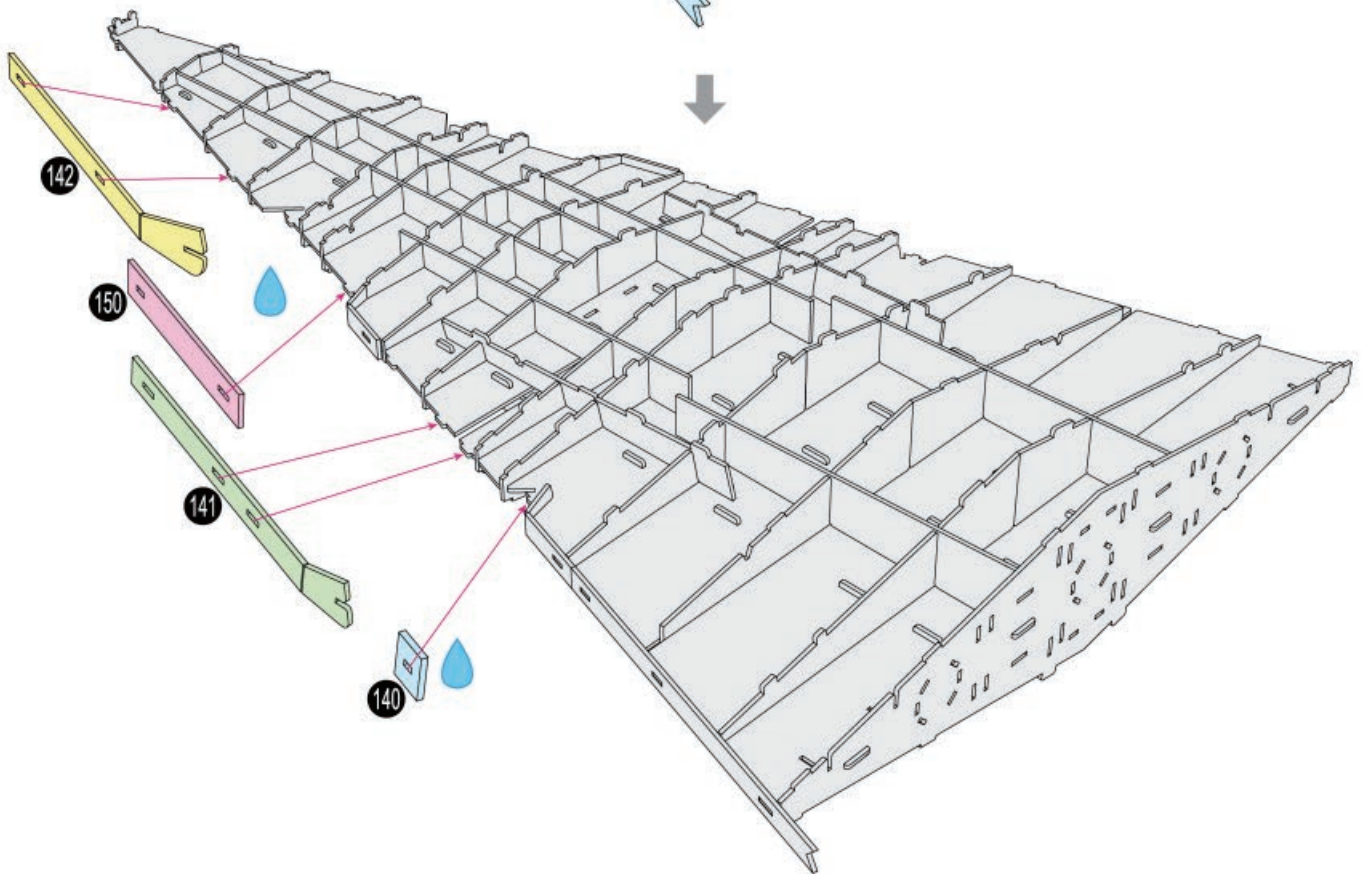

STAR WARS

TM & ©
LUCASFILM LTD.

PAPER MODEL KIT
MODÉLISATION EN PAPIER
MODELISMO EN PAPEL

IMPERIAL STAR DESTROYER™ SET

Craft glue required during assembly.
Drip icon identifies where glue is applied.

Colle artisanale est requise lors de l'assemblage.
L'icône de goutte identifie où la colle doit être appliquée.

Se necesita pegamento para manualidades durante el montaje.
El símbolo de la gota indica donde aplicar el pegamento.

p 4/18
p 17/18

Imperial Star Destroyer™

1

2

3

4

5

6

7

10

12

13

15

17

Craft glue required during assembly.
Drip icon identifies where glue is applied.

Colle artisanale est requise lors de l'assemblage.
L'icône de goutte identifie où la colle doit être appliquée.

Se necesita pegamento para manualidades durante el montaje.
El símbolo de la gota indica donde aplicar el pegamento.