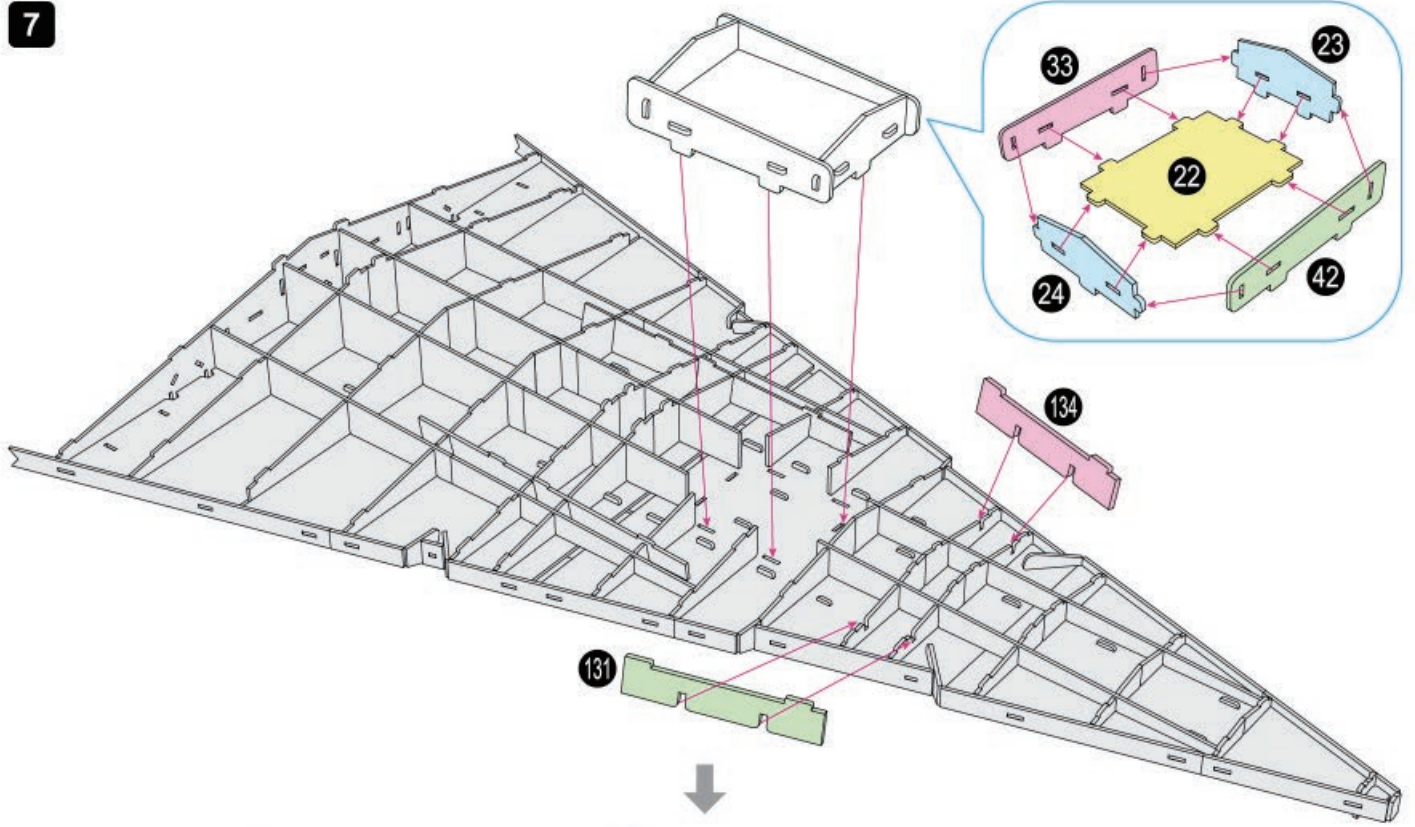

STAR WARS

TM & ©
LUCASFILM LTD.

PAPER MODEL KIT
MODÉLISATION EN PAPIER
MODELISMO EN PAPEL

IMPERIAL STAR DESTROYER™ SET

Craft glue required during assembly.
Drip icon identifies where glue is applied.

Colle artisanale est requise lors de l'assemblage.
L'icône de goutte identifie où la colle doit être appliquée.

Se necesita pegamento para manualidades durante el montaje.
El símbolo de la gota indica donde aplicar el pegamento.

p 4/18
p 17/18

Imperial Star Destroyer™

1

2

3

4

5

6

7

10

12

13

15

17

Craft glue required during assembly.
Drip icon identifies where glue is applied.

Colle artisanale est requise lors de l'assemblage.
L'icône de goutte identifie où la colle doit être appliquée.

Se necesita pegamento para manualidades durante el montaje.
El símbolo de la gota indica donde aplicar el pegamento.