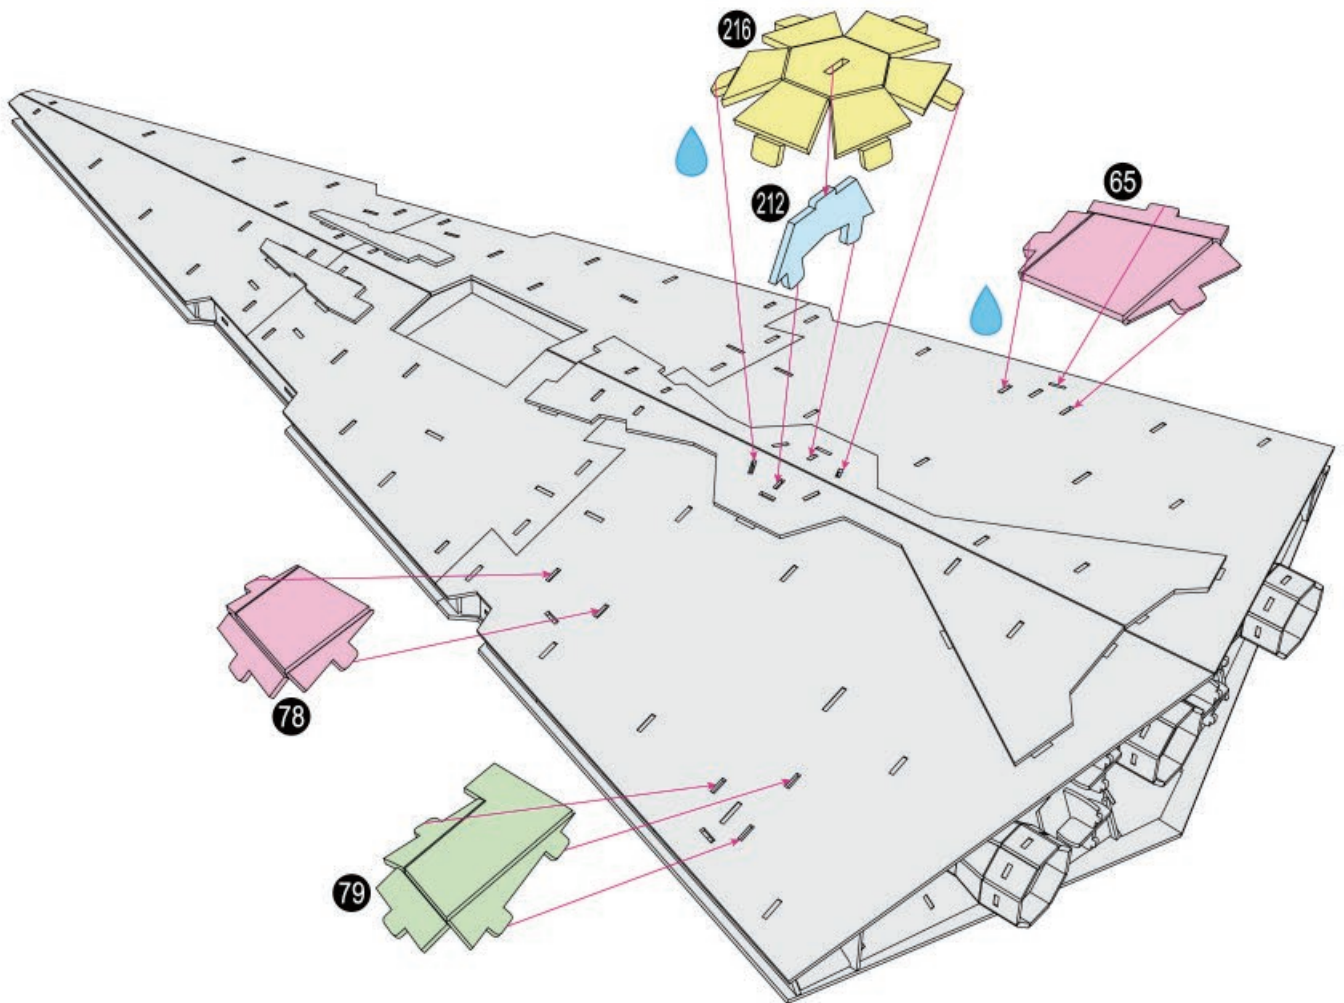

STAR WARS

TM & ©
LUCASFILM LTD.

PAPER MODEL KIT
MODÉLISATION EN PAPIER
MODELISMO EN PAPEL

IMPERIAL STAR DESTROYER™ SET

Craft glue required during assembly.
Drip icon identifies where glue is applied.

Colle artisanale est requise lors de l'assemblage.
L'icône de goutte identifie où la colle doit être appliquée.

Se necesita pegamento para manualidades durante el montaje.
El símbolo de la gota indica donde aplicar el pegamento.

p 4/18
p 17/18

Imperial Star Destroyer™

1

2

3

4

5

6

7

10

12

13

15

17

Craft glue required during assembly.
Drip icon identifies where glue is applied.

Colle artisanale est requise lors de l'assemblage.
L'icône de goutte identifie où la colle doit être appliquée.

Se necesita pegamento para manualidades durante el montaje.
El símbolo de la gota indica donde aplicar el pegamento.