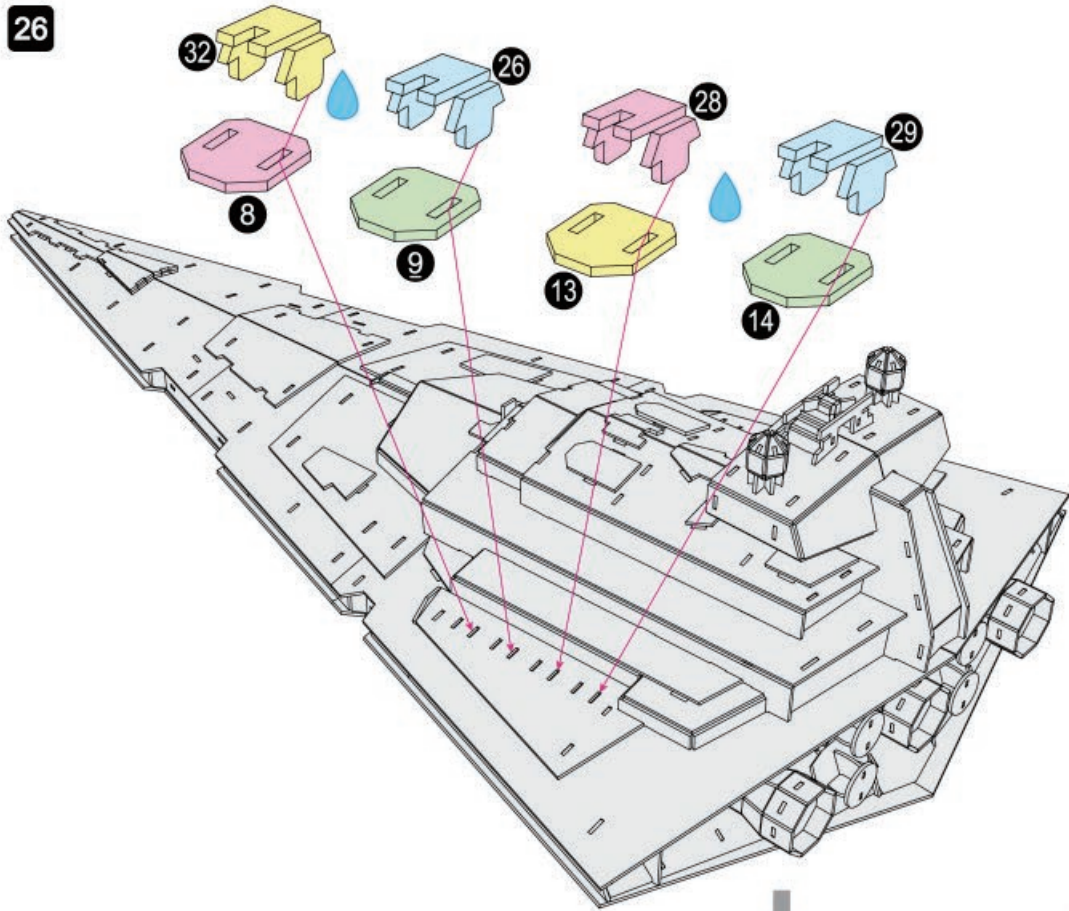

STAR WARS

TM & ©
LUCASFILM LTD.

PAPER MODEL KIT
MODÉLISATION EN PAPIER
MODELISMO EN PAPEL

IMPERIAL STAR DESTROYER™ SET

Craft glue required during assembly.
Drip icon identifies where glue is applied.

Colle artisanale est requise lors de l'assemblage.
L'icône de goutte identifie où la colle doit être appliquée.

Se necesita pegamento para manualidades durante el montaje.
El símbolo de la gota indica donde aplicar el pegamento.

p 4/18
p 17/18

Imperial Star Destroyer™

1

2

3

4

5

6

7

10

12

13

15

17

Craft glue required during assembly.
Drip icon identifies where glue is applied.

Colle artisanale est requise lors de l'assemblage.
L'icône de goutte identifie où la colle doit être appliquée.

Se necesita pegamento para manualidades durante el montaje.
El símbolo de la gota indica donde aplicar el pegamento.