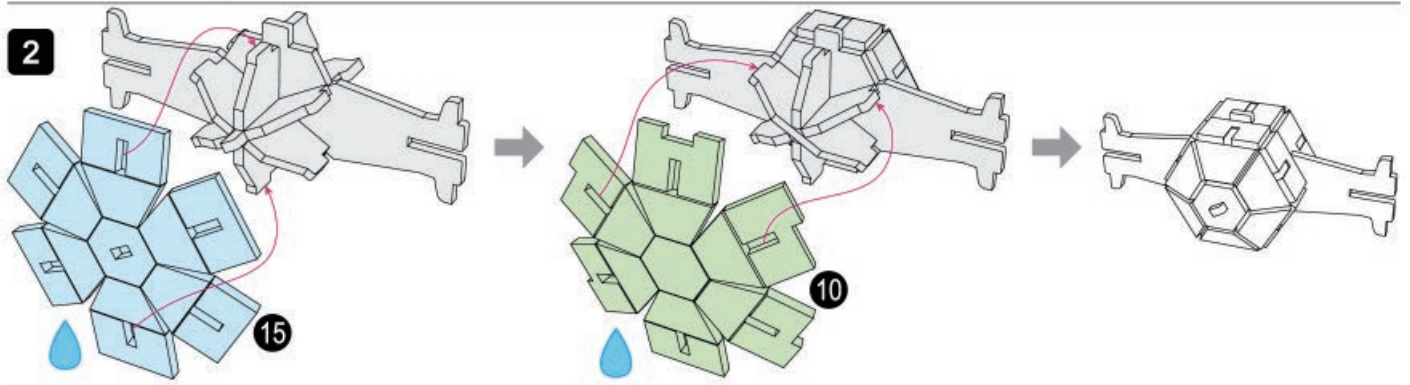

Craft glue required during assembly.
Drip icon identifies where glue is applied.

Colle artisanale est requise lors de l'assemblage.
L'icône de goutte identifie où la colle doit être appliquée.

Se necesita pegamento para manualidades durante el montaje.
El símbolo de la gota indica donde aplicar el pegamento.

Imperial TIE Fighter™