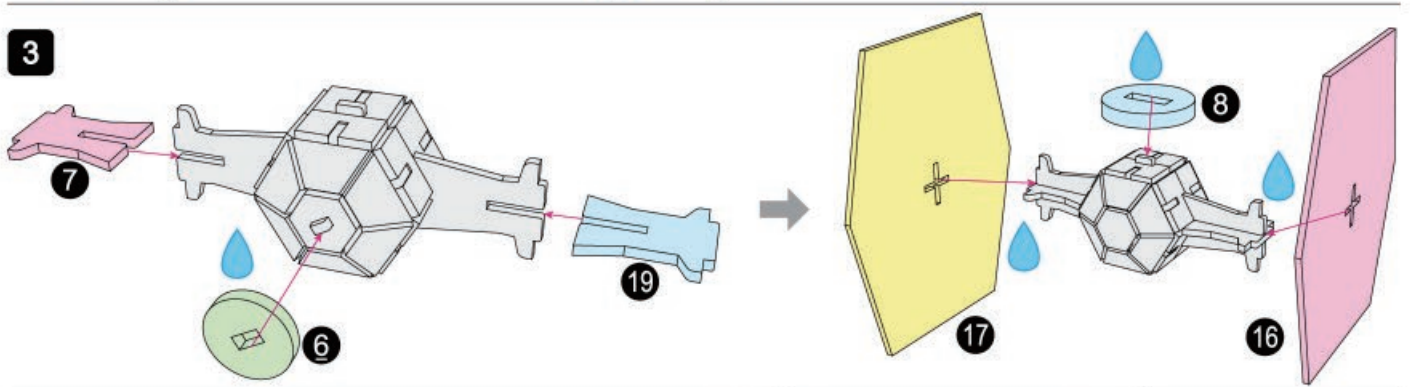

Craft glue required during assembly.
Drip icon identifies where glue is applied.

Colle artisanale est requise lors de l'assemblage.
L'icône de goutte identifie où la colle doit être appliquée.

Se necesita pegamento para manualidades durante el montaje.
El símbolo de la gota indica donde aplicar el pegamento.

Imperial TIE Fighter™