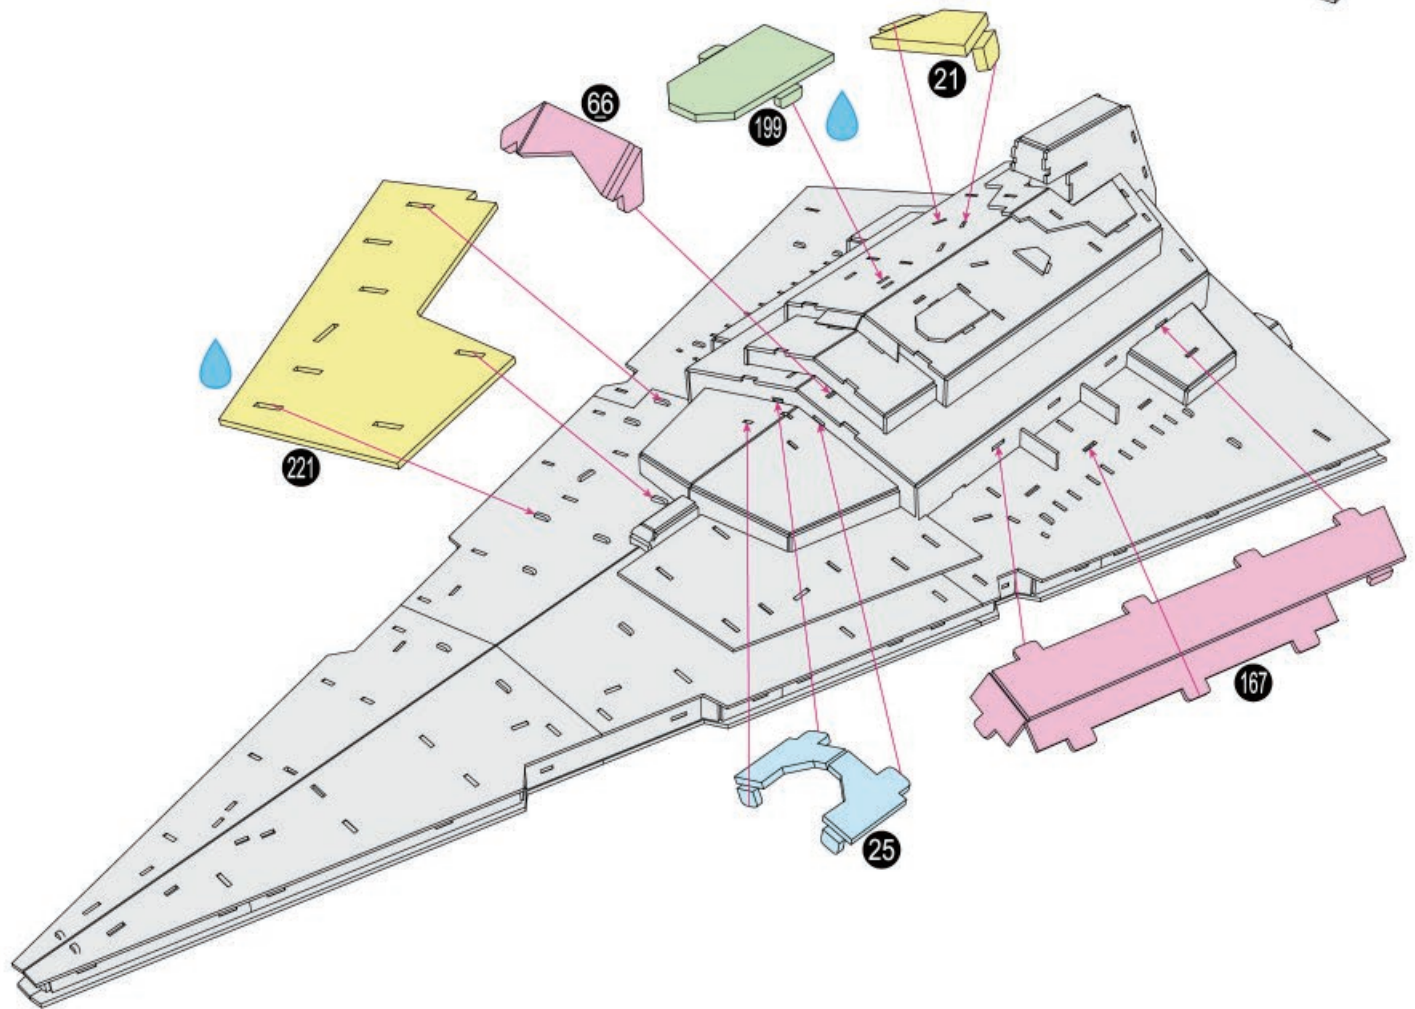

STAR WARS

TM & ©
LUCASFILM LTD.

PAPER MODEL KIT
MODÉLISATION EN PAPIER
MODELISMO EN PAPEL

IMPERIAL STAR DESTROYER™ SET

Craft glue required during assembly.
Drip icon identifies where glue is applied.

Colle artisanale est requise lors de l'assemblage.
L'icône de goutte identifie où la colle doit être appliquée.

Se necesita pegamento para manualidades durante el montaje.
El símbolo de la gota indica donde aplicar el pegamento.

p 4/18
p 17/18

Imperial Star Destroyer™

1

2

3

4

5

6

7

10

12

13

15

17

Craft glue required during assembly.
Drip icon identifies where glue is applied.

Colle artisanale est requise lors de l'assemblage.
L'icône de goutte identifie où la colle doit être appliquée.

Se necesita pegamento para manualidades durante el montaje.
El símbolo de la gota indica donde aplicar el pegamento.