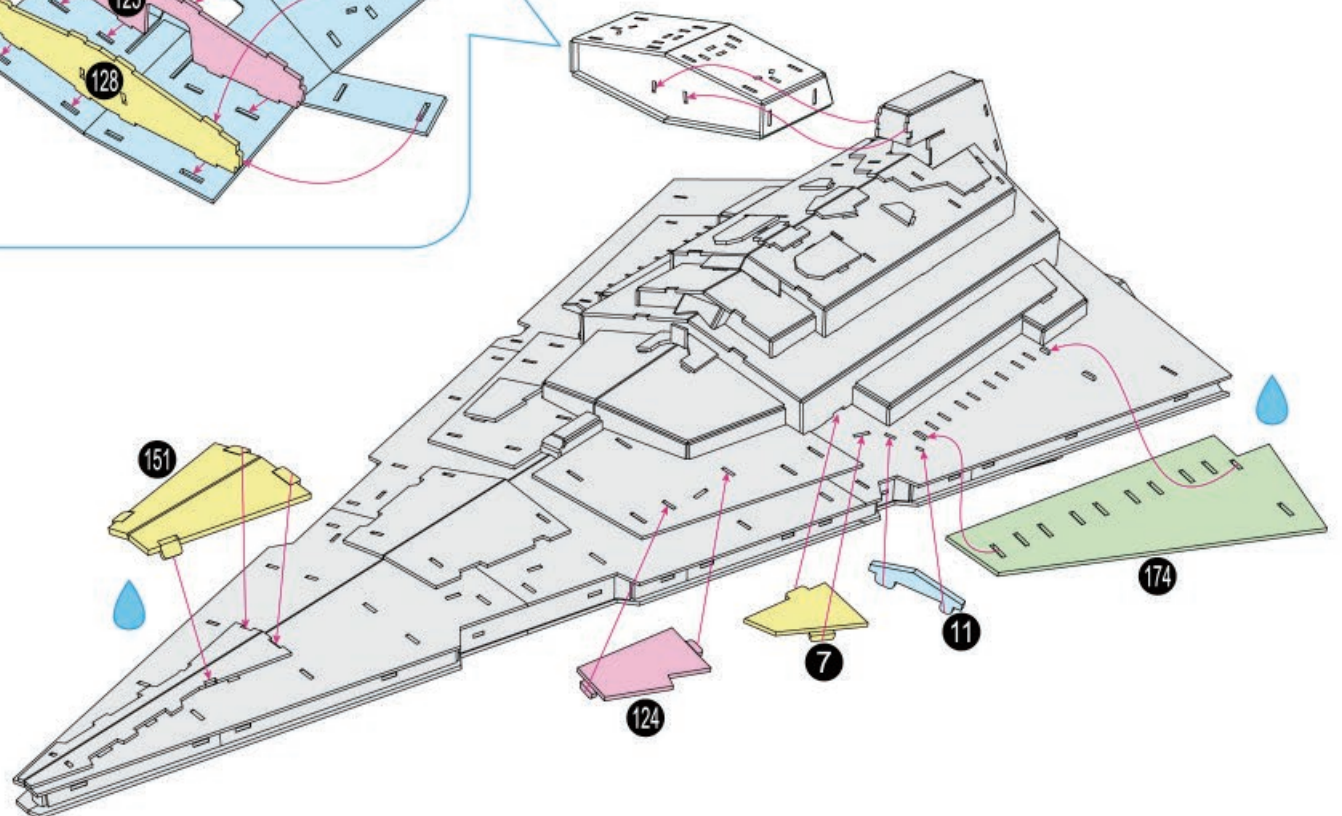

STAR WARS

TM & ©
LUCASFILM LTD.

PAPER MODEL KIT
MODÉLISATION EN PAPIER
MODELISMO EN PAPEL

IMPERIAL STAR DESTROYER™ SET

Craft glue required during assembly.
Drip icon identifies where glue is applied.

Colle artisanale est requise lors de l'assemblage.
L'icône de goutte identifie où la colle doit être appliquée.

Se necesita pegamento para manualidades durante el montaje.
El símbolo de la gota indica donde aplicar el pegamento.

p 4/18
p 17/18

Imperial Star Destroyer™

1

2

3

4

5

6

7

10

12

13

15

17

Craft glue required during assembly.
Drip icon identifies where glue is applied.

Colle artisanale est requise lors de l'assemblage.
L'icône de goutte identifie où la colle doit être appliquée.

Se necesita pegamento para manualidades durante el montaje.
El símbolo de la gota indica donde aplicar el pegamento.