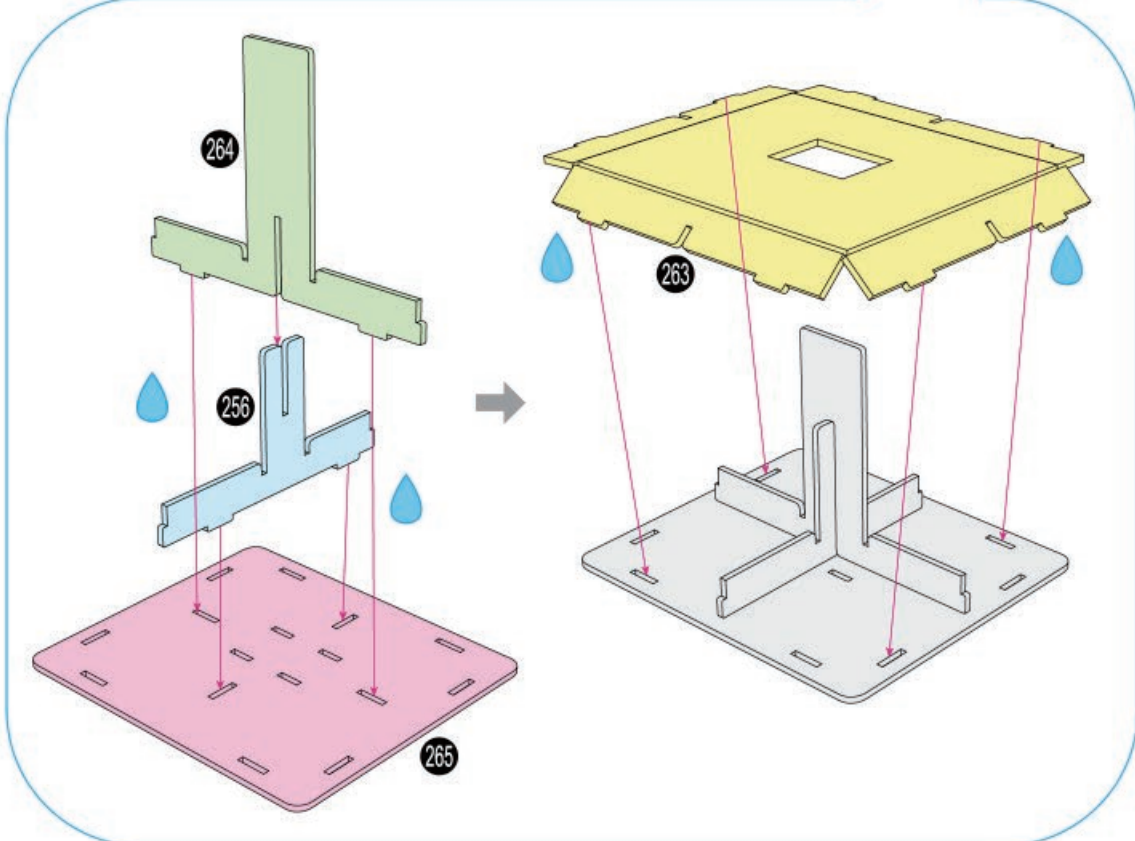

STAR WARS

TM & ©
LUCASFILM LTD.

PAPER MODEL KIT
MODÉLISATION EN PAPIER
MODELISMO EN PAPEL

IMPERIAL STAR DESTROYER™ SET

Craft glue required during assembly.
Drip icon identifies where glue is applied.

Colle artisanale est requise lors de l'assemblage.
L'icône de goutte identifie où la colle doit être appliquée.

Se necesita pegamento para manualidades durante el montaje.
El símbolo de la gota indica donde aplicar el pegamento.

p 4/18
p 17/18

Imperial Star Destroyer™

1

2

3

4

5

6

7

10

12

13

15

17

Craft glue required during assembly.
Drip icon identifies where glue is applied.

Colle artisanale est requise lors de l'assemblage.
L'icône de goutte identifie où la colle doit être appliquée.

Se necesita pegamento para manualidades durante el montaje.
El símbolo de la gota indica donde aplicar el pegamento.