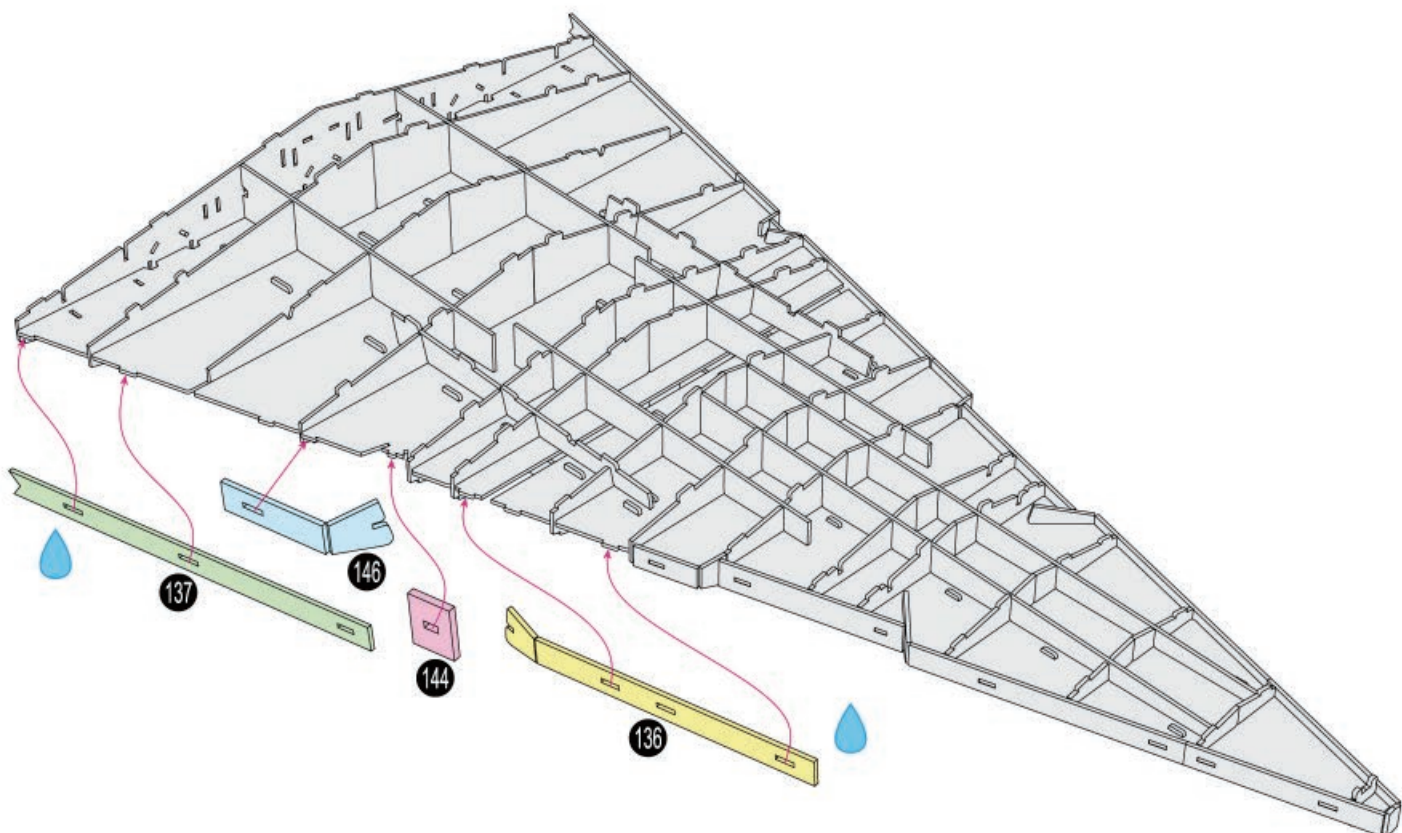

STAR WARS

TM & ©
LUCASFILM LTD.

PAPER MODEL KIT
MODÉLISATION EN PAPIER
MODELISMO EN PAPEL

IMPERIAL STAR DESTROYER™ SET

Craft glue required during assembly.
Drip icon identifies where glue is applied.

Colle artisanale est requise lors de l'assemblage.
L'icône de goutte identifie où la colle doit être appliquée.

Se necesita pegamento para manualidades durante el montaje.
El símbolo de la gota indica donde aplicar el pegamento.

p 4/18
p 17/18

Imperial Star Destroyer™

1

2

3

4

5

6

7

10

12

13

15

17

Craft glue required during assembly.
Drip icon identifies where glue is applied.

Colle artisanale est requise lors de l'assemblage.
L'icône de goutte identifie où la colle doit être appliquée.

Se necesita pegamento para manualidades durante el montaje.
El símbolo de la gota indica donde aplicar el pegamento.