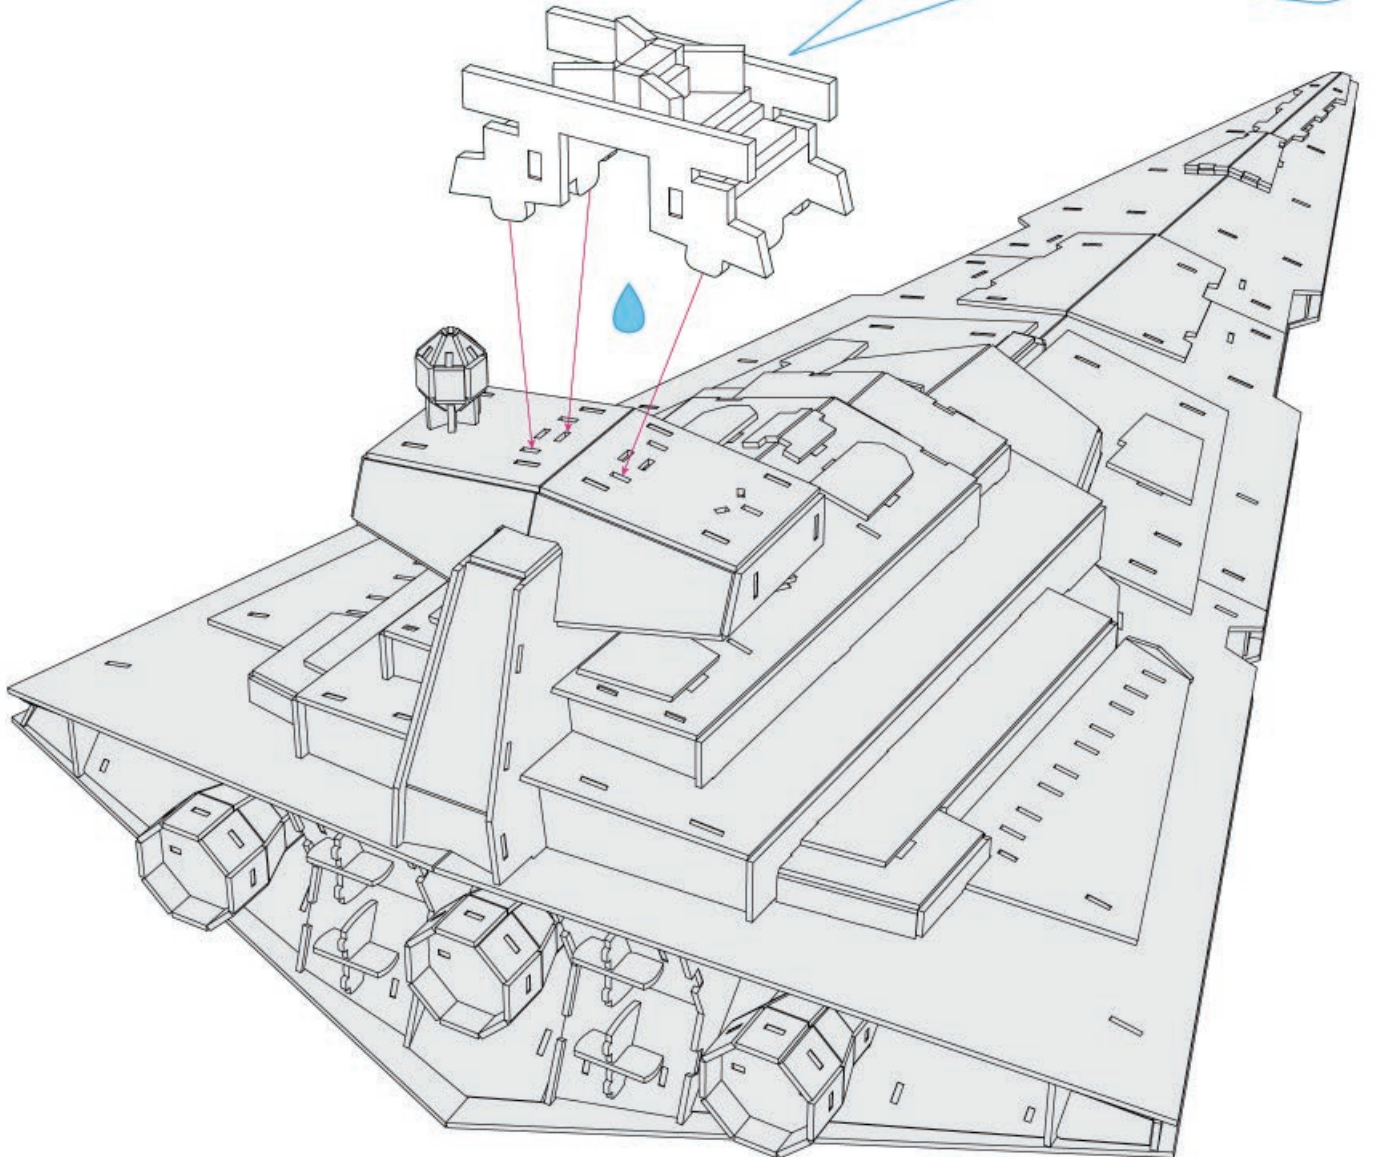

STAR WARS

TM & ©
LUCASFILM LTD.

PAPER MODEL KIT
MODÉLISATION EN PAPIER
MODELISMO EN PAPEL

IMPERIAL STAR DESTROYER™ SET

Craft glue required during assembly.
Drip icon identifies where glue is applied.

Colle artisanale est requise lors de l'assemblage.
L'icône de goutte identifie où la colle doit être appliquée.

Se necesita pegamento para manualidades durante el montaje.
El símbolo de la gota indica donde aplicar el pegamento.

p 4/18
p 17/18

Imperial Star Destroyer™

1

2

3

4

5

6

7

10

12

13

15

17

Craft glue required during assembly.
Drip icon identifies where glue is applied.

Colle artisanale est requise lors de l'assemblage.
L'icône de goutte identifie où la colle doit être appliquée.

Se necesita pegamento para manualidades durante el montaje.
El símbolo de la gota indica donde aplicar el pegamento.