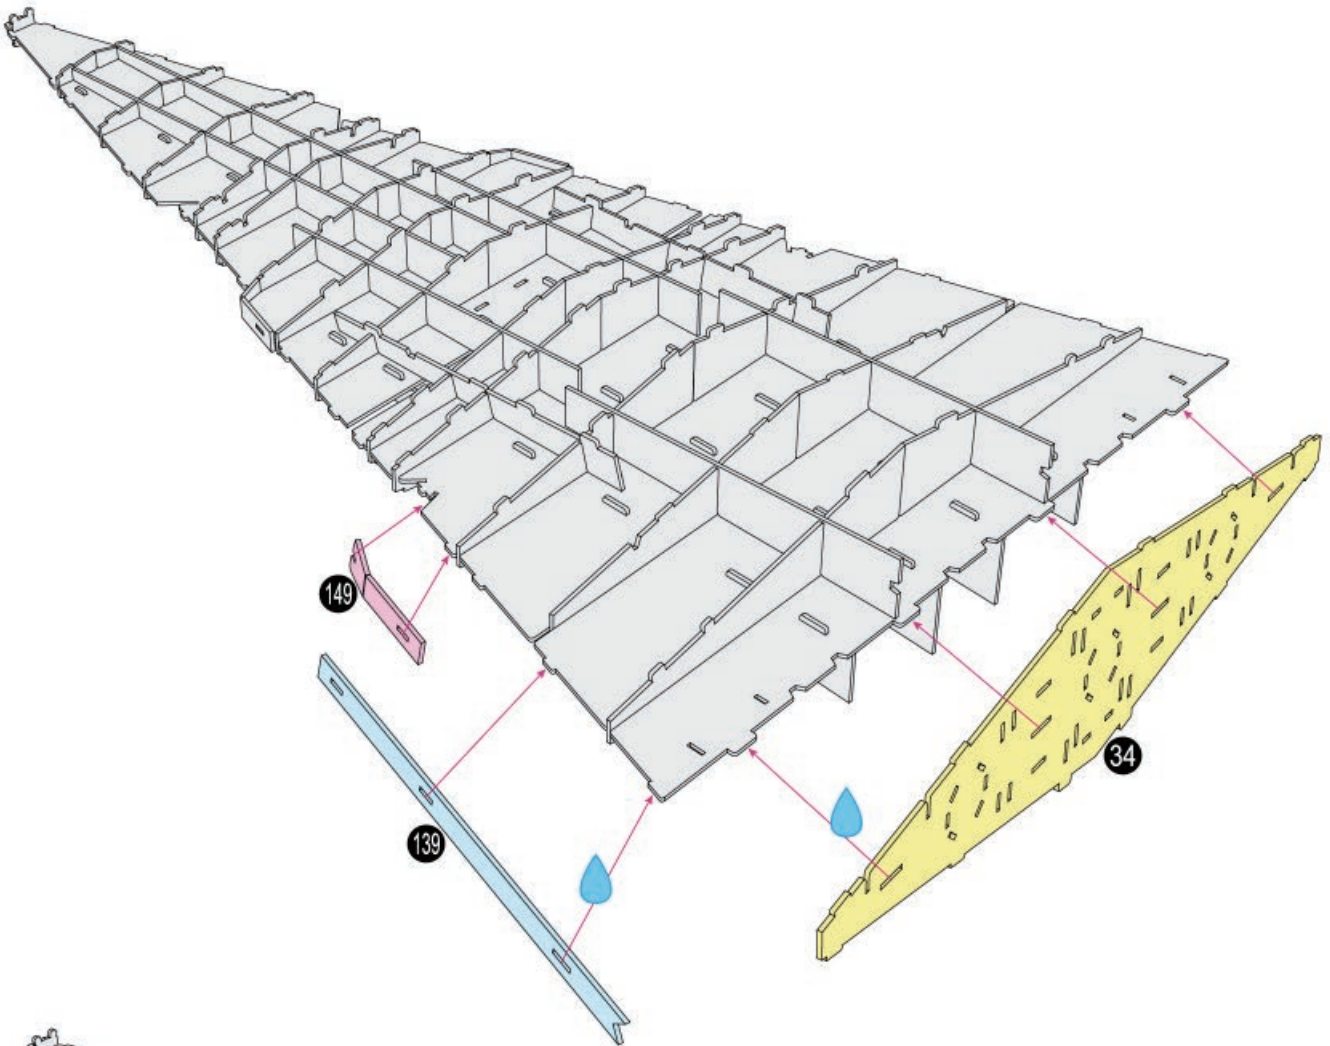

STAR WARS

TM & ©
LUCASFILM LTD.

PAPER MODEL KIT
MODÉLISATION EN PAPIER
MODELISMO EN PAPEL

IMPERIAL STAR DESTROYER™ SET

Craft glue required during assembly.
Drip icon identifies where glue is applied.

Colle artisanale est requise lors de l'assemblage.
L'icône de goutte identifie où la colle doit être appliquée.

Se necesita pegamento para manualidades durante el montaje.
El símbolo de la gota indica donde aplicar el pegamento.

p 4/18
p 17/18

Imperial Star Destroyer™

1

2

3

4

5

6

7

10

12

13

15

17

Craft glue required during assembly.
Drip icon identifies where glue is applied.

Colle artisanale est requise lors de l'assemblage.
L'icône de goutte identifie où la colle doit être appliquée.

Se necesita pegamento para manualidades durante el montaje.
El símbolo de la gota indica donde aplicar el pegamento.