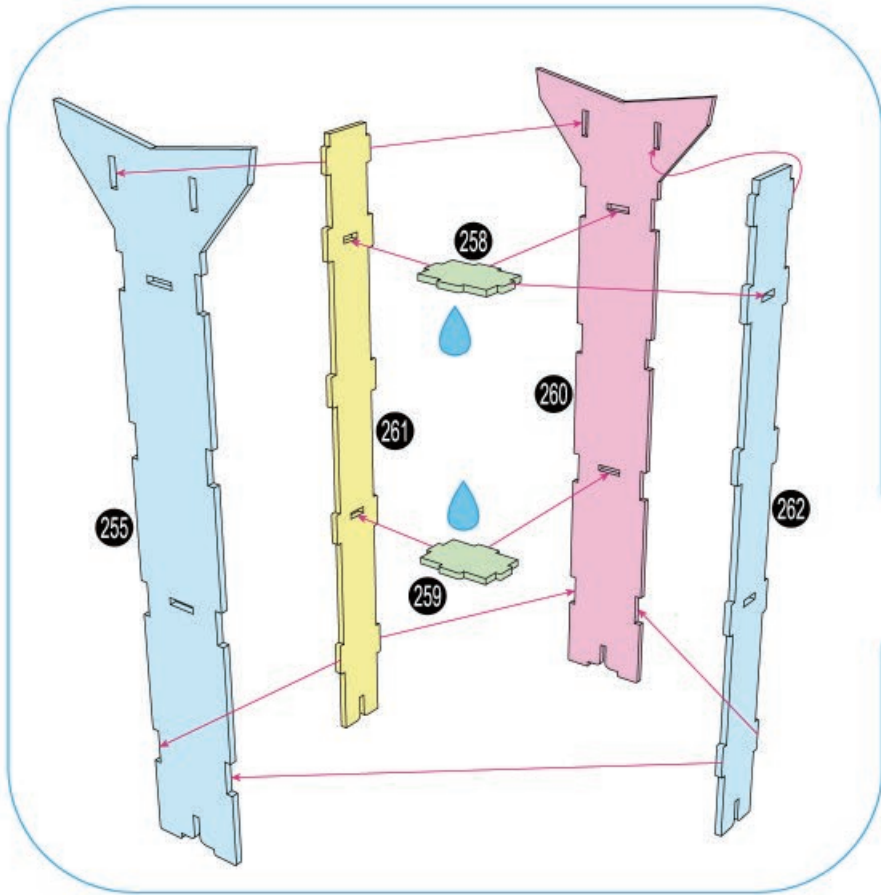

STAR WARS

TM & ©
LUCASFILM LTD.

PAPER MODEL KIT
MODÉLISATION EN PAPIER
MODELISMO EN PAPEL

IMPERIAL STAR DESTROYER™ SET

Craft glue required during assembly.
Drip icon identifies where glue is applied.

Colle artisanale est requise lors de l'assemblage.
L'icône de goutte identifie où la colle doit être appliquée.

Se necesita pegamento para manualidades durante el montaje.
El símbolo de la gota indica donde aplicar el pegamento.

p 4/18
p 17/18

Imperial Star Destroyer™

1

2

3

4

5

6

7

10

12

13

15

17

Craft glue required during assembly.
Drip icon identifies where glue is applied.

Colle artisanale est requise lors de l'assemblage.
L'icône de goutte identifie où la colle doit être appliquée.

Se necesita pegamento para manualidades durante el montaje.
El símbolo de la gota indica donde aplicar el pegamento.