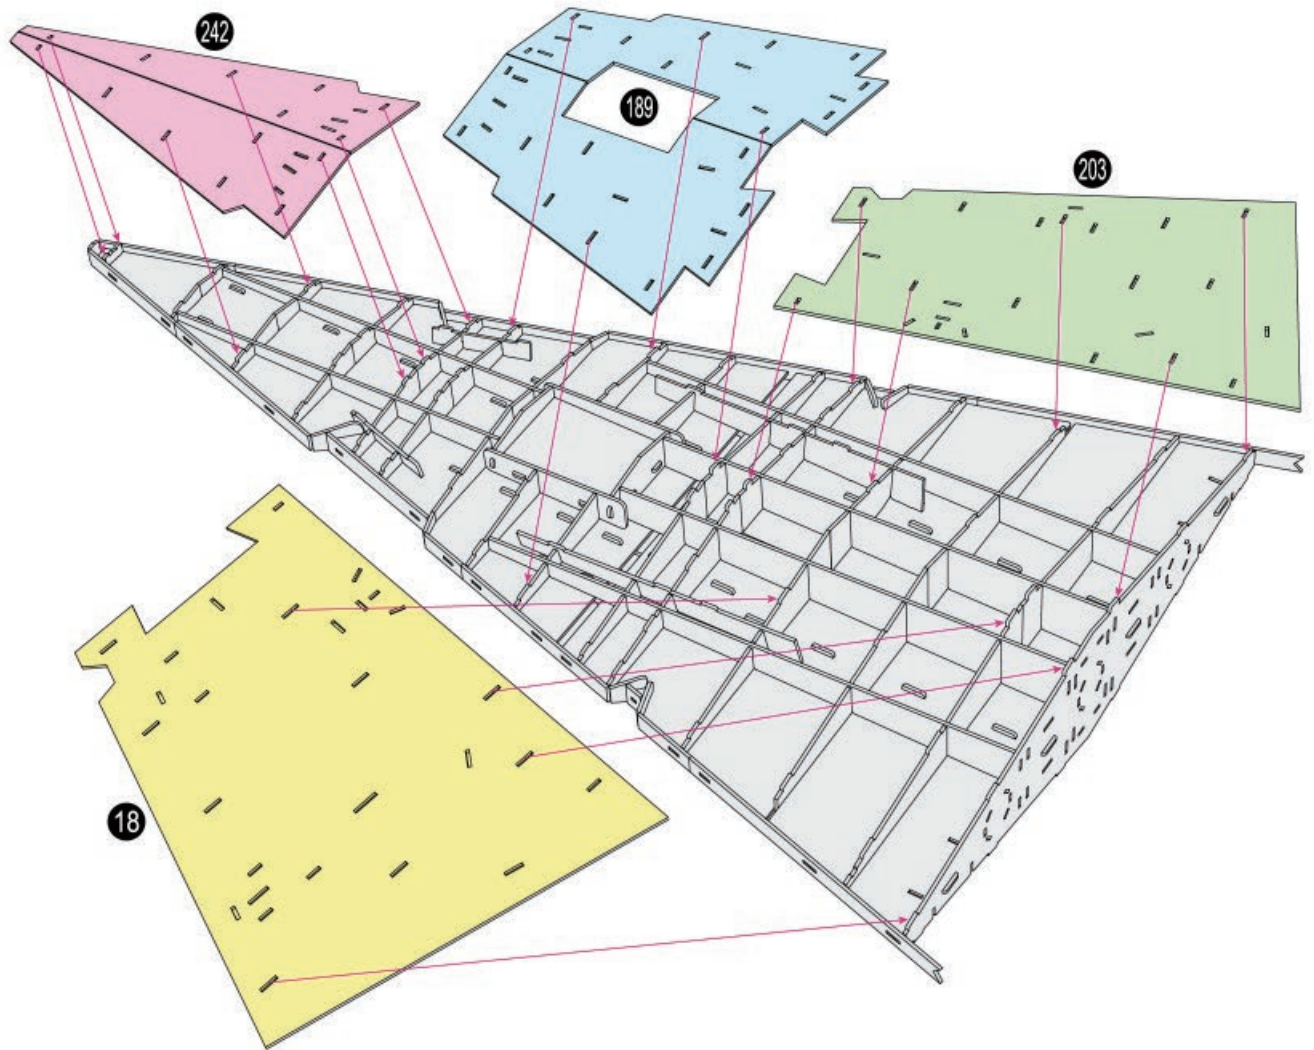

STAR WARS

TM & ©
LUCASFILM LTD.

PAPER MODEL KIT
MODÉLISATION EN PAPIER
MODELISMO EN PAPEL

IMPERIAL STAR DESTROYER™ SET

Craft glue required during assembly.
Drip icon identifies where glue is applied.

Colle artisanale est requise lors de l'assemblage.
L'icône de goutte identifie où la colle doit être appliquée.

Se necesita pegamento para manualidades durante el montaje.
El símbolo de la gota indica donde aplicar el pegamento.

p 4/18
p 17/18

Imperial Star Destroyer™

1

2

3

4

5

6

7

10

12

13

15

17

Craft glue required during assembly.
Drip icon identifies where glue is applied.

Colle artisanale est requise lors de l'assemblage.
L'icône de goutte identifie où la colle doit être appliquée.

Se necesita pegamento para manualidades durante el montaje.
El símbolo de la gota indica donde aplicar el pegamento.