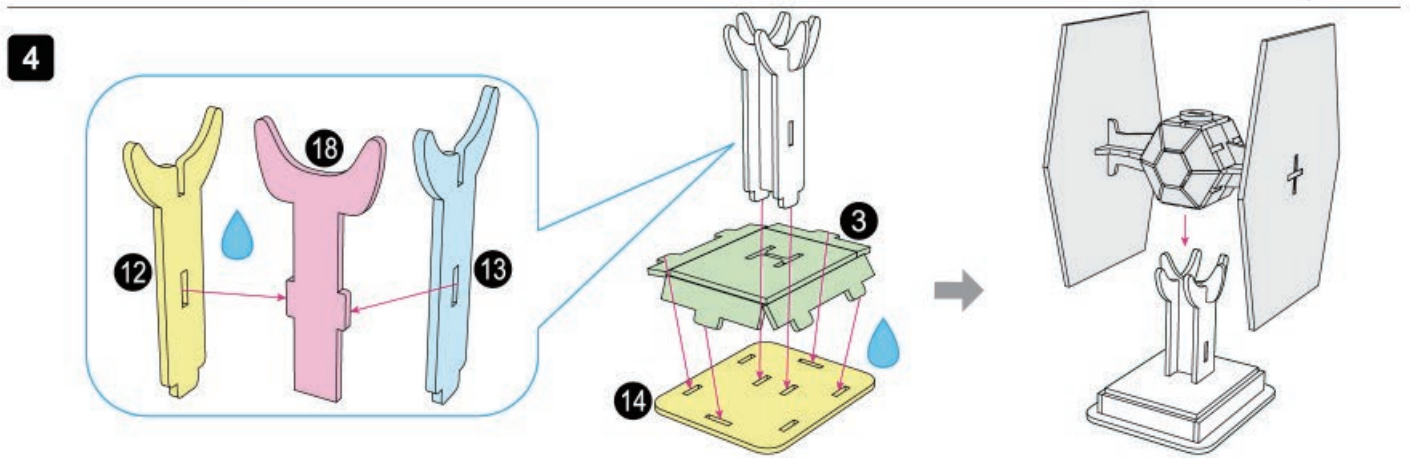

Craft glue required during assembly.
Drip icon identifies where glue is applied.

Colle artisanale est requise lors de l'assemblage.
L'icône de goutte identifie où la colle doit être appliquée.

Se necesita pegamento para manualidades durante el montaje.
El símbolo de la gota indica donde aplicar el pegamento.

Imperial TIE Fighter™