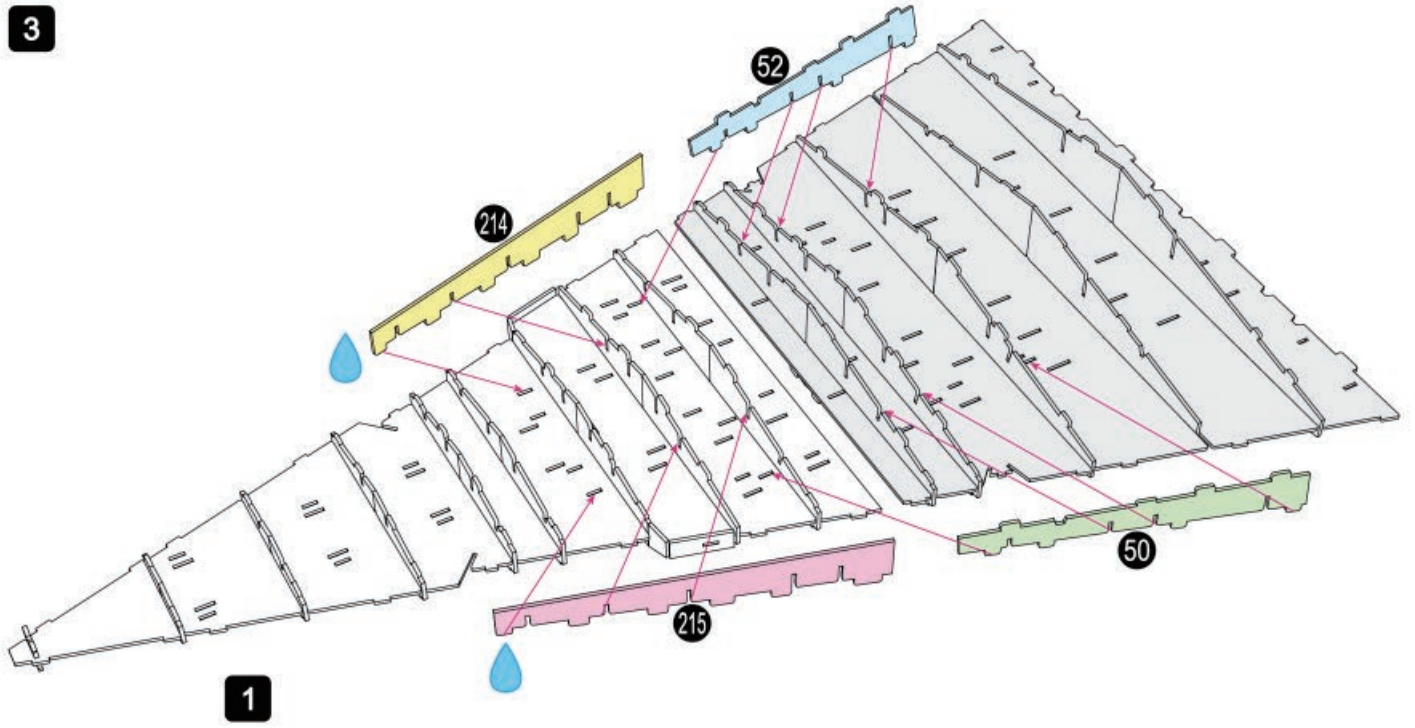

STAR WARS

TM & ©
LUCASFILM LTD.

PAPER MODEL KIT
MODÉLISATION EN PAPIER
MODELISMO EN PAPEL

IMPERIAL STAR DESTROYER™ SET

Craft glue required during assembly.
Drip icon identifies where glue is applied.

Colle artisanale est requise lors de l'assemblage.
L'icône de goutte identifie où la colle doit être appliquée.

Se necesita pegamento para manualidades durante el montaje.
El símbolo de la gota indica donde aplicar el pegamento.

p 4/18
p 17/18

Imperial Star Destroyer™

1

2

3

4

5

6

7

10

12

13

15

17

Craft glue required during assembly.
Drip icon identifies where glue is applied.

Colle artisanale est requise lors de l'assemblage.
L'icône de goutte identifie où la colle doit être appliquée.

Se necesita pegamento para manualidades durante el montaje.
El símbolo de la gota indica donde aplicar el pegamento.