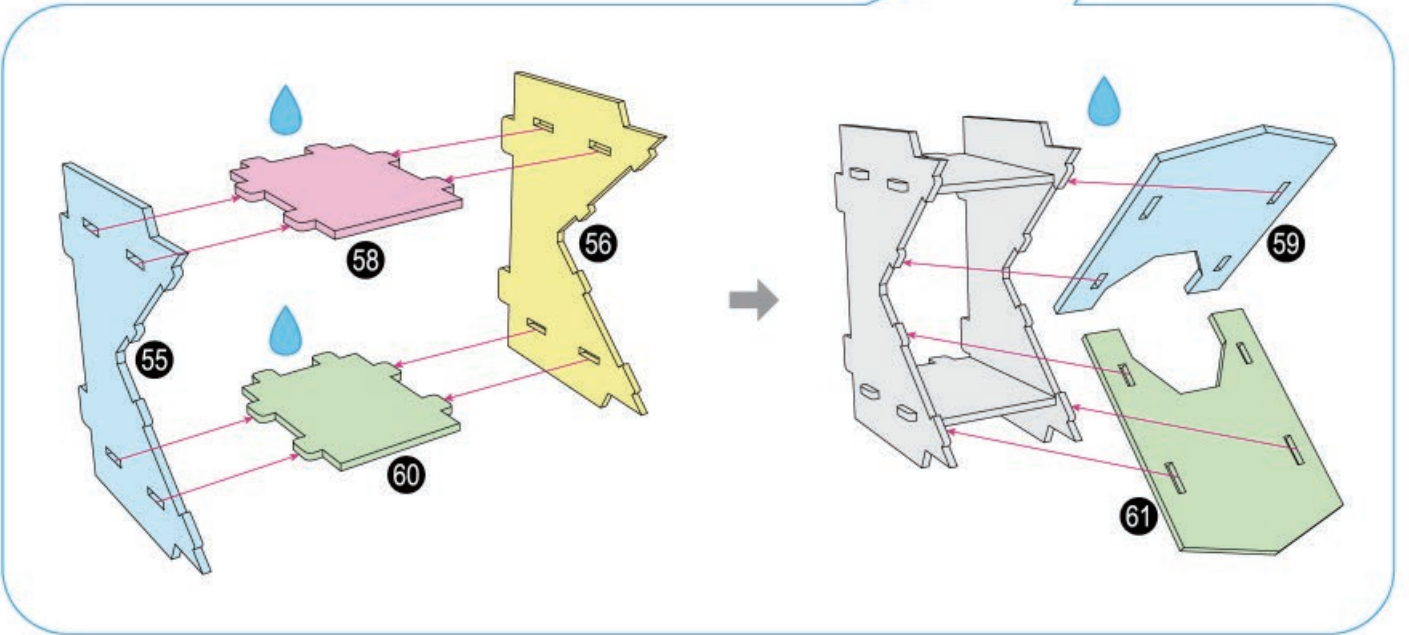

STAR WARS

TM & ©
LUCASFILM LTD.

PAPER MODEL KIT
MODÉLISATION EN PAPIER
MODELISMO EN PAPEL

IMPERIAL STAR DESTROYER™ SET

Craft glue required during assembly.
Drip icon identifies where glue is applied.

Colle artisanale est requise lors de l'assemblage.
L'icône de goutte identifie où la colle doit être appliquée.

Se necesita pegamento para manualidades durante el montaje.
El símbolo de la gota indica donde aplicar el pegamento.

p 4/18
p 17/18

Imperial Star Destroyer™

1

2

3

4

5

6

7

10

12

13

15

17

Craft glue required during assembly.
Drip icon identifies where glue is applied.

Colle artisanale est requise lors de l'assemblage.
L'icône de goutte identifie où la colle doit être appliquée.

Se necesita pegamento para manualidades durante el montaje.
El símbolo de la gota indica donde aplicar el pegamento.