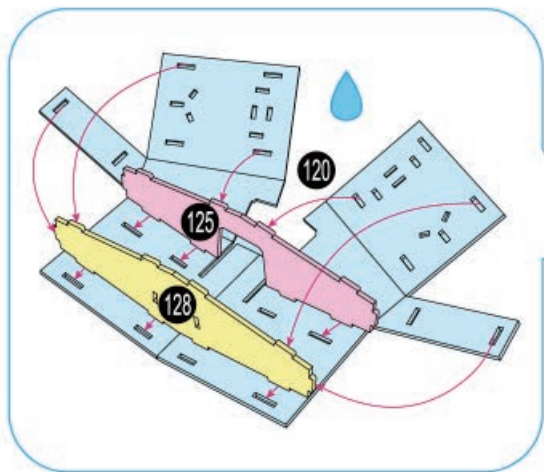

STAR WARS

TM & ©
LUCASFILM LTD.

PAPER MODEL KIT
MODÉLISATION EN PAPIER
MODELISMO EN PAPEL

IMPERIAL STAR DESTROYER™ SET

Craft glue required during assembly.
Drip icon identifies where glue is applied.

Colle artisanale est requise lors de l'assemblage.
L'icône de goutte identifie où la colle doit être appliquée.

Se necesita pegamento para manualidades durante el montaje.
El símbolo de la gota indica donde aplicar el pegamento.

p 4/18
p 17/18

Imperial Star Destroyer™

1

2

3

4

5

6

7

10

12

13

15

17

Craft glue required during assembly.
Drip icon identifies where glue is applied.

Colle artisanale est requise lors de l'assemblage.
L'icône de goutte identifie où la colle doit être appliquée.

Se necesita pegamento para manualidades durante el montaje.
El símbolo de la gota indica donde aplicar el pegamento.