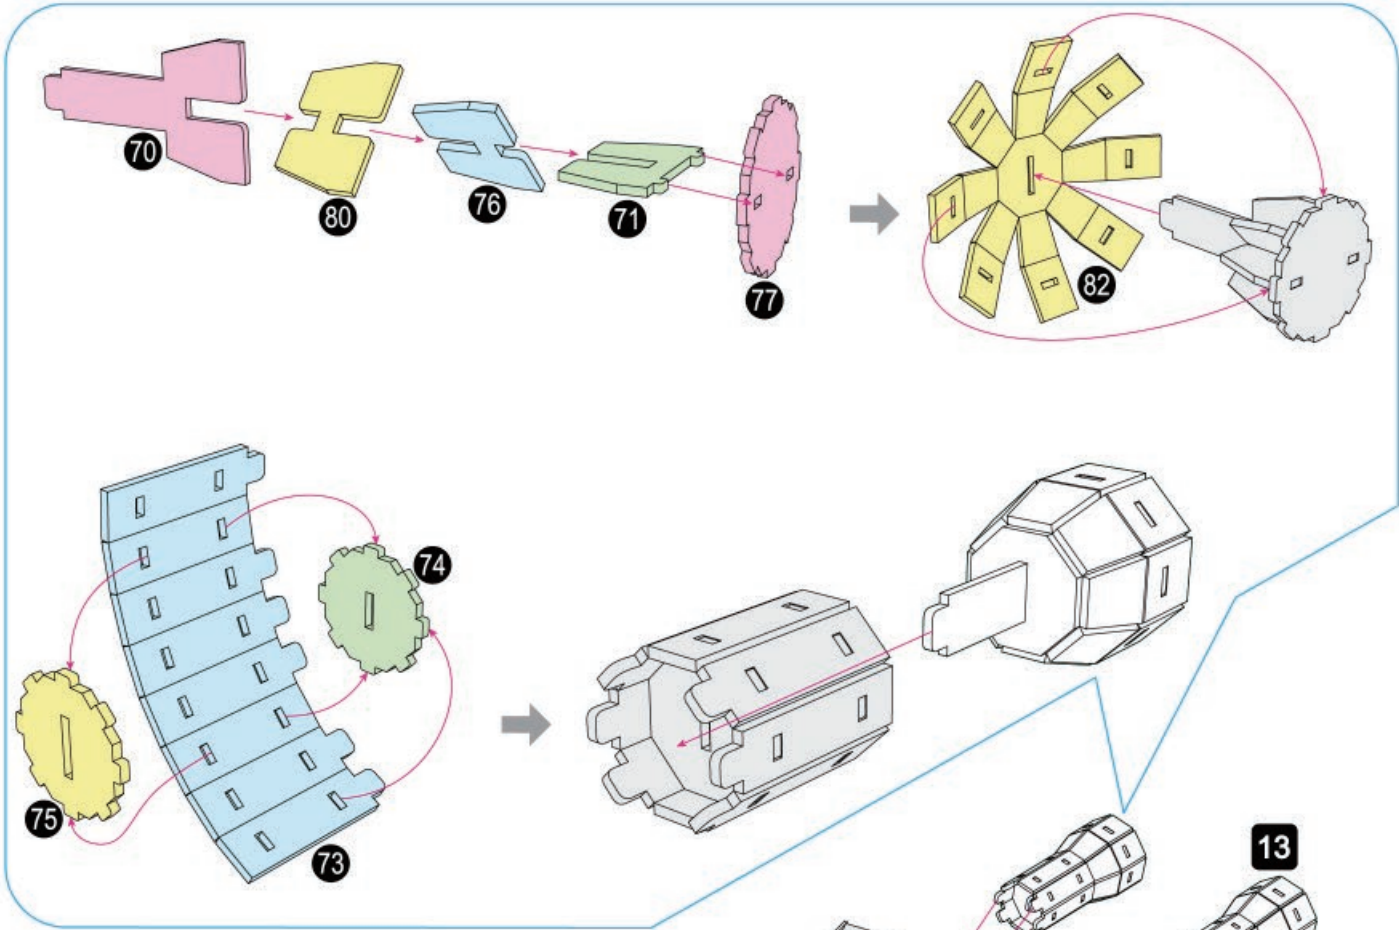

STAR WARS

TM & ©
LUCASFILM LTD.

PAPER MODEL KIT
MODÉLISATION EN PAPIER
MODELISMO EN PAPEL

IMPERIAL STAR DESTROYER™ SET

Craft glue required during assembly.
Drip icon identifies where glue is applied.

Colle artisanale est requise lors de l'assemblage.
L'icône de goutte identifie où la colle doit être appliquée.

Se necesita pegamento para manualidades durante el montaje.
El símbolo de la gota indica donde aplicar el pegamento.

p 4/18
p 17/18

Imperial Star Destroyer™

1

2

3

4

5

6

7

10

12

13

15

17

Craft glue required during assembly.
Drip icon identifies where glue is applied.

Colle artisanale est requise lors de l'assemblage.
L'icône de goutte identifie où la colle doit être appliquée.

Se necesita pegamento para manualidades durante el montaje.
El símbolo de la gota indica donde aplicar el pegamento.