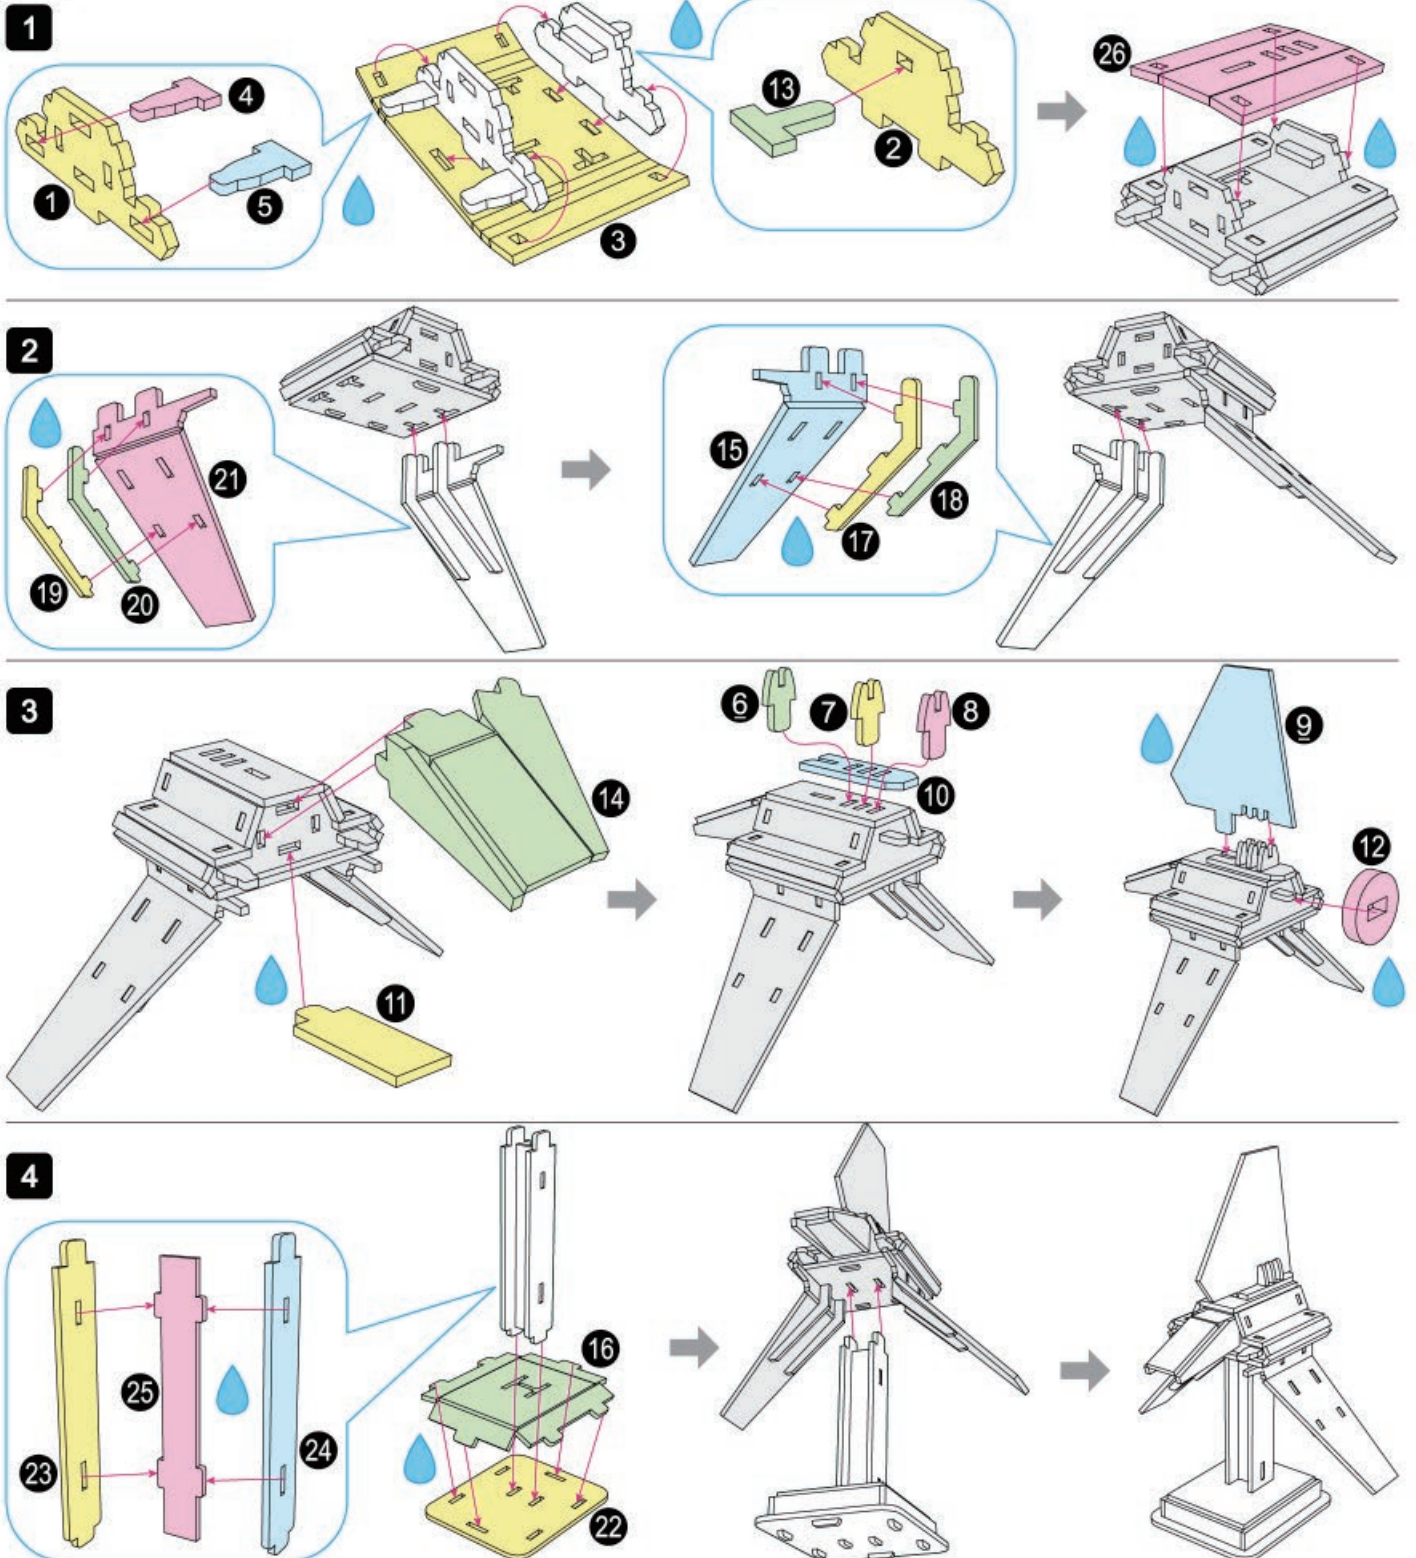

Se necesita pegamento para manualidades durante el montaje.
El símbolo de la gota indica donde aplicar el pegamento.

p 4/18
p 17/18

Imperial Star Destroyer™

1

2

3

4

5

Colle artisanale est requise lors de l'assemblage.
L'icône de goutte identifie où la colle doit être appliquée.

Se necesita pegamento para manualidades durante el montaje.
El símbolo de la gota indica donde aplicar el pegamento.

Imperial TIE Fighter™

Craft glue required during assembly.
Drip icon identifies where glue is applied.

Colle artisanale est requise lors de l'assemblage.
L'icône de goutte identifie où la colle doit être appliquée.

Se necesita pegamento para manualidades durante el montaje.
El símbolo de la gota indica donde aplicar el pegamento.

Imperial Shuttle™

starwars.com

© & ™ Lucasfilm Ltd.

4D Glyscape Inc.
P.O. BOX 24
Gormley, ON
Canada, L0H-1G0
service@4DBrands.com