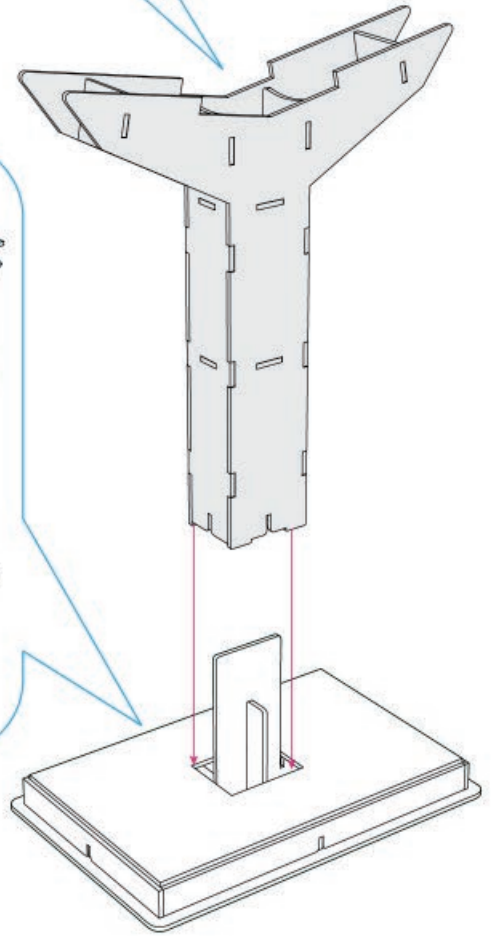

STAR WARS

TM & ©
LUCASFILM LTD.

PAPER MODEL KIT
MODÉLISATION EN PAPIER
MODELISMO EN PAPEL

IMPERIAL STAR DESTROYER™ SET

Craft glue required during assembly.
Drip icon identifies where glue is applied.

Colle artisanale est requise lors de l'assemblage.
L'icône de goutte identifie où la colle doit être appliquée.

Se necesita pegamento para manualidades durante el montaje.
El símbolo de la gota indica donde aplicar el pegamento.

p 4/18
p 17/18

Imperial Star Destroyer™

1

2

3

4

5

6

7

10

12

13

15

17

Craft glue required during assembly.
Drip icon identifies where glue is applied.

Colle artisanale est requise lors de l'assemblage.
L'icône de goutte identifie où la colle doit être appliquée.

Se necesita pegamento para manualidades durante el montaje.
El símbolo de la gota indica donde aplicar el pegamento.