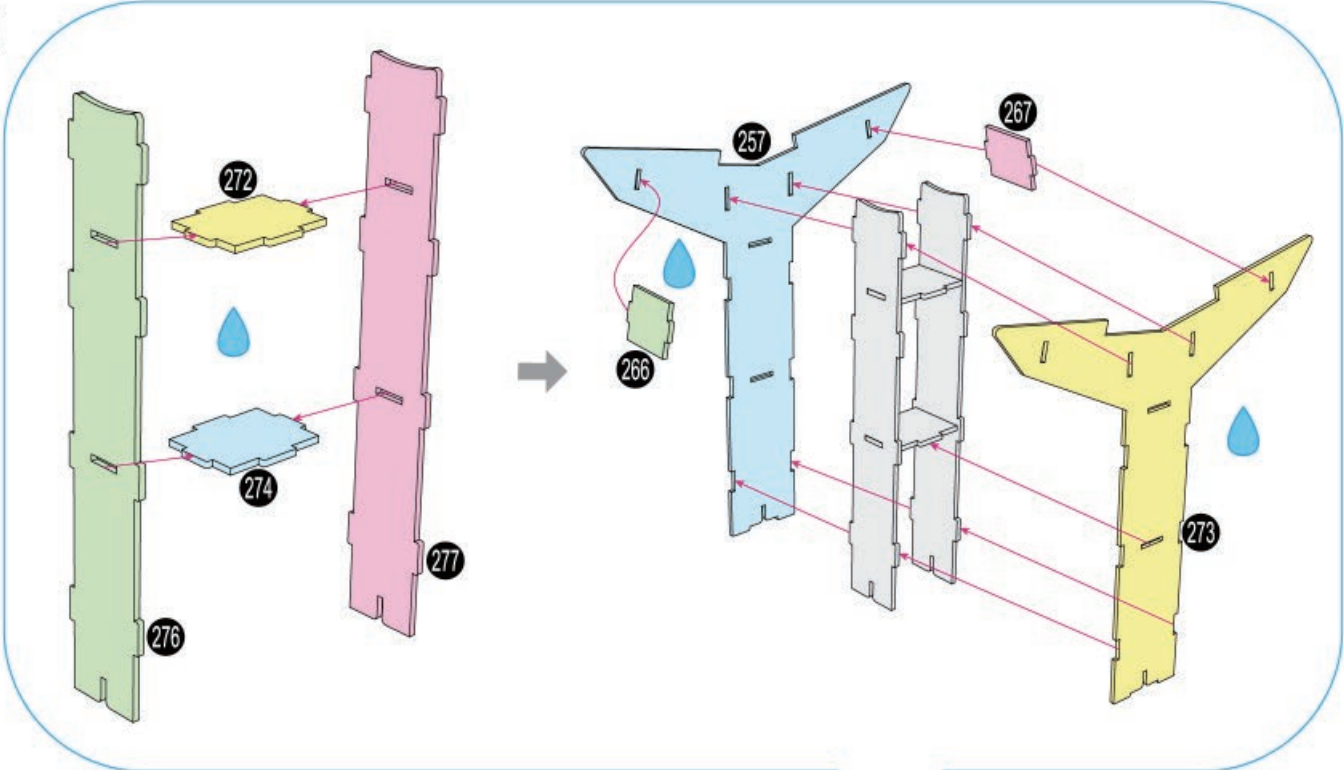

STAR WARS

TM & ©
LUCASFILM LTD.

PAPER MODEL KIT
MODÉLISATION EN PAPIER
MODELISMO EN PAPEL

IMPERIAL STAR DESTROYER™ SET

Craft glue required during assembly.
Drip icon identifies where glue is applied.

Colle artisanale est requise lors de l'assemblage.
L'icône de goutte identifie où la colle doit être appliquée.

Se necesita pegamento para manualidades durante el montaje.
El símbolo de la gota indica donde aplicar el pegamento.

p 4/18
p 17/18

Imperial Star Destroyer™

1

2

3

4

5

6

7

10

12

13

15

17

Craft glue required during assembly.
Drip icon identifies where glue is applied.

Colle artisanale est requise lors de l'assemblage.
L'icône de goutte identifie où la colle doit être appliquée.

Se necesita pegamento para manualidades durante el montaje.
El símbolo de la gota indica donde aplicar el pegamento.