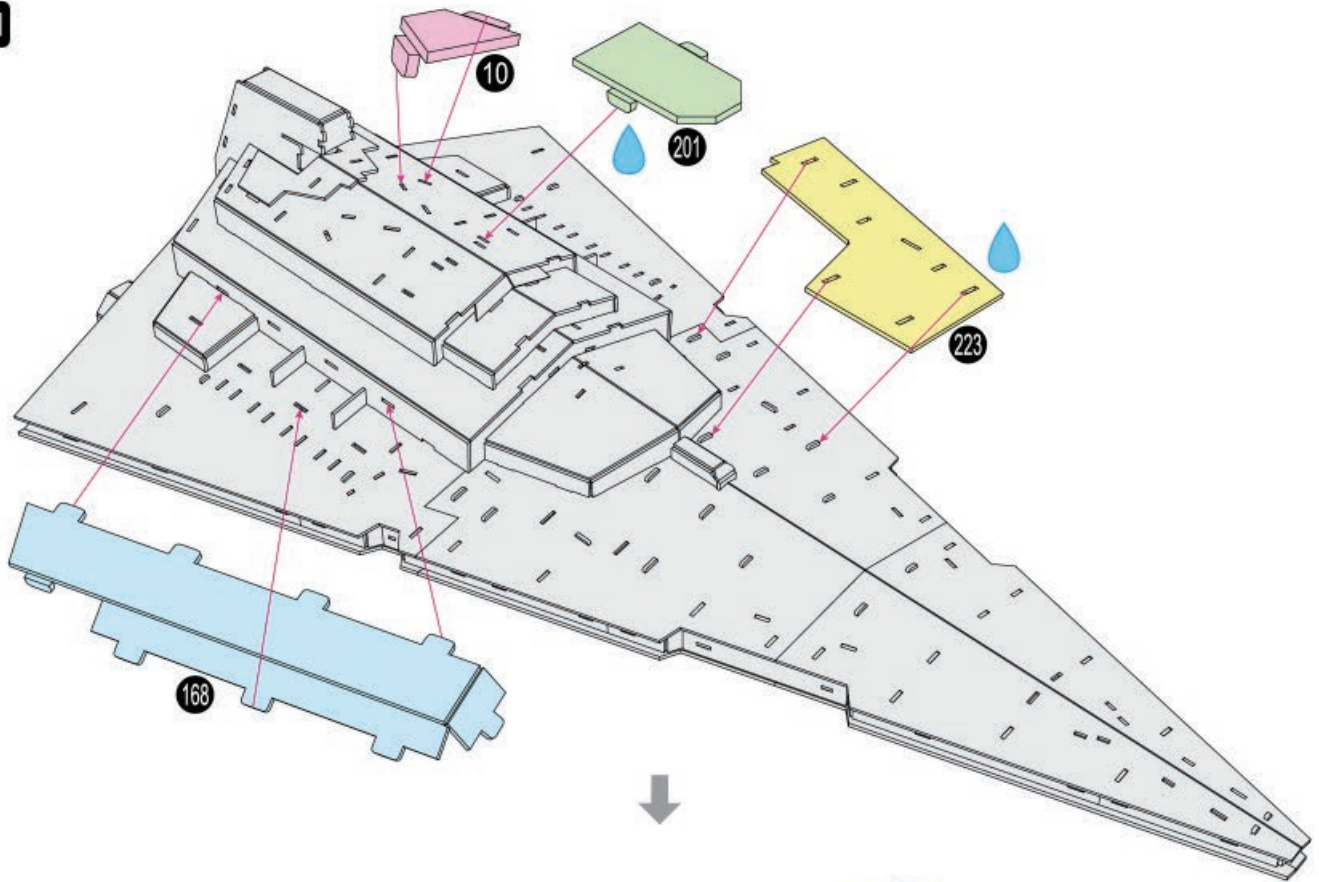

STAR WARS

TM & ©
LUCASFILM LTD.

PAPER MODEL KIT
MODÉLISATION EN PAPIER
MODELISMO EN PAPEL

IMPERIAL STAR DESTROYER™ SET

Craft glue required during assembly.
Drip icon identifies where glue is applied.

Colle artisanale est requise lors de l'assemblage.
L'icône de goutte identifie où la colle doit être appliquée.

Se necesita pegamento para manualidades durante el montaje.
El símbolo de la gota indica donde aplicar el pegamento.

p 4/18
p 17/18

Imperial Star Destroyer™

1

2

3

4

5

6

7

10

12

13

15

17

Craft glue required during assembly.
Drip icon identifies where glue is applied.

Colle artisanale est requise lors de l'assemblage.
L'icône de goutte identifie où la colle doit être appliquée.

Se necesita pegamento para manualidades durante el montaje.
El símbolo de la gota indica donde aplicar el pegamento.