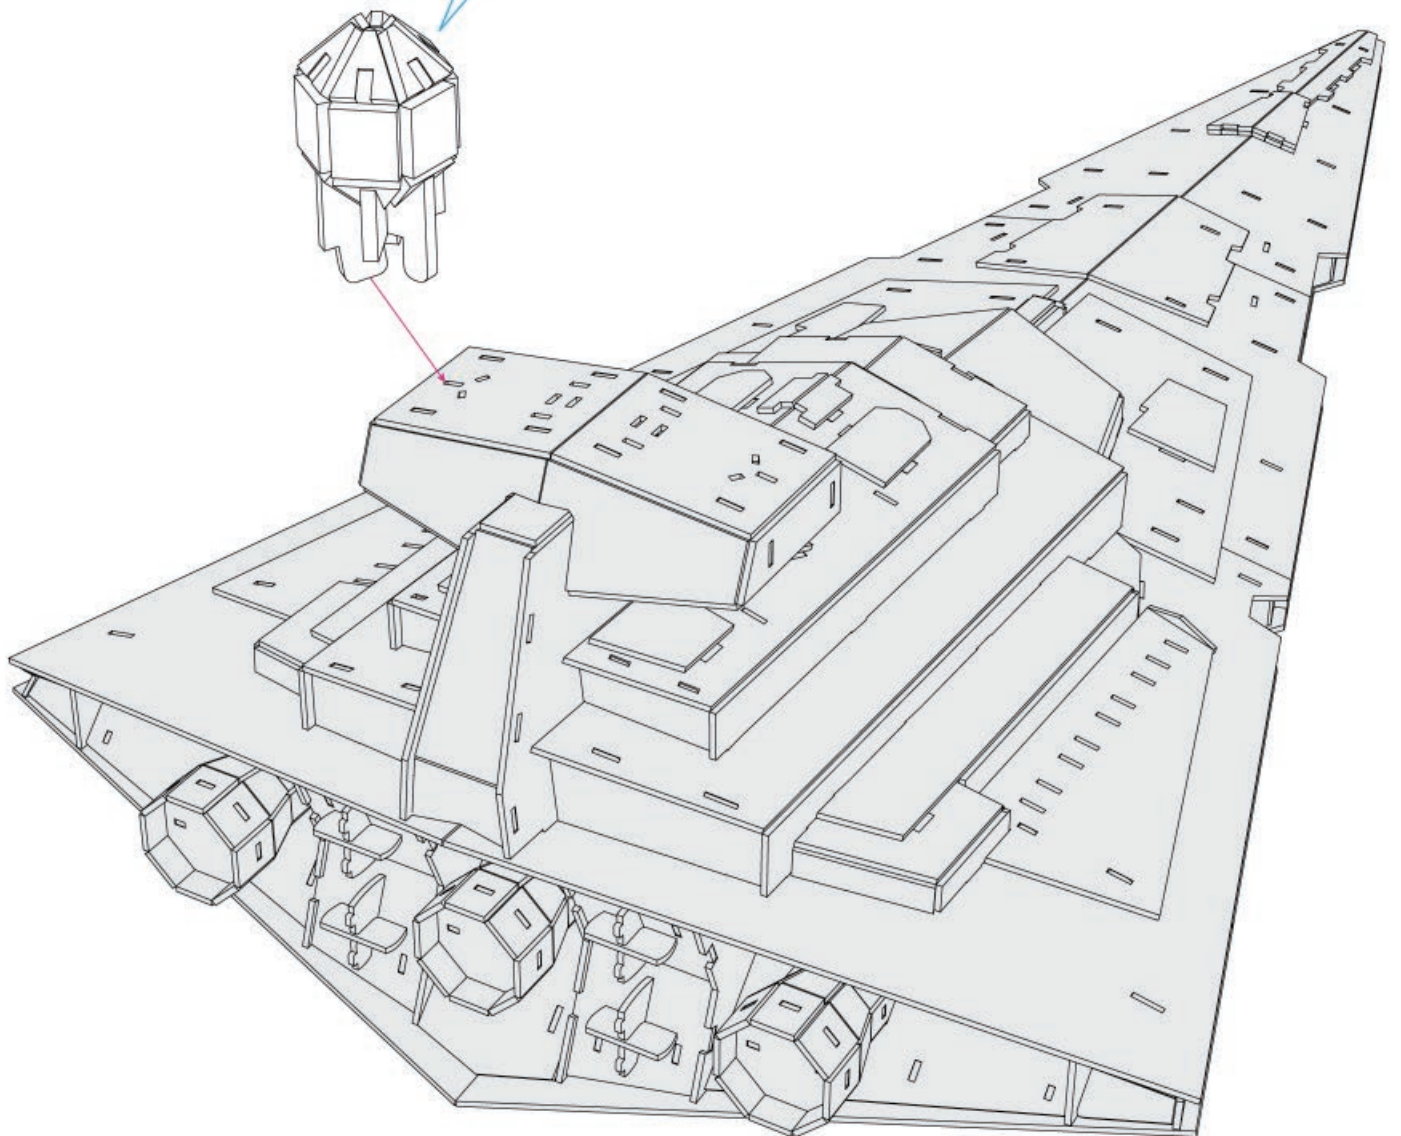

STAR WARS

TM & ©
LUCASFILM LTD.

PAPER MODEL KIT
MODÉLISATION EN PAPIER
MODELISMO EN PAPEL

IMPERIAL STAR DESTROYER™ SET

Craft glue required during assembly.
Drip icon identifies where glue is applied.

Colle artisanale est requise lors de l'assemblage.
L'icône de goutte identifie où la colle doit être appliquée.

Se necesita pegamento para manualidades durante el montaje.
El símbolo de la gota indica donde aplicar el pegamento.

p 4/18
p 17/18

Imperial Star Destroyer™

1

2

3

4

5

6

7

10

12

13

15

17

Craft glue required during assembly.
Drip icon identifies where glue is applied.

Colle artisanale est requise lors de l'assemblage.
L'icône de goutte identifie où la colle doit être appliquée.

Se necesita pegamento para manualidades durante el montaje.
El símbolo de la gota indica donde aplicar el pegamento.