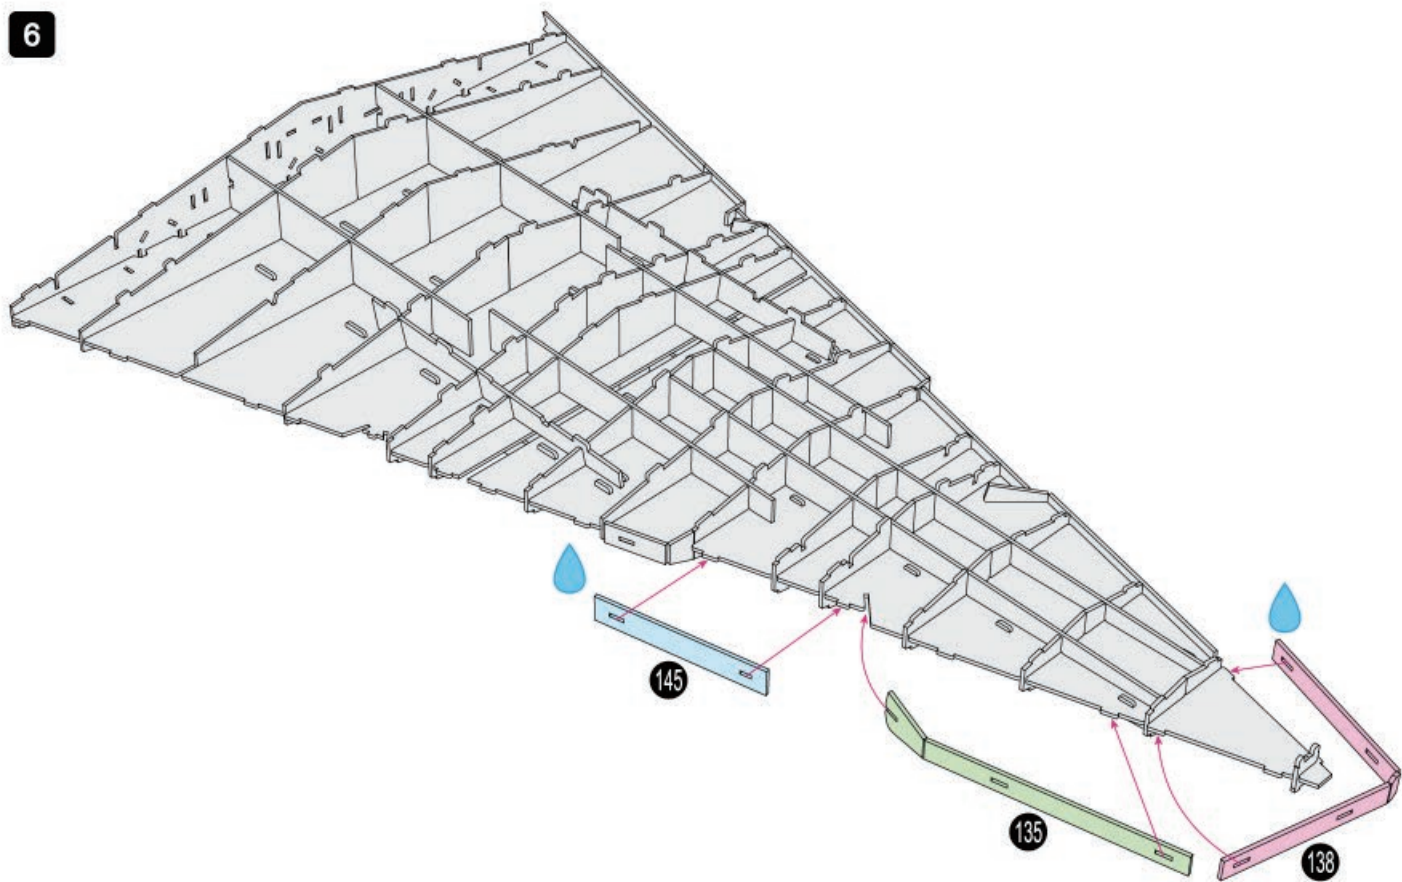

STAR WARS

TM & ©
LUCASFILM LTD.

PAPER MODEL KIT
MODÉLISATION EN PAPIER
MODELISMO EN PAPEL

IMPERIAL STAR DESTROYER™ SET

Craft glue required during assembly.
Drip icon identifies where glue is applied.

Colle artisanale est requise lors de l'assemblage.
L'icône de goutte identifie où la colle doit être appliquée.

Se necesita pegamento para manualidades durante el montaje.
El símbolo de la gota indica donde aplicar el pegamento.

p 4/18
p 17/18

Imperial Star Destroyer™

1

2

3

4

5

6

7

10

12

13

15

17

Craft glue required during assembly.
Drip icon identifies where glue is applied.

Colle artisanale est requise lors de l'assemblage.
L'icône de goutte identifie où la colle doit être appliquée.

Se necesita pegamento para manualidades durante el montaje.
El símbolo de la gota indica donde aplicar el pegamento.