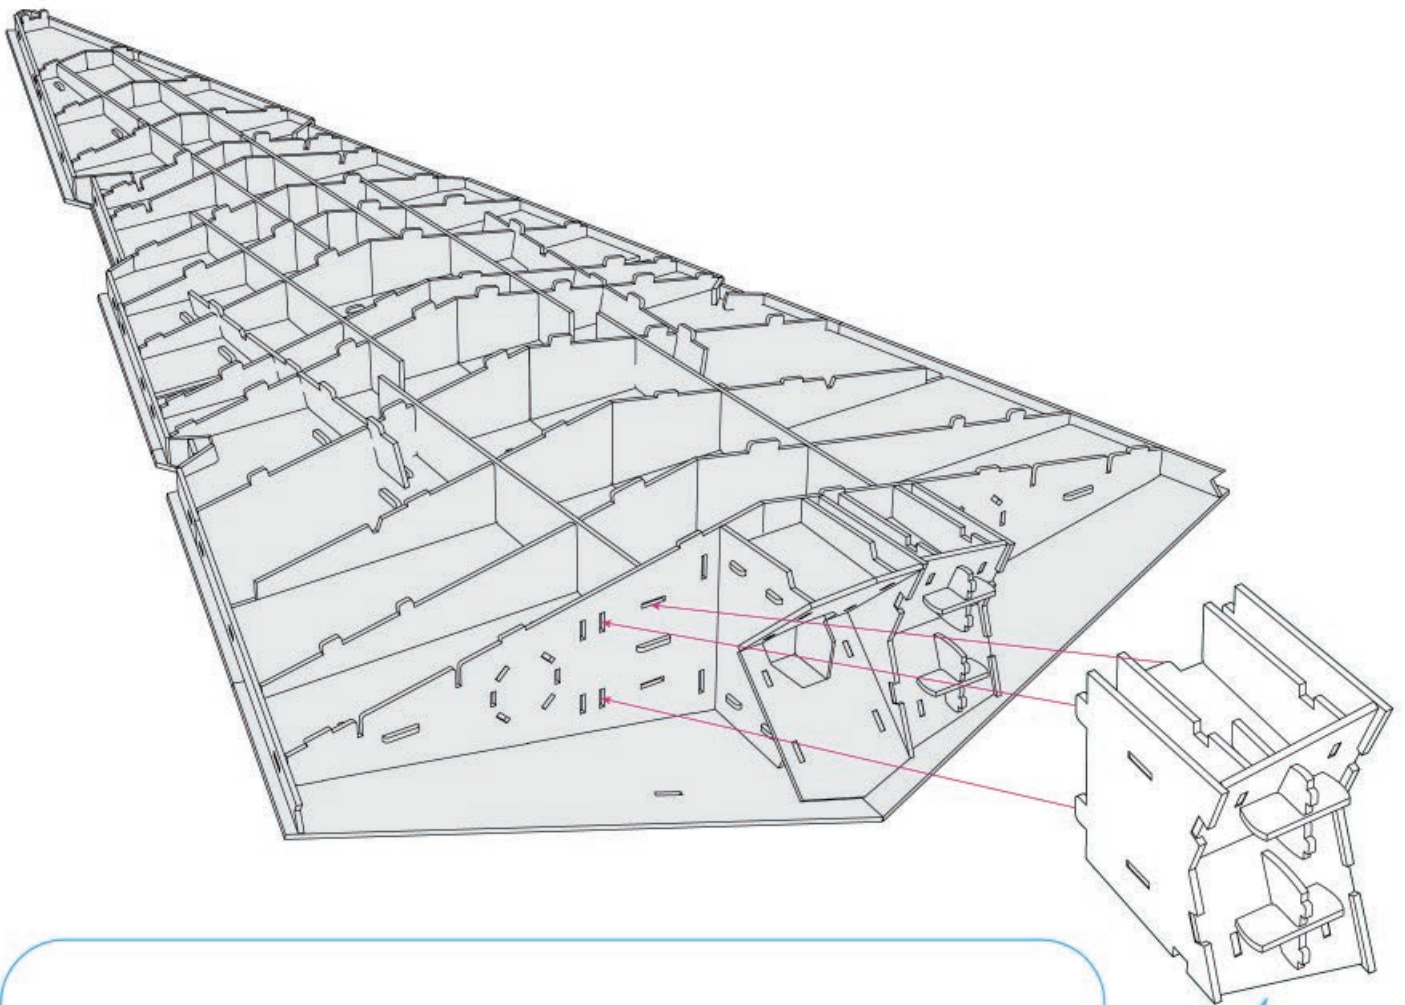

STAR WARS

TM & ©
LUCASFILM LTD.

PAPER MODEL KIT
MODÉLISATION EN PAPIER
MODELISMO EN PAPEL

IMPERIAL STAR DESTROYER™ SET

Craft glue required during assembly.
Drip icon identifies where glue is applied.

Colle artisanale est requise lors de l'assemblage.
L'icône de goutte identifie où la colle doit être appliquée.

Se necesita pegamento para manualidades durante el montaje.
El símbolo de la gota indica donde aplicar el pegamento.

p 4/18
p 17/18

Imperial Star Destroyer™

1

2

3

4

5

6

7

10

12

13

15

17

Craft glue required during assembly.
Drip icon identifies where glue is applied.

Colle artisanale est requise lors de l'assemblage.
L'icône de goutte identifie où la colle doit être appliquée.

Se necesita pegamento para manualidades durante el montaje.
El símbolo de la gota indica donde aplicar el pegamento.