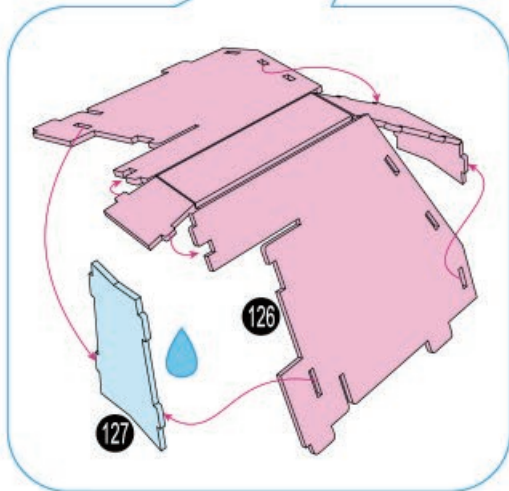

Se necesita pegamento para manualidades durante el montaje.
El símbolo de la gota indica donde aplicar el pegamento.

p 4/18
p 17/18

Imperial Star Destroyer™

1

2

3

4

5

6

7

10

12

13

15

17

Craft glue required during assembly.
Drip icon identifies where glue is applied.

Colle artisanale est requise lors de l'assemblage.
L'icône de goutte identifie où la colle doit être appliquée.

Se necesita pegamento para manualidades durante el montaje.
El símbolo de la gota indica donde aplicar el pegamento.