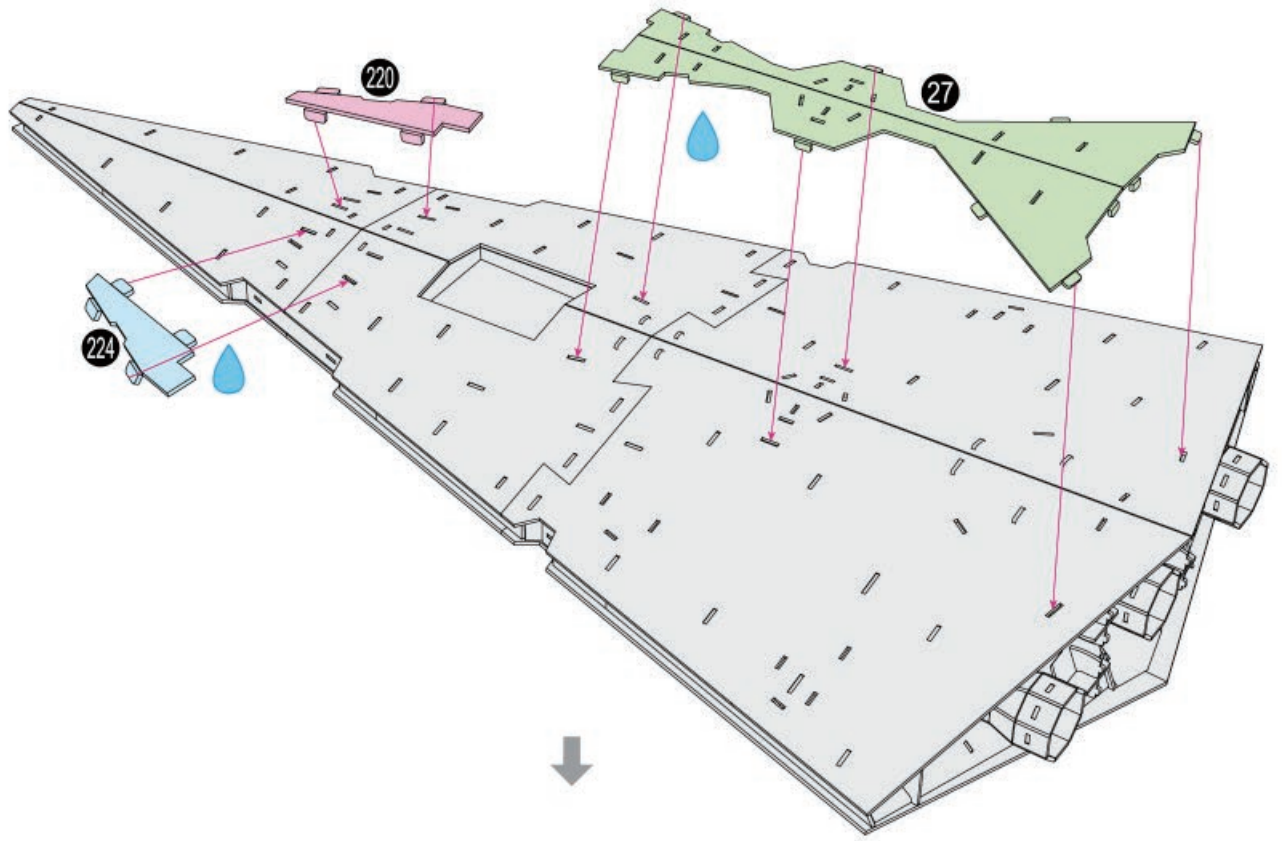

STAR WARS

TM & ©
LUCASFILM LTD.

PAPER MODEL KIT
MODÉLISATION EN PAPIER
MODELISMO EN PAPEL

IMPERIAL STAR DESTROYER™ SET

Craft glue required during assembly.
Drip icon identifies where glue is applied.

Colle artisanale est requise lors de l'assemblage.
L'icône de goutte identifie où la colle doit être appliquée.

Se necesita pegamento para manualidades durante el montaje.
El símbolo de la gota indica donde aplicar el pegamento.

p 4/18
p 17/18

Imperial Star Destroyer™

1

2

3

4

5

6

7

10

12

13

15

17

Craft glue required during assembly.
Drip icon identifies where glue is applied.

Colle artisanale est requise lors de l'assemblage.
L'icône de goutte identifie où la colle doit être appliquée.

Se necesita pegamento para manualidades durante el montaje.
El símbolo de la gota indica donde aplicar el pegamento.