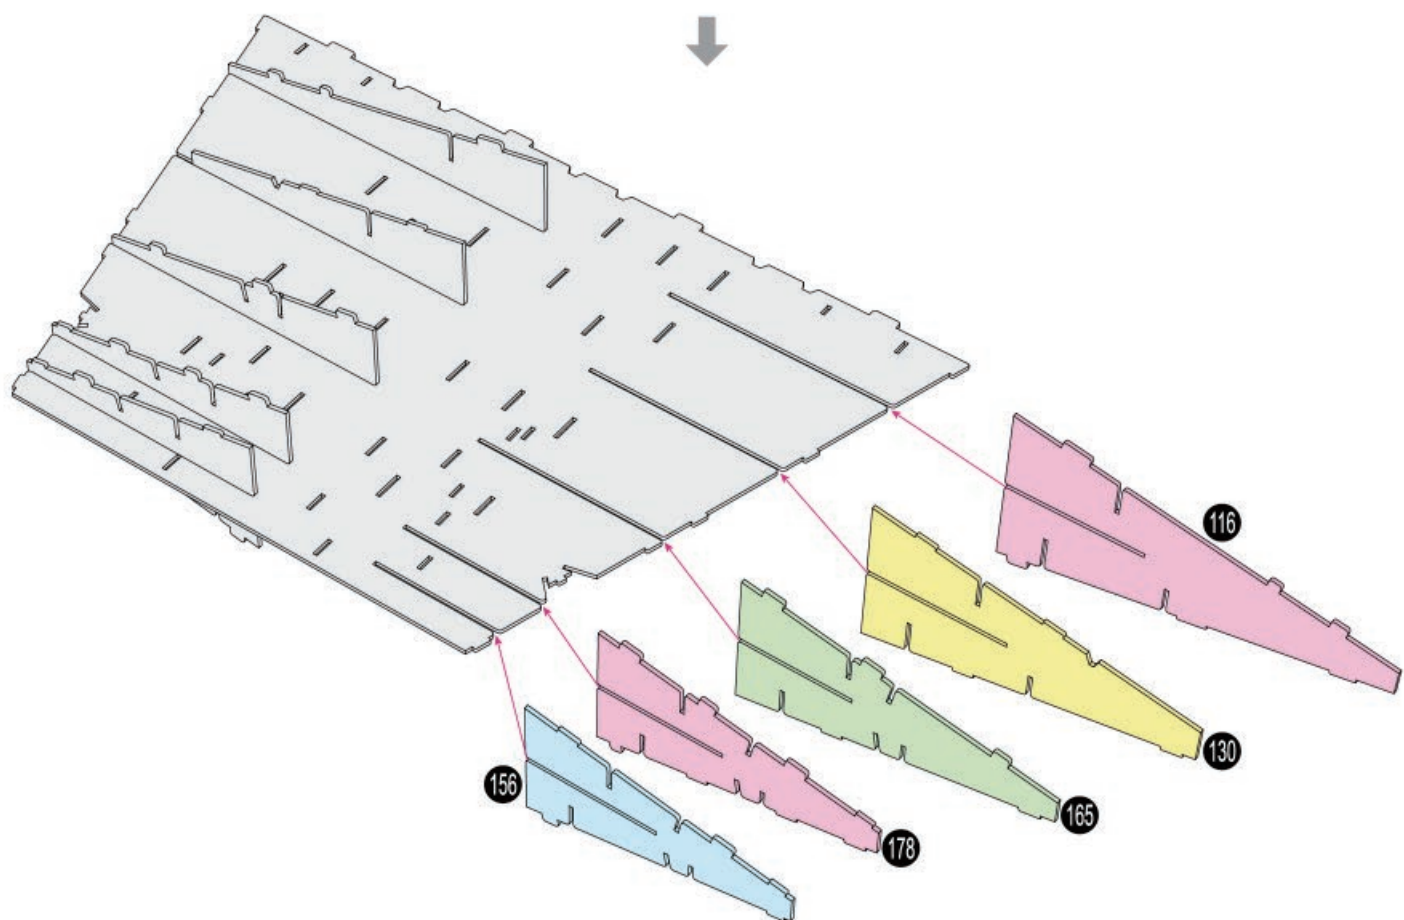

STAR WARS

TM & ©
LUCASFILM LTD.

PAPER MODEL KIT
MODÉLISATION EN PAPIER
MODELISMO EN PAPEL

IMPERIAL STAR DESTROYER™ SET

Craft glue required during assembly.
Drip icon identifies where glue is applied.

Colle artisanale est requise lors de l'assemblage.
L'icône de goutte identifie où la colle doit être appliquée.

Se necesita pegamento para manualidades durante el montaje.
El símbolo de la gota indica donde aplicar el pegamento.

p 4/18
p 17/18

Imperial Star Destroyer™

1

2

3

4

5

6

7

10

12

13

15

17

Craft glue required during assembly.
Drip icon identifies where glue is applied.