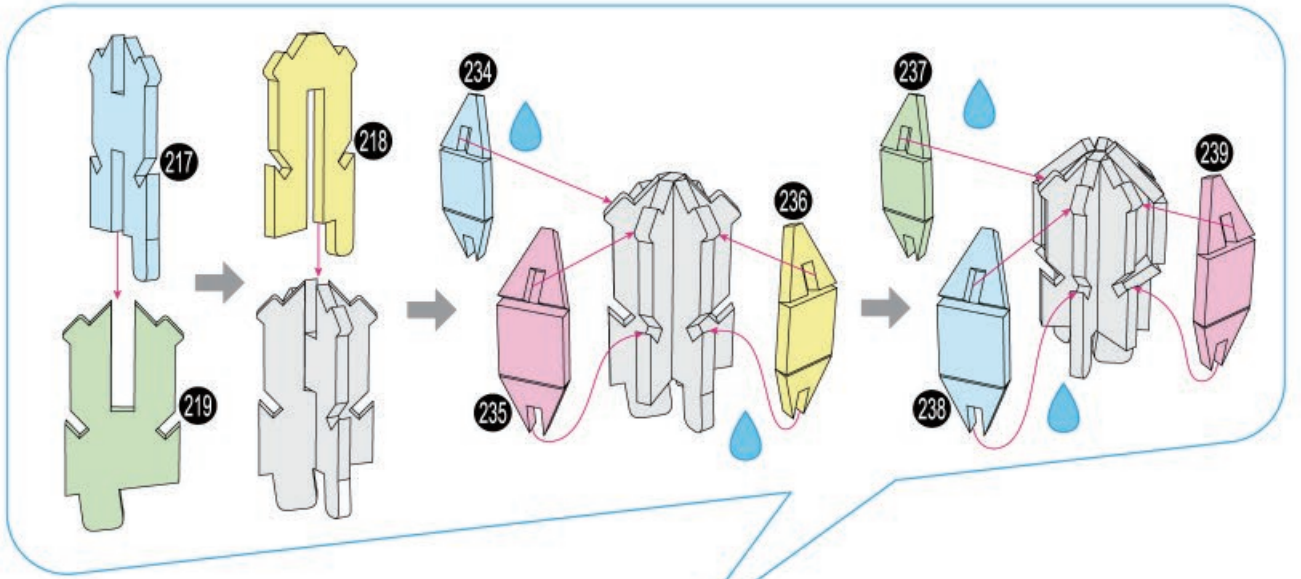

STAR WARS

TM & ©
LUCASFILM LTD.

PAPER MODEL KIT
MODÉLISATION EN PAPIER
MODELISMO EN PAPEL

IMPERIAL STAR DESTROYER™ SET

Craft glue required during assembly.
Drip icon identifies where glue is applied.

Colle artisanale est requise lors de l'assemblage.
L'icône de goutte identifie où la colle doit être appliquée.

Se necesita pegamento para manualidades durante el montaje.
El símbolo de la gota indica donde aplicar el pegamento.

p 4/18
p 17/18

Imperial Star Destroyer™

1

2

3

4

5

6

7

10

12

13

15

17

Craft glue required during assembly.
Drip icon identifies where glue is applied.

Colle artisanale est requise lors de l'assemblage.
L'icône de goutte identifie où la colle doit être appliquée.

Se necesita pegamento para manualidades durante el montaje.
El símbolo de la gota indica donde aplicar el pegamento.