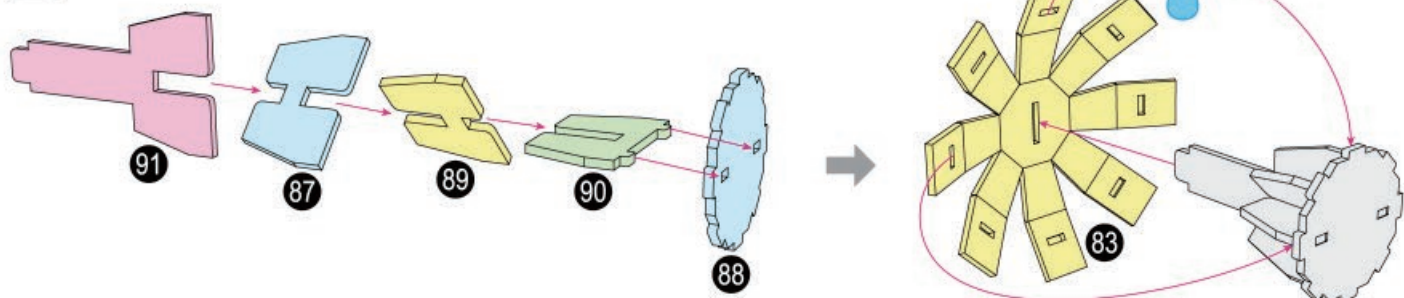

STAR WARS

TM & ©
LUCASFILM LTD.

PAPER MODEL KIT
MODÉLISATION EN PAPIER
MODELISMO EN PAPEL

IMPERIAL STAR DESTROYER™ SET

Craft glue required during assembly.
Drip icon identifies where glue is applied.

Colle artisanale est requise lors de l'assemblage.
L'icône de goutte identifie où la colle doit être appliquée.

Se necesita pegamento para manualidades durante el montaje.
El símbolo de la gota indica donde aplicar el pegamento.

p 4/18
p 17/18

Imperial Star Destroyer™

1

2

3

4

5

6

7

10

12

13

15

17

Craft glue required during assembly.
Drip icon identifies where glue is applied.

Colle artisanale est requise lors de l'assemblage.
L'icône de goutte identifie où la colle doit être appliquée.

Se necesita pegamento para manualidades durante el montaje.
El símbolo de la gota indica donde aplicar el pegamento.