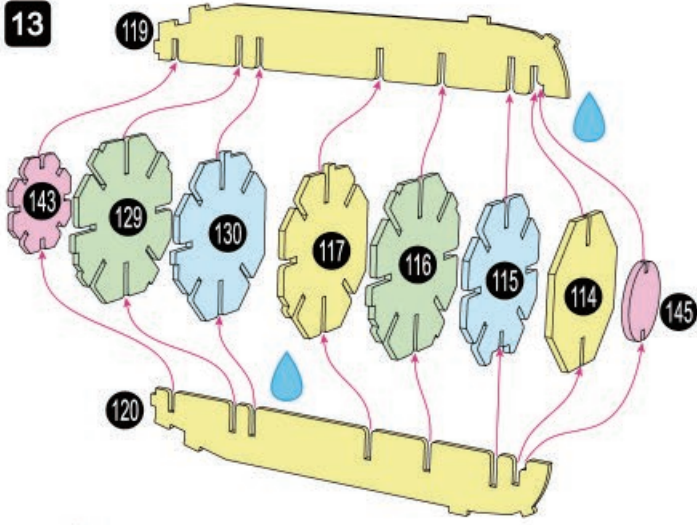

Se necesita pegamento para manualidades durante el montaje.  
El símbolo de la gota indica donde aplicar el pegamento.

p 3/12  
p 6/12

9

10

11

15

Craft glue required during assembly.  
Drip icon identifies where glue is applied.

Colle artisanale est requise lors de l'assemblage.  
L'icône de goutte identifie où la colle doit être appliquée.

Se necesita pegamento para manualidades durante el montaje.  
El símbolo de la gota indica donde aplicar el pegamento.

X 1

p 4/6

# Razor Crest™

5

7

10

11

12

13

14