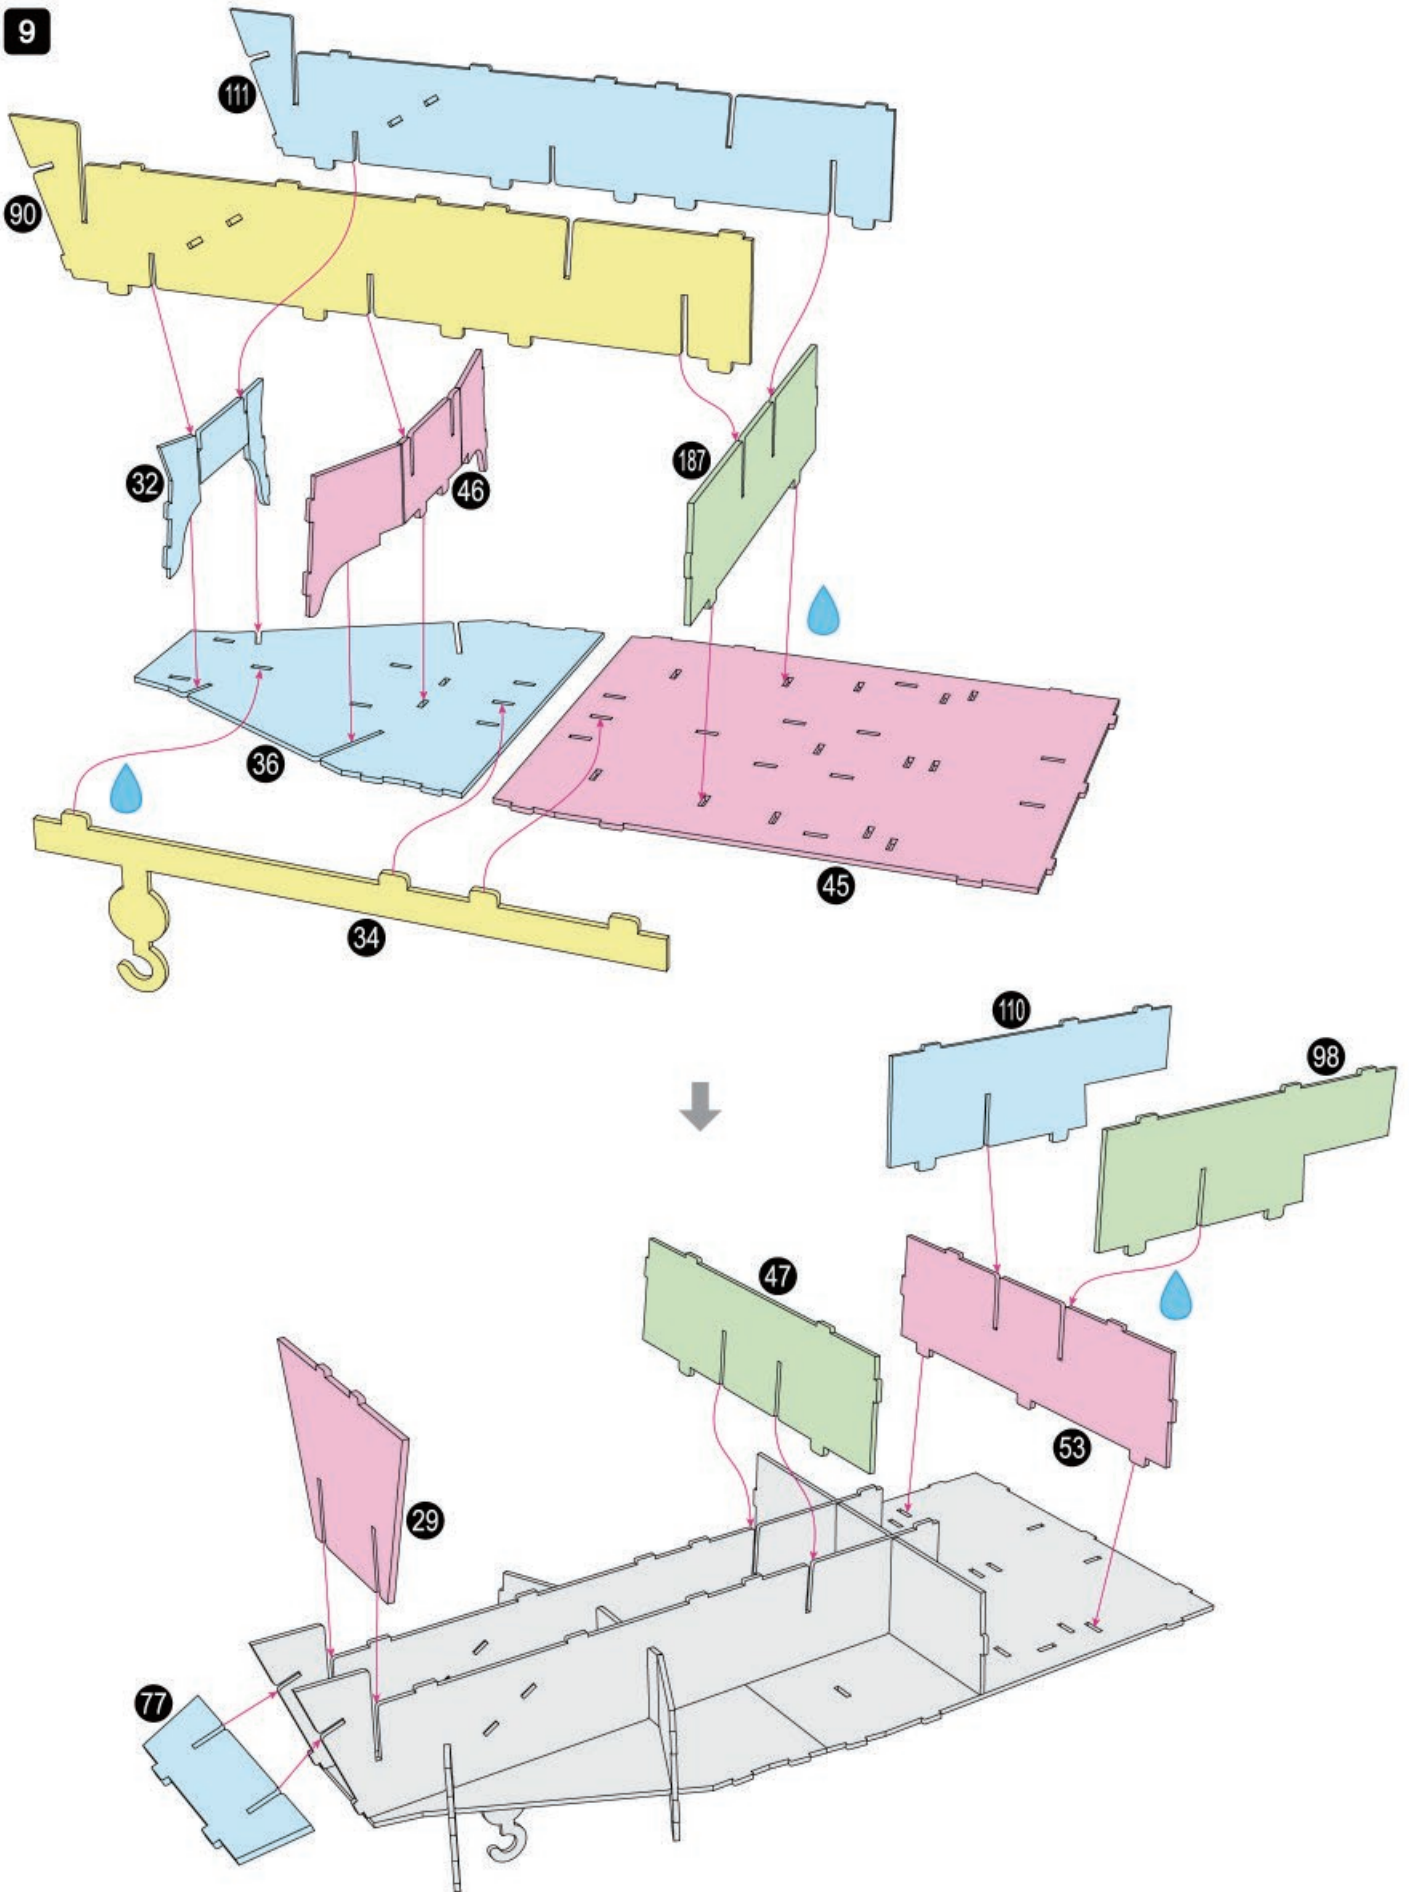

# MANDALORIAN

PAPER MODEL KIT  
MODÉLISATION EN PAPIER  
MODELISMO EN PAPEL

332  
PCS

8+

RAZOR CREST™ & SANDCRAWLER™ SET

Craft glue required during assembly.  
Drip icon identifies where glue is applied.

Colle artisanale est requise lors de l'assemblage.  
L'icône de goutte identifie où la colle doit être appliquée.

Se necesita pegamento para manualidades durante el montaje.  
El símbolo de la gota indica donde aplicar el pegamento.

p 3/12  
p 6/12

9

10

11

15

Craft glue required during assembly.  
Drip icon identifies where glue is applied.

Colle artisanale est requise lors de l'assemblage.  
L'icône de goutte identifie où la colle doit être appliquée.

Se necesita pegamento para manualidades durante el montaje.  
El símbolo de la gota indica donde aplicar el pegamento.

X 1

p 4/6