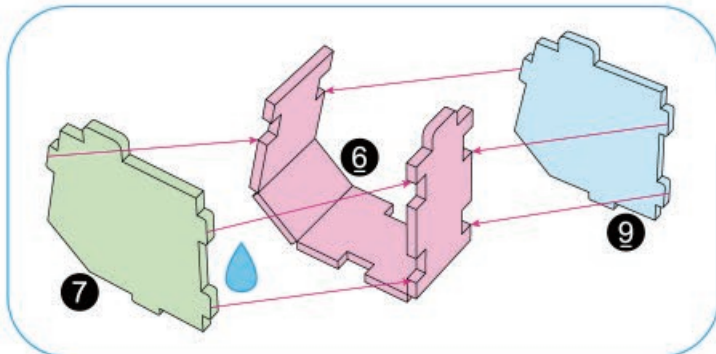

Se necesita pegamento para manualidades durante el montaje.  
El símbolo de la gota indica donde aplicar el pegamento.

p 3/12  
p 6/12

## Sandcrawler™

1

2

3

4

5

6

8

9

10

11

15

Craft glue required during assembly.  
Drip icon identifies where glue is applied.

Colle artisanale est requise lors de l'assemblage.  
L'icône de goutte identifie où la colle doit être appliquée.