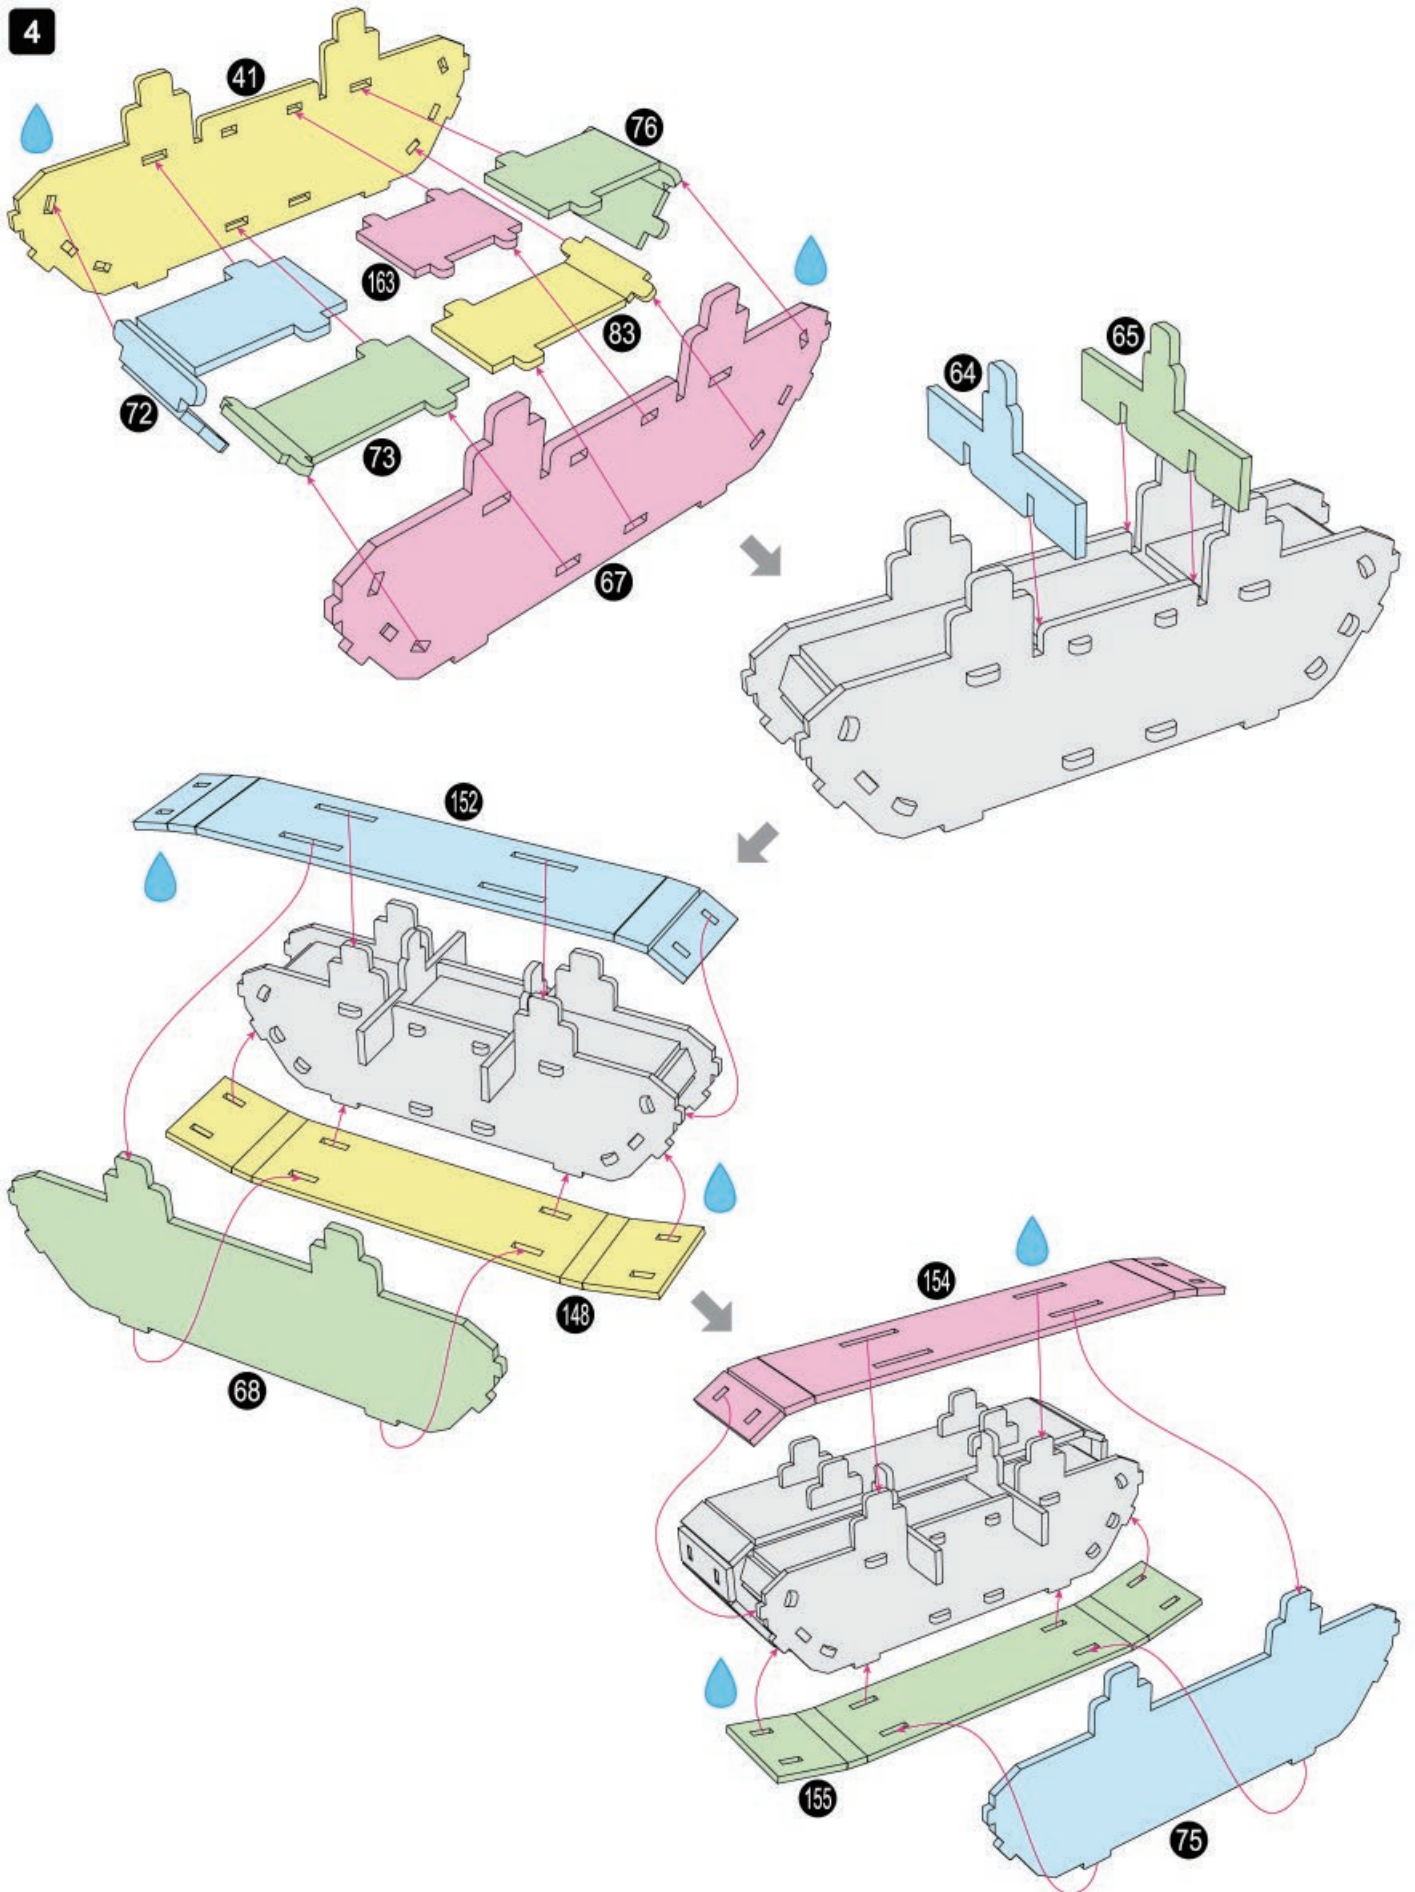

# MANDALORIAN

PAPER MODEL KIT  
MODÉLISATION EN PAPIER  
MODELISMO EN PAPEL

332  
PCS

8+

RAZOR CREST™ & SANDCRAWLER™ SET

Craft glue required during assembly.  
Drip icon identifies where glue is applied.

Colle artisanale est requise lors de l'assemblage.  
L'icône de goutte identifie où la colle doit être appliquée.

Se necesita pegamento para manualidades durante el montaje.  
El símbolo de la gota indica donde aplicar el pegamento.

p 3/12  
p 6/12

## Sandcrawler™

1

2

3

4

5

6

8

Se necesita pegamento para manualidades durante el montaje.  
El símbolo de la gota indica donde aplicar el pegamento.

X 1

p 4/6