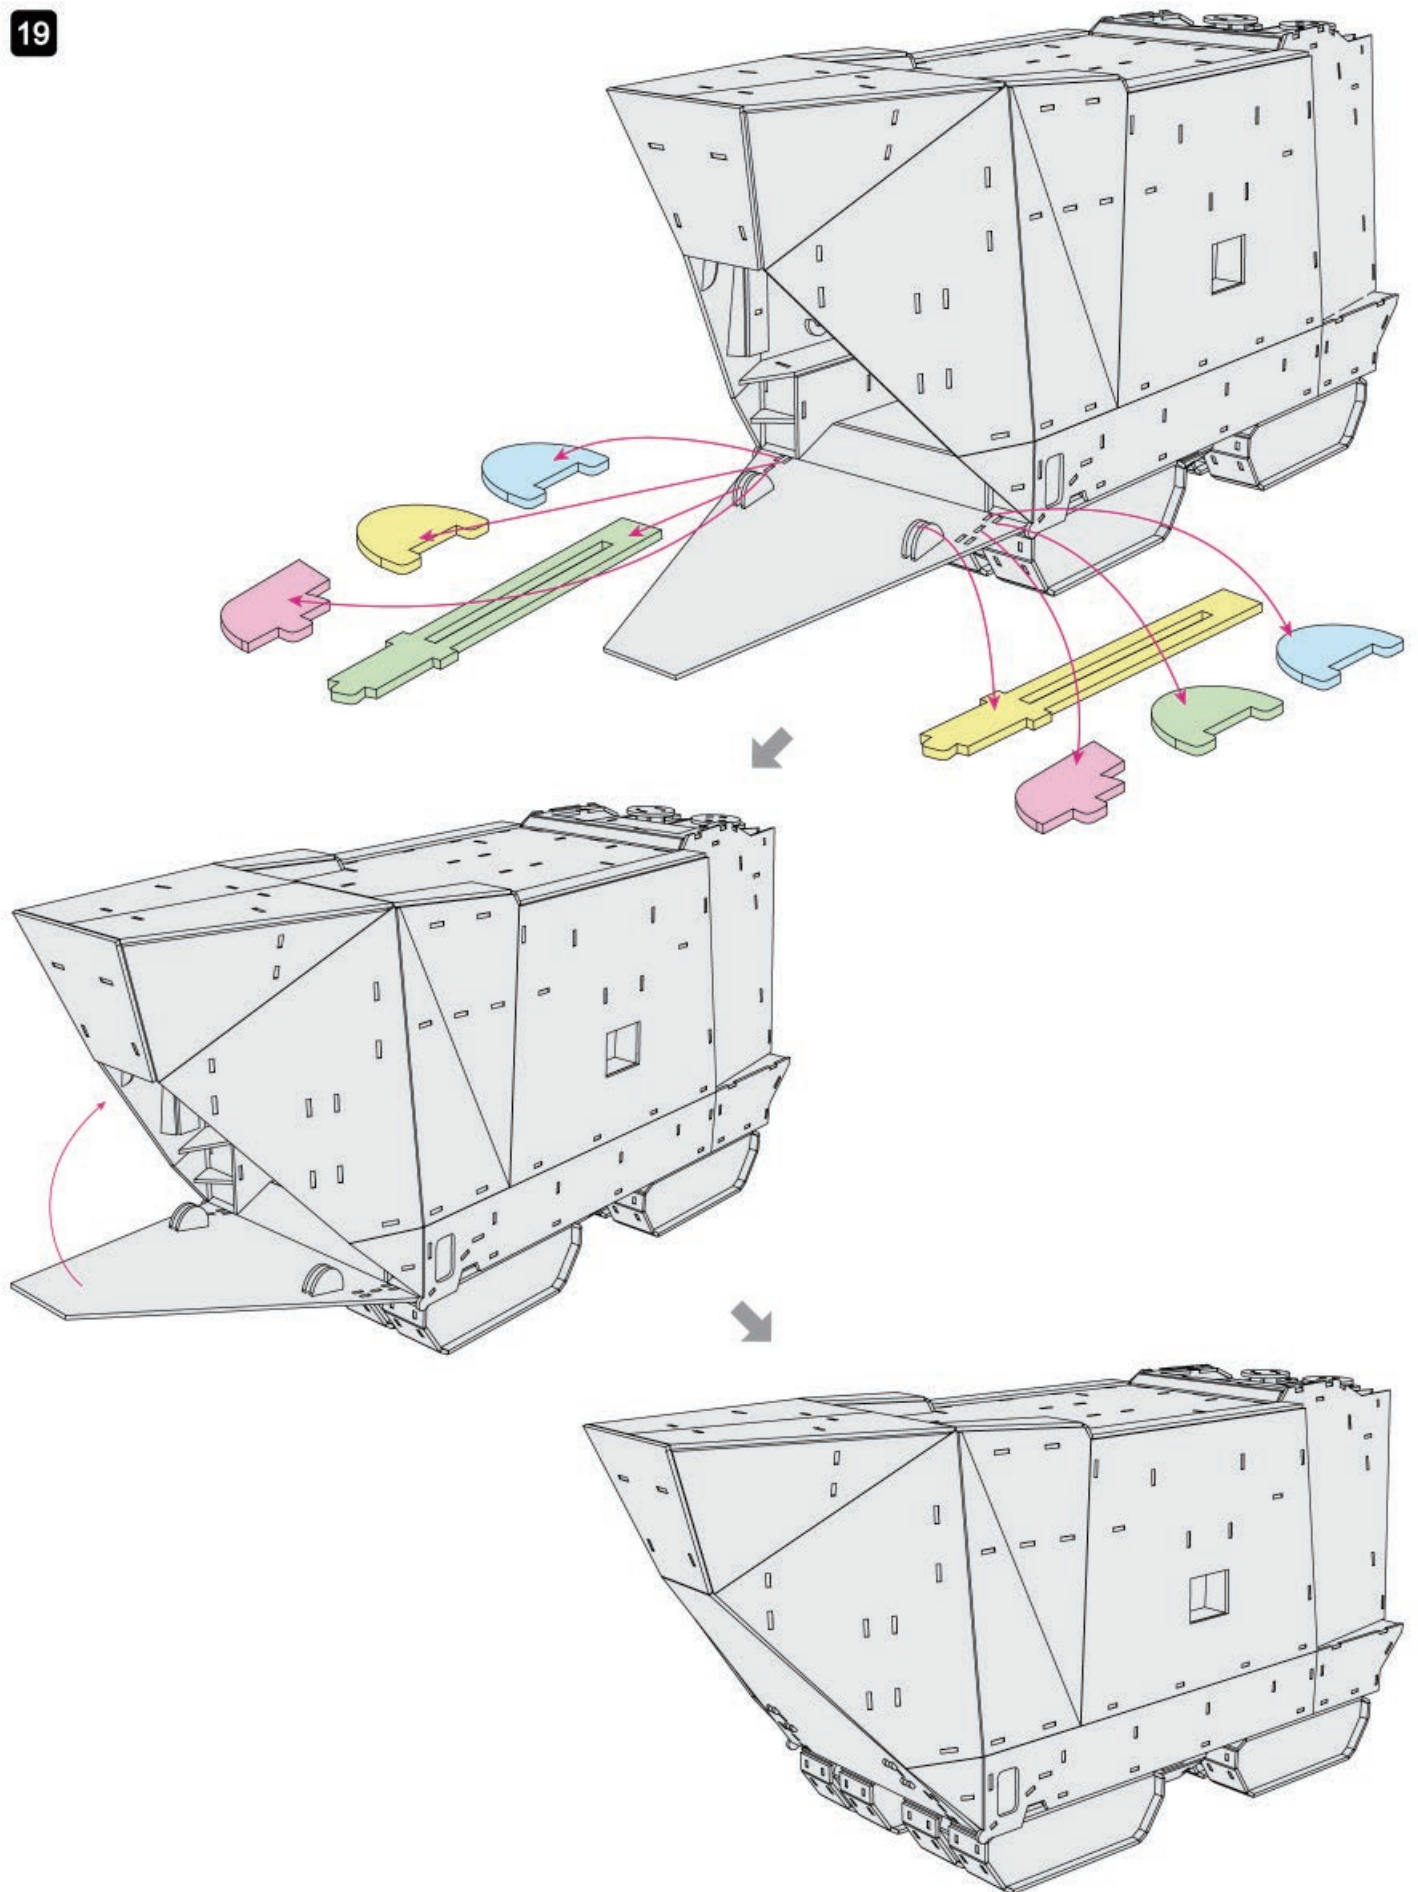

# MANDALORIAN

PAPER MODEL KIT  
MODÉLISATION EN PAPIER  
MODELISMO EN PAPEL

332  
PCS

8+

RAZOR CREST™ & SANDCRAWLER™ SET

Craft glue required during assembly.  
Drip icon identifies where glue is applied.

Colle artisanale est requise lors de l'assemblage.  
L'icône de goutte identifie où la colle doit être appliquée.

9

10

11

15

Craft glue required during assembly.  
Drip icon identifies where glue is applied.

Colle artisanale est requise lors de l'assemblage.  
L'icône de goutte identifie où la colle doit être appliquée.

Se necesita pegamento para manualidades durante el montaje.  
El símbolo de la gota indica donde aplicar el pegamento.

X 1

p 4/6