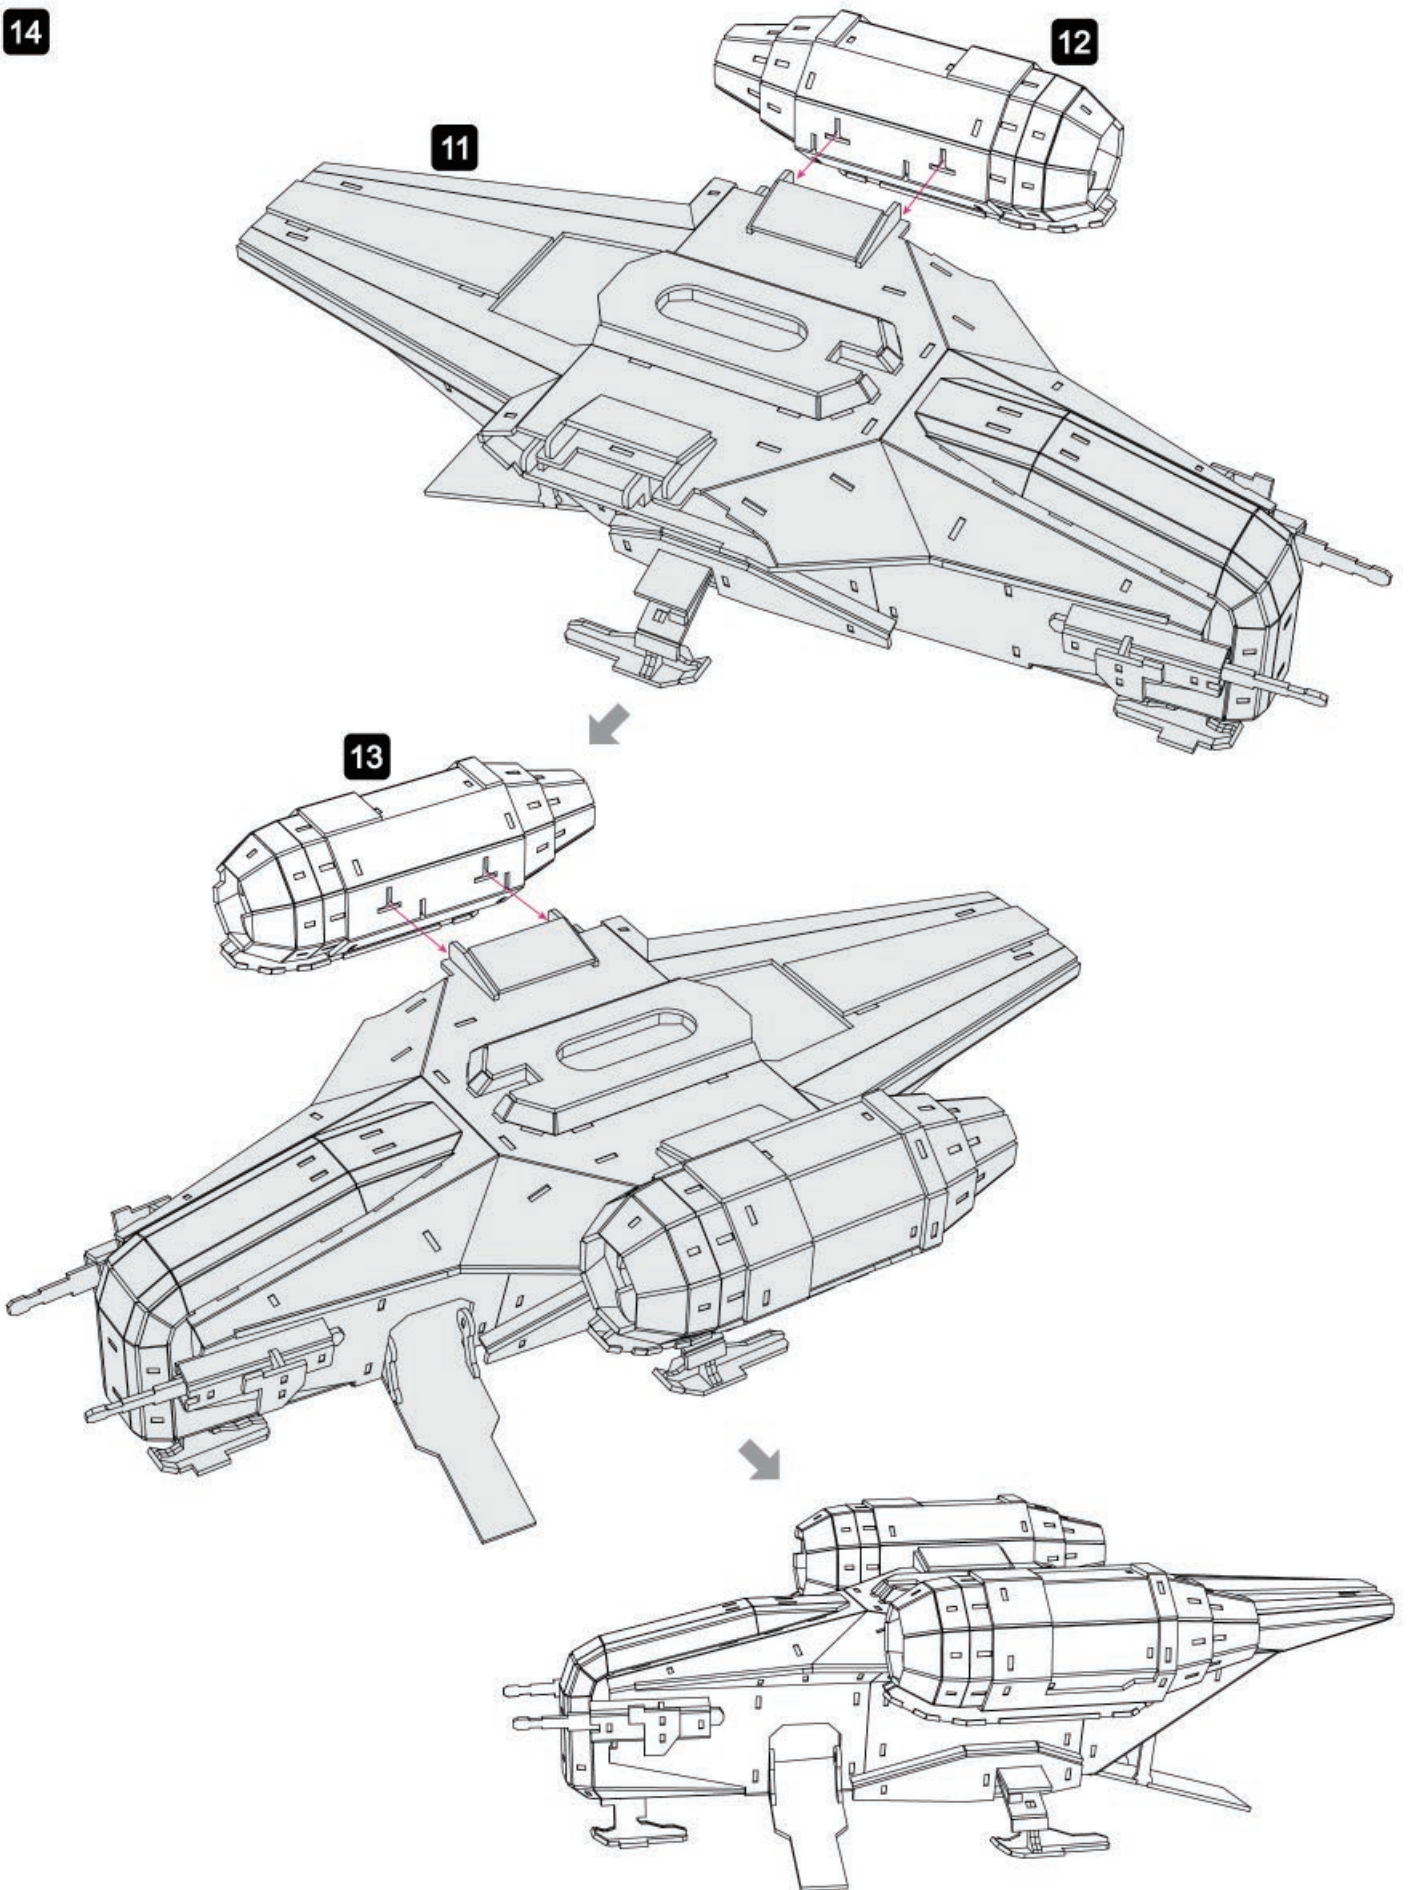

# MANDALORIAN

PAPER MODEL KIT  
MODÉLISATION EN PAPIER  
MODELISMO EN PAPEL

332  
PCS

8+

RAZOR CREST™ & SANDCRAWLER™ SET

Craft glue required during assembly.  
Drip icon identifies where glue is applied.

Colle artisanale est requise lors de l'assemblage.  
L'icône de goutte identifie où la colle doit être appliquée.

# Razor Crest™

5

7

10

11

12

13

14