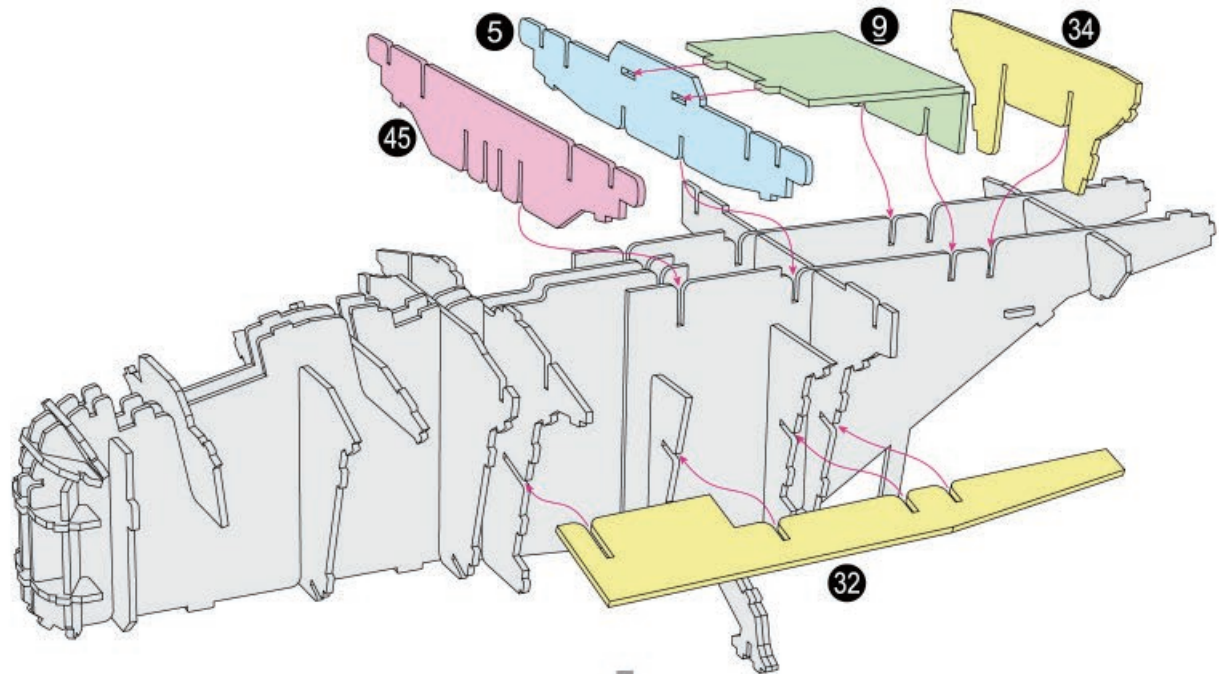

9

10

11

15

Craft glue required during assembly.  
Drip icon identifies where glue is applied.

Colle artisanale est requise lors de l'assemblage.  
L'icône de goutte identifie où la colle doit être appliquée.

Se necesita pegamento para manualidades durante el montaje.  
El símbolo de la gota indica donde aplicar el pegamento.

X 1

p 4/6

# Razor Crest™

5

7

10

11

12

13

14