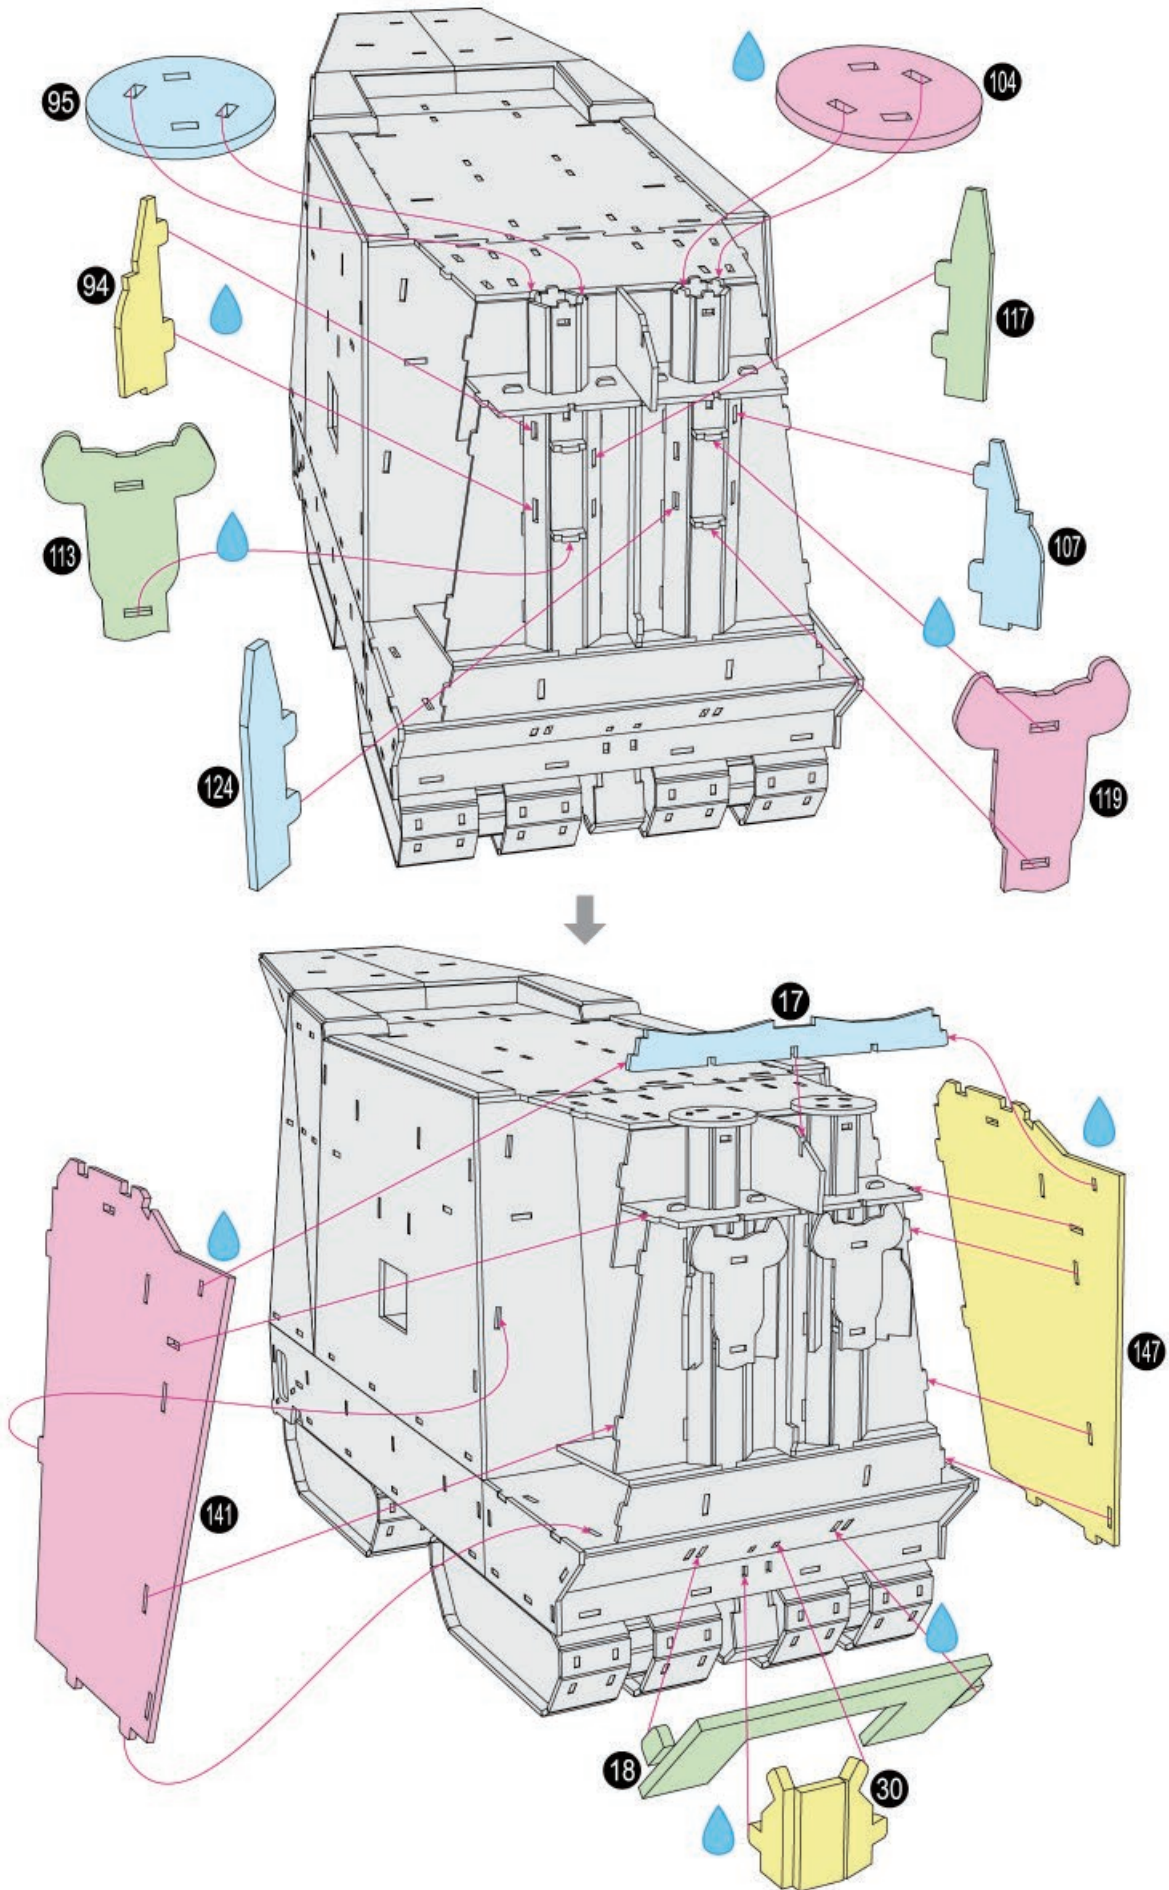

# MANDALORIAN

PAPER MODEL KIT  
MODÉLISATION EN PAPIER  
MODELISMO EN PAPEL

332  
PCS

8+

RAZOR CREST™ & SANDCRAWLER™ SET

Craft glue required during assembly.  
Drip icon identifies where glue is applied.

Colle artisanale est requise lors de l'assemblage.  
L'icône de goutte identifie où la colle doit être appliquée.

Se necesita pegamento para manualidades durante el montaje.  
El símbolo de la gota indica donde aplicar el pegamento.

p 3/12  
p 6/12

9

10

11

15

Craft glue required during assembly.  
Drip icon identifies where glue is applied.

Colle artisanale est requise lors de l'assemblage.  
L'icône de goutte identifie où la colle doit être appliquée.

Se necesita pegamento para manualidades durante el montaje.  
El símbolo de la gota indica donde aplicar el pegamento.

X 1

p 4/6