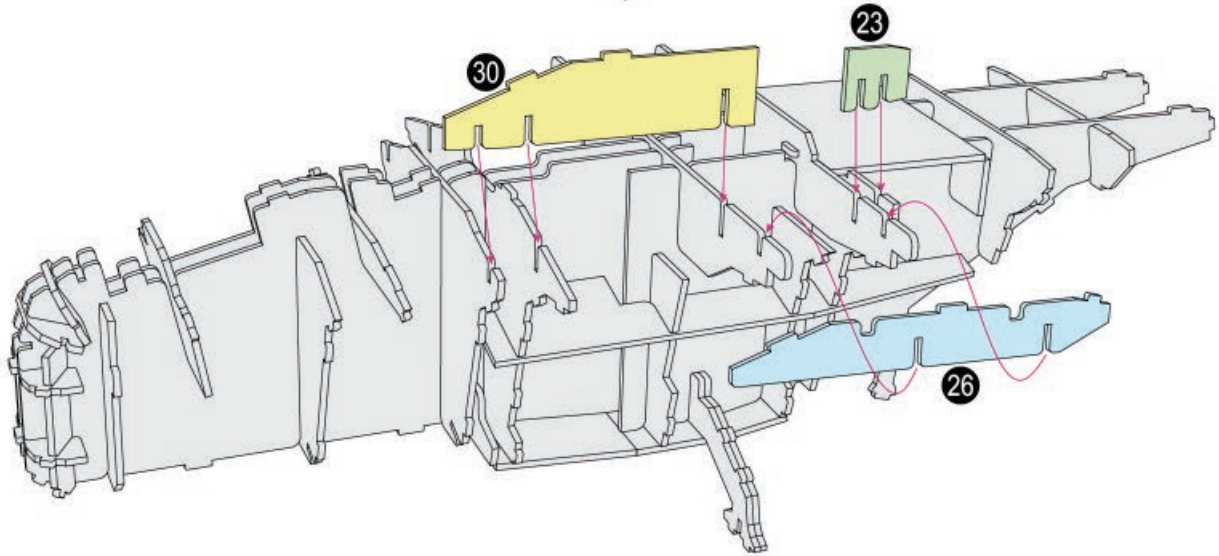

9

10

11

15

Craft glue required during assembly.  
Drip icon identifies where glue is applied.

Colle artisanale est requise lors de l'assemblage.  
L'icône de goutte identifie où la colle doit être appliquée.

Se necesita pegamento para manualidades durante el montaje.  
El símbolo de la gota indica donde aplicar el pegamento.

X 1

p 4/6

# Razor Crest™

5

7

10

11

12

13

14