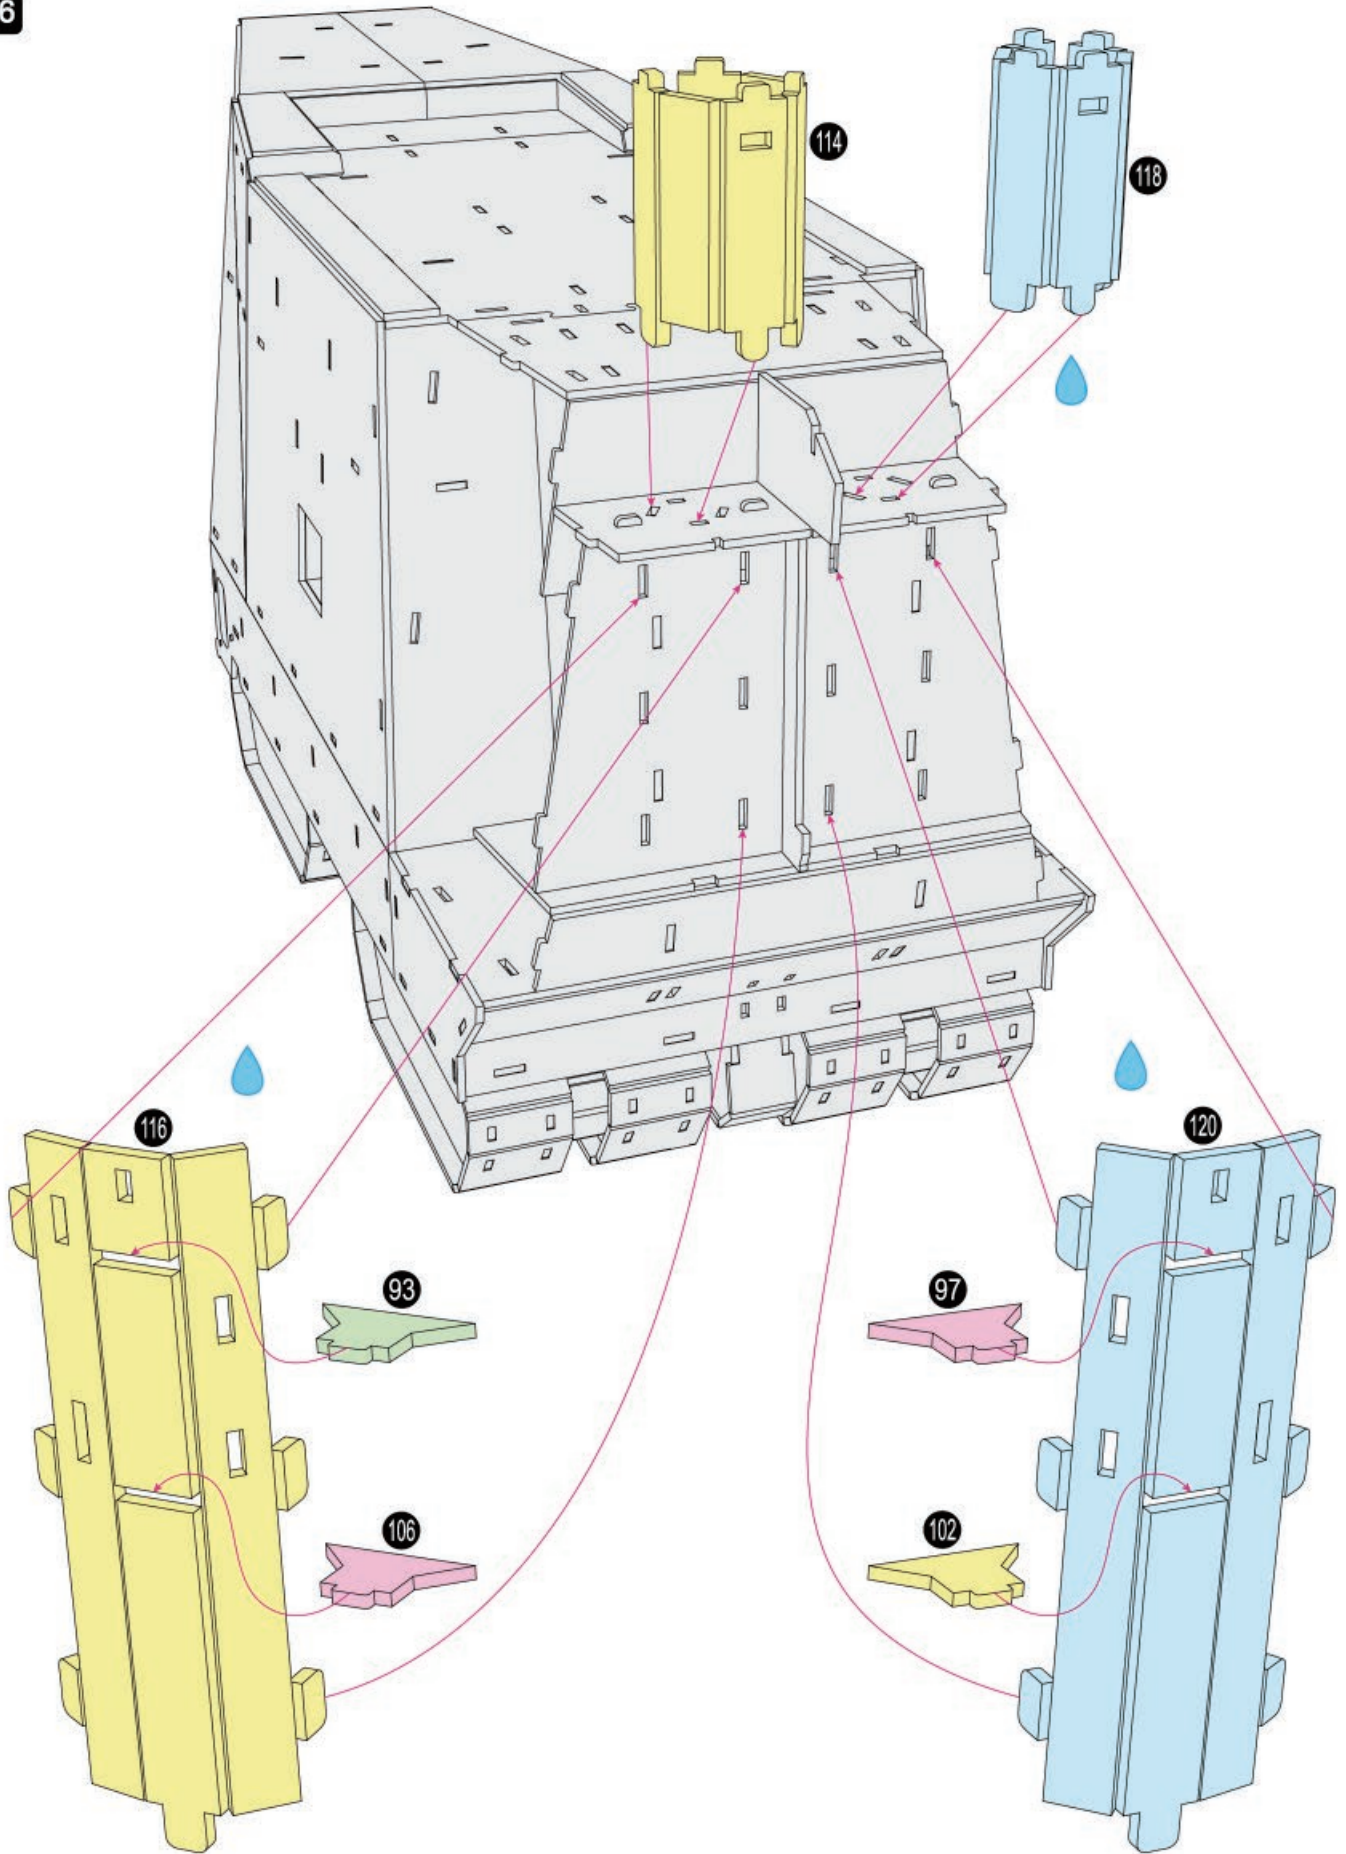

# MANDALORIAN

PAPER MODEL KIT  
MODÉLISATION EN PAPIER  
MODELISMO EN PAPEL

332  
PCS

8+

RAZOR CREST™ & SANDCRAWLER™ SET

Craft glue required during assembly.  
Drip icon identifies where glue is applied.

Colle artisanale est requise lors de l'assemblage.  
L'icône de goutte identifie où la colle doit être appliquée.

Se necesita pegamento para manualidades durante el montaje.  
El símbolo de la gota indica donde aplicar el pegamento.

p 3/12  
p 6/12

9

10

11

15

Craft glue required during assembly.  
Drip icon identifies where glue is applied.

Colle artisanale est requise lors de l'assemblage.  
L'icône de goutte identifie où la colle doit être appliquée.

Se necesita pegamento para manualidades durante el montaje.  
El símbolo de la gota indica donde aplicar el pegamento.

X 1

p 4/6