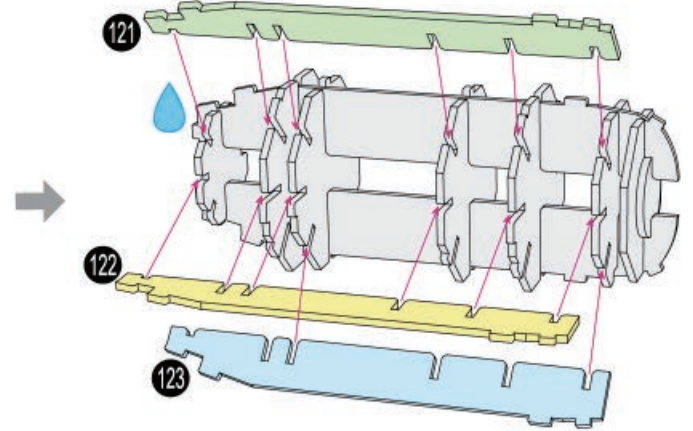

9

10

11

15

Craft glue required during assembly.  
Drip icon identifies where glue is applied.

Colle artisanale est requise lors de l'assemblage.  
L'icône de goutte identifie où la colle doit être appliquée.

Se necesita pegamento para manualidades durante el montaje.  
El símbolo de la gota indica donde aplicar el pegamento.

X 1

p 4/6

# Razor Crest™

5

7

10

11

12

13

14