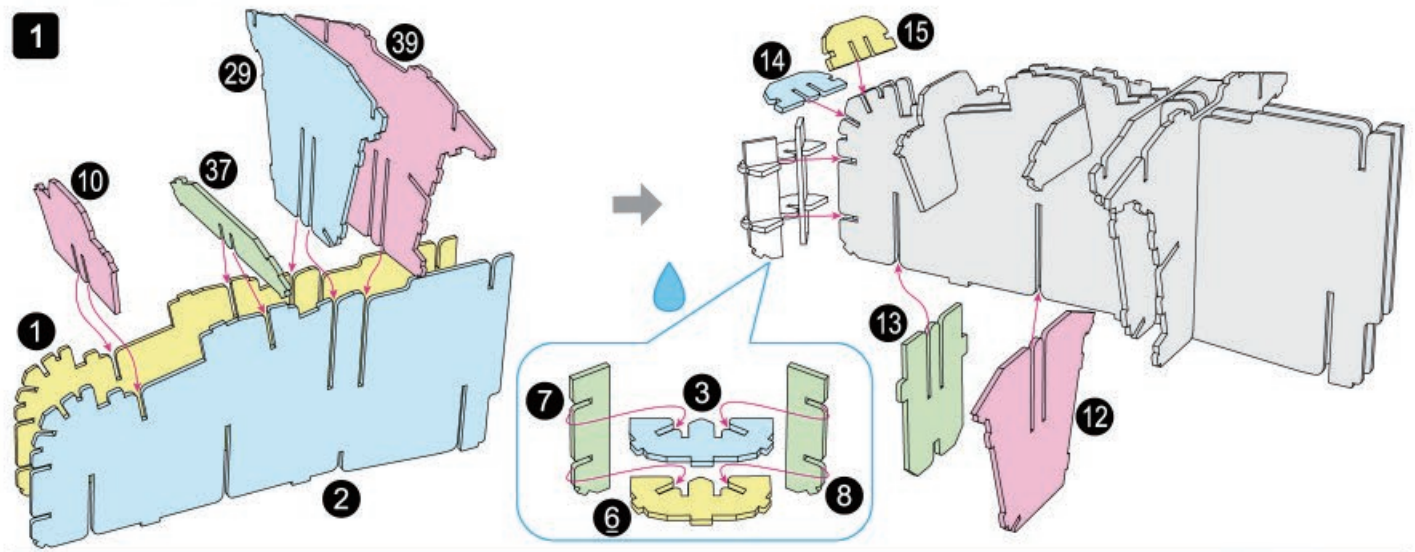

9

10

11

15

Craft glue required during assembly.  
Drip icon identifies where glue is applied.

Colle artisanale est requise lors de l'assemblage.  
L'icône de goutte identifie où la colle doit être appliquée.

Se necesita pegamento para manualidades durante el montaje.  
El símbolo de la gota indica donde aplicar el pegamento.

X 1

p 4/6

# Razor Crest™

5

7

10

11

12

13

14