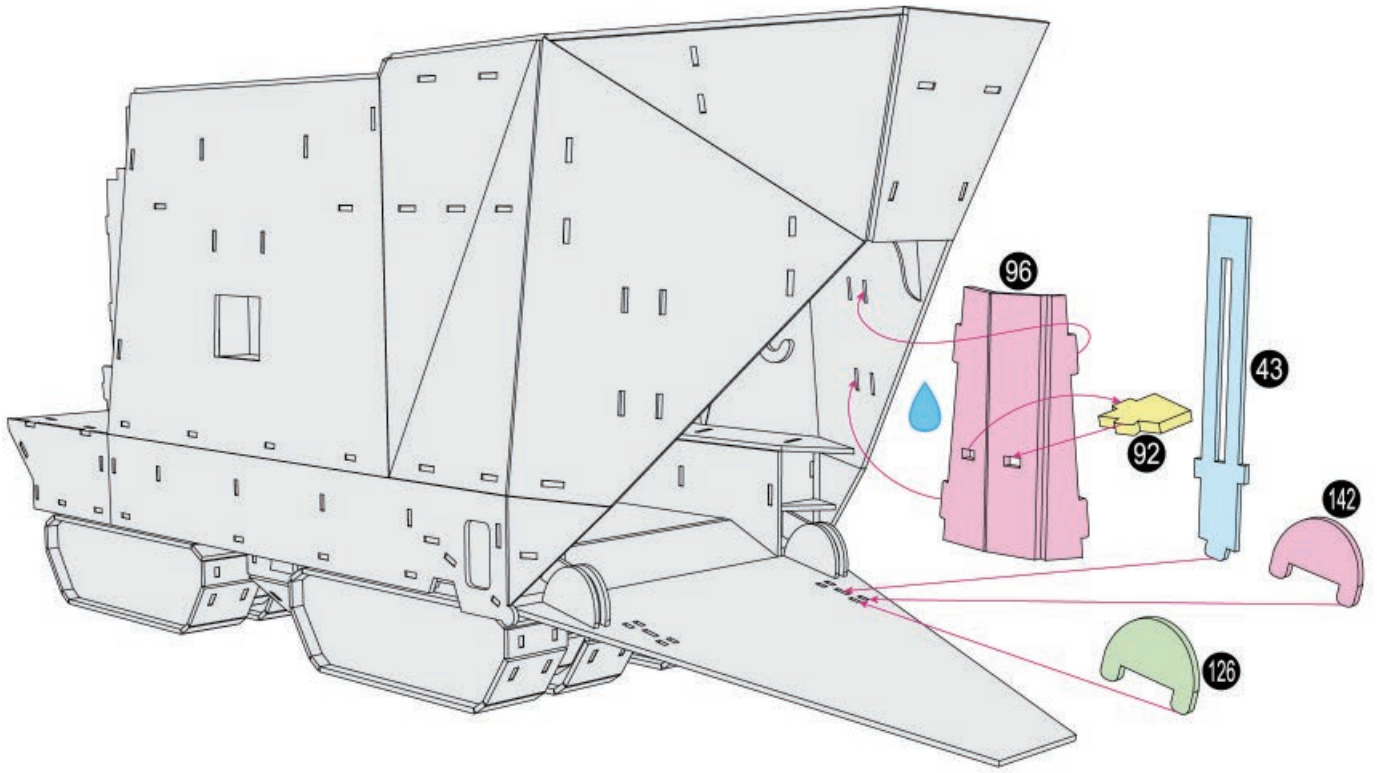

9

10

11

15

Craft glue required during assembly.  
Drip icon identifies where glue is applied.

Colle artisanale est requise lors de l'assemblage.  
L'icône de goutte identifie où la colle doit être appliquée.

Se necesita pegamento para manualidades durante el montaje.  
El símbolo de la gota indica donde aplicar el pegamento.

X 1

p 4/6