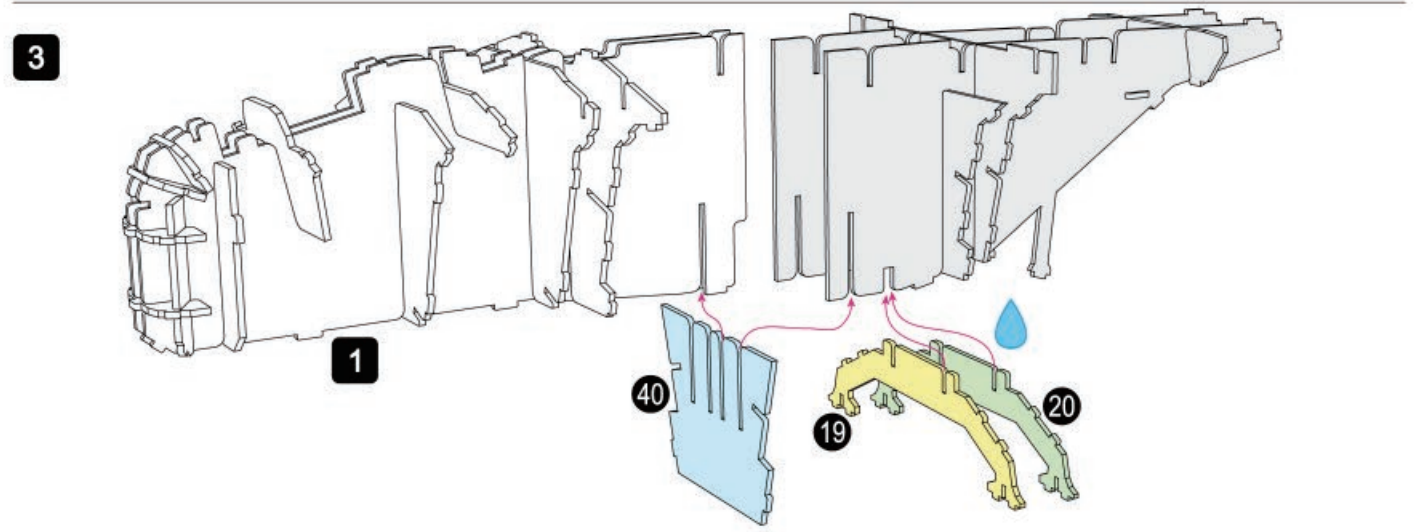

9

10

11

15

Craft glue required during assembly.  
Drip icon identifies where glue is applied.

Colle artisanale est requise lors de l'assemblage.  
L'icône de goutte identifie où la colle doit être appliquée.

Se necesita pegamento para manualidades durante el montaje.  
El símbolo de la gota indica donde aplicar el pegamento.

X 1

p 4/6

# Razor Crest™

5

7

10

11

12

13

14