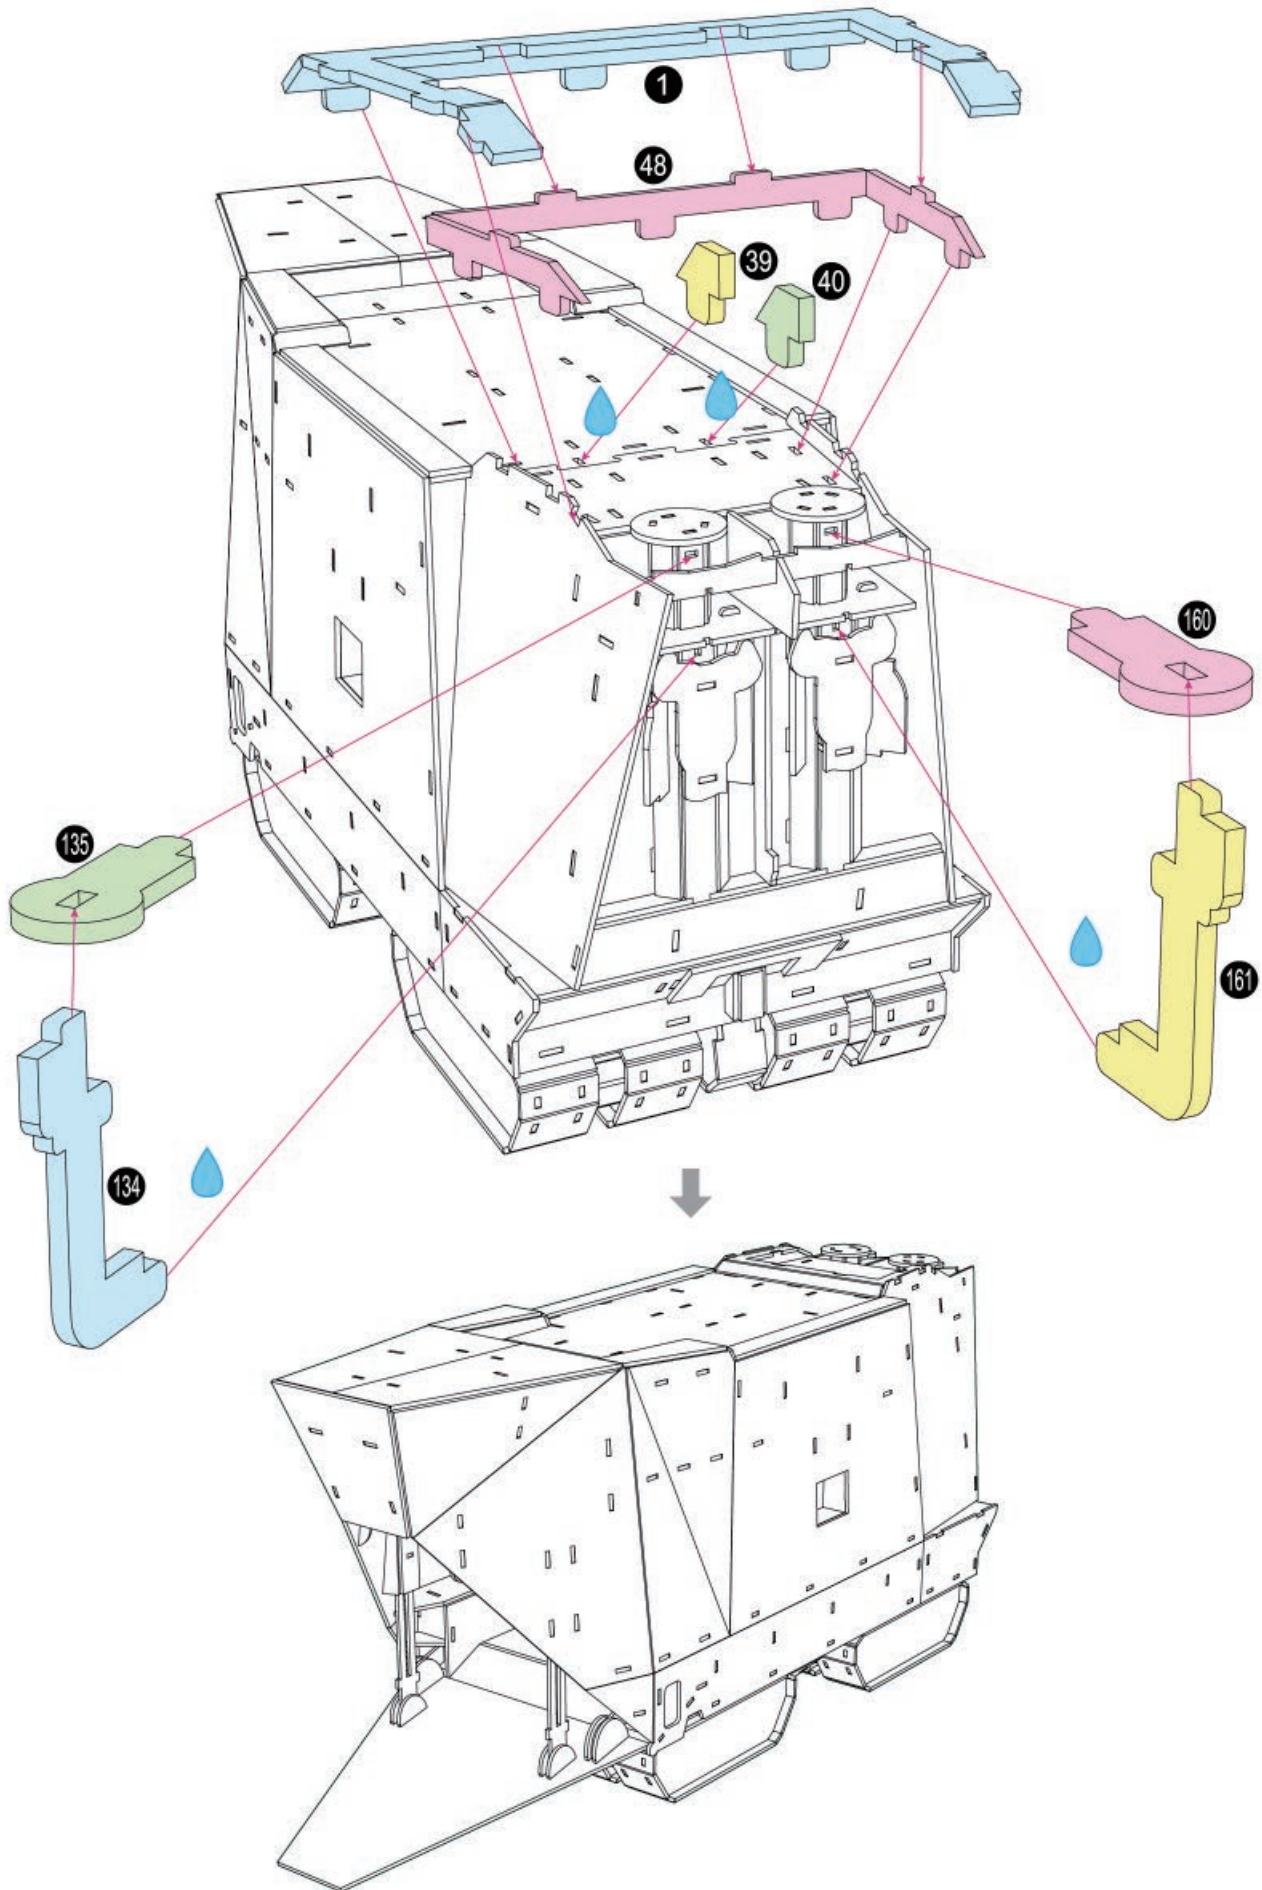

# MANDALORIAN

PAPER MODEL KIT  
MODÉLISATION EN PAPIER  
MODELISMO EN PAPEL

332  
PCS

8+

RAZOR CREST™ & SANDCRAWLER™ SET

Craft glue required during assembly.  
Drip icon identifies where glue is applied.

Colle artisanale est requise lors de l'assemblage.  
L'icône de goutte identifie où la colle doit être appliquée.

Se necesita pegamento para manualidades durante el montaje.  
El símbolo de la gota indica donde aplicar el pegamento.

p 3/12  
p 6/12

9

10

11

15

Craft glue required during assembly.  
Drip icon identifies where glue is applied.

Colle artisanale est requise lors de l'assemblage.  
L'icône de goutte identifie où la colle doit être appliquée.

Se necesita pegamento para manualidades durante el montaje.  
El símbolo de la gota indica donde aplicar el pegamento.

X 1

p 4/6