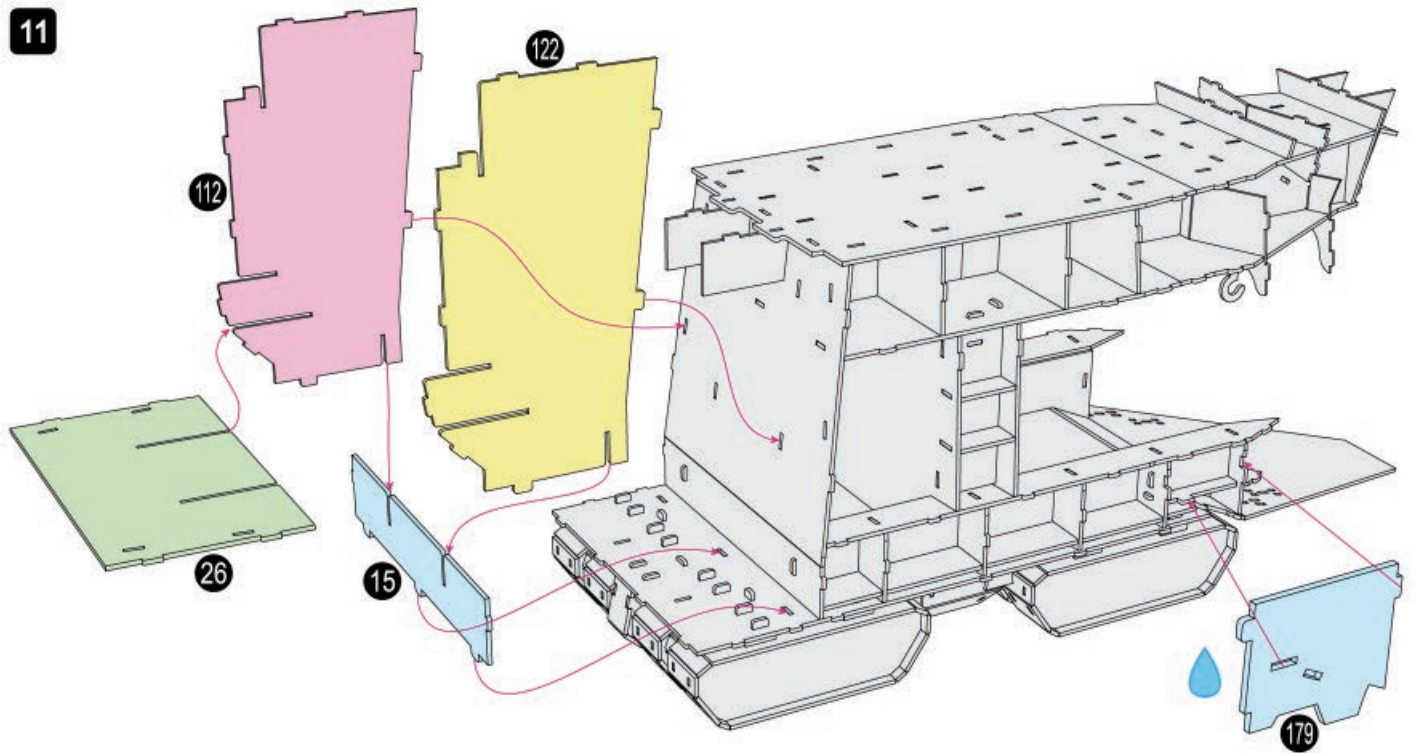

Se necesita pegamento para manualidades durante el montaje.  
El símbolo de la gota indica donde aplicar el pegamento.

p 3/12  
p 6/12

## Sandcrawler™

1

2

3

4

5

6

8

9

10

11

15

Craft glue required during assembly.  
Drip icon identifies where glue is applied.

Colle artisanale est requise lors de l'assemblage.  
L'icône de goutte identifie où la colle doit être appliquée.

Se necesita pegamento para manualidades durante el montaje.  
El símbolo de la gota indica donde aplicar el pegamento.

X 1

p 4/6