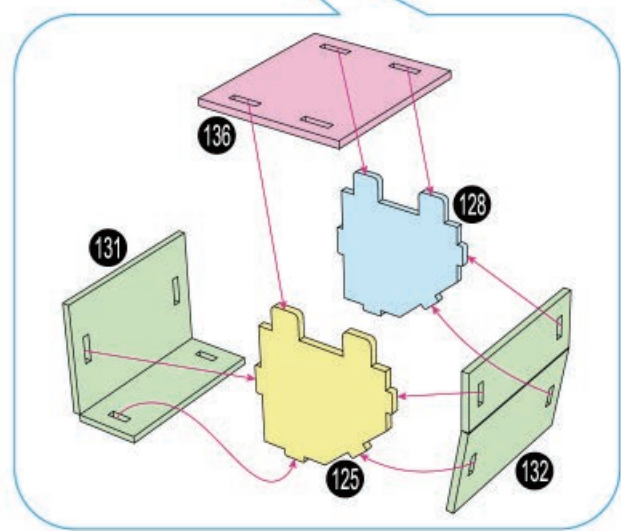

Se necesita pegamento para manualidades durante el montaje.  
El símbolo de la gota indica donde aplicar el pegamento.

p 3/12  
p 6/12

## Sandcrawler™

1

2

3

4

5

6

8

9

10

11

15

Craft glue required during assembly.  
Drip icon identifies where glue is applied.

Colle artisanale est requise lors de l'assemblage.  
L'icône de goutte identifie où la colle doit être appliquée.

Se necesita pegamento para manualidades durante el montaje.  
El símbolo de la gota indica donde aplicar el pegamento.

X 1

p 4/6