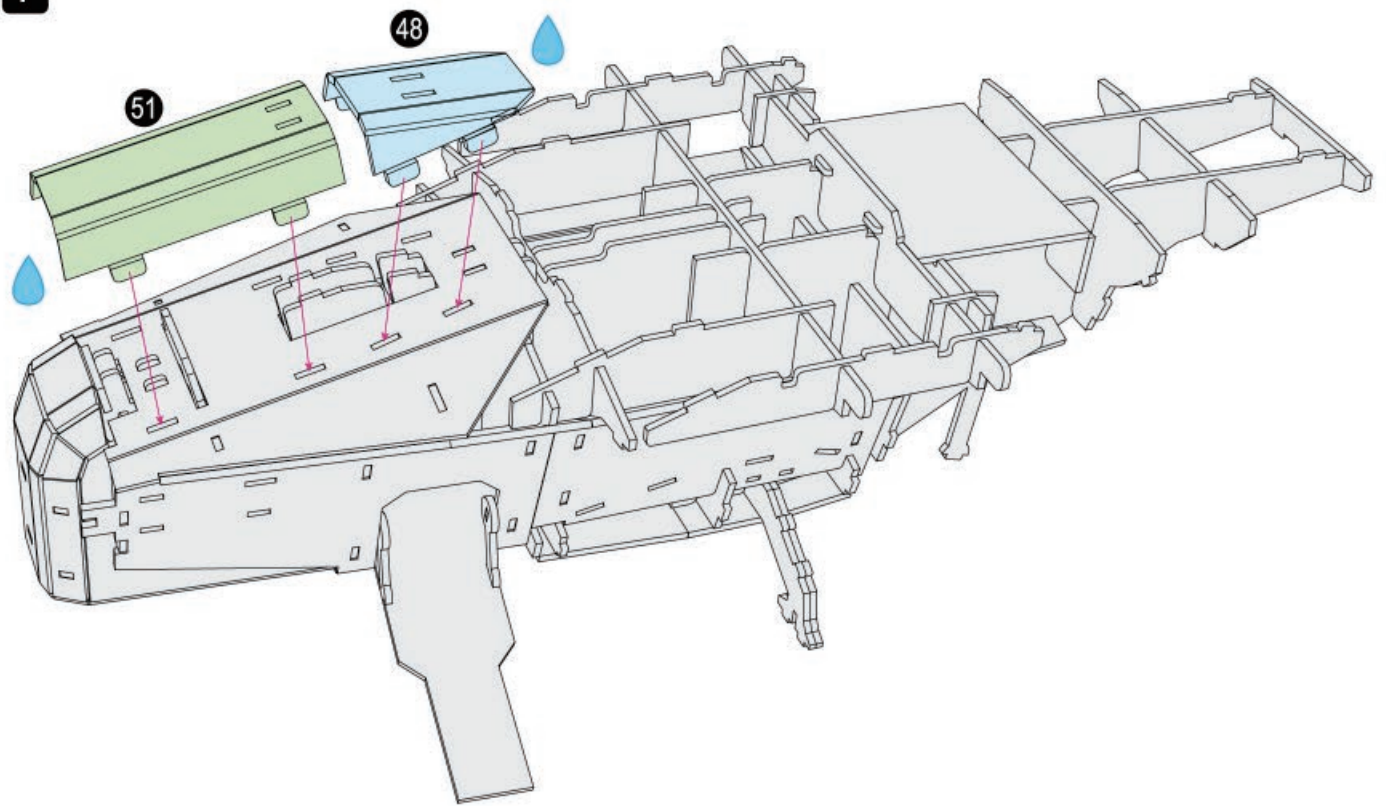

Se necesita pegamento para manualidades durante el montaje.  
El símbolo de la gota indica donde aplicar el pegamento.

X 1

p 4/6

# Razor Crest™

5

7

10

11

12

13

14