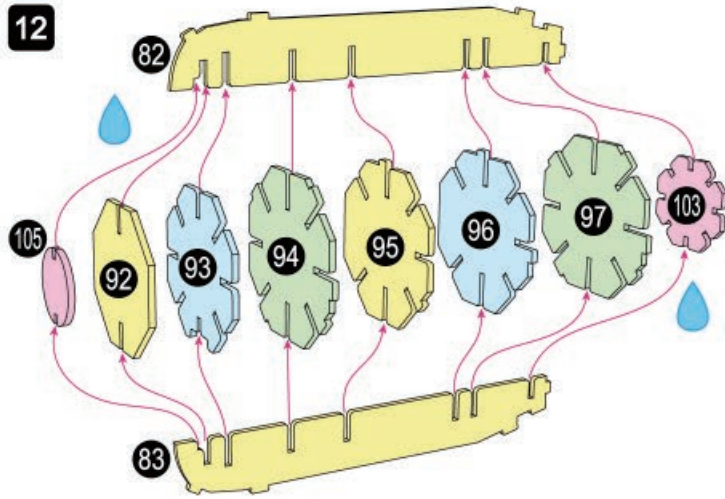

9

10

11

15

Craft glue required during assembly.  
Drip icon identifies where glue is applied.

Colle artisanale est requise lors de l'assemblage.  
L'icône de goutte identifie où la colle doit être appliquée.

Se necesita pegamento para manualidades durante el montaje.  
El símbolo de la gota indica donde aplicar el pegamento.

X 1

p 4/6

# Razor Crest™

5

7

10

11

12

13

14