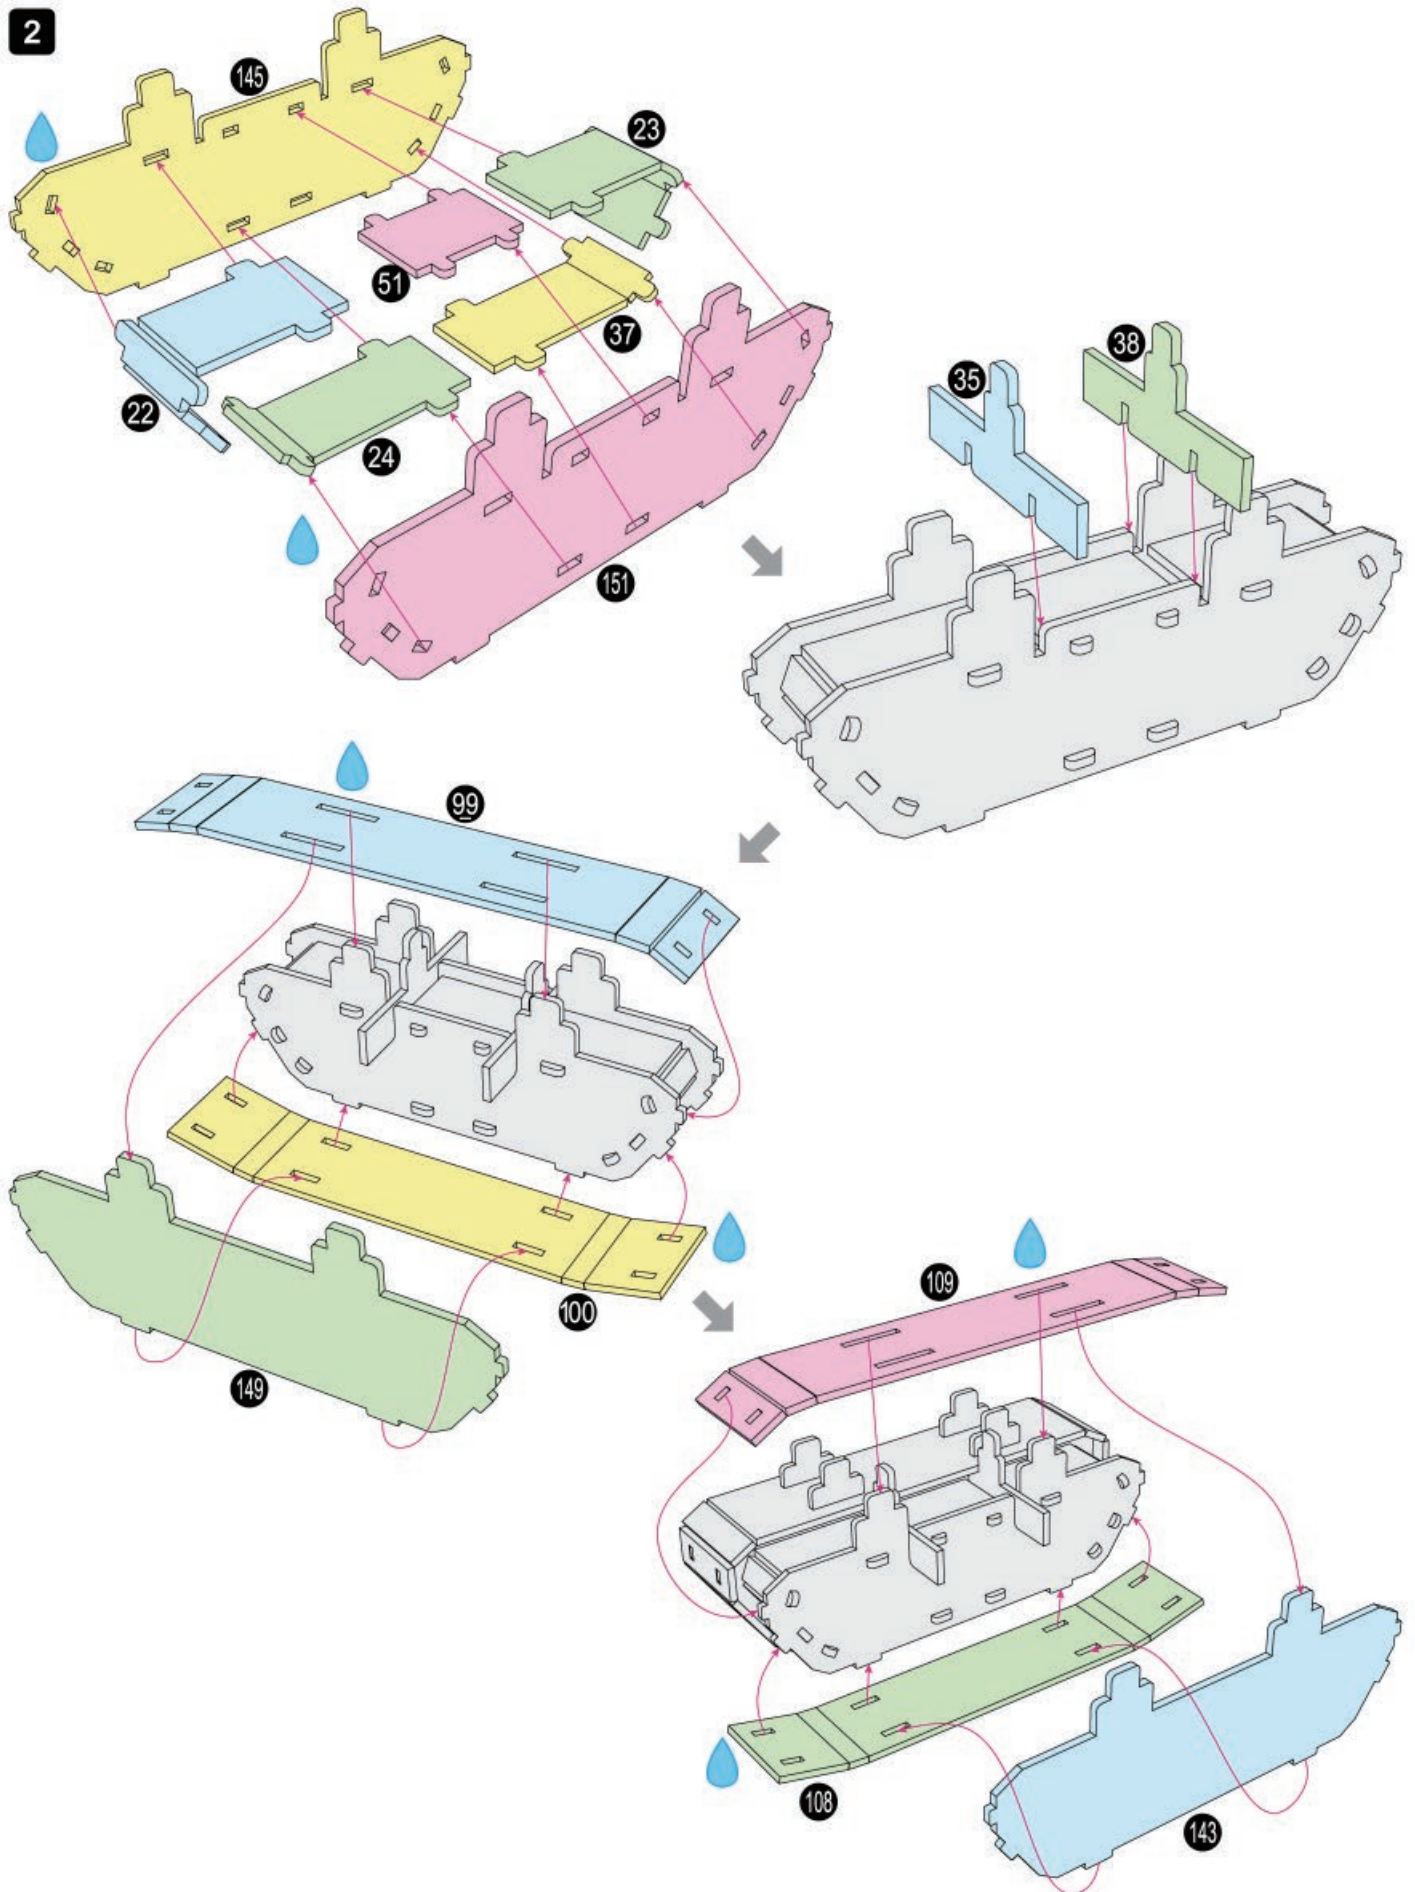

# MANDALORIAN

PAPER MODEL KIT  
MODÉLISATION EN PAPIER  
MODELISMO EN PAPEL

332  
PCS

8+

RAZOR CREST™ & SANDCRAWLER™ SET

Craft glue required during assembly.  
Drip icon identifies where glue is applied.

Colle artisanale est requise lors de l'assemblage.  
L'icône de goutte identifie où la colle doit être appliquée.

Se necesita pegamento para manualidades durante el montaje.  
El símbolo de la gota indica donde aplicar el pegamento.

p 3/12  
p 6/12

## Sandcrawler™

1

2

3

4

5

6

8

Se necesita pegamento para manualidades durante el montaje.  
El símbolo de la gota indica donde aplicar el pegamento.

X 1

p 4/6