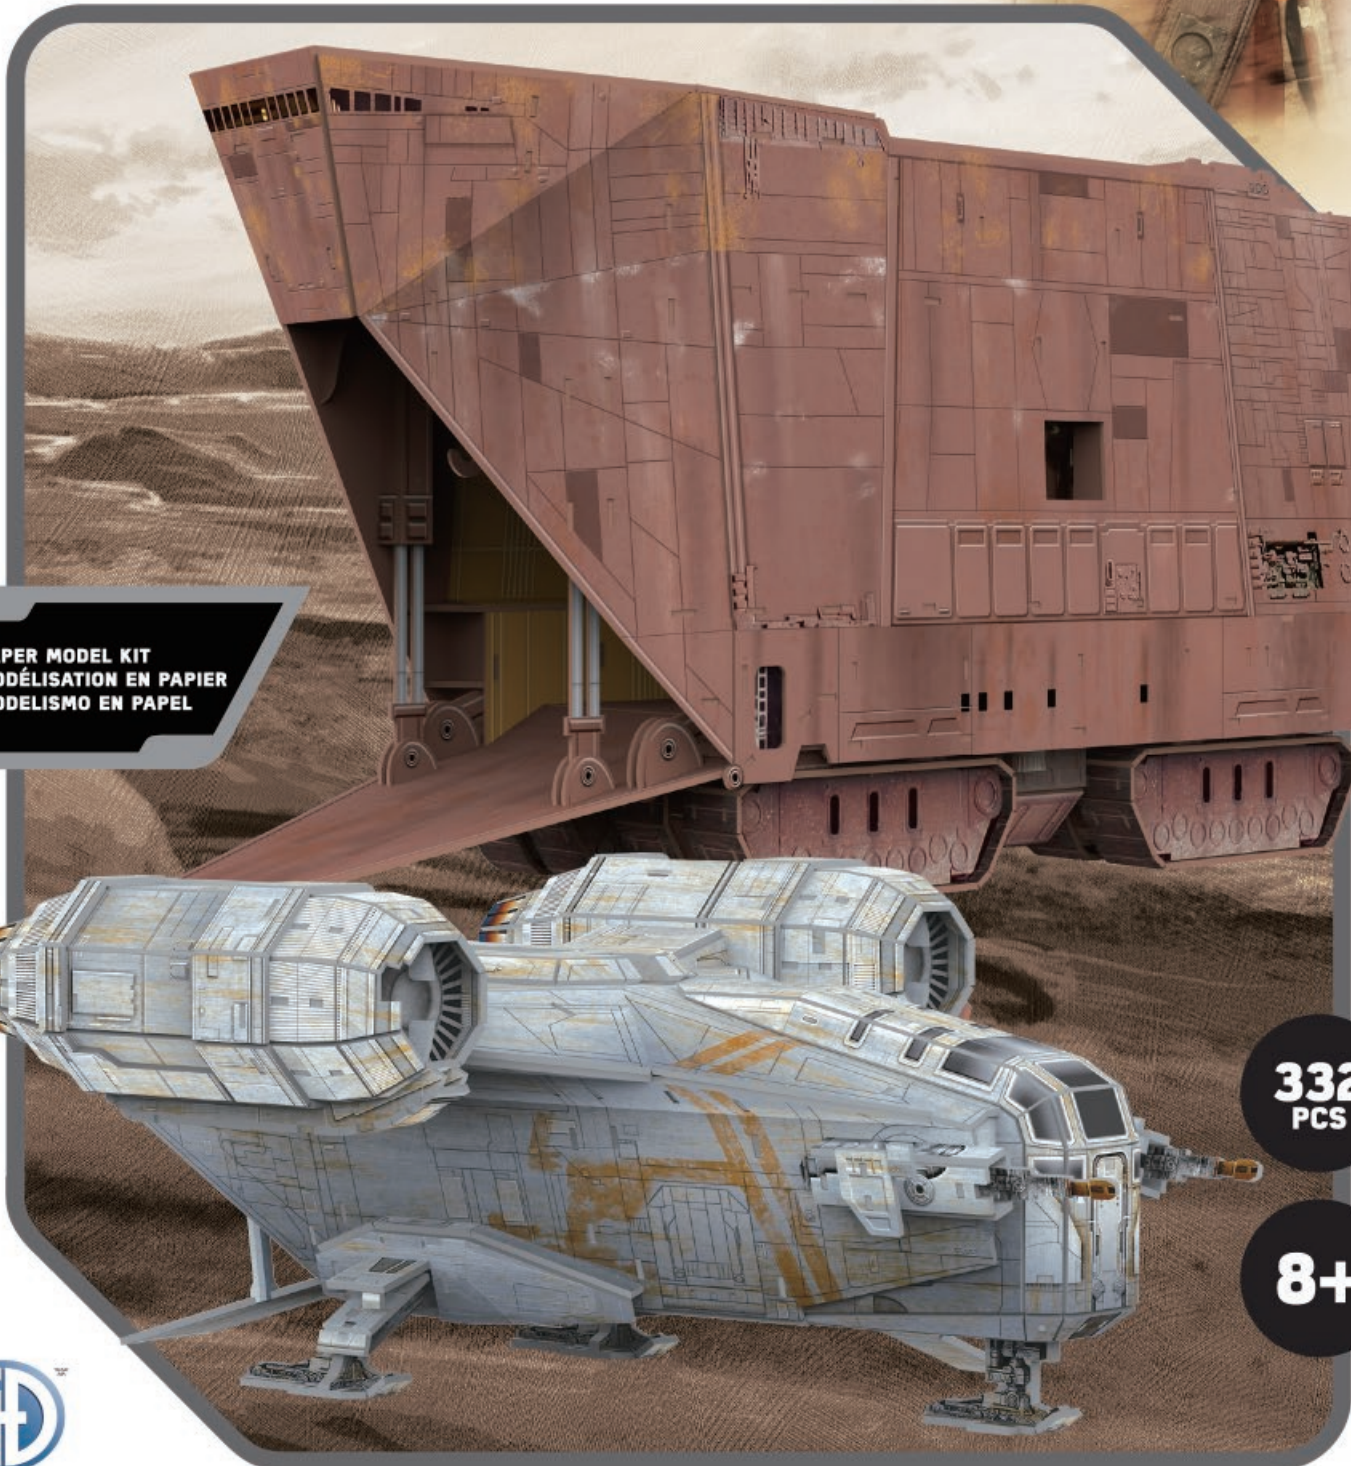

# STAR WARS

THE

# MANDALORIAN

PAPER MODEL KIT  
MODÉLISATION EN PAPIER  
MODELISMO EN PAPEL

332  
PCS

8+

RAZOR CREST™ & SANDCRAWLER™ SET

Craft glue required during assembly.  
Drip icon identifies where glue is applied.

Colle artisanale est requise lors de l'assemblage.  
L'icône de goutte identifie où la colle doit être appliquée.