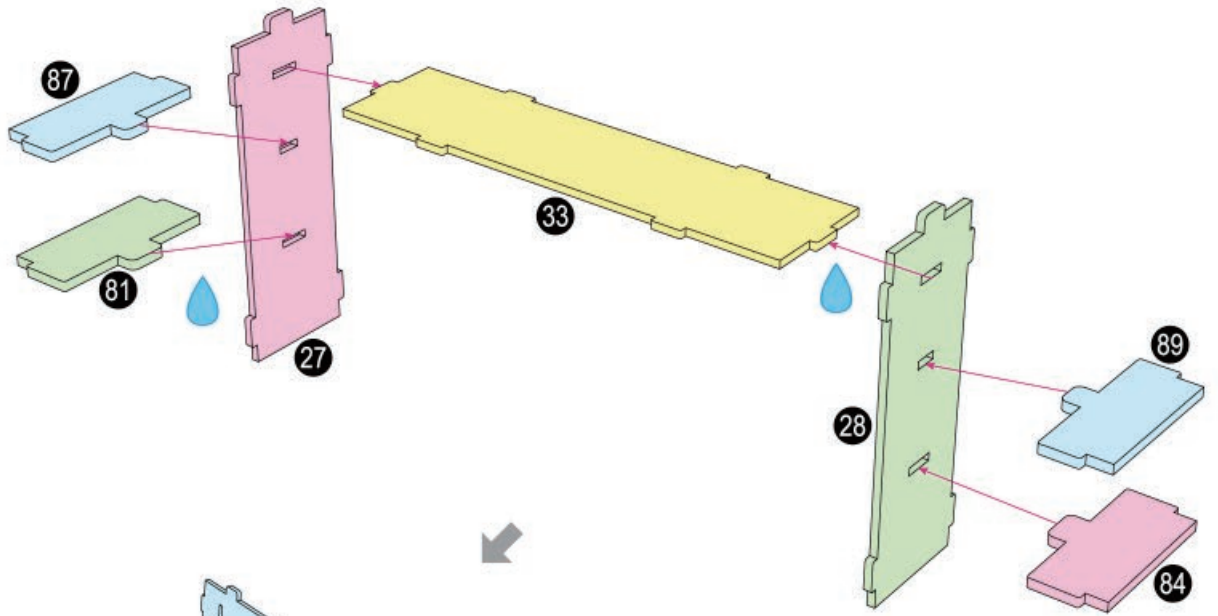

Se necesita pegamento para manualidades durante el montaje.  
El símbolo de la gota indica donde aplicar el pegamento.

p 3/12  
p 6/12

## Sandcrawler™

1

2

3

4

5

6

8

9

10

11

15

Craft glue required during assembly.  
Drip icon identifies where glue is applied.

Colle artisanale est requise lors de l'assemblage.  
L'icône de goutte identifie où la colle doit être appliquée.

Se necesita pegamento para manualidades durante el montaje.  
El símbolo de la gota indica donde aplicar el pegamento.

X 1

p 4/6