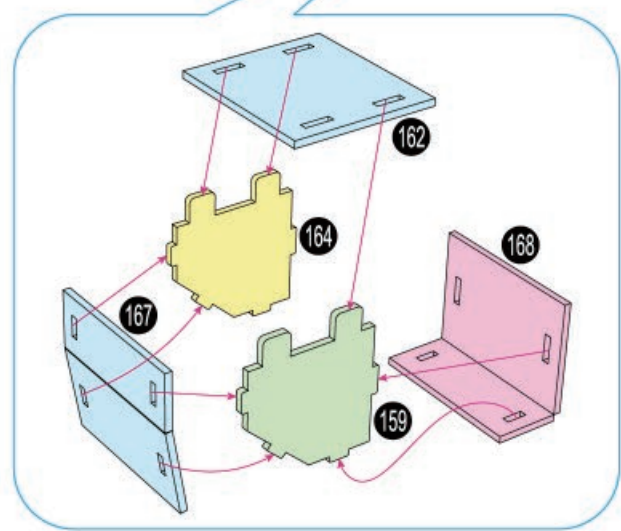

Se necesita pegamento para manualidades durante el montaje.  
El símbolo de la gota indica donde aplicar el pegamento.

p 3/12  
p 6/12

## Sandcrawler™

1

2

3

4

5

6

8

9

10

11

15

Craft glue required during assembly.  
Drip icon identifies where glue is applied.

Colle artisanale est requise lors de l'assemblage.  
L'icône de goutte identifie où la colle doit être appliquée.

Se necesita pegamento para manualidades durante el montaje.  
El símbolo de la gota indica donde aplicar el pegamento.

X 1

p 4/6