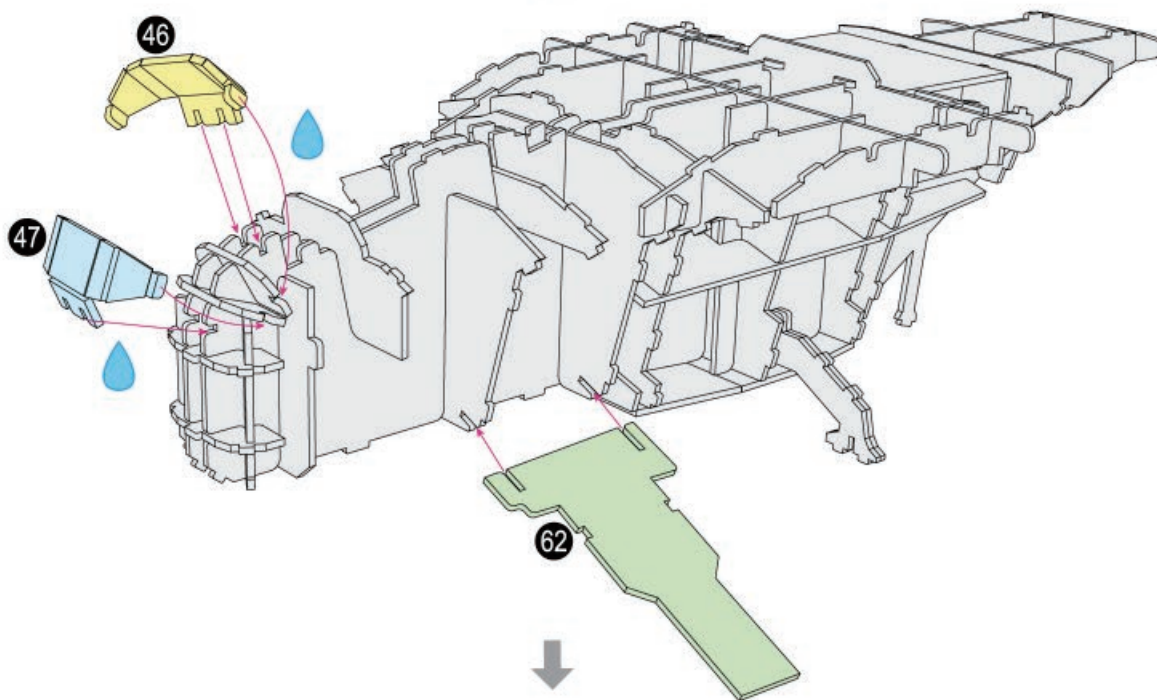

9

10

11

15

Craft glue required during assembly.  
Drip icon identifies where glue is applied.

Colle artisanale est requise lors de l'assemblage.  
L'icône de goutte identifie où la colle doit être appliquée.

Se necesita pegamento para manualidades durante el montaje.  
El símbolo de la gota indica donde aplicar el pegamento.

X 1

p 4/6

# Razor Crest™

5

7

10

11

12

13

14