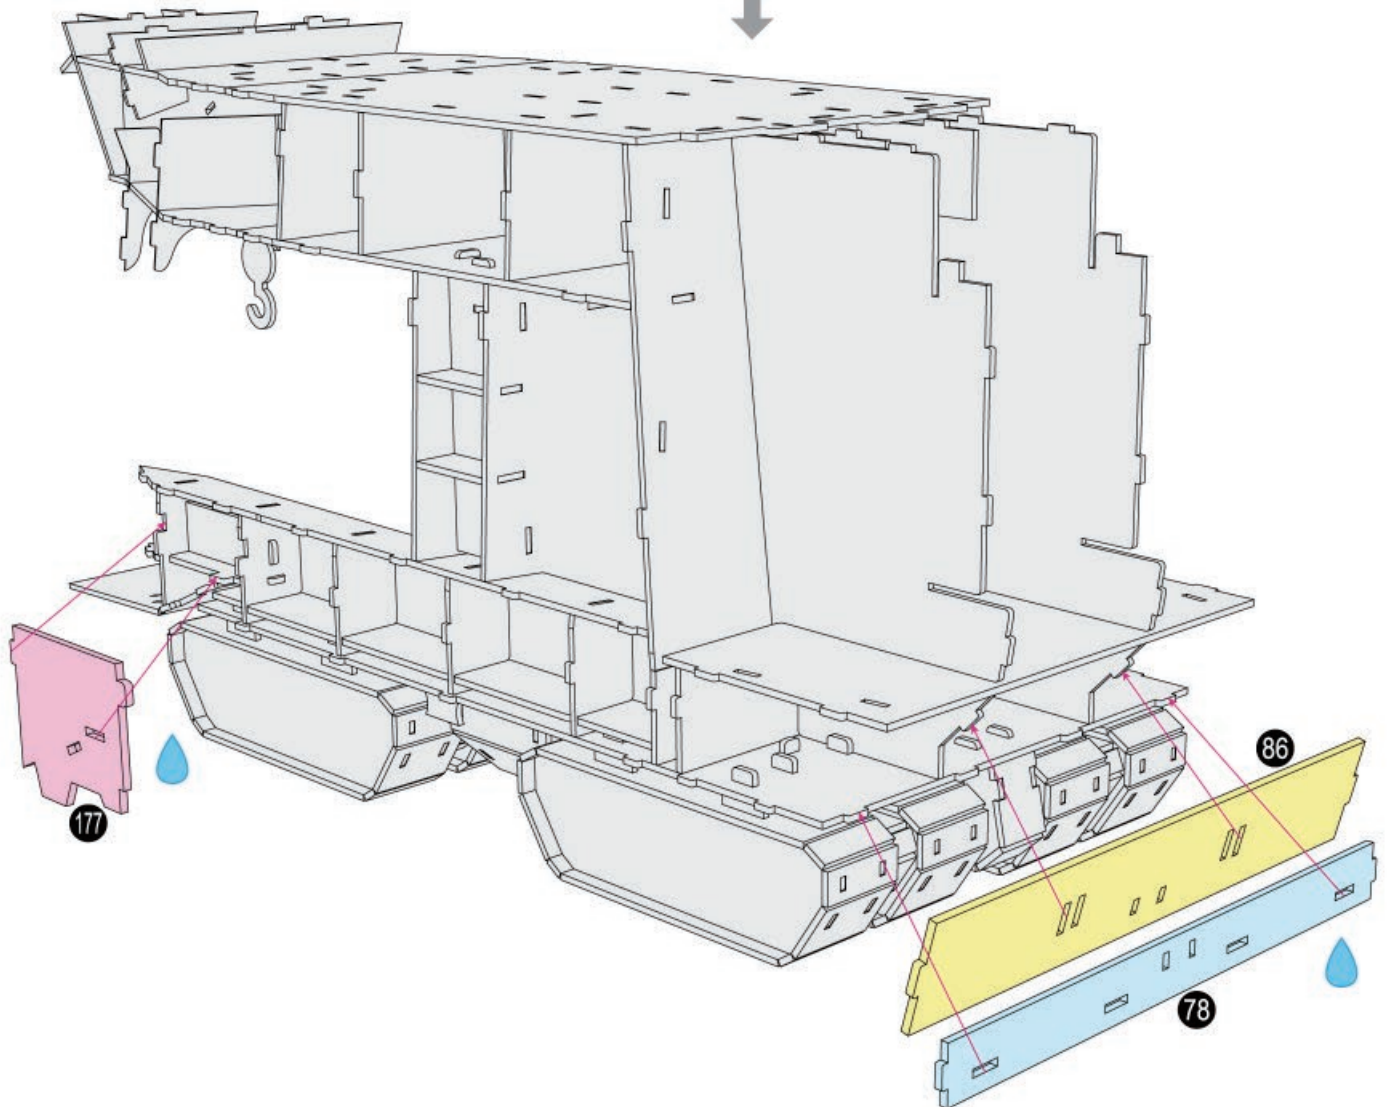

# MANDALORIAN

PAPER MODEL KIT  
MODÉLISATION EN PAPIER  
MODELISMO EN PAPEL

332  
PCS

8+

RAZOR CREST™ & SANDCRAWLER™ SET

Craft glue required during assembly.  
Drip icon identifies where glue is applied.

Colle artisanale est requise lors de l'assemblage.  
L'icône de goutte identifie où la colle doit être appliquée.

Se necesita pegamento para manualidades durante el montaje.  
El símbolo de la gota indica donde aplicar el pegamento.

p 3/12  
p 6/12

## Sandcrawler™

1

2

3

4

5

6

8

9

10

11

15

Craft glue required during assembly.  
Drip icon identifies where glue is applied.

Colle artisanale est requise lors de l'assemblage.  
L'icône de goutte identifie où la colle doit être appliquée.