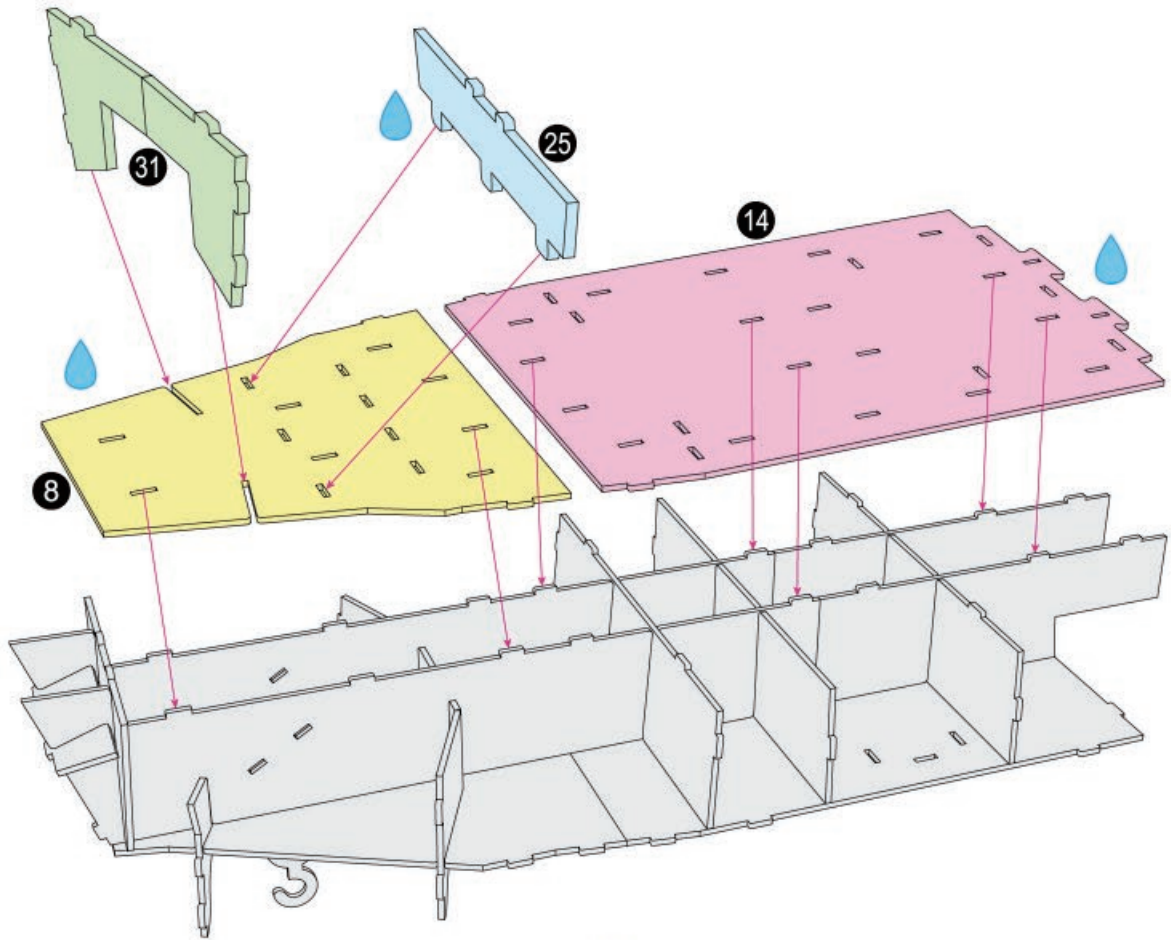

Se necesita pegamento para manualidades durante el montaje.  
El símbolo de la gota indica donde aplicar el pegamento.

p 3/12  
p 6/12

## Sandcrawler™

1

2

3

4

5

6

8

9

10

11

15

Craft glue required during assembly.  
Drip icon identifies where glue is applied.

Colle artisanale est requise lors de l'assemblage.  
L'icône de goutte identifie où la colle doit être appliquée.

Se necesita pegamento para manualidades durante el montaje.  
El símbolo de la gota indica donde aplicar el pegamento.

X 1

p 4/6