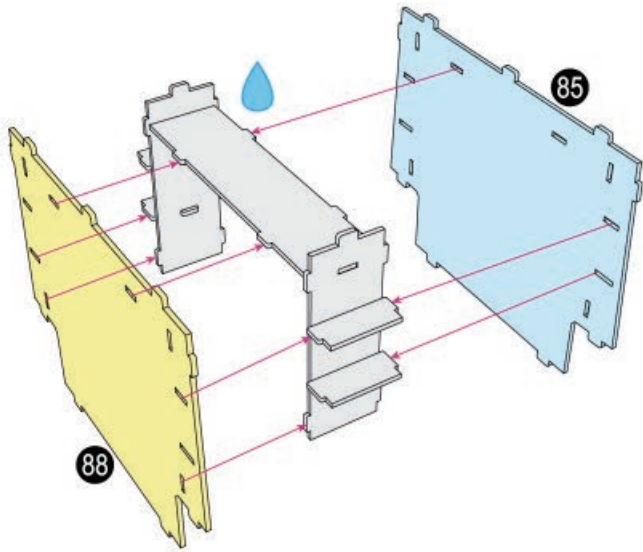

Se necesita pegamento para manualidades durante el montaje.  
El símbolo de la gota indica donde aplicar el pegamento.

p 3/12  
p 6/12

## Sandcrawler™

1

2

3

4

5

6

8

9

10

11

15

Craft glue required during assembly.  
Drip icon identifies where glue is applied.

Colle artisanale est requise lors de l'assemblage.  
L'icône de goutte identifie où la colle doit être appliquée.