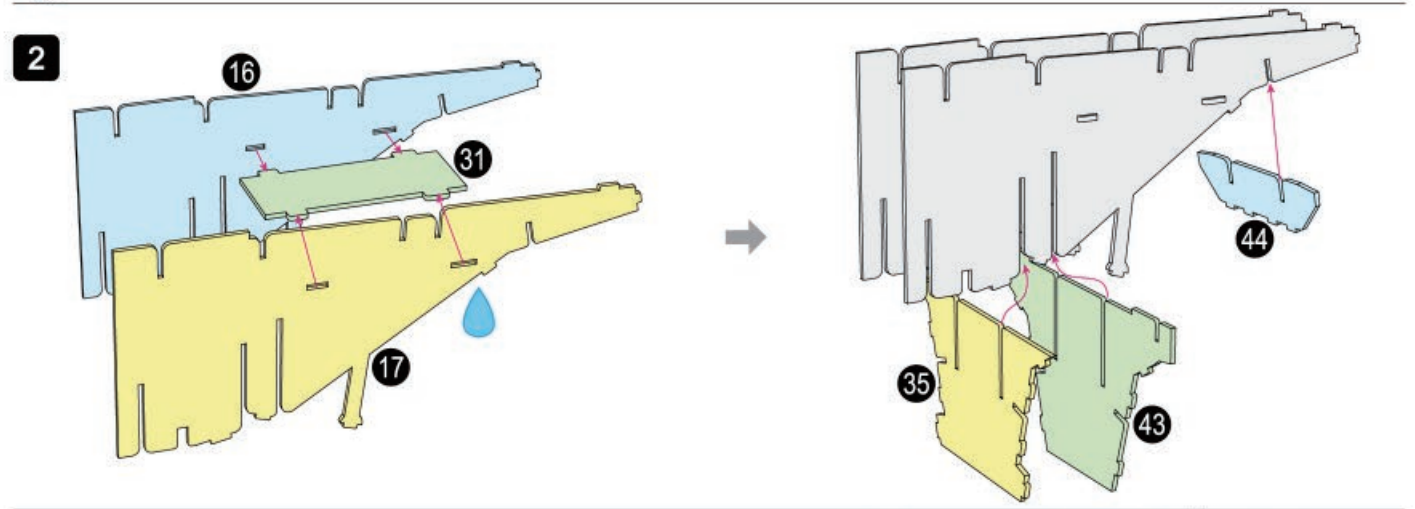

9

10

11

15

Craft glue required during assembly.  
Drip icon identifies where glue is applied.

Colle artisanale est requise lors de l'assemblage.  
L'icône de goutte identifie où la colle doit être appliquée.

Se necesita pegamento para manualidades durante el montaje.  
El símbolo de la gota indica donde aplicar el pegamento.

X 1

p 4/6

# Razor Crest™

5

7

10

11

12

13

14