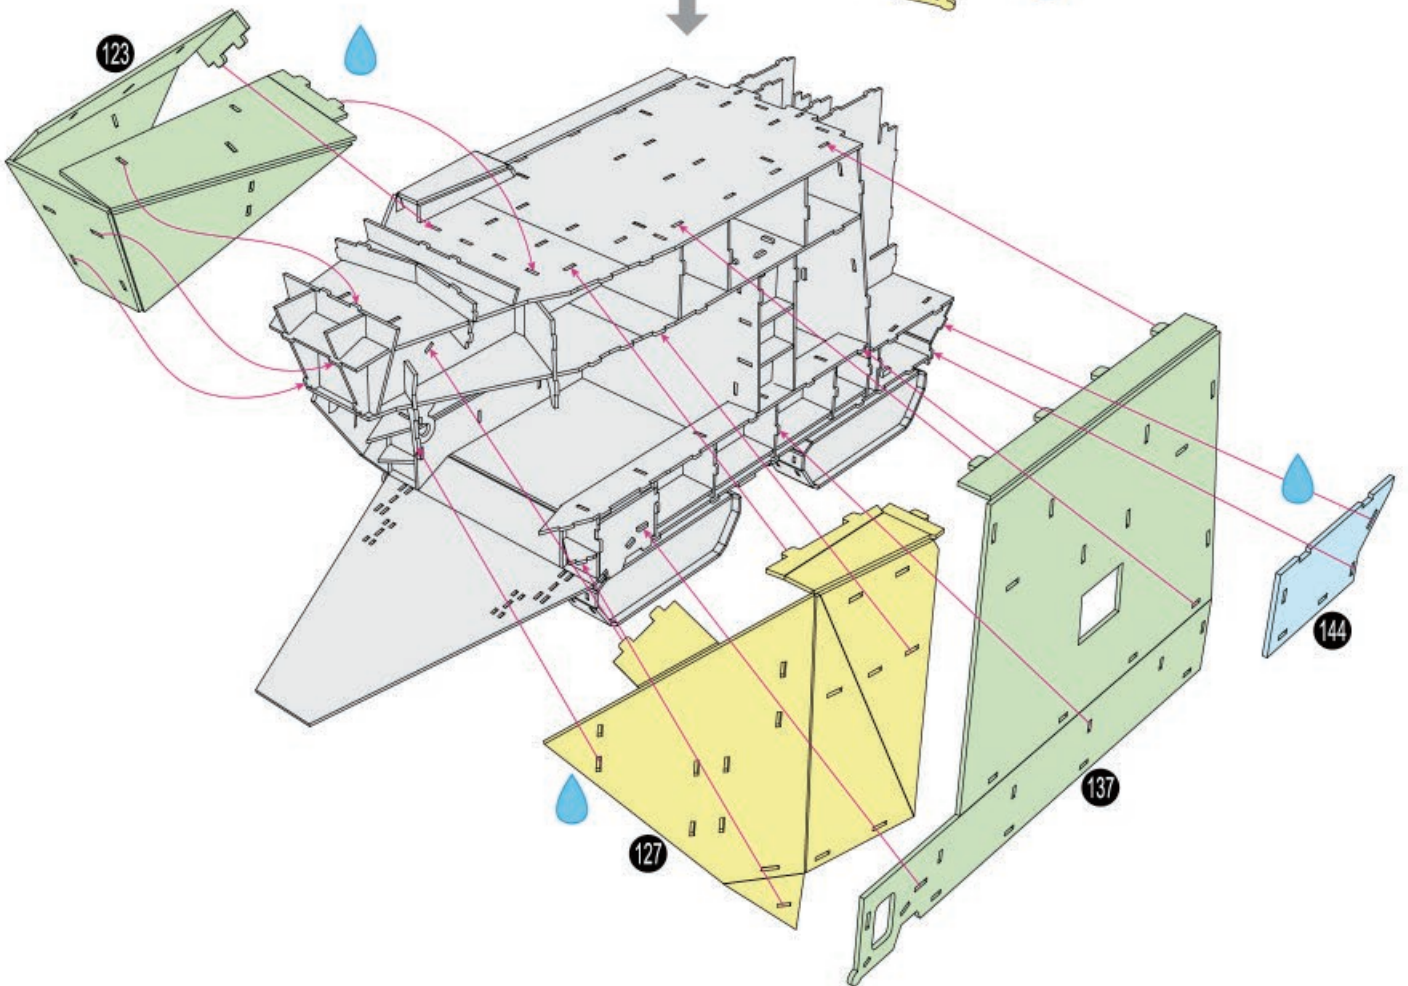

9

10

11

15

Craft glue required during assembly.  
Drip icon identifies where glue is applied.

Colle artisanale est requise lors de l'assemblage.  
L'icône de goutte identifie où la colle doit être appliquée.

Se necesita pegamento para manualidades durante el montaje.  
El símbolo de la gota indica donde aplicar el pegamento.

X 1

p 4/6