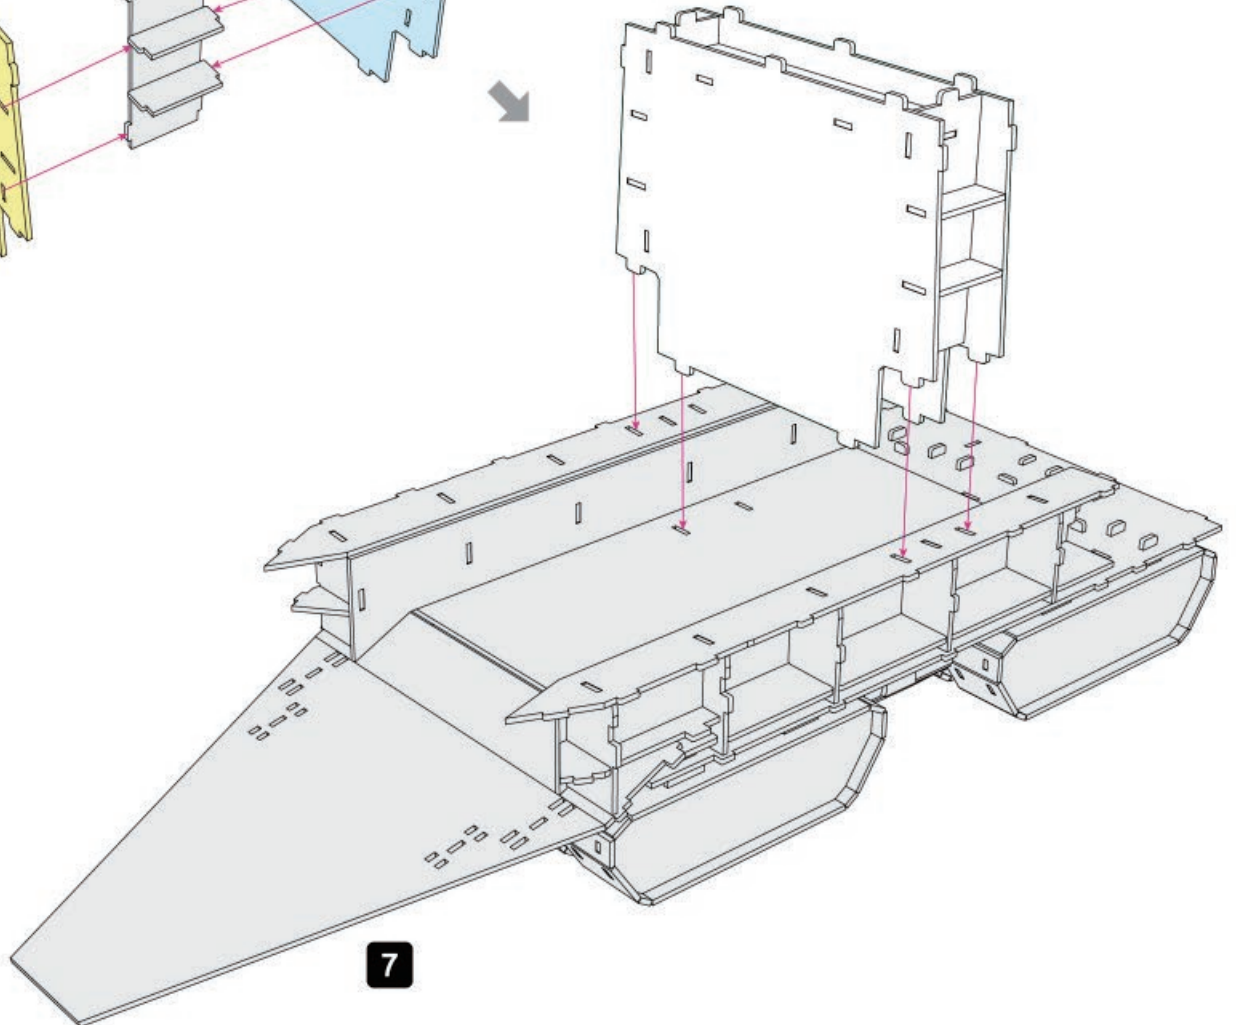

9

10

11

15

Craft glue required during assembly.  
Drip icon identifies where glue is applied.

Colle artisanale est requise lors de l'assemblage.  
L'icône de goutte identifie où la colle doit être appliquée.