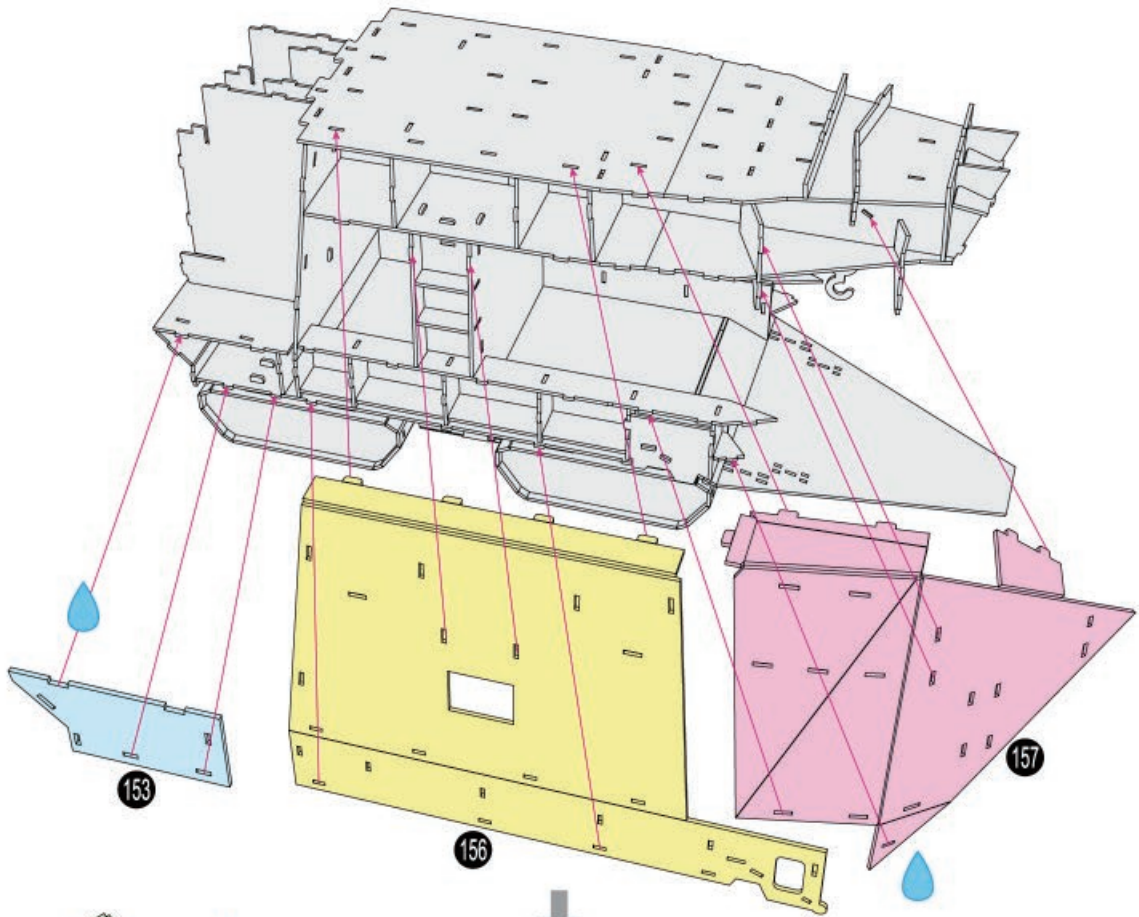

9

10

11

15

Craft glue required during assembly.  
Drip icon identifies where glue is applied.

Colle artisanale est requise lors de l'assemblage.  
L'icône de goutte identifie où la colle doit être appliquée.

Se necesita pegamento para manualidades durante el montaje.  
El símbolo de la gota indica donde aplicar el pegamento.

X 1

p 4/6