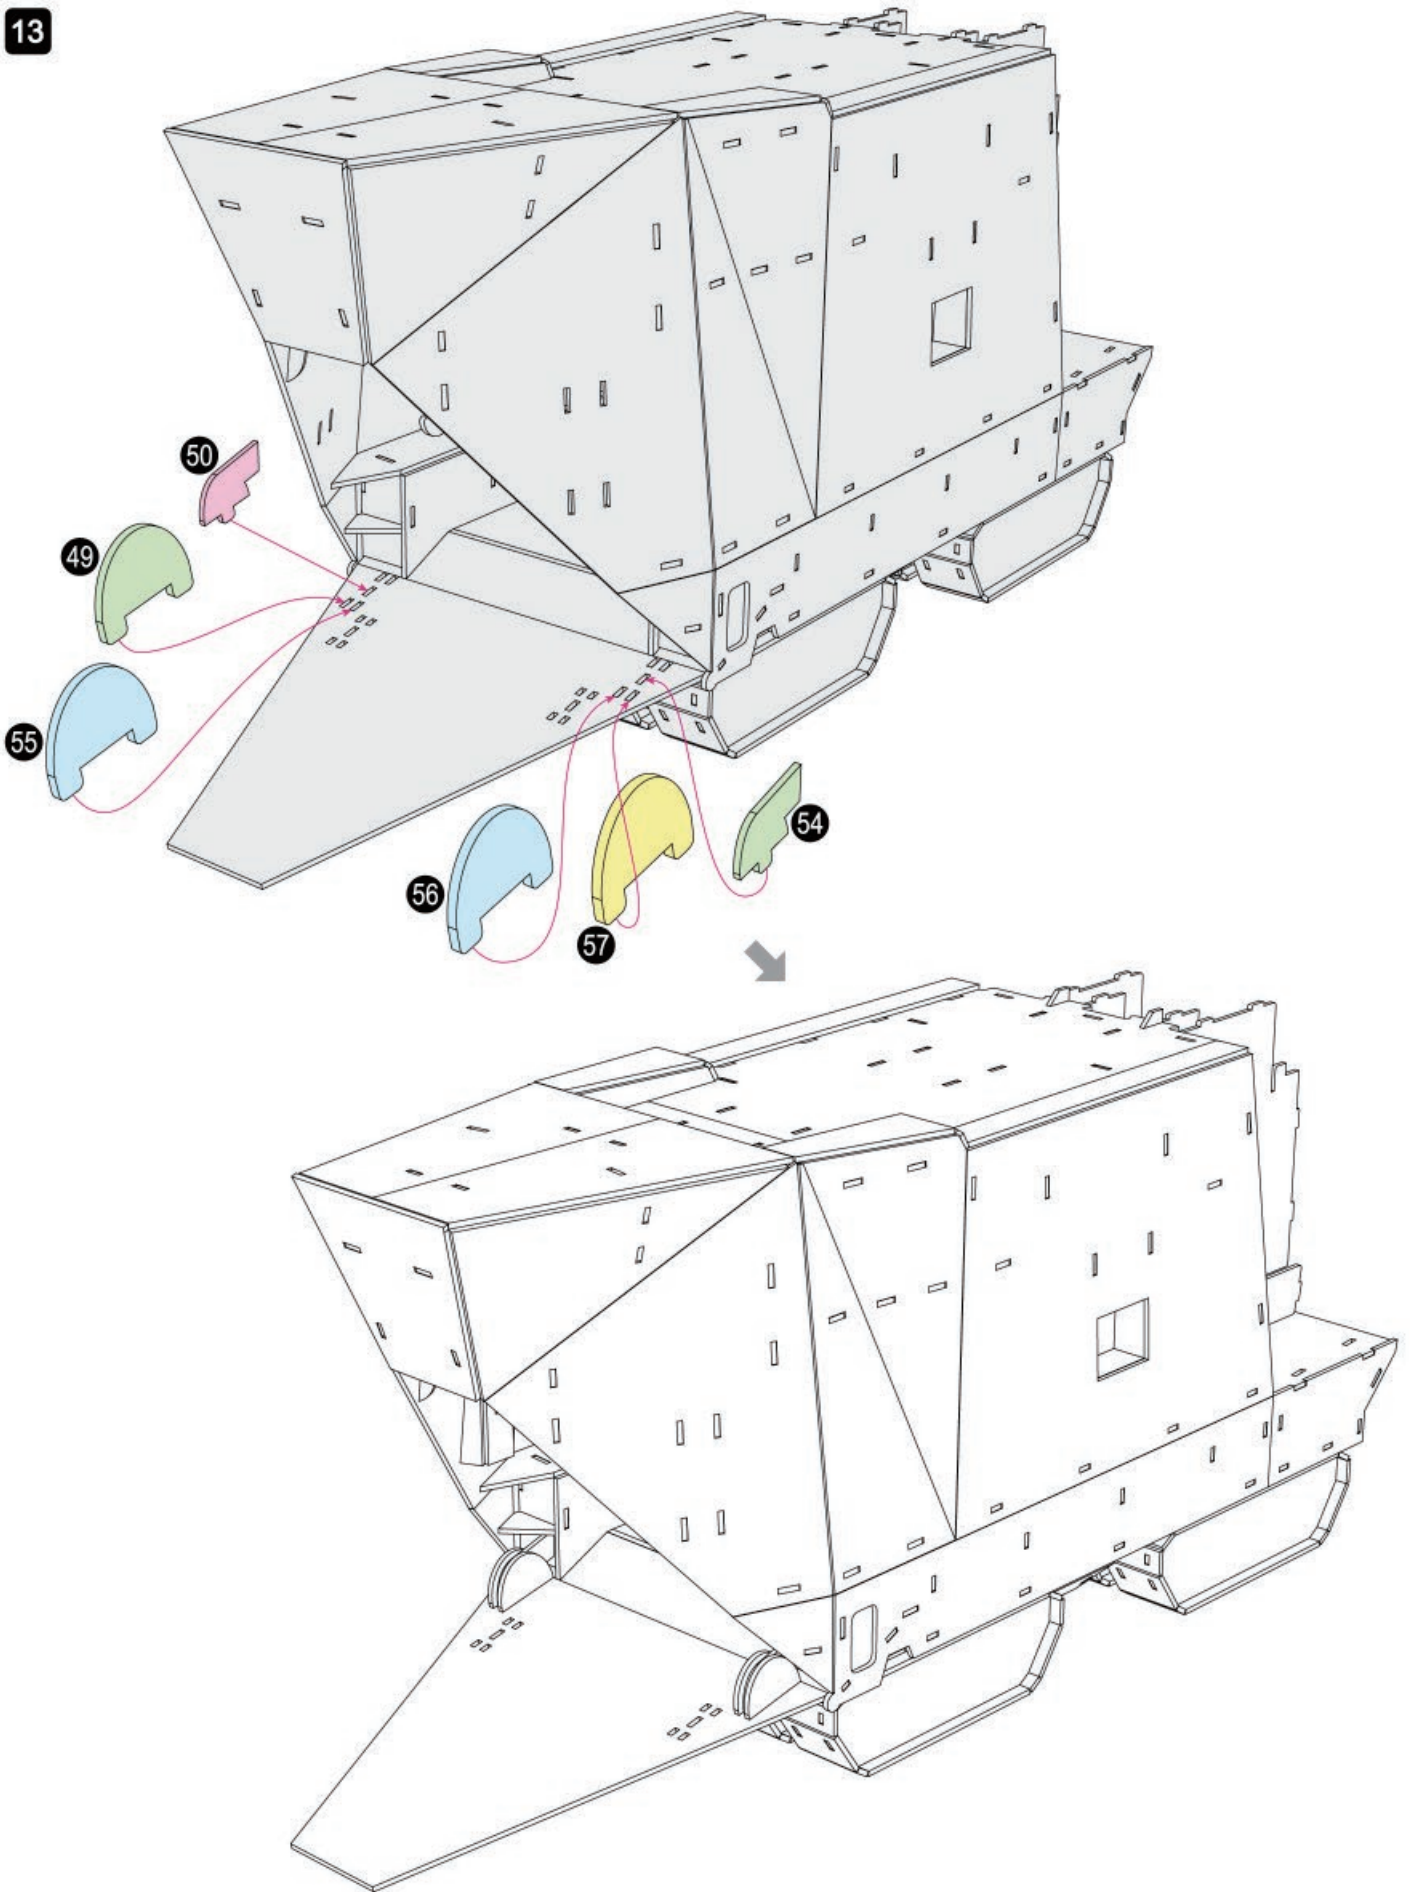

# MANDALORIAN

PAPER MODEL KIT  
MODÉLISATION EN PAPIER  
MODELISMO EN PAPEL

332  
PCS

8+

RAZOR CREST™ & SANDCRAWLER™ SET

Craft glue required during assembly.  
Drip icon identifies where glue is applied.

Colle artisanale est requise lors de l'assemblage.  
L'icône de goutte identifie où la colle doit être appliquée.

9

10

11

15

Craft glue required during assembly.  
Drip icon identifies where glue is applied.

Colle artisanale est requise lors de l'assemblage.  
L'icône de goutte identifie où la colle doit être appliquée.

Se necesita pegamento para manualidades durante el montaje.  
El símbolo de la gota indica donde aplicar el pegamento.

X 1

p 4/6