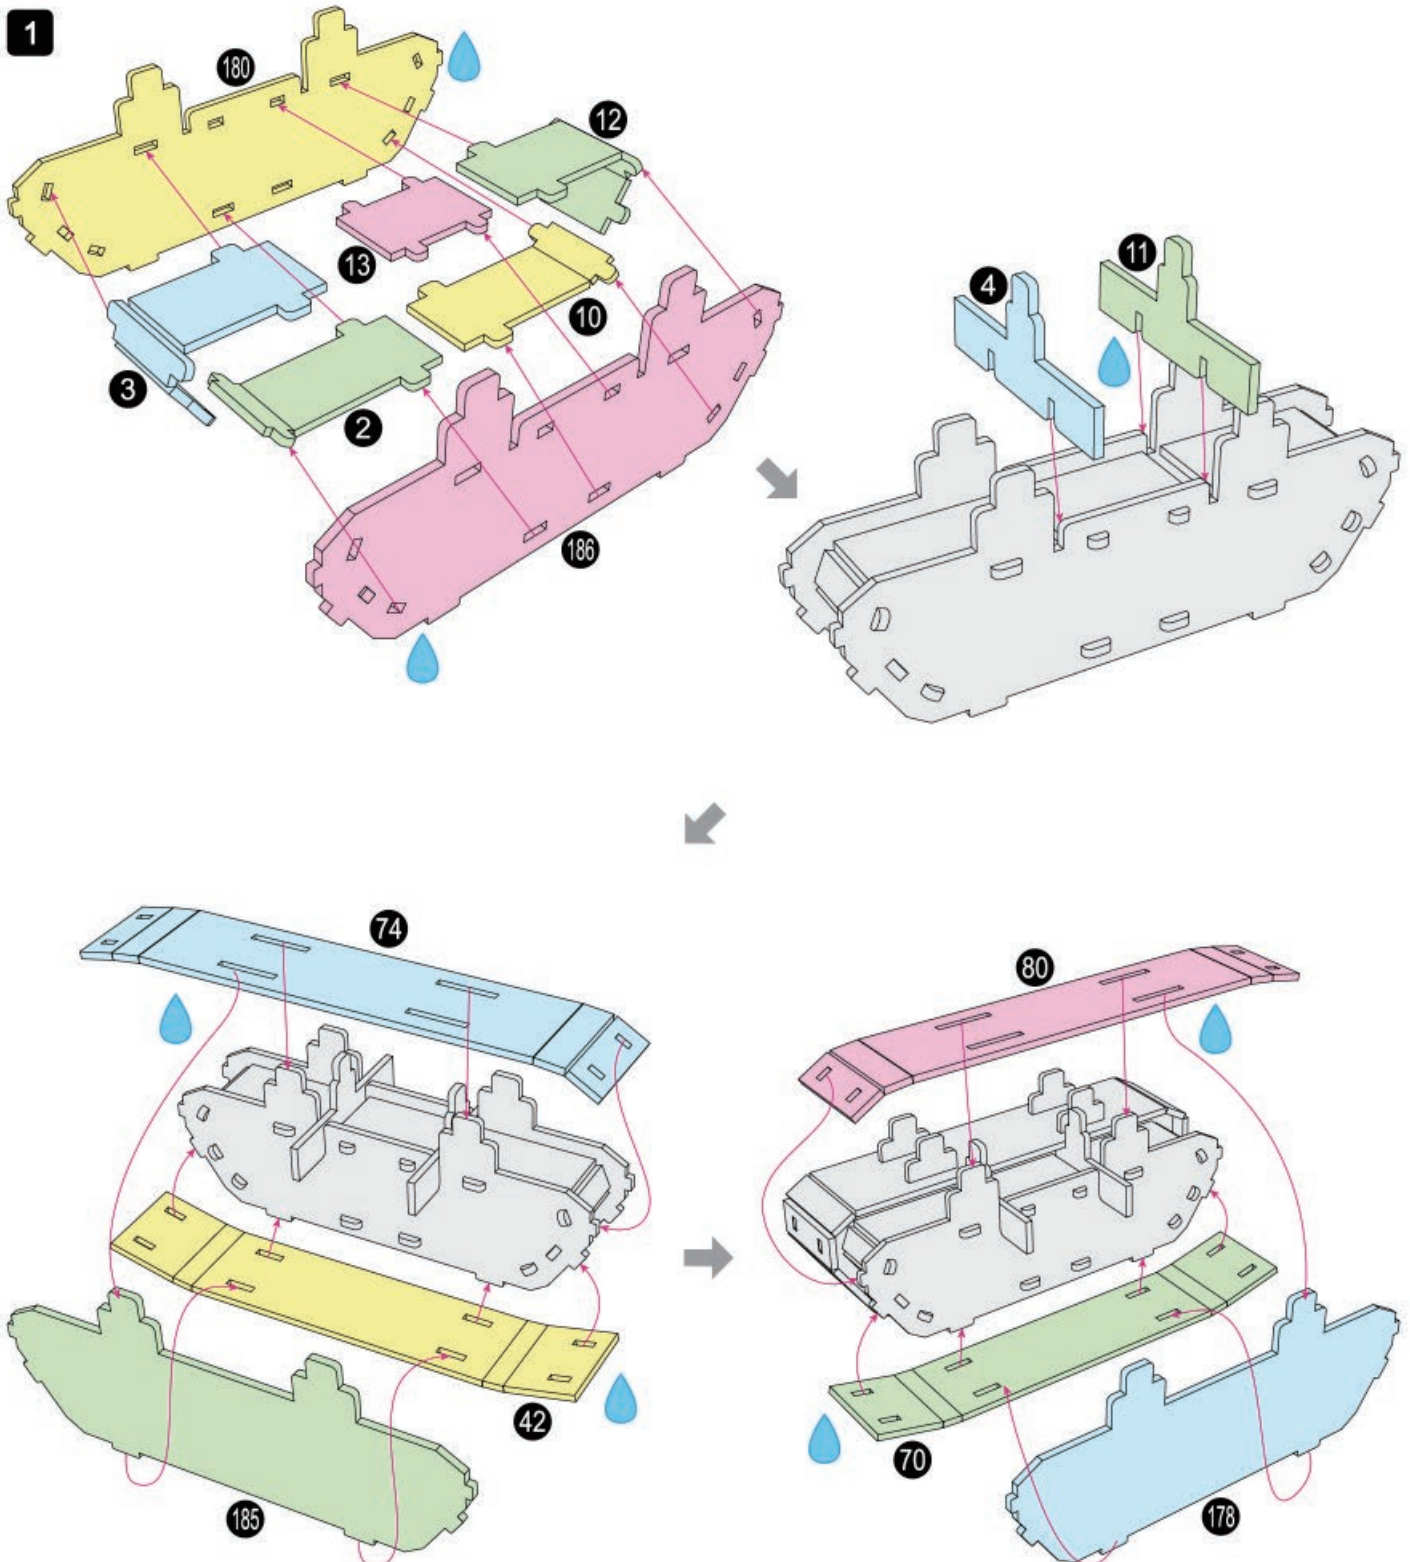

# MANDALORIAN

PAPER MODEL KIT  
MODÉLISATION EN PAPIER  
MODELISMO EN PAPEL

332  
PCS

8+

RAZOR CREST™ & SANDCRAWLER™ SET

Craft glue required during assembly.  
Drip icon identifies where glue is applied.

Colle artisanale est requise lors de l'assemblage.  
L'icône de goutte identifie où la colle doit être appliquée.

Se necesita pegamento para manualidades durante el montaje.  
El símbolo de la gota indica donde aplicar el pegamento.

p 3/12  
p 6/12

## Sandcrawler™

1

2

3

4

5

6

8

Se necesita pegamento para manualidades durante el montaje.  
El símbolo de la gota indica donde aplicar el pegamento.

X 1

p 4/6