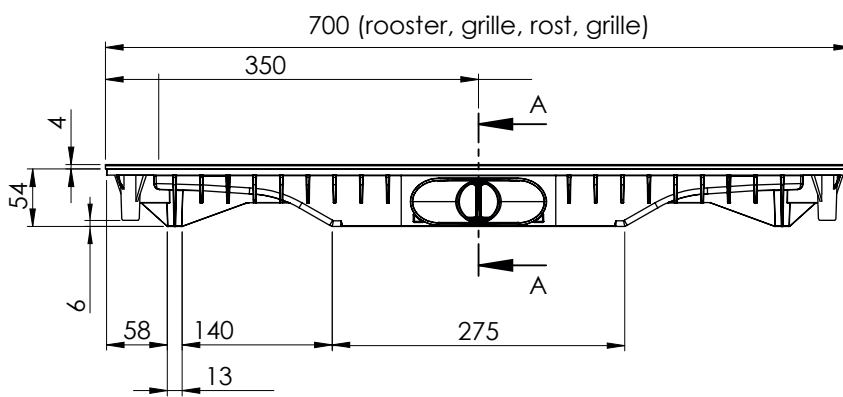

ONDERDEEL	OMSCHRIJVING	CODE
08	TWIGGI 600 XTRA 60 cm verlengrooster voor TWIGGI XXS/XS/XL TWIGGI 600 XTRA INOX RVS 304 TWIGGI 600 XTRA BLACK RVS 304 + epoxy coating TWIGGI 600 XTRA WHITE RVS 304 + epoxy coating TWIGGI 600 XTRA CHAMPAGNE RVS 304 + PVD coating TWIGGI 600 XTRA GOLD RVS 304 + PVD coating TWIGGI 600 XTRA COPPER RVS 304 + PVD coating TWIGGI 600 XTRA BRONZE RVS 304 + PVD coating TWIGGI 600 XTRA SMOKE RVS 304 + PVD coating TWIGGI 600 XTRA TITANIUM RVS 304 + PVD coating Materiaal : RVS 304 met Kerlox-flens onderaan voor perfecte hechting met cementgebonden lijm 60cm standaard meegeleverd met TWIGGI XL (apart verkrijgbaar) 30cm standaard meegeleverd met TWIGGI XXS en XS (niet apart verkrijgbaar)	100207 100217 101217 107217 102217 103217 104217 105217 106217
09	POOTJES TWIGGI set van 4 ABS pootjes L 70 mm x B 33 mm x H 92 mm	100140