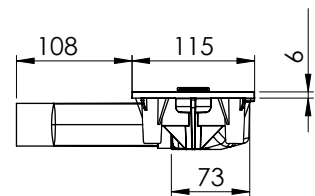

ONDERDEEL	OMSCHRIJVING	CODE
08	TWIGGI 600 XTRA 60 cm verlengrooster voor TWIGGI XXS/XS/XL TWIGGI 600 XTRA INOX RVS 304 TWIGGI 600 XTRA BLACK RVS 304 + epoxy coating TWIGGI 600 XTRA WHITE RVS 304 + epoxy coating TWIGGI 600 XTRA CHAMPAGNE RVS 304 + PVD coating TWIGGI 600 XTRA GOLD RVS 304 + PVD coating TWIGGI 600 XTRA COPPER RVS 304 + PVD coating TWIGGI 600 XTRA BRONZE RVS 304 + PVD coating TWIGGI 600 XTRA SMOKE RVS 304 + PVD coating TWIGGI 600 XTRA TITANIUM RVS 304 + PVD coating Materiaal : RVS 304 met Kerlox-flens onderaan voor perfecte hechting met cementgebonden lijm 60cm standaard meegeleverd met TWIGGI XL (apart verkrijgbaar) 30cm standaard meegeleverd met TWIGGI XXS en XS (niet apart verkrijgbaar)	100207 100217 101217 107217 102217 103217 104217 105217 106217
09	POOTJES TWIGGI set van 4 ABS pootjes L 70 mm x B 33 mm x H 92 mm	100140