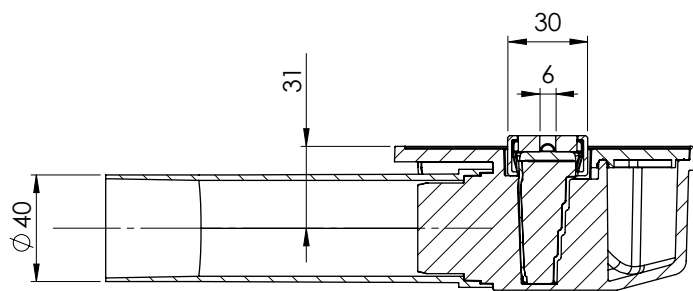

ONDERDEEL	OMSCHRIJVING	CODE
08	TWIGGI 600 XTRA 60 cm verlengrooster voor TWIGGI XXS/XS/XL TWIGGI 600 XTRA INOX RVS 304 TWIGGI 600 XTRA BLACK RVS 304 + epoxy coating TWIGGI 600 XTRA WHITE RVS 304 + epoxy coating TWIGGI 600 XTRA CHAMPAGNE RVS 304 + PVD coating TWIGGI 600 XTRA GOLD RVS 304 + PVD coating TWIGGI 600 XTRA COPPER RVS 304 + PVD coating TWIGGI 600 XTRA BRONZE RVS 304 + PVD coating TWIGGI 600 XTRA SMOKE RVS 304 + PVD coating TWIGGI 600 XTRA TITANIUM RVS 304 + PVD coating Materiaal : RVS 304 met Kerlox-flens onderaan voor perfecte hechting met cementgebonden lijm 60cm standaard meegeleverd met TWIGGI XL (apart verkrijgbaar) 30cm standaard meegeleverd met TWIGGI XXS en XS (niet apart verkrijgbaar)	100207 100217 101217 107217 102217 103217 104217 105217 106217
09	POOTJES TWIGGI set van 4 ABS pootjes L 70 mm x B 33 mm x H 92 mm	100140