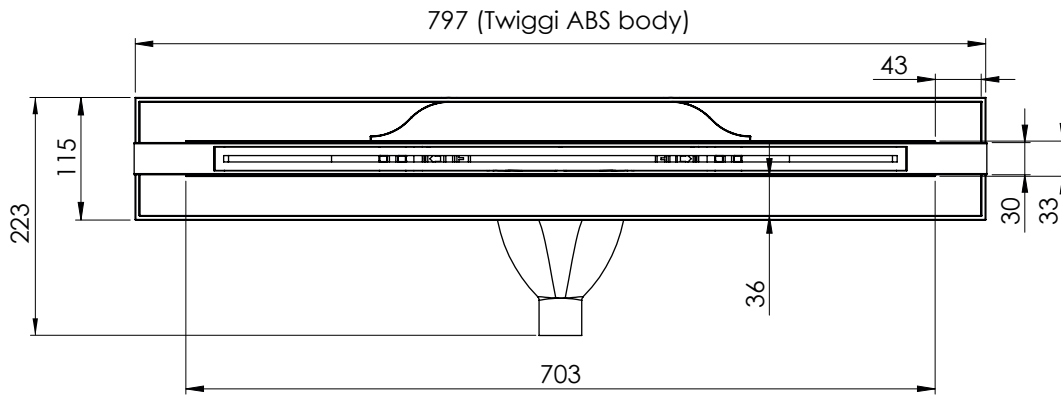

SECTION A-A