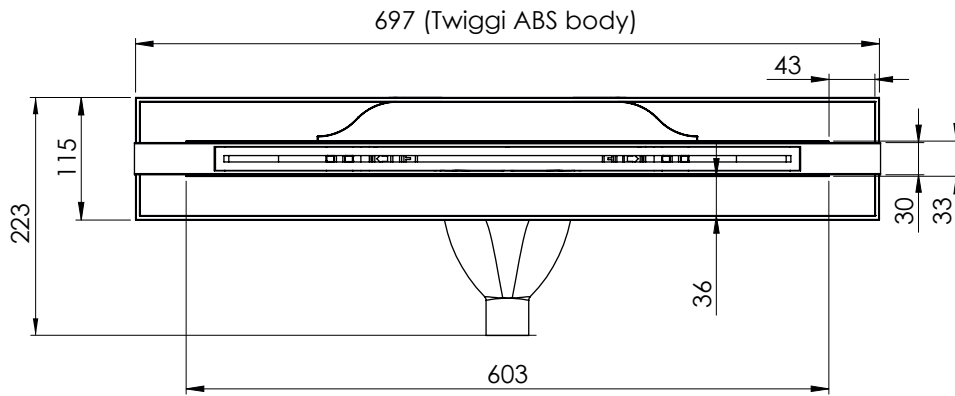

ONDERDEEL	OMSCHRIJVING	CODE
08	TWIGGI 600 XTRA 60 cm verlengrooster voor TWIGGI XXS/XS/XL TWIGGI 600 XTRA INOX RVS 304 TWIGGI 600 XTRA BLACK RVS 304 + epoxy coating TWIGGI 600 XTRA WHITE RVS 304 + epoxy coating TWIGGI 600 XTRA CHAMPAGNE RVS 304 + PVD coating TWIGGI 600 XTRA GOLD RVS 304 + PVD coating TWIGGI 600 XTRA COPPER RVS 304 + PVD coating TWIGGI 600 XTRA BRONZE RVS 304 + PVD coating TWIGGI 600 XTRA SMOKE RVS 304 + PVD coating TWIGGI 600 XTRA TITANIUM RVS 304 + PVD coating Materiaal : RVS 304 met Kerlox-flens onderaan voor perfecte hechting met cementgebonden lijm 60cm standaard meegeleverd met TWIGGI XL (apart verkrijgbaar) 30cm standaard meegeleverd met TWIGGI XXS en XS (niet apart verkrijgbaar)	100207 100217 101217 107217 102217 103217 104217 105217 106217
09	POOTJES TWIGGI set van 4 ABS pootjes L 70 mm x B 33 mm x H 92 mm	100140