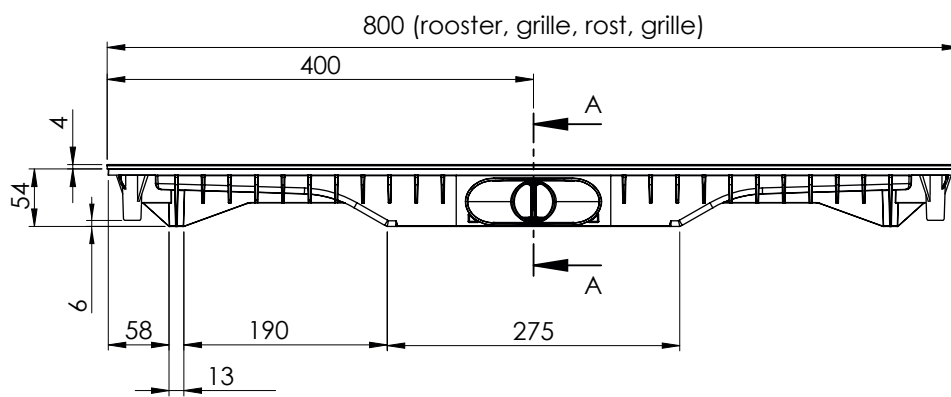

SECTION A-A