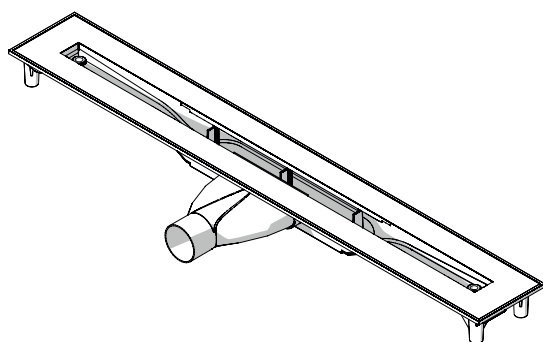

02

BODY TWIGGI

Afmetingen : zie verder in deze technische fiche

Materiaal : High Heat ABS

Algemeen :

afvoersysteem met gepatenteerde "superflow" technologie
voorgelijmde Kerlox-flens (36mm)
afvoercapaciteit : zie KIWA tabel
max watertemperatuur = 90°C