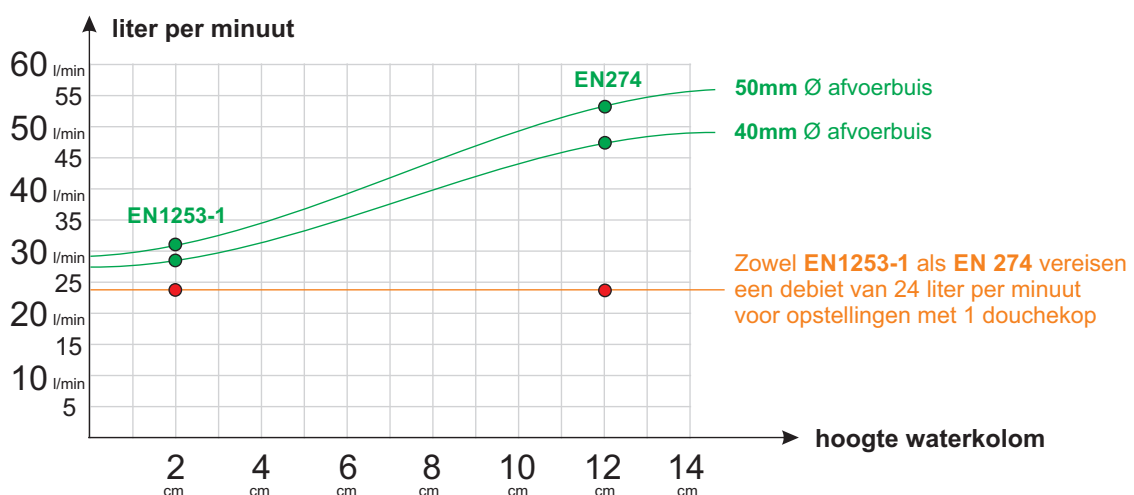

SECTION A-A

Carrodrain Twigggi - Wall2Wall shower drain

	EN 1253-1	EN 274
	Deze testmethode vereist een afvoerbuis van 100cm lang en een waterkolom van 20 mm boven het afvoerrooster	Deze testmethode vereist een afvoerbuis van 30cm lang en een waterkolom van 120 mm boven het afvoerrooster
	<p>30,8 l/min. =0,51l/s</p>	<p>53,3 l/min. =0,89l/s</p>
	<p>28,3 l/min. =0,47l/s</p>	<p>46,7 l/min. =0,78l/s</p>

FLOW CHART

Tested by KIWA - januari 2016
Rapportnr LC 12625