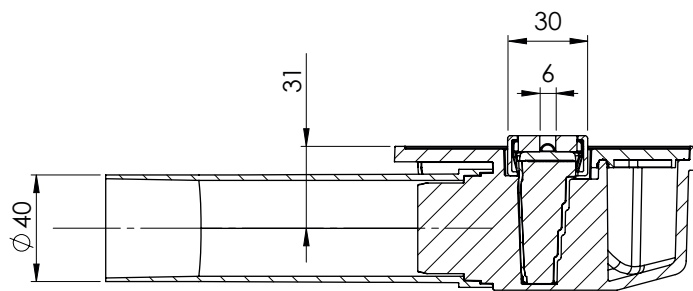

SECTION A-A