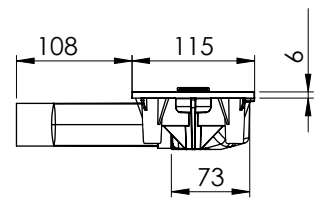

SECTION A-A