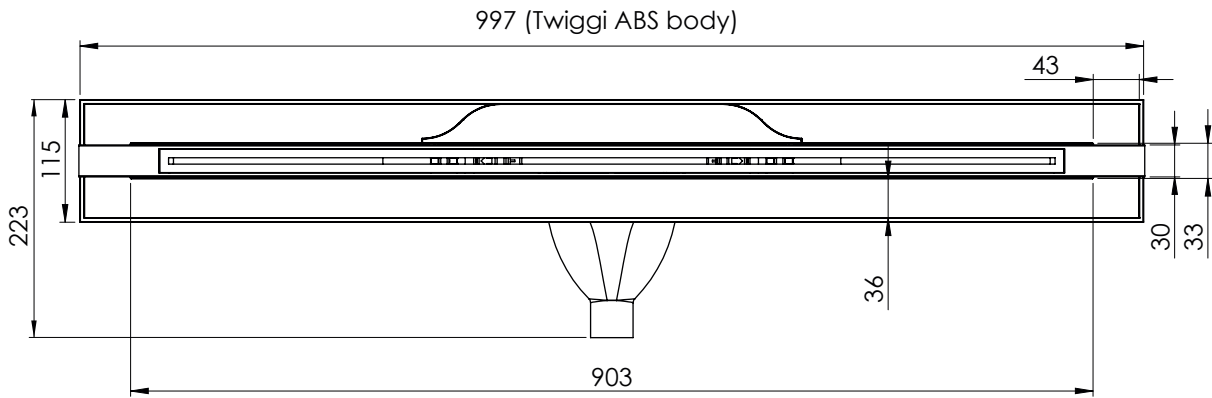

SECTION A-A