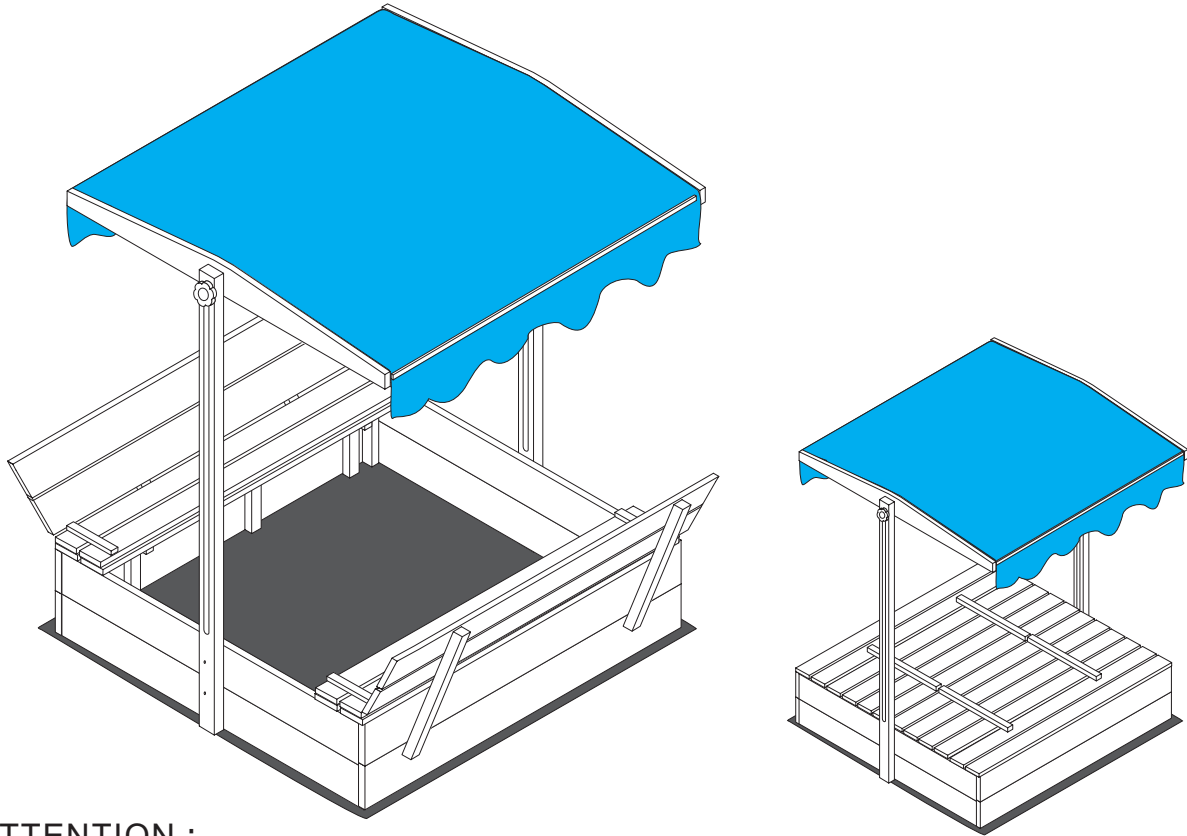

ASSEMBLY INSTURCTION

SKU:ZHTG-007

ATTENTION :

<p>1 M6*40</p> <p>2 pcs</p>	<p>2 M6*40</p> <p>4 pcs</p>	<p>3 M4*30</p> <p>44 pcs</p>	<p>4 M3*14</p> <p>26 pcs</p>	<p>5</p> <p>4 pcs</p>	<p>6</p> <p>1 pcs</p>	<p>7</p> <p>1 pcs</p>	<p>8</p> <p>1 pcs</p>	<p>9</p> <p>1 pcs</p>
<p>A</p> <p>2 pcs</p>	<p>B</p> <p>2 pcs</p>	<p>C</p> <p>2 pcs</p>	<p>D</p> <p>2 pcs</p>	<p>E</p> <p>2 pcs</p>				
<p>F</p> <p>2 pcs</p>	<p>G</p> <p>2 pcs</p>	<p>H</p> <p>3 pcs</p>	<p>J</p> <p>2 pcs</p>					

1

3:16pcs

2

4:16pcs

3

3:18pcs

4

2:4pcs
5:4pcs

5

3:10pcs

6

1:2pcs

7

8

4:10pcs