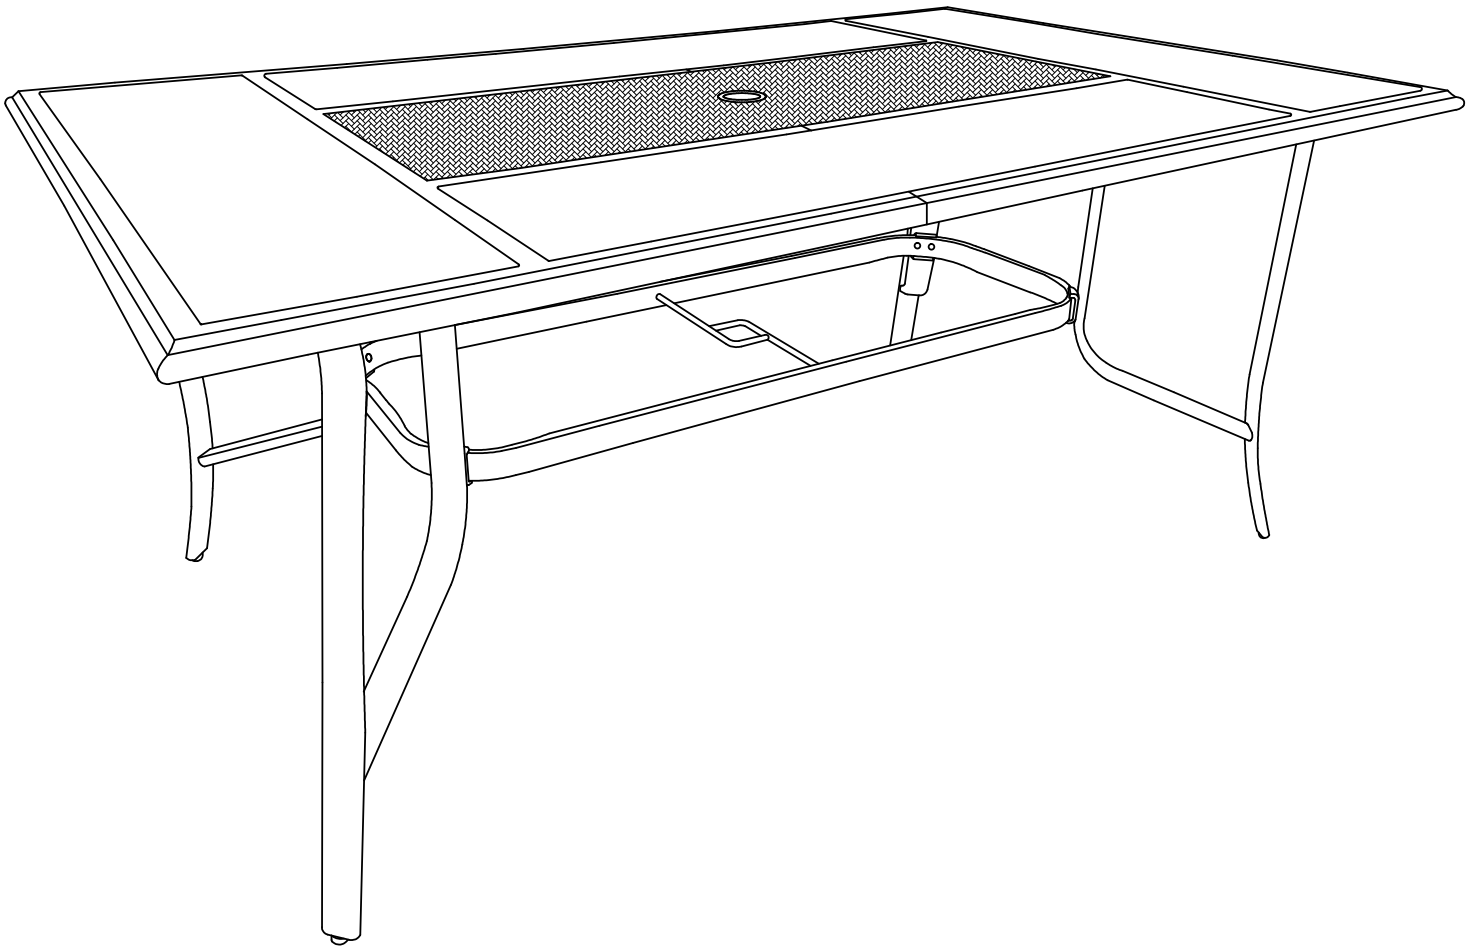

**G14022-TT DINING TABLE  
(SKU#LYOT-030BN)**

# PARTS LISTS

<b>A</b>		<b>B</b>		<b>C</b>		<b>D</b>	
	2PCS		4PCS		1PCS		2PCS
<b>E</b>		<b>X</b>					
	1PCS		1PCS				