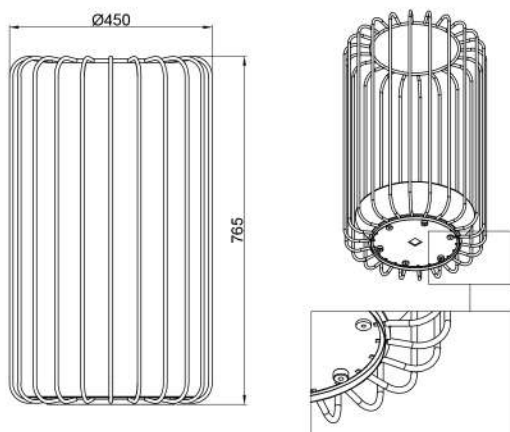

Collezione TRISTANO E ISOTTA

Struttura portalavabo TRISTANO

Art. IST1

diam.450mm

altezza 765mm

Finiture

Gold

Black metal

Copper

Warm bronze

Bianco

Nero

Struttura composta da fili saldati
in metallo galvanizzato finitura

- Gold
- Black metal
- Copper
- Warm bronze

e in metallo verniciato finitura

- Bianco
- Nero

completa di fissaggio a terra nascosto da disco in metallo abbinato
e piedini regolabili.

Scarico a parete.

Struttura abbinabile solo a lavabo Artelinea Art.B98.