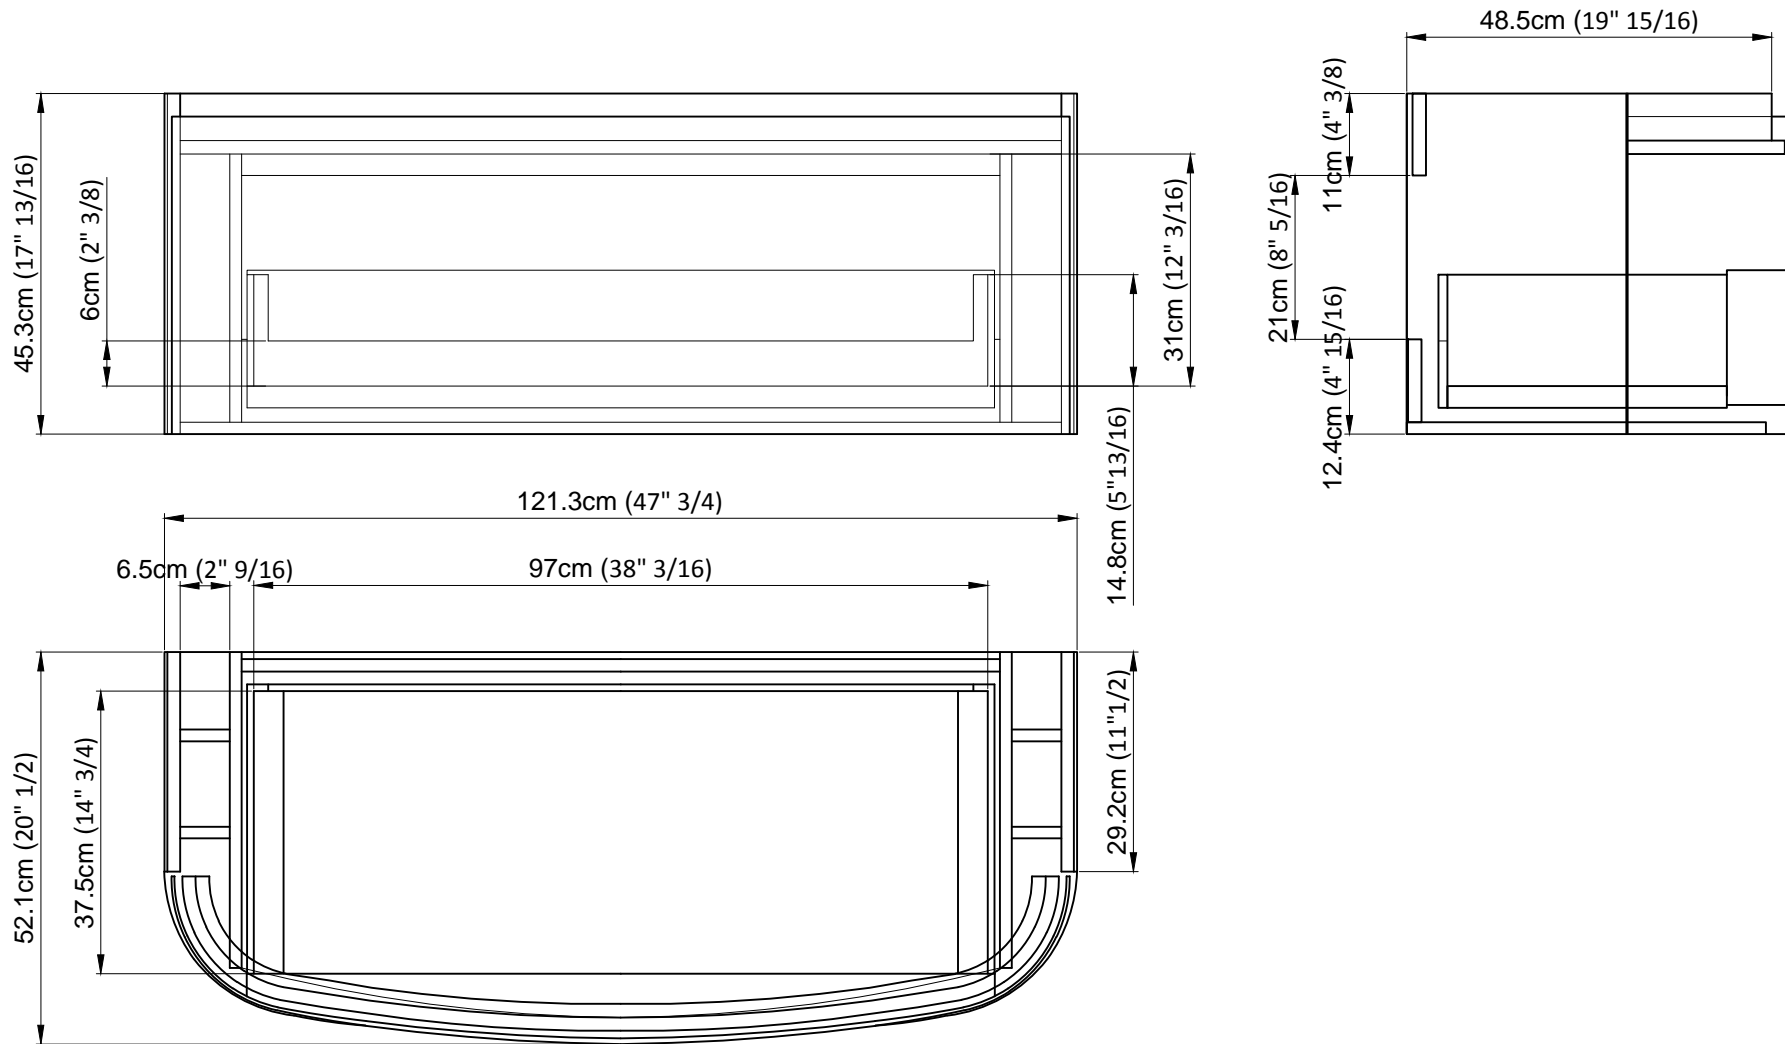

ARTELINEA

FIRENZE 1962

QUOTE ESPRESSE IN CM / INCHES
MEASURES IN CM / INCHES

N° disegno / Nr. draw 378

Progetto / Project
KIMONO COLLECTION
KM22

Data / Date 31/05/2019

Scala / Scale 1:5

Progettista / Designer GS

Revisione / Revision 0

Materiale / Material
EXTERNAL COVERING: all crystal glass colors
TOP/ BASINTOP: OPALITE BIANCO 20/CRYSTAL
STRUCTURE: gray RAL 7010