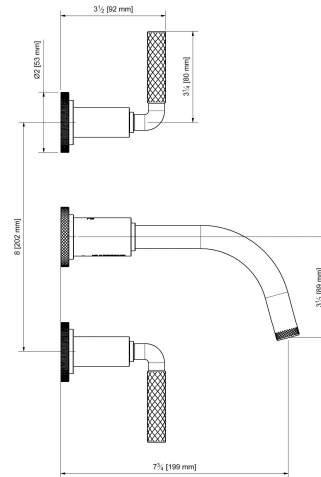

TECHNO CHIC - FV203/K7K.0

Wall-mounted lavatory faucet, trim only.

Juego de lavatorio de pared con desagüe "soft touch".

FRANZ
VIEGENER

FEATURES

CARACTERÍSTICAS

- All brass construction.
Producto realizado íntegramente en latón.
- Stationary spout with recessed aerator device.
Pico con aireador oculto.
- Quarter-turn to diverter.
Válvula derivadora de 1/4 de giro.

COLOR / FINISHES

COLOR / ACABADOS

FLOW RATE

CAUDAL

- Maximum flow rate 1,2 gpm (4,5 l/min).
Caudal máximo 1,2 gpm (4,5 l/min).

ITEM DETAILS

DETALLE DE PRODUCTO

COMPLIANCE