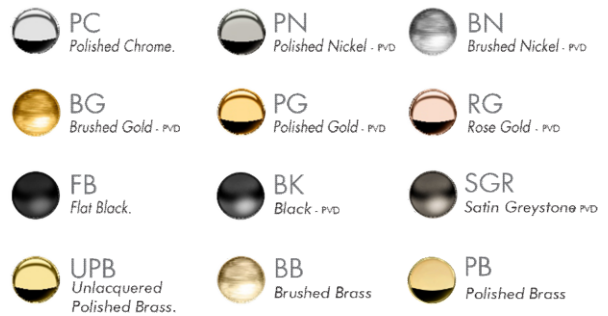

# TECHNO CHIC - FV203/K7H.0

Wall-mounted lavatory faucet, trim only.

Juego de lavatorio de pared con desagüe "soft touch".

FRANZ  
VIEGENER

## COLOR / FINISHES

### COLOR / ACABADOS