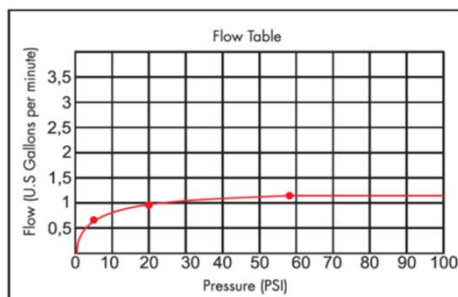

## FLOW RATE

### CAUDAL

- Maximum flow rate 1,2 gpm (4,5 l/min).  
Caudal máximo 1,2 gpm (4,5 l/min).