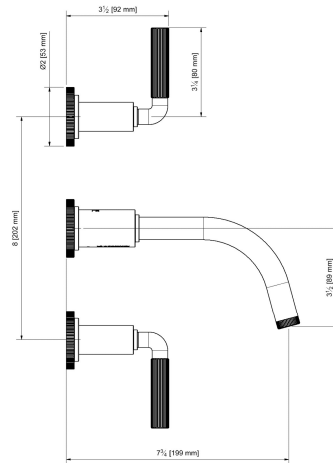

# TECHNO CHIC - FV203/K7H.0

Wall-mounted lavatory faucet, trim only.

Juego de lavatorio de pared con desagüe "soft touch".

FRANZ  
VIEGENER

### CARACTERÍSTICAS

- All brass construction.  
Producto realizado íntegramente en latón.
- Stationary spout with recessed aerator device.  
Pico con aireador oculto.
- Quarter-turn to diverter.  
Válvula derivadora de 1/4 de giro.

### CAUDAL

- Maximum flow rate 1,2 gpm (4,5 l/min).  
Caudal máximo 1,2 gpm (4,5 l/min).