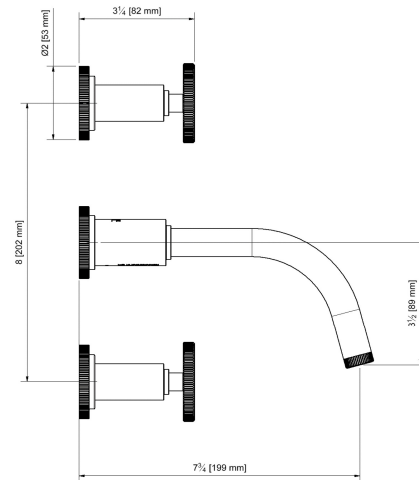

TECHNO CHIC - FV203/K6V.0

Wall-mounted lavatory faucet.

Juego de lavatorio de pared.

FRANZ
VIEGENER

FEATURES

CARACTERÍSTICAS

- All brass construction.
Producto realizado íntegramente en latón.
- Stationary spout with recessed aerator device.
Pico con aireador oculto.
- Quarter-turn to diverter.
Válvula derivadora de 1/4 de giro.

COLOR / FINISHES

COLOR / ACABADOS

FLOW RATE

CAUDAL

- Maximum flow rate 1,2 gpm (4,5 l/min).
Caudal máximo 1,2 gpm (4,5 l/min).

ITEM DETAILS

DETALLE DE PRODUCTO

COMPLIANCE