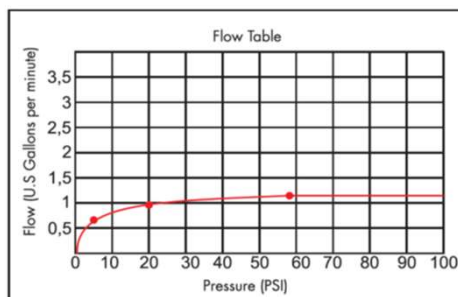

COLOR / FINISHES

COLOR / ACABADOS

FLOW RATE

CAUDAL

- Maximum flow rate 1,2 gpm (4,5 l/min).
Caudal máximo 1,2 gpm (4,5 l/min).

ITEM DETAILS

DETALLE DE PRODUCTO

COMPLIANCE