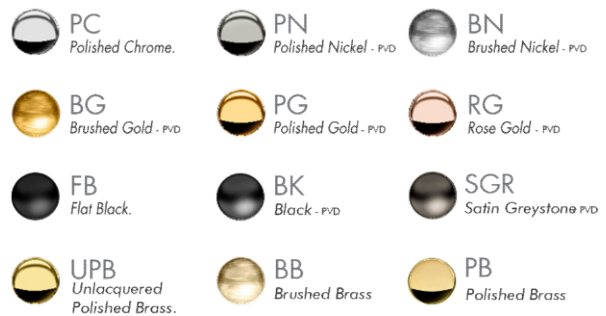

TECHNO CHIC - FV203/K6V.0

Wall-mounted lavatory faucet.

Juego de lavatorio de pared.

FRANZ
VIEGENER

FEATURES

CARACTERÍSTICAS

- All brass construction.
Producto realizado íntegramente en latón.
- Stationary spout with recessed aerator device.
Pico con aireador oculto.
- Quarter-turn to diverter.
Válvula derivadora de 1/4 de giro.

COLOR / FINISHES

COLOR / ACABADOS

FLOW RATE

CAUDAL

- Maximum flow rate 1,2 gpm (4,5 l/min).
Caudal máximo 1,2 gpm (4,5 l/min).

ITEM DETAILS

DETALLE DE PRODUCTO

COMPLIANCE