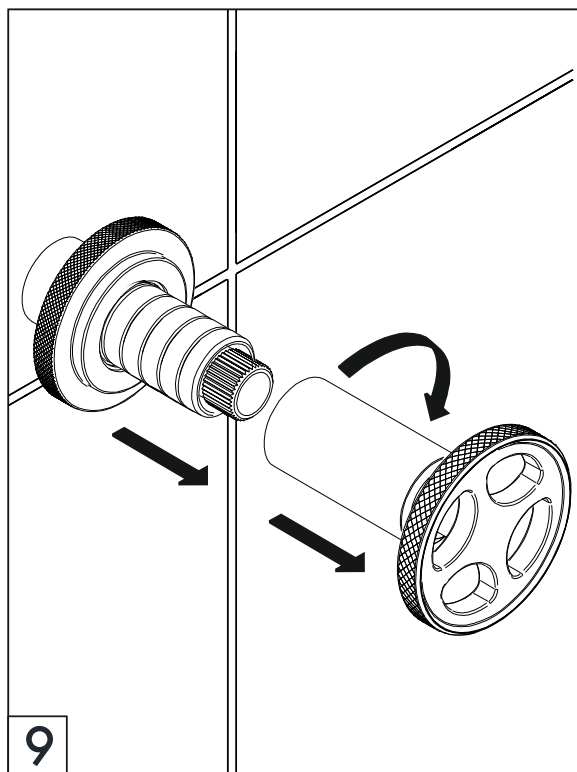

Not Provided / No Provistas

Adjustable wrench
Llave ajustable

Hacksaw
Sierra

Measure Tape
Cinta metrica

Teflón tape
Teflón

Exploded view / Vista explotada

Ex: FV203/K6.0

Measures / Medidas

Installation / Instalación

Handle installation/ Instalación de volante

Installation / Instalación

Handle installation/ Instalación de volante

Installation / Instalación

Spout installation / Instalación del pico