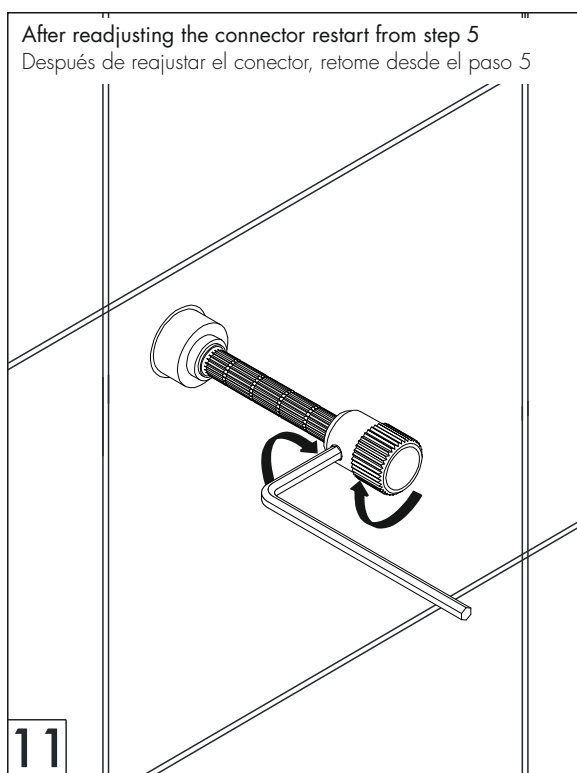

Not Provided / No Provistas

Adjustable wrench
Llave ajustable

Hacksaw
Sierra

Measure Tape
Cinta metrica

Teflón tape
Teflón

Exploded view / Vista explotada

Ex: FV203/K6.0

Measures / Medidas

Installation / Instalación

Handle installation/ Instalación de volante

Installation / Instalación

Handle installation/ Instalación de volante

Installation / Instalación

Spout installation / Instalación del pico