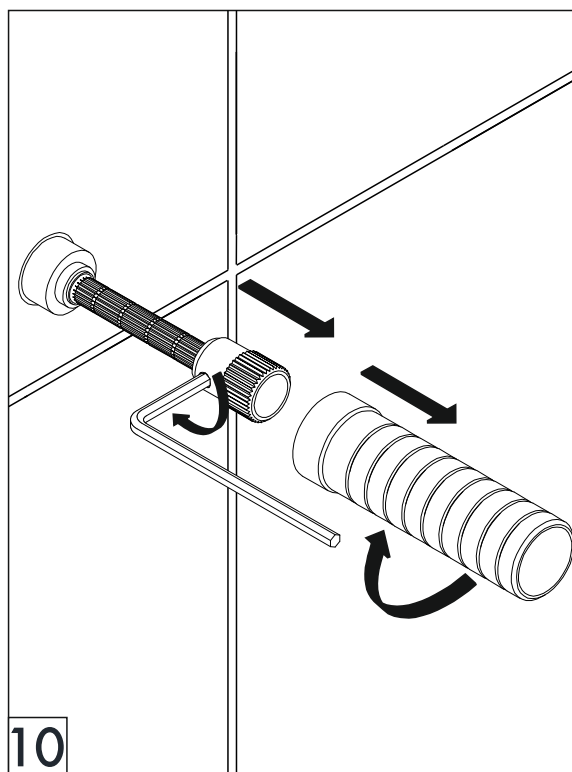

Not Provided / No Provistas

Adjustable wrench
Llave ajustable

Hacksaw
Sierra

Measure Tape
Cinta metrica

Teflón tape
Teflón

Exploded view / Vista explotada

Ex: FV203/K6.0

Measures / Medidas

Installation / Instalación

Handle installation/ Instalación de volante

Installation / Instalación

Handle installation/ Instalación de volante

Installation / Instalación

Spout installation / Instalación del pico