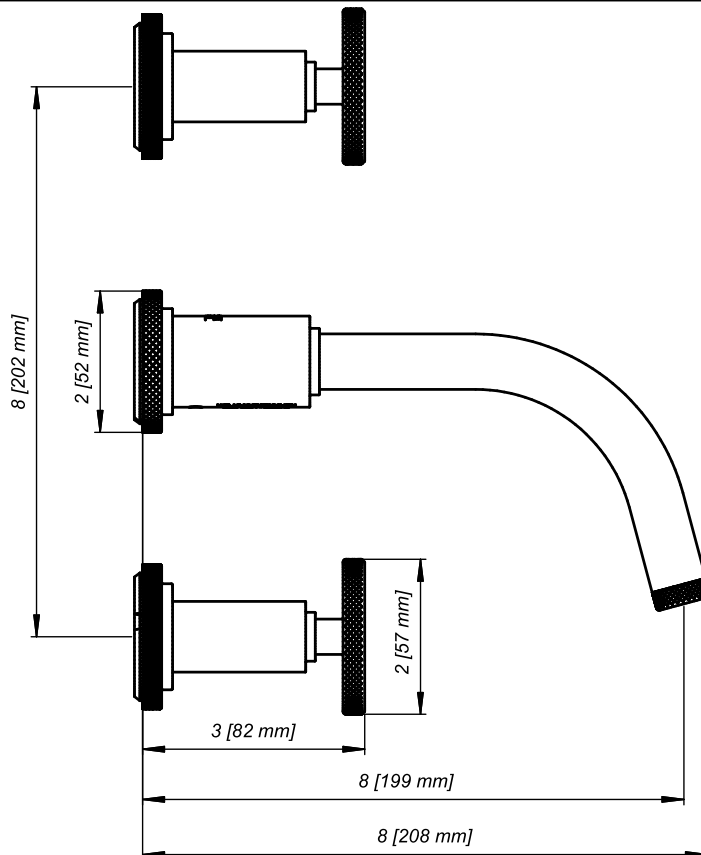

Not Provided / No Provistas

Adjustable wrench
Llave ajustable

Hacksaw
Sierra

Measure Tape
Cinta metrica

Teflón tape
Teflón

Exploded view / Vista explotada

Ex: FV203/K6.0

Measures / Medidas

Installation / Instalación

Handle installation/ Instalación de volante

Installation / Instalación

Handle installation/ Instalación de volante

Installation / Instalación

Spout installation / Instalación del pico