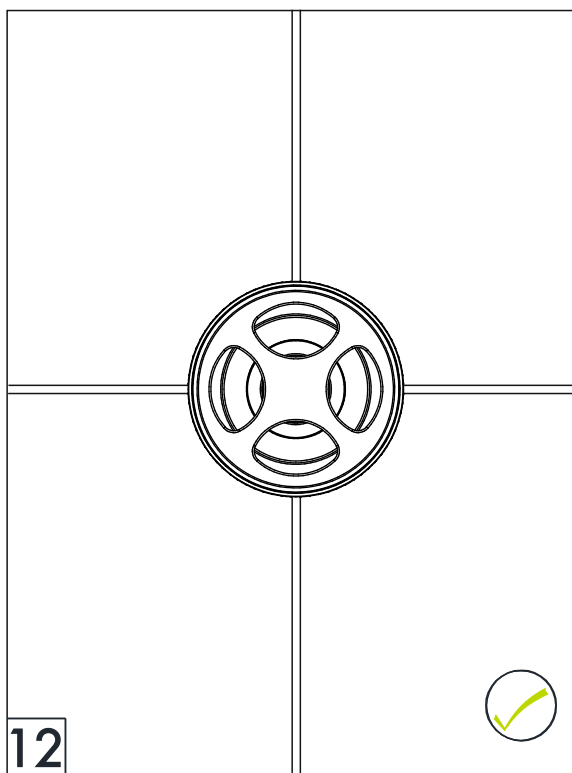

Not Provided / No Provistas

Adjustable wrench
Llave ajustable

Hacksaw
Sierra

Measure Tape
Cinta metrica

Teflón tape
Teflón

Exploded view / Vista explotada

Ex: FV203/K6.0

Measures / Medidas

Installation / Instalación

Handle installation/ Instalación de volante

Installation / Instalación

Handle installation/ Instalación de volante

Installation / Instalación

Spout installation / Instalación del pico