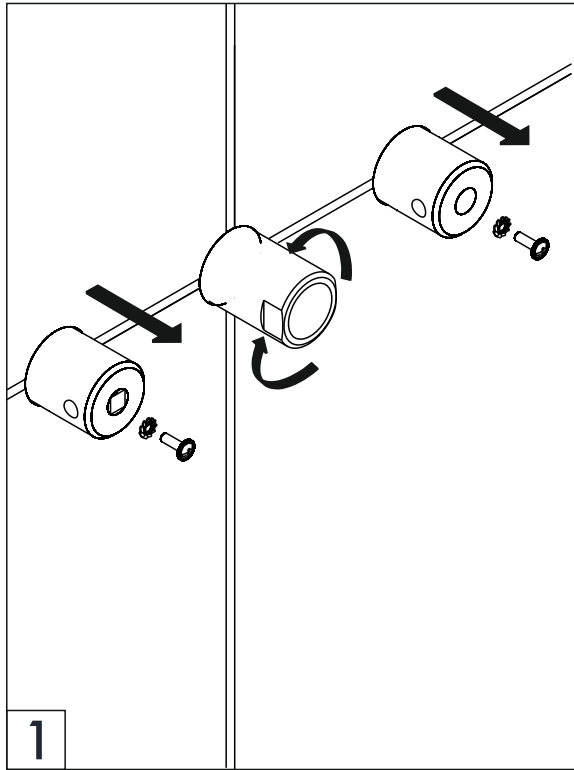

Not Provided / No Provistas

Adjustable wrench
Llave ajustable

Hacksaw
Sierra

Measure Tape
Cinta metrica

Teflón tape
Teflón

Exploded view / Vista explotada

Ex: FV203/K6.0

Measures / Medidas

Installation / Instalación

Handle installation/ Instalación de volante

Installation / Instalación

Handle installation/ Instalación de volante

Installation / Instalación

Spout installation / Instalación del pico