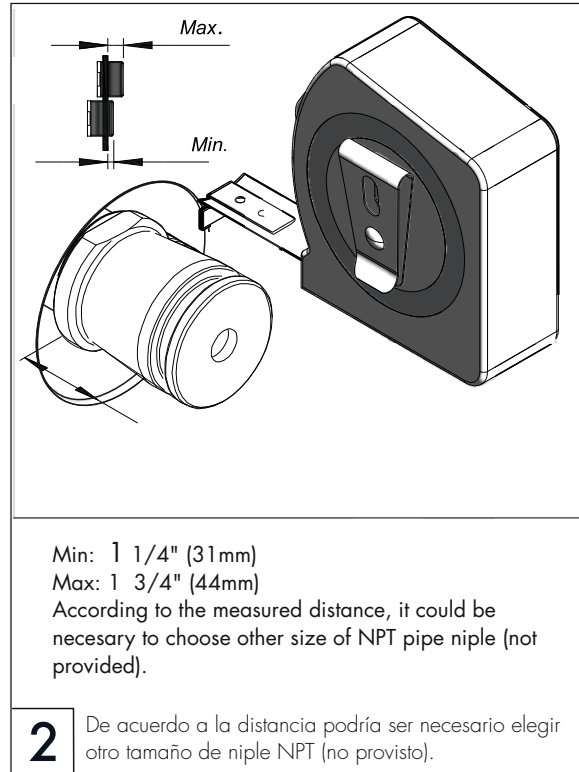

Not Provided / No Provistas

Adjustable wrench
Llave ajustable

Hacksaw
Sierra

Measure Tape
Cinta metrica

Teflón tape
Teflón

Exploded view / Vista explotada

Ex: FV203/K6.0

Measures / Medidas

Installation / Instalación

Handle installation/ Instalación de volante

Installation / Instalación

Handle installation/ Instalación de volante

Installation / Instalación

Spout installation / Instalación del pico