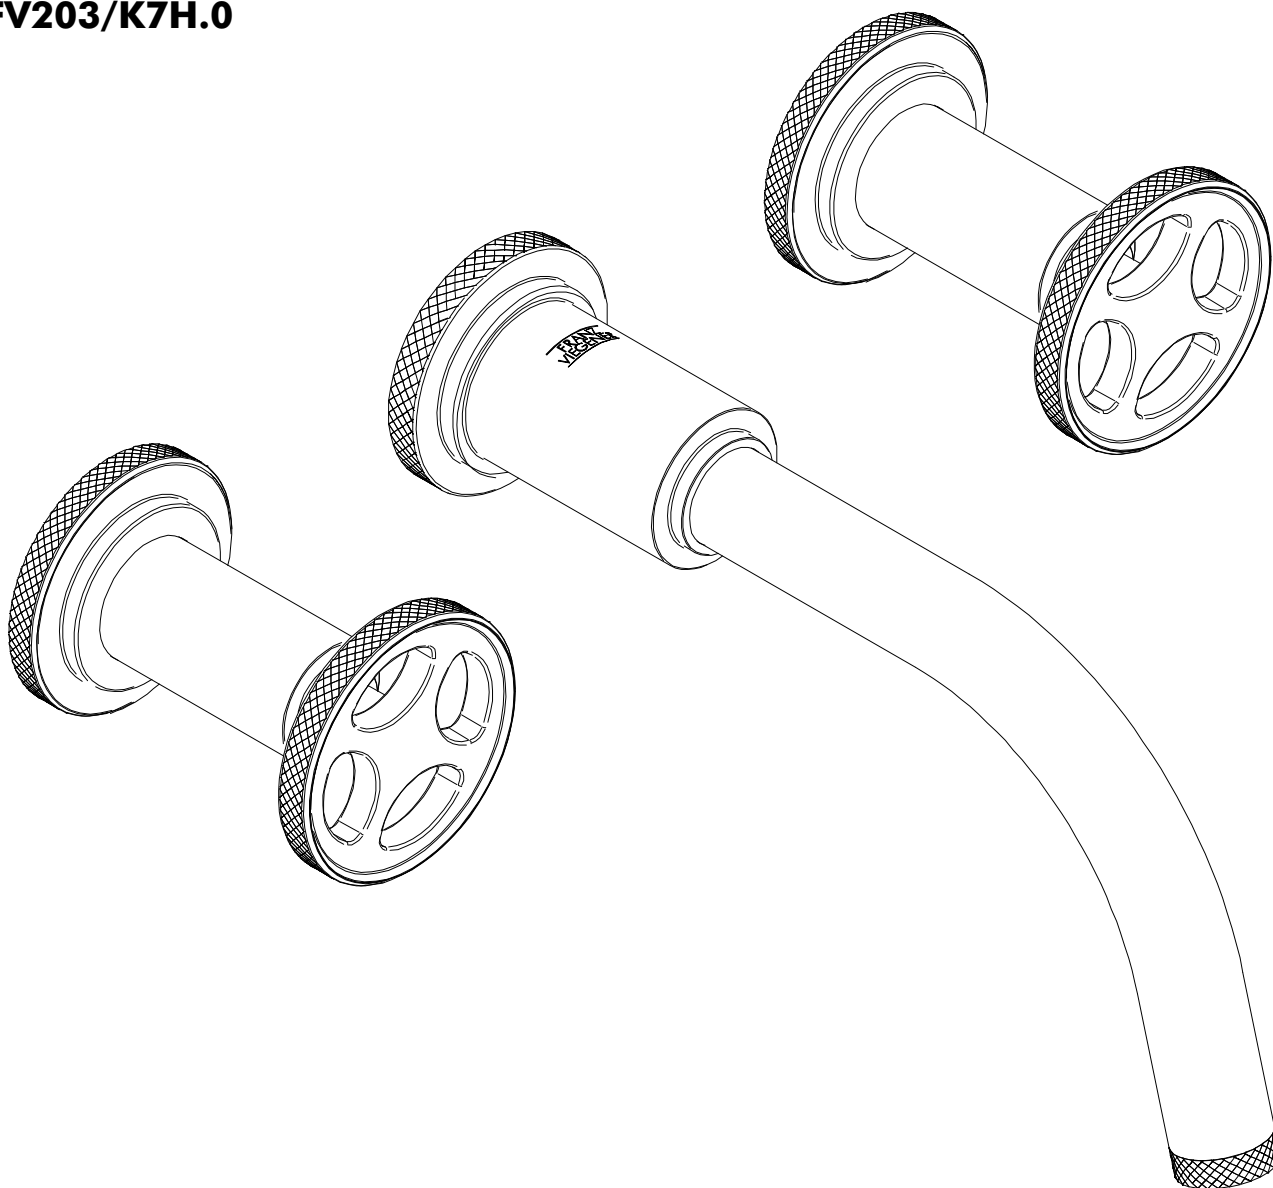

Before connecting the faucet to the water supply flush the tubing thoroughly to eliminate any residue/
Antes de conectar la grifería a la distribución de agua, purgue muy bien la cañería a fin de eliminar partículas extrañas.

Wall mounted lavatory set / Lavatorio de pared

FV203/K6K.0

FV203/K6V.0

FV203/K7K.0

FV203/K7H.0