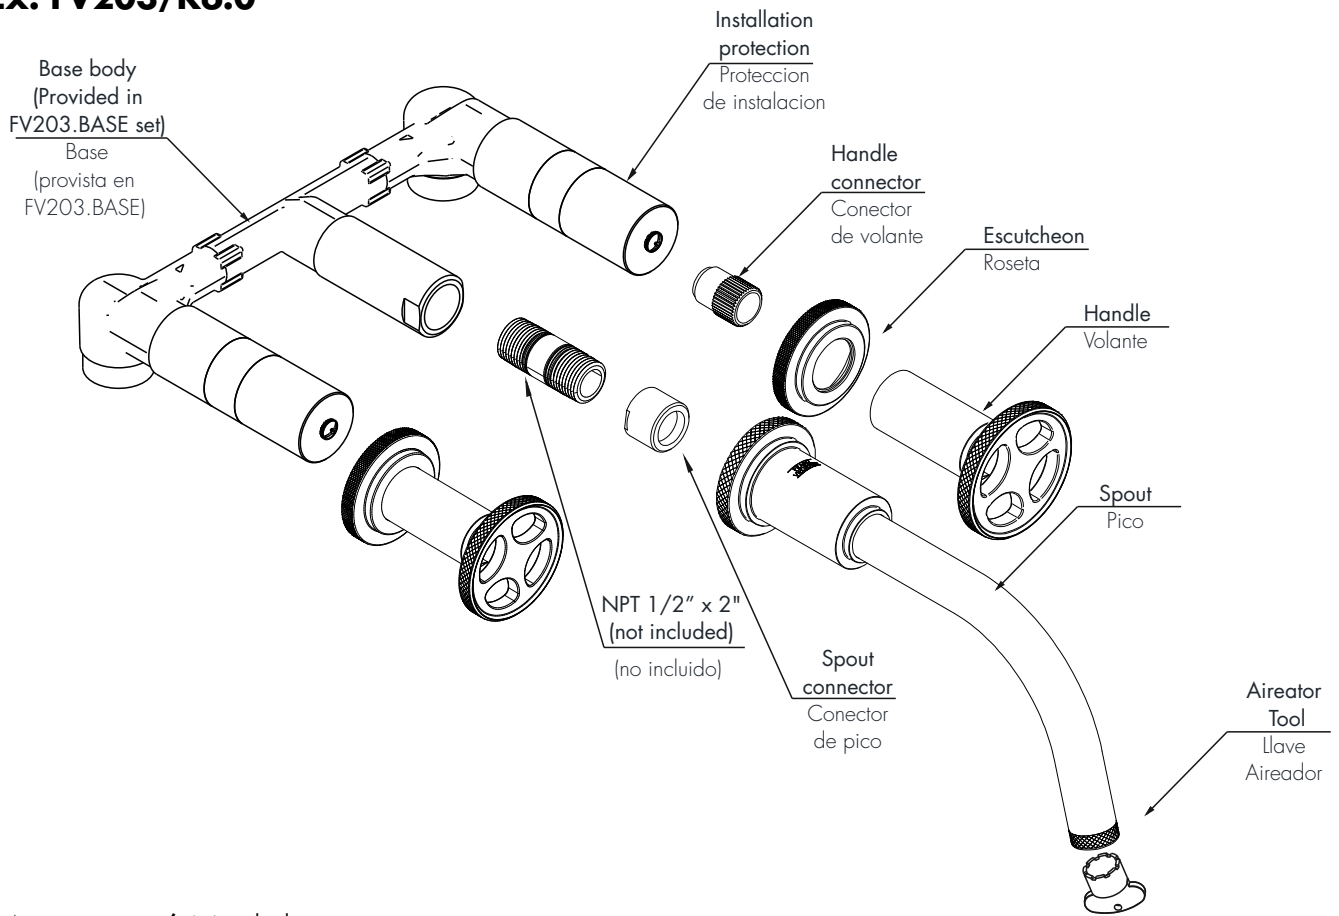

Before connecting the faucet to the water supply flush the tubing thoroughly to eliminate any residue/
Antes de conectar la grifería a la distribución de agua, purgue muy bien la cañería a fin de eliminar partículas extrañas.

Not Provided / No Provistas

Adjustable wrench
Llave ajustable

Hacksaw
Sierra

Measure Tape
Cinta metrica

Teflón tape
Teflón

Exploded view / Vista explotada

Ex: FV203/K6.0

Measures / Medidas

Installation / Instalación

Handle installation/ Instalación de volante

Installation / Instalación

Handle installation/ Instalación de volante

Installation / Instalación

Spout installation / Instalación del pico