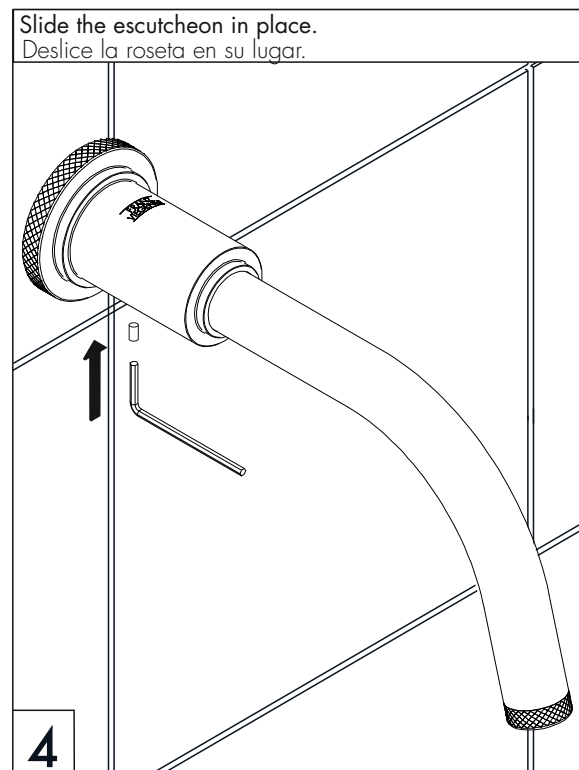

Not Provided / No Provistas

Adjustable wrench
Llave ajustable

Hacksaw
Sierra

Measure Tape
Cinta metrica

Teflón tape
Teflón

Exploded view / Vista explotada

Ex: FV203/K6.0

Measures / Medidas

Installation / Instalación

Handle installation/ Instalación de volante

Installation / Instalación

Handle installation/ Instalación de volante

Installation / Instalación

Spout installation / Instalación del pico