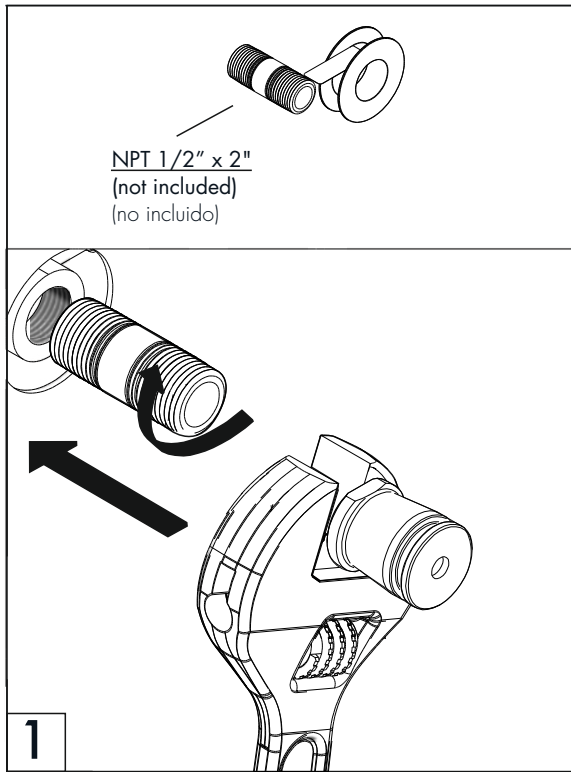

Not Provided / No Provistas

Adjustable wrench
Llave ajustable

Hacksaw
Sierra

Measure Tape
Cinta metrica

Teflón tape
Teflón

Exploded view / Vista explotada

Ex: FV203/K6.0

Measures / Medidas

Installation / Instalación

Handle installation/ Instalación de volante

Installation / Instalación

Handle installation/ Instalación de volante

Installation / Instalación

Spout installation / Instalación del pico