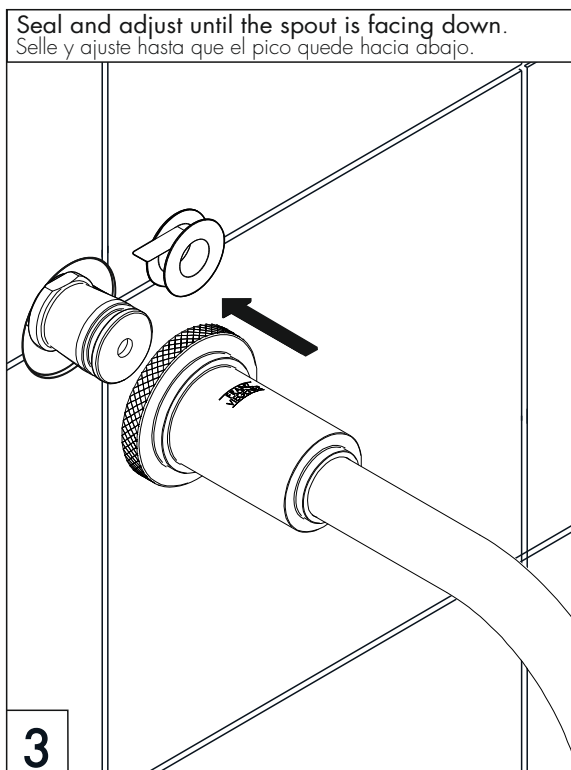

Not Provided / No Provistas

Adjustable wrench
Llave ajustable

Hacksaw
Sierra

Measure Tape
Cinta metrica

Teflón tape
Teflón

Exploded view / Vista explotada

Ex: FV203/K6.0

Measures / Medidas

Installation / Instalación

Handle installation/ Instalación de volante

Installation / Instalación

Handle installation/ Instalación de volante

Installation / Instalación

Spout installation / Instalación del pico