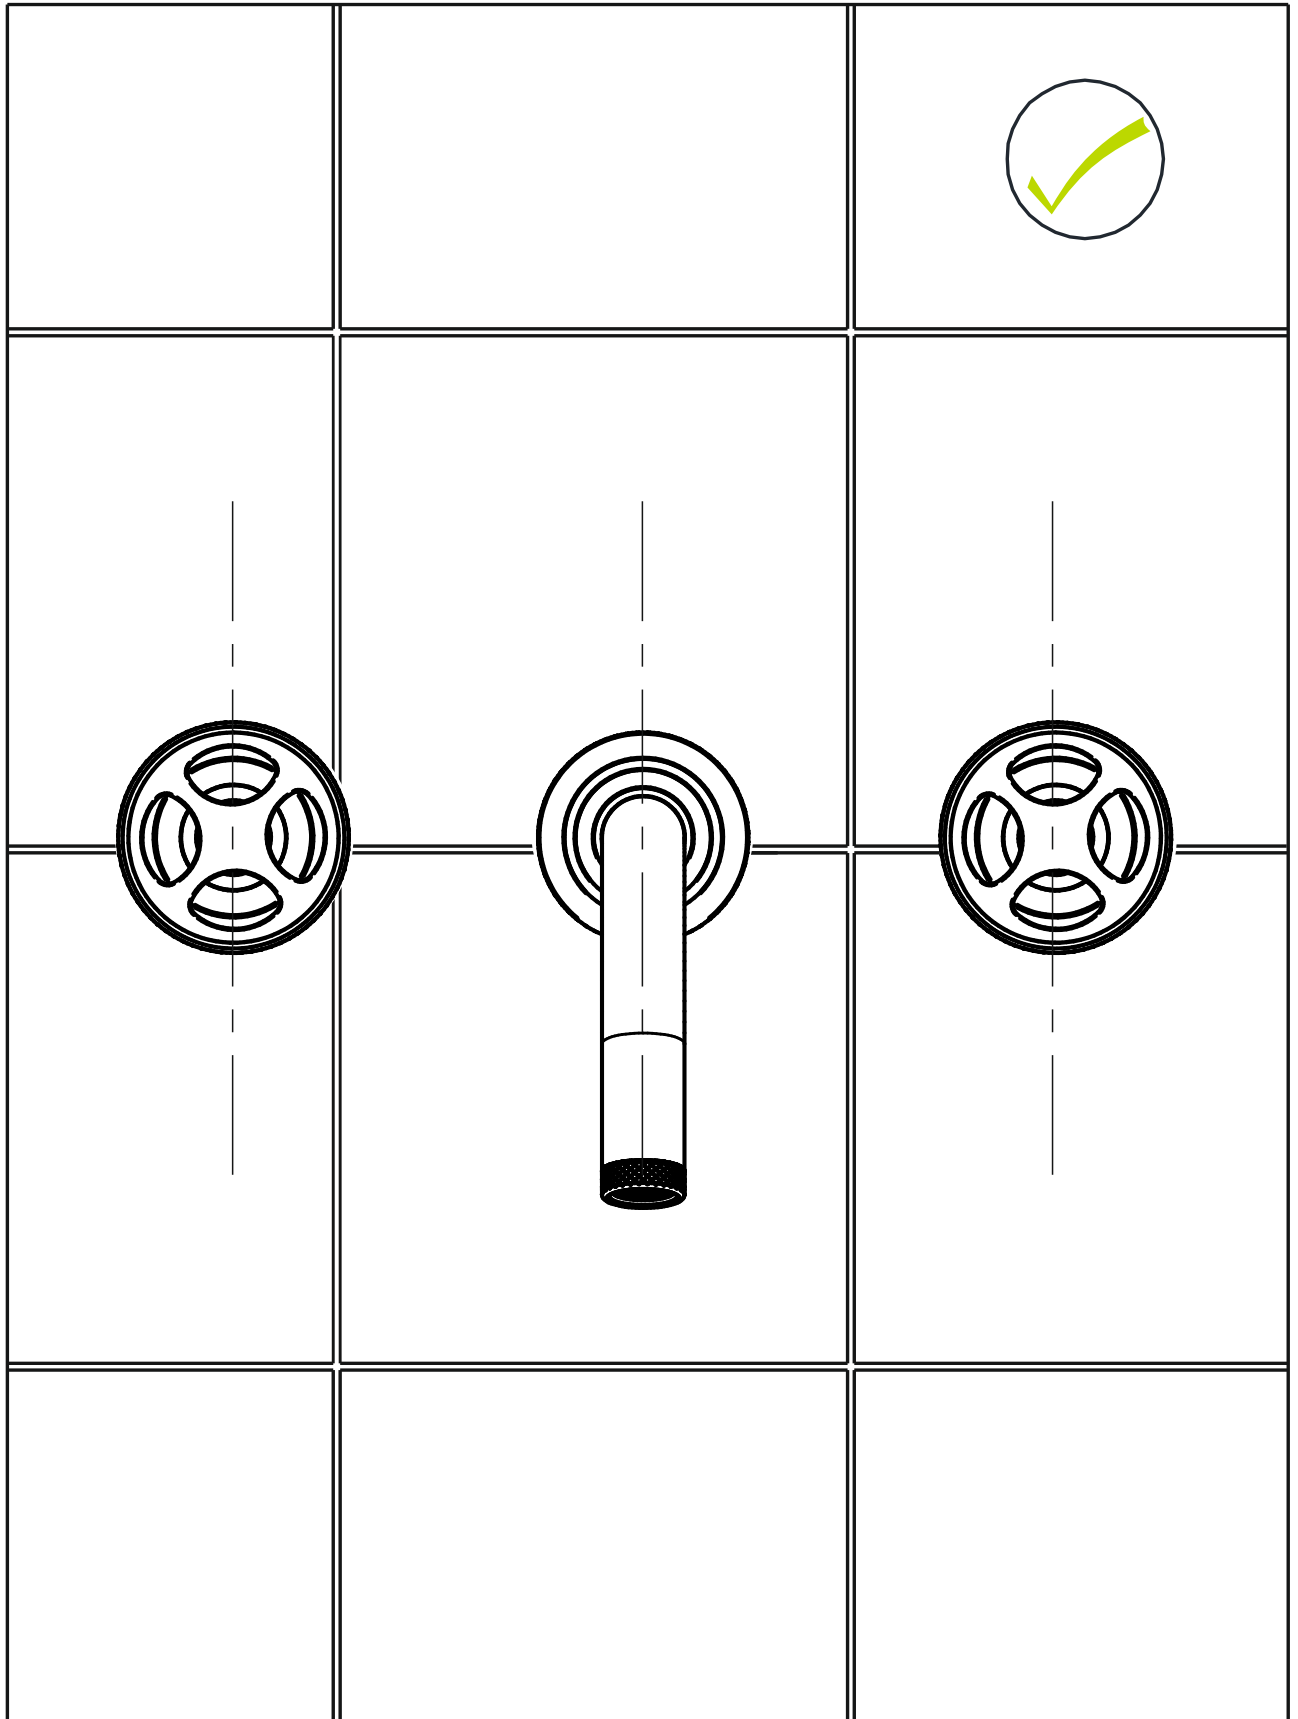

Installation/Instalación

Finished installation/Instalación finalizada