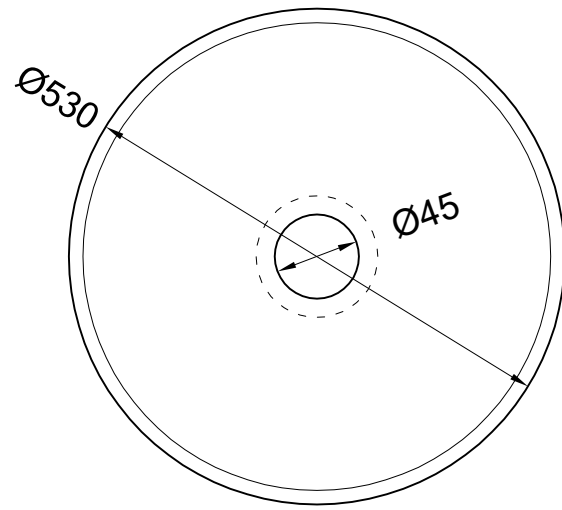

COLLEZIONE LAVABI

B98BL

LAVABO TERMOFUSO IN APPOGGIO TONDO
VETRO COLORATO IN PASTA BLU

LAVORAZIONI:
M23