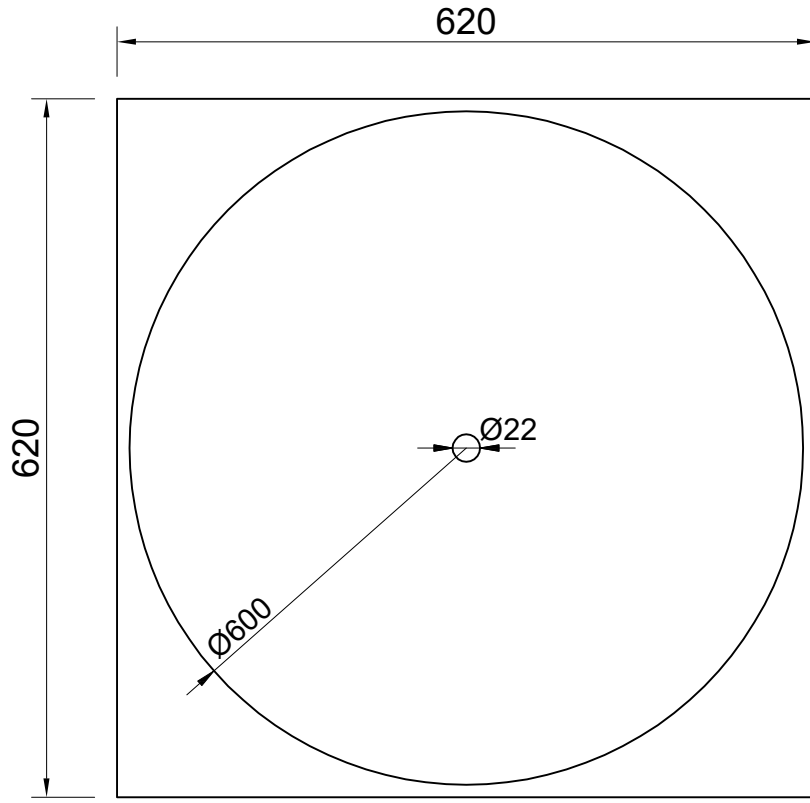

COLLEZIONE LAVABI

B98BL

LAVABO TERMOFUSO IN APPOGGIO TONDO
VETRO COLORATO IN PASTA BLU

LAVORAZIONI:
M23