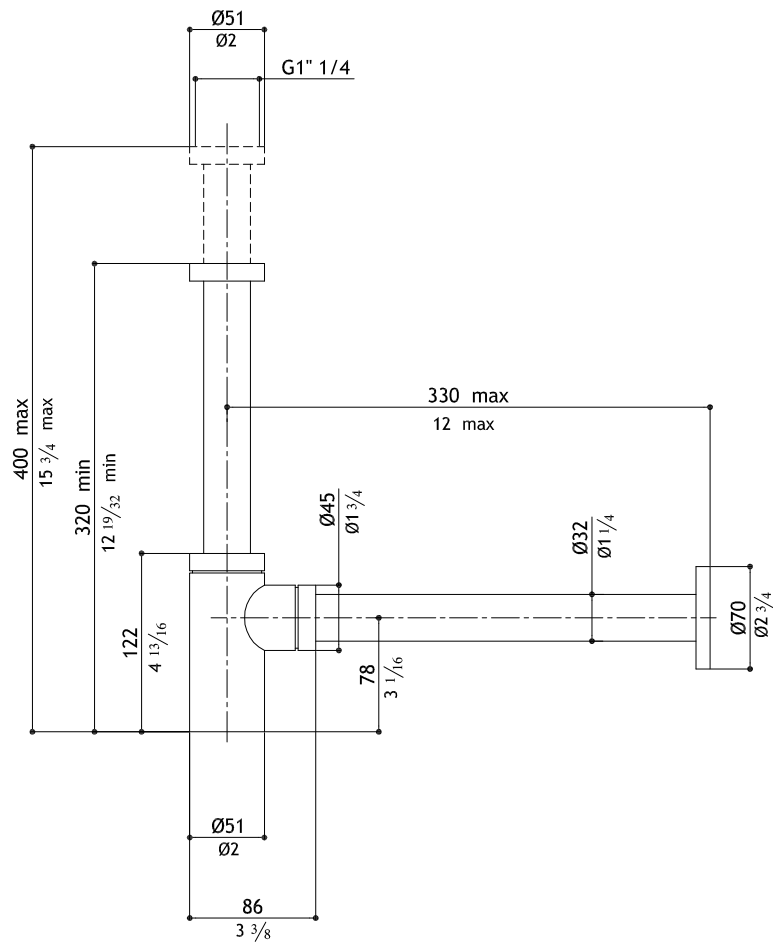

SIFONE 1 1/4"  
DRAINAGE SIPHON 1 1/4"

AC991

MGS Progetti srl

Corso Milano 189 28883 Gravellona Toce (VB) Italy  
Tel.: +39 0323 865218 Fax: +39 0323 865215  
www.mgsptaps.com E-mail: info@mgstaps.com

SIFONE 1 1/4"  
DRAINAGE SIPHON 1 1/4"