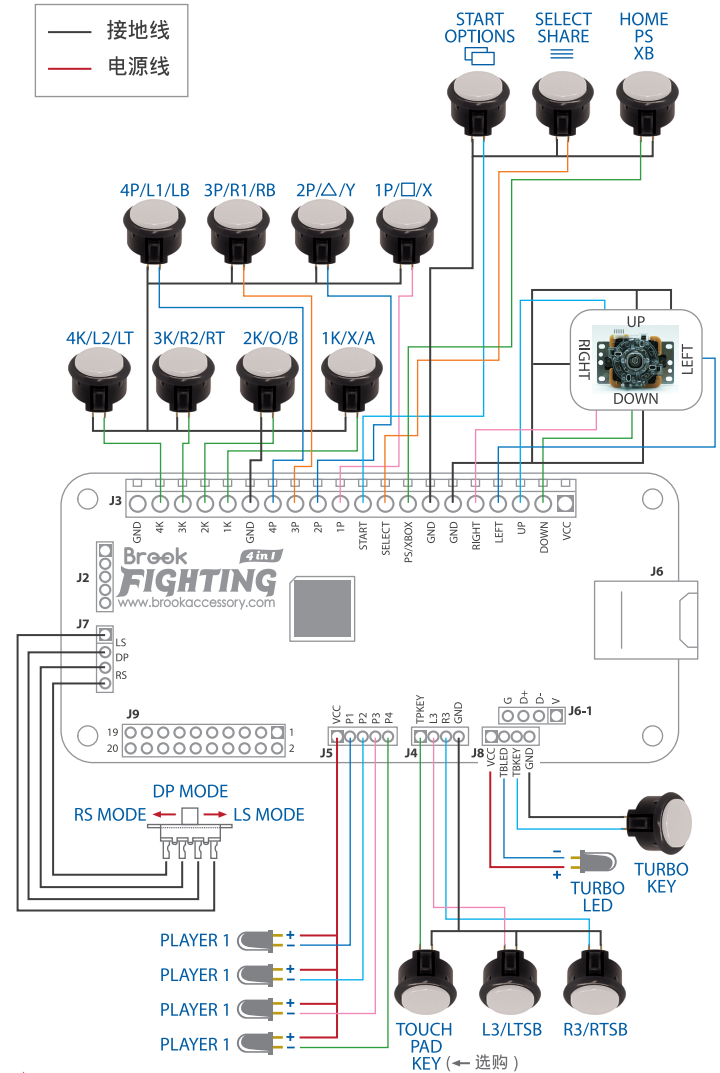

如何連接按鈕

LED 功能

■ LED ON □ LED OFF

	PS4	PS3	XB1	X360
1P	■ □ □ □	■ □ □ □	■ ■ ■ ■	■ □ □ □
2P	□ ■ □ □	□ □ □ □	■ ■ ■ ■	□ ■ □ □
3P	□ □ □ ■	□ □ □ □	■ ■ ■ ■	□ □ □ □
4P	□ □ □ ■	□ □ □ □	■ ■ ■ ■	□ □ □ ■
5P	■ □ □ ■
6P	□ □ □ ■
7P	□ □ ■ ■

UNIVERSAL FIGHTING BOARD

说明书

Brook FIGHTING BOARD (Universal) 连结说明书

Brook FIGHTING BOARD (Universal) 特点：

- 🔥 支持多主机
 - 支持 Xbox One/Xbox 360/PS4/PS3/PC
- 🔥 自动侦测主机
 - 市场唯一即插即用设计，自动侦测主机，完全匹配
- 🔥 无断线问题
 - 完全兼容 PS4，无 8 分钟断线问题
- 🔥 支持按键式大摇杆
- 🔥 安装便利
 - 主板提供内嵌式螺旋式接线杆，组裝便利
- 🔥 提供连发功能
 - 针对游戏玩家支持连发功能
- 🔥 韧体更新便利
 - 透过 USB 端子，支持 PC 升级
- 🔥 支持 XInput 模式

如何连接按钮

LED 功能

■ LED ON □ LED OFF

	PS4	PS3	XB1	X360
1P	■ □ □ □	■ □ □ □	■ ■ ■ ■	■ □ □ □
2P	□ ■ □ □	□ □ □ □	■ ■ ■ ■	□ ■ □ □
3P	□ □ □ ■	□ □ □ □	■ ■ ■ ■	□ □ □ □
4P	□ □ □ ■	□ □ □ □	■ ■ ■ ■	□ □ □ ■
5P	■ □ □ ■
6P	□ □ □ ■
7P	□ □ ■ ■

UNIVERSAL FIGHTING BOARD

Instructions

Instructions for the Brook FIGHTING BOARD (Universal) connection.

The FIGHTING BOARD PCB is immensely powerful:

- Multi-Console Support**
Compatible with Xbox One/
Xbox 360/PS4/PS3/PC
- Effortless Installation**
Screw terminal block for easy
connections
- Console Auto Detection**
The only console auto detection
design
- Turbo Support**
Turbo functions are supported
- No Timeout Issue**
No 8-minute timeout issue on
PS4
- Upgradable Firmware**
Upgrade firmware via USB
- Build In SOCD Cleaner**
- XInput support**