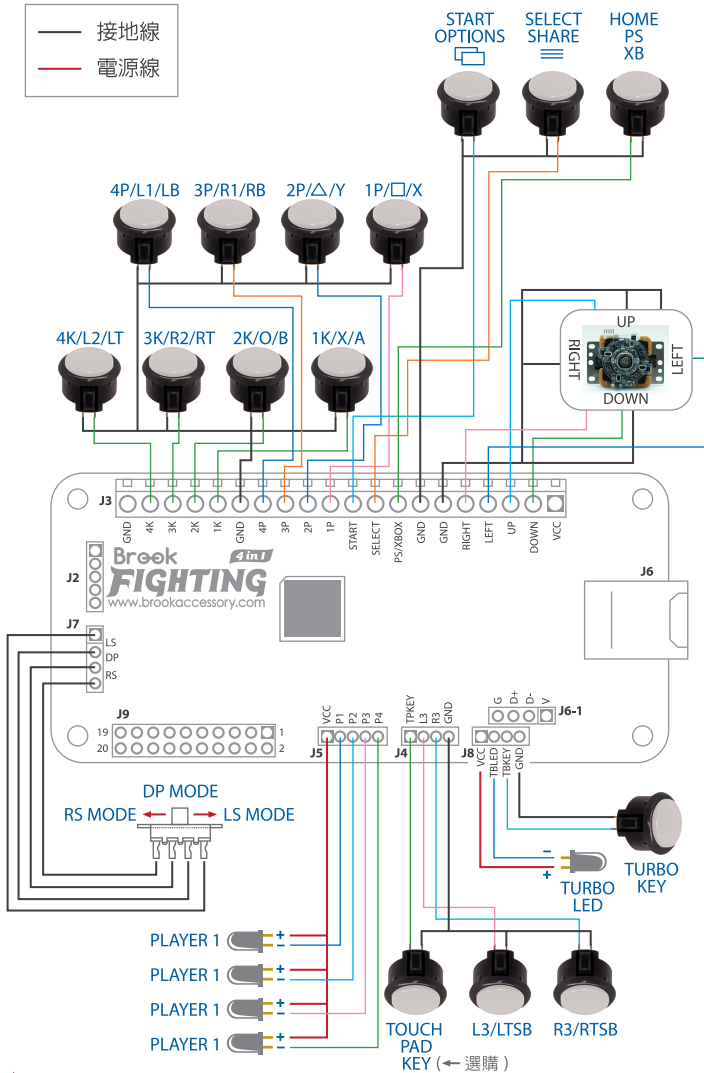

UNIVERSAL FIGHTING BOARD

說明書

Brook FIGHTING BOARD (Universal) 連結說明書

Brook FIGHTING BOARD (Universal) 特點：

- 🔥 支援多主機
 - 支援 Xbox One/Xbox 360/PS4/PS3/PC
- 🔥 自動偵測主機
 - 市場唯一隨插即用設計，自動偵測主機，完全匹配
- 🔥 無斷線問題
 - 完全相容 PS4，無 8 分鐘斷線問題
- 🔥 支援按鍵式大搖桿
- 🔥 安裝容易
 - 主板提供內嵌式螺柱型端子台，組裝容易
- 🔥 提供連發功能
 - 針對遊戲玩家提供連發功能
- 🔥 輕鬆更新韌體
 - 透過 USB 端子，輕鬆完成韌體更新
- 🔥 支援 XInput 模式

如何連接按鈕

LED 功能

■ LED ON □ LED OFF

	PS4	PS3	XB1	X360
1P	■ □ □ □	■ □ □ □	■ ■ ■ ■	■ □ □ □
2P	□ ■ □ □	□ □ □ □	■ ■ ■ ■	□ ■ □ □
3P	□ □ □ ■	□ □ □ □	■ ■ ■ ■	□ □ □ □
4P	□ □ □ ■	□ □ □ □	■ ■ ■ ■	□ □ □ ■
5P	■ □ □ ■
6P	□ □ □ ■
7P	□ □ ■ ■

UNIVERSAL FIGHTING BOARD

说明书

Brook FIGHTING BOARD (Universal) 连结说明书

Brook FIGHTING BOARD (Universal) 特点：

- 🔥 支持多主机
 - 支持 Xbox One/Xbox 360/PS4/PS3/PC
- 🔥 自动侦测主机
 - 市场唯一即插即用设计，自动侦测主机，完全匹配
- 🔥 无断线问题
 - 完全兼容 PS4，无 8 分钟断线问题
- 🔥 支持按键式大摇杆
- 🔥 安装便利
 - 主板提供内嵌式螺旋式接线杆，组裝便利
- 🔥 提供连发功能
 - 针对游戏玩家支持连发功能
- 🔥 韧体更新便利
 - 透过 USB 端子，支持 PC 升级
- 🔥 支持 XInput 模式

如何连接按钮

LED 功能

■ LED ON □ LED OFF

	PS4	PS3	XB1	X360
1P	■ □ □ □	■ □ □ □	■ ■ ■ ■	■ □ □ □
2P	□ ■ □ □	□ □ □ □	■ ■ ■ ■	□ ■ □ □
3P	□ □ □ ■	□ □ □ □	■ ■ ■ ■	□ □ □ □
4P	□ □ □ ■	□ □ □ □	■ ■ ■ ■	□ □ □ ■
5P	■ □ □ ■
6P	□ □ □ ■
7P	□ □ ■ ■