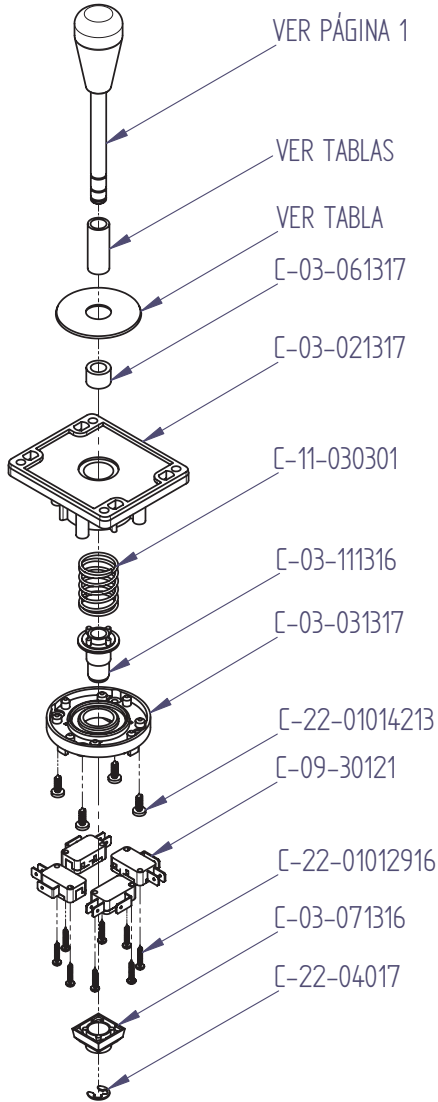

EJE MANDO 3 REGATAS		
CÓDIGO	MATERIAL	BAÑO
S-03-0003101	F-212	CINCADO

NOTA: Una vez realizada la acción del movimiento, el eje del mando vuelve a su posición central.

Dimensiones

A03441

Eurojoystick
(P/E)

Documento Técnico

Panel Mounting

Despiece y Tablas

TUBO SEPARADOR 18MM EUROJOYSTICK		
CÓDIGO	MATERIAL	COLOR
C-03-051311	PA6 (PA)	ROJO
C-03-051312		AMARILLO
C-03-051313		VERDE
C-03-051314		AMBAR
C-03-051315		AZUL
C-03-051317		NEGRO

TUBO SEPARADOR 28MM EUROJOYSTICK		
CÓDIGO	MATERIAL	COLOR
C-03-051321	PA6 (PA)	ROJO
C-03-051322		AMARILLO
C-03-051323		VERDE
C-03-051324		AMBAR
C-03-051325		AZUL
C-03-051327		NEGRO

TUBO SEPARADOR 35MM EUROJOYSTICK		
CÓDIGO	MATERIAL	COLOR
C-03-051331	PA6 (PA)	ROJO
C-03-051332		AMARILLO
C-03-051333		VERDE
C-03-051334		AMBAR
C-03-051335		AZUL
C-03-051337		NEGRO