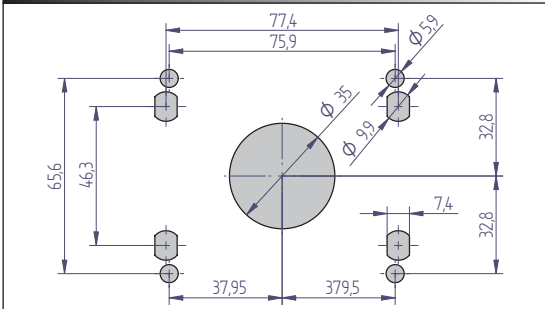

Panel Mounting