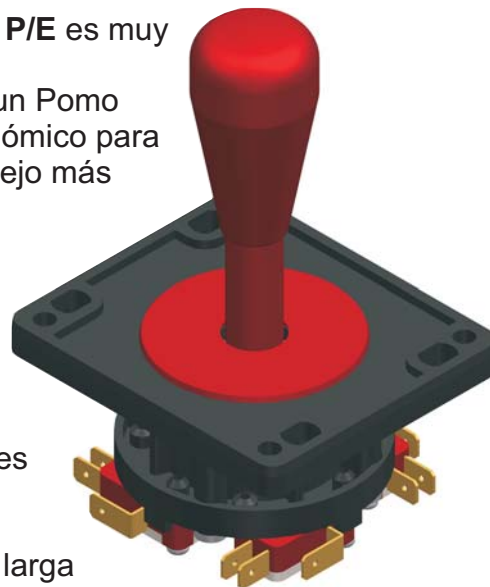

A03441

Eurojoystick
(P/E)

Documento Técnico

Propiedades

Diseño Sólido y Compacto.

Fabricado con Materiales Técnicos de gran resistencia.

Longitud ajustable del eje para el montaje en metal o en madera.

Gama extensa de colores.

Micros de 10.000.000 de ciclos de duración aprox.

Aplicaciones

Máquinas de juego de diversión que requieran un Eurojoystick rígido y ergonómico.

El Eurojoystick **A03441 P/E** es muy utilizado en el ramo del entretenimiento. Tiene un Pomo rugoso de diseño ergonómico para darle al usuario un manejo más cómodo y seguro. Posee 8 posiciones de movimiento accionadas mediante Micros. Disponible con 3 tipos de casquillos para adaptar la longitud del mando a las necesidades del cliente.

Este es un producto de larga duración gracias a su robustez y calidad de sus materiales.

POMO EUROJOYSTICK INYECTADO	
CÓDIGO	COLOR
S03011041100	ROJO
S03011041200	AMARILLO
S03011041300	VERDE
S03011041400	AMBAR
S03011041500	AZUL
S03011041600	BLANCO
S03011041700	NEGRO
S03011041800	LILA

EJE MANDO 3 REGATAS		
CÓDIGO	MATERIAL	BAÑO
S-03-0003101	F-212	CINCADO

NOTA: Una vez realizada la acción del movimiento, el eje del mando vuelve a su posición central.

Dimensiones

A03441

Eurojoystick
(P/E)