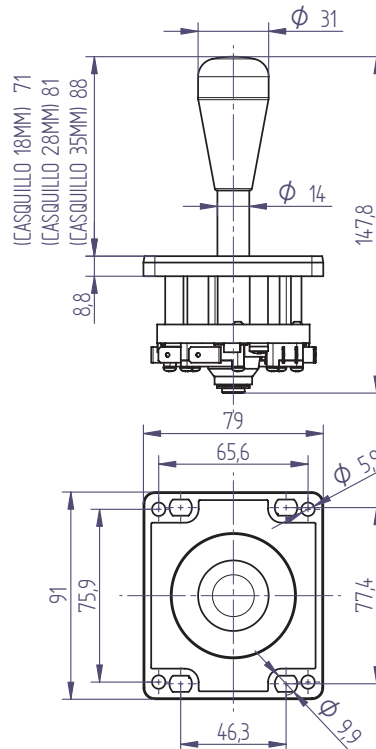

EJE MANDO 3 REGATAS		
CÓDIGO	MATERIAL	BAÑO
S-03-0003101	F-212	CINCADO

NOTA: Una vez realizada la acción del movimiento, el eje del mando vuelve a su posición central.

Dimensiones

A03441

Eurojoystick
(P/E)

Documento Técnico

Panel Mounting

Despiece y Tablas

TUBO SEPARADOR 18MM EUROJOYSTICK		
CÓDIGO	MATERIAL	COLOR
C-03-051311	PA6 (PA)	ROJO
C-03-051312		AMARILLO
C-03-051313		VERDE
C-03-051314		AMBAR
C-03-051315		AZUL
C-03-051317		NEGRO

TUBO SEPARADOR 28MM EUROJOYSTICK		
CÓDIGO	MATERIAL	COLOR
C-03-051321	PA6 (PA)	ROJO
C-03-051322		AMARILLO
C-03-051323		VERDE
C-03-051324		AMBAR
C-03-051325		AZUL
C-03-051327		NEGRO

TUBO SEPARADOR 35MM EUROJOYSTICK		
CÓDIGO	MATERIAL	COLOR
C-03-051331	PA6 (PA)	ROJO
C-03-051332		AMARILLO
C-03-051333		VERDE
C-03-051334		AMBAR
C-03-051335		AZUL
C-03-051337		NEGRO