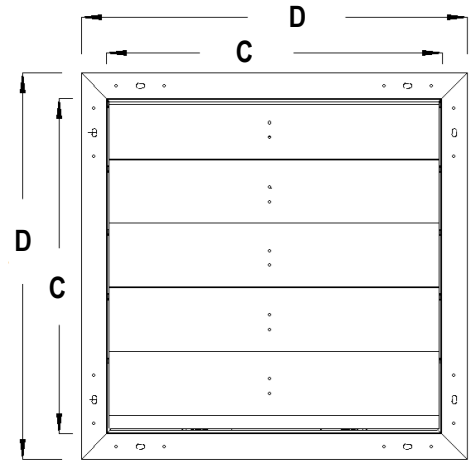

Shutter Mounted Fan Dimensions

8" - 36"

PN:	Dim. A	Dim. B	Dim. C	Dim. D	# Of Louvers
8SF	5.75"	6.00"	8.00"	11.00"	2
8SF-TH	5.75"	6.00"	8.00"	11.00"	2
10SF	5.75"	6.00"	10.00"	13.00"	3
10SF-TH	5.75"	6.00"	10.00"	13.00"	3
12SF	5.75"	6.00"	12.00"	15.00"	3
12SF-TH	5.75"	6.00"	12.00"	15.00"	3
12SF4T50C	5.75"	6.00"	12.00"	15.00"	3
14SF	5.75"	7.00"	14.00"	17.00"	4
14SF-TH	5.75"	7.00"	14.00"	17.00"	4
16SF	5.75"	6.00"	16.00"	19.00"	4
16SF-TH	5.75"	6.00"	16.00"	19.00"	4
16SF4T60C	5.75"	7.00"	16.00"	19.00"	4
18SF	5.75"	7.00"	18.00"	21.00"	5
18SF-TH	5.75"	7.00"	18.00"	21.00"	5
20SF4T90C	5.75"	7.00"	20.00"	23.00"	5

PN:	Dim. E	Dim. F	Dim. G	Dim. H	# Of Louvers
18SF180	5.75"	11.00"	18.00"	21.00"	5
20SF	5.75"	11.00"	20.00"	23.00"	5
20SF-TH	5.75"	11.00"	20.00"	23.00"	5
24SF	5.75"	12.00"	24.00"	27.00"	6
24SF-TH	5.75"	12.00"	24.00"	27.00"	6
24SF240	5.75"	12.00"	24.00"	27.00"	6
24SF6D240C	5.75"	12.00"	24.00"	27.00"	6
30SF8N240	5.75"	12.00"	30.00"	33.00"	8
36SF8N370	5.75"	13.00"	36.00"	39.00"	9