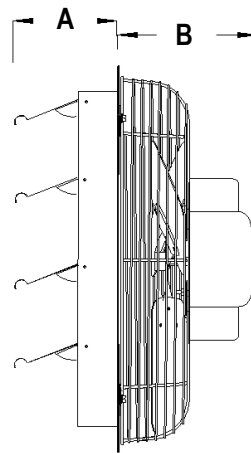

Shutter Mounted Fan Dimensions

8" - 36"

PN:	Dim. A	Dim. B	Dim. C	Dim. D	# Of Louvers
8SF	5.75"	6.00"	8.00"	11.00"	2
8SF-TH	5.75"	6.00"	8.00"	11.00"	2
10SF	5.75"	6.00"	10.00"	13.00"	3
10SF-TH	5.75"	6.00"	10.00"	13.00"	3
12SF	5.75"	6.00"	12.00"	15.00"	3
12SF-TH	5.75"	6.00"	12.00"	15.00"	3
12SF4T50C	5.75"	6.00"	12.00"	15.00"	3
14SF	5.75"	7.00"	14.00"	17.00"	4
14SF-TH	5.75"	7.00"	14.00"	17.00"	4
16SF	5.75"	6.00"	16.00"	19.00"	4
16SF-TH	5.75"	6.00"	16.00"	19.00"	4
16SF4T60C	5.75"	7.00"	16.00"	19.00"	4
18SF	5.75"	7.00"	18.00"	21.00"	5
18SF-TH	5.75"	7.00"	18.00"	21.00"	5
20SF4T90C	5.75"	7.00"	20.00"	23.00"	5

PN:	Dim. E	Dim. F	Dim. G	Dim. H	# Of Louvers
18SF180	5.75"	11.00"	18.00"	21.00"	5
20SF	5.75"	11.00"	20.00"	23.00"	5
20SF-TH	5.75"	11.00"	20.00"	23.00"	5
24SF	5.75"	12.00"	24.00"	27.00"	6
24SF-TH	5.75"	12.00"	24.00"	27.00"	6
24SF240	5.75"	12.00"	24.00"	27.00"	6
24SF6D240C	5.75"	12.00"	24.00"	27.00"	6
30SF8N240	5.75"	12.00"	30.00"	33.00"	8
36SF8N370	5.75"	13.00"	36.00"	39.00"	9