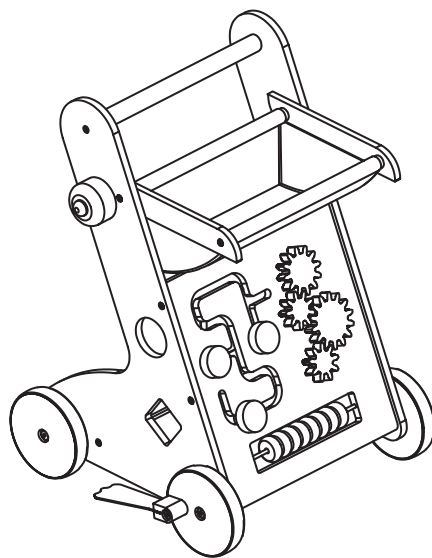

Art. Nr. 11737

Follow us on:

Toucan Baby Walker

Assembly instruction

Lauflernenwagen Tukan

Aufbauanleitung

Chariot de marche Toucan

Notice de montage

Primipassi Tucano

Istruzioni di montaggio

Andador Tucán

Instrucciones de montaje

Legler OHG small foot company
Achiner Straße 7
27155 Delmenhorst / Germany
www.small-foot.de

WARNING! Adult assembly required. **ACHTUNG!** Aufbau nur durch einen Erwachsenen. **ATTENTION!** Assemblage par un adulte requis. **AVVERTENZA!** Richiesto assemblaggio da parte di un adulto. **ADVERTENCIA!** Se requiere ensamblaje por un adulto.