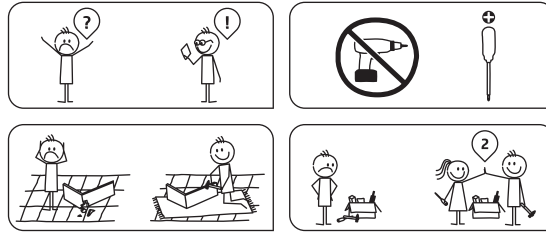

Primipassi Tucano

Istruzioni di montaggio

Andador Tucán

Instrucciones de montaje

Legler OHG small foot company
Achiner Straße 7
27155 Delmenhorst / Germany
www.small-foot.de

WARNING! Adult assembly required. **ACHTUNG!** Aufbau nur durch einen Erwachsenen. **ATTENTION!** Assemblage par un adulte requis. **AVVERTENZA!** Richiesto assemblaggio da parte di un adulto. **ADVERTENCIA!** Se requiere ensamblaje por un adulto.

Follow us on:

A x 1	B x 1	C x 1	
D x 1	E x 2	F x 1	
G x 1	H x 1	I x 2	J x 2
K x 4	L x 1	M x 1	
N x 6	O x 4	P x 4	Q x 8
			x 2

1

2

WARNING! Adult assembly required. ACHTUNG! Aufbau nur durch einen Erwachsenen. ATTENTION! Assemblage par un adulte requis. AVVERTENZA! Richiesto assemblaggio da parte di un adulto. ADVERTENCIA! Se requiere ensamblaje por un adulto.