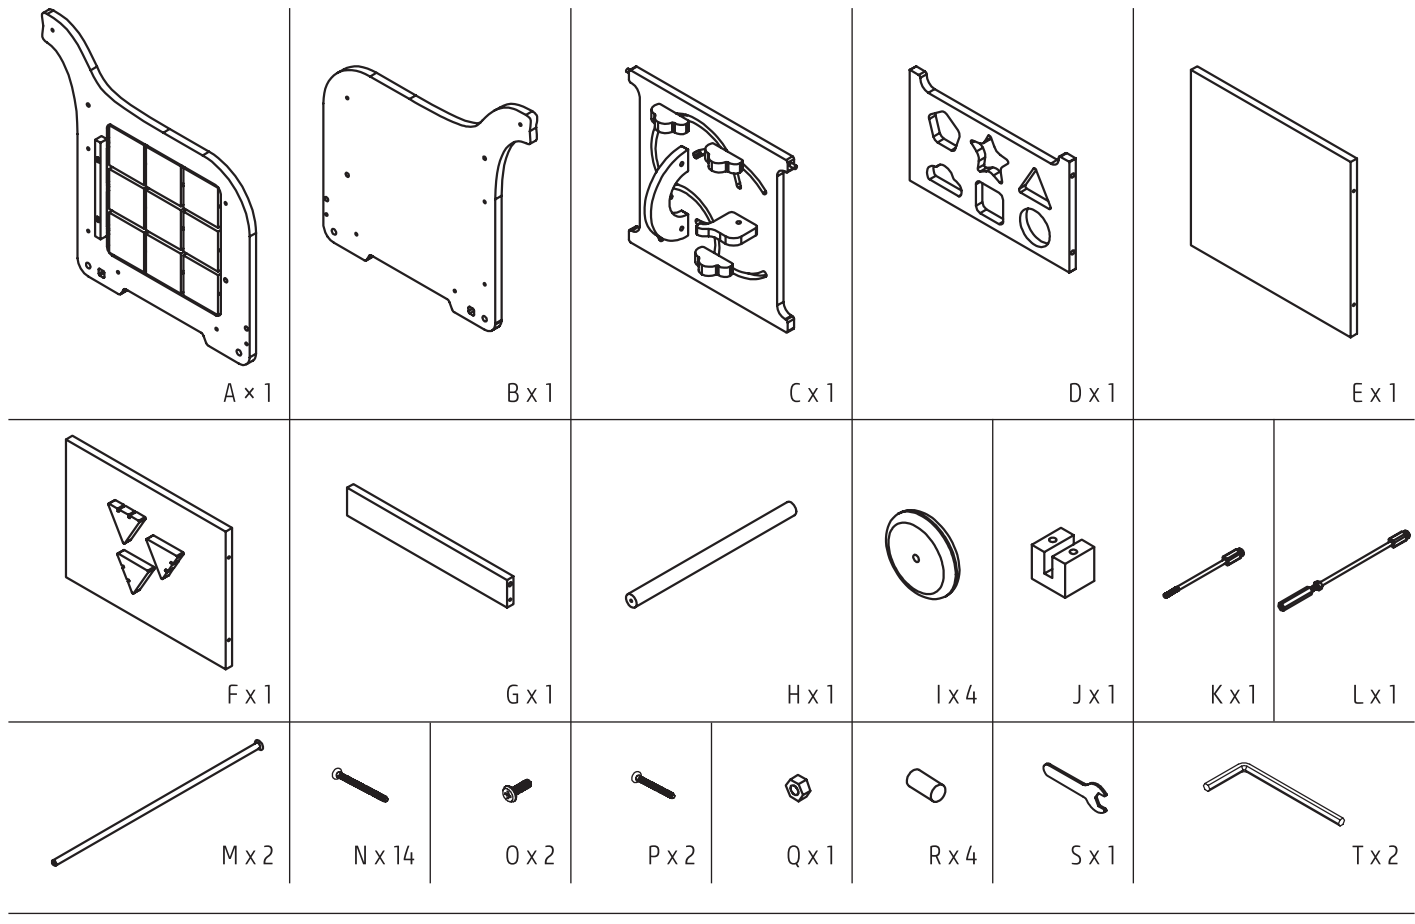

**EN** Baby Walker Elephant - Assembly instruction

**DE** Lauflernwagen Elefant - Aufbauanleitung

**FR** Chariot de marche Éléphant - Notice de montage

**IT** Primipassi Elefante - Istruzioni di montaggio

**ES** Andador Elefante - Instrucciones de montaje

Art. Nr. 11607

①

②

**ALEGLER** OHG small foot company  
 Achimer Straße 7  
 27755 Delmenhorst / Germany  
 www.small-foot.de

**WARNING! Adult assembly required. ACHTUNG! Aufbau nur durch einen Erwachsenen. ATTENTION! Assemblage par un adulte requis. AVVERTENZA! Richiesto assemblaggio da parte di un adulto. AVVERTENZA! Se requiere ensamblaje por un adulto.**