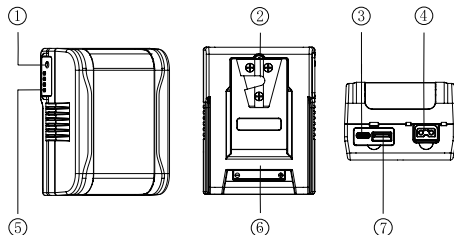

外観

- ①電源ボタン ②Vマウントロック ③Type-C 端子 ④D-TAP 端子
  ⑤電源ステータス ⑥電極インターフェース端子 ⑦USB-A 端子

お手入れ方法

- バッテリーが充電または放電中の発熱は正常です。
- 電極をきれいにし、電極間に短絡を起こさないようにしてください。
- 電池を保存すると自然に消耗しますが、長期保存する場合は冷暗乾燥所に置いて、電池の電気量を 50%以上に維持してください。
- バッテリーが 10 日以上使用されていない場合はスリープモードに入り、電源ボタンを押すれば通常に使用ができます。

主な特長

- 1つ Type-c 出力/入力可能の端子があり、移動デバイスに給電ができます。TYPE-C PD 充電器を利用して急速充電を実現します。
- 1つ D-TAP 出力/入力可能の端子があり、給電と電気を供給することができます。
- 1つ USB-A 出力端子があります。スマホやタブレットなど移動設備に電気を供給可能です。
- 4 段階 LED ステータスは残り電量のパーセントを表示します。
- 多重制御回路を内蔵しているため、安全なバッテリー保護を提供することができます。

充電説明

- 充電中電源ステータスはバッテリー残量が表示します。
- バッテリーの充電に適した温度は 0°C から 40°C の間となっておりますので、温度の範囲内で充電を行ってください。