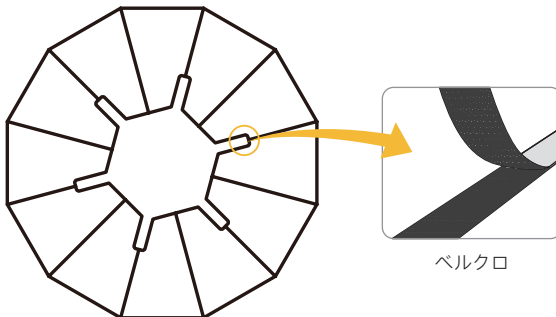

## 操作指示

1. 先ずは本製品を取り出してください
  2. ソフトクロスの取付
- ① 内部のソフトクロスを取り付けます

- ② 外部のソフトクロスを取り付けます

- ③ グリッドを取り付けてください

3. パラソフトボックスの取り付け・取り外し

取り付けの時には、両手で両側のハンドルをバックルし、力強く持ち上げてください（図示された方向のように）。

取り外し時には、両手の指でバックル上部の2本のロッドを押して、バックルを緩めてください。

## 仕様

展開寸法	φ90*62cm
パッケージ寸法	88*25*13cm
重量	2kg
素材	アルミニウム製、ソフトクロス