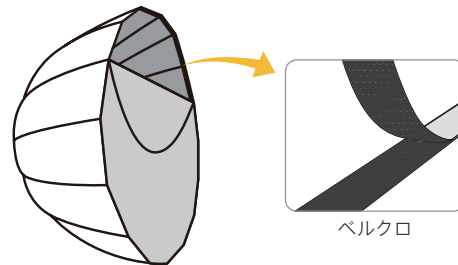

## 操作指示

1. 先ずは本製品を取り出してください
  2. ソフトクロスの取付
- ① 内部のソフトクロスを取り付けます

- ② 外部のソフトクロスを取り付けます

- ③ グリッドを取り付けてください

3. パラソフトボックスの取り付け・取り外し

取り付けの時には、両手で両側のハンドルをバックルし、力強く持ち上げてください（図示された方向のように）。

取り外し時には、両手の指でバックル上部の2本のロッドを押して、バックルを緩めてください。