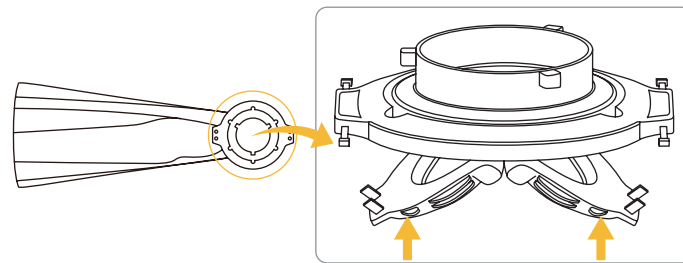

## 操作指示

1. 先ずは本製品を取り出してください
  2. ソフトクロスの取付
- ① 内部のソフトクロスを取り付けます

- ② 外部のソフトクロスを取り付けます

- ③ グリッドを取り付けてください

3. パラソフトボックスの取り付け・取り外し

取り付けの時には、両手で両側のハンドルをバックルし、力強く持ち上げてください（図示された方向のように）。

取り外し時には、両手の指でバックル上部の2本のロッドを押して、バックルを緩めてください。

## 仕様

展開寸法	φ90*62cm
パッケージ寸法	88*25*13cm
重量	2kg
素材	アルミニウム製、ソフトクロス