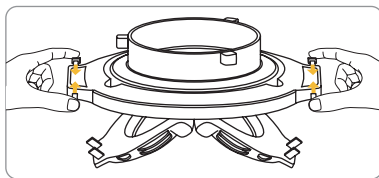

## 操作指示

1. 先ずは本製品を取り出してください
  2. ソフトクロスの取付
- ① 内部のソフトクロスを取り付けます

- ② 外部のソフトクロスを取り付けます

- ③ グリッドを取り付けてください

3. パラソフトボックスの取り付け・取り外し

取り付けの時には、両手で両側のハンドルをバックルし、力強く持ち上げてください（図示された方向のように）。

取り外し時には、両手の指でバックル上部の2本のロッドを押して、バックルを緩めてください。