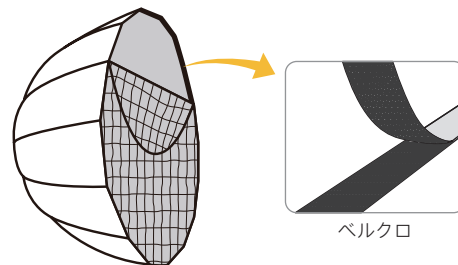

## 操作指示

1. 先ずは本製品を取り出してください
  2. ソフトクロスの取付
- ① 内部のソフトクロスを取り付けます

- ② 外部のソフトクロスを取り付けます

- ③ グリッドを取り付けてください

3. パラソフトボックスの取り付け・取り外し

取り付けの時には、両手で両側のハンドルをバックルし、力強く持ち上げてください（図示された方向のように）。

取り外し時には、両手の指でバックル上部の2本のロッドを押して、バックルを緩めてください。

## 仕様

展開寸法	φ90*62cm
パッケージ寸法	88*25*13cm
重量	2kg
素材	アルミニウム製、ソフトクロス