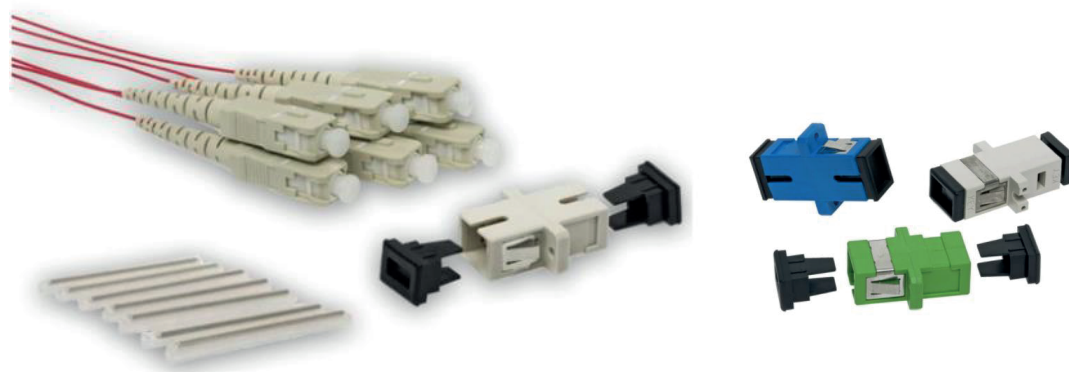

FICHA TÉCNICA

KITS DE PIG-TAIL | ACOPLADOR | PROTETOR DE EMENDA

APLICAÇÃO

Os Kits de pig-tail/acoplador/protetor de emenda são utilizados internamente em Mini-Dio e DIOS para conexão entre os cabos ópticos e os patch cords que interligam os equipamentos da rede óptica.

CARACTERÍSTICAS

- Pig-tails: 1,0 m de comprimento e conector óptico em uma extremidade;
- Acopladores ópticos:
 - SC UPC Monomodo (azul), SC APC Monomodo (verde);
 - SC UPC Multimodo OM2 (bege), SC APC Multimodo OM3 (acqua);
 - LC UPC Monomodo (Azul);
 - LC Multimodo OM2 (bege), LC Mutimodo OM3 (acqua);
 - Protetor de emenda: 40 mm

KITS PARA MINI DIO

CÓDIGO	DESCRIÇÃO	UND.
8460330010	KIT MONOMODO - COM 2 PIG-TAIL / 2 ACOPLADORES SC UPC / 2 PROTETORES DE EMENDA 40MM	1
8460410020	KIT MONOMODO - COM 2 PIG-TAIL / 2 ACOPLADORES SC APC / 2 PROTETORES DE EMENDA 40MM	1
8460620030	KIT MONOMODO - COM 2 PIG-TAIL / 1 ACOPLADOR LC DUPLEX / 2 PROTETORES DE EMENDA 40MM	1
8460410040	KIT MULTIMODO OM2 - COM 2 PIG-TAIL / 1 ACOPLADOR LC DUPLEX / 2 PROTETORES DE EMENDA 40MM	1
8460620050	KIT MULTIMODO OM3 - COM 2 PIG-TAIL / 1 ACOPLADOR LC DUPLEX / 2 PROTETORES DE EMENDA 40MM	1
8460410060	KIT MULTIMODO OM2 - COM 2 PIG-TAIL / 2 ACOPLADORES SC UPC / 2 PROTETORES DE EMENDA 40MM	1
8460620070	KIT MULTIMODO OM3 - COM 2 PIG-TAIL / 2 ACOPLADORES SC UPC / 2 PROTETORES DE EMENDA 40MM	1
8460000080	KIT MULTIMODO OM2 - COM 2 PIG-TAIL / 2 ACOPLADORES SC APC / 2 PROTETORES DE EMENDA 40MM	1
8460000090	KIT MULTIMODO OM3 - COM 2 PIG-TAIL / 2 ACOPLADORES SC APC / 2 PROTETORES DE EMENDA 40MM	1