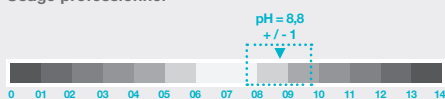

Aspect : liquide limpide légèrement ambré

Parfum : doux et chaud parfum de la fleur de Tiaré, à la fois subtil, solaire et gourmand

BIOSURFACTANTS ISSUS DES BIOTECHNOLOGIES

COMPOSITION

FDS disponible sur demande

CONDITIONNEMENTS DISPONIBLES

- 20 x 250 ml : réf. 306053
- 6 x 500 ml : réf. 306057
- 6 x 750 ml : réf. 306005
- 2 x 5 L : réf. 306060
- 1 x 30 L : réf. 306007
- 1 x 200 L : réf. 306008
- 1 x 1000 L : réf. 306009

Bidons de 5 L livrés avec robinet verseur.

PRODUITS COMPLÉMENTAIRES

- STRODORWAY : Destructeur d'odeurs de déchets industriels
- GLOBALWAY : Biotraitement multi-usages sanitaires
- COLOWAY L : Biotraitement des canalisations

Pour plus d'informations, consulter la fiche de sécurité.