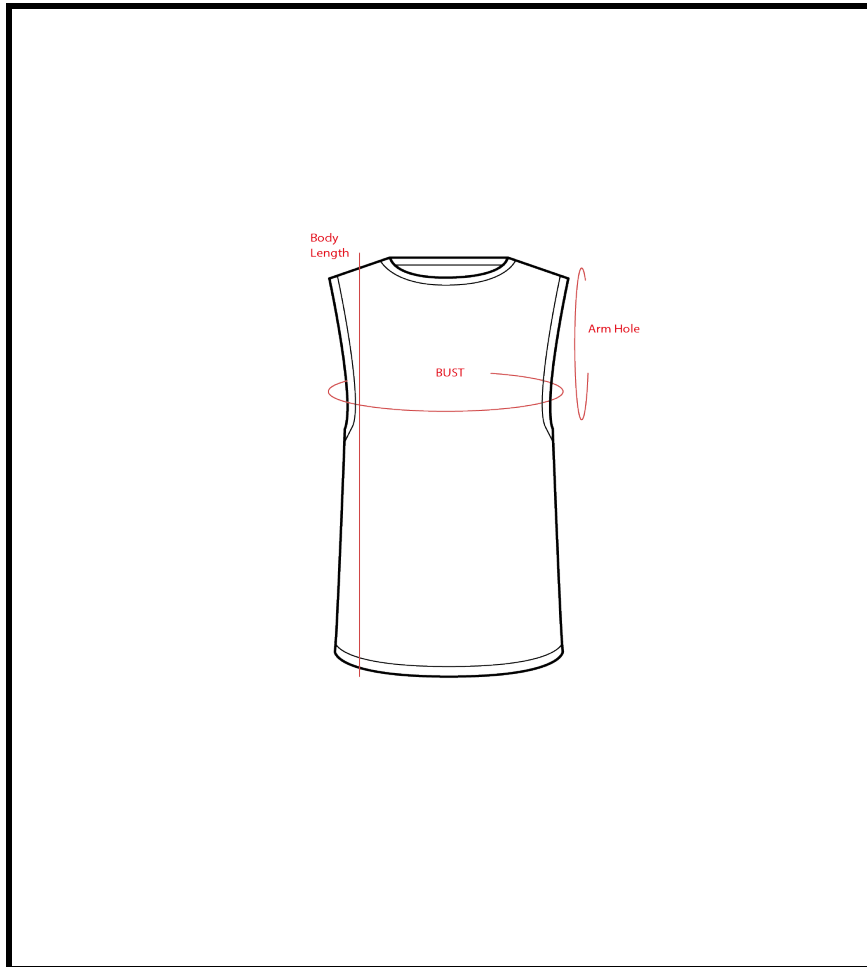

P I M A L L O W

x  
*Mmebullet*

SLEEP DRESS WITH BUTTONS

	SIZE	Bust	Length	Sleeve Length
Kids	7-8	68	72,5	43
	9-10	72	80,5	47
	11-12	76	88,5	51
Adult	XS/S	95	88	58
	M/L	101	90	59
	XL/XXL	107	92	60

P I M A L L O W  
x  
*monbullet*

T-SHIRT

	SIZE	Bust	Length
Kids	7-8	68	48
	9-10	72	50
	11-12	76	52
Adult	XS/S	90	73
	M/L	98	78
	XL/XXL	106	83

P I M A L L O W

x  
*monbullet*

SLEEVELESS TOP

	SIZE	Bust	Body Length	Armhole
Kids	7-8	64	47	32,2
	9-10	68	50	34,6
	11-12	72	53	37
Adult	XS/S	90	73	20
	M/L	98	78	22
	XL/XXL	106	83	24

P I M A L L O W

x  
*Mmebullet*

SLEEP DRESS

	SIZE	Bust	Body Length	Hem
Kids	7-8	68	72,5	99
	9-10	72	80,5	107
	11-12	76	88,5	115
Adult	XS/S	90	96,5	130
	M/L	98	98,5	136
	XL/XXL	106	100,5	142

P I M A L L O W  
x  
*monbullet*