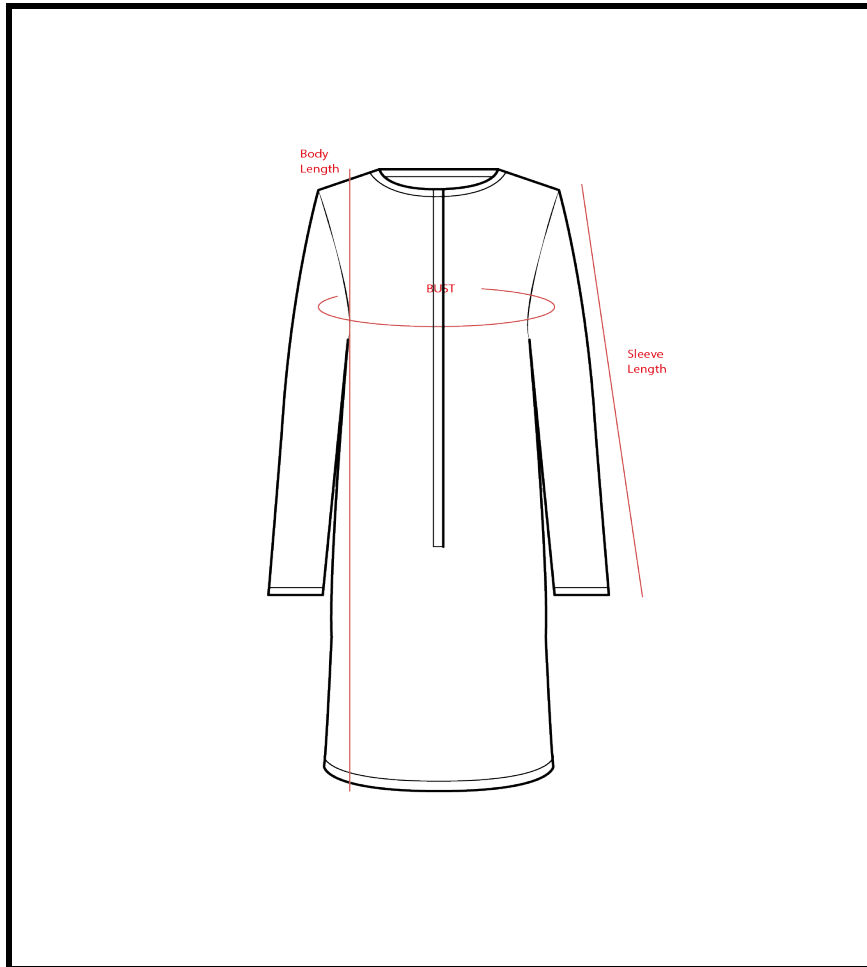

P I M A L L O W

x  
*Mmebullet*

SLEEP DRESS WITH BUTTONS

	SIZE	Bust	Length	Sleeve Length
Kids	7-8	68	72,5	43
	9-10	72	80,5	47
	11-12	76	88,5	51
Adult	XS/S	95	88	58
	M/L	101	90	59
	XL/XXL	107	92	60

P I M A L L O W  
x  
*monbullet*

T-SHIRT

	SIZE	Bust	Length
Kids	7-8	68	48
	9-10	72	50
	11-12	76	52
Adult	XS/S	90	73
	M/L	98	78
	XL/XXL	106	83

P I M A L L O W

x  
*monbullet*

SLEEVELESS TOP

	SIZE	Bust	Body Length	Armhole
Kids	7-8	64	47	32,2
	9-10	68	50	34,6
	11-12	72	53	37
Adult	XS/S	90	73	20
	M/L	98	78	22
	XL/XXL	106	83	24

P I M A L L O W

x  
*Mmebullet*

SLEEP DRESS

	SIZE	Bust	Body Length	Hem
Kids	7-8	68	72,5	99
	9-10	72	80,5	107
	11-12	76	88,5	115
Adult	XS/S	90	96,5	130
	M/L	98	98,5	136
	XL/XXL	106	100,5	142

P I M A L L O W  
x  
*monbullet*