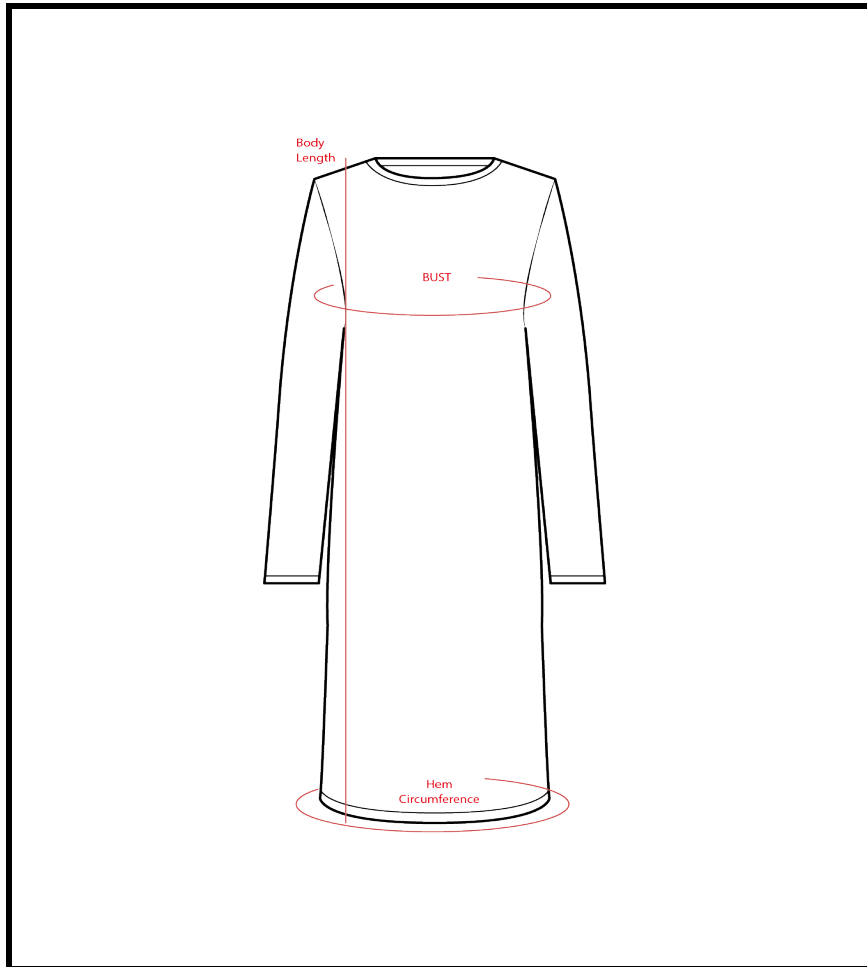

P I M A L L O W

x  
*Mmebullet*

SLEEP DRESS WITH BUTTONS

	SIZE	Bust	Length	Sleeve Length
Kids	7-8	68	72,5	43
	9-10	72	80,5	47
	11-12	76	88,5	51
Adult	XS/S	95	88	58
	M/L	101	90	59
	XL/XXL	107	92	60

P I M A L L O W  
x  
*monbullet*

T-SHIRT

	SIZE	Bust	Length
Kids	7-8	68	48
	9-10	72	50
	11-12	76	52
Adult	XS/S	90	73
	M/L	98	78
	XL/XXL	106	83

P I M A L L O W

x  
*monbullet*

SLEEVELESS TOP

	SIZE	Bust	Body Length	Armhole
Kids	7-8	64	47	32,2
	9-10	68	50	34,6
	11-12	72	53	37
Adult	XS/S	90	73	20
	M/L	98	78	22
	XL/XXL	106	83	24

P I M A L L O W

x  
*Mmebullet*

SLEEP DRESS

	SIZE	Bust	Body Length	Hem
Kids	7-8	68	72,5	99
	9-10	72	80,5	107
	11-12	76	88,5	115
Adult	XS/S	90	96,5	130
	M/L	98	98,5	136
	XL/XXL	106	100,5	142

P I M A L L O W  
x  
*monbullet*