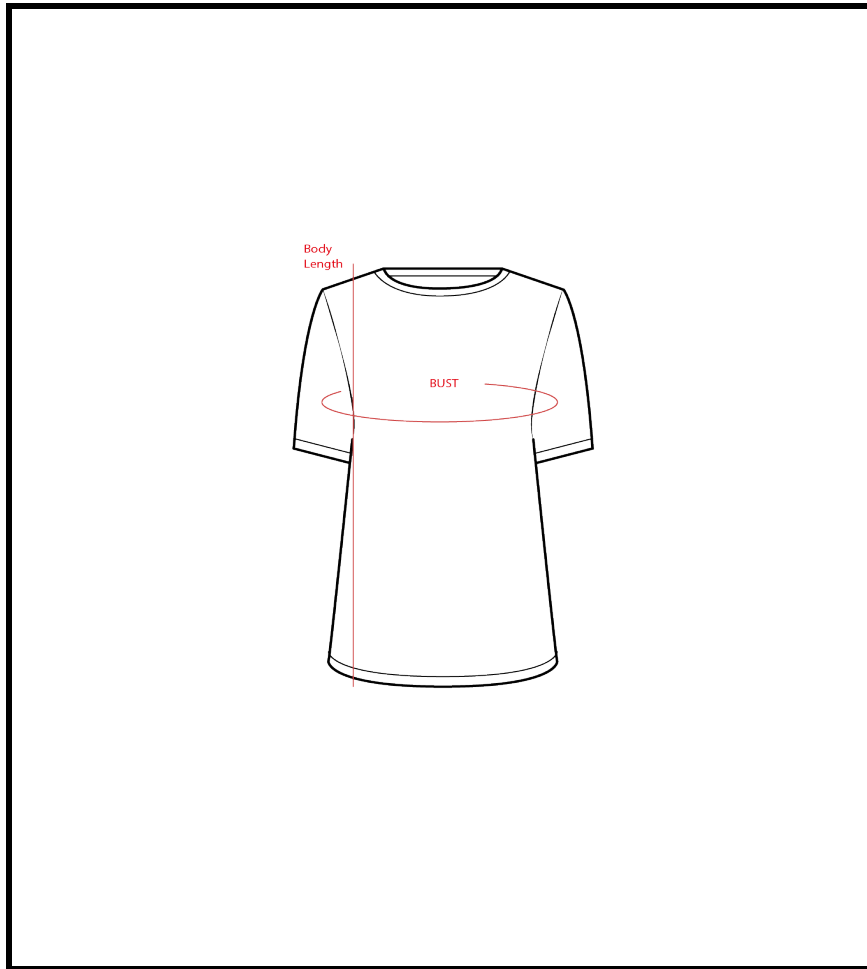

P I M A L L O W

x  
*Mmebullet*

SLEEP DRESS WITH BUTTONS

	SIZE	Bust	Length	Sleeve Length
Kids	7-8	68	72,5	43
	9-10	72	80,5	47
	11-12	76	88,5	51
Adult	XS/S	95	88	58
	M/L	101	90	59
	XL/XXL	107	92	60

P I M A L L O W  
x  
*monbullet*

T-SHIRT

	SIZE	Bust	Length
Kids	7-8	68	48
	9-10	72	50
	11-12	76	52
Adult	XS/S	90	73
	M/L	98	78
	XL/XXL	106	83

P I M A L L O W

x  
*monbullet*

SLEEVELESS TOP

	SIZE	Bust	Body Length	Armhole
Kids	7-8	64	47	32,2
	9-10	68	50	34,6
	11-12	72	53	37
Adult	XS/S	90	73	20
	M/L	98	78	22
	XL/XXL	106	83	24

P I M A L L O W

x  
*Mmebullet*

SLEEP DRESS

	SIZE	Bust	Body Length	Hem
Kids	7-8	68	72,5	99
	9-10	72	80,5	107
	11-12	76	88,5	115
Adult	XS/S	90	96,5	130
	M/L	98	98,5	136
	XL/XXL	106	100,5	142

P I M A L L O W  
x  
*monbullet*