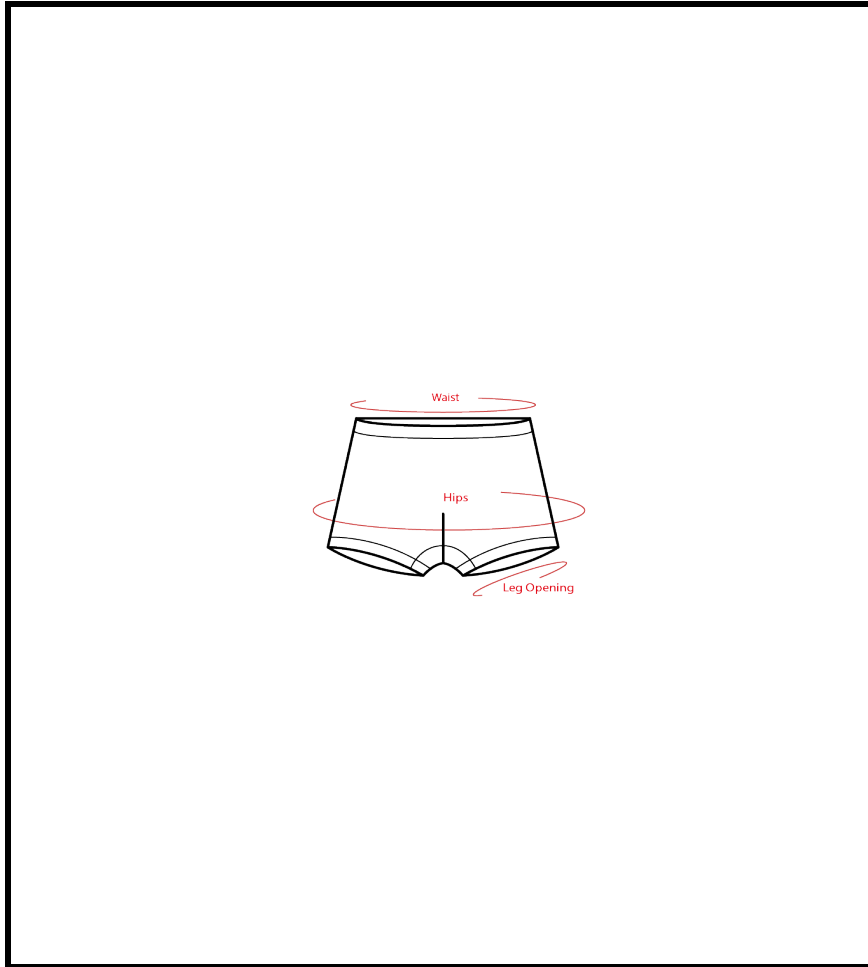

P I M A L L O W

x  
*Mmebullet*

SLEEP DRESS

	SIZE	Bust	Body Length	Hem
Kids	7-8	68	72,5	99
	9-10	72	80,5	107
	11-12	76	88,5	115
Adult	XS/S	90	96,5	130
	M/L	98	98,5	136
	XL/XXL	106	100,5	142

P I M A L L O W  
x  
*monbullet*

LONG PANTS

	SIZE	Waist	Hip	Length	
Kids	7-8	50	78	78	
	9-10	52	80	84	
	11-12	54	82	90	
Adult	XS/S	65	95	95	
	M/L	75	105	98	
	XL/XXL	85	115	102	

P I M A L L O W

x

*Mmebullet*

BOXERS

	SIZE	Waist	Hip	Leg Opening
Kids	7-8	50	64	32
	9-10	54	68	34
	11-12	58	72	36
Adult	XS/S	65	81	44
	M/L	77	93	50
	XL/XXL	89	105	56

P I M A L L O W  
x  
*Mmebullet*

PANTIES

	SIZE	Waist	Hip	Leg Opening
Kids	7-8	46	64	27
	9-10	50	68	29
	11-12	54	72	31