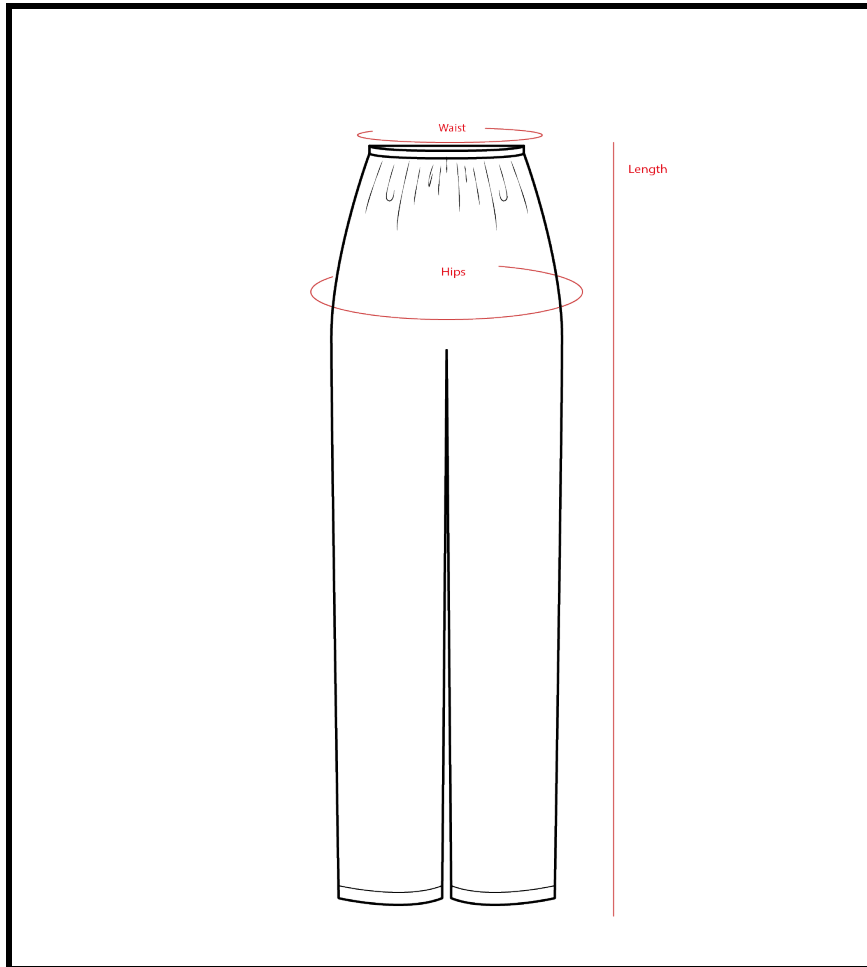

T-SHIRT

	SIZE	Bust	Length
Kids	7-8	68	48
	9-10	72	50
	11-12	76	52
Adult	XS/S	90	73
	M/L	98	78
	XL/XXL	106	83

P I M A L L O W

x  
*monbullet*

SLEEVELESS TOP

	SIZE	Bust	Body Length	Armhole
Kids	7-8	64	47	32,2
	9-10	68	50	34,6
	11-12	72	53	37
Adult	XS/S	90	73	20
	M/L	98	78	22
	XL/XXL	106	83	24

P I M A L L O W

x  
*Mmebullet*

SLEEP DRESS

	SIZE	Bust	Body Length	Hem
Kids	7-8	68	72,5	99
	9-10	72	80,5	107
	11-12	76	88,5	115
Adult	XS/S	90	96,5	130
	M/L	98	98,5	136
	XL/XXL	106	100,5	142

P I M A L L O W  
x  
*monbullet*

LONG PANTS

	SIZE	Waist	Hip	Length	
Kids	7-8	50	78	78	
	9-10	52	80	84	
	11-12	54	82	90	
Adult	XS/S	65	95	95	
	M/L	75	105	98	
	XL/XXL	85	115	102	

P I M A L L O W

x

*Mmebullet*

BOXERS

	SIZE	Waist	Hip	Leg Opening
Kids	7-8	50	64	32
	9-10	54	68	34
	11-12	58	72	36
Adult	XS/S	65	81	44
	M/L	77	93	50
	XL/XXL	89	105	56

P I M A L L O W  
x  
*Mmebullet*

PANTIES

	SIZE	Waist	Hip	Leg Opening
Kids	7-8	46	64	27
	9-10	50	68	29
	11-12	54	72	31