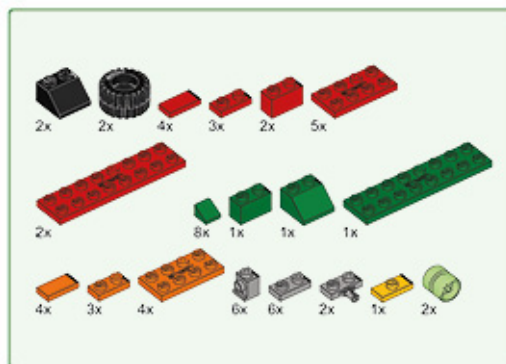

About us  
[Biobuddi.com](http://Biobuddi.com)  
/aboutus

**1**

**SMALL blocks**

BB-2036

**59 PCS**

**4-99**

**WARNING: CHOKING HAZARD—**  
Small parts.  
Not for children under 3 yrs.

**ATTENTION ! DANGER DE SUFFOCATION.**  
Contient de petites pièces. Ne convient pas aux enfants de moins de 3 ans.

**1**

**2**

**3**

**4**

rev 1.1

**5**

**6**

**7**