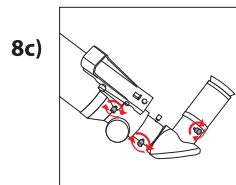

AZ Mount

Item/Article/Artículo: FL-AR70700AZ
Item/Article/Artículo: FL-AR90500AZ