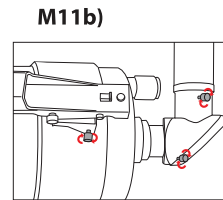

EXOS2 GOTGO Mount

Item/Article/Artículo: FL-AR1021000EXOS2GT
 Item/Article/Artículo: FL-AR1271200EXOS2GT
 Item/Article/Artículo: FL-AR152760EXOS2GT
 Item/Article/Artículo: FL-MC1271900EXOS2GT
 Item/Article/Artículo: FL-MC1521900EXOS2GT
 Item/Article/Artículo: FL-N150750EXOS2GT
 Item/Article/Artículo: FL-N2031000EXOS2GT