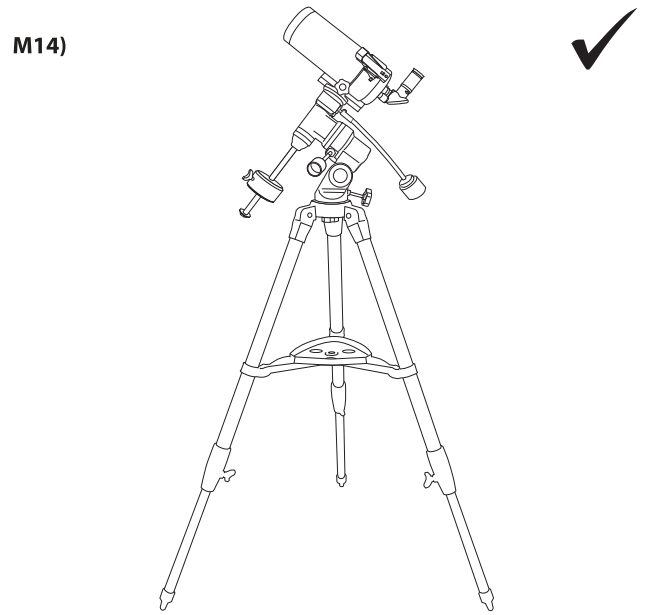

AZ Mount

Item/Article/Artículo: FL-AR70700AZ
 Item/Article/Artículo: FL-AR90500AZ

EXPLORE® FIRSTLIGHT

EQ3 Mount

Item/Article/Artículo: FL-AR1021000EQ3
 Item/Article/Artículo: FL-AR80900EQ3
 Item/Article/Artículo: FL-MC1001400EQ3
 Item/Article/Artículo: FL-MC1271900EQ3
 Item/Article/Artículo: FL-N114500EQ3
 Item/Article/Artículo: FL-N130600EQ3