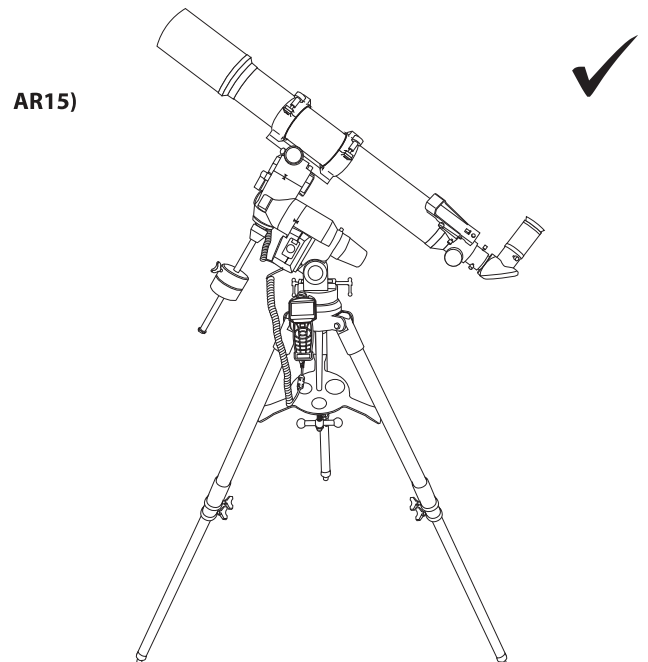

N13)

AR11)

AR12a)

AR12b)

AR13)

Twilight I Mount

Item/Article/Artículo: FL-AR1021000MAZ01
 Item/Article/Artículo: FL-AR1271200MAZ01
 Item/Article/Artículo: FL-MC1271900MAZ01
 Item/Article/Artículo: FL-MC1521900MAZ01
 Item/Article/Artículo: FL-N130600MAZ01