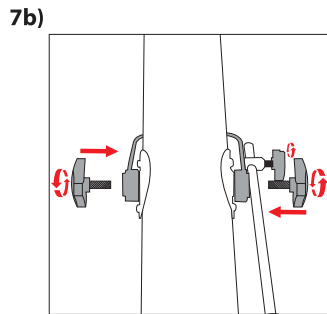

AZ Mount

Item/Article/Artículo: FL-AR70700AZ
Item/Article/Artículo: FL-AR90500AZ