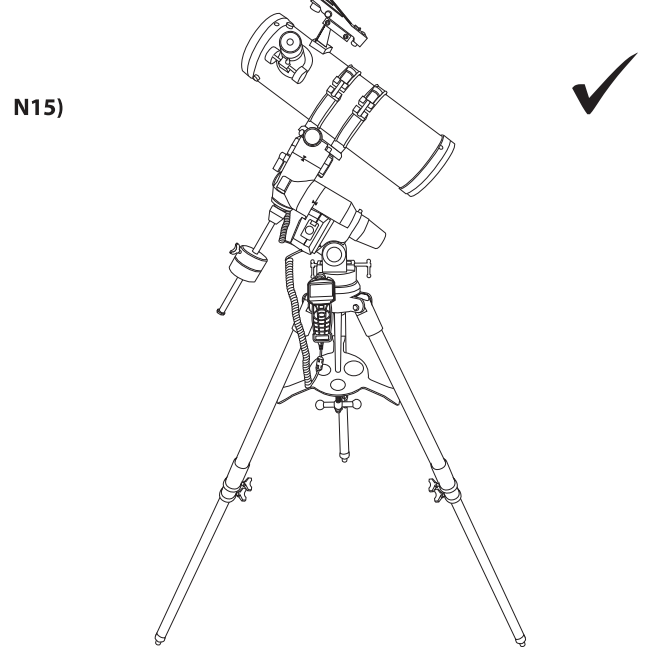

N13)

AR11)

AR12a)

AR12b)

AR13)

Twilight I Mount

Item/Article/Artículo: FL-AR1021000MAZ01
 Item/Article/Artículo: FL-AR1271200MAZ01
 Item/Article/Artículo: FL-MC1271900MAZ01
 Item/Article/Artículo: FL-MC1521900MAZ01
 Item/Article/Artículo: FL-N130600MAZ01