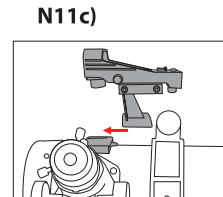

EXOS2 GOTGO Mount

Item/Article/Artículo: FL-AR1021000EXOS2GT
 Item/Article/Artículo: FL-AR1271200EXOS2GT
 Item/Article/Artículo: FL-AR152760EXOS2GT
 Item/Article/Artículo: FL-MC1271900EXOS2GT
 Item/Article/Artículo: FL-MC1521900EXOS2GT
 Item/Article/Artículo: FL-N150750EXOS2GT
 Item/Article/Artículo: FL-N2031000EXOS2GT