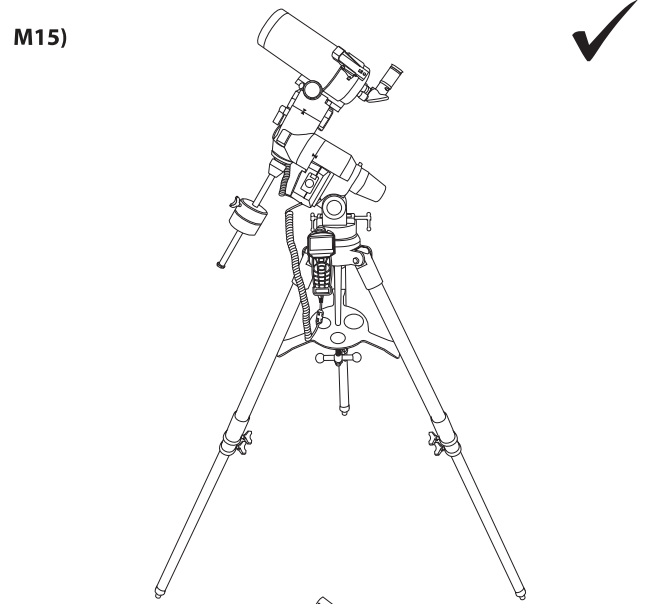

N13)

AR11)

AR12a)

AR12b)

AR13)

Twilight I Mount

Item/Article/Artículo: FL-AR1021000MAZ01
 Item/Article/Artículo: FL-AR1271200MAZ01
 Item/Article/Artículo: FL-MC1271900MAZ01
 Item/Article/Artículo: FL-MC1521900MAZ01
 Item/Article/Artículo: FL-N130600MAZ01