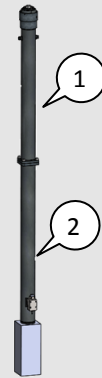

MONTAGGIO C97 IN 2 PEZZI – ONE JOINT C97 CYLINDER ASSEMBLY

<p>15</p> 	<p>16 CHECK</p> 
<p>17</p> 	<p>18</p> 
<p>19</p> 	<p>20</p> 
<p>21</p> 	<p>22</p> 