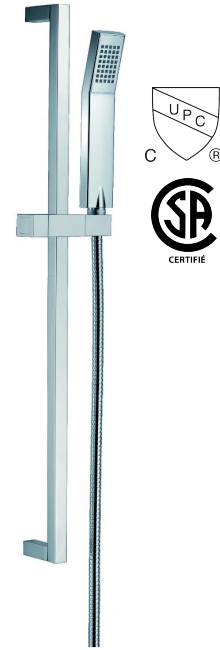

VITALE

Agua

Douchette à main avec rail chrome
Chrome hand shower with rail

Product box:
8 X 30 X 4 inch. / 4 lbs
19 X 75 X 9 cm / 2 kg

Caractéristiques:

- Fabriqué en laiton résistant à la corrosion
- Rail pour douchette de 27" avec mécanisme d'ajustement par rotation
- Douchette à main à fonction unique ronde avec tuyau flexible inoxydable 59"
- Embouts de silicone anticalcaire pour tout les jets
- Cartouche en céramique
- Douchette: 2,5 gpm max (9,5L/min) 80psi

Finis disponible:

- Chrome: Vitale

Garanties et certifications:

- Certification CSA (B125.1-18) et CUPC (ASME A112.18.1)
- Cartouche garantie à vie, fini garanti 15 ans

Features:

- Stainless steel body
- 27" shower rail with rotation adjustment mechanism
- Single function round hand shower with flexible 59" stainless steel hose
- Anti-lime silicone tips for all jets
- Ceramic cartridge
- Hand shower: 2,5 gpm max (9,5L/min) 80psi

Available finishes:

- Chrome: Vitale

Warranty and certifications:

- CSA (B125.1-18) and CUPC (ASME A112.18.1) certification
- Life warranty on cartridge, 15-year warranty on the finish

* Ces dimensions de fixations sont en pouce ou en millimètres et peuvent varier de $\pm 1/4$ " (6 mm). Le dessin n'est pas à l'échelle. Ces dimensions peuvent être changées à la discrétion du fabricant. Aucune responsabilité n'est assumée.

* All dimensions are in inches or millimetres and may vary from $\pm 1/4$ " (6 mm). Illustrations are not drawn to scale. Dimensions may vary. These dimensions may be changed at the discretion of the manufacturer. No responsibility is assumed.