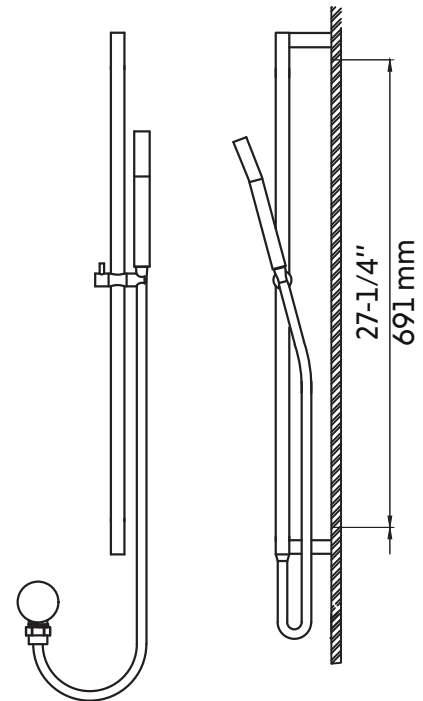

VITALE

Agua

Douchette à main avec rail chrome
Chrome hand shower with rail

Product box:
8 X 30 X 4 inch. / 4 lbs
19 X 75 X 9 cm / 2 kg

Caractéristiques:

- Fabriqué en laiton résistant à la corrosion
- Rail pour douchette de 27" avec mécanisme d'ajustement par rotation
- Douchette à main à fonction unique ronde avec tuyau flexible inoxydable 59"
- Embouts de silicone anticalcaire pour tout les jets
- Cartouche en céramique
- Douchette: 2,5 gpm max (9,5L/min) 80psi

Finis disponible:

- Chrome: Vitale

Garanties et certifications:

- Certification CSA (B125.1-18) et CUPC (ASME A112.18.1)
- Cartouche garantie à vie, fini garanti 15 ans

Features:

- Stainless steel body
- 27" shower rail with rotation adjustment mechanism
- Single function round hand shower with flexible 59" stainless steel hose
- Anti-lime silicone tips for all jets
- Ceramic cartridge
- Hand shower: 2,5 gpm max (9,5L/min) 80psi

Available finishes:

- Chrome: Vitale

Warranty and certifications:

- CSA (B125.1-18) and CUPC (ASME A112.18.1) certification
- Life warranty on cartridge, 15-year warranty on the finish

* Ces dimensions de fixations sont en pouce ou en millimètres et peuvent varier de $\pm 1/4$ " (6 mm). Le dessin n'est pas à l'échelle. Ces dimensions peuvent être changées à la discrétion du fabricant. Aucune responsabilité n'est assumée.

* All dimensions are in inches or millimetres and may vary from $\pm 1/4$ " (6 mm). Illustrations are not drawn to scale. Dimensions may vary. These dimensions may be changed at the discretion of the manufacturer. No responsibility is assumed.