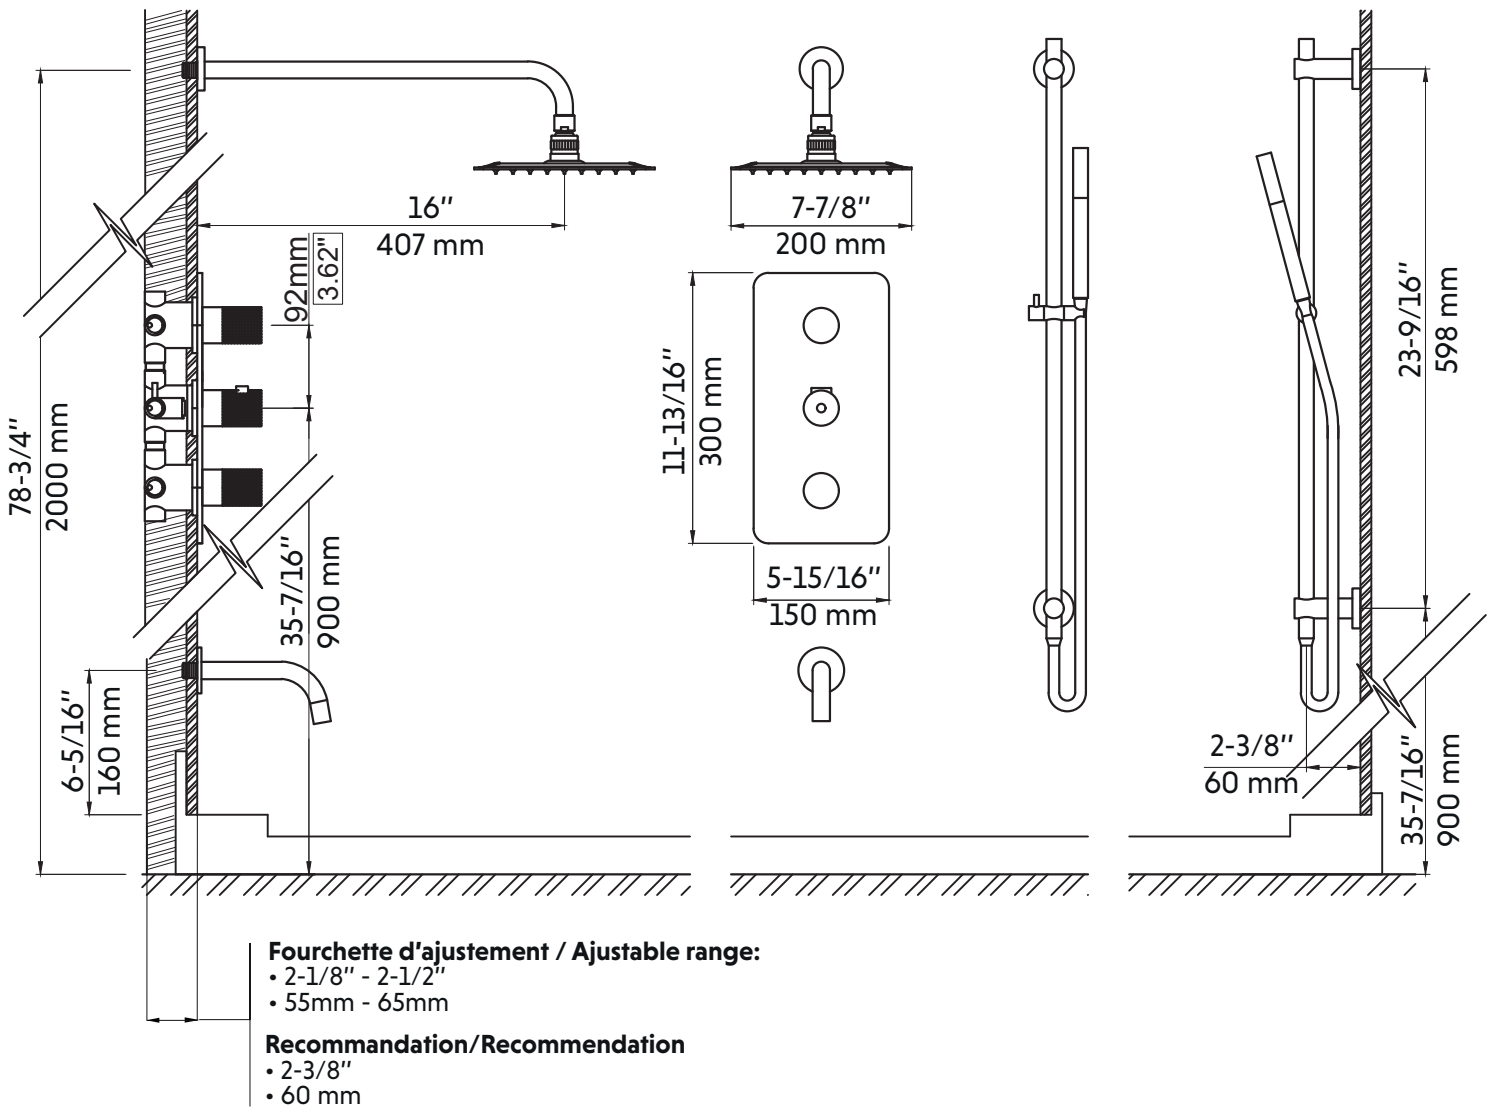

VEDA-BK

Agua

Robinet de douche et de baignoire noir mat
Matte black shower and tub faucet

Product box:
34 X 16 X 6 inch. / 20 lbs
85 X 40 X 15 cm / 9 kg

Caractéristiques:

- Fabriqué en laiton résistant à la corrosion
- Tête de douche pluie ronde 8" de diamètre
- Bras de douche 16"
- Rail de 24"
- Douchette à main à fonction unique ronde avec tuyau flexible inoxydable 59"
- Robinet thermostatique avec poignées rondes
- Bec de baignoire
- Embouts de silicone anti-calcaire pour tous les jets
- Cartouche en céramique
- Système de pression équilibrée et thermostatique
- Déviateur 2 voies (fonction partagée)
- Plomberie brute incluse
- Tête de pluie: 2,5 gpm max (9,5L/min) 80psi
- Douchette: 2,5 gpm max (9,5L/min) 80psi
- Bec de bain: 8,24 gpm max (37L/min) 20psi

Features:

- Stainless steel body
- Round 8 " diameter shower head
- 15" shower arm
- 24" rail
- Single function round hand shower with flexible 59" stainless steel hose
- Thermostatic valve with round handles
- Bathtub spout
- Anti-lime silicone tips for all jets
- Ceramic cartridge
- Balanced pressure regulating valve
- 2-way diverter (shared function)
- Rough included
- Rain shower: 2,5 gpm max (9,5L/min) 80psi
- Hand shower: 2,5 gpm max (9,5L/min) 80psi
- Tub filler: 8,24 gpm max (37L/min) 20psi

VEDA-BK

Agua

Dessin technique
Technical drawing

* Ces dimensions de fixations sont en pouce ou en millimètres et peuvent varier de $\pm 1/4"$ (6 mm). Le dessin n'est pas à l'échelle. Ces dimensions peuvent être changées à la discrétion du fabricant. Aucune responsabilité n'est assumée.
* All dimensions are in inches or millimeters and may vary from $\pm 1/4"$ (6 mm). Illustrations are not drawn to scale. Dimensions may vary. These dimensions may be changed at the discretion of the manufacturer. No responsibility is assumed.