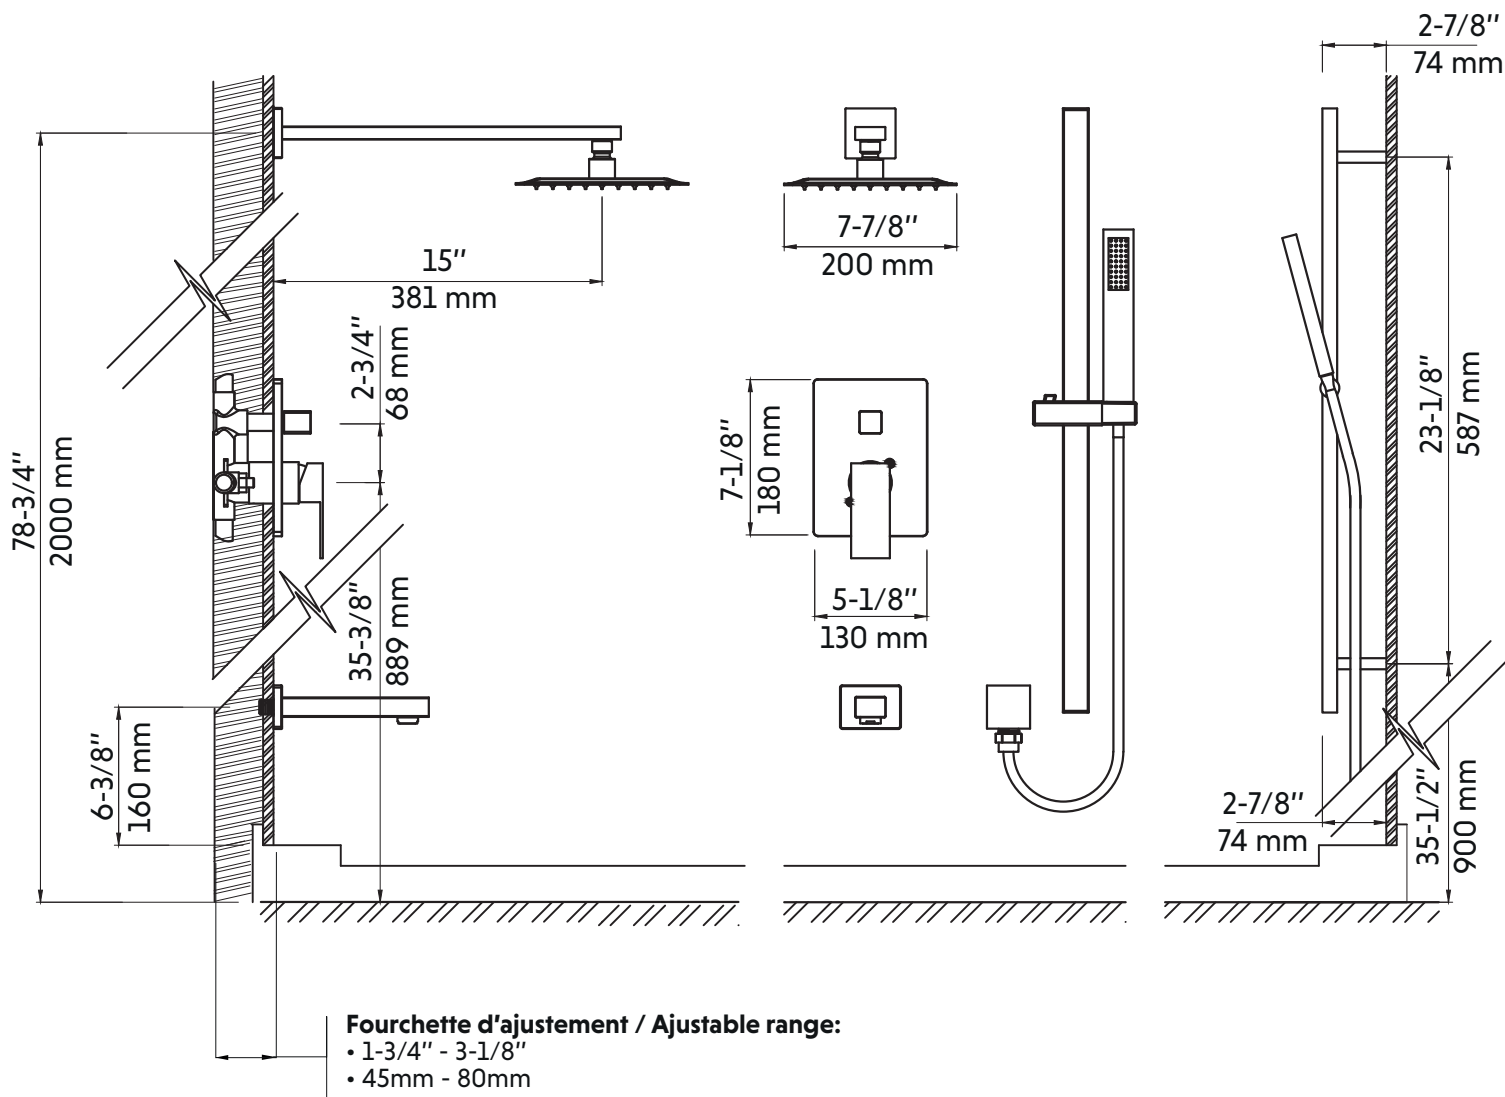

VASSO

Agua

Robinet de douche et de baignoire chrome
Chrome shower and tub faucet

Product box:
28 X 14 X 5 inch. / 11 lbs
70 X 35 X 14 cm / 5 kg

Caractéristiques:

- Fabriqué en laiton résistant à la corrosion
- Tête de douche pluie carrée 8"
- Bras de douche 15"
- Rail de 24"
- Douchette à main à fonction unique rectangulaire avec tuyau flexible inoxydable 59"
- Robinet à pression balancé avec poignées rectangulaires
- Bec de baignoire
- Embouts de silicone anti-calcaire pour tous les jets
- Cartouche en céramique
- Plomberie brute incluse
- Tête de pluie: 2,5 gpm max (9,5L/min) 80psi
- Douchette: 2,5 gpm max (9,5L/min) 80psi
- Bec de bain: 8,4 gpm max (37L/min) 20psi

Features:

- Stainless steel body
- Square 8" shower head
- 15" shower arm
- 24" rail
- Single function rectangular hand shower with flexible 59" stainless steel hose
- Balanced pressure regulating valve with rectangular handles
- Bathtub spout
- Anti-lime silicone tips for all jets
- Ceramic cartridge
- Rough included
- Rain shower: 2,5 gpm max (9,5L/min) 80psi
- Hand shower: 2,5 gpm max (9,5L/min) 80psi
- Tub filler: 8,4 gpm max (37L/min) 20psi

VASSO

Agua

Dessin technique
Technical drawing

* Ces dimensions de fixations sont en pouce ou en millimètres et peuvent varier de $\pm 1/4"$ (6 mm). Le dessin n'est pas à l'échelle. Ces dimensions peuvent être changées à la discrétion du fabricant. Aucune responsabilité n'est assumée.
* All dimensions are in inches or millimeters and may vary from $\pm 1/4"$ (6 mm). Illustrations are not drawn to scale. Dimensions may vary. These dimensions may be changed at the discretion of the manufacturer. No responsibility is assumed.