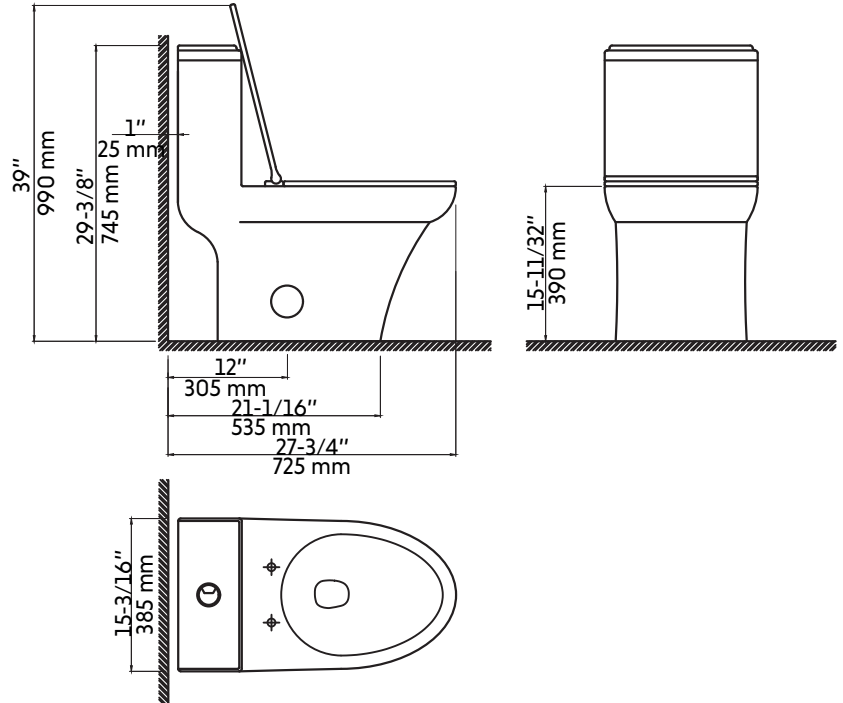

TOVIA

Toilette monopiece, allongée, double chasse
One-piece, elongated, dual-flush toilet

Agua

Product box:
28 X 16 X 29 inch. / 101 lbs
72 X 40 X 74 cm / 46 kg

Caractéristiques:

- Toilette monopiece
- Bouton poussoir chrome
- Siège à fermeture lente inclus
- Couverture avec fonction de soulèvement facile pour retrait et remise en place simples à des fins de nettoyage
- Plomberie brute standard de 12 po (305 mm)
- Réservoir de 3/4.8 L
- Toilette à haute efficacité (HET)
- Robinet de chasse 3 1/4"
- Siphon de 2 po entièrement émaillé
- Le siphon complètement dissimulé facilite le nettoyage
- Test MaP: 1000 g par chasse
- Testée en usine à 100%

Finis disponible:

- Blanc brillant

Garanties et certifications:

- Certification CSA (B45.1-18), CUPC et Watersense (ASME A112.19.2)
- Garantie 5 ans contre les défauts de fabrication

Features:

- One-piece toilet
- Chrome flush button
- Soft close seat included
- Close Toilet Seat with cover with easy lift-off feature for simple removal and reattachment for cleaning
- Standard 12" (305 mm) rough-in
- 3/4,8 L tank
- High Efficiency Toilet (HET)
- Flush valve 3 1/4"
- 100% glazed, 2" large trapway
- Fully skirted trapway simplifies cleaning
- MaP test: 1000 g
- 100% factory tested

Finishes available:

- Glossy white

Warranty and certifications:

- CSA (B45.1-18), CUPC & Watersense (ASME A112.19.2) certification
- 5-year warranty against manufacturing defects

* All dimensions are in inches or millimeters and may vary from $\pm 1/4"$ (6 mm). Illustrations are not drawn to scale. Dimensions may vary. These dimensions may be changed at the discretion of the manufacturer. No responsibility is assumed.

* Ces dimensions de fixations sont en pouce ou en millimètres et peuvent varier de $\pm 1/4"$ (6 mm). Le dessin n'est pas à l'échelle. Ces dimensions peuvent être changées à la discrétion du fabricant. Aucune responsabilité n'est assumée.