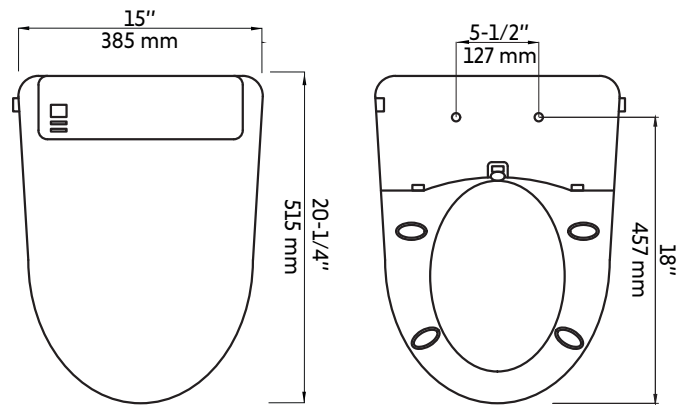

TITAN

Agua

Siège de toilette bidet intelligent, allongé
Elongated smart toilet bidet seat

Product box:
23 X 18 X 9 inch. / 16 lbs
58 X 47 X 23 cm / 7 kg

Caractéristiques:

- Siège chauffant avec 6 niveaux de température
- Veilleuse LED intégrée
- Séchage à l'air chaud à 5 niveaux de température
- Fonctions d'impulsion de massage oscillant et doux
- Buse avec lavage arrière et avant
- Buse auto-nettoyante
- Couvercle et siège à fermeture lente
- Facile à installer
- Compatible avec toilette THOR
- Paramètres réglables pour 2 utilisateurs
- Télécommande pour contrôler le siège
- Nécessite une prise de courant 110-120V
- Longueur du fil électrique: 1,8 m
- Puissance de chauffage: 50W
- Paramètres ajustables pour 2 utilisateurs
- Testée en usine à 100%

Finis disponible:

- Blanc brillant

Garanties et certifications:

- Garantie 5 ans contre les défauts de fabrication

Features:

- Heated seat with 6 temperature levels
- Built in LED light
- Air drying at 5 temperature levels
- Oscillating and gentle massage pulse functions
- Nozzle with rear and front wash
- Self-cleaning nozzle
- Soft closing lid and seat
- Easy to install
- Compatible with toilet THOR
- Seat remote control
- Adjustable settings for 2 users
- Requires a 110-120V power outlet
- Requires a 110-120V power outlet
- Heating power: 50W
- 100% factory tested

Available finishes:

- Glossy white

Warranty and certifications:

- 5-year warranty against manufacturing defects

Compatibilité / Compatibility:

Si le réservoir des toilettes et la cuvette sont reliés par une grande courbe, le siège Titan peut ne pas s'adapter.
If the toilet tank and the bowl are connected by a large curve, the seat Titan may not fit.