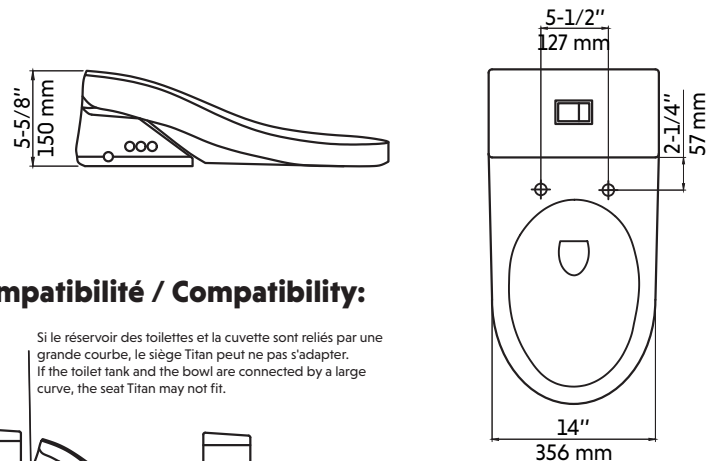

TITAN

Agua

Siège de toilette bidet intelligent, allongé
Elongated smart toilet bidet seat

Product box:
23 X 18 X 9 inch. / 16 lbs
58 X 47 X 23 cm / 7 kg

Caractéristiques:

- Siège chauffant avec 6 niveaux de température
- Veilleuse LED intégrée
- Séchage à l'air chaud à 5 niveaux de température
- Fonctions d'impulsion de massage oscillant et doux
- Buse avec lavage arrière et avant
- Buse auto-nettoyante
- Couvercle et siège à fermeture lente
- Facile à installer
- Compatible avec toilette THOR
- Paramètres réglables pour 2 utilisateurs
- Télécommande pour contrôler le siège
- Nécessite une prise de courant 110-120V
- Longueur du fil électrique: 1,8 m
- Puissance de chauffage: 50W
- Paramètres ajustables pour 2 utilisateurs
- Testée en usine à 100%

Finis disponible:

- Blanc brillant

Garanties et certifications:

- Garantie 5 ans contre les défauts de fabrication

Features:

- Heated seat with 6 temperature levels
- Built in LED light
- Air drying at 5 temperature levels
- Oscillating and gentle massage pulse functions
- Nozzle with rear and front wash
- Self-cleaning nozzle
- Soft closing lid and seat
- Easy to install
- Compatible with toilet THOR
- Seat remote control
- Adjustable settings for 2 users
- Requires a 110-120V power outlet
- Requires a 110-120V power outlet
- Heating power: 50W
- 100% factory tested

Available finishes:

- Glossy white

Warranty and certifications:

- 5-year warranty against manufacturing defects

Compatibilité / Compatibility:

Si le réservoir des toilettes et la cuvette sont reliés par une grande courbe, le siège Titan peut ne pas s'adapter.
If the toilet tank and the bowl are connected by a large curve, the seat Titan may not fit.